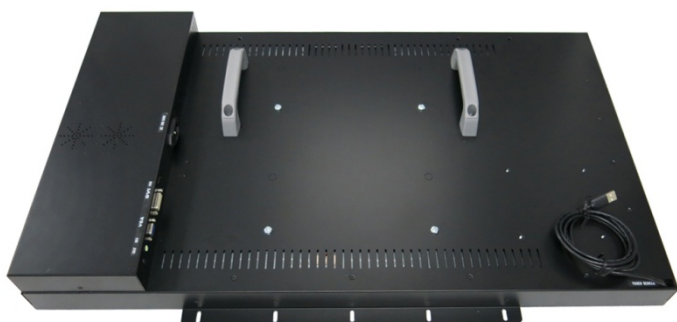

55" 吋嵌入型觸控式螢幕 (全平面投射式電容多點觸控)

產品應用：

- 銷售點管理系統(POS)
- 工業電腦(IPC)
- 公共資訊站(Kiosk)
- 遊戲機(Gaming)
- 醫療設備
- 隨身電腦
- 全球定位系統GPS
- 辦公室自動化
- 家居安全系統
- 車載娛樂
- 軍事設備
- 溝通資訊

## 55" 吋嵌入式觸控式螢幕 (全平面投射式電容多點觸控)

### 顯示器規格：

顯示面積	1209 × 680 mm
點距	0.21 × 0.63 mm
亮度	450cd/m <sup>2</sup>
對比度	4000 : 1
解析度(邏輯像素)	1920 × 1080 ( Full HD )
可視角度	左右 178° ; 上下 178°
反應時間	6.5 ms ( Tr + Tf )
液晶色彩	1073.7M ( 百萬 )
支援解析度	640×480 ; 800×600 ; 1024×768 ; 1280×720 ; 1280×800 ; 1280×1024 ; 1366×768 ; 1440×900 ; 1680×1050 ; 1920×1080
信號輸入	VGA ; DVI ; Full HD ; Audio in
音效	2W ( 8Ω ) ×2
OSD 按鍵	◎電源 ◎自動畫面調整 ◎+ ◎- ◎功能選單
電源輸入、消耗功率	AC100V~240V ; ≤125w ; 待命≤1w
儲存、操作溫度	-20~60°C ; -5~50°C
壁掛孔位	100×100 or 400×400 or 600×400 mm
外觀顏色	黑色