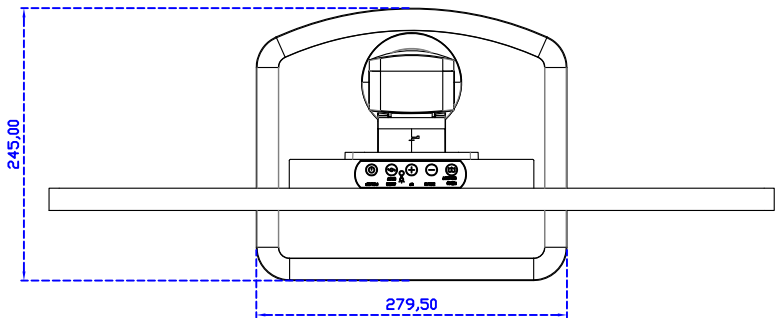

AIM-TMPCT270-R09W Y

3 Year Warranty
LCD Panel 1 Year

27" Touch Monitor.
(VESA Mount)

AIM-TMPCT240-R09W

X type mount (Default)

27" Embedded Touch Monitor.
(Open Frame)

AIM-TM0PPCT270-R09W

27" Desktop Touch Monitor.
(POS Stand)

AIM-TMPCT270-R09W V

27" Desktop Touch Monitor.
(Ergonomic Stand)

AIM-TMPCT270-R09W Y