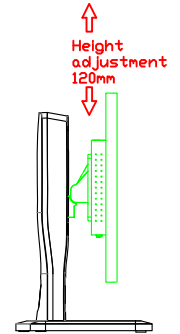

AIM-TMPCT270-R09W Y

3 Year Warranty
LCD Panel 1 Year

27" Touch Monitor.
(VESA Mount)

AIM-TMPCT240-R09W

X type mount (Default)

27" Embedded Touch Monitor.
(Open Frame)

AIM-TM0PPCT270-R09W

27" Desktop Touch Monitor.
(POS Stand)

AIM-TMPCT270-R09W V

27" Desktop Touch Monitor.
(Ergonomic Stand)

AIM-TMPCT270-R09W Y