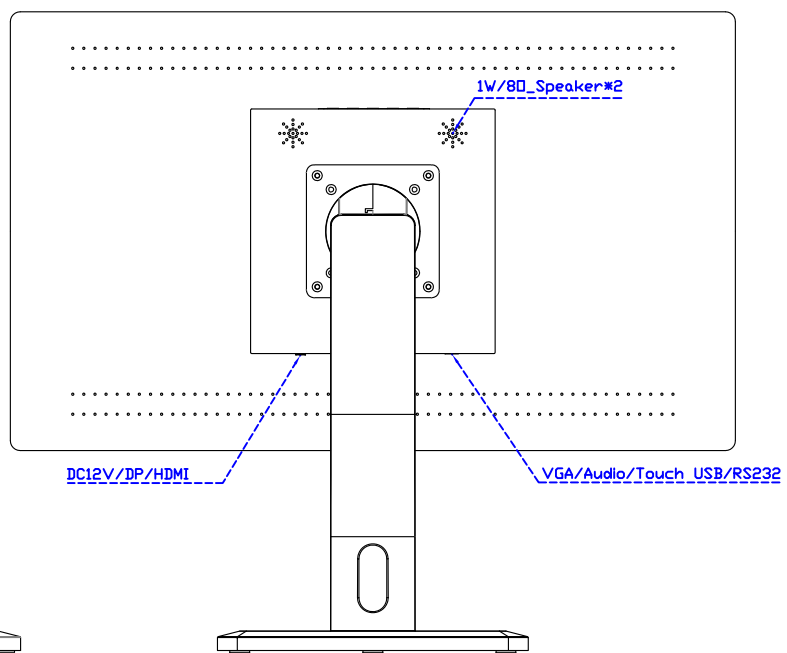

AIM-TMPCT270-R09W Y

3 Year Warranty
LCD Panel 1 Year

27" Touch Monitor.
(VESA Mount)

AIM-TMPCT240-R09W

X type mount (Default)

27" Embedded Touch Monitor.
(Open Frame)

AIM-TM0PPCT270-R09W

27" Desktop Touch Monitor.
(POS Stand)

AIM-TMPCT270-R09W V

27" Desktop Touch Monitor.
(Ergonomic Stand)

AIM-TMPCT270-R09W Y