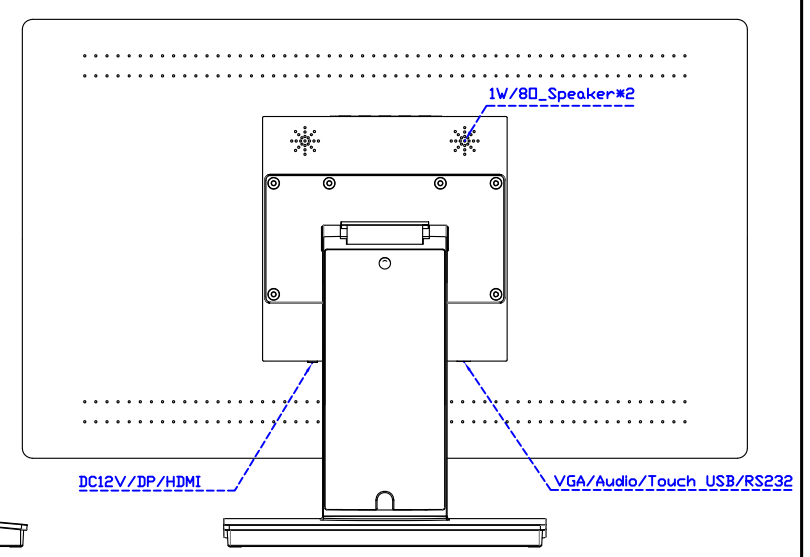

AIM-TMPCT270-R09W Y

3 Year Warranty
LCD Panel 1 Year

27" Touch Monitor.
(VESA Mount)

AIM-TMPCT240-R09W

X type mount (Default)

27" Embedded Touch Monitor.
(Open Frame)

AIM-TM0PPCT270-R09W

27" Desktop Touch Monitor.
(POS Stand)

AIM-TMPCT270-R09W V

27" Desktop Touch Monitor.
(Ergonomic Stand)

AIM-TMPCT270-R09W Y