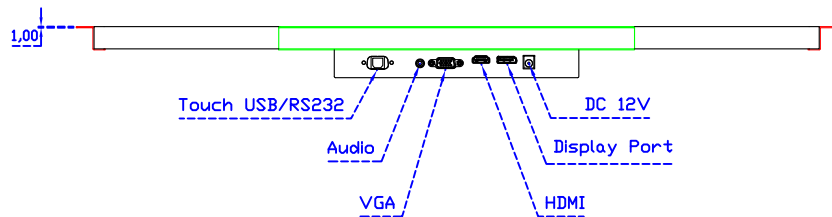

AIM-TMPCT270-R09W Y

3 Year Warranty
LCD Panel 1 Year

27" Touch Monitor.
(VESA Mount)

AIM-TMPCT240-R09W

X type mount (Default)

27" Embedded Touch Monitor.
(Open Frame)

AIM-TM0PPCT270-R09W

27" Desktop Touch Monitor.
(POS Stand)

AIM-TMPCT270-R09W V

27" Desktop Touch Monitor.
(Ergonomic Stand)

AIM-TMPCT270-R09W Y