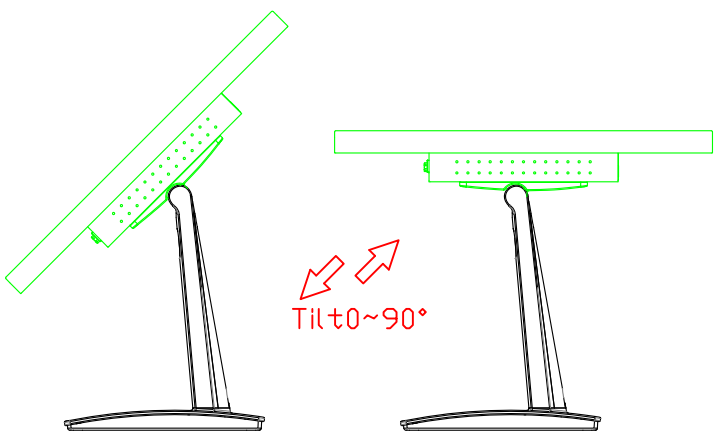

AIM-TMPCT270-R09W Y

3 Year Warranty
LCD Panel 1 Year

27" Touch Monitor.
(VESA Mount)

AIM-TMPCT240-R09W

X type mount (Default)

27" Embedded Touch Monitor.
(Open Frame)

AIM-TM0PPCT270-R09W

27" Desktop Touch Monitor.
(POS Stand)

AIM-TMPCT270-R09W V

27" Desktop Touch Monitor.
(Ergonomic Stand)

AIM-TMPCT270-R09W Y