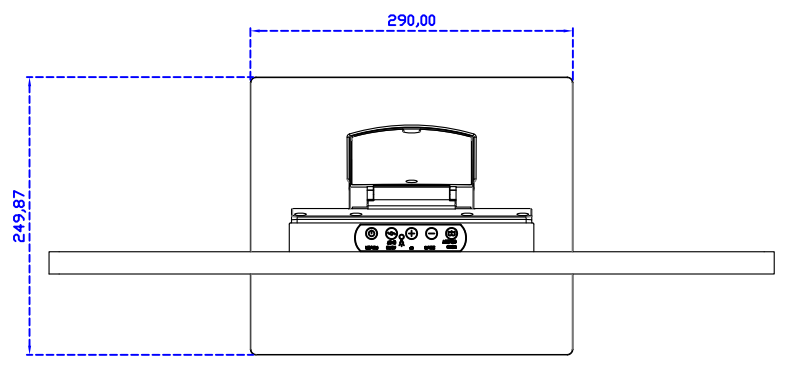

AIM-TMPCT270-R09W Y

3 Year Warranty
LCD Panel 1 Year

27" Touch Monitor.
(VESA Mount)

AIM-TMPCT240-R09W

X type mount (Default)

27" Embedded Touch Monitor.
(Open Frame)

AIM-TM0PPCT270-R09W

27" Desktop Touch Monitor.
(POS Stand)

AIM-TMPCT270-R09W V

27" Desktop Touch Monitor.
(Ergonomic Stand)

AIM-TMPCT270-R09W Y