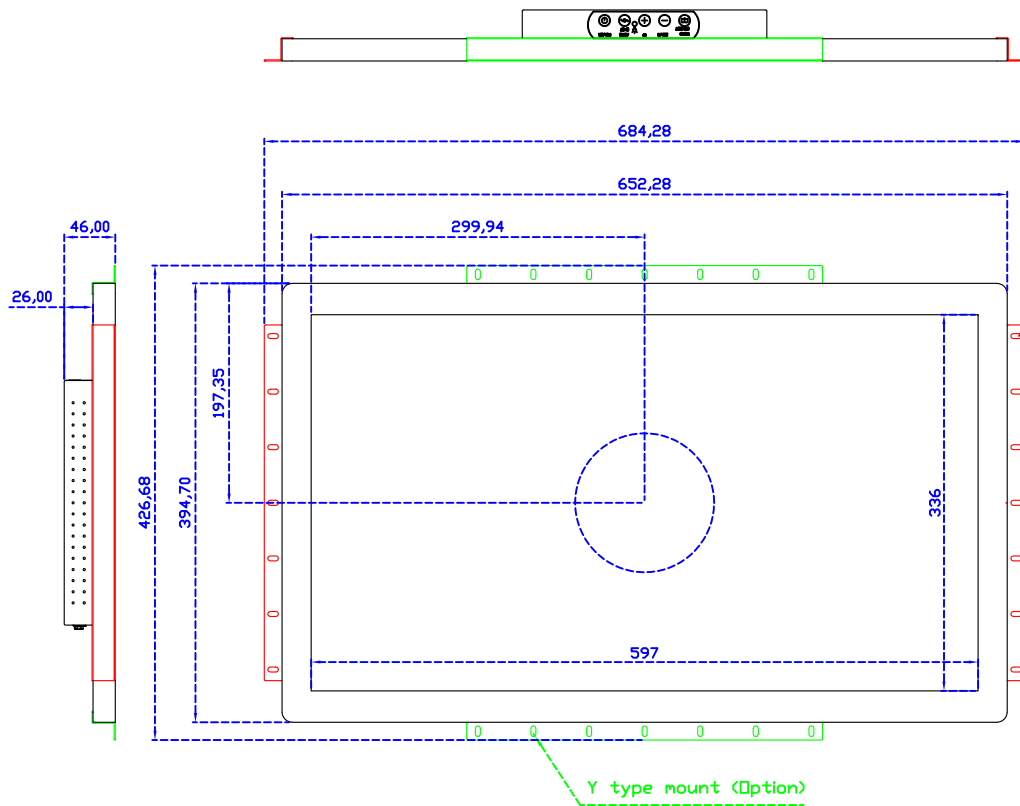

27" 全平面投射電容式多點觸控螢幕

顯示器規格：

顯示面積	597 × 336 mm
點距	0.31125 × 0.31125 mm
亮度	300 cd/m ²
對比度	3000 : 1
解析度(邏輯像素)	1920 x 1080 (Full HD)
可視角度	左右 178° ; 上下 178°
反應時間	12ms (Tr+ Tf)
液晶色彩	16.7M
支援解析度	640×480 ; 800×600 ; 1024×768 ; 1280×720 ; 1280×800 ; 1280×1024 ; 1360×768 ; 1440×900 ; 1680×1050 ; 1920×1080
信號輸入	VGA ; Audio ; Display Port ; HDMI
音效	1W (8Ω) × 2
OSD 控制功能	◎功能選單/選擇◎ - ◎+◎自動調整/離開◎電源
電源輸入、消耗功率	DC 12V ; ≤25w (DC Jack Φ2.1mm)
儲存、操作溫度	-20~60°C ; 0~50°C
壁掛孔位	100×100 ; 200×100 mm
外觀顏色	黑色 (OEM 其它顏色)
尺寸、淨重(不含底座)	652.5 × 394.9 × 46 mm ; 9 kg (W×H×D) (不含底座)
外箱尺寸、總重	730 × 560 × 300 mm ; 11.5 kg (W×H×D)
配件包	VGA 線 / HDMI 線 / 音源線 / AC90~260V 變壓器 / 電源線 / USB 或 RS232 觸控線 / 高級擦拭布 / 驅動光碟 ※DP 線 (選購)

AIM-TMPCT270-R09W Y

3 Year Warranty
LCD Panel 1 Year

27" Touch Monitor.
 (VESA Mount)

AIM-TMPCT240-R09W

X type mount (Default)

27" Embedded Touch Monitor.
(Open Frame)

AIM-TM0PPCT270-R09W

27" Desktop Touch Monitor.
(POS Stand)

AIM-TMPCT270-R09W V

27" Desktop Touch Monitor.
(Ergonomic Stand)

AIM-TMPCT270-R09W Y