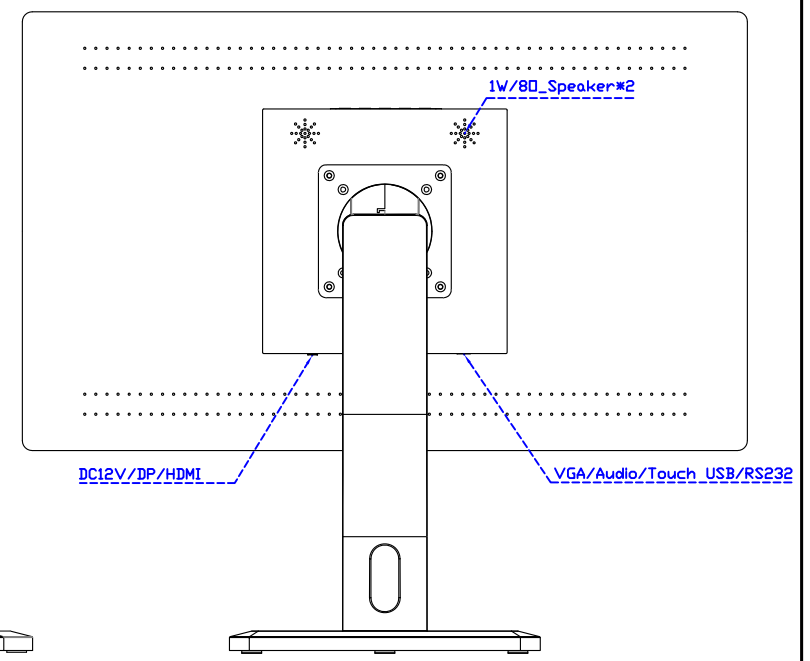

AIM-TMPCT270-R09W Y

3 Year Warranty
LCD Panel 1 Year

27" Touch Monitor.
 (VESA Mount)

AIM-TMPCT240-R09W

X type mount (Default)

27" Embedded Touch Monitor.
(Open Frame)

AIM-TM0PPCT270-R09W

27" Desktop Touch Monitor.
(POS Stand)

AIM-TMPCT270-R09W V

27" Desktop Touch Monitor.
(Ergonomic Stand)

AIM-TMPCT270-R09W Y