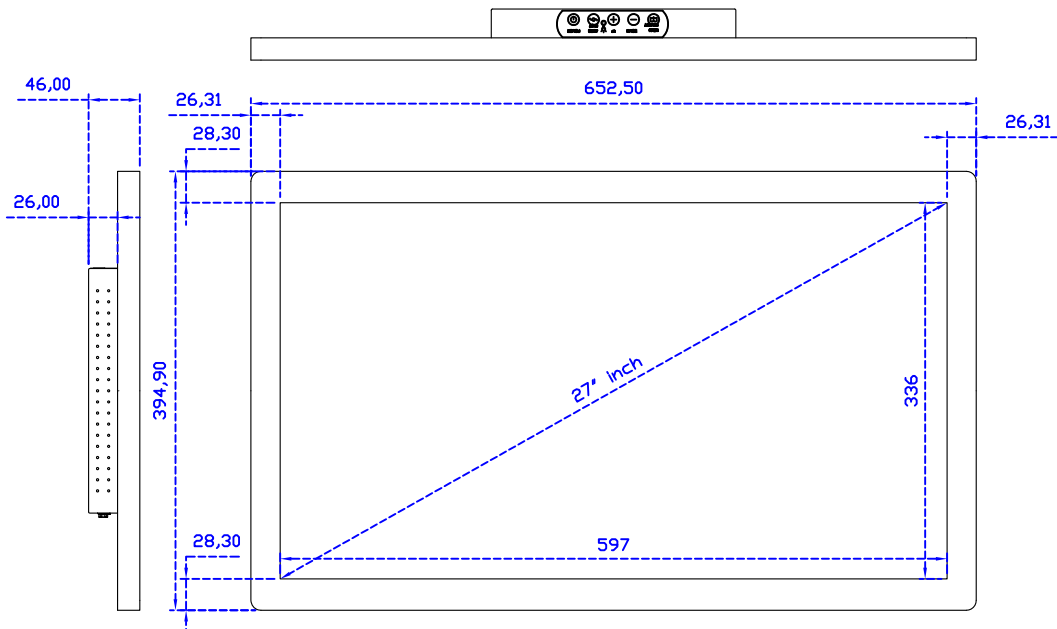

27" 全平面投射電容式多點觸控螢幕

顯示器規格：

顯示面積	597 × 336 mm
點距	0.31125 × 0.31125 mm
亮度	300 cd/m ²
對比度	3000 : 1
解析度(邏輯像素)	1920 x 1080 (Full HD)
可視角度	左右 178° ; 上下 178°
反應時間	12ms (Tr+ Tf)
液晶色彩	16.7M
支援解析度	640×480 ; 800×600 ; 1024×768 ; 1280×720 ; 1280×800 ; 1280×1024 ; 1360×768 ; 1440×900 ; 1680×1050 ; 1920×1080
信號輸入	VGA ; Audio ; Display Port ; HDMI
音效	1W (8Ω) × 2
OSD 控制功能	◎功能選單/選擇◎ - ◎+◎自動調整/離開◎電源
電源輸入、消耗功率	DC 12V ; ≤25w (DC Jack Φ2.1mm)
儲存、操作溫度	-20~60°C ; 0~50°C
壁掛孔位	100×100 ; 200×100 mm
外觀顏色	黑色 (OEM 其它顏色)
尺寸、淨重(不含底座)	652.5 × 394.9 × 46 mm ; 9 kg (W×H×D) (不含底座)
外箱尺寸、總重	730 × 560 × 300 mm ; 11.5 kg (W×H×D)
配件包	VGA 線 / HDMI 線 / 音源線 / AC90~260V 變壓器 / 電源線 / USB 或 RS232 觸控線 / 高級擦拭布 / 驅動光碟 ※DP 線 (選購)

AIM-TMPCT270-R09W V

※規格若有異動，恕不另行通知，依出貨實機為主!

27" 全平面投射電容式多點觸控螢幕

觸控特色：

操作方式	使用電容式觸控筆、手指
線性誤差	≤2.5mm
表面硬度	≥7H
使用壽命	無限制
應用範圍	適合點控、書寫、簽名捕捉

軟體特色：

繪圖測試	測試觸控點位置與線性表現
控制器設定	支援多作業系統
語言介面	繁中、簡中、英、日、法、德、韓、俄、泰、捷克、丹麥、荷蘭、芬蘭、希臘、波蘭、瑞典、西班牙、阿拉伯、匈牙利、義大利、挪威文、葡萄牙、土耳其、斯洛維尼亞
滑鼠模擬	手動滑鼠左右鍵、自動滑鼠左右鍵 (PDA 功能)
觸控模式	繪圖模式、按鍵模式、關閉觸控功能選項
雙觸擊設定	可調整雙擊速度、可調整雙擊區域面積大小
發聲設定	無聲模式、觸控時發聲模式、觸控離開時發聲模式
顯示器設定	支援顯示器旋轉、支援多重顯示器、支援顯示器分割
區域設定	支援二分劃及四分劃畫面觸控、支援自定義活動區域觸控
邊緣補償	支援多方向觸控補償及自定義補償參數。
驅動程式	支援全系列 Windows-32/64 位元 作業系統 支援 Android ; 支援 Linux ; 支援 MAC

AIM-TMPCT270-R09W Y

3 Year Warranty
LCD Panel 1 Year

27" Touch Monitor.
 (VESA Mount)

AIM-TMPCT240-R09W

X type mount (Default)

27" Embedded Touch Monitor.
(Open Frame)

AIM-TM0PPCT270-R09W

27" Desktop Touch Monitor.
(POS Stand)

AIM-TMPCT270-R09W V

27" Desktop Touch Monitor.
(Ergonomic Stand)

AIM-TMPCT270-R09W Y