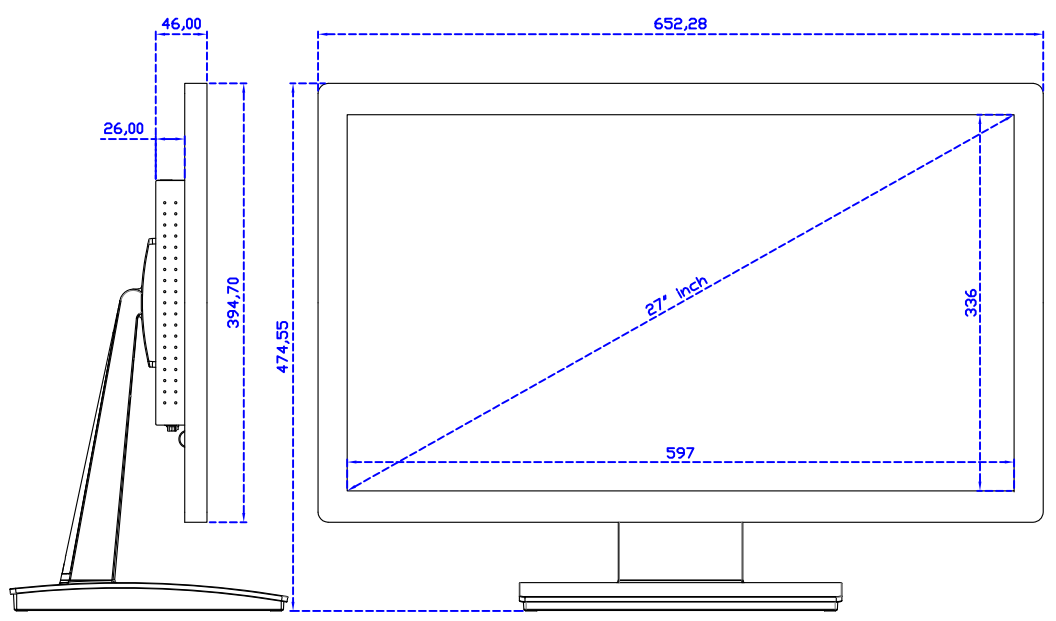

27" 全平面投射電容式多點觸控螢幕

顯示器規格：

顯示面積	597 × 336 mm
點距	0.31125 × 0.31125 mm
亮度	300 cd/m ²
對比度	3000 : 1
解析度(邏輯像素)	1920 x 1080 (Full HD)
可視角度	左右 178° ; 上下 178°
反應時間	12ms (Tr+ Tf)
液晶色彩	16.7M
支援解析度	640×480 ; 800×600 ; 1024×768 ; 1280×720 ; 1280×800 ; 1280×1024 ; 1360×768 ; 1440×900 ; 1680×1050 ; 1920×1080
信號輸入	VGA ; Audio ; Display Port ; HDMI
音效	1W (8Ω) × 2
OSD 控制功能	◎功能選單/選擇◎ - ◎+◎自動調整/離開◎電源
電源輸入、消耗功率	DC 12V ; ≤25w (DC Jack Φ2.1mm)
儲存、操作溫度	-20~60°C ; 0~50°C
壁掛孔位	100×100 ; 200×100 mm
外觀顏色	黑色 (OEM 其它顏色)
尺寸、淨重(不含底座)	652.5 × 394.9 × 46 mm ; 9 kg (W×H×D) (不含底座)
外箱尺寸、總重	730 × 560 × 300 mm ; 11.5 kg (W×H×D)
配件包	VGA 線 / HDMI 線 / 音源線 / AC90~260V 變壓器 / 電源線 / USB 或 RS232 觸控線 / 高級擦拭布 / 驅動光碟 ※DP 線 (選購)

AIM-TMPCT270-R09W Y

3 Year Warranty
LCD Panel 1 Year

27" Touch Monitor.
 (VESA Mount)

AIM-TMPCT240-R09W

X type mount (Default)

27" Embedded Touch Monitor.
(Open Frame)

AIM-TM0PPCT270-R09W

27" Desktop Touch Monitor.
(POS Stand)

AIM-TMPCT270-R09W V

27" Desktop Touch Monitor.
(Ergonomic Stand)

AIM-TMPCT270-R09W Y