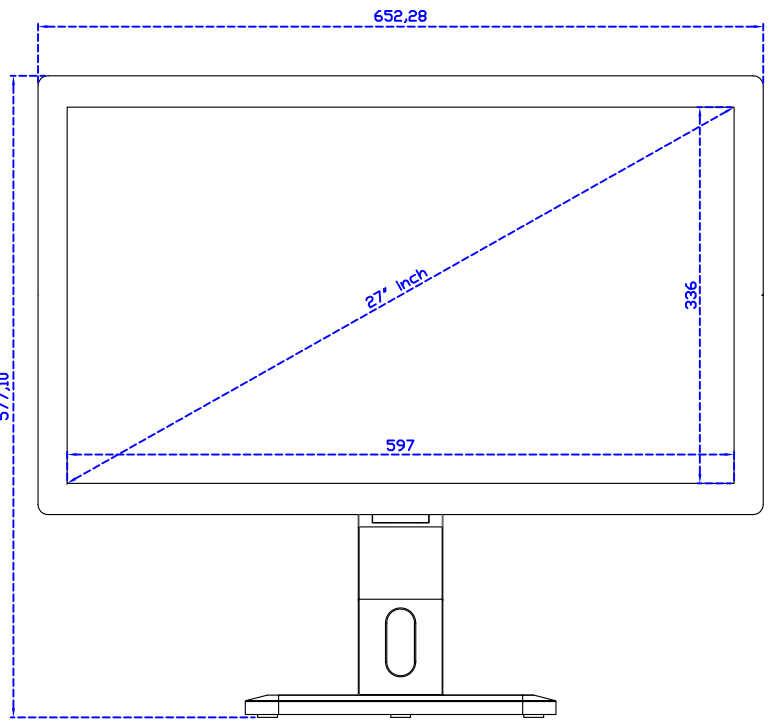

27" 全平面投射電容式多點觸控螢幕

顯示器規格：

顯示面積	597 × 336 mm
點距	0.31125 × 0.31125 mm
亮度	300 cd/m ²
對比度	3000 : 1
解析度(邏輯像素)	1920 x 1080 (Full HD)
可視角度	左右 178° ; 上下 178°
反應時間	12ms (Tr+ Tf)
液晶色彩	16.7M
支援解析度	640×480 ; 800×600 ; 1024×768 ; 1280×720 ; 1280×800 ; 1280×1024 ; 1360×768 ; 1440×900 ; 1680×1050 ; 1920×1080
信號輸入	VGA ; Audio ; Display Port ; HDMI
音效	1W (8Ω) × 2
OSD 控制功能	◎功能選單/選擇◎ - ◎+◎自動調整/離開◎電源
電源輸入、消耗功率	DC 12V ; ≤25w (DC Jack Φ2.1mm)
儲存、操作溫度	-20~60°C ; 0~50°C
壁掛孔位	100×100 ; 200×100 mm
外觀顏色	黑色 (OEM 其它顏色)
尺寸、淨重(不含底座)	652.5 × 394.9 × 46 mm ; 9 kg (W×H×D) (不含底座)
外箱尺寸、總重	730 × 560 × 300 mm ; 11.5 kg (W×H×D)
配件包	VGA 線 / HDMI 線 / 音源線 / AC90~260V 變壓器 / 電源線 / USB 或 RS232 觸控線 / 高級擦拭布 / 驅動光碟 ※DP 線 (選購)

AIM-TMPCT270-R09W Y

3 Year Warranty
LCD Panel 1 Year

27" Touch Monitor.
 (VESA Mount)

AIM-TMPCT240-R09W

X type mount (Default)

27" Embedded Touch Monitor.
(Open Frame)

AIM-TM0PPCT270-R09W

27" Desktop Touch Monitor.
(POS Stand)

AIM-TMPCT270-R09W V

27" Desktop Touch Monitor.
(Ergonomic Stand)

AIM-TMPCT270-R09W Y