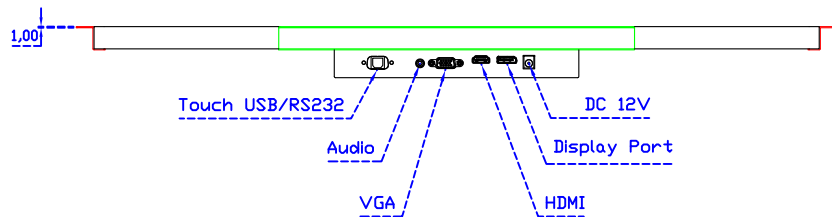

AIM-TMPCT270-R09W Y

3 Year Warranty
LCD Panel 1 Year

27" Touch Monitor.
 (VESA Mount)

AIM-TMPCT240-R09W

X type mount (Default)

27" Embedded Touch Monitor.
(Open Frame)

AIM-TM0PPCT270-R09W

27" Desktop Touch Monitor.
(POS Stand)

AIM-TMPCT270-R09W V

27" Desktop Touch Monitor.
(Ergonomic Stand)

AIM-TMPCT270-R09W Y