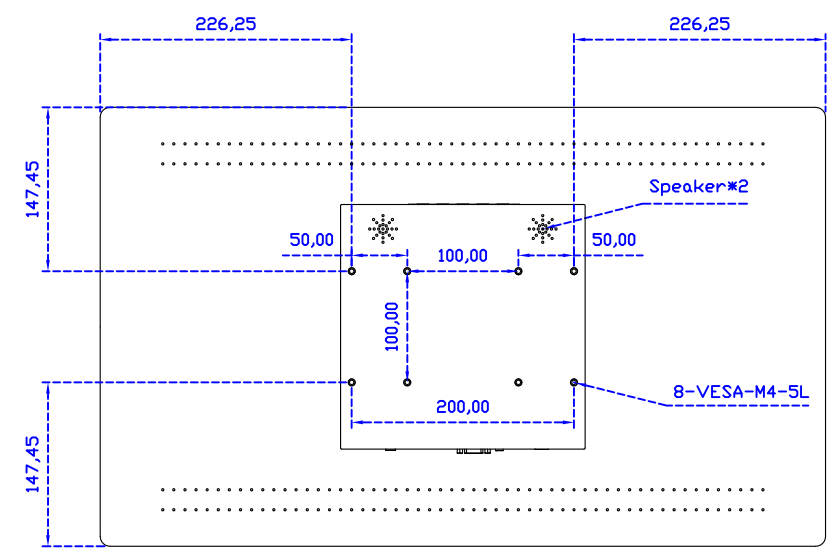

27" 全平面投射電容式多點觸控螢幕

顯示器規格：

顯示面積	597 × 336 mm
點距	0.31125 × 0.31125 mm
亮度	300 cd/m ²
對比度	3000 : 1
解析度(邏輯像素)	1920 x 1080 (Full HD)
可視角度	左右 178° ; 上下 178°
反應時間	12ms (Tr+ Tf)
液晶色彩	16.7M
支援解析度	640×480 ; 800×600 ; 1024×768 ; 1280×720 ; 1280×800 ; 1280×1024 ; 1360×768 ; 1440×900 ; 1680×1050 ; 1920×1080
信號輸入	VGA ; Audio ; Display Port ; HDMI
音效	1W (8Ω) × 2
OSD 控制功能	◎功能選單/選擇◎ - ◎+◎自動調整/離開◎電源
電源輸入、消耗功率	DC 12V ; ≤25w (DC Jack Φ2.1mm)
儲存、操作溫度	-20~60°C ; 0~50°C
壁掛孔位	100×100 ; 200×100 mm
外觀顏色	黑色 (OEM 其它顏色)
尺寸、淨重(不含底座)	652.5 × 394.9 × 46 mm ; 9 kg (W×H×D) (不含底座)
外箱尺寸、總重	730 × 560 × 300 mm ; 11.5 kg (W×H×D)
配件包	VGA 線 / HDMI 線 / 音源線 / AC90~260V 變壓器 / 電源線 / USB 或 RS232 觸控線 / 高級擦拭布 / 驅動光碟 ※DP 線 (選購)

AIM-TMPCT270-R09W V

※規格若有異動，恕不另行通知，依出貨實機為主!

27" 全平面投射電容式多點觸控螢幕

觸控特色：

操作方式	使用電容式觸控筆、手指
線性誤差	≤2.5mm
表面硬度	≥7H
使用壽命	無限制
應用範圍	適合點控、書寫、簽名捕捉

軟體特色：

繪圖測試	測試觸控點位置與線性表現
控制器設定	支援多作業系統
語言介面	繁中、簡中、英、日、法、德、韓、俄、泰、捷克、丹麥、荷蘭、芬蘭、希臘、波蘭、瑞典、西班牙、阿拉伯、匈牙利、義大利、挪威文、葡萄牙、土耳其、斯洛維尼亞
滑鼠模擬	手動滑鼠左右鍵、自動滑鼠左右鍵 (PDA 功能)
觸控模式	繪圖模式、按鍵模式、關閉觸控功能選項
雙觸擊設定	可調整雙擊速度、可調整雙擊區域面積大小
發聲設定	無聲模式、觸控時發聲模式、觸控離開時發聲模式
顯示器設定	支援顯示器旋轉、支援多重顯示器、支援顯示器分割
區域設定	支援二分劃及四分劃畫面觸控、支援自定義活動區域觸控
邊緣補償	支援多方向觸控補償及自定義補償參數。
驅動程式	支援全系列 Windows-32/64 位元 作業系統 支援 Android ; 支援 Linux ; 支援 MAC

AIM-TMPCT270-R09W Y

3 Year Warranty
LCD Panel 1 Year

27" Touch Monitor.
 (VESA Mount)

AIM-TMPCT240-R09W

X type mount (Default)

27" Embedded Touch Monitor.
(Open Frame)

AIM-TM0PPCT270-R09W

27" Desktop Touch Monitor.
(POS Stand)

AIM-TMPCT270-R09W V

27" Desktop Touch Monitor.
(Ergonomic Stand)

AIM-TMPCT270-R09W Y