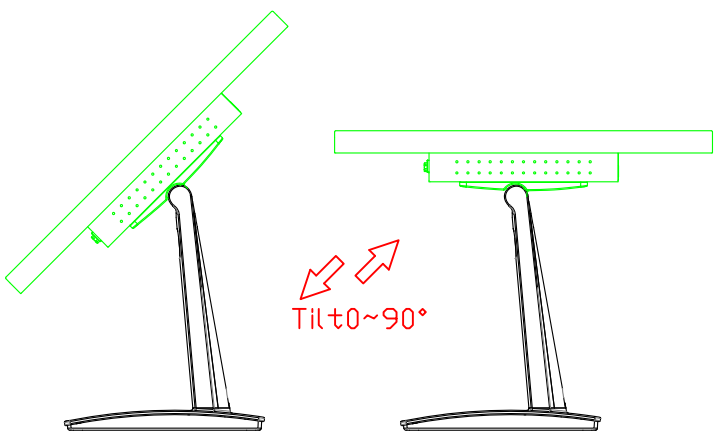

AIM-TMPCT270-R09W Y

3 Year Warranty
LCD Panel 1 Year

27" Touch Monitor.
 (VESA Mount)

AIM-TMPCT240-R09W

X type mount (Default)

27" Embedded Touch Monitor.
(Open Frame)

AIM-TM0PPCT270-R09W

27" Desktop Touch Monitor.
(POS Stand)

AIM-TMPCT270-R09W V

27" Desktop Touch Monitor.
(Ergonomic Stand)

AIM-TMPCT270-R09W Y