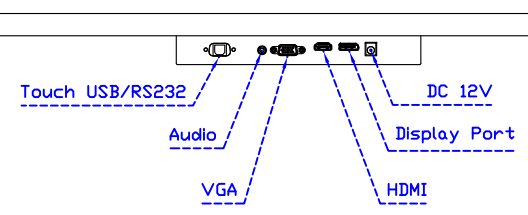

AIM-TMPCT270-R09W V

※規格若有異動，恕不另行通知，依出貨實機為主!

27" 全平面投射電容式多點觸控螢幕

觸控特色：

操作方式	使用電容式觸控筆、手指
線性誤差	≤2.5mm
表面硬度	≥7H
使用壽命	無限制
應用範圍	適合點控、書寫、簽名捕捉

軟體特色：

繪圖測試	測試觸控點位置與線性表現
控制器設定	支援多作業系統
語言介面	繁中、簡中、英、日、法、德、韓、俄、泰、捷克、丹麥、荷蘭、芬蘭、希臘、波蘭、瑞典、西班牙、阿拉伯、匈牙利、義大利、挪威文、葡萄牙、土耳其、斯洛維尼亞
滑鼠模擬	手動滑鼠左右鍵、自動滑鼠左右鍵 (PDA 功能)
觸控模式	繪圖模式、按鍵模式、關閉觸控功能選項
雙觸擊設定	可調整雙擊速度、可調整雙擊區域面積大小
發聲設定	無聲模式、觸控時發聲模式、觸控離開時發聲模式
顯示器設定	支援顯示器旋轉、支援多重顯示器、支援顯示器分割
區域設定	支援二分劃及四分劃畫面觸控、支援自定義活動區域觸控
邊緣補償	支援多方向觸控補償及自定義補償參數。
驅動程式	支援全系列 Windows-32/64 位元 作業系統 支援 Android ; 支援 Linux ; 支援 MAC

AIM-TMPCT270-R09W Y

3 Year Warranty
LCD Panel 1 Year

27" Touch Monitor.
 (VESA Mount)

AIM-TMPCT240-R09W

X type mount (Default)

27" Embedded Touch Monitor.
(Open Frame)

AIM-TM0PPCT270-R09W

27" Desktop Touch Monitor.
(POS Stand)