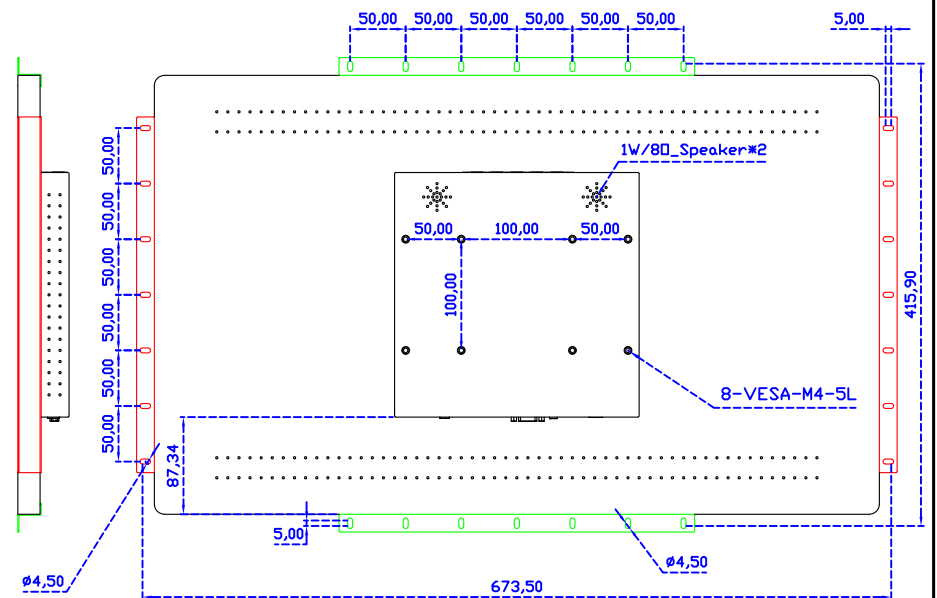

27" 全平面投射電容式多點觸控螢幕

顯示器規格：

顯示面積	597 × 336 mm
點距	0.31125 × 0.31125 mm
亮度	300 cd/m ²
對比度	3000 : 1
解析度(邏輯像素)	1920 x 1080 (Full HD)
可視角度	左右 178° ; 上下 178°
反應時間	12ms (Tr+ Tf)
液晶色彩	16.7M
支援解析度	640×480 ; 800×600 ; 1024×768 ; 1280×720 ; 1280×800 ; 1280×1024 ; 1360×768 ; 1440×900 ; 1680×1050 ; 1920×1080
信號輸入	VGA ; Audio ; Display Port ; HDMI
音效	1W (8Ω) × 2
OSD 控制功能	◎功能選單/選擇◎ - ◎+◎自動調整/離開◎電源
電源輸入、消耗功率	DC 12V ; ≤25w (DC Jack Φ2.1mm)
儲存、操作溫度	-20~60°C ; 0~50°C
壁掛孔位	100×100 ; 200×100 mm
外觀顏色	黑色 (OEM 其它顏色)
尺寸、淨重(不含底座)	652.5 × 394.9 × 46 mm ; 9 kg (W×H×D) (不含底座)
外箱尺寸、總重	730 × 560 × 300 mm ; 11.5 kg (W×H×D)
配件包	VGA 線 / HDMI 線 / 音源線 / AC90~260V 變壓器 / 電源線 / USB 或 RS232 觸控線 / 高級擦拭布 / 驅動光碟 ※DP 線 (選購)

AIM-TMPCT270-R09W Y

3 Year Warranty
LCD Panel 1 Year

27" Touch Monitor.
 (VESA Mount)

AIM-TMPCT240-R09W

X type mount (Default)

27" Embedded Touch Monitor.
(Open Frame)

AIM-TM0PPCT270-R09W

27" Desktop Touch Monitor.
(POS Stand)

AIM-TMPCT270-R09W V

27" Desktop Touch Monitor.
(Ergonomic Stand)

AIM-TMPCT270-R09W Y