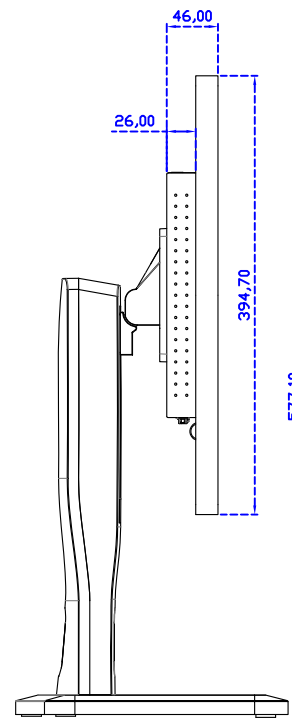

AIM-TMPCT270-R09W	USB (多點*10)	無底座 VESA 孔固定
AIM-TMPCT270-R10W	RS232 (單點)	
AIM-TMOPPCT270-R09W	USB (多點*10)	嵌入型固定
AIM-TMOPPCT270-R10W	RS232 (單點)	

AIM-TMPCT270-R09W V	USB (多點*10)	立型底座 2kg
AIM-TMPCT270-R10W V	RS232 (單點)	
AIM-TMPCT270-R09W Y	USB (多點*10)	人體工學底座 3kg
AIM-TMPCT270-R10W Y	RS232 (單點)	

27" 全平面投射電容式多點觸控螢幕

顯示器規格：

顯示面積	597 × 336 mm
點距	0.31125 × 0.31125 mm
亮度	300 cd/m ²
對比度	3000 : 1
解析度(邏輯像素)	1920 x 1080 (Full HD)
可視角度	左右 178° ; 上下 178°
反應時間	12ms (Tr+ Tf)
液晶色彩	16.7M
支援解析度	640×480 ; 800×600 ; 1024×768 ; 1280×720 ; 1280×800 ; 1280×1024 ; 1360×768 ; 1440×900 ; 1680×1050 ; 1920×1080
信號輸入	VGA ; Audio ; Display Port ; HDMI
音效	1W (8Ω) × 2
OSD 控制功能	◎功能選單/選擇◎ - ◎+◎自動調整/離開◎電源
電源輸入、消耗功率	DC 12V ; ≤25w (DC Jack Φ2.1mm)
儲存、操作溫度	-20~60°C ; 0~50°C
壁掛孔位	100×100 ; 200×100 mm
外觀顏色	黑色 (OEM 其它顏色)
尺寸、淨重(不含底座)	652.5 × 394.9 × 46 mm ; 9 kg (W×H×D) (不含底座)
外箱尺寸、總重	730 × 560 × 300 mm ; 11.5 kg (W×H×D)
配件包	VGA 線 / HDMI 線 / 音源線 / AC90~260V 變壓器 / 電源線 / USB 或 RS232 觸控線 / 高級擦拭布 / 驅動光碟 ※DP 線 (選購)

AIM-TMPCT270-R09W Y

3 Year Warranty
LCD Panel 1 Year

27" Touch Monitor.
 (VESA Mount)

AIM-TMPCT240-R09W

X type mount (Default)

27" Embedded Touch Monitor.
(Open Frame)

AIM-TM0PPCT270-R09W

27" Desktop Touch Monitor.
(POS Stand)

AIM-TMPCT270-R09W V

27" Desktop Touch Monitor.
(Ergonomic Stand)

AIM-TMPCT270-R09W Y