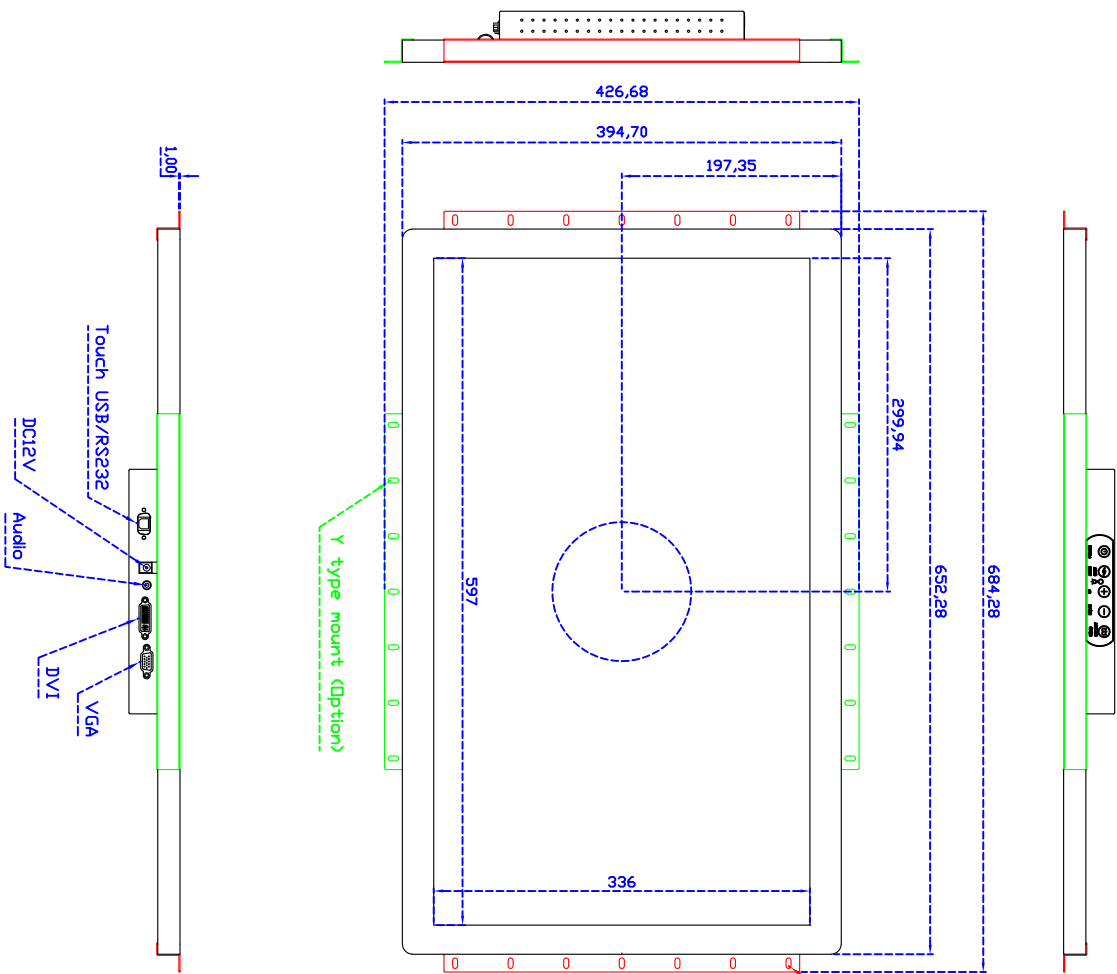

27" 吋嵌入型觸控式螢幕 (全平面投射電容式多點觸控)

產品應用：

- 銷售點管理系統(POS)
- 工業電腦(IPC)
- 公共資訊站(Kiosk)
- 遊戲機(Gaming)
- 醫療設備
- 隨身電腦
- 全球定位系統GPS
- 辦公室自動化
- 家居安全系統
- 車載娛樂
- 軍事設備
- 溝通資訊

27" 吋嵌入型觸控式螢幕(全平面投射電容式多點觸控)

顯示器規格：

顯示面積	597 × 336 mm
點距	0.31125 × 0.31125 mm
亮度	300 cd/m ²
對比度	3000 : 1
解析度(邏輯像素)	1920 x 1080 (Full HD)
可視角度	左右 178° ; 上下 178°
反應時間	12 ms (Tr + Tf)
液晶色彩	16.7M
支援解析度	640×480 ; 800×600 ; 1024×768 ; 1280×720 ; 1280×800 ; 1280×1024 ; 1366×768 ; 1440×900 ; 1680×1050 ; 1920×1080
信號輸入	VGA ; Audio ; DVI
音效	1W (8Ω) ×2
OSD 按鍵	◎功能選單/選擇◎ - ◎+◎自動調整/離開◎電源
電源輸入、消耗功率	DC12V ; ≤25w ; 待命≤1w
儲存、操作溫度	-20~60°C ; 0~50°C
壁掛孔位	100×100 or 200×100 mm
外觀顏色	黑色
尺寸、淨重	684.28×394.7×46 mm ; 9.3 kg (W×H×D)
外箱尺寸、總重	730 × 560 × 300 mm ; 11.8 kg (W×H×D)

觸控特色：

操作方式	使用電容式觸控筆、手指
線性誤差	≤2.5mm
表面硬度	≥7H
使用壽命	無限制
應用範圍	適合點控、書寫、簽名捕捉
通訊介面	USB

軟體特色：

繪圖測試	測試觸控點位置與線性表現
控制器設定	支援多作業系統
語言介面	繁體中文、簡體中文、英文、日文、法文、德文、西班牙文、韓文、阿拉伯文、捷克文、丹麥文、荷蘭文、芬蘭文、希臘文、匈牙利文、義大利文、挪威文、俄文、波蘭文、葡萄牙文、斯洛維尼亞文、瑞典文、泰文、土耳其文
滑鼠模擬	手動滑鼠左右鍵、自動滑鼠左右鍵 (PDA 功能)
觸控模式	繪圖模式、按鍵模式、關閉觸控功能選項
雙觸擊設定	可調整雙擊速度、可調整雙擊區域面積大小
發聲設定	無聲模式、觸控時發聲模式、觸控離開時發聲模式
顯示器設定	支援顯示器旋轉、支援多重顯示器、支援顯示器分割
區域設定	支援二分割及四分割畫面觸控、支援自定義活動區域觸控
邊緣補償	支援多方向觸控補償及自定義補償參數。
驅動程式	支援全系列 Windows-32 位元 作業系統 支援 Windows7-8-10 ; XP-64 位元 作業系統 支援 Android ; 支援 Linux ; 支援 MAC

27" Embedded Touch Monitor.

AIM-TM0PPCT270-R03W