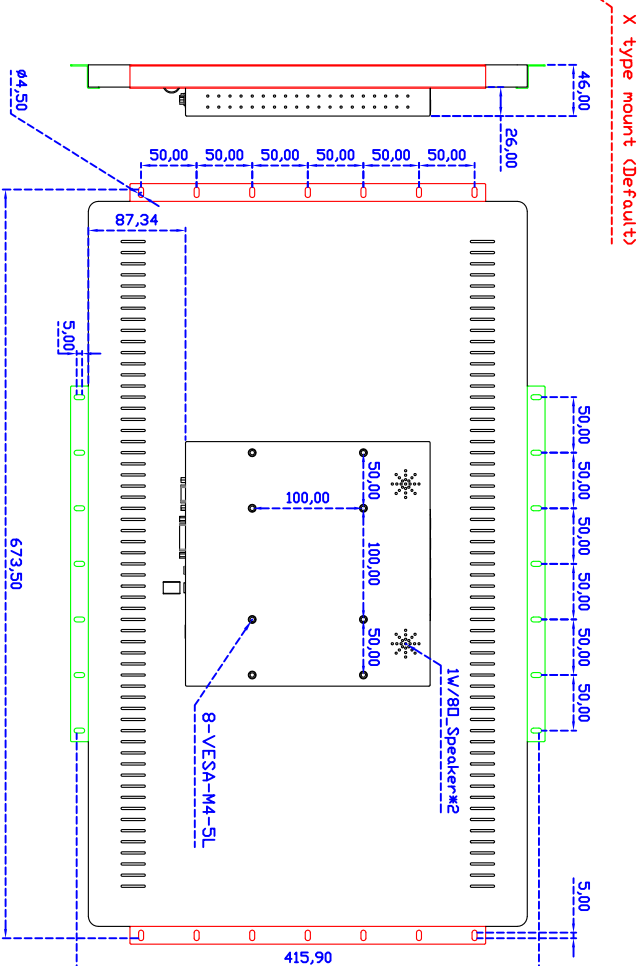

27" 吋嵌入型觸控式螢幕 (全平面投射電容式多點觸控)

產品應用：

- 銷售點管理系統(POS)
- 工業電腦(IPC)
- 公共資訊站(Kiosk)
- 遊戲機(Gaming)
- 醫療設備
- 隨身電腦
- 全球定位系統GPS
- 辦公室自動化
- 家居安全系統
- 車載娛樂
- 軍事設備
- 溝通資訊

27" 吋嵌入型觸控式螢幕(全平面投射電容式多點觸控)

顯示器規格：

顯示面積	597 × 336 mm
點距	0.31125 × 0.31125 mm
亮度	300 cd/m ²
對比度	3000 : 1
解析度(邏輯像素)	1920 x 1080 (Full HD)
可視角度	左右 178° ; 上下 178°
反應時間	12 ms (Tr + Tf)
液晶色彩	16.7M
支援解析度	640×480 ; 800×600 ; 1024×768 ; 1280×720 ; 1280×800 ; 1280×1024 ; 1366×768 ; 1440×900 ; 1680×1050 ; 1920×1080
信號輸入	VGA ; Audio ; DVI
音效	1W (8Ω) ×2
OSD 按鍵	◎功能選單/選擇◎ - ◎+◎自動調整/離開◎電源
電源輸入、消耗功率	DC12V ; ≤25w ; 待命≤1w
儲存、操作溫度	-20~60°C ; 0~50°C
壁掛孔位	100×100 or 200×100 mm
外觀顏色	黑色
尺寸、淨重	684.28×394.7×46 mm ; 9.3 kg (W×H×D)
外箱尺寸、總重	730 × 560 × 300 mm ; 11.8 kg (W×H×D)

觸控特色：

操作方式	使用電容式觸控筆、手指
線性誤差	≤2.5mm
表面硬度	≥7H
使用壽命	無限制
應用範圍	適合點控、書寫、簽名捕捉
通訊介面	USB

軟體特色：

繪圖測試	測試觸控點位置與線性表現
控制器設定	支援多作業系統
語言介面	繁體中文、簡體中文、英文、日文、法文、德文、西班牙文、韓文、阿拉伯文、捷克文、丹麥文、荷蘭文、芬蘭文、希臘文、匈牙利文、義大利文、挪威文、俄文、波蘭文、葡萄牙文、斯洛維尼亞文、瑞典文、泰文、土耳其文
滑鼠模擬	手動滑鼠左右鍵、自動滑鼠左右鍵 (PDA 功能)
觸控模式	繪圖模式、按鍵模式、關閉觸控功能選項
雙觸擊設定	可調整雙擊速度、可調整雙擊區域面積大小
發聲設定	無聲模式、觸控時發聲模式、觸控離開時發聲模式
顯示器設定	支援顯示器旋轉、支援多重顯示器、支援顯示器分割
區域設定	支援二分割及四分割畫面觸控、支援自定義活動區域觸控
邊緣補償	支援多方向觸控補償及自定義補償參數。
驅動程式	支援全系列 Windows-32 位元 作業系統 支援 Windows7-8-10 ; XP-64 位元 作業系統 支援 Android ; 支援 Linux ; 支援 MAC

訂購資訊：

AIM-TMOPPCT270-R03W : 【VGA/AUDIO/DVI/USB-TOUCH】 AIM-TMOPPCT270-R04W : 【VGA/AUDIO/DVI/RS232-TOUCH】
配件包 VGA 線/音源線/電源線/AC90~260V 變壓器/USB or RS232 線/高級擦拭布/驅動光碟/ **DVI 線(可選購)**

3 Year Warranty
LCD Panel 1 Year

27" Embedded Touch Monitor.

AIM-TM0PPCT270-R03W