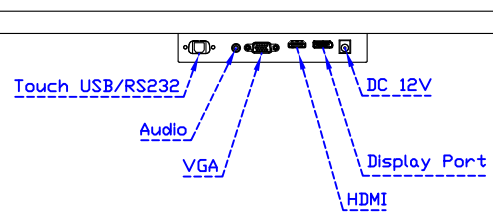

※規格若有異動，恕不另行通知，依出貨實機為主!

AIM-TMPCTU240-R25W A

AIM-TMPCTU240-R25W P

24" 投射電容式多點觸控螢幕

觸控特色：

操作方式	使用電容式觸控筆、手指
線性誤差	≤2.5mm
表面硬度	≥7H
使用壽命	無限制
應用範圍	適合點控、書寫、簽名捕捉

軟體特色：

繪圖測試	測試觸控點位置與線性表現
控制器設定	支援多作業系統
語言介面	繁中、簡中、英、日、法、德、韓、俄、泰、捷克、丹麥、荷蘭、芬蘭、希臘、波蘭、瑞典、西班牙、阿拉伯、匈牙利、義大利、挪威文、葡萄牙、土耳其、斯洛維尼亞
滑鼠模擬	手動滑鼠左右鍵、自動滑鼠左右鍵 (PDA 功能)
觸控模式	繪圖模式、按鍵模式、關閉觸控功能選項
雙觸擊設定	可調整雙擊速度、可調整雙擊區域面積大小
發聲設定	無聲模式、觸控時發聲模式、觸控離開時發聲模式
顯示器設定	支援顯示器旋轉、支援多重顯示器、支援顯示器分割
區域設定	支援二分割及四分割畫面觸控、支援自定義活動區域觸控
邊緣補償	支援多方向觸控補償及自定義補償參數。
驅動程式	支援全系列 Windows-32/64 位元 作業系統 支援 Android ; 支援 Linux ; 支援 MAC

AIM-TMPCTU240-R25W V

AIM-TMPCTU240-R25W Y

3 Year Warranty
LCD Panel 1 Year

24" Touch Monitor.
(VESA Mount)

AIM-TMxxxx240-R25W

X type mount (Default)

24" Embedded Touch Monitor.
(Open Frame)

AIM-TMOPxxxx240-R25W