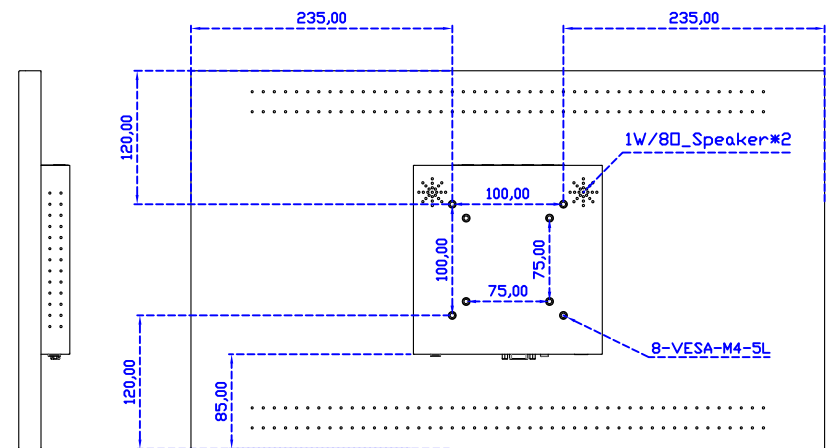

24" Touch Monitor.
(VESA Mount)

AIM-TMxxxx240-R25W