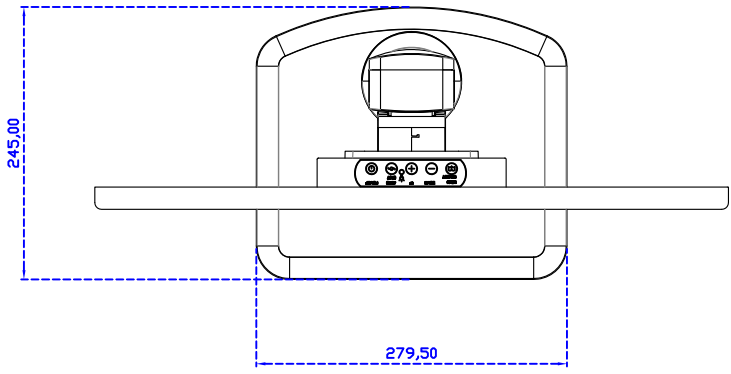

AIM-TMPCTU240-R25W	USB (多點*10)	無底座 VESA 孔固定
AIM-TMPCTU240-R26W	RS232 (單點)	
AIM-TMOPPCTU240-R25W	USB (多點*10)	嵌入型固定
AIM-TMOPPCTU240-R26W	RS232 (單點)	
AIM-TMPCTU240-R25W A	USB (多點*10)	摺疊底座 1.4kg
AIM-TMPCTU240-R26W A	RS232 (單點)	
AIM-TMPCTU240-R25W P	USB (多點*10)	相框底座 1kg
AIM-TMPCTU240-R26W P	RS232 (單點)	
AIM-TMPCTU240-R25W V	USB (多點*10)	立型底座 1.1kg
AIM-TMPCTU240-R26W V	RS232 (單點)	
AIM-TMPCTU240-R25W Y	USB (多點*10)	人體工學底座 3kg
AIM-TMPCTU240-R26W Y	RS232 (單點)	

24" Desktop Touch Monitor.
(Foldable Stand)

AIM-TMxxx240-R25W A

24" Desktop Touch Monitor.
(Photo Stand)

AIM-TMxxx240-R25W P

24" Desktop Touch Monitor.
(POS Stand)

AIM-TMxxxx240-R25W V

24" Desktop Touch Monitor.
(Ergonomic Stand)