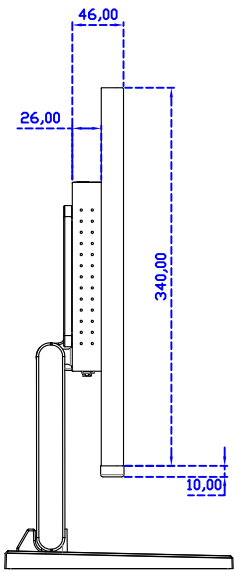

AIM-TMPCTU240-R25W	USB (多點*10)	無底座 VESA 孔固定
AIM-TMPCTU240-R26W	RS232 (單點)	
AIM-TMOPPCTU240-R25W	USB (多點*10)	嵌入型固定
AIM-TMOPPCTU240-R26W	RS232 (單點)	
AIM-TMPCTU240-R25W A	USB (多點*10)	摺疊底座 1.4kg
AIM-TMPCTU240-R26W A	RS232 (單點)	
AIM-TMPCTU240-R25W P	USB (多點*10)	相框底座 1kg
AIM-TMPCTU240-R26W P	RS232 (單點)	
AIM-TMPCTU240-R25W V	USB (多點*10)	立型底座 1.1kg
AIM-TMPCTU240-R26W V	RS232 (單點)	
AIM-TMPCTU240-R25W Y	USB (多點*10)	人體工學底座 3kg
AIM-TMPCTU240-R26W Y	RS232 (單點)	

24" 投射電容式多點觸控螢幕

顯示器規格：

顯示面積	531 × 298 mm
點距	0.27675 × 0.27675 mm
亮度	250 cd/m ²
對比度	1000 : 1
解析度(邏輯像素)	1920 x 1080 (Full HD)
可視角度	左右 178° ; 上下 170°
反應時間	5ms (Tr + Tf)
液晶色彩	16.7M
支援解析度	640×480 ; 800×600 ; 1024×768 ; 1280×720 ; 1280×800 ; 1280×1024 ; 1360×768 ; 1440×900 ; 1680×1050 ; 1920×1080
信號輸入	VGA ; Audio ; Display Port ; HDMI
音效	1W (8Ω) × 2
OSD 控制功能	◎功能選單/選擇◎ - ◎ + ◎自動調整/離開◎電源
電源輸入、消耗功率	DC 12V ; ≤21w (DC Jack Φ2.1mm)
儲存、操作溫度	-20~60°C ; 0~50°C
壁掛孔位	75×75 ; 100×100 mm
外觀顏色	黑色 (OEM 其它顏色)
尺寸、淨重	570 × 340 × 46 mm ; 5.8 kg (W×H×D) (不含底座)
外箱尺寸、總重	670 × 535 × 265 mm ; 9.6 kg (W×H×D)
配件包	VGA 線/HDMI 線/音源線/AC90~260V 變壓器/電源線/USB 或 RS232 觸控線/高級擦拭布/驅動光碟 ※DP 線 (選購)

AIM-TMPCTU240-R25W V

AIM-TMPCTU240-R25W Y

3 Year Warranty
LCD Panel 1 Year

24" Touch Monitor.
(VESA Mount)

AIM-TMxxxx240-R25W

X type mount (Default)

24" Embedded Touch Monitor.
(Open Frame)

AIM-TMOPxxxx240-R25W

24" Desktop Touch Monitor.
(Foldable Stand)

AIM-TMxxx240-R25W A

24" Desktop Touch Monitor.
(Photo Stand)

AIM-TMxxx240-R25W P

24" Desktop Touch Monitor.
(POS Stand)

AIM-TMxxxx240-R25W V

24" Desktop Touch Monitor.
(Ergonomic Stand)