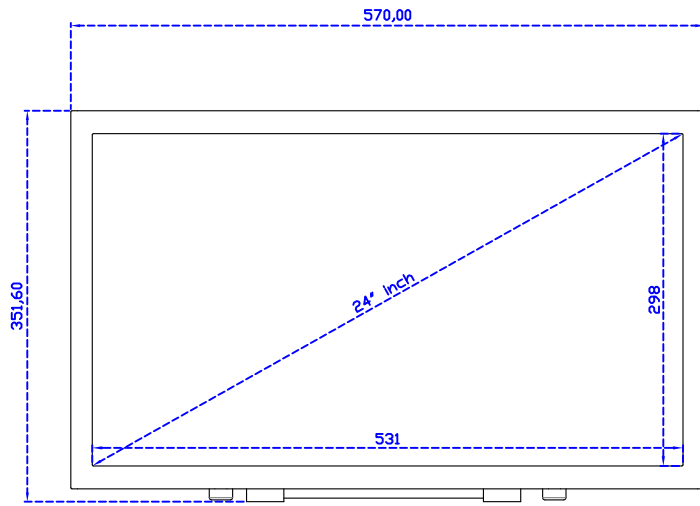

24" 投射電容式多點觸控螢幕

顯示器規格：

顯示面積	531 × 298 mm
點距	0.27675 × 0.27675 mm
亮度	250 cd/m ²
對比度	1000 : 1
解析度(邏輯像素)	1920 x 1080 (Full HD)
可視角度	左右 178° ; 上下 170°
反應時間	5ms (Tr + Tf)
液晶色彩	16.7M
支援解析度	640×480 ; 800×600 ; 1024×768 ; 1280×720 ; 1280×800 ; 1280×1024 ; 1360×768 ; 1440×900 ; 1680×1050 ; 1920×1080
信號輸入	VGA ; Audio ; Display Port ; HDMI
音效	1W (8Ω) × 2
OSD 控制功能	◎功能選單/選擇◎ - ◎ + ◎自動調整/離開◎電源
電源輸入、消耗功率	DC 12V ; ≤21w (DC Jack Φ2.1mm)
儲存、操作溫度	-20~60°C ; 0~50°C
壁掛孔位	75×75 ; 100×100 mm
外觀顏色	黑色 (OEM 其它顏色)
尺寸、淨重	570 × 340 × 46 mm ; 5.8 kg (W×H×D) (不含底座)
外箱尺寸、總重	670 × 535 × 265 mm ; 9.6 kg (W×H×D)
配件包	VGA 線/HDMI 線/音源線/AC90~260V 變壓器/電源線/USB 或 RS232 觸控線/高級擦拭布/驅動光碟 ※DP 線 (選購)

AIM-TMPCTU240-R25W V

AIM-TMPCTU240-R25W Y

3 Year Warranty
LCD Panel 1 Year

24" Touch Monitor.
(VESA Mount)

AIM-TMxxxx240-R25W

X type mount (Default)

24" Embedded Touch Monitor.
(Open Frame)

AIM-TMOPxxxx240-R25W

24" Desktop Touch Monitor.
(Foldable Stand)

AIM-TMxxx240-R25W A

24" Desktop Touch Monitor.
(Photo Stand)

AIM-TMxxx240-R25W P

24" Desktop Touch Monitor.
(POS Stand)

AIM-TMxxxx240-R25W V

24" Desktop Touch Monitor.
(Ergonomic Stand)