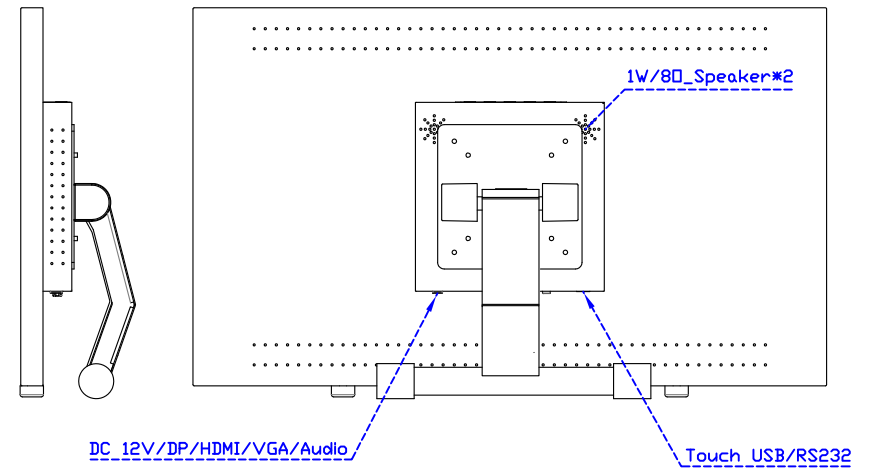

AIM-TMPCTU240-R25W	USB (多點*10)	無底座 VESA 孔固定
AIM-TMPCTU240-R26W	RS232 (單點)	
AIM-TMOPPCTU240-R25W	USB (多點*10)	嵌入型固定
AIM-TMOPPCTU240-R26W	RS232 (單點)	
AIM-TMPCTU240-R25W A	USB (多點*10)	摺疊底座 1.4kg
AIM-TMPCTU240-R26W A	RS232 (單點)	
AIM-TMPCTU240-R25W P	USB (多點*10)	相框底座 1kg
AIM-TMPCTU240-R26W P	RS232 (單點)	
AIM-TMPCTU240-R25W V	USB (多點*10)	立型底座 1.1kg
AIM-TMPCTU240-R26W V	RS232 (單點)	
AIM-TMPCTU240-R25W Y	USB (多點*10)	人體工學底座 3kg
AIM-TMPCTU240-R26W Y	RS232 (單點)	

AIM-TMPCTU240-R25W V

AIM-TMPCTU240-R25W Y

3 Year Warranty
LCD Panel 1 Year

24" Touch Monitor.
(VESA Mount)

AIM-TMxxxx240-R25W

X type mount (Default)

24" Embedded Touch Monitor.
(Open Frame)

AIM-TMOPxxxx240-R25W

24" Desktop Touch Monitor.
(Foldable Stand)

AIM-TMxxx240-R25W A

24" Desktop Touch Monitor.
(Photo Stand)

AIM-TMxxx240-R25W P

24" Desktop Touch Monitor.
(POS Stand)

AIM-TMxxxx240-R25W V

24" Desktop Touch Monitor.
(Ergonomic Stand)