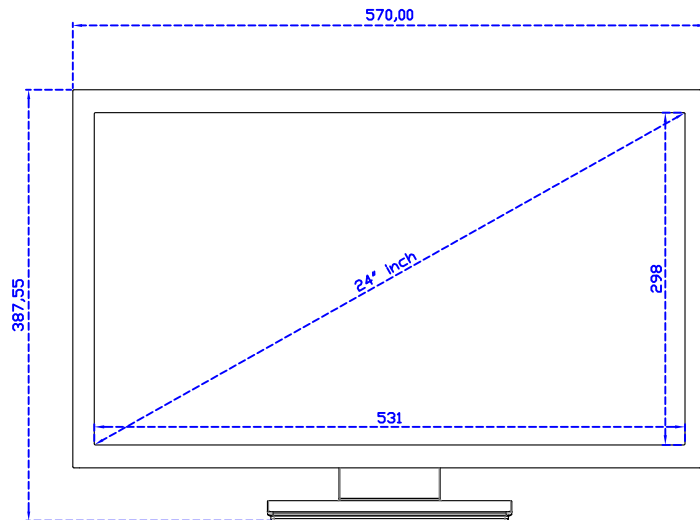

24" 投射電容式多點觸控螢幕

顯示器規格：

顯示面積	531 × 298 mm
點距	0.27675 × 0.27675 mm
亮度	250 cd/m ²
對比度	1000 : 1
解析度(邏輯像素)	1920 x 1080 (Full HD)
可視角度	左右 178° ; 上下 170°
反應時間	5ms (Tr + Tf)
液晶色彩	16.7M
支援解析度	640×480 ; 800×600 ; 1024×768 ; 1280×720 ; 1280×800 ; 1280×1024 ; 1360×768 ; 1440×900 ; 1680×1050 ; 1920×1080
信號輸入	VGA ; Audio ; Display Port ; HDMI
音效	1W (8Ω) × 2
OSD 控制功能	◎功能選單/選擇◎ - ◎ + ◎自動調整/離開◎電源
電源輸入、消耗功率	DC 12V ; ≤21w (DC Jack Φ2.1mm)
儲存、操作溫度	-20~60°C ; 0~50°C
壁掛孔位	75×75 ; 100×100 mm
外觀顏色	黑色 (OEM 其它顏色)
尺寸、淨重	570 × 340 × 46 mm ; 5.8 kg (W×H×D) (不含底座)
外箱尺寸、總重	670 × 535 × 265 mm ; 9.6 kg (W×H×D)
配件包	VGA 線/HDMI 線/音源線/AC90~260V 變壓器/電源線/USB 或 RS232 觸控線/高級擦拭布/驅動光碟 ※DP 線 (選購)

AIM-TMPCTU240-R25W V

AIM-TMPCTU240-R25W Y

3 Year Warranty
LCD Panel 1 Year

24" Touch Monitor.
(VESA Mount)

AIM-TMxxxx240-R25W

X type mount (Default)

24" Embedded Touch Monitor.
(Open Frame)

AIM-TMOPxxxx240-R25W

24" Desktop Touch Monitor.
(Foldable Stand)

AIM-TMxxx240-R25W A

24" Desktop Touch Monitor.
(Photo Stand)

AIM-TMxxx240-R25W P

24" Desktop Touch Monitor.
(POS Stand)

AIM-TMxxxx240-R25W V

24" Desktop Touch Monitor.
(Ergonomic Stand)