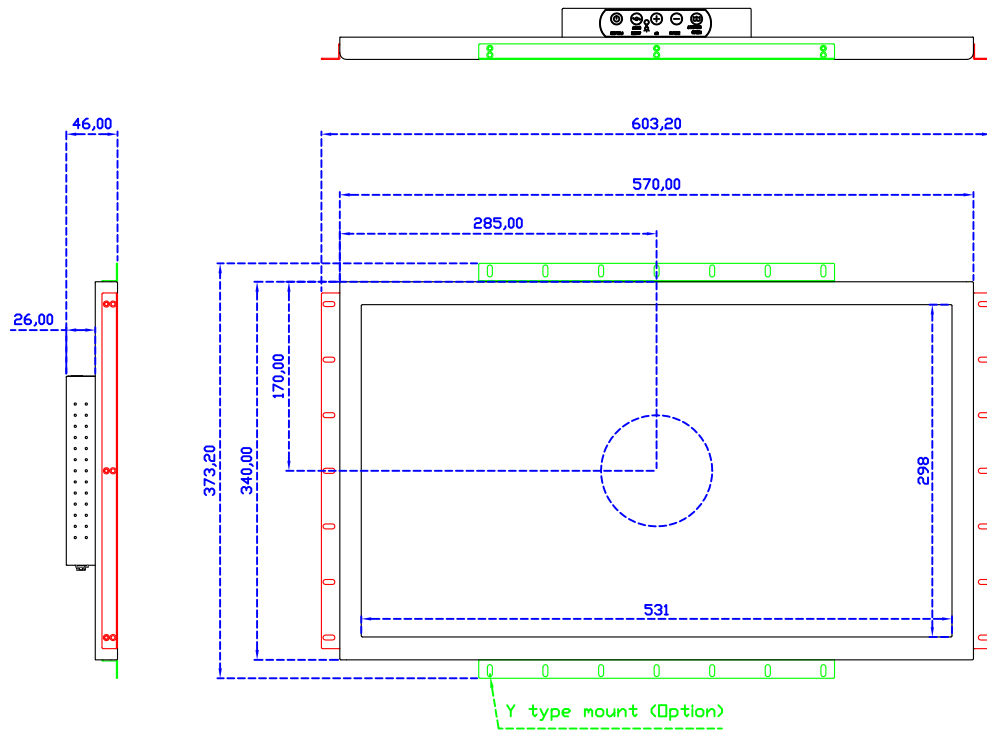

24" 投射電容式多點觸控螢幕

顯示器規格：

顯示面積	531 × 298 mm
點距	0.27675 × 0.27675 mm
亮度	250 cd/m ²
對比度	1000 : 1
解析度(邏輯像素)	1920 x 1080 (Full HD)
可視角度	左右 178° ; 上下 170°
反應時間	5ms (Tr + Tf)
液晶色彩	16.7M
支援解析度	640×480 ; 800×600 ; 1024×768 ; 1280×720 ; 1280×800 ; 1280×1024 ; 1360×768 ; 1440×900 ; 1680×1050 ; 1920×1080
信號輸入	VGA ; Audio ; Display Port ; HDMI
音效	1W (8Ω) × 2
OSD 控制功能	◎功能選單/選擇◎ - ◎ + ◎自動調整/離開◎電源
電源輸入、消耗功率	DC 12V ; ≤21w (DC Jack Φ2.1mm)
儲存、操作溫度	-20~60°C ; 0~50°C
壁掛孔位	75×75 ; 100×100 mm
外觀顏色	黑色 (OEM 其它顏色)
尺寸、淨重	570 × 340 × 46 mm ; 5.8 kg (W×H×D) (不含底座)
外箱尺寸、總重	670 × 535 × 265 mm ; 9.6 kg (W×H×D)
配件包	VGA 線/HDMI 線/音源線/AC90~260V 變壓器/電源線/USB 或 RS232 觸控線/高級擦拭布/驅動光碟 ※DP 線 (選購)

AIM-TMPCTU240-R25W V

AIM-TMPCTU240-R25W Y

3 Year Warranty
LCD Panel 1 Year

24" Touch Monitor.
(VESA Mount)

AIM-TMxxxx240-R25W

X type mount (Default)

24" Embedded Touch Monitor.
(Open Frame)

AIM-TMOPxxxx240-R25W

24" Desktop Touch Monitor.
(Foldable Stand)

AIM-TMxxx240-R25W A

24" Desktop Touch Monitor.
(Photo Stand)

AIM-TMxxx240-R25W P

24" Desktop Touch Monitor.
(POS Stand)

AIM-TMxxxx240-R25W V

24" Desktop Touch Monitor.
(Ergonomic Stand)