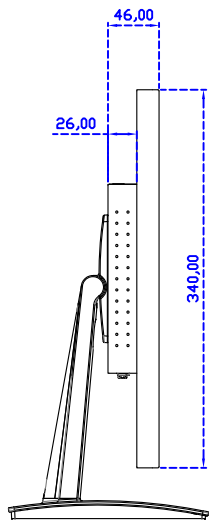

AIM-TMPCTU240-R25W	USB (多點*10)	無底座 VESA 孔固定
AIM-TMPCTU240-R26W	RS232 (單點)	
AIM-TMOPPCTU240-R25W	USB (多點*10)	嵌入型固定
AIM-TMOPPCTU240-R26W	RS232 (單點)	
AIM-TMPCTU240-R25W A	USB (多點*10)	摺疊底座 1.4kg
AIM-TMPCTU240-R26W A	RS232 (單點)	
AIM-TMPCTU240-R25W P	USB (多點*10)	相框底座 1kg
AIM-TMPCTU240-R26W P	RS232 (單點)	
AIM-TMPCTU240-R25W V	USB (多點*10)	立型底座 1.1kg
AIM-TMPCTU240-R26W V	RS232 (單點)	
AIM-TMPCTU240-R25W Y	USB (多點*10)	人體工學底座 3kg
AIM-TMPCTU240-R26W Y	RS232 (單點)	

24" 投射電容式多點觸控螢幕

顯示器規格：

顯示面積	531 × 298 mm
點距	0.27675 × 0.27675 mm
亮度	250 cd/m ²
對比度	1000 : 1
解析度(邏輯像素)	1920 x 1080 (Full HD)
可視角度	左右 178° ; 上下 170°
反應時間	5ms (Tr + Tf)
液晶色彩	16.7M
支援解析度	640×480 ; 800×600 ; 1024×768 ; 1280×720 ; 1280×800 ; 1280×1024 ; 1360×768 ; 1440×900 ; 1680×1050 ; 1920×1080
信號輸入	VGA ; Audio ; Display Port ; HDMI
音效	1W (8Ω) × 2
OSD 控制功能	◎功能選單/選擇◎ - ◎ + ◎自動調整/離開◎電源
電源輸入、消耗功率	DC 12V ; ≤21w (DC Jack Φ2.1mm)
儲存、操作溫度	-20~60°C ; 0~50°C
壁掛孔位	75×75 ; 100×100 mm
外觀顏色	黑色 (OEM 其它顏色)
尺寸、淨重	570 × 340 × 46 mm ; 5.8 kg (W×H×D) (不含底座)
外箱尺寸、總重	670 × 535 × 265 mm ; 9.6 kg (W×H×D)
配件包	VGA 線/HDMI 線/音源線/AC90~260V 變壓器/電源線/USB 或 RS232 觸控線/高級擦拭布/驅動光碟 ※DP 線 (選購)

AIM-TMPCTU240-R25W V

AIM-TMPCTU240-R25W Y

3 Year Warranty
LCD Panel 1 Year

24" Touch Monitor.
(VESA Mount)

AIM-TMxxxx240-R25W

X type mount (Default)

24" Embedded Touch Monitor.
(Open Frame)

AIM-TMOPxxxx240-R25W

24" Desktop Touch Monitor.
(Foldable Stand)

AIM-TMxxx240-R25W A

24" Desktop Touch Monitor.
(Photo Stand)

AIM-TMxxx240-R25W P

24" Desktop Touch Monitor.
(POS Stand)

AIM-TMxxxx240-R25W V

24" Desktop Touch Monitor.
(Ergonomic Stand)