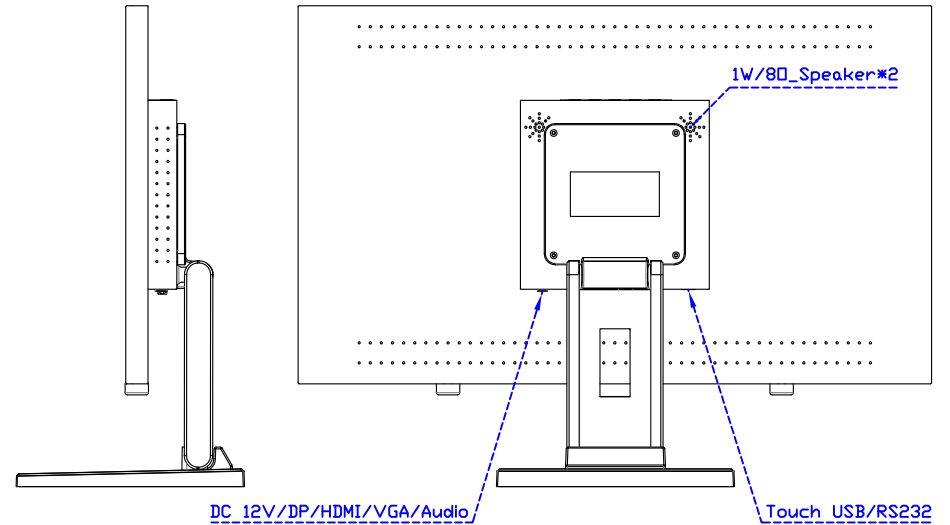

AIM-TMPCTU240-R25W	USB (多點*10)	無底座 VESA 孔固定
AIM-TMPCTU240-R26W	RS232 (單點)	
AIM-TMOPPCTU240-R25W	USB (多點*10)	嵌入型固定
AIM-TMOPPCTU240-R26W	RS232 (單點)	
AIM-TMPCTU240-R25W A	USB (多點*10)	摺疊底座 1.4kg
AIM-TMPCTU240-R26W A	RS232 (單點)	
AIM-TMPCTU240-R25W P	USB (多點*10)	相框底座 1kg
AIM-TMPCTU240-R26W P	RS232 (單點)	
AIM-TMPCTU240-R25W V	USB (多點*10)	立型底座 1.1kg
AIM-TMPCTU240-R26W V	RS232 (單點)	
AIM-TMPCTU240-R25W Y	USB (多點*10)	人體工學底座 3kg
AIM-TMPCTU240-R26W Y	RS232 (單點)	

AIM-TMPCTU240-R25W V

AIM-TMPCTU240-R25W Y

3 Year Warranty
LCD Panel 1 Year

24" Touch Monitor.
(VESA Mount)

AIM-TMxxxx240-R25W

X type mount (Default)

24" Embedded Touch Monitor.
(Open Frame)

AIM-TMOPxxxx240-R25W

24" Desktop Touch Monitor.
(Foldable Stand)

AIM-TMxxx240-R25W A

24" Desktop Touch Monitor.
(Photo Stand)

AIM-TMxxx240-R25W P

24" Desktop Touch Monitor.
(POS Stand)

AIM-TMxxxx240-R25W V

24" Desktop Touch Monitor.
(Ergonomic Stand)