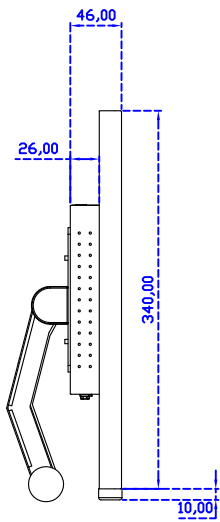

AIM-TMPCTU240-R25W	USB (多點*10)	無底座 VESA 孔固定
AIM-TMPCTU240-R26W	RS232 (單點)	
AIM-TMOPPCTU240-R25W	USB (多點*10)	嵌入型固定
AIM-TMOPPCTU240-R26W	RS232 (單點)	
AIM-TMPCTU240-R25W A	USB (多點*10)	摺疊底座 1.4kg
AIM-TMPCTU240-R26W A	RS232 (單點)	
AIM-TMPCTU240-R25W P	USB (多點*10)	相框底座 1kg
AIM-TMPCTU240-R26W P	RS232 (單點)	
AIM-TMPCTU240-R25W V	USB (多點*10)	立型底座 1.1kg
AIM-TMPCTU240-R26W V	RS232 (單點)	
AIM-TMPCTU240-R25W Y	USB (多點*10)	人體工學底座 3kg
AIM-TMPCTU240-R26W Y	RS232 (單點)	

24" 投射電容式多點觸控螢幕

顯示器規格：

顯示面積	531 × 298 mm
點距	0.27675 × 0.27675 mm
亮度	250 cd/m ²
對比度	1000 : 1
解析度(邏輯像素)	1920 x 1080 (Full HD)
可視角度	左右 178° ; 上下 170°
反應時間	5ms (Tr + Tf)
液晶色彩	16.7M
支援解析度	640×480 ; 800×600 ; 1024×768 ; 1280×720 ; 1280×800 ; 1280×1024 ; 1360×768 ; 1440×900 ; 1680×1050 ; 1920×1080
信號輸入	VGA ; Audio ; Display Port ; HDMI
音效	1W (8Ω) × 2
OSD 控制功能	◎功能選單/選擇◎ - ◎ + ◎自動調整/離開◎電源
電源輸入、消耗功率	DC 12V ; ≤21w (DC Jack Φ2.1mm)
儲存、操作溫度	-20~60°C ; 0~50°C
壁掛孔位	75×75 ; 100×100 mm
外觀顏色	黑色 (OEM 其它顏色)
尺寸、淨重	570 × 340 × 46 mm ; 5.8 kg (W×H×D) (不含底座)
外箱尺寸、總重	670 × 535 × 265 mm ; 9.6 kg (W×H×D)
配件包	VGA 線/HDMI 線/音源線/AC90~260V 變壓器/電源線/USB 或 RS232 觸控線/高級擦拭布/驅動光碟 ※DP 線 (選購)

AIM-TMPCTU240-R25W V

AIM-TMPCTU240-R25W Y

3 Year Warranty
LCD Panel 1 Year

24" Touch Monitor.
(VESA Mount)

AIM-TMxxxx240-R25W

X type mount (Default)

24" Embedded Touch Monitor.
(Open Frame)

AIM-TMOPxxxx240-R25W

24" Desktop Touch Monitor.
(Foldable Stand)

AIM-TMxxx240-R25W A

24" Desktop Touch Monitor.
(Photo Stand)

AIM-TMxxx240-R25W P

24" Desktop Touch Monitor.
(POS Stand)

AIM-TMxxxx240-R25W V

24" Desktop Touch Monitor.
(Ergonomic Stand)