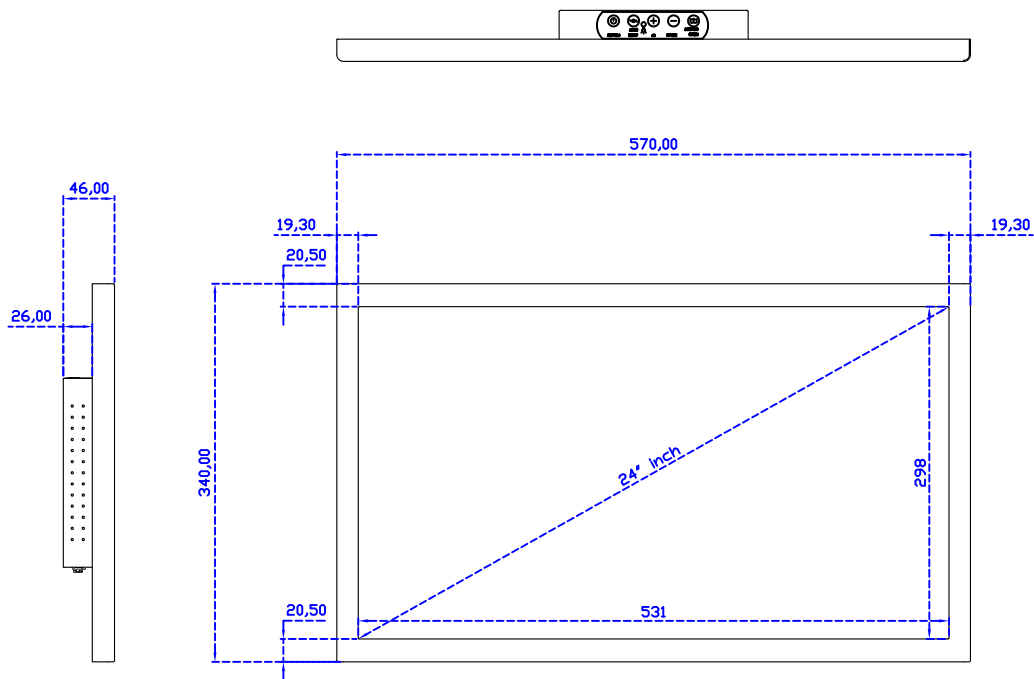

24" Touch Monitor.
(VESA Mount)

AIM-TMxxxx240-R25W