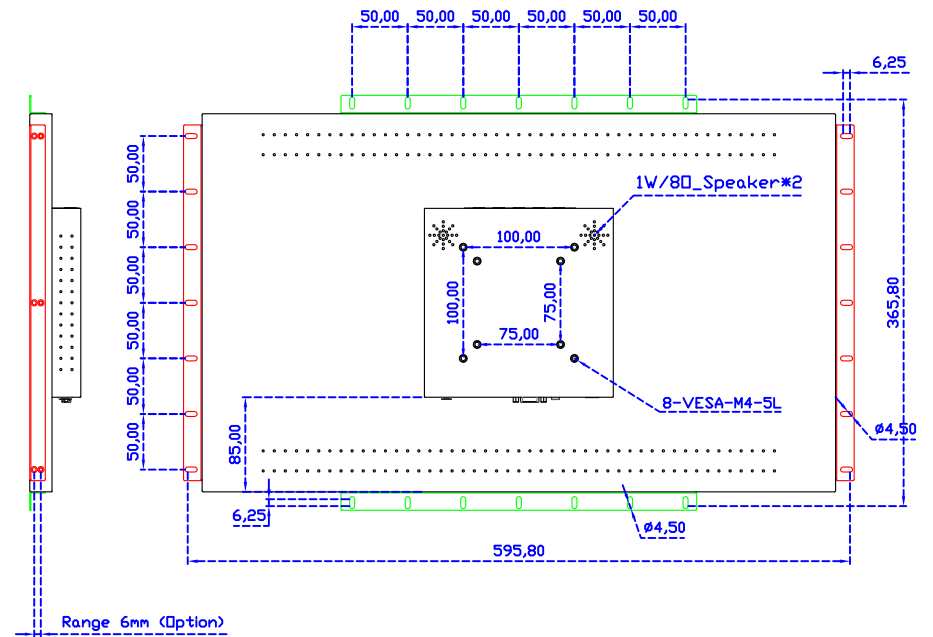

X type mount (Default)