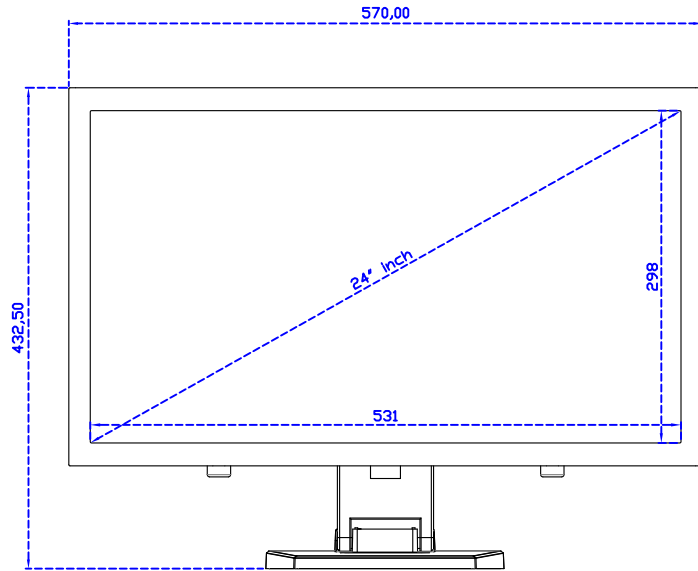

24" 投射電容式多點觸控螢幕

顯示器規格：

顯示面積	531 × 298 mm
點距	0.27675 × 0.27675 mm
亮度	250 cd/m ²
對比度	1000 : 1
解析度(邏輯像素)	1920 x 1080 (Full HD)
可視角度	左右 178° ; 上下 170°
反應時間	5ms (Tr + Tf)
液晶色彩	16.7M
支援解析度	640×480 ; 800×600 ; 1024×768 ; 1280×720 ; 1280×800 ; 1280×1024 ; 1360×768 ; 1440×900 ; 1680×1050 ; 1920×1080
信號輸入	VGA ; Audio ; Display Port ; HDMI
音效	1W (8Ω) × 2
OSD 控制功能	◎功能選單/選擇◎ - ◎ + ◎自動調整/離開◎電源
電源輸入、消耗功率	DC 12V ; ≤21w (DC Jack Φ2.1mm)
儲存、操作溫度	-20~60°C ; 0~50°C
壁掛孔位	75×75 ; 100×100 mm
外觀顏色	黑色 (OEM 其它顏色)
尺寸、淨重	570 × 340 × 46 mm ; 5.8 kg (W×H×D) (不含底座)
外箱尺寸、總重	670 × 535 × 265 mm ; 9.6 kg (W×H×D)
配件包	VGA 線/HDMI 線/音源線/AC90~260V 變壓器/電源線/USB 或 RS232 觸控線/高級擦拭布/驅動光碟 ※DP 線 (選購)

AIM-TMPCTU240-R25W V

AIM-TMPCTU240-R25W Y

3 Year Warranty
LCD Panel 1 Year

24" Touch Monitor.
(VESA Mount)

AIM-TMxxxx240-R25W

X type mount (Default)

24" Embedded Touch Monitor.
(Open Frame)

AIM-TMOPxxxx240-R25W

24" Desktop Touch Monitor.
(Foldable Stand)

AIM-TMxxx240-R25W A

24" Desktop Touch Monitor.
(Photo Stand)

AIM-TMxxx240-R25W P

24" Desktop Touch Monitor.
(POS Stand)

AIM-TMxxxx240-R25W V

24" Desktop Touch Monitor.
(Ergonomic Stand)