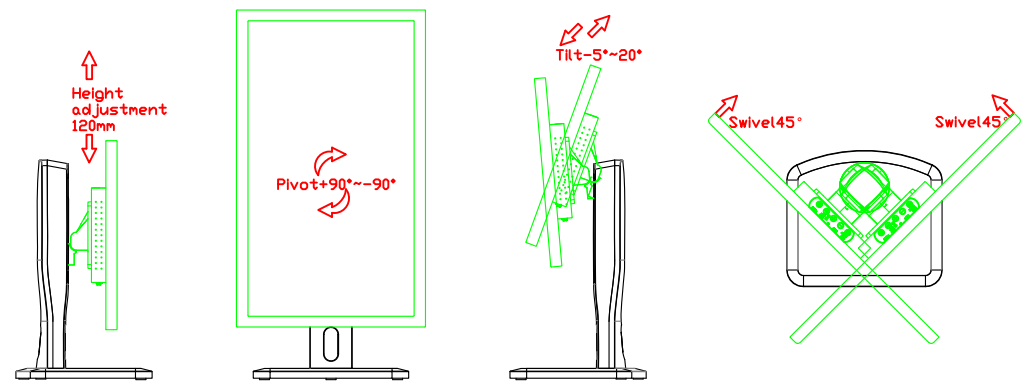

24" Desktop Touch Monitor.
(Ergonomic Stand)

AIM-TMPCT240-R09W Y