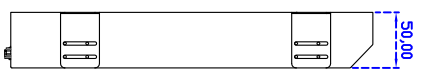

24" Embedded Touch Monitor.

AIM-TMP5R240-R01W_R03W