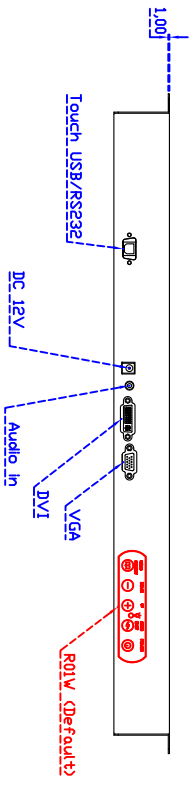

24" 吋嵌入型觸控式螢幕

產品應用：

- 銷售點管理系統(POS)
- 工業電腦(IPC)
- 公共資訊站(Kiosk)
- 遊戲機(Gaming)
- 醫療設備
- 隨身電腦
- 全球定位系統GPS
- 辦公室自動化
- 家居安全系統
- 車載娛樂
- 軍事設備
- 溝通資訊

顯示器規格：

顯示面積	531 × 298 mm
點距	0.27675 × 0.27675 mm
亮度	250 cd/m ²
對比度	1000 : 1
解析度(邏輯像素)	1920 × 1080 (Full HD)
可視角度	左右 170° ; 上下 160°
反應時間	5ms (Tr + Tf)
液晶色彩	16.7M
支援解析度	640×480 ; 800×600 ; 1024×768 ; 1280×1024 ; 1360×768 ; 1440×900 ; 1680×1050 ; 1920×1080
信號輸入	VGA ; Audio ; DVI
音效	1W (8Ω) × 2
OSD 控制功能(位置可選)	◎功能選單/選擇◎ - ◎ + ◎自動調整/離開◎電源
電源輸入、消耗功率	DC 12V ; ≤21w ; 待命≤1w
儲存、操作溫度	-20~60°C ; 0~50°C
壁掛孔位	75×75 ; 100×100 mm
外觀顏色	黑色
尺寸、淨重	593.7 × 325.7 × 50 mm ; 6.3 kg (W×H×D)
外箱尺寸、總重	700 × 400 × 180 mm ; 8.3 kg (W×H×D)

※註 1 : R01W (OSD key 置於螢幕下方)

※註 2 : R03W (OSD key 置於螢幕後方)

觸控特色：

操作方式	使用觸控筆、手指、戴有手套的手指
作動力	≥50g
線性誤差	≤1.5%
表面硬度	≥3H
使用壽命	≤35,000,000 單點敲擊
應用範圍	適合點控、書寫、簽名捕捉
通訊介面	USB or RS232

軟體特色：

基本校正	4 點校正
進階校正	9 點邊緣補償、25 點線性補償
繪圖測試	測試觸控點位置與線性表現
控制器設定	支援多作業系統
語言介面	繁體中文、簡體中文、英文、日文、法文、德文、西班牙文、韓文、阿拉伯文、捷克文、丹麥文、荷蘭文、芬蘭文、希臘文、匈牙利文、義大利文、挪威文、俄文、波蘭文、葡萄牙文、斯洛維尼亞文、瑞典文、泰文、土耳其文
滑鼠模擬	手動滑鼠左右鍵、自動滑鼠左右鍵 (PDA 功能)
觸控模式	繪圖模式、按鍵模式、關閉觸控功能選項
雙觸擊設定	可調整雙擊速度、可調整雙擊區域面積大小
發聲設定	無聲模式、觸控時發聲模式、觸控離開時發聲模式
連接設定	支援 Windows 與 Linux COM1~COM255 支援 MS-DOS COM1~COM8
顯示器設定	支援顯示器旋轉、支援多重顯示器、支援顯示器分割
驅動程式	支援全系列 Windows-32 位元 作業系統 支援 Windows7-8-10 ; XP-64 位元 作業系統 支援 MS-DOS ; 支援 Linux ; 支援 MAC

訂購資訊：

AIM-TMOP5R240-R01W :	【VGA/AUDIO/DVI/USB-TOUCH】	AIM-TMOP5R240-R02W :	【VGA/AUDIO/DVI/RS232-TOUCH】
AIM-TMOP5R240-R03W :	【VGA/AUDIO/DVI/USB-TOUCH】	AIM-TMOP5R240-R04W :	【VGA/AUDIO/DVI/RS232-TOUCH】
配件包	VGA 線/音源線/ AC90~260V 變壓器/電源線/USB or RS232 線/高級觸控筆/高級擦拭布/驅動光碟※DVI 線材(選購)		

24" Embedded Touch Monitor.

AIM-TMP5R240-R01W_R03W