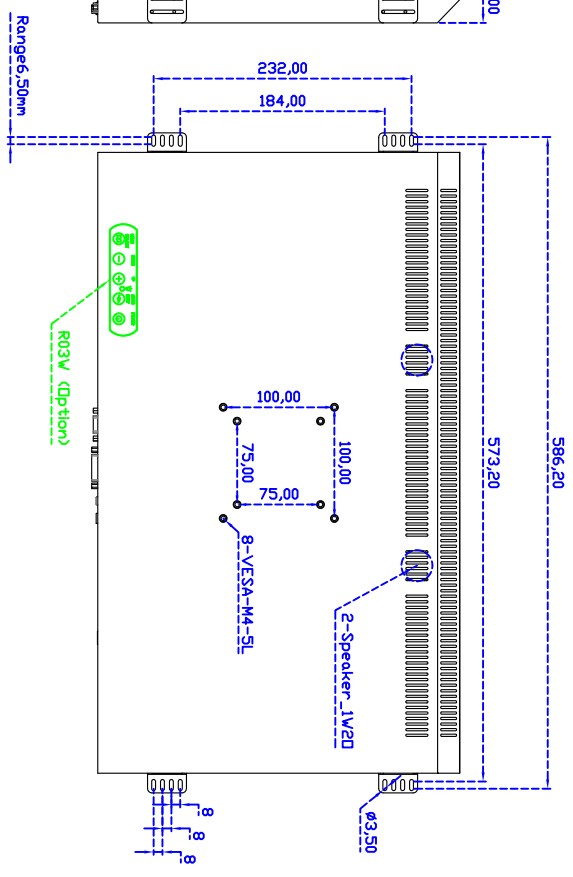

24" 吋嵌入型觸控式螢幕

產品應用：

- 銷售點管理系統(POS)
- 工業電腦(IPC)
- 公共資訊站(Kiosk)
- 遊戲機(Gaming)
- 醫療設備
- 隨身電腦
- 全球定位系統GPS
- 辦公室自動化
- 家居安全系統
- 車載娛樂
- 軍事設備
- 溝通資訊

顯示器規格：

顯示面積	531 × 298 mm
點距	0.27675 × 0.27675 mm
亮度	250 cd/m ²
對比度	1000 : 1
解析度(邏輯像素)	1920 × 1080 (Full HD)
可視角度	左右 170° ; 上下 160°
反應時間	5ms (Tr + Tf)
液晶色彩	16.7M
支援解析度	640×480 ; 800×600 ; 1024×768 ; 1280×1024 ; 1360×768 ; 1440×900 ; 1680×1050 ; 1920×1080
信號輸入	VGA ; Audio ; DVI
音效	1W (8Ω) × 2
OSD 控制功能(位置可選)	◎功能選單/選擇◎ - ◎ + ◎自動調整/離開◎電源
電源輸入、消耗功率	DC 12V ; ≤21w ; 待命≤1w
儲存、操作溫度	-20~60°C ; 0~50°C
壁掛孔位	75×75 ; 100×100 mm
外觀顏色	黑色
尺寸、淨重	593.7 × 325.7 × 50 mm ; 6.3 kg (W×H×D)
外箱尺寸、總重	700 × 400 × 180 mm ; 8.3 kg (W×H×D)

※註 1 : R01W (OSD key 置於螢幕下方)

※註 2 : R03W (OSD key 置於螢幕後方)

觸控特色：

操作方式	使用觸控筆、手指、戴有手套的手指
作動力	≥50g
線性誤差	≤1.5%
表面硬度	≥3H
使用壽命	≤35,000,000 單點敲擊
應用範圍	適合點控、書寫、簽名捕捉
通訊介面	USB or RS232

軟體特色：

基本校正	4 點校正
進階校正	9 點邊緣補償、25 點線性補償
繪圖測試	測試觸控點位置與線性表現
控制器設定	支援多作業系統
語言介面	繁體中文、簡體中文、英文、日文、法文、德文、西班牙文、韓文、阿拉伯文、捷克文、丹麥文、荷蘭文、芬蘭文、希臘文、匈牙利文、義大利文、挪威文、俄文、波蘭文、葡萄牙文、斯洛維尼亞文、瑞典文、泰文、土耳其文
滑鼠模擬	手動滑鼠左右鍵、自動滑鼠左右鍵 (PDA 功能)
觸控模式	繪圖模式、按鍵模式、關閉觸控功能選項
雙觸擊設定	可調整雙擊速度、可調整雙擊區域面積大小
發聲設定	無聲模式、觸控時發聲模式、觸控離開時發聲模式
連接設定	支援 Windows 與 Linux COM1~COM255 支援 MS-DOS COM1~COM8
顯示器設定	支援顯示器旋轉、支援多重顯示器、支援顯示器分割
驅動程式	支援全系列 Windows-32 位元 作業系統 支援 Windows7-8-10 ; XP-64 位元 作業系統 支援 MS-DOS ; 支援 Linux ; 支援 MAC

訂購資訊：

AIM-TMOP5R240-R01W :	【VGA/AUDIO/DVI/USB-TOUCH】	AIM-TMOP5R240-R02W :	【VGA/AUDIO/DVI/RS232-TOUCH】
AIM-TMOP5R240-R03W :	【VGA/AUDIO/DVI/USB-TOUCH】	AIM-TMOP5R240-R04W :	【VGA/AUDIO/DVI/RS232-TOUCH】
配件包	VGA 線/音源線/ AC90~260V 變壓器/電源線/USB or RS232 線/高級觸控筆/高級擦拭布/驅動光碟※DVI 線材(選購)		

24" Embedded Touch Monitor.

AIM-TMP5R240-R01W_R03W