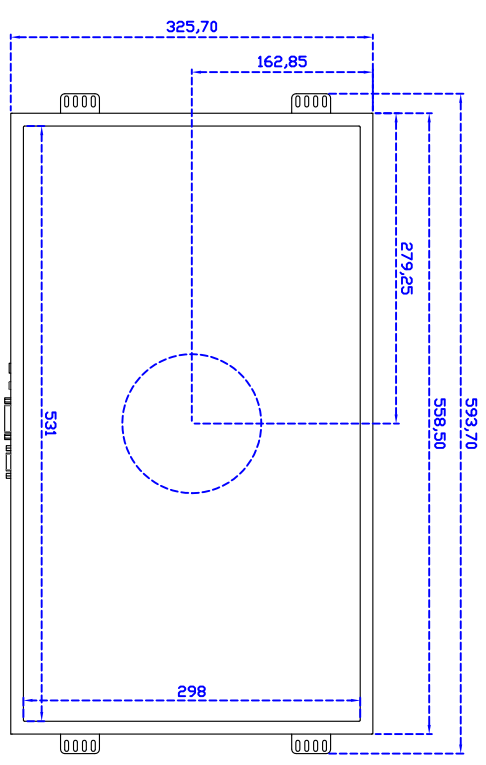

24" 吋嵌入型觸控式螢幕

產品應用：

- 銷售點管理系統(POS)
- 工業電腦(IPC)
- 公共資訊站(Kiosk)
- 遊戲機(Gaming)
- 醫療設備
- 隨身電腦
- 全球定位系統GPS
- 辦公室自動化
- 家居安全系統
- 車載娛樂
- 軍事設備
- 溝通資訊

顯示器規格：

顯示面積	531 × 298 mm
點距	0.27675 × 0.27675 mm
亮度	250 cd/m ²
對比度	1000 : 1
解析度(邏輯像素)	1920 × 1080 (Full HD)
可視角度	左右 170° ; 上下 160°
反應時間	5ms (Tr + Tf)
液晶色彩	16.7M
支援解析度	640×480 ; 800×600 ; 1024×768 ; 1280×1024 ; 1360×768 ; 1440×900 ; 1680×1050 ; 1920×1080
信號輸入	VGA ; Audio ; DVI
音效	1W (8Ω) × 2
OSD 控制功能(位置可選)	◎功能選單/選擇◎ - ◎ + ◎自動調整/離開◎電源
電源輸入、消耗功率	DC 12V ; ≤21w ; 待命≤1w
儲存、操作溫度	-20~60°C ; 0~50°C
壁掛孔位	75×75 ; 100×100 mm
外觀顏色	黑色
尺寸、淨重	593.7 × 325.7 × 50 mm ; 6.3 kg (W×H×D)
外箱尺寸、總重	700 × 400 × 180 mm ; 8.3 kg (W×H×D)

24" Embedded Touch Monitor.

AIM-TMP5R240-R01W_R03W