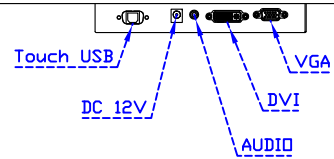

※規格若有異動，恕不另行通知，依出貨實機為主！

AIM-TMIR240-R01W A

AIM-TMIR240-R01W P

24" 紅外線式多點觸控螢幕

觸控特色：

操作方式	手指(可配戴手套)、任何可以遮蔽光源之介質
線性誤差	≤2.5mm
表面硬度	≥7H
使用壽命	無限制
應用範圍	適合點控、書寫、簽名捕捉

軟體特色：

基本校正	5 點 16 點 25 點
繪圖測試	測試觸控點位置與線性表現
控制器設定	支援多作業系統
語言介面	繁中、簡中、英文、日文、德文
滑鼠模擬	自動滑鼠左右鍵 (PDA 功能)
觸控模式	繪圖模式、按鍵模式、隱藏游標選項
雙觸擊設定	可調整雙擊速度、可調整雙擊區域面積大小
發聲設定	無聲模式、觸控時發聲模式、觸控離開時發聲模式
顯示器設定	支援顯示器旋轉、支援多重顯示器、支援顯示器分割
區域設定	支援二分割及四分割畫面觸控、支援自定義活動區域觸控
邊緣補償	支援多方向觸控補償及自定義補償參數.
驅動程式	支援全系列 Windows-32/64 位元 作業系統 支援 Android ; 支援 Linux ; 支援 MAC

AIM-TMIR240-R01W V

AIM-TMIR240-R01W Y

3 Year Warranty
LCD Panel 1 Year

24" Touch Monitor.
(VESA Mount)

AIM-TMIR240-R01W

24" Desktop Touch Monitor.
(Foldable Stand)

AIM-TMIR240-R01W A

24" Desktop Touch Monitor.
(Photo Stand)