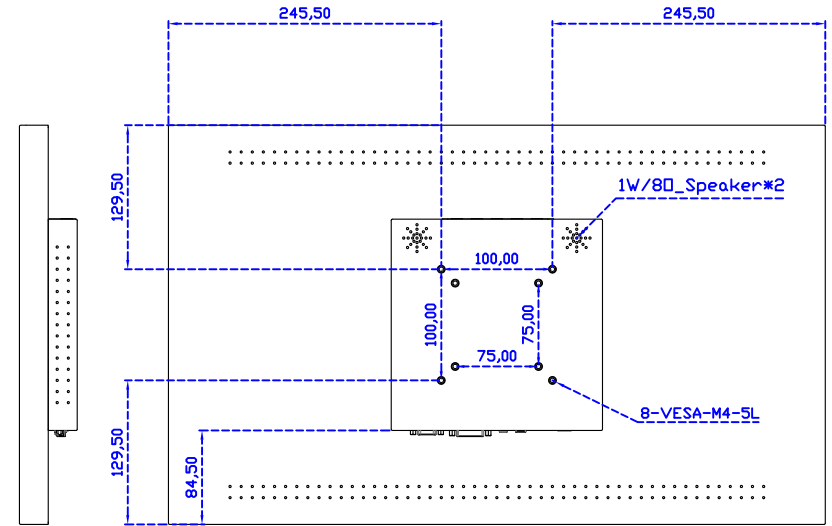

24" Touch Monitor.
(VESA Mount)

AIM-TMIR240-R01W