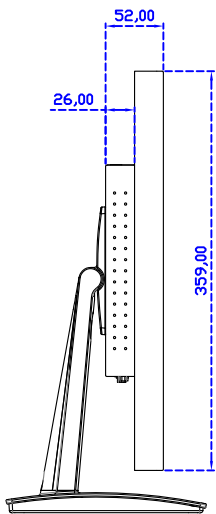

AIM-TMIR240-R01W	USB (多點*2)	無底座 VESA 孔固定
AIM-TMOPIR240-R01W	USB (多點*2)	嵌入型固定
AIM-TMIR240-R01W A	USB (多點*2)	摺疊底座 1.4kg
AIM-TMIR240-R01W P	USB (多點*2)	相框底座 1kg
AIM-TMIR240-R01W V	USB (多點*2)	立型底座 1.1kg
AIM-TMIR240-R01W Y	USB (多點*2)	人體工學底座 3kg

24" 紅外線式多點觸控螢幕

顯示器規格：

顯示面積	531 × 298 mm
點距	0.27675 × 0.27675 mm
亮度	250 cd/m ²
對比度	1000 : 1
解析度(邏輯像素)	1920 x 1080 (Full HD)
可視角度	左右 178° ; 上下 170°
反應時間	5ms (Tr + Tf)
液晶色彩	16.7M
支援解析度	640×480 ; 800×600 ; 1024×768 ; 1280×720 ; 1280×800 ; 1280×1024 ; 1360×768 ; 1440×900 ; 1680×1050 ; 1920×1080
信號輸入	VGA ; Audio ; DVI
音效	1W (8Ω) × 2
OSD 控制功能	◎功能選單/選擇◎ - ◎ + ◎自動調整/離開◎電源
電源輸入、消耗功率	DC 12V ; ≤21w (DC Jack Φ2.1mm)
儲存、操作溫度	-20~60°C ; 0~50°C
壁掛孔位	75×75 ; 100×100 mm
外觀顏色	黑色 (OEM 其它顏色)
尺寸、淨重	591 × 359 × 52 mm ; 6.1 kg (W×H×D) (不含底座)
外箱尺寸、總重	670 × 535 × 265 mm ; 9.9 kg (W×H×D)
配件包	VGA 線/音源線/AC90~260V 變壓器/電源線/USB 觸控線/高級擦拭布/驅動光碟 ※DVI 線 (選購)

AIM-TMIR240-R01W V

AIM-TMIR240-R01W Y

3 Year Warranty
LCD Panel 1 Year

24" Touch Monitor.
(VESA Mount)

AIM-TMIR240-R01W

24" Desktop Touch Monitor.
(Foldable Stand)

AIM-TMIR240-R01W A

24" Desktop Touch Monitor.
(Photo Stand)

AIM-TMIR240-R01W P

24" Desktop Touch Monitor.
(POS Stand)

AIM-TMIR240-R01W V

24" Desktop Touch Monitor.
(Ergonomic Stand)

AIM-TMIR240-R01W Y