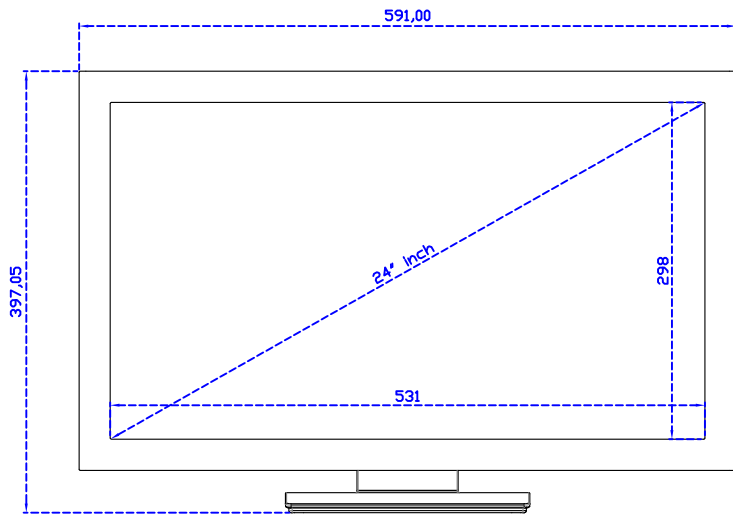

24" 紅外線式多點觸控螢幕

顯示器規格：

顯示面積	531 × 298 mm
點距	0.27675 × 0.27675 mm
亮度	250 cd/m ²
對比度	1000 : 1
解析度(邏輯像素)	1920 x 1080 (Full HD)
可視角度	左右 178° ; 上下 170°
反應時間	5ms (Tr + Tf)
液晶色彩	16.7M
支援解析度	640×480 ; 800×600 ; 1024×768 ; 1280×720 ; 1280×800 ; 1280×1024 ; 1360×768 ; 1440×900 ; 1680×1050 ; 1920×1080
信號輸入	VGA ; Audio ; DVI
音效	1W (8Ω) × 2
OSD 控制功能	◎功能選單/選擇◎ - ◎ + ◎自動調整/離開◎電源
電源輸入、消耗功率	DC 12V ; ≤21w (DC Jack Φ2.1mm)
儲存、操作溫度	-20~60°C ; 0~50°C
壁掛孔位	75×75 ; 100×100 mm
外觀顏色	黑色 (OEM 其它顏色)
尺寸、淨重	591 × 359 × 52 mm ; 6.1 kg (W×H×D) (不含底座)
外箱尺寸、總重	670 × 535 × 265 mm ; 9.9 kg (W×H×D)
配件包	VGA 線/音源線/AC90~260V 變壓器/電源線/USB 觸控線/高級擦拭布/驅動光碟 ※DVI 線 (選購)

AIM-TMIR240-R01W V

AIM-TMIR240-R01W Y

3 Year Warranty
LCD Panel 1 Year

24" Touch Monitor.
(VESA Mount)

AIM-TMIR240-R01W

24" Desktop Touch Monitor.
(Foldable Stand)

AIM-TMIR240-R01W A

24" Desktop Touch Monitor.
(Photo Stand)

AIM-TMIR240-R01W P

24" Desktop Touch Monitor.
(POS Stand)

AIM-TMIR240-R01W V

24" Desktop Touch Monitor.
(Ergonomic Stand)

AIM-TMIR240-R01W Y