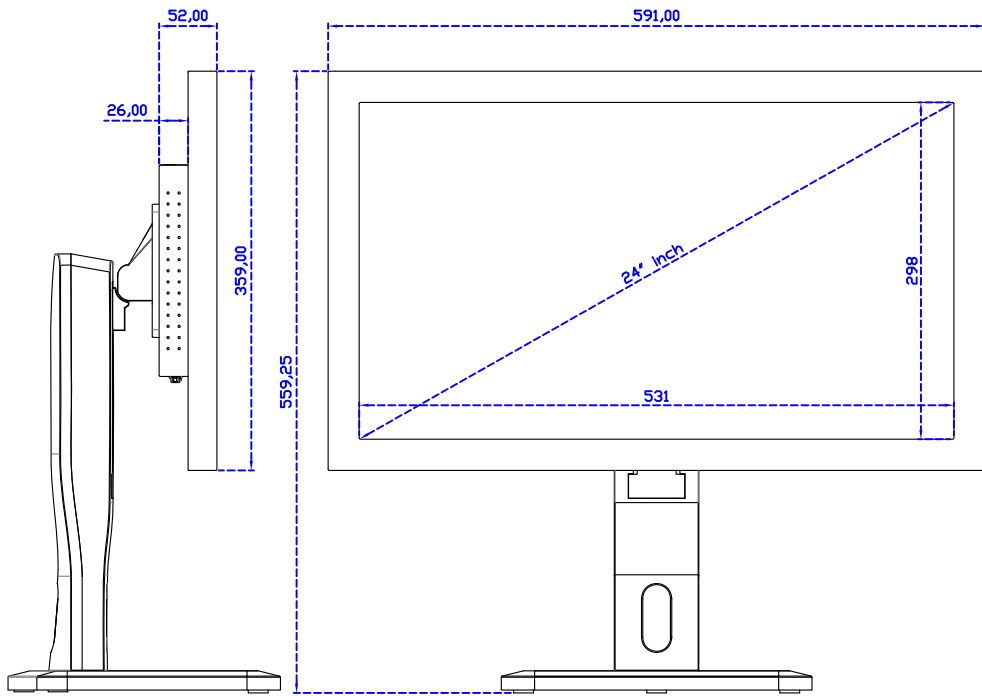

24" 紅外線式多點觸控螢幕

顯示器規格：

顯示面積	531 × 298 mm
點距	0.27675 × 0.27675 mm
亮度	250 cd/m ²
對比度	1000 : 1
解析度(邏輯像素)	1920 x 1080 (Full HD)
可視角度	左右 178° ; 上下 170°
反應時間	5ms (Tr + Tf)
液晶色彩	16.7M
支援解析度	640×480 ; 800×600 ; 1024×768 ; 1280×720 ; 1280×800 ; 1280×1024 ; 1360×768 ; 1440×900 ; 1680×1050 ; 1920×1080
信號輸入	VGA ; Audio ; DVI
音效	1W (8Ω) × 2
OSD 控制功能	◎功能選單/選擇◎ - ◎ + ◎自動調整/離開◎電源
電源輸入、消耗功率	DC 12V ; ≤21w (DC Jack Φ2.1mm)
儲存、操作溫度	-20~60°C ; 0~50°C
壁掛孔位	75×75 ; 100×100 mm
外觀顏色	黑色 (OEM 其它顏色)
尺寸、淨重	591 × 359 × 52 mm ; 6.1 kg (W×H×D) (不含底座)
外箱尺寸、總重	670 × 535 × 265 mm ; 9.9 kg (W×H×D)
配件包	VGA 線/音源線/AC90~260V 變壓器/電源線/USB 觸控線/高級擦拭布/驅動光碟 ※DVI 線 (選購)

AIM-TMIR240-R01W V

AIM-TMIR240-R01W Y

3 Year Warranty
LCD Panel 1 Year

24" Touch Monitor.
(VESA Mount)

AIM-TMIR240-R01W

24" Desktop Touch Monitor.
(Foldable Stand)

AIM-TMIR240-R01W A

24" Desktop Touch Monitor.
(Photo Stand)

AIM-TMIR240-R01W P

24" Desktop Touch Monitor.
(POS Stand)

AIM-TMIR240-R01W V

24" Desktop Touch Monitor.
(Ergonomic Stand)

AIM-TMIR240-R01W Y