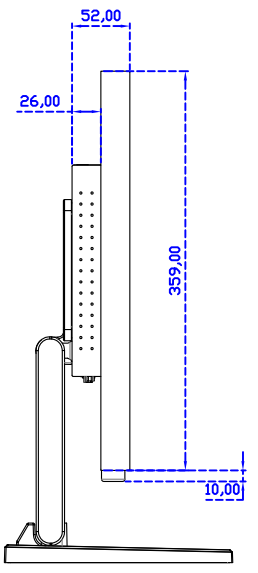

24" 紅外線式多點觸控螢幕

顯示器規格：

顯示面積	531 × 298 mm
點距	0.27675 × 0.27675 mm
亮度	250 cd/m ²
對比度	1000 : 1
解析度(邏輯像素)	1920 x 1080 (Full HD)
可視角度	左右 178° ; 上下 170°
反應時間	5ms (Tr + Tf)
液晶色彩	16.7M
支援解析度	640×480 ; 800×600 ; 1024×768 ; 1280×720 ; 1280×800 ; 1280×1024 ; 1360×768 ; 1440×900 ; 1680×1050 ; 1920×1080
信號輸入	VGA ; Audio ; DVI
音效	1W (8Ω) × 2
OSD 控制功能	◎功能選單/選擇◎ - ◎ + ◎自動調整/離開◎電源
電源輸入、消耗功率	DC 12V ; ≤21w (DC Jack Φ2.1mm)
儲存、操作溫度	-20~60°C ; 0~50°C
壁掛孔位	75×75 ; 100×100 mm
外觀顏色	黑色 (OEM 其它顏色)
尺寸、淨重	591 × 359 × 52 mm ; 6.1 kg (W×H×D) (不含底座)
外箱尺寸、總重	670 × 535 × 265 mm ; 9.9 kg (W×H×D)
配件包	VGA 線/音源線/AC90~260V 變壓器/電源線/USB 觸控線/高級擦拭布/驅動光碟 ※DVI 線 (選購)

AIM-TMIR240-R01W V

AIM-TMIR240-R01W Y

3 Year Warranty
LCD Panel 1 Year

24" Touch Monitor.
(VESA Mount)

AIM-TMIR240-R01W

24" Desktop Touch Monitor.
(Foldable Stand)

AIM-TMIR240-R01W A

24" Desktop Touch Monitor.
(Photo Stand)

AIM-TMIR240-R01W P

24" Desktop Touch Monitor.
(POS Stand)

AIM-TMIR240-R01W V

24" Desktop Touch Monitor.
(Ergonomic Stand)

AIM-TMIR240-R01W Y