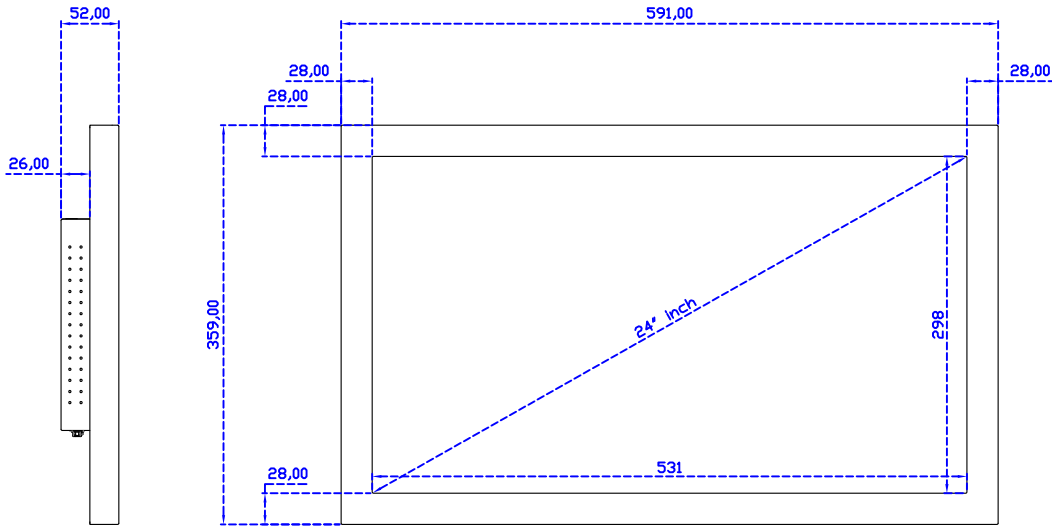

24" Touch Monitor.
(VESA Mount)

AIM-TMIR240-R01W