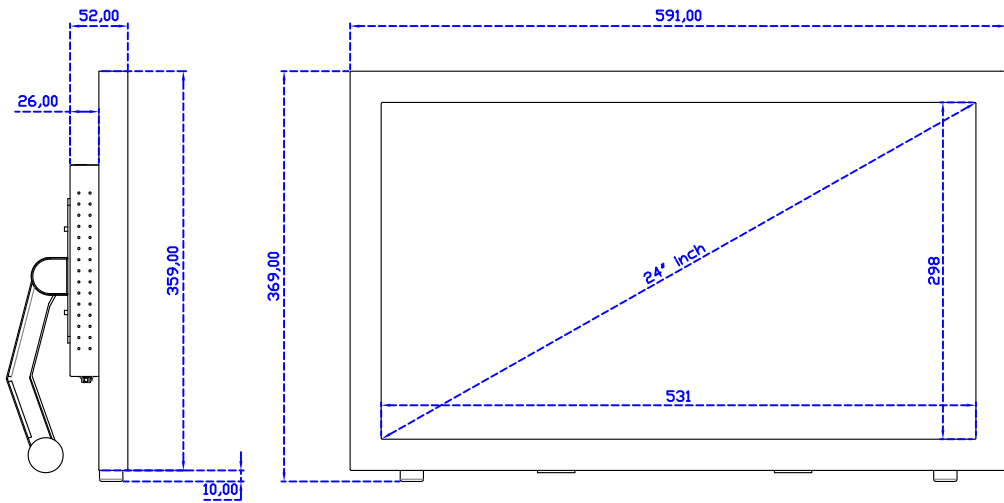

24" 紅外線式多點觸控螢幕

顯示器規格：

顯示面積	531 × 298 mm
點距	0.27675 × 0.27675 mm
亮度	250 cd/m ²
對比度	1000 : 1
解析度(邏輯像素)	1920 x 1080 (Full HD)
可視角度	左右 178° ; 上下 170°
反應時間	5ms (Tr + Tf)
液晶色彩	16.7M
支援解析度	640×480 ; 800×600 ; 1024×768 ; 1280×720 ; 1280×800 ; 1280×1024 ; 1360×768 ; 1440×900 ; 1680×1050 ; 1920×1080
信號輸入	VGA ; Audio ; DVI
音效	1W (8Ω) × 2
OSD 控制功能	◎功能選單/選擇◎ - ◎ + ◎自動調整/離開◎電源
電源輸入、消耗功率	DC 12V ; ≤21w (DC Jack Φ2.1mm)
儲存、操作溫度	-20~60°C ; 0~50°C
壁掛孔位	75×75 ; 100×100 mm
外觀顏色	黑色 (OEM 其它顏色)
尺寸、淨重	591 × 359 × 52 mm ; 6.1 kg (W×H×D) (不含底座)
外箱尺寸、總重	670 × 535 × 265 mm ; 9.9 kg (W×H×D)
配件包	VGA 線/音源線/AC90~260V 變壓器/電源線/USB 觸控線/高級擦拭布/驅動光碟 ※DVI 線 (選購)

AIM-TMIR240-R01W V

AIM-TMIR240-R01W Y

3 Year Warranty
LCD Panel 1 Year

24" Touch Monitor.
(VESA Mount)

AIM-TMIR240-R01W

24" Desktop Touch Monitor.
(Foldable Stand)

AIM-TMIR240-R01W A

24" Desktop Touch Monitor.
(Photo Stand)

AIM-TMIR240-R01W P

24" Desktop Touch Monitor.
(POS Stand)

AIM-TMIR240-R01W V

24" Desktop Touch Monitor.
(Ergonomic Stand)

AIM-TMIR240-R01W Y