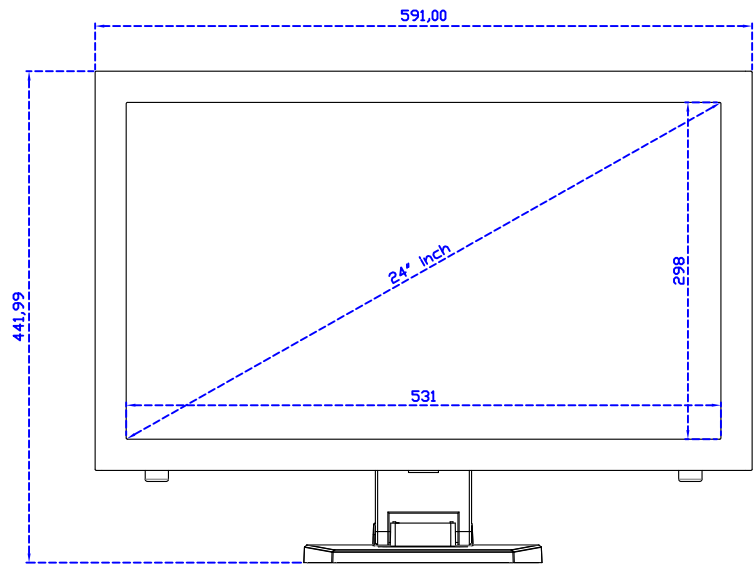

24" 紅外線式多點觸控螢幕

顯示器規格：

顯示面積	531 × 298 mm
點距	0.27675 × 0.27675 mm
亮度	250 cd/m ²
對比度	1000 : 1
解析度(邏輯像素)	1920 x 1080 (Full HD)
可視角度	左右 178° ; 上下 170°
反應時間	5ms (Tr + Tf)
液晶色彩	16.7M
支援解析度	640×480 ; 800×600 ; 1024×768 ; 1280×720 ; 1280×800 ; 1280×1024 ; 1360×768 ; 1440×900 ; 1680×1050 ; 1920×1080
信號輸入	VGA ; Audio ; DVI
音效	1W (8Ω) × 2
OSD 控制功能	◎功能選單/選擇◎ - ◎ + ◎自動調整/離開◎電源
電源輸入、消耗功率	DC 12V ; ≤21w (DC Jack Φ2.1mm)
儲存、操作溫度	-20~60°C ; 0~50°C
壁掛孔位	75×75 ; 100×100 mm
外觀顏色	黑色 (OEM 其它顏色)
尺寸、淨重	591 × 359 × 52 mm ; 6.1 kg (W×H×D) (不含底座)
外箱尺寸、總重	670 × 535 × 265 mm ; 9.9 kg (W×H×D)
配件包	VGA 線/音源線/AC90~260V 變壓器/電源線/USB 觸控線/高級擦拭布/驅動光碟 ※DVI 線 (選購)

AIM-TMIR240-R01W V

AIM-TMIR240-R01W Y

3 Year Warranty
LCD Panel 1 Year

24" Touch Monitor.
(VESA Mount)

AIM-TMIR240-R01W

24" Desktop Touch Monitor.
(Foldable Stand)

AIM-TMIR240-R01W A

24" Desktop Touch Monitor.
(Photo Stand)

AIM-TMIR240-R01W P

24" Desktop Touch Monitor.
(POS Stand)

AIM-TMIR240-R01W V

24" Desktop Touch Monitor.
(Ergonomic Stand)

AIM-TMIR240-R01W Y