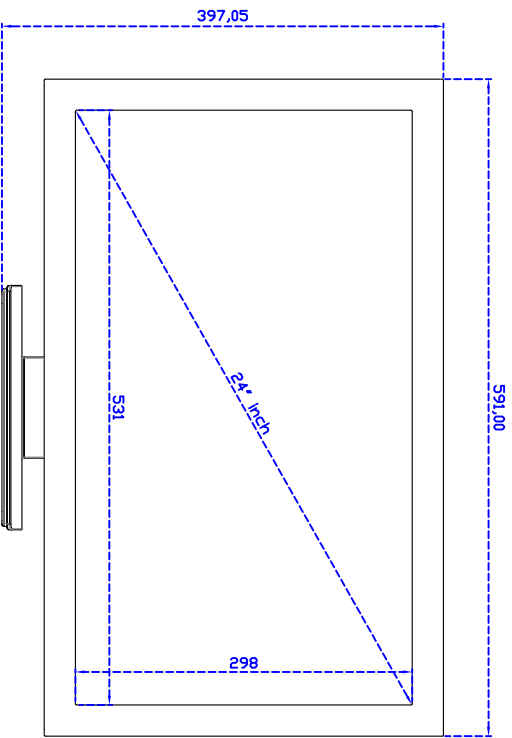

24" Desktop Touch Monitor.

AIM-TMIR240-R01WV