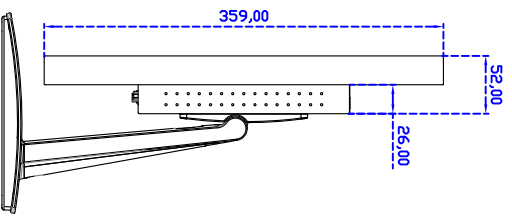

訂購資訊：

AIM-TMIR240-R01WV : 【VGA/DVI/AUDIO/USB-TOUCH】

配件包 VGA 線/AC90~260V 變壓器/電源線/USB 線/音源線/高級擦拭布/驅動光碟※DVI 線材(選購)

3 Year Warranty
LCD Panel 1 Year

24" Desktop Touch Monitor.

AIM-TMIR240-R01WV