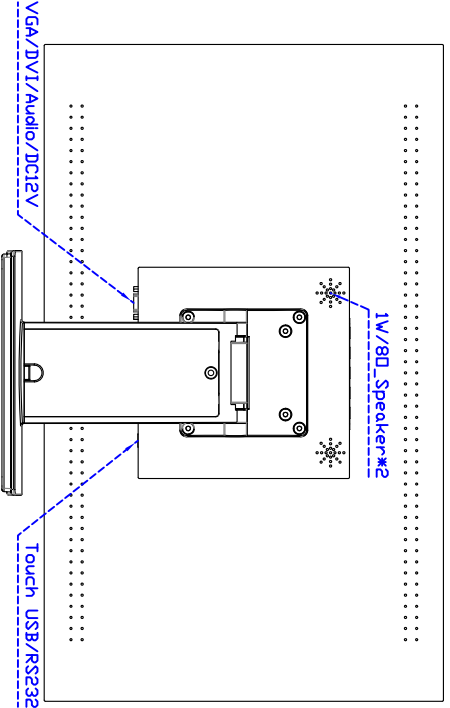

訂購資訊：

AIM-TMIR240-R01WV : 【VGA/DVI/AUDIO/USB-TOUCH】

配件包 VGA 線/AC90~260V 變壓器/電源線/USB 線/音源線/高級擦拭布/驅動光碟※DVI 線材(選購)

3 Year Warranty
LCD Panel 1 Year

24" Desktop Touch Monitor.

AIM-TMIR240-R01WV