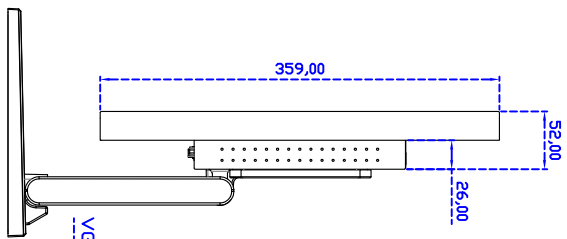

訂購資訊：

AIM-TMIR240-R01WA : 【VGA/DVI/AUDIO/USB-TOUCH】

配件包 VGA 線/AC90~260V 變壓器/電源線/USB 線/音源線/高級擦拭布/驅動光碟※DVI 線材(選購)

3 Year Warranty
LCD Panel 1 Year

24" Desktop Touch Monitor.

AIM-TMR240-R01WA