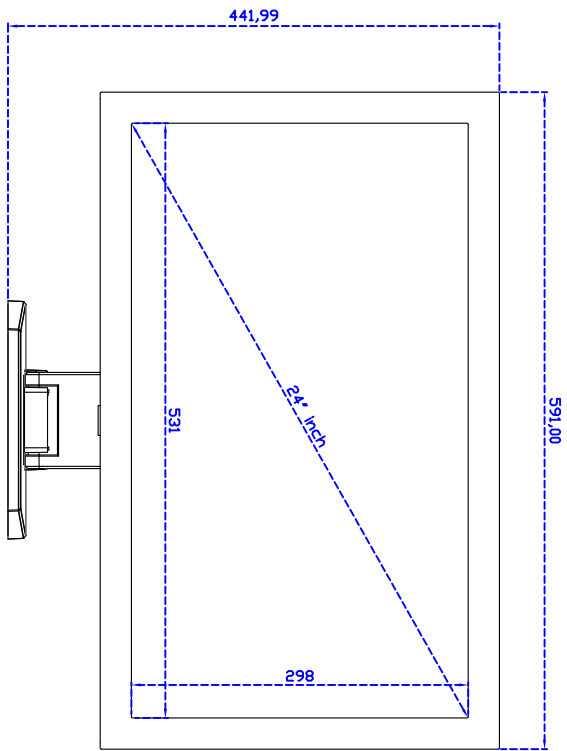

訂購資訊：

AIM-TMIR240-R01WA : 【VGA/DVI/AUDIO/USB-TOUCH】

配件包 VGA 線/AC90~260V 變壓器/電源線/USB 線/音源線/高級擦拭布/驅動光碟※DVI 線材(選購)

3 Year Warranty
LCD Panel 1 Year

24" Desktop Touch Monitor.

AIM-TMR240-R01WA