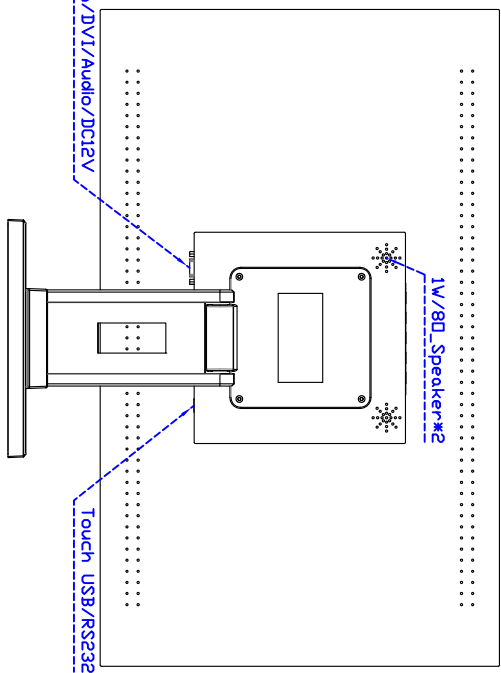

訂購資訊：

AIM-TMIR240-R01WA : 【VGA/DVI/AUDIO/USB-TOUCH】

配件包 VGA 線/AC90~260V 變壓器/電源線/USB 線/音源線/高級擦拭布/驅動光碟※DVI 線材(選購)

3 Year Warranty
LCD Panel 1 Year

24" Desktop Touch Monitor.

AIM-TMR240-R01WA