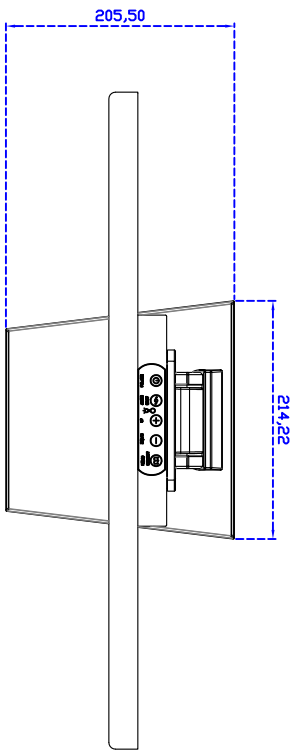

24" 吋觸控式螢幕(紅外線多點觸控)

產品應用：

- 銷售點管理系統(POS)
- 工業電腦(IPC)
- 公共資訊站(Kiosk)
- 遊戲機(Gaming)
- 醫療設備
- 隨身電腦
- 全球定位系統GPS
- 辦公室自動化
- 家居安全系統
- 車載娛樂
- 軍事設備
- 溝通資訊

24" 吋觸控式螢幕(紅外線多點觸控)

顯示器規格：

顯示面積	531 × 298 mm
點距	0.27675 × 0.27675 mm
亮度	250 cd/m ²
對比度	1000 : 1
解析度(邏輯像素)	1920 × 1080 (Full HD)
可視角度	左右 170° ; 上下 160°
反應時間	5 ms (Tr + Tf)
液晶色彩	16.7M
支援解析度	640×480 ; 800×600 ; 1024×768 ; 1280×720 ; 1280×800 ; 1280×1024 ; 1366×768 ; 1440×900 ; 1680×1050 ; 1920×1080
信號輸入	VGA ; Audio ; DVI
音效	1W (8Ω) × 2
OSD 控制功能	◎功能選單/選擇◎ - ◎+◎自動調整/離開◎電源
電源輸入、消耗功率	DC 12V ; ≤21w ; 待命≤1w
儲存、操作溫度	-20~60°C ; 0~50°C
壁掛孔位	75×75 or 100×100 mm
外觀顏色	黑色
尺寸、淨重	591 × 359 × 52 mm ; 7.5kg (W×H×D)
外箱尺寸、總重	550 × 400 × 180 mm ; 9.1kg (W×H×D)

訂購資訊：

AIM-TMIR240-R01WA : 【VGA/DVI/AUDIO/USB-TOUCH】

配件包 VGA 線/AC90~260V 變壓器/電源線/USB 線/音源線/高級擦拭布/驅動光碟※DVI 線材(選購)

3 Year Warranty
LCD Panel 1 Year

24" Desktop Touch Monitor.

AIM-TMR240-R01WA