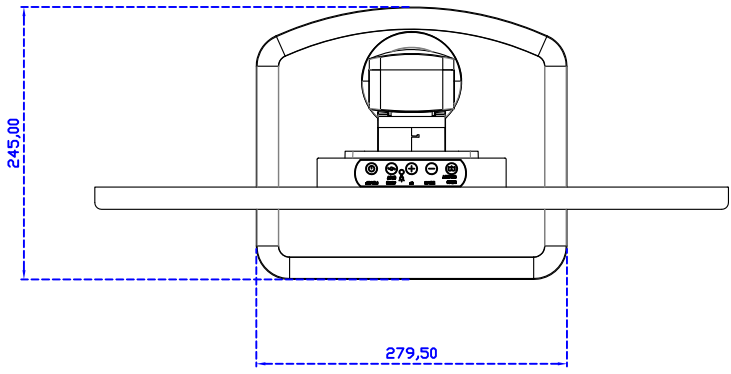

### Display Specifications :

Active Area	531 × 298 mm
Pixel Pitch	0.27675 × 0.27675 mm
Brightness	250 cd/m <sup>2</sup>
Contrast Ratio	1000 : 1
Resolution	1920 x 1080 ( Full HD )
Viewing Angle	L/R178° ; U/D170°
Response Time	5ms ( Tr + Tf )
Display Colors	16.7M
Display Modes	640×480 ; 800×600 ; 1024×768 ; 1280×720 ; 1280×800 ; 1280×1024 ; 1360×768 ; 1440×900 ; 1680×1050 ; 1920×1080
Signal input	VGA ; Audio ; Display Port ; HDMI
Speaker	1W ( 8Ω ) × 2
OSD Keyboard	⊙Power ⊙Auto adjust ⊕ ⊖ ⊙Menu
Power Source	DC 12V ( DC Jack Φ2.1mm )
Power Consumption	≤21w
Storage 、 Operation	-20~60°C ; 0~50°C
VESA	75×75 ; 100×100 mm
Casing Colors	Black ( OEM other colors )
Casing Size 、 Weight	570 × 340 × 46 mm ; 5.8 kg ( W×H×D ) ( Without Stand )
Carton 、 gross weight	670 × 535 × 265 mm ; 9.6 kg ( W×H×D )
Accessory	VGA cable / HDMI cable / Audio cable / AC90~260V Adapter / Power cable / USB or RS232 cable / Touch pen / Cleaning wipes / Driver Disk ※DP cable ( Optional )

AIM-TMxxx240-R25W A

24" Desktop Touch Monitor.  
(Photo Stand)

AIM-TMxxx240-R25W P

DC 12V/DP/HDMI/VGA/Audio

Touch USB/RS232

24" Desktop Touch Monitor.  
(POS Stand)

AIM-TMxxxx240-R25W V

24" Desktop Touch Monitor.  
(Ergonomic Stand)