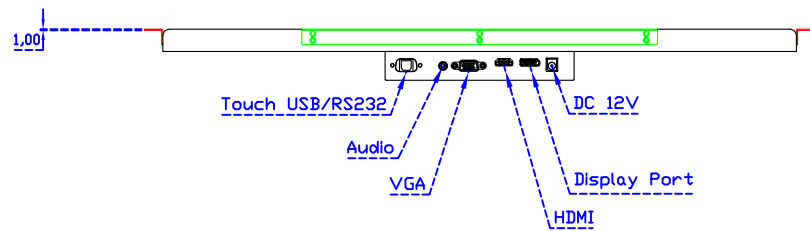

### Display Specifications :

Active Area	531 × 298 mm
Pixel Pitch	0.27675 × 0.27675 mm
Brightness	250 cd/m <sup>2</sup>
Contrast Ratio	1000 : 1
Resolution	1920 x 1080 ( Full HD )
Viewing Angle	L/R178° ; U/D170°
Response Time	5ms ( Tr + Tf )
Display Colors	16.7M
Display Modes	640×480 ; 800×600 ; 1024×768 ; 1280×720 ; 1280×800 ; 1280×1024 ; 1360×768 ; 1440×900 ; 1680×1050 ; 1920×1080
Signal input	VGA ; Audio ; Display Port ; HDMI
Speaker	1W ( 8Ω ) × 2
OSD Keyboard	⊙Power ⊙Auto adjust ⊕ ⊖ ⊙Menu
Power Source	DC 12V ( DC Jack Φ2.1mm )
Power Consumption	≤21w
Storage 、 Operation	-20~60°C ; 0~50°C
VESA	75×75 ; 100×100 mm
Casing Colors	Black ( OEM other colors )
Casing Size 、 Weight	570 × 340 × 46 mm ; 5.8 kg ( W×H×D ) ( Without Stand )
Carton 、 gross weight	670 × 535 × 265 mm ; 9.6 kg ( W×H×D )
Accessory	VGA cable / HDMI cable / Audio cable / AC90~260V Adapter / Power cable / USB or RS232 cable / Touch pen / Cleaning wipes / Driver Disk ※DP cable ( Optional )

AIM-TM5R240-R25W Y

**3 Year Warranty**  
LCD Panel 1 Year

24" Touch Monitor.  
(VESA Mount)

AIM-TMxxxx240-R25W

X type mount (Default)

24" Embedded Touch Monitor.  
(Open Frame)

AIM-TMOPxxxx240-R25W

24" Desktop Touch Monitor.  
(Foldable Stand)