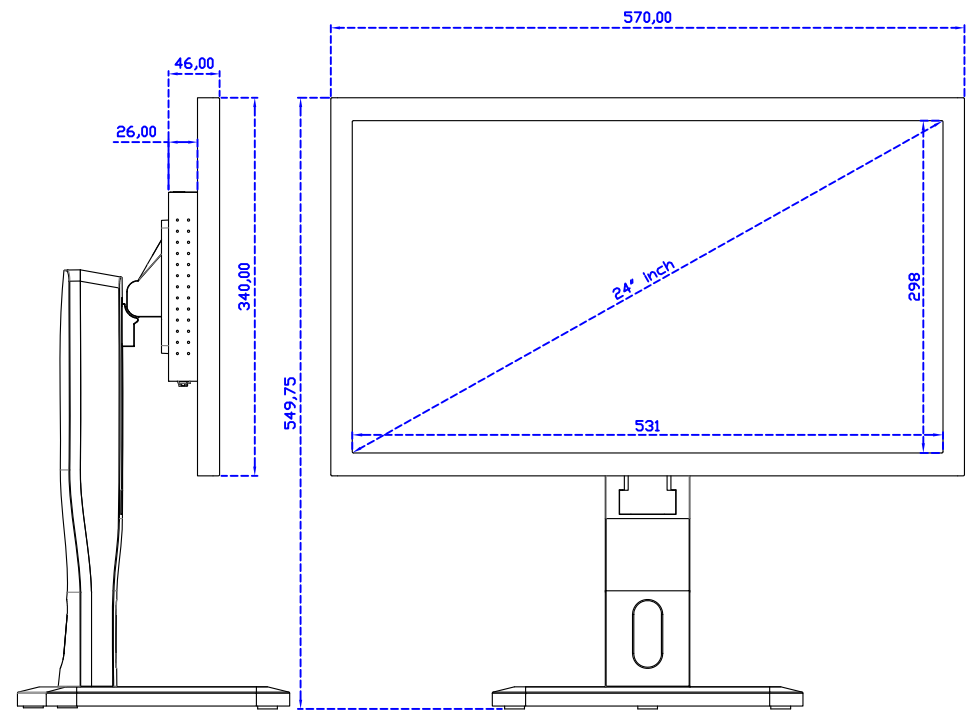

### Display Specifications :

Active Area	531 × 298 mm
Pixel Pitch	0.27675 × 0.27675 mm
Brightness	250 cd/m <sup>2</sup>
Contrast Ratio	1000 : 1
Resolution	1920 x 1080 ( Full HD )
Viewing Angle	L/R178° ; U/D170°
Response Time	5ms ( Tr + Tf )
Display Colors	16.7M
Display Modes	640×480 ; 800×600 ; 1024×768 ; 1280×720 ; 1280×800 ; 1280×1024 ; 1360×768 ; 1440×900 ; 1680×1050 ; 1920×1080
Signal input	VGA ; Audio ; Display Port ; HDMI
Speaker	1W ( 8Ω ) × 2
OSD Keyboard	⊙Power ⊙Auto adjust ⊕ ⊖ ⊙Menu
Power Source	DC 12V ( DC Jack Φ2.1mm )
Power Consumption	≤21w
Storage 、 Operation	-20~60°C ; 0~50°C
VESA	75×75 ; 100×100 mm
Casing Colors	Black ( OEM other colors )
Casing Size 、 Weight	570 × 340 × 46 mm ; 5.8 kg ( W×H×D ) ( Without Stand )
Carton 、 gross weight	670 × 535 × 265 mm ; 9.6 kg ( W×H×D )
Accessory	VGA cable / HDMI cable / Audio cable / AC90~260V Adapter / Power cable / USB or RS232 cable / Touch pen / Cleaning wipes / Driver Disk ※DP cable ( Optional )

AIM-TMxxx240-R25W A

24" Desktop Touch Monitor.  
(Photo Stand)

AIM-TMxxx240-R25W P

DC 12V/DP/HDMI/VGA/Audio

Touch USB/RS232

24" Desktop Touch Monitor.  
(POS Stand)

AIM-TMxxxx240-R25W V

24" Desktop Touch Monitor.  
(Ergonomic Stand)