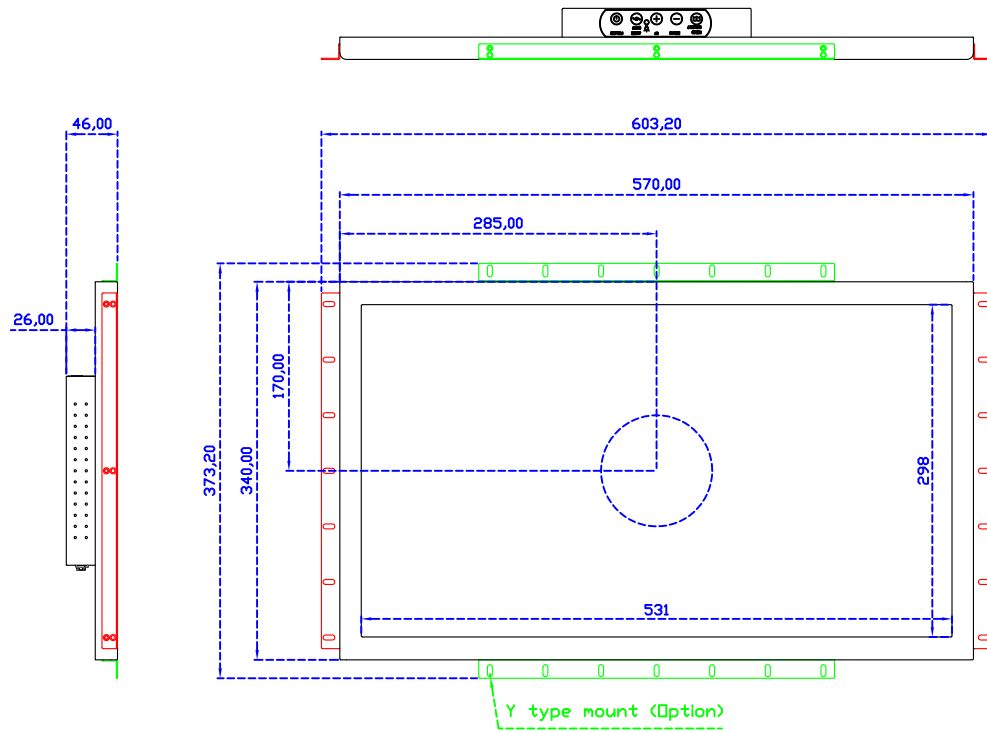

### Display Specifications :

Active Area	531 × 298 mm
Pixel Pitch	0.27675 × 0.27675 mm
Brightness	250 cd/m <sup>2</sup>
Contrast Ratio	1000 : 1
Resolution	1920 x 1080 ( Full HD )
Viewing Angle	L/R178° ; U/D170°
Response Time	5ms ( Tr + Tf )
Display Colors	16.7M
Display Modes	640×480 ; 800×600 ; 1024×768 ; 1280×720 ; 1280×800 ; 1280×1024 ; 1360×768 ; 1440×900 ; 1680×1050 ; 1920×1080
Signal input	VGA ; Audio ; Display Port ; HDMI
Speaker	1W ( 8Ω ) × 2
OSD Keyboard	⊙Power ⊙Auto adjust ⊕ ⊖ ⊙Menu
Power Source	DC 12V ( DC Jack Φ2.1mm )
Power Consumption	≤21w
Storage 、 Operation	-20~60°C ; 0~50°C
VESA	75×75 ; 100×100 mm
Casing Colors	Black ( OEM other colors )
Casing Size 、 Weight	570 × 340 × 46 mm ; 5.8 kg ( W×H×D ) ( Without Stand )
Carton 、 gross weight	670 × 535 × 265 mm ; 9.6 kg ( W×H×D )
Accessory	VGA cable / HDMI cable / Audio cable / AC90~260V Adapter / Power cable / USB or RS232 cable / Touch pen / Cleaning wipes / Driver Disk ※DP cable ( Optional )

AIM-TM5R240-R25W Y

**3 Year Warranty**  
LCD Panel 1 Year

24" Touch Monitor.  
(VESA Mount)

AIM-TMxxxx240-R25W

X type mount (Default)

24" Embedded Touch Monitor.  
(Open Frame)

AIM-TMOPxxxx240-R25W

24" Desktop Touch Monitor.  
(Foldable Stand)