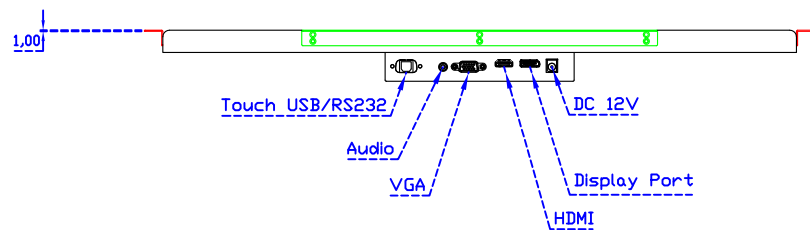

顯示器規格：

顯示面積	531 × 298 mm
點距	0.27675 × 0.27675 mm
亮度	250 cd/m ²
對比度	1000 : 1
解析度(邏輯像素)	1920 x 1080 (Full HD)
可視角度	左右 178° ; 上下 170°
反應時間	5ms (Tr + Tf)
液晶色彩	16.7M
支援解析度	640×480 ; 800×600 ; 1024×768 ; 1280×720 ; 1280×800 ; 1280×1024 ; 1360×768 ; 1440×900 ; 1680×1050 ; 1920×1080
信號輸入	VGA ; Audio ; Display Port ; HDMI
音效	1W (8Ω) × 2
OSD 控制功能	◎功能選單/選擇◎ - ◎ + ◎自動調整/離開◎電源
電源輸入、消耗功率	DC 12V ; ≤21w (DC Jack Φ2.1mm)
儲存、操作溫度	-20~60°C ; 0~50°C
壁掛孔位	75×75 ; 100×100 mm
外觀顏色	黑色 (OEM 其它顏色)
尺寸、淨重	570 × 340 × 46 mm ; 5.8 kg (W×H×D) (不含底座)
外箱尺寸、總重	670 × 535 × 265 mm ; 9.6 kg (W×H×D)
配件包	VGA 線/HDMI 線/音源線/AC90~260V 變壓器/電源線/USB 或 RS232 觸控線/高級觸控筆/高級擦拭布/驅動光碟 ※DP 線 (選購)

AIM-TM5R240-R25W V

AIM-TM5R240-R25W Y

24" Touch Monitor.
 (VESA Mount)
 AIM-TMxxxx240-R25W

X type mount (Default)

Y type mount (Option)

Range 6mm (Option)

24" Embedded Touch Monitor.
(Open Frame)

AIM-TMOPxxxx240-R25W

24" Desktop Touch Monitor.
(Foldable Stand)

AIM-TMxxx240-R25W A

24" Desktop Touch Monitor.
(Photo Stand)

AIM-TMxxx240-R25W P

24" Desktop Touch Monitor.
(POS Stand)

AIM-TMxxxx240-R25W V

24" Desktop Touch Monitor.
(Ergonomic Stand)