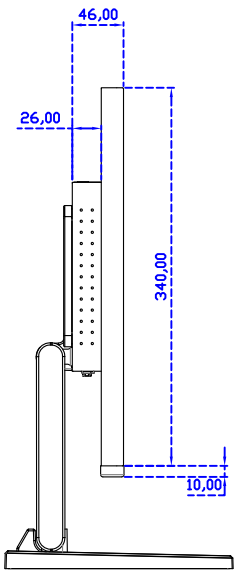

顯示器規格：

顯示面積	531 × 298 mm
點距	0.27675 × 0.27675 mm
亮度	250 cd/m ²
對比度	1000 : 1
解析度(邏輯像素)	1920 x 1080 (Full HD)
可視角度	左右 178° ; 上下 170°
反應時間	5ms (Tr + Tf)
液晶色彩	16.7M
支援解析度	640×480 ; 800×600 ; 1024×768 ; 1280×720 ; 1280×800 ; 1280×1024 ; 1360×768 ; 1440×900 ; 1680×1050 ; 1920×1080
信號輸入	VGA ; Audio ; Display Port ; HDMI
音效	1W (8Ω) × 2
OSD 控制功能	◎功能選單/選擇◎ - ◎ + ◎自動調整/離開◎電源
電源輸入、消耗功率	DC 12V ; ≤21w (DC Jack Φ2.1mm)
儲存、操作溫度	-20~60°C ; 0~50°C
壁掛孔位	75×75 ; 100×100 mm
外觀顏色	黑色 (OEM 其它顏色)
尺寸、淨重	570 × 340 × 46 mm ; 5.8 kg (W×H×D) (不含底座)
外箱尺寸、總重	670 × 535 × 265 mm ; 9.6 kg (W×H×D)
配件包	VGA 線/HDMI 線/音源線/AC90~260V 變壓器/電源線/USB 或 RS232 觸控線/高級觸控筆/高級擦拭布/驅動光碟 ※DP 線 (選購)

AIM-TM5R240-R25W V

AIM-TM5R240-R25W Y

24" Touch Monitor.
 (VESA Mount)
 AIM-TMxxxx240-R25W

X type mount (Default)

Y type mount (Option)

Range 6mm (Option)

24" Embedded Touch Monitor.
(Open Frame)

AIM-TMOPxxxx240-R25W

24" Desktop Touch Monitor.
(Foldable Stand)

AIM-TMxxx240-R25W A

24" Desktop Touch Monitor.
(Photo Stand)

AIM-TMxxx240-R25W P

24" Desktop Touch Monitor.
(POS Stand)

AIM-TMxxxx240-R25W V

24" Desktop Touch Monitor.
(Ergonomic Stand)