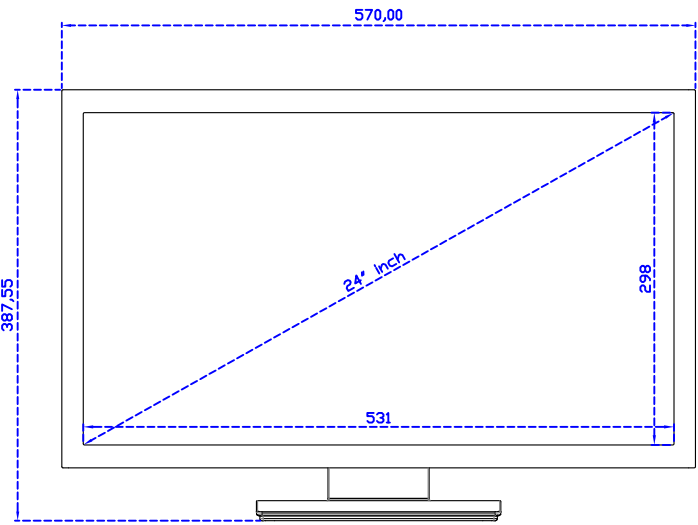

顯示器規格：

顯示面積	531 × 298 mm
點距	0.27675 × 0.27675 mm
亮度	250 cd/m ²
對比度	1000 : 1
解析度(邏輯像素)	1920 x 1080 (Full HD)
可視角度	左右 178° ; 上下 170°
反應時間	5ms (Tr + Tf)
液晶色彩	16.7M
支援解析度	640×480 ; 800×600 ; 1024×768 ; 1280×720 ; 1280×800 ; 1280×1024 ; 1360×768 ; 1440×900 ; 1680×1050 ; 1920×1080
信號輸入	VGA ; Audio ; Display Port ; HDMI
音效	1W (8Ω) × 2
OSD 控制功能	◎功能選單/選擇◎ - ◎ + ◎自動調整/離開◎電源
電源輸入、消耗功率	DC 12V ; ≤21w (DC Jack Φ2.1mm)
儲存、操作溫度	-20~60°C ; 0~50°C
壁掛孔位	75×75 ; 100×100 mm
外觀顏色	黑色 (OEM 其它顏色)
尺寸、淨重	570 × 340 × 46 mm ; 5.8 kg (W×H×D) (不含底座)
外箱尺寸、總重	670 × 535 × 265 mm ; 9.6 kg (W×H×D)
配件包	VGA 線/HDMI 線/音源線/AC90~260V 變壓器/電源線/USB 或 RS232 觸控線/高級觸控筆/高級擦拭布/驅動光碟 ※DP 線 (選購)

AIM-TM5R240-R25W V

AIM-TM5R240-R25W Y

24" Touch Monitor.
 (VESA Mount)
 AIM-TMxxxx240-R25W

X type mount (Default)

Y type mount (Option)

Range 6mm (Option)

24" Embedded Touch Monitor.
(Open Frame)

AIM-TMOPxxxx240-R25W

24" Desktop Touch Monitor.
(Foldable Stand)

AIM-TMxxx240-R25W A

24" Desktop Touch Monitor.
(Photo Stand)

AIM-TMxxx240-R25W P

24" Desktop Touch Monitor.
(POS Stand)

AIM-TMxxxx240-R25W V

24" Desktop Touch Monitor.
(Ergonomic Stand)