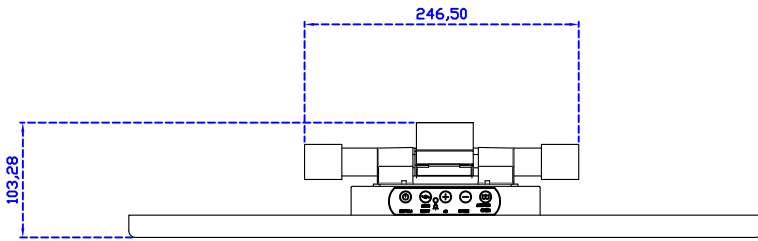

顯示器規格：

顯示面積	531 × 298 mm
點距	0.27675 × 0.27675 mm
亮度	250 cd/m ²
對比度	1000 : 1
解析度(邏輯像素)	1920 x 1080 (Full HD)
可視角度	左右 178° ; 上下 170°
反應時間	5ms (Tr + Tf)
液晶色彩	16.7M
支援解析度	640×480 ; 800×600 ; 1024×768 ; 1280×720 ; 1280×800 ; 1280×1024 ; 1360×768 ; 1440×900 ; 1680×1050 ; 1920×1080
信號輸入	VGA ; Audio ; Display Port ; HDMI
音效	1W (8Ω) × 2
OSD 控制功能	◎功能選單/選擇◎ - ◎ + ◎自動調整/離開◎電源
電源輸入、消耗功率	DC 12V ; ≤21w (DC Jack Φ2.1mm)
儲存、操作溫度	-20~60°C ; 0~50°C
壁掛孔位	75×75 ; 100×100 mm
外觀顏色	黑色 (OEM 其它顏色)
尺寸、淨重	570 × 340 × 46 mm ; 5.8 kg (W×H×D) (不含底座)
外箱尺寸、總重	670 × 535 × 265 mm ; 9.6 kg (W×H×D)
配件包	VGA 線/HDMI 線/音源線/AC90~260V 變壓器/電源線/USB 或 RS232 觸控線/高級觸控筆/高級擦拭布/驅動光碟 ※DP 線 (選購)

AIM-TM5R240-R25W V

AIM-TM5R240-R25W Y

24" Touch Monitor.
 (VESA Mount)
 AIM-TMxxxx240-R25W

X type mount (Default)

Y type mount (Option)

Range 6mm (Option)

24" Embedded Touch Monitor.
(Open Frame)

AIM-TMOPxxxx240-R25W

24" Desktop Touch Monitor.
(Foldable Stand)

AIM-TMxxx240-R25W A

24" Desktop Touch Monitor.
(Photo Stand)

AIM-TMxxx240-R25W P

24" Desktop Touch Monitor.
(POS Stand)

AIM-TMxxxx240-R25W V

24" Desktop Touch Monitor.
(Ergonomic Stand)