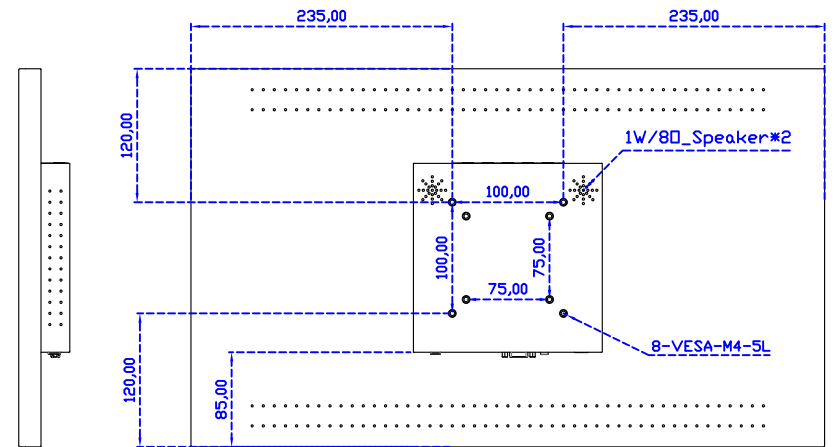

顯示器規格：

顯示面積	531 × 298 mm
點距	0.27675 × 0.27675 mm
亮度	250 cd/m ²
對比度	1000 : 1
解析度(邏輯像素)	1920 x 1080 (Full HD)
可視角度	左右 178° ; 上下 170°
反應時間	5ms (Tr + Tf)
液晶色彩	16.7M
支援解析度	640×480 ; 800×600 ; 1024×768 ; 1280×720 ; 1280×800 ; 1280×1024 ; 1360×768 ; 1440×900 ; 1680×1050 ; 1920×1080
信號輸入	VGA ; Audio ; Display Port ; HDMI
音效	1W (8Ω) × 2
OSD 控制功能	◎功能選單/選擇◎ - ◎ + ◎自動調整/離開◎電源
電源輸入、消耗功率	DC 12V ; ≤21w (DC Jack Φ2.1mm)
儲存、操作溫度	-20~60°C ; 0~50°C
壁掛孔位	75×75 ; 100×100 mm
外觀顏色	黑色 (OEM 其它顏色)
尺寸、淨重	570 × 340 × 46 mm ; 5.8 kg (W×H×D) (不含底座)
外箱尺寸、總重	670 × 535 × 265 mm ; 9.6 kg (W×H×D)
配件包	VGA 線/HDMI 線/音源線/AC90~260V 變壓器/電源線/USB 或 RS232 觸控線/高級觸控筆/高級擦拭布/驅動光碟 ※DP 線 (選購)

AIM-TM5R240-R25W V

AIM-TM5R240-R25W Y

24" Touch Monitor.
 (VESA Mount)
 AIM-TMxxxx240-R25W

X type mount (Default)

Y type mount (Option)

Range 6mm (Option)

24" Embedded Touch Monitor.
(Open Frame)

AIM-TMOPxxxx240-R25W

24" Desktop Touch Monitor.
(Foldable Stand)

AIM-TMxxx240-R25W A

24" Desktop Touch Monitor.
(Photo Stand)

AIM-TMxxx240-R25W P

24" Desktop Touch Monitor.
(POS Stand)

AIM-TMxxxx240-R25W V

24" Desktop Touch Monitor.
(Ergonomic Stand)