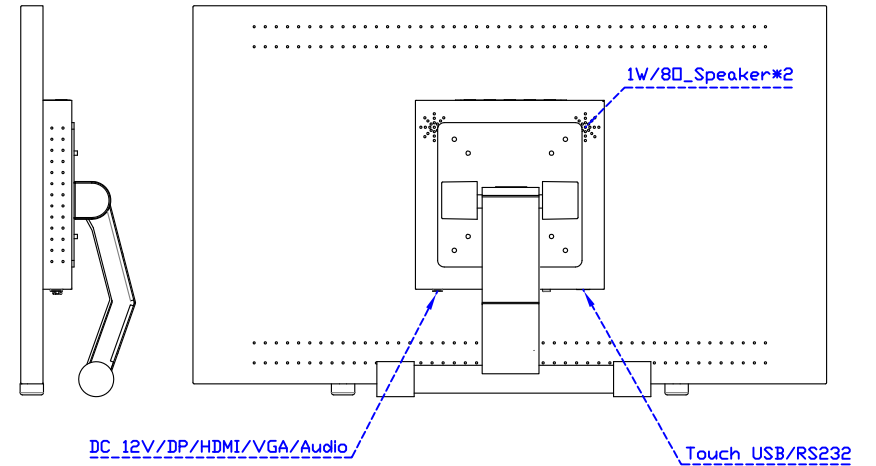

顯示器規格：

顯示面積	531 × 298 mm
點距	0.27675 × 0.27675 mm
亮度	250 cd/m ²
對比度	1000 : 1
解析度(邏輯像素)	1920 x 1080 (Full HD)
可視角度	左右 178° ; 上下 170°
反應時間	5ms (Tr + Tf)
液晶色彩	16.7M
支援解析度	640×480 ; 800×600 ; 1024×768 ; 1280×720 ; 1280×800 ; 1280×1024 ; 1360×768 ; 1440×900 ; 1680×1050 ; 1920×1080
信號輸入	VGA ; Audio ; Display Port ; HDMI
音效	1W (8Ω) × 2
OSD 控制功能	◎功能選單/選擇◎ - ◎ + ◎自動調整/離開◎電源
電源輸入、消耗功率	DC 12V ; ≤21w (DC Jack Φ2.1mm)
儲存、操作溫度	-20~60°C ; 0~50°C
壁掛孔位	75×75 ; 100×100 mm
外觀顏色	黑色 (OEM 其它顏色)
尺寸、淨重	570 × 340 × 46 mm ; 5.8 kg (W×H×D) (不含底座)
外箱尺寸、總重	670 × 535 × 265 mm ; 9.6 kg (W×H×D)
配件包	VGA 線/HDMI 線/音源線/AC90~260V 變壓器/電源線/USB 或 RS232 觸控線/高級觸控筆/高級擦拭布/驅動光碟 ※DP 線 (選購)

AIM-TM5R240-R25W V

AIM-TM5R240-R25W Y

24" Touch Monitor.
 (VESA Mount)
 AIM-TMxxxx240-R25W

X type mount (Default)

Y type mount (Option)

Range 6mm (Option)

24" Embedded Touch Monitor.
(Open Frame)

AIM-TMOPxxxx240-R25W

24" Desktop Touch Monitor.
(Foldable Stand)

AIM-TMxxx240-R25W A

24" Desktop Touch Monitor.
(Photo Stand)

AIM-TMxxx240-R25W P

24" Desktop Touch Monitor.
(POS Stand)

AIM-TMxxxx240-R25W V

24" Desktop Touch Monitor.
(Ergonomic Stand)