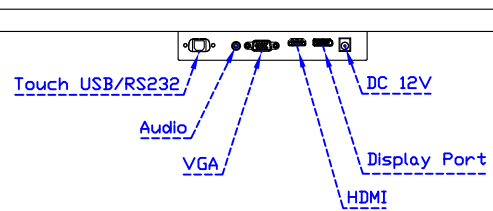

※規格若有異動，恕不另行通知，依出貨實機為主！

AIM-TM5R240-R25W A

AIM-TM5R240-R25W P

24" 電阻式單點觸控螢幕

觸控特色：

操作方式	使用觸控筆、手指、戴有手套的手指
作動力	≤50g
線性誤差	≤1.5%
表面硬度	≥3H
使用壽命	≥35,000,000 單點敲擊
應用範圍	適合點控、書寫、簽名捕捉

軟體特色：

基本校正	4 點校正
進階校正	9 點邊緣補償、25 點線性補償
繪圖測試	測試觸控點位置與線性表現
控制器設定	支援多作業系統
語言介面	繁中、簡中、英、日、法、德、韓、俄、泰、捷克、丹麥、荷蘭、芬蘭、希臘、波蘭、瑞典、西班牙、阿拉伯、匈牙利、義大利、挪威文、葡萄牙、土耳其、斯洛維尼亞
滑鼠模擬	手動滑鼠左右鍵、自動滑鼠左右鍵 (PDA 功能)
觸控模式	繪圖模式、按鍵模式、關閉觸控功能選項
雙觸擊設定	可調整雙擊速度、可調整雙擊區域面積大小
發聲設定	無聲模式、觸控時發聲模式、觸控離開時發聲模式
連接設定	支援 Windows 與 Linux COM1~COM255 支援 MS-DOS COM1~COM8
顯示器設定	支援顯示器旋轉、支援多重顯示器、支援顯示器分割
驅動程式	支援全系列 Windows-32/64 位元 作業系統 支援 Android ; 支援 Linux ; 支援 MAC

AIM-TM5R240-R25W V

AIM-TM5R240-R25W Y

24" Touch Monitor.
 (VESA Mount)
 AIM-TMxxxx240-R25W

X type mount (Default)

Y type mount (Option)

Range 6mm (Option)

24" Embedded Touch Monitor.
(Open Frame)

AIM-TMOPxxxx240-R25W