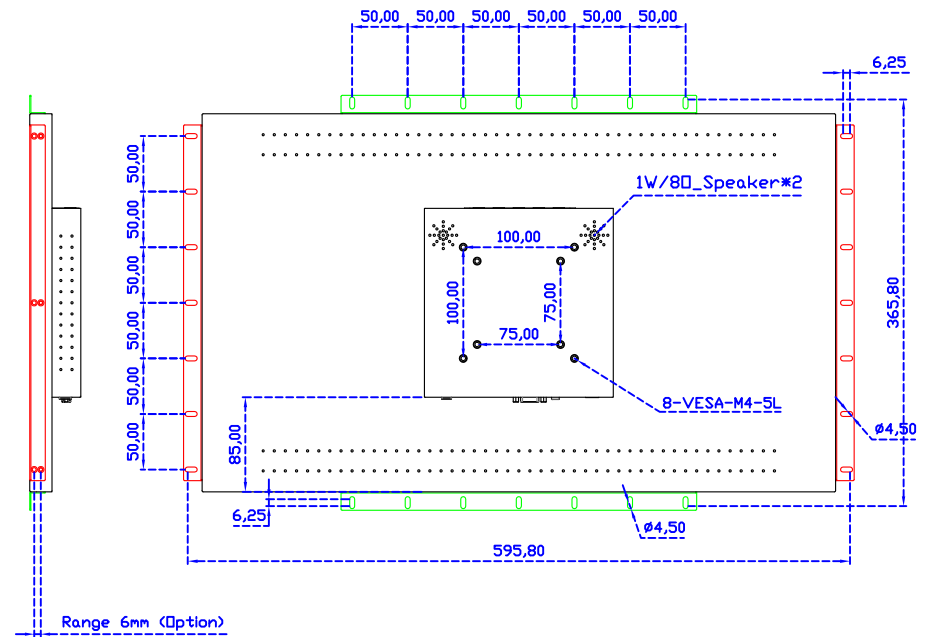

顯示器規格：

顯示面積	531 × 298 mm
點距	0.27675 × 0.27675 mm
亮度	250 cd/m ²
對比度	1000 : 1
解析度(邏輯像素)	1920 x 1080 (Full HD)
可視角度	左右 178° ; 上下 170°
反應時間	5ms (Tr + Tf)
液晶色彩	16.7M
支援解析度	640×480 ; 800×600 ; 1024×768 ; 1280×720 ; 1280×800 ; 1280×1024 ; 1360×768 ; 1440×900 ; 1680×1050 ; 1920×1080
信號輸入	VGA ; Audio ; Display Port ; HDMI
音效	1W (8Ω) × 2
OSD 控制功能	◎功能選單/選擇◎ - ◎ + ◎自動調整/離開◎電源
電源輸入、消耗功率	DC 12V ; ≤21w (DC Jack Φ2.1mm)
儲存、操作溫度	-20~60°C ; 0~50°C
壁掛孔位	75×75 ; 100×100 mm
外觀顏色	黑色 (OEM 其它顏色)
尺寸、淨重	570 × 340 × 46 mm ; 5.8 kg (W×H×D) (不含底座)
外箱尺寸、總重	670 × 535 × 265 mm ; 9.6 kg (W×H×D)
配件包	VGA 線/HDMI 線/音源線/AC90~260V 變壓器/電源線/USB 或 RS232 觸控線/高級觸控筆/高級擦拭布/驅動光碟 ※DP 線 (選購)

AIM-TM5R240-R25W V

AIM-TM5R240-R25W Y

24" Touch Monitor.
 (VESA Mount)
 AIM-TMxxxx240-R25W

X type mount (Default)

Y type mount (Option)

Range 6mm (Option)

24" Embedded Touch Monitor.
(Open Frame)

AIM-TMOPxxxx240-R25W

24" Desktop Touch Monitor.
(Foldable Stand)

AIM-TMxxx240-R25W A

24" Desktop Touch Monitor.
(Photo Stand)

AIM-TMxxx240-R25W P

24" Desktop Touch Monitor.
(POS Stand)

AIM-TMxxxx240-R25W V

24" Desktop Touch Monitor.
(Ergonomic Stand)