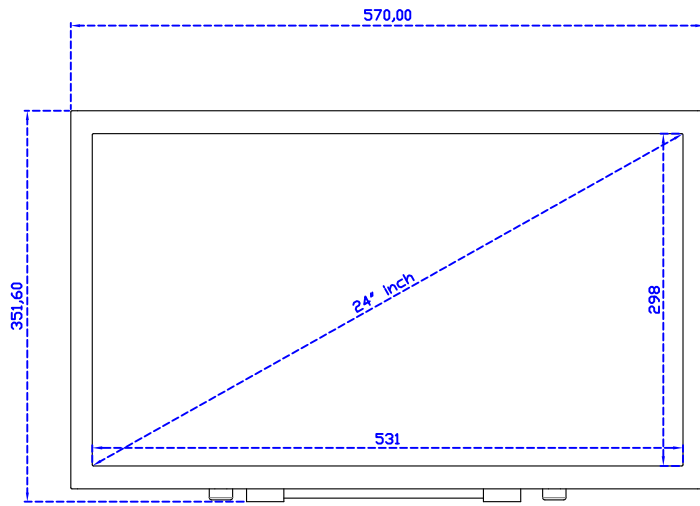

顯示器規格：

顯示面積	531 × 298 mm
點距	0.27675 × 0.27675 mm
亮度	250 cd/m ²
對比度	1000 : 1
解析度(邏輯像素)	1920 x 1080 (Full HD)
可視角度	左右 178° ; 上下 170°
反應時間	5ms (Tr + Tf)
液晶色彩	16.7M
支援解析度	640×480 ; 800×600 ; 1024×768 ; 1280×720 ; 1280×800 ; 1280×1024 ; 1360×768 ; 1440×900 ; 1680×1050 ; 1920×1080
信號輸入	VGA ; Audio ; Display Port ; HDMI
音效	1W (8Ω) × 2
OSD 控制功能	◎功能選單/選擇◎ - ◎ + ◎自動調整/離開◎電源
電源輸入、消耗功率	DC 12V ; ≤21w (DC Jack Φ2.1mm)
儲存、操作溫度	-20~60°C ; 0~50°C
壁掛孔位	75×75 ; 100×100 mm
外觀顏色	黑色 (OEM 其它顏色)
尺寸、淨重	570 × 340 × 46 mm ; 5.8 kg (W×H×D) (不含底座)
外箱尺寸、總重	670 × 535 × 265 mm ; 9.6 kg (W×H×D)
配件包	VGA 線/HDMI 線/音源線/AC90~260V 變壓器/電源線/USB 或 RS232 觸控線/高級觸控筆/高級擦拭布/驅動光碟 ※DP 線 (選購)

AIM-TM5R240-R25W V

AIM-TM5R240-R25W Y

24" Touch Monitor.
 (VESA Mount)
 AIM-TMxxxx240-R25W

X type mount (Default)

Y type mount (Option)

Range 6mm (Option)

24" Embedded Touch Monitor.
(Open Frame)

AIM-TMOPxxxx240-R25W

24" Desktop Touch Monitor.
(Foldable Stand)

AIM-TMxxx240-R25W A

24" Desktop Touch Monitor.
(Photo Stand)

AIM-TMxxx240-R25W P

24" Desktop Touch Monitor.
(POS Stand)

AIM-TMxxxx240-R25W V

24" Desktop Touch Monitor.
(Ergonomic Stand)