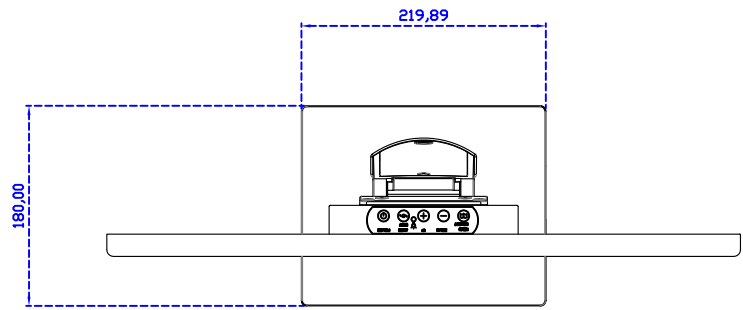

顯示器規格：

顯示面積	531 × 298 mm
點距	0.27675 × 0.27675 mm
亮度	250 cd/m ²
對比度	1000 : 1
解析度(邏輯像素)	1920 x 1080 (Full HD)
可視角度	左右 178° ; 上下 170°
反應時間	5ms (Tr + Tf)
液晶色彩	16.7M
支援解析度	640×480 ; 800×600 ; 1024×768 ; 1280×720 ; 1280×800 ; 1280×1024 ; 1360×768 ; 1440×900 ; 1680×1050 ; 1920×1080
信號輸入	VGA ; Audio ; Display Port ; HDMI
音效	1W (8Ω) × 2
OSD 控制功能	◎功能選單/選擇◎ - ◎ + ◎自動調整/離開◎電源
電源輸入、消耗功率	DC 12V ; ≤21w (DC Jack Φ2.1mm)
儲存、操作溫度	-20~60°C ; 0~50°C
壁掛孔位	75×75 ; 100×100 mm
外觀顏色	黑色 (OEM 其它顏色)
尺寸、淨重	570 × 340 × 46 mm ; 5.8 kg (W×H×D) (不含底座)
外箱尺寸、總重	670 × 535 × 265 mm ; 9.6 kg (W×H×D)
配件包	VGA 線/HDMI 線/音源線/AC90~260V 變壓器/電源線/USB 或 RS232 觸控線/高級觸控筆/高級擦拭布/驅動光碟 ※DP 線 (選購)

AIM-TM5R240-R25W V

AIM-TM5R240-R25W Y

24" Touch Monitor.
 (VESA Mount)
 AIM-TMxxxx240-R25W

X type mount (Default)

Y type mount (Option)

Range 6mm (Option)

24" Embedded Touch Monitor.
(Open Frame)

AIM-TMOPxxxx240-R25W

24" Desktop Touch Monitor.
(Foldable Stand)

AIM-TMxxx240-R25W A

24" Desktop Touch Monitor.
(Photo Stand)

AIM-TMxxx240-R25W P

24" Desktop Touch Monitor.
(POS Stand)

AIM-TMxxxx240-R25W V

24" Desktop Touch Monitor.
(Ergonomic Stand)