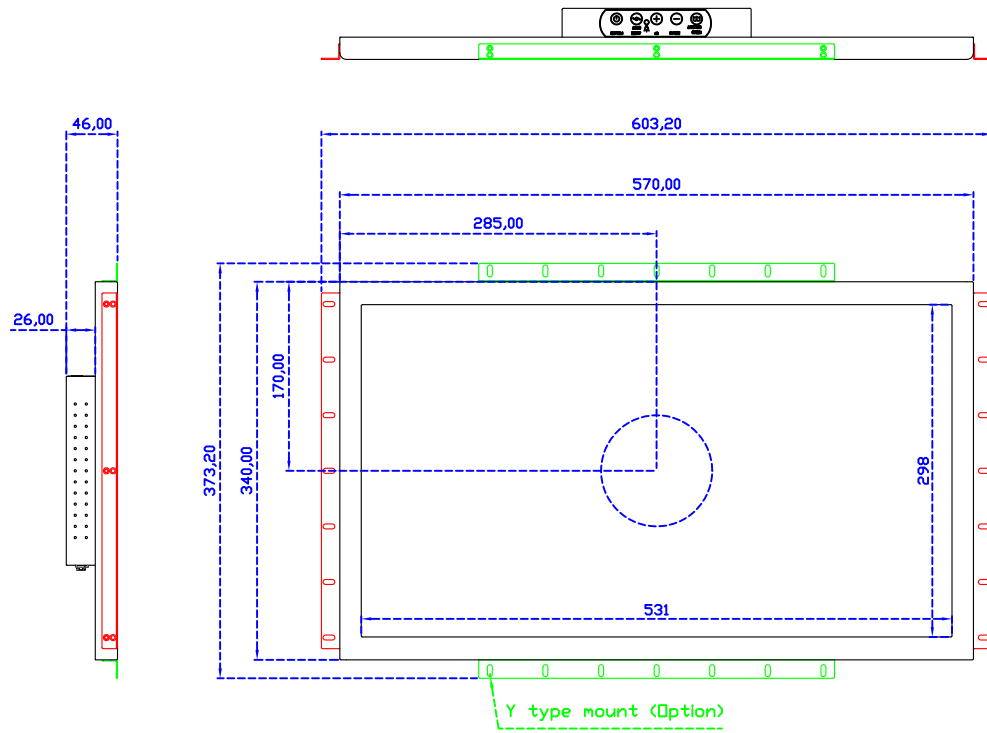

顯示器規格：

顯示面積	531 × 298 mm
點距	0.27675 × 0.27675 mm
亮度	250 cd/m ²
對比度	1000 : 1
解析度(邏輯像素)	1920 x 1080 (Full HD)
可視角度	左右 178° ; 上下 170°
反應時間	5ms (Tr + Tf)
液晶色彩	16.7M
支援解析度	640×480 ; 800×600 ; 1024×768 ; 1280×720 ; 1280×800 ; 1280×1024 ; 1360×768 ; 1440×900 ; 1680×1050 ; 1920×1080
信號輸入	VGA ; Audio ; Display Port ; HDMI
音效	1W (8Ω) × 2
OSD 控制功能	◎功能選單/選擇◎ - ◎ + ◎自動調整/離開◎電源
電源輸入、消耗功率	DC 12V ; ≤21w (DC Jack Φ2.1mm)
儲存、操作溫度	-20~60°C ; 0~50°C
壁掛孔位	75×75 ; 100×100 mm
外觀顏色	黑色 (OEM 其它顏色)
尺寸、淨重	570 × 340 × 46 mm ; 5.8 kg (W×H×D) (不含底座)
外箱尺寸、總重	670 × 535 × 265 mm ; 9.6 kg (W×H×D)
配件包	VGA 線/HDMI 線/音源線/AC90~260V 變壓器/電源線/USB 或 RS232 觸控線/高級觸控筆/高級擦拭布/驅動光碟 ※DP 線 (選購)

AIM-TM5R240-R25W V

AIM-TM5R240-R25W Y

24" Touch Monitor.
 (VESA Mount)
 AIM-TMxxxx240-R25W

X type mount (Default)

Y type mount (Option)

Range 6mm (Option)

24" Embedded Touch Monitor.
(Open Frame)

AIM-TMOPxxxx240-R25W

24" Desktop Touch Monitor.
(Foldable Stand)

AIM-TMxxx240-R25W A

24" Desktop Touch Monitor.
(Photo Stand)

AIM-TMxxx240-R25W P

24" Desktop Touch Monitor.
(POS Stand)

AIM-TMxxxx240-R25W V

24" Desktop Touch Monitor.
(Ergonomic Stand)