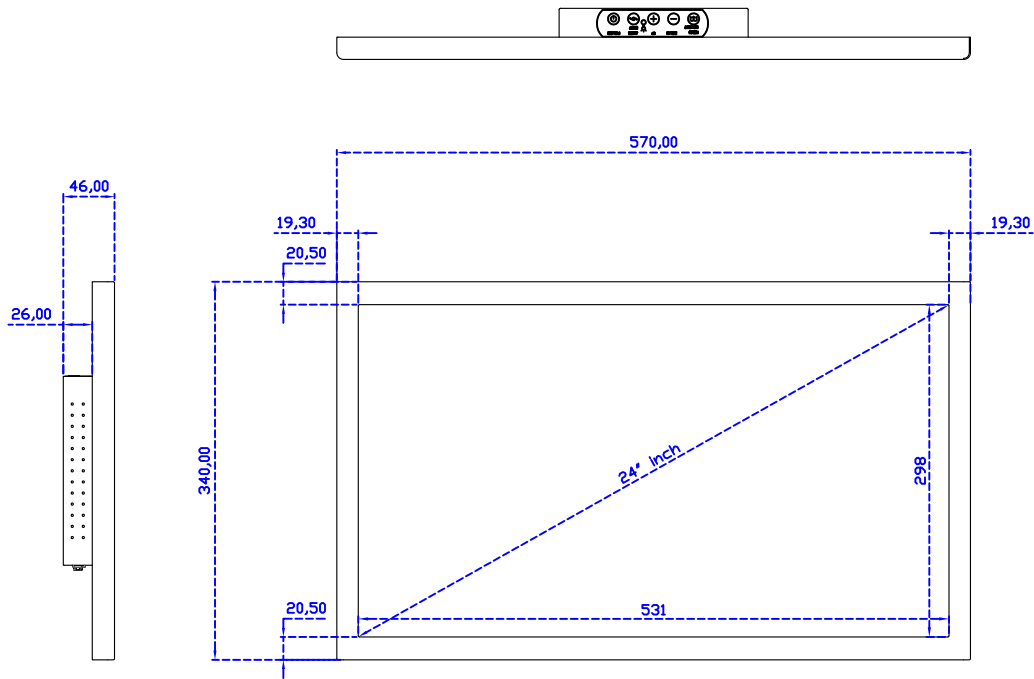

顯示器規格：

顯示面積	531 × 298 mm
點距	0.27675 × 0.27675 mm
亮度	250 cd/m ²
對比度	1000 : 1
解析度(邏輯像素)	1920 x 1080 (Full HD)
可視角度	左右 178° ; 上下 170°
反應時間	5ms (Tr + Tf)
液晶色彩	16.7M
支援解析度	640×480 ; 800×600 ; 1024×768 ; 1280×720 ; 1280×800 ; 1280×1024 ; 1360×768 ; 1440×900 ; 1680×1050 ; 1920×1080
信號輸入	VGA ; Audio ; Display Port ; HDMI
音效	1W (8Ω) × 2
OSD 控制功能	◎功能選單/選擇◎ - ◎ + ◎自動調整/離開◎電源
電源輸入、消耗功率	DC 12V ; ≤21w (DC Jack Φ2.1mm)
儲存、操作溫度	-20~60°C ; 0~50°C
壁掛孔位	75×75 ; 100×100 mm
外觀顏色	黑色 (OEM 其它顏色)
尺寸、淨重	570 × 340 × 46 mm ; 5.8 kg (W×H×D) (不含底座)
外箱尺寸、總重	670 × 535 × 265 mm ; 9.6 kg (W×H×D)
配件包	VGA 線/HDMI 線/音源線/AC90~260V 變壓器/電源線/USB 或 RS232 觸控線/高級觸控筆/高級擦拭布/驅動光碟 ※DP 線 (選購)

AIM-TM5R240-R25W V

AIM-TM5R240-R25W Y

24" Touch Monitor.
 (VESA Mount)
 AIM-TMxxxx240-R25W

X type mount (Default)

Y type mount (Option)

Range 6mm (Option)

24" Embedded Touch Monitor.
(Open Frame)

AIM-TMOPxxxx240-R25W

24" Desktop Touch Monitor.
(Foldable Stand)

AIM-TMxxx240-R25W A

24" Desktop Touch Monitor.
(Photo Stand)

AIM-TMxxx240-R25W P

24" Desktop Touch Monitor.
(POS Stand)

AIM-TMxxxx240-R25W V

24" Desktop Touch Monitor.
(Ergonomic Stand)