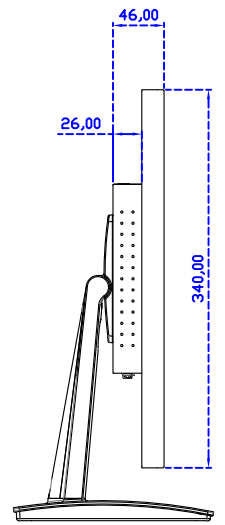

顯示器規格：

顯示面積	531 × 298 mm
點距	0.27675 × 0.27675 mm
亮度	250 cd/m ²
對比度	1000 : 1
解析度(邏輯像素)	1920 x 1080 (Full HD)
可視角度	左右 178° ; 上下 170°
反應時間	5ms (Tr + Tf)
液晶色彩	16.7M
支援解析度	640×480 ; 800×600 ; 1024×768 ; 1280×720 ; 1280×800 ; 1280×1024 ; 1360×768 ; 1440×900 ; 1680×1050 ; 1920×1080
信號輸入	VGA ; Audio ; Display Port ; HDMI
音效	1W (8Ω) × 2
OSD 控制功能	◎功能選單/選擇◎ - ◎ + ◎自動調整/離開◎電源
電源輸入、消耗功率	DC 12V ; ≤21w (DC Jack Φ2.1mm)
儲存、操作溫度	-20~60°C ; 0~50°C
壁掛孔位	75×75 ; 100×100 mm
外觀顏色	黑色 (OEM 其它顏色)
尺寸、淨重	570 × 340 × 46 mm ; 5.8 kg (W×H×D) (不含底座)
外箱尺寸、總重	670 × 535 × 265 mm ; 9.6 kg (W×H×D)
配件包	VGA 線/HDMI 線/音源線/AC90~260V 變壓器/電源線/USB 或 RS232 觸控線/高級觸控筆/高級擦拭布/驅動光碟 ※DP 線 (選購)

AIM-TM5R240-R25W V

AIM-TM5R240-R25W Y

24" Touch Monitor.
 (VESA Mount)
 AIM-TMxxxx240-R25W

X type mount (Default)

Y type mount (Option)

Range 6mm (Option)

24" Embedded Touch Monitor.
(Open Frame)

AIM-TMOPxxxx240-R25W

24" Desktop Touch Monitor.
(Foldable Stand)

AIM-TMxxx240-R25W A

24" Desktop Touch Monitor.
(Photo Stand)

AIM-TMxxx240-R25W P

24" Desktop Touch Monitor.
(POS Stand)

AIM-TMxxxx240-R25W V

24" Desktop Touch Monitor.
(Ergonomic Stand)