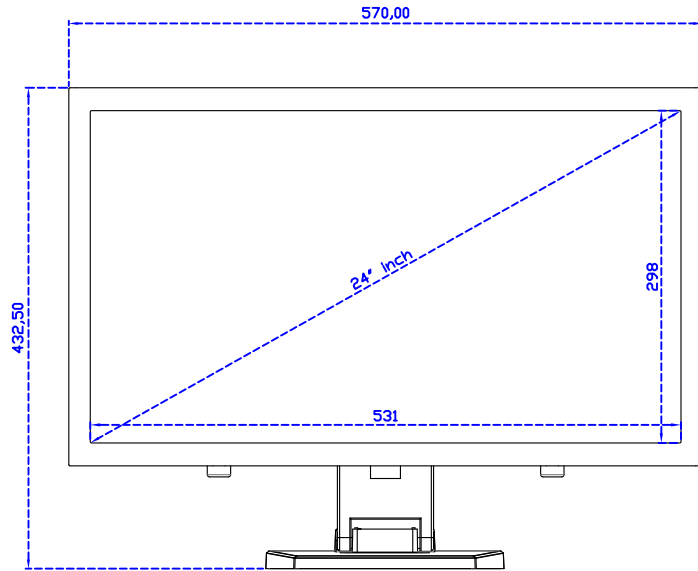

顯示器規格：

顯示面積	531 × 298 mm
點距	0.27675 × 0.27675 mm
亮度	250 cd/m ²
對比度	1000 : 1
解析度(邏輯像素)	1920 x 1080 (Full HD)
可視角度	左右 178° ; 上下 170°
反應時間	5ms (Tr + Tf)
液晶色彩	16.7M
支援解析度	640×480 ; 800×600 ; 1024×768 ; 1280×720 ; 1280×800 ; 1280×1024 ; 1360×768 ; 1440×900 ; 1680×1050 ; 1920×1080
信號輸入	VGA ; Audio ; Display Port ; HDMI
音效	1W (8Ω) × 2
OSD 控制功能	◎功能選單/選擇◎ - ◎ + ◎自動調整/離開◎電源
電源輸入、消耗功率	DC 12V ; ≤21w (DC Jack Φ2.1mm)
儲存、操作溫度	-20~60°C ; 0~50°C
壁掛孔位	75×75 ; 100×100 mm
外觀顏色	黑色 (OEM 其它顏色)
尺寸、淨重	570 × 340 × 46 mm ; 5.8 kg (W×H×D) (不含底座)
外箱尺寸、總重	670 × 535 × 265 mm ; 9.6 kg (W×H×D)
配件包	VGA 線/HDMI 線/音源線/AC90~260V 變壓器/電源線/USB 或 RS232 觸控線/高級觸控筆/高級擦拭布/驅動光碟 ※DP 線 (選購)

AIM-TM5R240-R25W V

AIM-TM5R240-R25W Y

24" Touch Monitor.
 (VESA Mount)
 AIM-TMxxxx240-R25W

X type mount (Default)

Y type mount (Option)

Range 6mm (Option)

24" Embedded Touch Monitor.
(Open Frame)

AIM-TMOPxxxx240-R25W

24" Desktop Touch Monitor.
(Foldable Stand)

AIM-TMxxx240-R25W A

24" Desktop Touch Monitor.
(Photo Stand)

AIM-TMxxx240-R25W P

24" Desktop Touch Monitor.
(POS Stand)

AIM-TMxxxx240-R25W V

24" Desktop Touch Monitor.
(Ergonomic Stand)