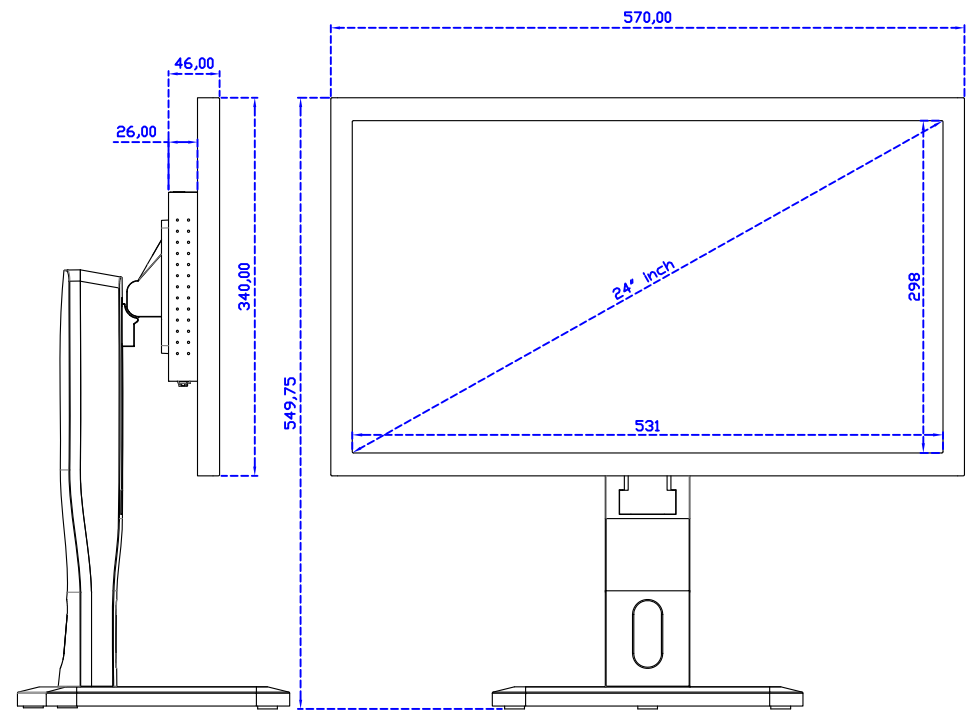

顯示器規格：

顯示面積	531 × 298 mm
點距	0.27675 × 0.27675 mm
亮度	250 cd/m ²
對比度	1000 : 1
解析度(邏輯像素)	1920 x 1080 (Full HD)
可視角度	左右 178° ; 上下 170°
反應時間	5ms (Tr + Tf)
液晶色彩	16.7M
支援解析度	640×480 ; 800×600 ; 1024×768 ; 1280×720 ; 1280×800 ; 1280×1024 ; 1360×768 ; 1440×900 ; 1680×1050 ; 1920×1080
信號輸入	VGA ; Audio ; Display Port ; HDMI
音效	1W (8Ω) × 2
OSD 控制功能	◎功能選單/選擇◎ - ◎ + ◎自動調整/離開◎電源
電源輸入、消耗功率	DC 12V ; ≤21w (DC Jack Φ2.1mm)
儲存、操作溫度	-20~60°C ; 0~50°C
壁掛孔位	75×75 ; 100×100 mm
外觀顏色	黑色 (OEM 其它顏色)
尺寸、淨重	570 × 340 × 46 mm ; 5.8 kg (W×H×D) (不含底座)
外箱尺寸、總重	670 × 535 × 265 mm ; 9.6 kg (W×H×D)
配件包	VGA 線/HDMI 線/音源線/AC90~260V 變壓器/電源線/USB 或 RS232 觸控線/高級觸控筆/高級擦拭布/驅動光碟 ※DP 線 (選購)

AIM-TM5R240-R25W V

AIM-TM5R240-R25W Y

24" Touch Monitor.
 (VESA Mount)
 AIM-TMxxxx240-R25W

X type mount (Default)

Y type mount (Option)

Range 6mm (Option)

24" Embedded Touch Monitor.
(Open Frame)

AIM-TMOPxxxx240-R25W

24" Desktop Touch Monitor.
(Foldable Stand)

AIM-TMxxx240-R25W A

24" Desktop Touch Monitor.
(Photo Stand)

AIM-TMxxx240-R25W P

24" Desktop Touch Monitor.
(POS Stand)

AIM-TMxxxx240-R25W V

24" Desktop Touch Monitor.
(Ergonomic Stand)