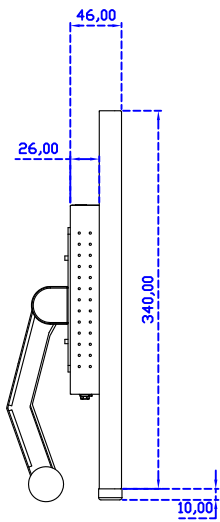

顯示器規格：

顯示面積	531 × 298 mm
點距	0.27675 × 0.27675 mm
亮度	250 cd/m ²
對比度	1000 : 1
解析度(邏輯像素)	1920 x 1080 (Full HD)
可視角度	左右 178° ; 上下 170°
反應時間	5ms (Tr + Tf)
液晶色彩	16.7M
支援解析度	640×480 ; 800×600 ; 1024×768 ; 1280×720 ; 1280×800 ; 1280×1024 ; 1360×768 ; 1440×900 ; 1680×1050 ; 1920×1080
信號輸入	VGA ; Audio ; Display Port ; HDMI
音效	1W (8Ω) × 2
OSD 控制功能	◎功能選單/選擇◎ - ◎ + ◎自動調整/離開◎電源
電源輸入、消耗功率	DC 12V ; ≤21w (DC Jack Φ2.1mm)
儲存、操作溫度	-20~60°C ; 0~50°C
壁掛孔位	75×75 ; 100×100 mm
外觀顏色	黑色 (OEM 其它顏色)
尺寸、淨重	570 × 340 × 46 mm ; 5.8 kg (W×H×D) (不含底座)
外箱尺寸、總重	670 × 535 × 265 mm ; 9.6 kg (W×H×D)
配件包	VGA 線/HDMI 線/音源線/AC90~260V 變壓器/電源線/USB 或 RS232 觸控線/高級觸控筆/高級擦拭布/驅動光碟 ※DP 線 (選購)

AIM-TM5R240-R25W V

AIM-TM5R240-R25W Y

24" Touch Monitor.
 (VESA Mount)
 AIM-TMxxxx240-R25W

X type mount (Default)

Y type mount (Option)

Range 6mm (Option)

24" Embedded Touch Monitor.
(Open Frame)

AIM-TMOPxxxx240-R25W

24" Desktop Touch Monitor.
(Foldable Stand)

AIM-TMxxx240-R25W A

24" Desktop Touch Monitor.
(Photo Stand)

AIM-TMxxx240-R25W P

24" Desktop Touch Monitor.
(POS Stand)

AIM-TMxxxx240-R25W V

24" Desktop Touch Monitor.
(Ergonomic Stand)