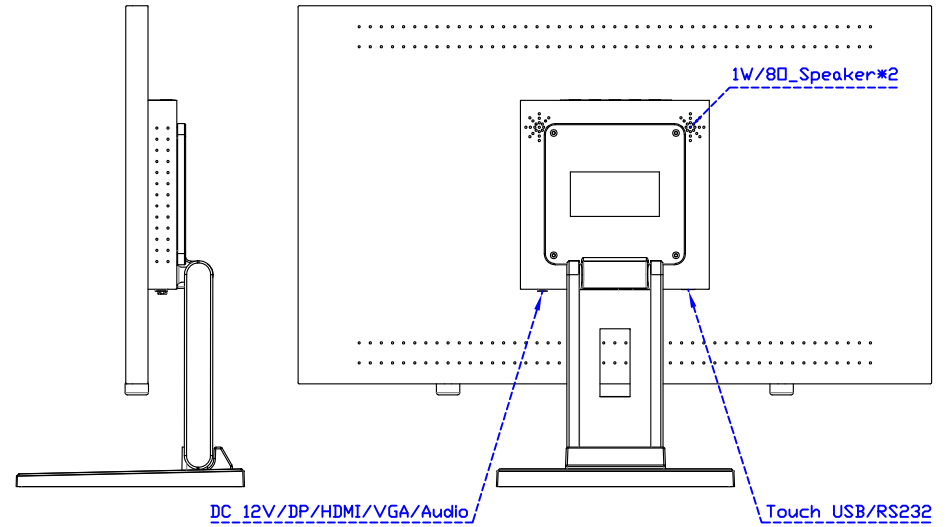

顯示器規格：

顯示面積	531 × 298 mm
點距	0.27675 × 0.27675 mm
亮度	250 cd/m ²
對比度	1000 : 1
解析度(邏輯像素)	1920 x 1080 (Full HD)
可視角度	左右 178° ; 上下 170°
反應時間	5ms (Tr + Tf)
液晶色彩	16.7M
支援解析度	640×480 ; 800×600 ; 1024×768 ; 1280×720 ; 1280×800 ; 1280×1024 ; 1360×768 ; 1440×900 ; 1680×1050 ; 1920×1080
信號輸入	VGA ; Audio ; Display Port ; HDMI
音效	1W (8Ω) × 2
OSD 控制功能	◎功能選單/選擇◎ - ◎ + ◎自動調整/離開◎電源
電源輸入、消耗功率	DC 12V ; ≤21w (DC Jack Φ2.1mm)
儲存、操作溫度	-20~60°C ; 0~50°C
壁掛孔位	75×75 ; 100×100 mm
外觀顏色	黑色 (OEM 其它顏色)
尺寸、淨重	570 × 340 × 46 mm ; 5.8 kg (W×H×D) (不含底座)
外箱尺寸、總重	670 × 535 × 265 mm ; 9.6 kg (W×H×D)
配件包	VGA 線/HDMI 線/音源線/AC90~260V 變壓器/電源線/USB 或 RS232 觸控線/高級觸控筆/高級擦拭布/驅動光碟 ※DP 線 (選購)

AIM-TM5R240-R25W V

AIM-TM5R240-R25W Y

24" Touch Monitor.
 (VESA Mount)
 AIM-TMxxxx240-R25W

X type mount (Default)

Y type mount (Option)

Range 6mm (Option)

24" Embedded Touch Monitor.
(Open Frame)

AIM-TMOPxxxx240-R25W

24" Desktop Touch Monitor.
(Foldable Stand)

AIM-TMxxx240-R25W A

24" Desktop Touch Monitor.
(Photo Stand)

AIM-TMxxx240-R25W P

24" Desktop Touch Monitor.
(POS Stand)

AIM-TMxxxx240-R25W V

24" Desktop Touch Monitor.
(Ergonomic Stand)