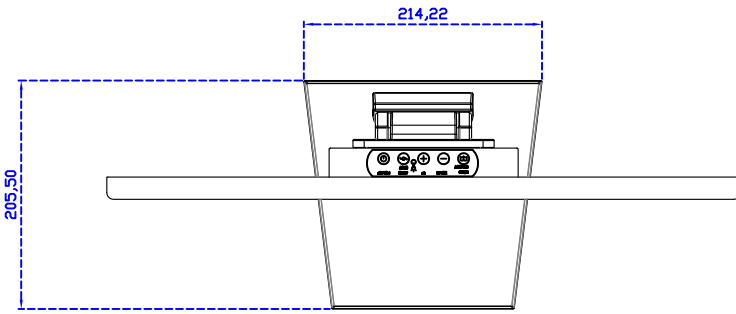

顯示器規格：

顯示面積	531 × 298 mm
點距	0.27675 × 0.27675 mm
亮度	250 cd/m ²
對比度	1000 : 1
解析度(邏輯像素)	1920 x 1080 (Full HD)
可視角度	左右 178° ; 上下 170°
反應時間	5ms (Tr + Tf)
液晶色彩	16.7M
支援解析度	640×480 ; 800×600 ; 1024×768 ; 1280×720 ; 1280×800 ; 1280×1024 ; 1360×768 ; 1440×900 ; 1680×1050 ; 1920×1080
信號輸入	VGA ; Audio ; Display Port ; HDMI
音效	1W (8Ω) × 2
OSD 控制功能	◎功能選單/選擇◎ - ◎ + ◎自動調整/離開◎電源
電源輸入、消耗功率	DC 12V ; ≤21w (DC Jack Φ2.1mm)
儲存、操作溫度	-20~60°C ; 0~50°C
壁掛孔位	75×75 ; 100×100 mm
外觀顏色	黑色 (OEM 其它顏色)
尺寸、淨重	570 × 340 × 46 mm ; 5.8 kg (W×H×D) (不含底座)
外箱尺寸、總重	670 × 535 × 265 mm ; 9.6 kg (W×H×D)
配件包	VGA 線/HDMI 線/音源線/AC90~260V 變壓器/電源線/USB 或 RS232 觸控線/高級觸控筆/高級擦拭布/驅動光碟 ※DP 線 (選購)

AIM-TM5R240-R25W V

AIM-TM5R240-R25W Y

24" Touch Monitor.
 (VESA Mount)
 AIM-TMxxxx240-R25W

X type mount (Default)

Y type mount (Option)

Range 6mm (Option)

24" Embedded Touch Monitor.
(Open Frame)

AIM-TMOPxxxx240-R25W

24" Desktop Touch Monitor.
(Foldable Stand)

AIM-TMxxx240-R25W A

24" Desktop Touch Monitor.
(Photo Stand)

AIM-TMxxx240-R25W P

24" Desktop Touch Monitor.
(POS Stand)

AIM-TMxxxx240-R25W V

24" Desktop Touch Monitor.
(Ergonomic Stand)