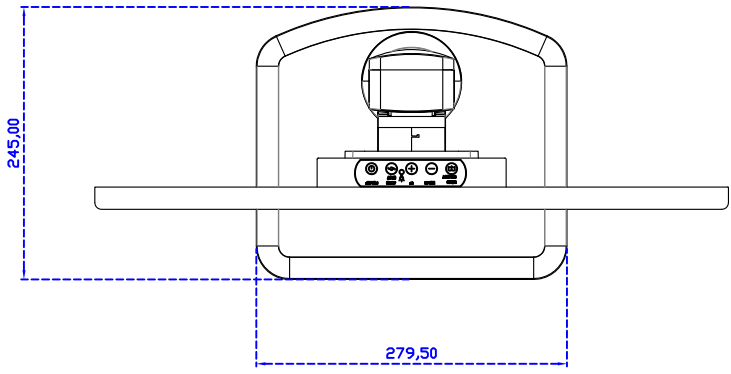

顯示器規格：

顯示面積	531 × 298 mm
點距	0.27675 × 0.27675 mm
亮度	250 cd/m ²
對比度	1000 : 1
解析度(邏輯像素)	1920 x 1080 (Full HD)
可視角度	左右 178° ; 上下 170°
反應時間	5ms (Tr + Tf)
液晶色彩	16.7M
支援解析度	640×480 ; 800×600 ; 1024×768 ; 1280×720 ; 1280×800 ; 1280×1024 ; 1360×768 ; 1440×900 ; 1680×1050 ; 1920×1080
信號輸入	VGA ; Audio ; Display Port ; HDMI
音效	1W (8Ω) × 2
OSD 控制功能	◎功能選單/選擇◎ - ◎ + ◎自動調整/離開◎電源
電源輸入、消耗功率	DC 12V ; ≤21w (DC Jack Φ2.1mm)
儲存、操作溫度	-20~60°C ; 0~50°C
壁掛孔位	75×75 ; 100×100 mm
外觀顏色	黑色 (OEM 其它顏色)
尺寸、淨重	570 × 340 × 46 mm ; 5.8 kg (W×H×D) (不含底座)
外箱尺寸、總重	670 × 535 × 265 mm ; 9.6 kg (W×H×D)
配件包	VGA 線/HDMI 線/音源線/AC90~260V 變壓器/電源線/USB 或 RS232 觸控線/高級觸控筆/高級擦拭布/驅動光碟 ※DP 線 (選購)

AIM-TM5R240-R25W V

AIM-TM5R240-R25W Y

24" Touch Monitor.
 (VESA Mount)
 AIM-TMxxxx240-R25W

X type mount (Default)

Y type mount (Option)

Range 6mm (Option)

24" Embedded Touch Monitor.
(Open Frame)

AIM-TMOPxxxx240-R25W

24" Desktop Touch Monitor.
(Foldable Stand)

AIM-TMxxx240-R25W A

24" Desktop Touch Monitor.
(Photo Stand)

AIM-TMxxx240-R25W P

24" Desktop Touch Monitor.
(POS Stand)

AIM-TMxxxx240-R25W V

24" Desktop Touch Monitor.
(Ergonomic Stand)