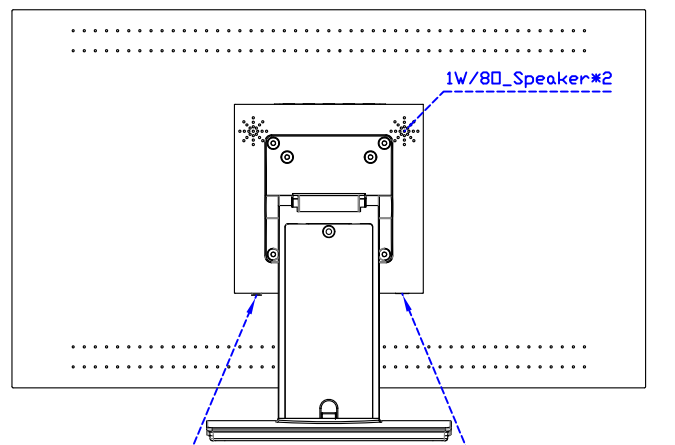

顯示器規格：

顯示面積	531 × 298 mm
點距	0.27675 × 0.27675 mm
亮度	250 cd/m ²
對比度	1000 : 1
解析度(邏輯像素)	1920 x 1080 (Full HD)
可視角度	左右 178° ; 上下 170°
反應時間	5ms (Tr + Tf)
液晶色彩	16.7M
支援解析度	640×480 ; 800×600 ; 1024×768 ; 1280×720 ; 1280×800 ; 1280×1024 ; 1360×768 ; 1440×900 ; 1680×1050 ; 1920×1080
信號輸入	VGA ; Audio ; Display Port ; HDMI
音效	1W (8Ω) × 2
OSD 控制功能	◎功能選單/選擇◎ - ◎ + ◎自動調整/離開◎電源
電源輸入、消耗功率	DC 12V ; ≤21w (DC Jack Φ2.1mm)
儲存、操作溫度	-20~60°C ; 0~50°C
壁掛孔位	75×75 ; 100×100 mm
外觀顏色	黑色 (OEM 其它顏色)
尺寸、淨重	570 × 340 × 46 mm ; 5.8 kg (W×H×D) (不含底座)
外箱尺寸、總重	670 × 535 × 265 mm ; 9.6 kg (W×H×D)
配件包	VGA 線/HDMI 線/音源線/AC90~260V 變壓器/電源線/USB 或 RS232 觸控線/高級觸控筆/高級擦拭布/驅動光碟 ※DP 線 (選購)

AIM-TM5R240-R25W V

AIM-TM5R240-R25W Y

24" Touch Monitor.
 (VESA Mount)
 AIM-TMxxxx240-R25W

X type mount (Default)

Y type mount (Option)

Range 6mm (Option)

24" Embedded Touch Monitor.
(Open Frame)

AIM-TMOPxxxx240-R25W

24" Desktop Touch Monitor.
(Foldable Stand)

AIM-TMxxx240-R25W A

24" Desktop Touch Monitor.
(Photo Stand)

AIM-TMxxx240-R25W P

24" Desktop Touch Monitor.
(POS Stand)

AIM-TMxxxx240-R25W V

24" Desktop Touch Monitor.
(Ergonomic Stand)