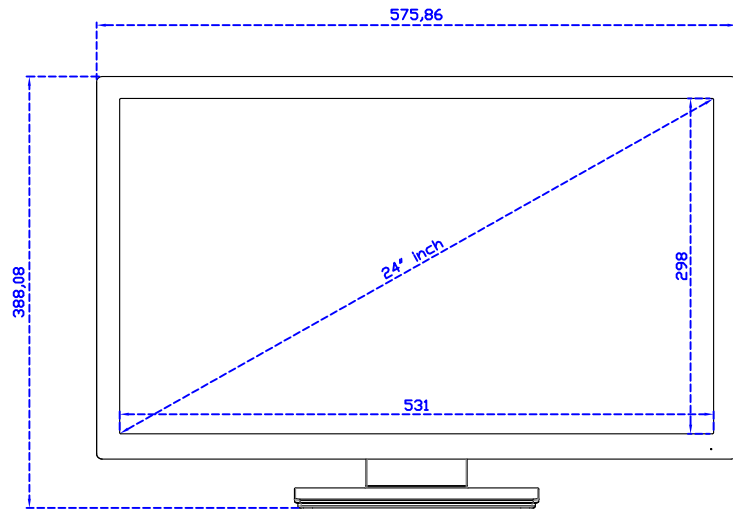

24" 電阻式單點觸控螢幕

顯示器規格：

顯示面積	531 × 298 mm
點距	0.27675 × 0.27675 mm
亮度	250 cd/m ²
對比度	1000 : 1
解析度(邏輯像素)	1920 x 1080 (Full HD)
可視角度	左右 178° ; 上下 170°
反應時間	5ms (Tr + Tf)
液晶色彩	16.7M
支援解析度	640×480 ; 800×600 ; 1024×768 ; 1280×720 ; 1280×800 ; 1280×1024 ; 1360×768 ; 1440×900 ; 1680×1050 ; 1920×1080
信號輸入	VGA ; Audio ; Display Port ; HDMI
音效	2.5W (8Ω) × 2
OSD 控制功能	◎功能選單/選擇◎ - ◎+◎自動調整/離開◎電源
電源輸入、消耗功率	DC 12V ; ≤24w (DC Jack Φ2.1mm)
儲存、操作溫度	-20~60°C ; 0~50°C
壁掛孔位	100×100 ; 200×100 mm
外觀顏色	黑色 (白色)
尺寸、淨重	575.86 × 344.06 × 69 mm ; 6.4 kg (W×H×D) (不含底座)
外箱尺寸、總重	670 × 535 × 265 mm ; 10.2 kg (W×H×D)
配件包	VGA 線/HDMI 線/音源線/AC90~260V 變壓器/電源線/USB 或 RS232 觸控線/高級觸控筆/高級擦拭布/驅動光碟 ※DP 線 (選購)

AIM-TM5R240-Y03W

3 Year Warranty
LCD Panel 1 Year

24" Touch Monitor.
(VESA Mount)

AIM-TM5R240-G03W N

Audio/VGA/DP/HDMI/DC12V

Touch USB/RS232

24" Desktop Touch Monitor.
(POS Stand)

AIM-TM5R240-V03W

24" Desktop Touch Monitor.
(Ergonomic Stand)

AIM-TM5R240-Y03W