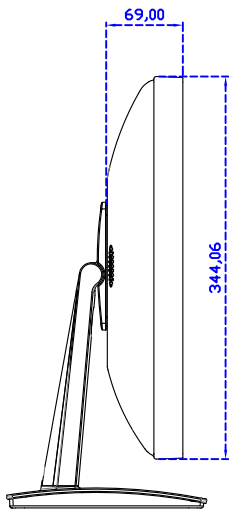

24" 電阻式單點觸控螢幕

顯示器規格：

顯示面積	531 × 298 mm
點距	0.27675 × 0.27675 mm
亮度	250 cd/m ²
對比度	1000 : 1
解析度(邏輯像素)	1920 x 1080 (Full HD)
可視角度	左右 178° ; 上下 170°
反應時間	5ms (Tr + Tf)
液晶色彩	16.7M
支援解析度	640×480 ; 800×600 ; 1024×768 ; 1280×720 ; 1280×800 ; 1280×1024 ; 1360×768 ; 1440×900 ; 1680×1050 ; 1920×1080
信號輸入	VGA ; Audio ; Display Port ; HDMI
音效	2.5W (8Ω) × 2
OSD 控制功能	◎功能選單/選擇◎ - ◎+◎自動調整/離開◎電源
電源輸入、消耗功率	DC 12V ; ≤24w (DC Jack Φ2.1mm)
儲存、操作溫度	-20~60°C ; 0~50°C
壁掛孔位	100×100 ; 200×100 mm
外觀顏色	黑色 (白色)
尺寸、淨重	575.86 × 344.06 × 69 mm ; 6.4 kg (W×H×D) (不含底座)
外箱尺寸、總重	670 × 535 × 265 mm ; 10.2 kg (W×H×D)
配件包	VGA 線/HDMI 線/音源線/AC90~260V 變壓器/電源線/USB 或 RS232 觸控線/高級觸控筆/高級擦拭布/驅動光碟 ※DP 線 (選購)

AIM-TM5R240-Y03W

3 Year Warranty
LCD Panel 1 Year

24" Touch Monitor.
(VESA Mount)

AIM-TM5R240-G03W N

Audio/VGA/DP/HDMI/DC12V

Touch USB/RS232

24" Desktop Touch Monitor.
(POS Stand)

AIM-TM5R240-V03W

24" Desktop Touch Monitor.
(Ergonomic Stand)

AIM-TM5R240-Y03W