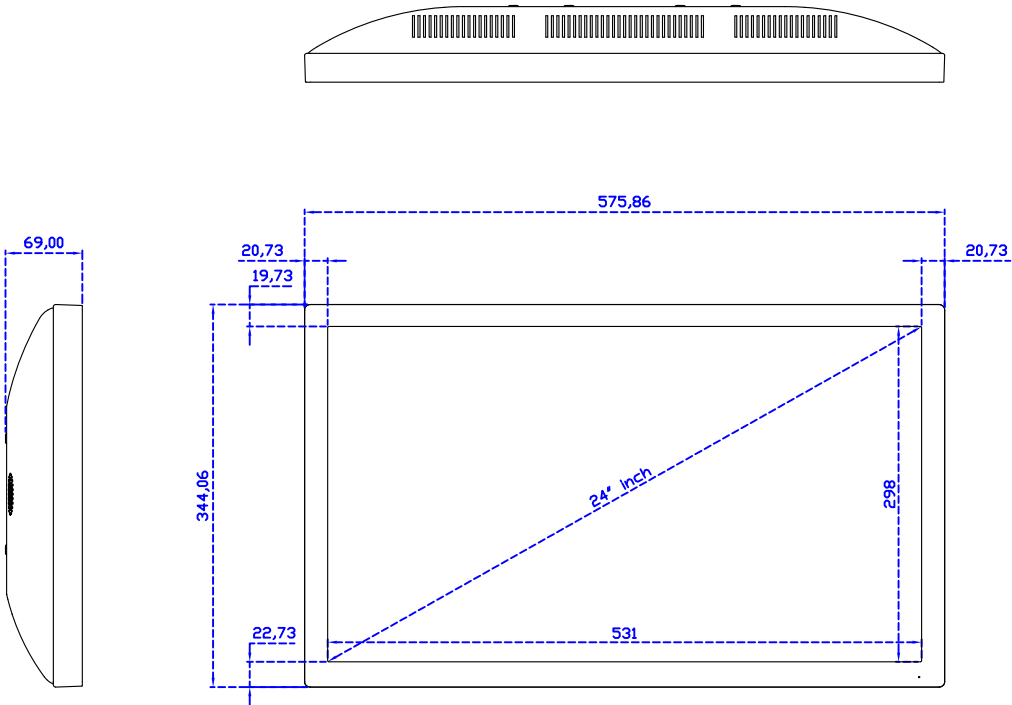

24" 電阻式單點觸控螢幕

顯示器規格：

顯示面積	531 × 298 mm
點距	0.27675 × 0.27675 mm
亮度	250 cd/m ²
對比度	1000 : 1
解析度(邏輯像素)	1920 x 1080 (Full HD)
可視角度	左右 178° ; 上下 170°
反應時間	5ms (Tr + Tf)
液晶色彩	16.7M
支援解析度	640×480 ; 800×600 ; 1024×768 ; 1280×720 ; 1280×800 ; 1280×1024 ; 1360×768 ; 1440×900 ; 1680×1050 ; 1920×1080
信號輸入	VGA ; Audio ; Display Port ; HDMI
音效	2.5W (8Ω) × 2
OSD 控制功能	◎功能選單/選擇◎ - ◎+◎自動調整/離開◎電源
電源輸入、消耗功率	DC 12V ; ≤24w (DC Jack Φ2.1mm)
儲存、操作溫度	-20~60°C ; 0~50°C
壁掛孔位	100×100 ; 200×100 mm
外觀顏色	黑色 (白色)
尺寸、淨重	575.86 × 344.06 × 69 mm ; 6.4 kg (W×H×D) (不含底座)
外箱尺寸、總重	670 × 535 × 265 mm ; 10.2 kg (W×H×D)
配件包	VGA 線/HDMI 線/音源線/AC90~260V 變壓器/電源線/USB 或 RS232 觸控線/高級觸控筆/高級擦拭布/驅動光碟 ※DP 線 (選購)

AIM-TM5R240-V03W

※規格若有異動，恕不另行通知，依出貨實機為主！

24" 電阻式單點觸控螢幕

觸控特色：

操作方式	使用觸控筆、手指、戴有手套的手指
作動力	≤50g
線性誤差	≤1.5%
表面硬度	≥3H
使用壽命	≥35,000,000 單點敲擊
應用範圍	適合點控、書寫、簽名捕捉

軟體特色：

基本校正	4 點校正
進階校正	9 點邊緣補償、25 點線性補償
繪圖測試	測試觸控點位置與線性表現
控制器設定	支援多作業系統
語言介面	繁中、簡中、英、日、法、德、韓、俄、泰、捷克、丹麥、荷蘭、芬蘭、希臘、波蘭、瑞典、西班牙、阿拉伯、匈牙利、義大利、挪威文、葡萄牙、土耳其、斯洛維尼亞
滑鼠模擬	手動滑鼠左右鍵、自動滑鼠左右鍵 (PDA 功能)
觸控模式	繪圖模式、按鍵模式、關閉觸控功能選項
雙觸擊設定	可調整雙擊速度、可調整雙擊區域面積大小
發聲設定	無聲模式、觸控時發聲模式、觸控離開時發聲模式
連接設定	支援 Windows 與 Linux COM1~COM255 支援 MS-DOS COM1~COM8
顯示器設定	支援顯示器旋轉、支援多重顯示器、支援顯示器分割
驅動程式	支援全系列 Windows-32/64 位元 作業系統 支援 Android ; 支援 Linux ; 支援 MAC

AIM-TM5R240-Y03W

3 Year Warranty
LCD Panel 1 Year

24" Touch Monitor.
(VESA Mount)

AIM-TM5R240-G03W N

Audio/VGA/DP/HDMI/DC12V

Touch USB/RS232

24" Desktop Touch Monitor.
(POS Stand)

AIM-TM5R240-V03W

24" Desktop Touch Monitor.
(Ergonomic Stand)

AIM-TM5R240-Y03W