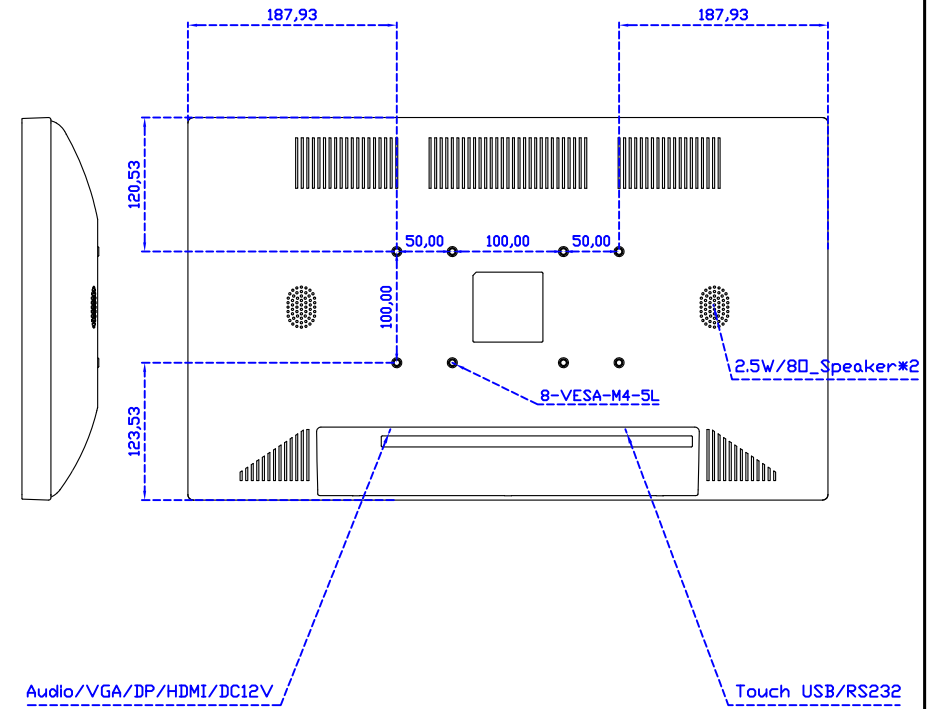

24" 電阻式單點觸控螢幕

顯示器規格：

顯示面積	531 × 298 mm
點距	0.27675 × 0.27675 mm
亮度	250 cd/m ²
對比度	1000 : 1
解析度(邏輯像素)	1920 x 1080 (Full HD)
可視角度	左右 178° ; 上下 170°
反應時間	5ms (Tr + Tf)
液晶色彩	16.7M
支援解析度	640×480 ; 800×600 ; 1024×768 ; 1280×720 ; 1280×800 ; 1280×1024 ; 1360×768 ; 1440×900 ; 1680×1050 ; 1920×1080
信號輸入	VGA ; Audio ; Display Port ; HDMI
音效	2.5W (8Ω) × 2
OSD 控制功能	◎功能選單/選擇◎ - ◎+◎自動調整/離開◎電源
電源輸入、消耗功率	DC 12V ; ≤24w (DC Jack Φ2.1mm)
儲存、操作溫度	-20~60°C ; 0~50°C
壁掛孔位	100×100 ; 200×100 mm
外觀顏色	黑色 (白色)
尺寸、淨重	575.86 × 344.06 × 69 mm ; 6.4 kg (W×H×D) (不含底座)
外箱尺寸、總重	670 × 535 × 265 mm ; 10.2 kg (W×H×D)
配件包	VGA 線/HDMI 線/音源線/AC90~260V 變壓器/電源線/USB 或 RS232 觸控線/高級觸控筆/高級擦拭布/驅動光碟 ※DP 線 (選購)

AIM-TM5R240-V03W

※規格若有異動，恕不另行通知，依出貨實機為主！

24" 電阻式單點觸控螢幕

觸控特色：

操作方式	使用觸控筆、手指、戴有手套的手指
作動力	≤50g
線性誤差	≤1.5%
表面硬度	≥3H
使用壽命	≥35,000,000 單點敲擊
應用範圍	適合點控、書寫、簽名捕捉

軟體特色：

基本校正	4 點校正
進階校正	9 點邊緣補償、25 點線性補償
繪圖測試	測試觸控點位置與線性表現
控制器設定	支援多作業系統
語言介面	繁中、簡中、英、日、法、德、韓、俄、泰、捷克、丹麥、荷蘭、芬蘭、希臘、波蘭、瑞典、西班牙、阿拉伯、匈牙利、義大利、挪威文、葡萄牙、土耳其、斯洛維尼亞
滑鼠模擬	手動滑鼠左右鍵、自動滑鼠左右鍵 (PDA 功能)
觸控模式	繪圖模式、按鍵模式、關閉觸控功能選項
雙觸擊設定	可調整雙擊速度、可調整雙擊區域面積大小
發聲設定	無聲模式、觸控時發聲模式、觸控離開時發聲模式
連接設定	支援 Windows 與 Linux COM1~COM255 支援 MS-DOS COM1~COM8
顯示器設定	支援顯示器旋轉、支援多重顯示器、支援顯示器分割
驅動程式	支援全系列 Windows-32/64 位元 作業系統 支援 Android ; 支援 Linux ; 支援 MAC

AIM-TM5R240-Y03W

3 Year Warranty
LCD Panel 1 Year

24" Touch Monitor.
(VESA Mount)

AIM-TM5R240-G03W N

Audio/VGA/DP/HDMI/DC12V

Touch USB/RS232

24" Desktop Touch Monitor.
(POS Stand)

AIM-TM5R240-V03W

24" Desktop Touch Monitor.
(Ergonomic Stand)

AIM-TM5R240-Y03W