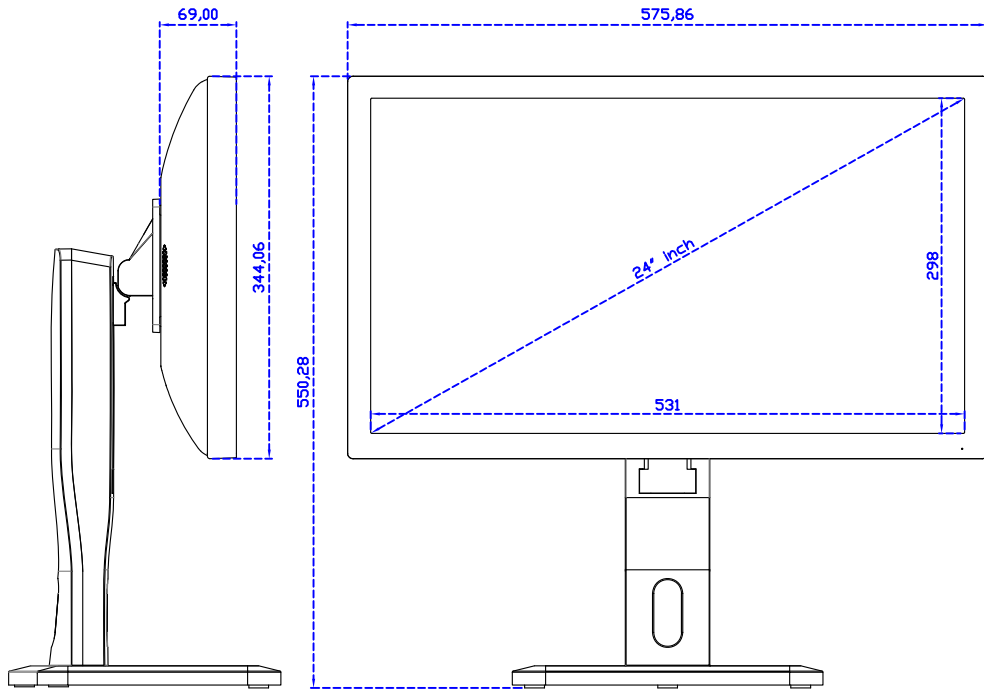

24" 電阻式單點觸控螢幕

顯示器規格：

顯示面積	531 × 298 mm
點距	0.27675 × 0.27675 mm
亮度	250 cd/m ²
對比度	1000 : 1
解析度(邏輯像素)	1920 x 1080 (Full HD)
可視角度	左右 178° ; 上下 170°
反應時間	5ms (Tr + Tf)
液晶色彩	16.7M
支援解析度	640×480 ; 800×600 ; 1024×768 ; 1280×720 ; 1280×800 ; 1280×1024 ; 1360×768 ; 1440×900 ; 1680×1050 ; 1920×1080
信號輸入	VGA ; Audio ; Display Port ; HDMI
音效	2.5W (8Ω) × 2
OSD 控制功能	◎功能選單/選擇◎ - ◎+◎自動調整/離開◎電源
電源輸入、消耗功率	DC 12V ; ≤24w (DC Jack Φ2.1mm)
儲存、操作溫度	-20~60°C ; 0~50°C
壁掛孔位	100×100 ; 200×100 mm
外觀顏色	黑色 (白色)
尺寸、淨重	575.86 × 344.06 × 69 mm ; 6.4 kg (W×H×D) (不含底座)
外箱尺寸、總重	670 × 535 × 265 mm ; 10.2 kg (W×H×D)
配件包	VGA 線/HDMI 線/音源線/AC90~260V 變壓器/電源線/USB 或 RS232 觸控線/高級觸控筆/高級擦拭布/驅動光碟 ※DP 線 (選購)

AIM-TM5R240-Y03W

3 Year Warranty
LCD Panel 1 Year

24" Touch Monitor.
(VESA Mount)

AIM-TM5R240-G03W N

Audio/VGA/DP/HDMI/DC12V

Touch USB/RS232

24" Desktop Touch Monitor.
(POS Stand)

AIM-TM5R240-V03W

24" Desktop Touch Monitor.
(Ergonomic Stand)

AIM-TM5R240-Y03W