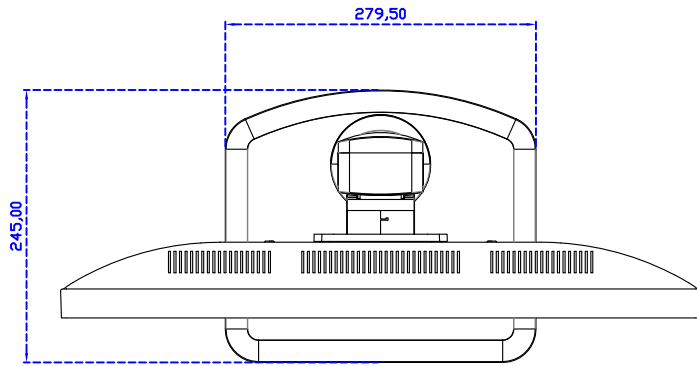

24" 電阻式單點觸控螢幕

顯示器規格：

顯示面積	531 × 298 mm
點距	0.27675 × 0.27675 mm
亮度	250 cd/m ²
對比度	1000 : 1
解析度(邏輯像素)	1920 x 1080 (Full HD)
可視角度	左右 178° ; 上下 170°
反應時間	5ms (Tr + Tf)
液晶色彩	16.7M
支援解析度	640×480 ; 800×600 ; 1024×768 ; 1280×720 ; 1280×800 ; 1280×1024 ; 1360×768 ; 1440×900 ; 1680×1050 ; 1920×1080
信號輸入	VGA ; Audio ; Display Port ; HDMI
音效	2.5W (8Ω) × 2
OSD 控制功能	◎功能選單/選擇◎ - ◎+◎自動調整/離開◎電源
電源輸入、消耗功率	DC 12V ; ≤24w (DC Jack Φ2.1mm)
儲存、操作溫度	-20~60°C ; 0~50°C
壁掛孔位	100×100 ; 200×100 mm
外觀顏色	黑色 (白色)
尺寸、淨重	575.86 × 344.06 × 69 mm ; 6.4 kg (W×H×D) (不含底座)
外箱尺寸、總重	670 × 535 × 265 mm ; 10.2 kg (W×H×D)
配件包	VGA 線/HDMI 線/音源線/AC90~260V 變壓器/電源線/USB 或 RS232 觸控線/高級觸控筆/高級擦拭布/驅動光碟 ※DP 線 (選購)

AIM-TM5R240-Y03W

3 Year Warranty
LCD Panel 1 Year

24" Touch Monitor.
(VESA Mount)

AIM-TM5R240-G03W N

Audio/VGA/DP/HDMI/DC12V

Touch USB/RS232

24" Desktop Touch Monitor.
(POS Stand)

AIM-TM5R240-V03W

24" Desktop Touch Monitor.
(Ergonomic Stand)

AIM-TM5R240-Y03W