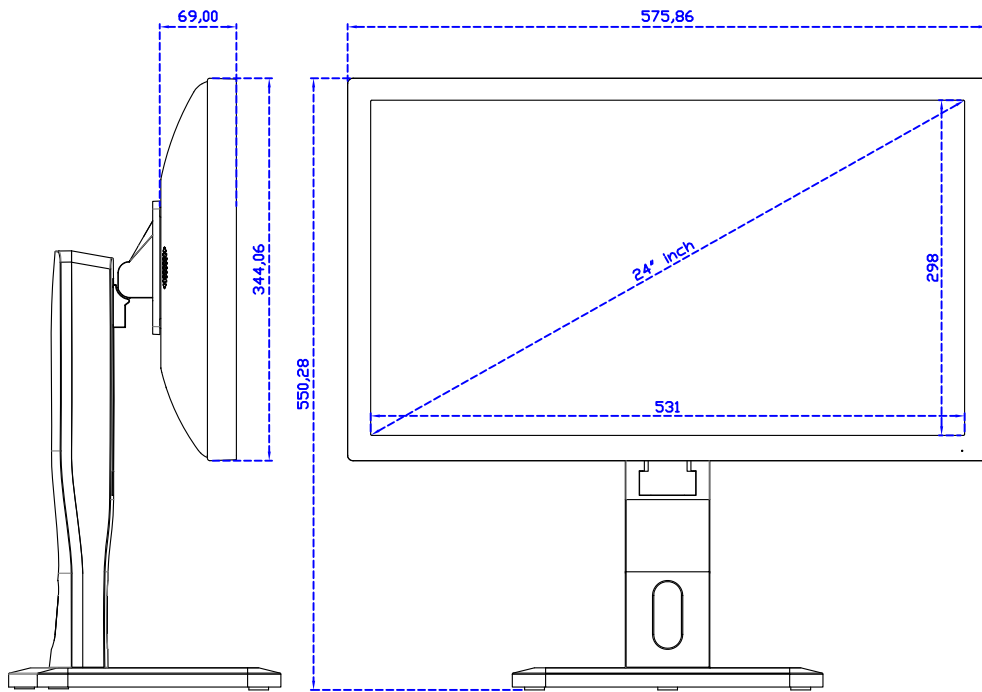

### 顯示器規格：

顯示面積	531 × 298 mm
點距	0.27675 × 0.27675 mm
亮度	250 cd/m <sup>2</sup>
對比度	1000 : 1
解析度(邏輯像素)	1920 x 1080 ( Full HD )
可視角度	左右 178° ; 上下 170°
反應時間	5ms ( Tr + Tf )
液晶色彩	16.7M
支援解析度	640×480 ; 800×600 ; 1024×768 ; 1280×720 ; 1280×800 ; 1280×1024 ; 1360×768 ; 1440×900 ; 1680×1050 ; 1920×1080
信號輸入	VGA ; Audio ; DVI
音效	2.5W ( 8Ω ) × 2
OSD 控制功能	◎功能選單/選擇◎ - ◎ + ◎自動調整/離開◎電源
電源輸入、消耗功率	DC 12V ; ≤24w ( DC Jack Φ2.1mm )
儲存、操作溫度	-20~60°C ; 0~50°C
壁掛孔位	100×100 ; 200×100 mm
外觀顏色	黑色 ( 白色 )
尺寸、淨重	575.86 × 344.06 × 69 mm ; 6.4 kg ( W×H×D )( 不含底座 )
外箱尺寸、總重	670 × 535 × 265 mm ; 10.2 kg ( W×H×D )
配件包	VGA 線/音源線/AC100~240V 變壓器/電源線/USB 或 RS232 觸控線/高級觸控筆 /高級擦拭布/驅動光碟 ※DVI 線 ( 選購 )

AIM-TM5R240-Y01W

**3 Year Warranty**  
LCD Panel 1 Year

24" Touch Monitor.  
(VESA Mount)

AIM-TM5R240-G01W N

24" Desktop Touch Monitor.  
(POS Stand)

AIM-TM5R240-V01W

24" Desktop Touch Monitor.  
(Ergonomic Stand)