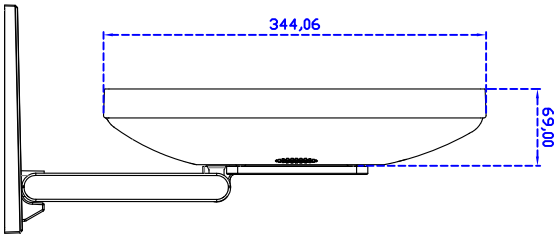

24" Desktop Touch Monitor.

AIM-TMSR240-G01W