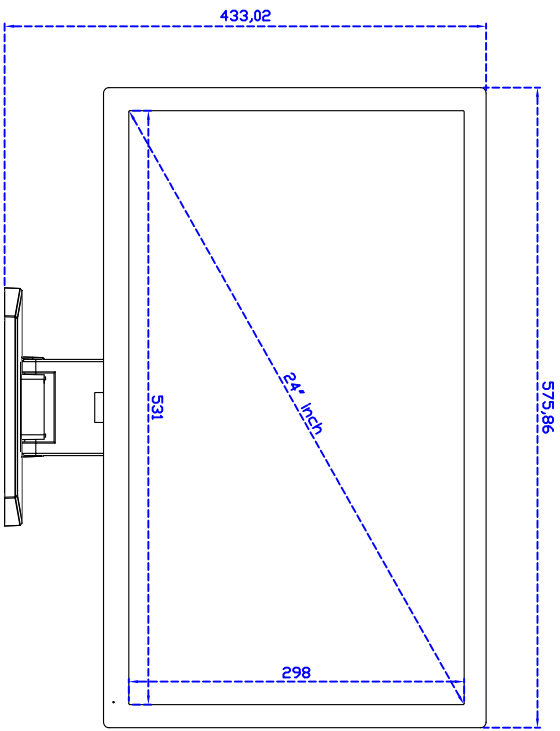

24" Desktop Touch Monitor.

AIM-TMSR240-G01W