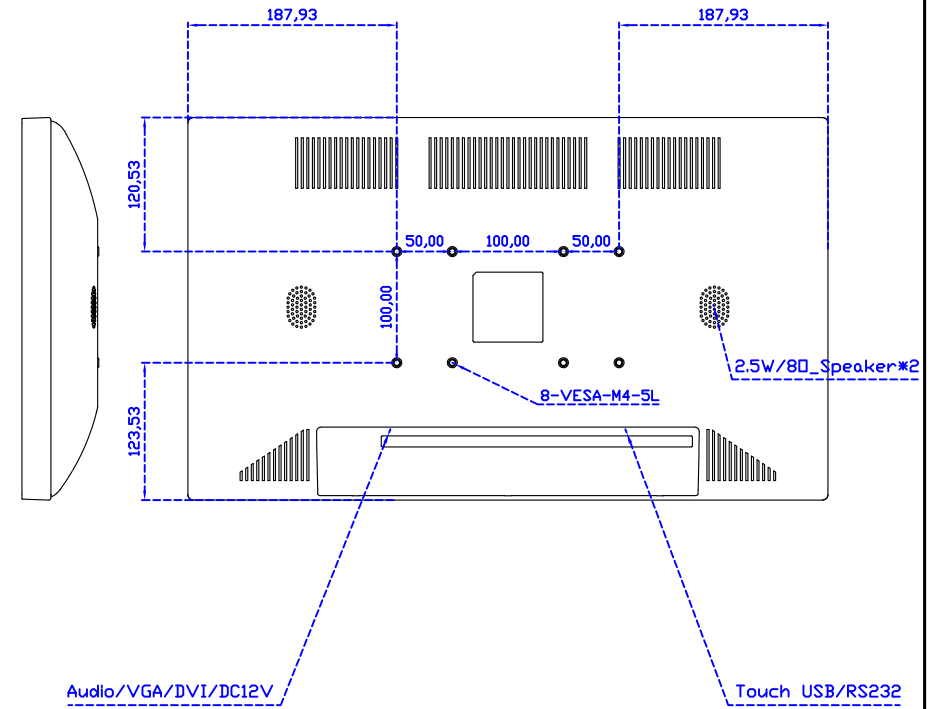

### 顯示器規格：

顯示面積	531 × 298 mm
點距	0.27675 × 0.27675 mm
亮度	250 cd/m <sup>2</sup>
對比度	1000 : 1
解析度(邏輯像素)	1920 x 1080 ( Full HD )
可視角度	左右 178° ; 上下 170°
反應時間	5ms ( Tr + Tf )
液晶色彩	16.7M
支援解析度	640×480 ; 800×600 ; 1024×768 ; 1280×720 ; 1280×800 ; 1280×1024 ; 1360×768 ; 1440×900 ; 1680×1050 ; 1920×1080
信號輸入	VGA ; Audio ; DVI
音效	2.5W ( 8Ω ) × 2
OSD 控制功能	◎功能選單/選擇◎ - ◎ + ◎自動調整/離開◎電源
電源輸入、消耗功率	DC 12V ; ≤24w ( DC Jack Φ2.1mm )
儲存、操作溫度	-20~60°C ; 0~50°C
壁掛孔位	100×100 ; 200×100 mm
外觀顏色	黑色 ( 白色 )
尺寸、淨重	575.86 × 344.06 × 69 mm ; 6.4 kg ( W×H×D )( 不含底座 )
外箱尺寸、總重	670 × 535 × 265 mm ; 10.2 kg ( W×H×D )
配件包	VGA 線/音源線/AC100~240V 變壓器/電源線/USB 或 RS232 觸控線/高級觸控筆 /高級擦拭布/驅動光碟 ※DVI 線 ( 選購 )

AIM-TM5R240-Y01W

**3 Year Warranty**  
LCD Panel 1 Year

24" Touch Monitor.  
(VESA Mount)

AIM-TM5R240-G01W N

24" Desktop Touch Monitor.  
(POS Stand)

AIM-TM5R240-V01W

24" Desktop Touch Monitor.  
(Ergonomic Stand)