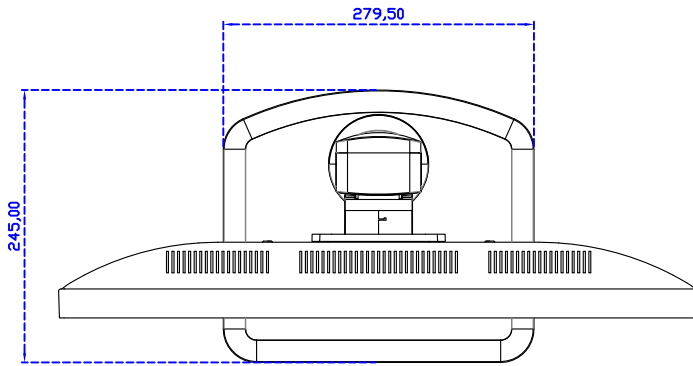

### 顯示器規格：

顯示面積	531 × 298 mm
點距	0.27675 × 0.27675 mm
亮度	250 cd/m <sup>2</sup>
對比度	1000 : 1
解析度(邏輯像素)	1920 x 1080 ( Full HD )
可視角度	左右 178° ; 上下 170°
反應時間	5ms ( Tr + Tf )
液晶色彩	16.7M
支援解析度	640×480 ; 800×600 ; 1024×768 ; 1280×720 ; 1280×800 ; 1280×1024 ; 1360×768 ; 1440×900 ; 1680×1050 ; 1920×1080
信號輸入	VGA ; Audio ; DVI
音效	2.5W ( 8Ω ) × 2
OSD 控制功能	◎功能選單/選擇◎ - ◎ + ◎自動調整/離開◎電源
電源輸入、消耗功率	DC 12V ; ≤24w ( DC Jack Φ2.1mm )
儲存、操作溫度	-20~60°C ; 0~50°C
壁掛孔位	100×100 ; 200×100 mm
外觀顏色	黑色 ( 白色 )
尺寸、淨重	575.86 × 344.06 × 69 mm ; 6.4 kg ( W×H×D )( 不含底座 )
外箱尺寸、總重	670 × 535 × 265 mm ; 10.2 kg ( W×H×D )
配件包	VGA 線/音源線/AC100~240V 變壓器/電源線/USB 或 RS232 觸控線/高級觸控筆 /高級擦拭布/驅動光碟 ※DVI 線 ( 選購 )

AIM-TM5R240-Y01W

**3 Year Warranty**  
LCD Panel 1 Year

24" Touch Monitor.  
(VESA Mount)

AIM-TM5R240-G01W N

24" Desktop Touch Monitor.  
(POS Stand)

AIM-TM5R240-V01W

24" Desktop Touch Monitor.  
(Ergonomic Stand)