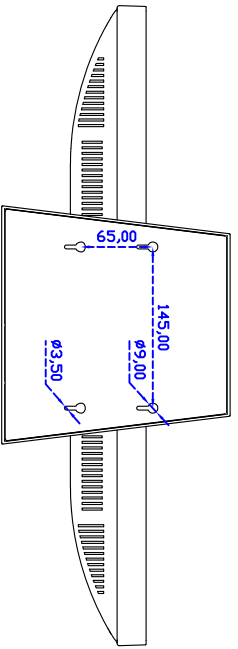

24" 吋觸控式螢幕

產品應用：

- 銷售點管理系統(POS)
- 工業電腦(IPC)
- 公共資訊站(Kiosk)
- 遊戲機(Gaming)
- 醫療設備
- 隨身電腦
- 全球定位系統GPS
- 辦公室自動化
- 家居安全系統
- 車載娛樂
- 軍事設備
- 溝通資訊

顯示器規格：

顯示面積	531 × 298 mm
點距	0.27675 × 0.27675 mm
亮度	250 cd/m <sup>2</sup>
對比度	1000 : 1
解析度(邏輯像素)	1920 × 1080 ( Full HD )
可視角度	左右 170° ; 上下 160°
反應時間	5 ms ( Tr + Tf )
液晶色彩	16.7M
支援解析度	640×480 ; 800×600 ; 1024×768 ; 1280×1024 ; 1360×768 ; 1440×900 ; 1680×1050 ; 1920×1080
信號輸入	VGA ; Audio ; DVI
音效	2W ( 8Ω ) ×2
電容式 OSD 控制面板	◎電源 ◎自動畫面調整 ◎+ ◎- ◎功能選單
電源輸入、消耗功率	DC12V ; ≤23w ; 待命≤1w
儲存、操作溫度	-20~60°C ; 0~50°C
壁掛孔位	100×100 or 200×100 mm
外觀顏色	黑色
尺寸、淨重	575.86 × 344.06 × 69 mm ; 7.5 kg ( W×H×D )
外箱尺寸、總重	670 × 535 × 265 mm ; 11.3 kg ( W×H×D )

觸控特色：

操作方式	使用觸控筆、手指、戴有手套的手指
作動力	≥50g
線性誤差	≤1.5%
表面硬度	≥3H
使用壽命	≤35,000,000 單點點擊
應用範圍	適合點控、書寫、簽名捕捉
通訊介面	USB or RS232

軟體特色：

基本校正	4 點校正
進階校正	9 點邊緣補償、25 點線性補償
繪圖測試	測試觸控點位置與線性表現
控制器設定	支援多作業系統
語言介面	繁體中文、簡體中文、英文、日文、法文、德文、西班牙文、韓文、阿拉伯文、捷克文、丹麥文、荷蘭文、芬蘭文、希臘文、匈牙利文、義大利文、挪威文、俄文、波蘭文、葡萄牙文、斯洛維尼亞文、瑞典文、泰文、土耳其文
滑鼠模擬	手動滑鼠左右鍵、自動滑鼠左右鍵 ( PDA 功能 )
觸控模式	繪圖模式、按鍵模式、關閉觸控功能選項
雙觸擊設定	可調整雙擊速度、可調整雙擊區域面積大小
發聲設定	無聲模式、觸控時發聲模式、觸控離開時發聲模式
連接設定	支援 Windows 與 Linux COM1~COM255 支援 MS-DOS COM1~COM8
顯示器設定	支援顯示器旋轉、支援多重顯示器、支援顯示器分割
驅動程式	支援全系列 Windows-32 位元 作業系統 支援 Windows7-8-10 ; XP-64 位元 作業系統 支援 MS-DOS ; 支援 Linux ; 支援 MAC

訂購資訊：

AIM-TM5R240-G01W :	【VGA/AUDIO/DVI/USB-TOUCH】	AIM-TM5R240-G02W :	【VGA/AUDIO/DVI/RS232-TOUCH】
配件包	VGA 線/音源線/電源線/AC90~260V 變壓器/USB or RS232 線/高級觸控筆/高級擦拭布/驅動光碟/		DVI 線(可選購)

24" Desktop Touch Monitor.

AIM-TMSR240-G01W