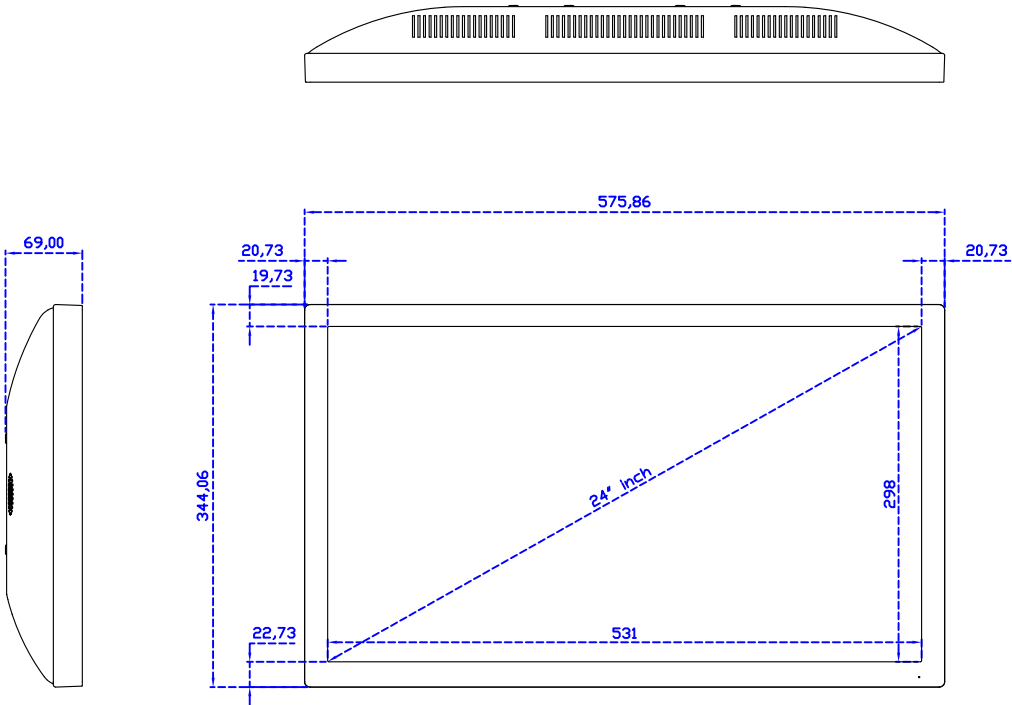

### 顯示器規格：

顯示面積	531 × 298 mm
點距	0.27675 × 0.27675 mm
亮度	250 cd/m <sup>2</sup>
對比度	1000 : 1
解析度(邏輯像素)	1920 x 1080 ( Full HD )
可視角度	左右 178° ; 上下 170°
反應時間	5ms ( Tr + Tf )
液晶色彩	16.7M
支援解析度	640×480 ; 800×600 ; 1024×768 ; 1280×720 ; 1280×800 ; 1280×1024 ; 1360×768 ; 1440×900 ; 1680×1050 ; 1920×1080
信號輸入	VGA ; Audio ; DVI
音效	2.5W ( 8Ω ) × 2
OSD 控制功能	◎功能選單/選擇◎ - ◎ + ◎自動調整/離開◎電源
電源輸入、消耗功率	DC 12V ; ≤24w ( DC Jack Φ2.1mm )
儲存、操作溫度	-20~60°C ; 0~50°C
壁掛孔位	100×100 ; 200×100 mm
外觀顏色	黑色 ( 白色 )
尺寸、淨重	575.86 × 344.06 × 69 mm ; 6.4 kg ( W×H×D )( 不含底座 )
外箱尺寸、總重	670 × 535 × 265 mm ; 10.2 kg ( W×H×D )
配件包	VGA 線/音源線/AC100~240V 變壓器/電源線/USB 或 RS232 觸控線/高級觸控筆 /高級擦拭布/驅動光碟 ※DVI 線 ( 選購 )

AIM-TM5R240-Y01W

**3 Year Warranty**  
LCD Panel 1 Year

24" Touch Monitor.  
(VESA Mount)

AIM-TM5R240-G01W N

24" Desktop Touch Monitor.  
(POS Stand)

AIM-TM5R240-V01W

24" Desktop Touch Monitor.  
(Ergonomic Stand)