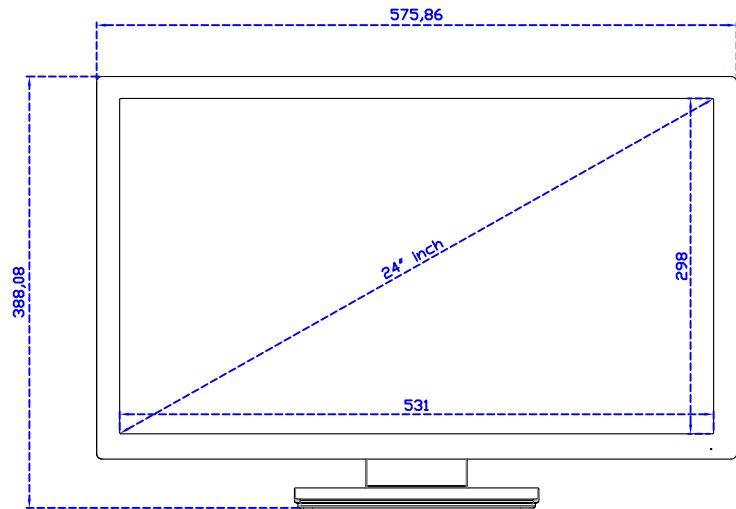

### 顯示器規格：

顯示面積	531 × 298 mm
點距	0.27675 × 0.27675 mm
亮度	250 cd/m <sup>2</sup>
對比度	1000 : 1
解析度(邏輯像素)	1920 x 1080 ( Full HD )
可視角度	左右 178° ; 上下 170°
反應時間	5ms ( Tr + Tf )
液晶色彩	16.7M
支援解析度	640×480 ; 800×600 ; 1024×768 ; 1280×720 ; 1280×800 ; 1280×1024 ; 1360×768 ; 1440×900 ; 1680×1050 ; 1920×1080
信號輸入	VGA ; Audio ; DVI
音效	2.5W ( 8Ω ) × 2
OSD 控制功能	◎功能選單/選擇◎ - ◎ + ◎自動調整/離開◎電源
電源輸入、消耗功率	DC 12V ; ≤24w ( DC Jack Φ2.1mm )
儲存、操作溫度	-20~60°C ; 0~50°C
壁掛孔位	100×100 ; 200×100 mm
外觀顏色	黑色 ( 白色 )
尺寸、淨重	575.86 × 344.06 × 69 mm ; 6.4 kg ( W×H×D )( 不含底座 )
外箱尺寸、總重	670 × 535 × 265 mm ; 10.2 kg ( W×H×D )
配件包	VGA 線/音源線/AC100~240V 變壓器/電源線/USB 或 RS232 觸控線/高級觸控筆 /高級擦拭布/驅動光碟 ※DVI 線 ( 選購 )

AIM-TM5R240-Y01W

**3 Year Warranty**  
LCD Panel 1 Year

24" Touch Monitor.  
(VESA Mount)

AIM-TM5R240-G01W N

24" Desktop Touch Monitor.  
(POS Stand)

AIM-TM5R240-V01W

24" Desktop Touch Monitor.  
(Ergonomic Stand)