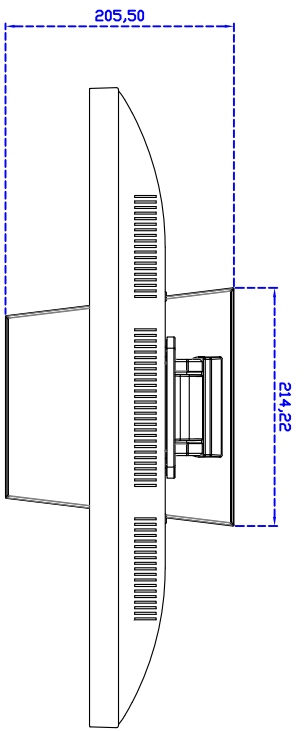

24" 吋觸控式螢幕

產品應用：

- 銷售點管理系統(POS)
- 工業電腦(IPC)
- 公共資訊站(Kiosk)
- 遊戲機(Gaming)
- 醫療設備
- 隨身電腦
- 全球定位系統GPS
- 辦公室自動化
- 家居安全系統
- 車載娛樂
- 軍事設備
- 溝通資訊

顯示器規格：

顯示面積	531 × 298 mm
點距	0.27675 × 0.27675 mm
亮度	250 cd/m <sup>2</sup>
對比度	1000 : 1
解析度(邏輯像素)	1920 × 1080 ( Full HD )
可視角度	左右 170° ; 上下 160°
反應時間	5 ms ( Tr + Tf )
液晶色彩	16.7M
支援解析度	640×480 ; 800×600 ; 1024×768 ; 1280×1024 ; 1360×768 ; 1440×900 ; 1680×1050 ; 1920×1080
信號輸入	VGA ; Audio ; DVI
音效	2W ( 8Ω ) ×2
電容式 OSD 控制面板	◎電源 ◎自動畫面調整 ◎+ ◎- ◎功能選單
電源輸入、消耗功率	DC12V ; ≤23w ; 待命≤1w
儲存、操作溫度	-20~60°C ; 0~50°C
壁掛孔位	100×100 or 200×100 mm
外觀顏色	黑色
尺寸、淨重	575.86 × 344.06 × 69 mm ; 7.5 kg ( W×H×D )
外箱尺寸、總重	670 × 535 × 265 mm ; 11.3 kg ( W×H×D )

觸控特色：

操作方式	使用觸控筆、手指、戴有手套的手指
作動力	≥50g
線性誤差	≤1.5%
表面硬度	≥3H
使用壽命	≤35,000,000 單點點擊
應用範圍	適合點控、書寫、簽名捕捉
通訊介面	USB or RS232

軟體特色：

基本校正	4 點校正
進階校正	9 點邊緣補償、25 點線性補償
繪圖測試	測試觸控點位置與線性表現
控制器設定	支援多作業系統
語言介面	繁體中文、簡體中文、英文、日文、法文、德文、西班牙文、韓文、阿拉伯文、捷克文、丹麥文、荷蘭文、芬蘭文、希臘文、匈牙利文、義大利文、挪威文、俄文、波蘭文、葡萄牙文、斯洛維尼亞文、瑞典文、泰文、土耳其文
滑鼠模擬	手動滑鼠左右鍵、自動滑鼠左右鍵 ( PDA 功能 )
觸控模式	繪圖模式、按鍵模式、關閉觸控功能選項
雙觸擊設定	可調整雙擊速度、可調整雙擊區域面積大小
發聲設定	無聲模式、觸控時發聲模式、觸控離開時發聲模式
連接設定	支援 Windows 與 Linux COM1~COM255 支援 MS-DOS COM1~COM8
顯示器設定	支援顯示器旋轉、支援多重顯示器、支援顯示器分割
驅動程式	支援全系列 Windows-32 位元 作業系統 支援 Windows7-8-10 ; XP-64 位元 作業系統 支援 MS-DOS ; 支援 Linux ; 支援 MAC

訂購資訊：

AIM-TM5R240-G01W :	【VGA/AUDIO/DVI/USB-TOUCH】	AIM-TM5R240-G02W :	【VGA/AUDIO/DVI/RS232-TOUCH】
配件包	VGA 線/音源線/電源線/AC90~260V 變壓器/USB or RS232 線/高級觸控筆/高級擦拭布/驅動光碟/		DVI 線(可選購)

24" Desktop Touch Monitor.

AIM-TMSR240-G01W