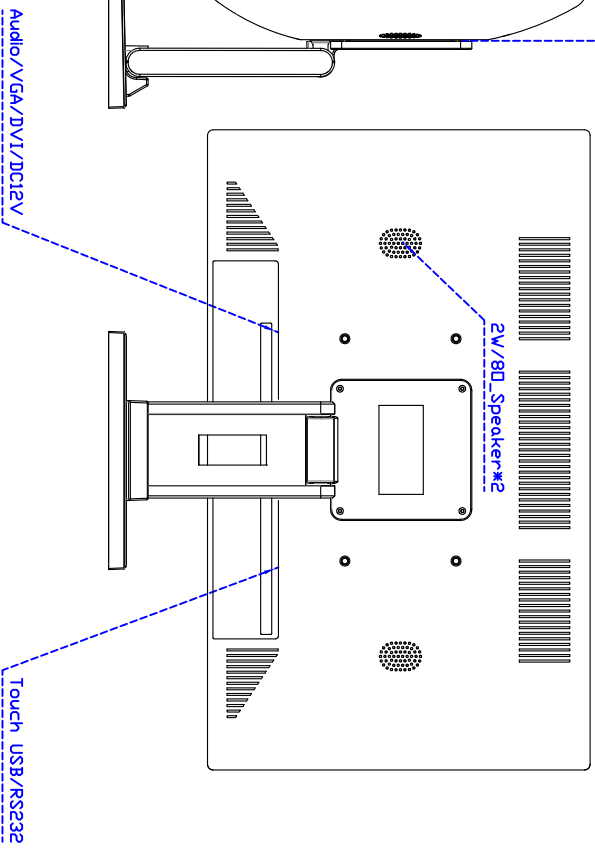

24" 吋觸控式螢幕

產品應用：

- 銷售點管理系統(POS)
- 工業電腦(IPC)
- 公共資訊站(Kiosk)
- 遊戲機(Gaming)
- 醫療設備
- 隨身電腦
- 全球定位系統GPS
- 辦公室自動化
- 家居安全系統
- 車載娛樂
- 軍事設備
- 溝通資訊

顯示器規格：

顯示面積	531 × 298 mm
點距	0.27675 × 0.27675 mm
亮度	250 cd/m <sup>2</sup>
對比度	1000 : 1
解析度(邏輯像素)	1920 × 1080 ( Full HD )
可視角度	左右 170° ; 上下 160°
反應時間	5 ms ( Tr + Tf )
液晶色彩	16.7M
支援解析度	640×480 ; 800×600 ; 1024×768 ; 1280×1024 ; 1360×768 ; 1440×900 ; 1680×1050 ; 1920×1080
信號輸入	VGA ; Audio ; DVI
音效	2W ( 8Ω ) ×2
電容式 OSD 控制面板	◎電源 ◎自動畫面調整 ◎+ ◎- ◎功能選單
電源輸入、消耗功率	DC12V ; ≤23w ; 待命≤1w
儲存、操作溫度	-20~60°C ; 0~50°C
壁掛孔位	100×100 or 200×100 mm
外觀顏色	黑色
尺寸、淨重	575.86 × 344.06 × 69 mm ; 7.5 kg ( W×H×D )
外箱尺寸、總重	670 × 535 × 265 mm ; 11.3 kg ( W×H×D )

觸控特色：

操作方式	使用觸控筆、手指、戴有手套的手指
作動力	≥50g
線性誤差	≤1.5%
表面硬度	≥3H
使用壽命	≤35,000,000 單點點擊
應用範圍	適合點控、書寫、簽名捕捉
通訊介面	USB or RS232

軟體特色：

基本校正	4 點校正
進階校正	9 點邊緣補償、25 點線性補償
繪圖測試	測試觸控點位置與線性表現
控制器設定	支援多作業系統
語言介面	繁體中文、簡體中文、英文、日文、法文、德文、西班牙文、韓文、阿拉伯文、捷克文、丹麥文、荷蘭文、芬蘭文、希臘文、匈牙利文、義大利文、挪威文、俄文、波蘭文、葡萄牙文、斯洛維尼亞文、瑞典文、泰文、土耳其文
滑鼠模擬	手動滑鼠左右鍵、自動滑鼠左右鍵 ( PDA 功能 )
觸控模式	繪圖模式、按鍵模式、關閉觸控功能選項
雙觸擊設定	可調整雙擊速度、可調整雙擊區域面積大小
發聲設定	無聲模式、觸控時發聲模式、觸控離開時發聲模式
連接設定	支援 Windows 與 Linux COM1~COM255 支援 MS-DOS COM1~COM8
顯示器設定	支援顯示器旋轉、支援多重顯示器、支援顯示器分割
驅動程式	支援全系列 Windows-32 位元 作業系統 支援 Windows7-8-10 ; XP-64 位元 作業系統 支援 MS-DOS ; 支援 Linux ; 支援 MAC

訂購資訊：

AIM-TM5R240-G01W :	【VGA/AUDIO/DVI/USB-TOUCH】	AIM-TM5R240-G02W :	【VGA/AUDIO/DVI/RS232-TOUCH】
配件包	VGA 線/音源線/電源線/AC90~260V 變壓器/USB or RS232 線/高級觸控筆/高級擦拭布/驅動光碟/		DVI 線(可選購)

24" Desktop Touch Monitor.

AIM-TMSR240-G01W