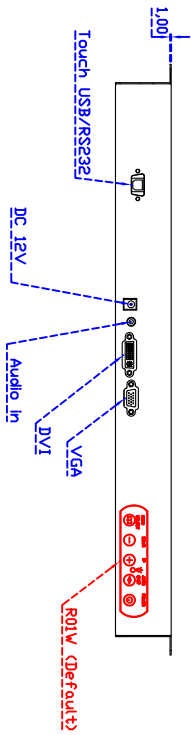

產品應用：

- 銷售點管理系統(POS)
- 工業電腦(IPC)
- 公共資訊站(Kiosk)
- 遊戲機(Gaming)
- 醫療設備
- 隨身電腦
- 全球定位系統GPS
- 辦公室自動化
- 家居安全系統
- 車載娛樂
- 軍事設備
- 溝通資訊

顯示器規格：

顯示面積	473 × 296 mm
點距	0.282 × 0.282 mm
亮度	250 cd/m ²
對比度	1000 : 1
解析度(邏輯像素)	1680 x 1050 (WSXGA)
可視角度	左右 178° ; 上下 170°
反應時間	5 ms (Tr + Tf)
液晶色彩	16.7M
支援解析度	640x480 ; 800x600 ; 1024x768 ; 1280x720 ; 1280x800 ; 1280x1024 ; 1366x768 ; 1440x900 ; 1680x1050
信號輸入	VGA ; Audio ; DVI
音效	1W (8Ω) × 2
OSD 功能(位置可選)	◎功能選單/選擇◎ - ◎ + ◎自動調整/離開◎電源
電源輸入、消耗功率	DC 12V ; ≤21w ; 待命≤1w
儲存、操作溫度	-20~60°C ; 0~50°C
壁掛孔位	75×75 or 100×100 mm
外觀顏色	黑色
尺寸、淨重	531.4 × 322.6 × 50 mm ; 6 kg (W×H×D)
外箱尺寸、總重	550 × 400 × 180 mm ; 7.5 kg (W×H×D)

※註 1 : R01W (OSD key 置於螢幕下方)

※註 2 : R03W (OSD key 置於螢幕後方)

觸控特色：

操作方式	使用觸控筆、手指、戴有手套的手指
作動力	≥50g
線性誤差	≤1.5%
表面硬度	≥3H
使用壽命	≤35,000,000 單點敲擊
應用範圍	適合點控、書寫、簽名捕捉
通訊介面	USB or RS232

軟體特色：

基本校正	4 點校正
進階校正	9 點邊緣補償、25 點線性補償
繪圖測試	測試觸控點位置與線性表現
控制器設定	支援多作業系統
語言介面	繁體中文、簡體中文、英文、日文、法文、德文、西班牙文、韓文、阿拉伯文、捷克文、丹麥文、荷蘭文、芬蘭文、希臘文、匈牙利文、義大利文、挪威文、俄文、波蘭文、葡萄牙文、斯洛維尼亞文、瑞典文、泰文、土耳其文
滑鼠模擬	手動滑鼠左右鍵、自動滑鼠左右鍵 (PDA 功能)
觸控模式	繪圖模式、按鍵模式、關閉觸控功能選項
雙觸擊設定	可調整雙擊速度、可調整雙擊區域面積大小
發聲設定	無聲模式、觸控時發聲模式、觸控離開時發聲模式
連接設定	支援 Windows 與 Linux COM1~COM255 支援 MS-DOS COM1~COM8
顯示器設定	支援顯示器旋轉、支援多重顯示器、支援顯示器分割
驅動程式	支援全系列 Windows-32 位元 作業系統 支援 Windows7-8-10 ; XP-64 位元 作業系統 支援 MS-DOS ; 支援 Linux ; 支援 MAC

訂購資訊：

AIM-TMOP5R220-R01W :	【VGA/AUDIO/DVI/USB-TOUCH】	AIM-TMOP5R220-R02W :	【VGA/AUDIO/DVI/RS232-TOUCH】
AIM-TMOP5R220-R03W :	【VGA/AUDIO/DVI/USB-TOUCH】	AIM-TMOP5R220-R04W :	【VGA/AUDIO/DVI/RS232-TOUCH】
配件包	VGA 線/音源線/ AC90~260V 變壓器/電源線/USB or RS232 線/高級觸控筆/高級擦拭布/驅動光碟※DVI 線材(選購)		

22" Embedded Touch Monitor.

AIM-TM0P5R220-R01W_R03W