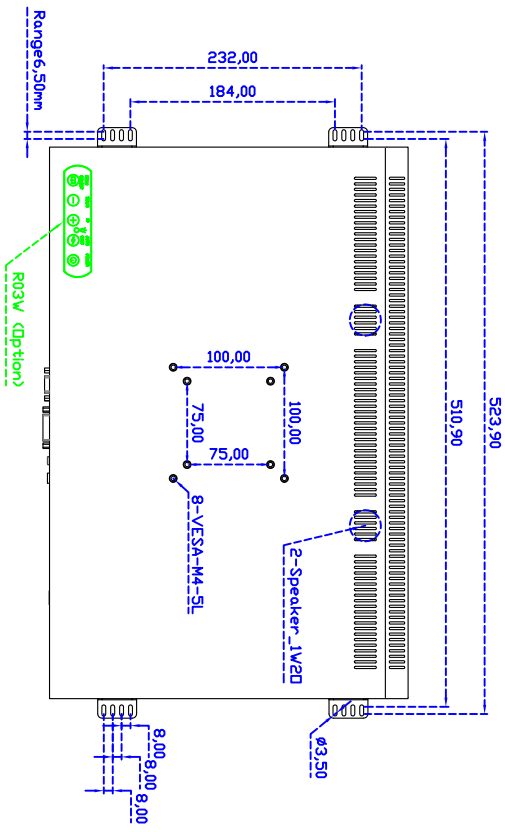

產品應用：

- 銷售點管理系統(POS)
- 工業電腦(IPC)
- 公共資訊站(Kiosk)
- 遊戲機(Gaming)
- 醫療設備
- 隨身電腦
- 全球定位系統GPS
- 辦公室自動化
- 家居安全系統
- 車載娛樂
- 軍事設備
- 溝通資訊

顯示器規格：

顯示面積	473 × 296 mm
點距	0.282 × 0.282 mm
亮度	250 cd/m ²
對比度	1000 : 1
解析度(邏輯像素)	1680 x 1050 (WSXGA)
可視角度	左右 178° ; 上下 170°
反應時間	5 ms (Tr + Tf)
液晶色彩	16.7M
支援解析度	640x480 ; 800x600 ; 1024x768 ; 1280x720 ; 1280x800 ; 1280x1024 ; 1366x768 ; 1440x900 ; 1680x1050
信號輸入	VGA ; Audio ; DVI
音效	1W (8Ω) × 2
OSD 功能(位置可選)	◎功能選單/選擇◎ - ◎ + ◎自動調整/離開◎電源
電源輸入、消耗功率	DC 12V ; ≤21w ; 待命≤1w
儲存、操作溫度	-20~60°C ; 0~50°C
壁掛孔位	75×75 or 100×100 mm
外觀顏色	黑色
尺寸、淨重	531.4 × 322.6 × 50 mm ; 6 kg (W×H×D)
外箱尺寸、總重	550 × 400 × 180 mm ; 7.5 kg (W×H×D)

※註 1 : R01W (OSD key 置於螢幕下方)

※註 2 : R03W (OSD key 置於螢幕後方)

觸控特色：

操作方式	使用觸控筆、手指、戴有手套的手指
作動力	≥50g
線性誤差	≤1.5%
表面硬度	≥3H
使用壽命	≤35,000,000 單點敲擊
應用範圍	適合點控、書寫、簽名捕捉
通訊介面	USB or RS232

軟體特色：

基本校正	4 點校正
進階校正	9 點邊緣補償、25 點線性補償
繪圖測試	測試觸控點位置與線性表現
控制器設定	支援多作業系統
語言介面	繁體中文、簡體中文、英文、日文、法文、德文、西班牙文、韓文、阿拉伯文、捷克文、丹麥文、荷蘭文、芬蘭文、希臘文、匈牙利文、義大利文、挪威文、俄文、波蘭文、葡萄牙文、斯洛維尼亞文、瑞典文、泰文、土耳其文
滑鼠模擬	手動滑鼠左右鍵、自動滑鼠左右鍵 (PDA 功能)
觸控模式	繪圖模式、按鍵模式、關閉觸控功能選項
雙觸擊設定	可調整雙擊速度、可調整雙擊區域面積大小
發聲設定	無聲模式、觸控時發聲模式、觸控離開時發聲模式
連接設定	支援 Windows 與 Linux COM1~COM255 支援 MS-DOS COM1~COM8
顯示器設定	支援顯示器旋轉、支援多重顯示器、支援顯示器分割
驅動程式	支援全系列 Windows-32 位元 作業系統 支援 Windows7-8-10 ; XP-64 位元 作業系統 支援 MS-DOS ; 支援 Linux ; 支援 MAC

訂購資訊：

AIM-TMOP5R220-R01W :	【VGA/AUDIO/DVI/USB-TOUCH】	AIM-TMOP5R220-R02W :	【VGA/AUDIO/DVI/RS232-TOUCH】
AIM-TMOP5R220-R03W :	【VGA/AUDIO/DVI/USB-TOUCH】	AIM-TMOP5R220-R04W :	【VGA/AUDIO/DVI/RS232-TOUCH】
配件包	VGA 線/音源線/ AC90~260V 變壓器/電源線/USB or RS232 線/高級觸控筆/高級擦拭布/驅動光碟※DVI 線材(選購)		

22" Embedded Touch Monitor.

AIM-TM0P5R220-R01W_R03W