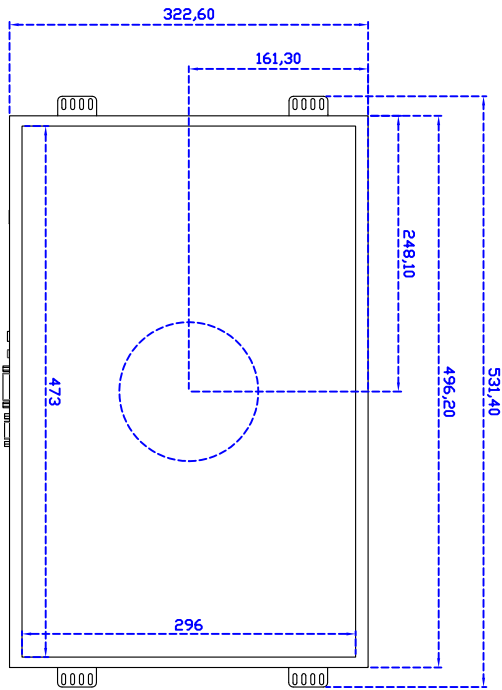

產品應用：

- 銷售點管理系統(POS)
- 工業電腦(IPC)
- 公共資訊站(Kiosk)
- 遊戲機(Gaming)
- 醫療設備
- 隨身電腦
- 全球定位系統GPS
- 辦公室自動化
- 家居安全系統
- 車載娛樂
- 軍事設備
- 溝通資訊

顯示器規格：

顯示面積	473 × 296 mm
點距	0.282 × 0.282 mm
亮度	250 cd/m ²
對比度	1000 : 1
解析度(邏輯像素)	1680 x 1050 (WSXGA)
可視角度	左右 178° ; 上下 170°
反應時間	5 ms (Tr + Tf)
液晶色彩	16.7M
支援解析度	640x480 ; 800x600 ; 1024x768 ; 1280x720 ; 1280x800 ; 1280x1024 ; 1366x768 ; 1440x900 ; 1680x1050
信號輸入	VGA ; Audio ; DVI
音效	1W (8Ω) × 2
OSD 功能(位置可選)	◎功能選單/選擇◎ - ◎ + ◎自動調整/離開◎電源
電源輸入、消耗功率	DC 12V ; ≤21w ; 待命≤1w
儲存、操作溫度	-20~60°C ; 0~50°C
壁掛孔位	75×75 or 100×100 mm
外觀顏色	黑色
尺寸、淨重	531.4 × 322.6 × 50 mm ; 6 kg (W×H×D)
外箱尺寸、總重	550 × 400 × 180 mm ; 7.5 kg (W×H×D)

22" Embedded Touch Monitor.

AIM-TM0P5R220-R01W_R03W