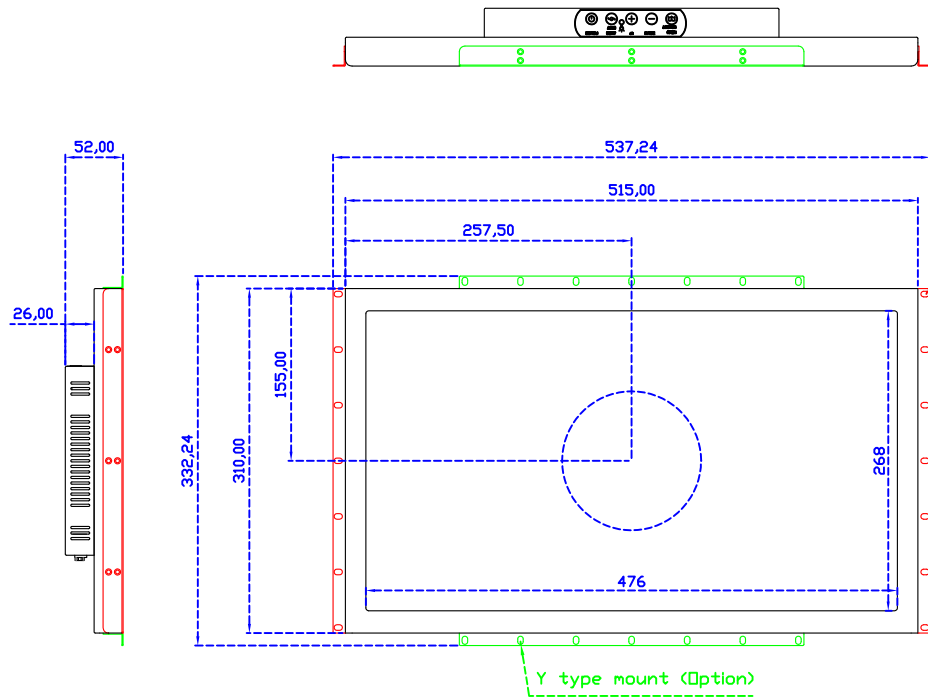

21.5" Projected capacitive Multi-Touch Monitor

Display Specifications :

Active Area	476 × 268 mm
Pixel Pitch	0.24795 × 0.24795 mm
Brightness	500 cd/m ²
Contrast Ratio	1000 : 1
Resolution	1920 x 1080 (Full HD)
Viewing Angle	L/R178° ; U/D178°
Response Time	14ms (Tr + Tf)
Display Colors	16.7M
Display Modes	640×480 ; 800×600 ; 1024×768 ; 1280×720 ; 1280×800 ; 1280×1024 ; 1360×768 ; 1440×900 ; 1680×1050 ; 1920×1080
Signal input	VGA ; Audio ; Display Port ; HDMI
Speaker	1W (8Ω) × 2
OSD Keyboard	⊕Power ⊕Auto adjust ⊕+ ⊕- ⊕Menu
Power Source	DC 12V (DC Jack Φ2.1mm)
Power Consumption	≤26w
Storage 、 Operation	-20~60°C ; 0~50°C
VESA	75×75 ; 100×100 mm
Casing Colors	Black (OEM other colors)
Casing Size 、 Weight	515 × 310 × 52 mm ; 5.6 kg (W×H×D) (Without Stand)
Carton 、 gross weight	700 × 390 × 170 mm ; 7.1 kg (W×H×D)
Accessory	VGA cable / HDMI cable / Audio cable / AC90~260V Adapter / Power cable / USB or RS232 cable / Cleaning wipes / Driver Disk ※DP cable (Optional)

AIM-TMPCTU215-R07W V

AIM-TMPCTU215-R07W Y

3 Year Warranty
LCD Panel 1 Year

21.5" Touch Monitor.
(VESA Mount)

AIM-TMxxxx215-R07W

21.5" Embedded Touch Monitor.
(Open Frame)

AIM-TMOPxxxx215-R07W

21.5" Desktop Touch Monitor.
(Foldable Stand)