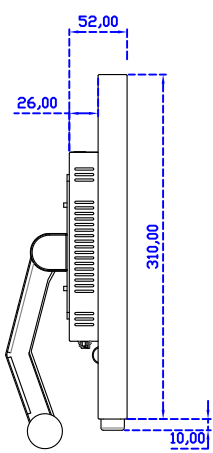

AIM-TMPCTU215-R07W	USB (多點*10)	無底座 VESA 孔固定
AIM-TMPCTU215-R08W	RS232 (單點)	
AIM-TMOPPCTU215-R07W	USB (多點*10)	嵌入型固定
AIM-TMOPPCTU215-R08W	RS232 (單點)	
AIM-TMPCTU215-R07W A	USB (多點*10)	摺疊底座 1.4kg
AIM-TMPCTU215-R08W A	RS232 (單點)	
AIM-TMPCTU215-R07W P	USB (多點*10)	相框底座 1kg
AIM-TMPCTU215-R08W P	RS232 (單點)	
AIM-TMPCTU215-R07W V	USB (多點*10)	立型底座 1.1kg
AIM-TMPCTU215-R08W V	RS232 (單點)	
AIM-TMPCTU215-R07W Y	USB (多點*10)	人體工學底座 3kg
AIM-TMPCTU215-R08W Y	RS232 (單點)	

21.5" 投射電容式多點觸控螢幕

顯示器規格：

顯示面積	476 × 268 mm
點距	0.24795 × 0.24795 mm
亮度	500 cd/m ²
對比度	1000 : 1
解析度(邏輯像素)	1920 x 1080 (Full HD)
可視角度	左右 178° ; 上下 178°
反應時間	14ms (Tr+ Tf)
液晶色彩	16.7M
支援解析度	640×480 ; 800×600 ; 1024×768 ; 1280×720 ; 1280×800 ; 1280×1024 ; 1360×768 ; 1440×900 ; 1680×1050 ; 1920×1080
信號輸入	VGA ; Audio ; Display Port ; HDMI
音效	1W (8Ω) × 2
OSD 控制功能	◎功能選單/選擇◎ - ◎ + ◎自動調整/離開◎電源
電源輸入、消耗功率	DC 12V ; ≤26w (DC Jack Φ2.1mm)
儲存、操作溫度	-20~60°C ; 0~50°C
壁掛孔位	75×75 ; 100×100 mm
外觀顏色	黑色 (OEM 其它顏色)
尺寸、淨重	515 × 310 × 52 mm ; 5.6 kg (W×H×D) (不含底座)
外箱尺寸、總重	700 × 390 × 170 mm ; 7.1 kg (W×H×D)
配件包	VGA 線/HDMI 線/音源線/AC90~260V 變壓器/電源線/USB 或 RS232 觸控線/高級擦拭布/驅動光碟 ※DP 線 (選購)

AIM-TMPCTU215-R07W V

AIM-TMPCTU215-R07W Y

21.5" Touch Monitor,
(VESA Mount)

AIM-TMxxxx215-R07W

21.5" Embedded Touch Monitor.
(Open Frame)

AIM-TMOPxxxx215-R07W

21.5" Desktop Touch Monitor.
(Foldable Stand)

AIM-TMxxxx215-R07W A

DC 12V/DP/HDMI/VGA/Audio

Touch USB/RS232

21.5" Desktop Touch Monitor.
(Photo Stand)

AIM-TMxxxx215-R07W P

21.5" Desktop Touch Monitor.
(PDS Stand)

AIM-TMxxxx215-R07W V

21.5" Desktop Touch Monitor.
(Ergonomic Stand)