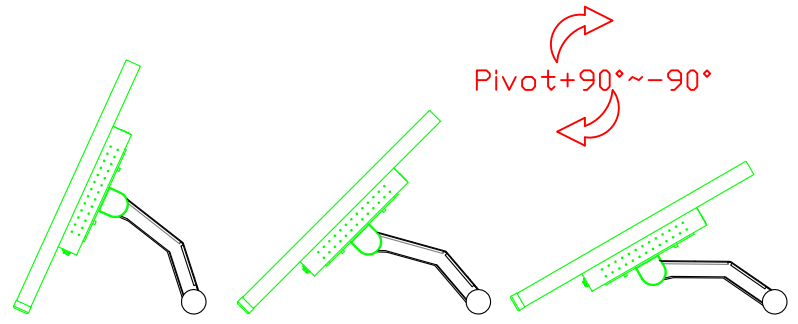

AIM-TMPCTU215-R07W V

AIM-TMPCTU215-R07W Y

21.5" Touch Monitor,
(VESA Mount)

AIM-TMxxxx215-R07W

21.5" Embedded Touch Monitor.
(Open Frame)

AIM-TMOPxxxx215-R07W

21.5" Desktop Touch Monitor.
(Foldable Stand)

AIM-TMxxxx215-R07W A