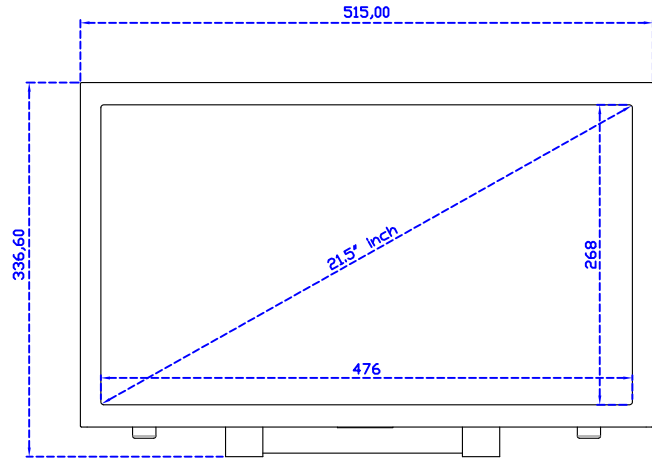

21.5" 投射電容式多點觸控螢幕

顯示器規格：

顯示面積	476 × 268 mm
點距	0.24795 × 0.24795 mm
亮度	500 cd/m ²
對比度	1000 : 1
解析度(邏輯像素)	1920 x 1080 (Full HD)
可視角度	左右 178° ; 上下 178°
反應時間	14ms (Tr+ Tf)
液晶色彩	16.7M
支援解析度	640×480 ; 800×600 ; 1024×768 ; 1280×720 ; 1280×800 ; 1280×1024 ; 1360×768 ; 1440×900 ; 1680×1050 ; 1920×1080
信號輸入	VGA ; Audio ; Display Port ; HDMI
音效	1W (8Ω) × 2
OSD 控制功能	◎功能選單/選擇◎ - ◎ + ◎自動調整/離開◎電源
電源輸入、消耗功率	DC 12V ; ≤26w (DC Jack Φ2.1mm)
儲存、操作溫度	-20~60°C ; 0~50°C
壁掛孔位	75×75 ; 100×100 mm
外觀顏色	黑色 (OEM 其它顏色)
尺寸、淨重	515 × 310 × 52 mm ; 5.6 kg (W×H×D) (不含底座)
外箱尺寸、總重	700 × 390 × 170 mm ; 7.1 kg (W×H×D)
配件包	VGA 線/HDMI 線/音源線/AC90~260V 變壓器/電源線/USB 或 RS232 觸控線/高級擦拭布/驅動光碟 ※DP 線 (選購)

AIM-TMPCTU215-R07W V

AIM-TMPCTU215-R07W Y

21.5" Touch Monitor,
(VESA Mount)

AIM-TMxxxx215-R07W

21.5" Embedded Touch Monitor.
(Open Frame)

AIM-TMOPxxxx215-R07W

21.5" Desktop Touch Monitor.
(Foldable Stand)

AIM-TMxxxx215-R07W A