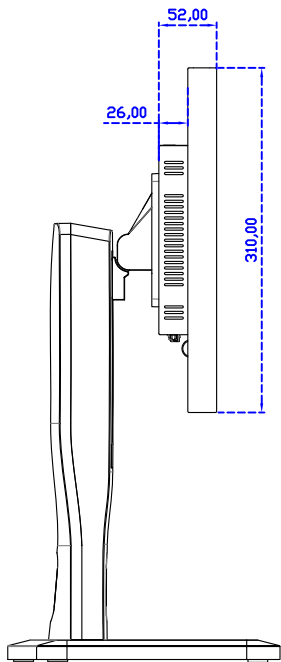

AIM-TMPCTU215-R07W	USB (多點*10)	無底座 VESA 孔固定
AIM-TMPCTU215-R08W	RS232 (單點)	
AIM-TMOPPCTU215-R07W	USB (多點*10)	嵌入型固定
AIM-TMOPPCTU215-R08W	RS232 (單點)	
AIM-TMPCTU215-R07W A	USB (多點*10)	摺疊底座 1.4kg
AIM-TMPCTU215-R08W A	RS232 (單點)	
AIM-TMPCTU215-R07W P	USB (多點*10)	相框底座 1kg
AIM-TMPCTU215-R08W P	RS232 (單點)	
AIM-TMPCTU215-R07W V	USB (多點*10)	立型底座 1.1kg
AIM-TMPCTU215-R08W V	RS232 (單點)	
AIM-TMPCTU215-R07W Y	USB (多點*10)	人體工學底座 3kg
AIM-TMPCTU215-R08W Y	RS232 (單點)	

21.5" 投射電容式多點觸控螢幕

顯示器規格：

顯示面積	476 × 268 mm
點距	0.24795 × 0.24795 mm
亮度	500 cd/m ²
對比度	1000 : 1
解析度(邏輯像素)	1920 x 1080 (Full HD)
可視角度	左右 178° ; 上下 178°
反應時間	14ms (Tr+ Tf)
液晶色彩	16.7M
支援解析度	640×480 ; 800×600 ; 1024×768 ; 1280×720 ; 1280×800 ; 1280×1024 ; 1360×768 ; 1440×900 ; 1680×1050 ; 1920×1080
信號輸入	VGA ; Audio ; Display Port ; HDMI
音效	1W (8Ω) × 2
OSD 控制功能	◎功能選單/選擇◎ - ◎ + ◎自動調整/離開◎電源
電源輸入、消耗功率	DC 12V ; ≤26w (DC Jack Φ2.1mm)
儲存、操作溫度	-20~60°C ; 0~50°C
壁掛孔位	75×75 ; 100×100 mm
外觀顏色	黑色 (OEM 其它顏色)
尺寸、淨重	515 × 310 × 52 mm ; 5.6 kg (W×H×D) (不含底座)
外箱尺寸、總重	700 × 390 × 170 mm ; 7.1 kg (W×H×D)
配件包	VGA 線/HDMI 線/音源線/AC90~260V 變壓器/電源線/USB 或 RS232 觸控線/高級擦拭布/驅動光碟 ※DP 線 (選購)

AIM-TMPCTU215-R07W V

AIM-TMPCTU215-R07W Y

21.5" Touch Monitor,
(VESA Mount)

AIM-TMxxxx215-R07W

21.5" Embedded Touch Monitor.
(Open Frame)

AIM-TMOPxxxx215-R07W

21.5" Desktop Touch Monitor.
(Foldable Stand)

AIM-TMxxxx215-R07W A

DC 12V/DP/HDMI/VGA/Audio

Touch USB/RS232

21.5" Desktop Touch Monitor.
(Photo Stand)

AIM-TMxxxx215-R07W P

21.5" Desktop Touch Monitor.
(PDS Stand)

AIM-TMxxxx215-R07W V

21.5" Desktop Touch Monitor.
(Ergonomic Stand)