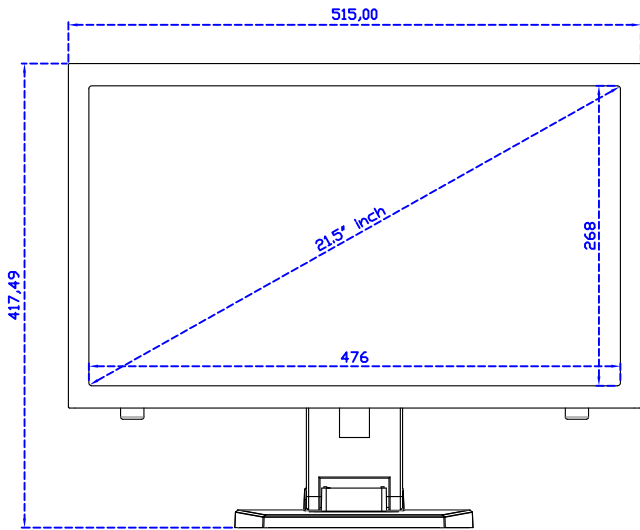

21.5" 投射電容式多點觸控螢幕

顯示器規格：

顯示面積	476 × 268 mm
點距	0.24795 × 0.24795 mm
亮度	500 cd/m ²
對比度	1000 : 1
解析度(邏輯像素)	1920 x 1080 (Full HD)
可視角度	左右 178° ; 上下 178°
反應時間	14ms (Tr+ Tf)
液晶色彩	16.7M
支援解析度	640×480 ; 800×600 ; 1024×768 ; 1280×720 ; 1280×800 ; 1280×1024 ; 1360×768 ; 1440×900 ; 1680×1050 ; 1920×1080
信號輸入	VGA ; Audio ; Display Port ; HDMI
音效	1W (8Ω) × 2
OSD 控制功能	◎功能選單/選擇◎ - ◎ + ◎自動調整/離開◎電源
電源輸入、消耗功率	DC 12V ; ≤26w (DC Jack Φ2.1mm)
儲存、操作溫度	-20~60°C ; 0~50°C
壁掛孔位	75×75 ; 100×100 mm
外觀顏色	黑色 (OEM 其它顏色)
尺寸、淨重	515 × 310 × 52 mm ; 5.6 kg (W×H×D) (不含底座)
外箱尺寸、總重	700 × 390 × 170 mm ; 7.1 kg (W×H×D)
配件包	VGA 線/HDMI 線/音源線/AC90~260V 變壓器/電源線/USB 或 RS232 觸控線/高級擦拭布/驅動光碟 ※DP 線 (選購)

AIM-TMPCTU215-R07W V

AIM-TMPCTU215-R07W Y

21.5" Touch Monitor,
(VESA Mount)

AIM-TMxxxx215-R07W

21.5" Embedded Touch Monitor.
(Open Frame)

AIM-TMOPxxxx215-R07W

21.5" Desktop Touch Monitor.
(Foldable Stand)

AIM-TMxxxx215-R07W A