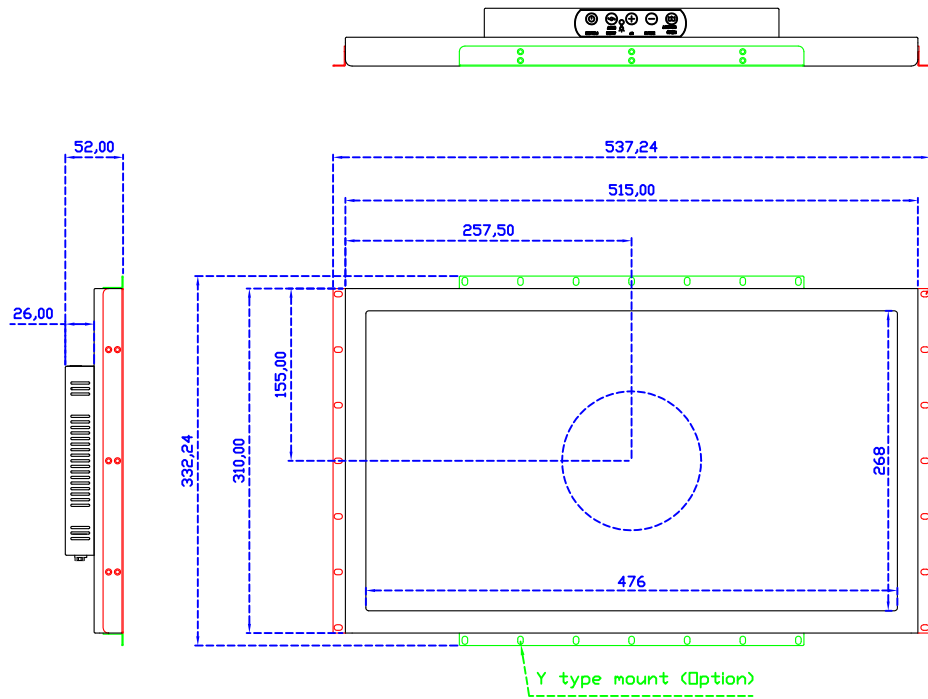

21.5" 投射電容式多點觸控螢幕

顯示器規格：

顯示面積	476 × 268 mm
點距	0.24795 × 0.24795 mm
亮度	500 cd/m ²
對比度	1000 : 1
解析度(邏輯像素)	1920 x 1080 (Full HD)
可視角度	左右 178° ; 上下 178°
反應時間	14ms (Tr+ Tf)
液晶色彩	16.7M
支援解析度	640×480 ; 800×600 ; 1024×768 ; 1280×720 ; 1280×800 ; 1280×1024 ; 1360×768 ; 1440×900 ; 1680×1050 ; 1920×1080
信號輸入	VGA ; Audio ; Display Port ; HDMI
音效	1W (8Ω) × 2
OSD 控制功能	◎功能選單/選擇◎ - ◎ + ◎自動調整/離開◎電源
電源輸入、消耗功率	DC 12V ; ≤26w (DC Jack Φ2.1mm)
儲存、操作溫度	-20~60°C ; 0~50°C
壁掛孔位	75×75 ; 100×100 mm
外觀顏色	黑色 (OEM 其它顏色)
尺寸、淨重	515 × 310 × 52 mm ; 5.6 kg (W×H×D) (不含底座)
外箱尺寸、總重	700 × 390 × 170 mm ; 7.1 kg (W×H×D)
配件包	VGA 線/HDMI 線/音源線/AC90~260V 變壓器/電源線/USB 或 RS232 觸控線/高級擦拭布/驅動光碟 ※DP 線 (選購)

AIM-TMPCTU215-R07W V

AIM-TMPCTU215-R07W Y

21.5" Touch Monitor,
(VESA Mount)

AIM-TMxxxx215-R07W

21.5" Embedded Touch Monitor.
(Open Frame)

AIM-TMOPxxxx215-R07W

21.5" Desktop Touch Monitor.
(Foldable Stand)

AIM-TMxxxx215-R07W A