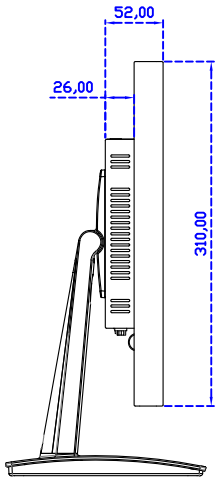

AIM-TMPCTU215-R07W	USB (多點*10)	無底座 VESA 孔固定
AIM-TMPCTU215-R08W	RS232 (單點)	
AIM-TMOPPCTU215-R07W	USB (多點*10)	嵌入型固定
AIM-TMOPPCTU215-R08W	RS232 (單點)	
AIM-TMPCTU215-R07W A	USB (多點*10)	摺疊底座 1.4kg
AIM-TMPCTU215-R08W A	RS232 (單點)	
AIM-TMPCTU215-R07W P	USB (多點*10)	相框底座 1kg
AIM-TMPCTU215-R08W P	RS232 (單點)	
AIM-TMPCTU215-R07W V	USB (多點*10)	立型底座 1.1kg
AIM-TMPCTU215-R08W V	RS232 (單點)	
AIM-TMPCTU215-R07W Y	USB (多點*10)	人體工學底座 3kg
AIM-TMPCTU215-R08W Y	RS232 (單點)	

21.5" 投射電容式多點觸控螢幕

顯示器規格：

顯示面積	476 × 268 mm
點距	0.24795 × 0.24795 mm
亮度	500 cd/m ²
對比度	1000 : 1
解析度(邏輯像素)	1920 x 1080 (Full HD)
可視角度	左右 178° ; 上下 178°
反應時間	14ms (Tr+ Tf)
液晶色彩	16.7M
支援解析度	640×480 ; 800×600 ; 1024×768 ; 1280×720 ; 1280×800 ; 1280×1024 ; 1360×768 ; 1440×900 ; 1680×1050 ; 1920×1080
信號輸入	VGA ; Audio ; Display Port ; HDMI
音效	1W (8Ω) × 2
OSD 控制功能	◎功能選單/選擇◎ - ◎ + ◎自動調整/離開◎電源
電源輸入、消耗功率	DC 12V ; ≤26w (DC Jack Φ2.1mm)
儲存、操作溫度	-20~60°C ; 0~50°C
壁掛孔位	75×75 ; 100×100 mm
外觀顏色	黑色 (OEM 其它顏色)
尺寸、淨重	515 × 310 × 52 mm ; 5.6 kg (W×H×D) (不含底座)
外箱尺寸、總重	700 × 390 × 170 mm ; 7.1 kg (W×H×D)
配件包	VGA 線/HDMI 線/音源線/AC90~260V 變壓器/電源線/USB 或 RS232 觸控線/高級擦拭布/驅動光碟 ※DP 線 (選購)

AIM-TMPCTU215-R07W V

AIM-TMPCTU215-R07W Y

21.5" Touch Monitor,
(VESA Mount)

AIM-TMxxxx215-R07W

21.5" Embedded Touch Monitor.
(Open Frame)

AIM-TMOPxxxx215-R07W

21.5" Desktop Touch Monitor.
(Foldable Stand)

AIM-TMxxxx215-R07W A

DC 12V/DP/HDMI/VGA/Audio

Touch USB/RS232

21.5" Desktop Touch Monitor.
(Photo Stand)

AIM-TMxxxx215-R07W P

21.5" Desktop Touch Monitor.
(PDS Stand)

AIM-TMxxxx215-R07W V

21.5" Desktop Touch Monitor.
(Ergonomic Stand)