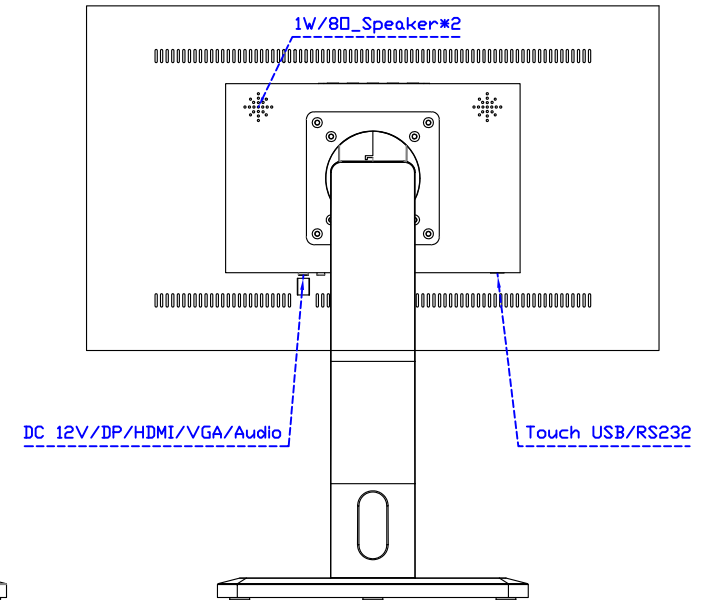

AIM-TMPCTU215-R07W	USB (多點*10)	無底座 VESA 孔固定
AIM-TMPCTU215-R08W	RS232 (單點)	
AIM-TMOPPCTU215-R07W	USB (多點*10)	嵌入型固定
AIM-TMOPPCTU215-R08W	RS232 (單點)	
AIM-TMPCTU215-R07W A	USB (多點*10)	摺疊底座 1.4kg
AIM-TMPCTU215-R08W A	RS232 (單點)	
AIM-TMPCTU215-R07W P	USB (多點*10)	相框底座 1kg
AIM-TMPCTU215-R08W P	RS232 (單點)	
AIM-TMPCTU215-R07W V	USB (多點*10)	立型底座 1.1kg
AIM-TMPCTU215-R08W V	RS232 (單點)	
AIM-TMPCTU215-R07W Y	USB (多點*10)	人體工學底座 3kg
AIM-TMPCTU215-R08W Y	RS232 (單點)	

AIM-TMPCTU215-R07W V

AIM-TMPCTU215-R07W Y

21.5" Touch Monitor,
(VESA Mount)

AIM-TMxxxx215-R07W

21.5" Embedded Touch Monitor.
(Open Frame)

AIM-TMOPxxxx215-R07W

21.5" Desktop Touch Monitor.
(Foldable Stand)

AIM-TMxxxx215-R07W A

DC 12V/DP/HDMI/VGA/Audio

Touch USB/RS232

21.5" Desktop Touch Monitor.
(Photo Stand)

AIM-TMxxxx215-R07W P

21.5" Desktop Touch Monitor.
(PDS Stand)

AIM-TMxxxx215-R07W V

21.5" Desktop Touch Monitor.
(Ergonomic Stand)