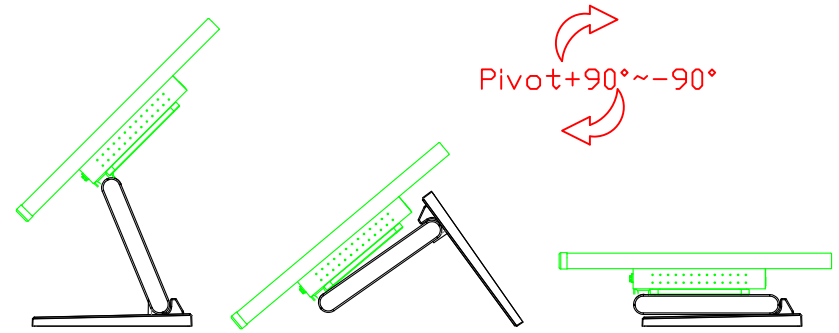

AIM-TMPCTU215-R07W V

AIM-TMPCTU215-R07W Y

21.5" Touch Monitor,
(VESA Mount)

AIM-TMxxxx215-R07W

21.5" Embedded Touch Monitor.
(Open Frame)

AIM-TMOPxxxx215-R07W

21.5" Desktop Touch Monitor.
(Foldable Stand)

AIM-TMxxxx215-R07W A