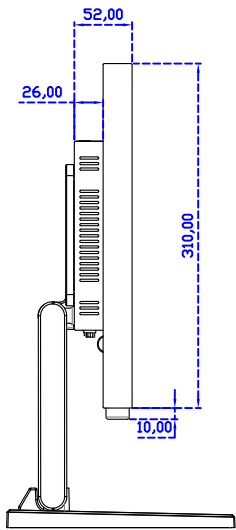

AIM-TMPCTU215-R07W	USB (多點*10)	無底座 VESA 孔固定
AIM-TMPCTU215-R08W	RS232 (單點)	
AIM-TMOPPCTU215-R07W	USB (多點*10)	嵌入型固定
AIM-TMOPPCTU215-R08W	RS232 (單點)	
AIM-TMPCTU215-R07W A	USB (多點*10)	摺疊底座 1.4kg
AIM-TMPCTU215-R08W A	RS232 (單點)	
AIM-TMPCTU215-R07W P	USB (多點*10)	相框底座 1kg
AIM-TMPCTU215-R08W P	RS232 (單點)	
AIM-TMPCTU215-R07W V	USB (多點*10)	立型底座 1.1kg
AIM-TMPCTU215-R08W V	RS232 (單點)	
AIM-TMPCTU215-R07W Y	USB (多點*10)	人體工學底座 3kg
AIM-TMPCTU215-R08W Y	RS232 (單點)	

21.5" 投射電容式多點觸控螢幕

顯示器規格：

顯示面積	476 × 268 mm
點距	0.24795 × 0.24795 mm
亮度	500 cd/m ²
對比度	1000 : 1
解析度(邏輯像素)	1920 x 1080 (Full HD)
可視角度	左右 178° ; 上下 178°
反應時間	14ms (Tr+ Tf)
液晶色彩	16.7M
支援解析度	640×480 ; 800×600 ; 1024×768 ; 1280×720 ; 1280×800 ; 1280×1024 ; 1360×768 ; 1440×900 ; 1680×1050 ; 1920×1080
信號輸入	VGA ; Audio ; Display Port ; HDMI
音效	1W (8Ω) × 2
OSD 控制功能	◎功能選單/選擇◎ - ◎ + ◎自動調整/離開◎電源
電源輸入、消耗功率	DC 12V ; ≤26w (DC Jack Φ2.1mm)
儲存、操作溫度	-20~60°C ; 0~50°C
壁掛孔位	75×75 ; 100×100 mm
外觀顏色	黑色 (OEM 其它顏色)
尺寸、淨重	515 × 310 × 52 mm ; 5.6 kg (W×H×D) (不含底座)
外箱尺寸、總重	700 × 390 × 170 mm ; 7.1 kg (W×H×D)
配件包	VGA 線/HDMI 線/音源線/AC90~260V 變壓器/電源線/USB 或 RS232 觸控線/高級擦拭布/驅動光碟 ※DP 線 (選購)

AIM-TMPCTU215-R07W V

AIM-TMPCTU215-R07W Y

21.5" Touch Monitor,
(VESA Mount)

AIM-TMxxxx215-R07W

21.5" Embedded Touch Monitor.
(Open Frame)

AIM-TMOPxxxx215-R07W

21.5" Desktop Touch Monitor.
(Foldable Stand)

AIM-TMxxxx215-R07W A

DC 12V/DP/HDMI/VGA/Audio

Touch USB/RS232

21.5" Desktop Touch Monitor.
(Photo Stand)

AIM-TMxxxx215-R07W P

21.5" Desktop Touch Monitor.
(PDS Stand)

AIM-TMxxxx215-R07W V

21.5" Desktop Touch Monitor.
(Ergonomic Stand)