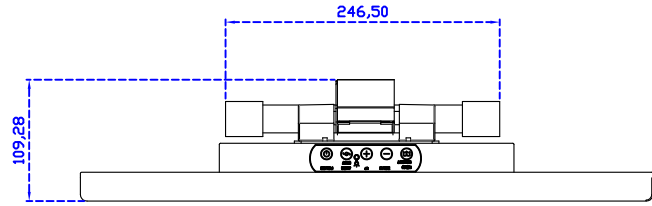

AIM-TMPCTU215-R07W V

AIM-TMPCTU215-R07W Y

21.5" Touch Monitor,
(VESA Mount)

AIM-TMxxxx215-R07W

21.5" Embedded Touch Monitor.
(Open Frame)

AIM-TMOPxxxx215-R07W

21.5" Desktop Touch Monitor.
(Foldable Stand)

AIM-TMxxxx215-R07W A