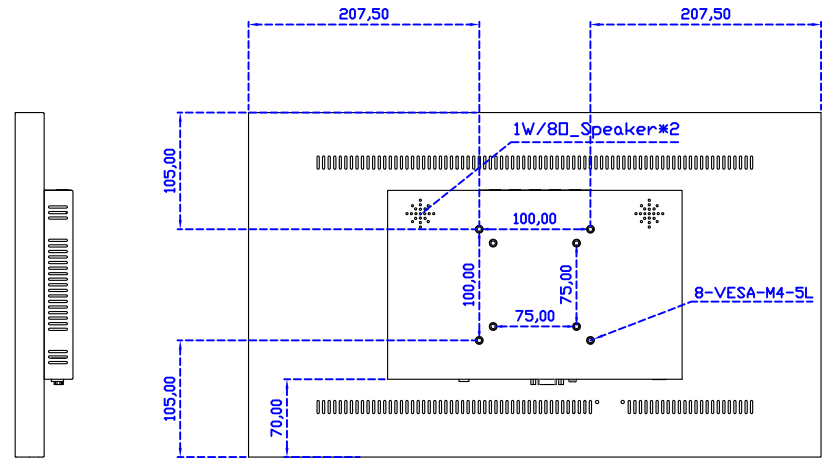

21.5" 投射電容式多點觸控螢幕

顯示器規格：

顯示面積	476 × 268 mm
點距	0.24795 × 0.24795 mm
亮度	500 cd/m ²
對比度	1000 : 1
解析度(邏輯像素)	1920 x 1080 (Full HD)
可視角度	左右 178° ; 上下 178°
反應時間	14ms (Tr+ Tf)
液晶色彩	16.7M
支援解析度	640×480 ; 800×600 ; 1024×768 ; 1280×720 ; 1280×800 ; 1280×1024 ; 1360×768 ; 1440×900 ; 1680×1050 ; 1920×1080
信號輸入	VGA ; Audio ; Display Port ; HDMI
音效	1W (8Ω) × 2
OSD 控制功能	◎功能選單/選擇◎ - ◎ + ◎自動調整/離開◎電源
電源輸入、消耗功率	DC 12V ; ≤26w (DC Jack Φ2.1mm)
儲存、操作溫度	-20~60°C ; 0~50°C
壁掛孔位	75×75 ; 100×100 mm
外觀顏色	黑色 (OEM 其它顏色)
尺寸、淨重	515 × 310 × 52 mm ; 5.6 kg (W×H×D) (不含底座)
外箱尺寸、總重	700 × 390 × 170 mm ; 7.1 kg (W×H×D)
配件包	VGA 線/HDMI 線/音源線/AC90~260V 變壓器/電源線/USB 或 RS232 觸控線/高級擦拭布/驅動光碟 ※DP 線 (選購)

※規格若有異動，恕不另行通知，依出貨實機為主!

AIM-TMPCTU215-R07W A

AIM-TMPCTU215-R07W P

21.5" 投射電容式多點觸控螢幕

觸控特色：

操作方式	使用電容式觸控筆、手指
線性誤差	≤2.5mm
表面硬度	≥7H
使用壽命	無限制
應用範圍	適合點控、書寫、簽名捕捉

軟體特色：

繪圖測試	測試觸控點位置與線性表現
控制器設定	支援多作業系統
語言介面	繁中、簡中、英、日、法、德、韓、俄、泰、捷克、丹麥、荷蘭、芬蘭、希臘、波蘭、瑞典、西班牙、阿拉伯、匈牙利、義大利、挪威文、葡萄牙、土耳其、斯洛維尼亞
滑鼠模擬	手動滑鼠左右鍵、自動滑鼠左右鍵 (PDA 功能)
觸控模式	繪圖模式、按鍵模式、關閉觸控功能選項
雙觸擊設定	可調整雙擊速度、可調整雙擊區域面積大小
發聲設定	無聲模式、觸控時發聲模式、觸控離開時發聲模式
顯示器設定	支援顯示器旋轉、支援多重顯示器、支援顯示器分割
區域設定	支援二分割及四分割畫面觸控、支援自定義活動區域觸控
邊緣補償	支援多方向觸控補償及自定義補償參數。
驅動程式	支援全系列 Windows-32/64 位元 作業系統 支援 Android ; 支援 Linux ; 支援 MAC

AIM-TMPCTU215-R07W V

AIM-TMPCTU215-R07W Y

21.5" Touch Monitor,
(VESA Mount)

AIM-TMxxxx215-R07W

21.5" Embedded Touch Monitor.
(Open Frame)

AIM-TMOPxxxx215-R07W

21.5" Desktop Touch Monitor.
(Foldable Stand)

AIM-TMxxxx215-R07W A