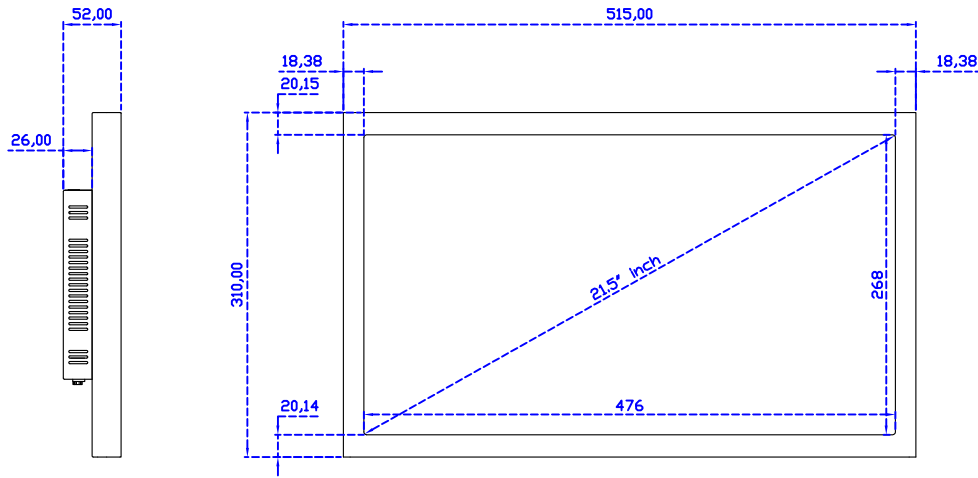

21.5" 投射電容式多點觸控螢幕

顯示器規格：

顯示面積	476 × 268 mm
點距	0.24795 × 0.24795 mm
亮度	500 cd/m ²
對比度	1000 : 1
解析度(邏輯像素)	1920 x 1080 (Full HD)
可視角度	左右 178° ; 上下 178°
反應時間	14ms (Tr+ Tf)
液晶色彩	16.7M
支援解析度	640×480 ; 800×600 ; 1024×768 ; 1280×720 ; 1280×800 ; 1280×1024 ; 1360×768 ; 1440×900 ; 1680×1050 ; 1920×1080
信號輸入	VGA ; Audio ; Display Port ; HDMI
音效	1W (8Ω) × 2
OSD 控制功能	◎功能選單/選擇◎ - ◎ + ◎自動調整/離開◎電源
電源輸入、消耗功率	DC 12V ; ≤26w (DC Jack Φ2.1mm)
儲存、操作溫度	-20~60°C ; 0~50°C
壁掛孔位	75×75 ; 100×100 mm
外觀顏色	黑色 (OEM 其它顏色)
尺寸、淨重	515 × 310 × 52 mm ; 5.6 kg (W×H×D) (不含底座)
外箱尺寸、總重	700 × 390 × 170 mm ; 7.1 kg (W×H×D)
配件包	VGA 線/HDMI 線/音源線/AC90~260V 變壓器/電源線/USB 或 RS232 觸控線/高級擦拭布/驅動光碟 ※DP 線 (選購)

AIM-TMPCTU215-R07W V

AIM-TMPCTU215-R07W Y

21.5" Touch Monitor,
(VESA Mount)

AIM-TMxxxx215-R07W

21.5" Embedded Touch Monitor.
(Open Frame)

AIM-TMOPxxxx215-R07W

21.5" Desktop Touch Monitor.
(Foldable Stand)

AIM-TMxxxx215-R07W A