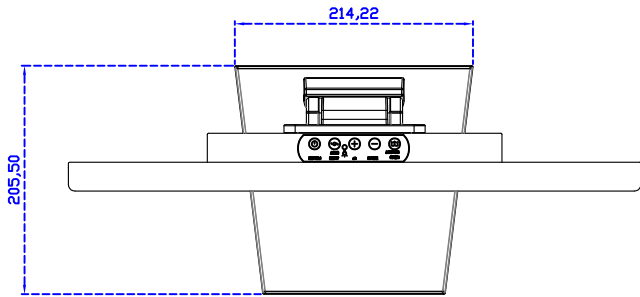

AIM-TMPCTU215-R07W V

AIM-TMPCTU215-R07W Y

21.5" Touch Monitor,
(VESA Mount)

AIM-TMxxxx215-R07W

21.5" Embedded Touch Monitor.
(Open Frame)

AIM-TMOPxxxx215-R07W

21.5" Desktop Touch Monitor.
(Foldable Stand)

AIM-TMxxxx215-R07W A