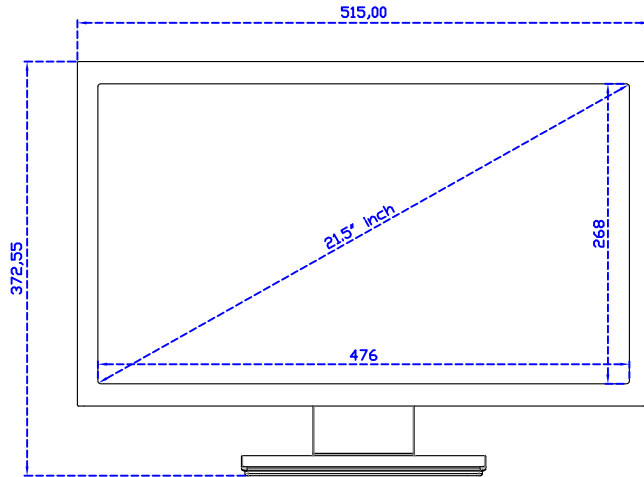

21.5" Desktop Touch Monitor.
(PDS Stand)

AIM-TMxxxx215-R07W V