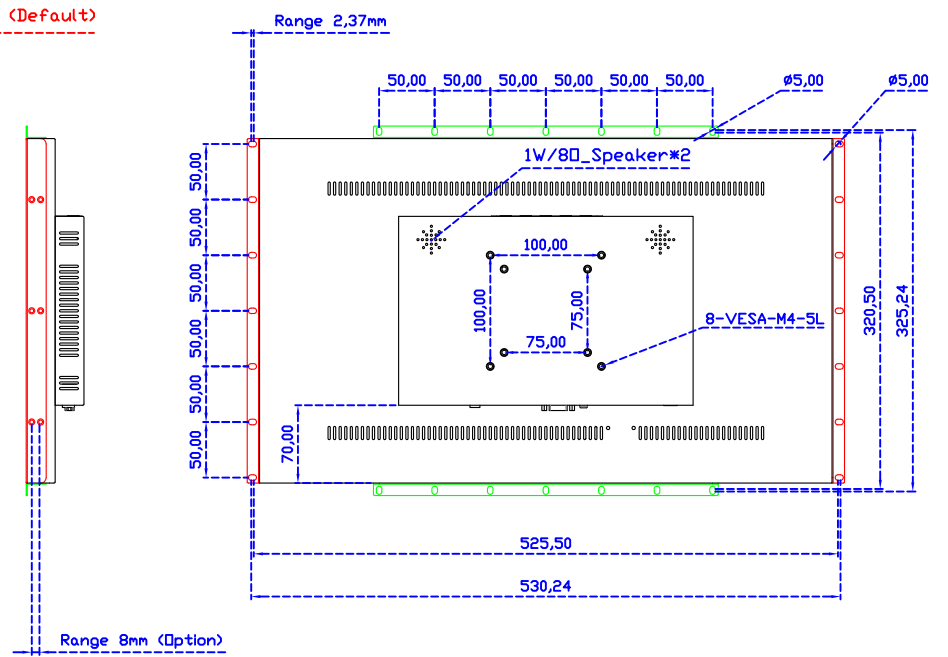

21.5" 投射電容式多點觸控螢幕

顯示器規格：

顯示面積	476 × 268 mm
點距	0.24795 × 0.24795 mm
亮度	500 cd/m ²
對比度	1000 : 1
解析度(邏輯像素)	1920 x 1080 (Full HD)
可視角度	左右 178° ; 上下 178°
反應時間	14ms (Tr+ Tf)
液晶色彩	16.7M
支援解析度	640×480 ; 800×600 ; 1024×768 ; 1280×720 ; 1280×800 ; 1280×1024 ; 1360×768 ; 1440×900 ; 1680×1050 ; 1920×1080
信號輸入	VGA ; Audio ; Display Port ; HDMI
音效	1W (8Ω) × 2
OSD 控制功能	◎功能選單/選擇◎ - ◎ + ◎自動調整/離開◎電源
電源輸入、消耗功率	DC 12V ; ≤26w (DC Jack Φ2.1mm)
儲存、操作溫度	-20~60°C ; 0~50°C
壁掛孔位	75×75 ; 100×100 mm
外觀顏色	黑色 (OEM 其它顏色)
尺寸、淨重	515 × 310 × 52 mm ; 5.6 kg (W×H×D) (不含底座)
外箱尺寸、總重	700 × 390 × 170 mm ; 7.1 kg (W×H×D)
配件包	VGA 線/HDMI 線/音源線/AC90~260V 變壓器/電源線/USB 或 RS232 觸控線/高級擦拭布/驅動光碟 ※DP 線 (選購)

AIM-TMPCTU215-R07W V

AIM-TMPCTU215-R07W Y

21.5" Touch Monitor,
(VESA Mount)

AIM-TMxxxx215-R07W

21.5" Embedded Touch Monitor.
(Open Frame)

AIM-TMOPxxxx215-R07W

21.5" Desktop Touch Monitor.
(Foldable Stand)

AIM-TMxxxx215-R07W A

DC 12V/DP/HDMI/VGA/Audio

Touch USB/RS232

21.5" Desktop Touch Monitor.
(Photo Stand)

AIM-TMxxxx215-R07W P

21.5" Desktop Touch Monitor.
(PDS Stand)

AIM-TMxxxx215-R07W V

21.5" Desktop Touch Monitor.
(Ergonomic Stand)