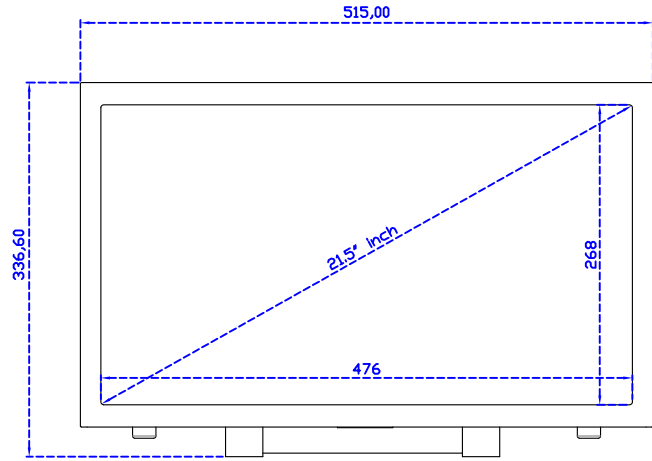

21.5" 投射電容式多點觸控螢幕

顯示器規格：

顯示面積	476 × 268 mm
點距	0.24795 × 0.24795 mm
亮度	500 cd/m ²
對比度	1000 : 1
解析度(邏輯像素)	1920 x 1080 (Full HD)
可視角度	左右 178° ; 上下 178°
反應時間	14ms (Tr+ Tf)
液晶色彩	16.7M
支援解析度	640×480 ; 800×600 ; 1024×768 ; 1280×720 ; 1280×800 ; 1280×1024 ; 1360×768 ; 1440×900 ; 1680×1050 ; 1920×1080
信號輸入	VGA ; Audio ; DVI
音效	1W (8Ω) × 2
OSD 控制功能	◎功能選單/選擇◎ - ◎+◎自動調整/離開◎電源
電源輸入、消耗功率	DC 12V ; ≤26w (DC Jack Φ2.1mm)
儲存、操作溫度	-20~60°C ; 0~50°C
壁掛孔位	75×75 ; 100×100 mm
外觀顏色	黑色 (OEM 其它顏色)
尺寸、淨重	515 × 310 × 52 mm ; 5.6 kg (W×H×D) (不含底座)
外箱尺寸、總重	700 × 390 × 170 mm ; 7.1 kg (W×H×D)
配件包	VGA 線/音源線/AC90~260V 變壓器/電源線/USB 或 RS232 觸控線/高級擦拭布/ 驅動光碟 ※DVI 線 (選購)

AIM-TMPCTU215-R05W V

AIM-TMPCTU215-R05W Y

3 Year Warranty
LCD Panel 1 Year

21.5" Touch Monitor.
(VESA Mount)

AIM-TMxxxx215-R05W

X type mount (Default)

21.5" Embedded Touch Monitor.
(Open Frame)

AIM-TMOPxxxx215-R05W

21.5" Desktop Touch Monitor.
(Foldable Stand)

AIM-TMxxxx215-R05W A

21.5" Desktop Touch Monitor.
(Photo Stand)

AIM-TMxxxx215-R05W P

21.5" Desktop Touch Monitor.
(PDS Stand)

AIM-TMxxxx215-R05W V

21.5" Desktop Touch Monitor.
(Ergonomic Stand)