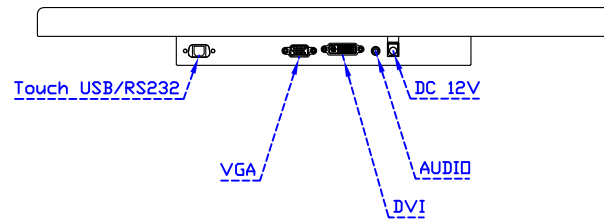

※規格若有異動，恕不另行通知，依出貨實機為主!

AIM-TMPCTU215-R05W A

AIM-TMPCTU215-R05W P

21.5" 投射電容式多點觸控螢幕

觸控特色：

操作方式	使用電容式觸控筆、手指
線性誤差	≤2.5mm
表面硬度	≥7H
使用壽命	無限制
應用範圍	適合點控、書寫、簽名捕捉

軟體特色：

繪圖測試	測試觸控點位置與線性表現
控制器設定	支援多作業系統
語言介面	繁中、簡中、英、日、法、德、韓、俄、泰、捷克、丹麥、荷蘭、芬蘭、希臘、波蘭、瑞典、西班牙、阿拉伯、匈牙利、義大利、挪威文、葡萄牙、土耳其、斯洛維尼亞
滑鼠模擬	手動滑鼠左右鍵、自動滑鼠左右鍵 (PDA 功能)
觸控模式	繪圖模式、按鍵模式、關閉觸控功能選項
雙觸擊設定	可調整雙擊速度、可調整雙擊區域面積大小
發聲設定	無聲模式、觸控時發聲模式、觸控離開時發聲模式
顯示器設定	支援顯示器旋轉、支援多重顯示器、支援顯示器分割
區域設定	支援二分割及四分割畫面觸控、支援自定義活動區域觸控
邊緣補償	支援多方向觸控補償及自定義補償參數。
驅動程式	支援全系列 Windows-32/64 位元 作業系統 支援 Android ; 支援 Linux ; 支援 MAC

AIM-TMPCTU215-R05W V

AIM-TMPCTU215-R05W Y

3 Year Warranty
LCD Panel 1 Year

21.5" Touch Monitor.
(VESA Mount)

AIM-TMxxxx215-R05W

X type mount (Default)

21.5" Embedded Touch Monitor.
(Open Frame)

AIM-TMOPxxxx215-R05W