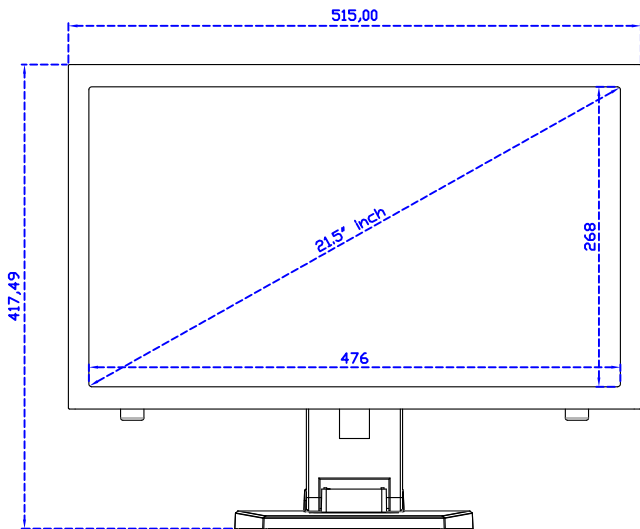

21.5" 投射電容式多點觸控螢幕

顯示器規格：

顯示面積	476 × 268 mm
點距	0.24795 × 0.24795 mm
亮度	500 cd/m ²
對比度	1000 : 1
解析度(邏輯像素)	1920 x 1080 (Full HD)
可視角度	左右 178° ; 上下 178°
反應時間	14ms (Tr+ Tf)
液晶色彩	16.7M
支援解析度	640×480 ; 800×600 ; 1024×768 ; 1280×720 ; 1280×800 ; 1280×1024 ; 1360×768 ; 1440×900 ; 1680×1050 ; 1920×1080
信號輸入	VGA ; Audio ; DVI
音效	1W (8Ω) × 2
OSD 控制功能	◎功能選單/選擇◎ - ◎+◎自動調整/離開◎電源
電源輸入、消耗功率	DC 12V ; ≤26w (DC Jack Φ2.1mm)
儲存、操作溫度	-20~60°C ; 0~50°C
壁掛孔位	75×75 ; 100×100 mm
外觀顏色	黑色 (OEM 其它顏色)
尺寸、淨重	515 × 310 × 52 mm ; 5.6 kg (W×H×D) (不含底座)
外箱尺寸、總重	700 × 390 × 170 mm ; 7.1 kg (W×H×D)
配件包	VGA 線/音源線/AC90~260V 變壓器/電源線/USB 或 RS232 觸控線/高級擦拭布/ 驅動光碟 ※DVI 線 (選購)

AIM-TMPCTU215-R05W V

AIM-TMPCTU215-R05W Y

3 Year Warranty
LCD Panel 1 Year

21.5" Touch Monitor.
(VESA Mount)

AIM-TMxxxx215-R05W

X type mount (Default)

21.5" Embedded Touch Monitor.
(Open Frame)

AIM-TMOPxxxx215-R05W

21.5" Desktop Touch Monitor.
(Foldable Stand)

AIM-TMxxxx215-R05W A

21.5" Desktop Touch Monitor.
(Photo Stand)

AIM-TMxxxx215-R05W P

21.5" Desktop Touch Monitor.
(PDS Stand)

AIM-TMxxxx215-R05W V

21.5" Desktop Touch Monitor.
(Ergonomic Stand)