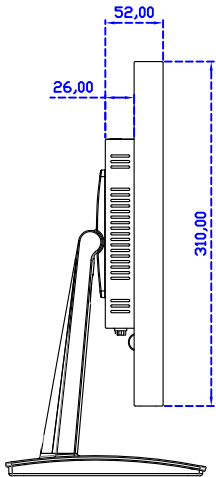

AIM-TMPCTU215-R05W	USB (多點*10)	無底座 VESA 孔固定
AIM-TMPCTU215-R06W	RS232 (單點)	
AIM-TMOPPCTU215-R05W	USB (多點*10)	嵌入型固定
AIM-TMOPPCTU215-R06W	RS232 (單點)	
AIM-TMPCTU215-R05W A	USB (多點*10)	摺疊底座 1.4kg
AIM-TMPCTU215-R06W A	RS232 (單點)	
AIM-TMPCTU215-R05W P	USB (多點*10)	相框底座 1kg
AIM-TMPCTU215-R06W P	RS232 (單點)	
AIM-TMPCTU215-R05W V	USB (多點*10)	立型底座 1.1kg
AIM-TMPCTU215-R06W V	RS232 (單點)	
AIM-TMPCTU215-R05W Y	USB (多點*10)	人體工學底座 3kg
AIM-TMPCTU215-R06W Y	RS232 (單點)	

21.5" 投射電容式多點觸控螢幕

顯示器規格：

顯示面積	476 × 268 mm
點距	0.24795 × 0.24795 mm
亮度	500 cd/m ²
對比度	1000 : 1
解析度(邏輯像素)	1920 x 1080 (Full HD)
可視角度	左右 178° ; 上下 178°
反應時間	14ms (Tr+ Tf)
液晶色彩	16.7M
支援解析度	640×480 ; 800×600 ; 1024×768 ; 1280×720 ; 1280×800 ; 1280×1024 ; 1360×768 ; 1440×900 ; 1680×1050 ; 1920×1080
信號輸入	VGA ; Audio ; DVI
音效	1W (8Ω) × 2
OSD 控制功能	◎功能選單/選擇◎ - ◎+◎自動調整/離開◎電源
電源輸入、消耗功率	DC 12V ; ≤26w (DC Jack Φ2.1mm)
儲存、操作溫度	-20~60°C ; 0~50°C
壁掛孔位	75×75 ; 100×100 mm
外觀顏色	黑色 (OEM 其它顏色)
尺寸、淨重	515 × 310 × 52 mm ; 5.6 kg (W×H×D) (不含底座)
外箱尺寸、總重	700 × 390 × 170 mm ; 7.1 kg (W×H×D)
配件包	VGA 線/音源線/AC90~260V 變壓器/電源線/USB 或 RS232 觸控線/高級擦拭布/ 驅動光碟 ※DVI 線 (選購)

AIM-TMPCTU215-R05W V

AIM-TMPCTU215-R05W Y

3 Year Warranty
LCD Panel 1 Year

21.5" Touch Monitor.
(VESA Mount)

AIM-TMxxxx215-R05W

X type mount (Default)

21.5" Embedded Touch Monitor.
(Open Frame)

AIM-TMOPxxxx215-R05W

21.5" Desktop Touch Monitor.
(Foldable Stand)

AIM-TMxxxx215-R05W A

21.5" Desktop Touch Monitor.
(Photo Stand)

AIM-TMxxxx215-R05W P

21.5" Desktop Touch Monitor.
(PDS Stand)

AIM-TMxxxx215-R05W V

21.5" Desktop Touch Monitor.
(Ergonomic Stand)