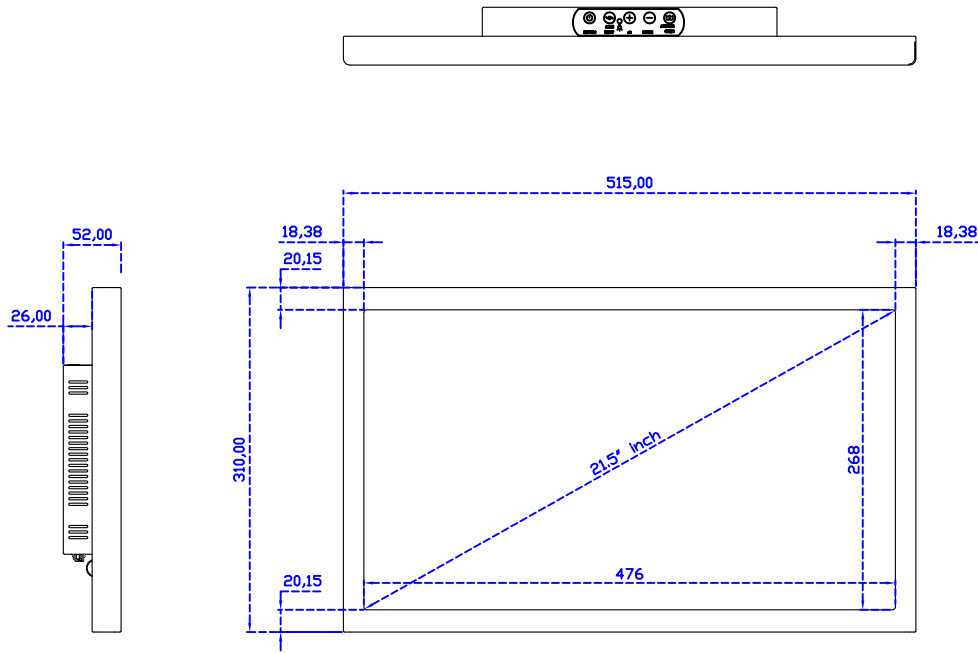

21.5" 投射電容式多點觸控螢幕

顯示器規格：

顯示面積	476 × 268 mm
點距	0.24795 × 0.24795 mm
亮度	500 cd/m ²
對比度	1000 : 1
解析度(邏輯像素)	1920 x 1080 (Full HD)
可視角度	左右 178° ; 上下 178°
反應時間	14ms (Tr+ Tf)
液晶色彩	16.7M
支援解析度	640×480 ; 800×600 ; 1024×768 ; 1280×720 ; 1280×800 ; 1280×1024 ; 1360×768 ; 1440×900 ; 1680×1050 ; 1920×1080
信號輸入	VGA ; Audio ; DVI
音效	1W (8Ω) × 2
OSD 控制功能	◎功能選單/選擇◎ - ◎+◎自動調整/離開◎電源
電源輸入、消耗功率	DC 12V ; ≤26w (DC Jack Φ2.1mm)
儲存、操作溫度	-20~60°C ; 0~50°C
壁掛孔位	75×75 ; 100×100 mm
外觀顏色	黑色 (OEM 其它顏色)
尺寸、淨重	515 × 310 × 52 mm ; 5.6 kg (W×H×D) (不含底座)
外箱尺寸、總重	700 × 390 × 170 mm ; 7.1 kg (W×H×D)
配件包	VGA 線/音源線/AC90~260V 變壓器/電源線/USB 或 RS232 觸控線/高級擦拭布/ 驅動光碟 ※DVI 線 (選購)

AIM-TMPCTU215-R05W V

AIM-TMPCTU215-R05W Y

3 Year Warranty
LCD Panel 1 Year

21.5" Touch Monitor.
(VESA Mount)

AIM-TMxxxx215-R05W

X type mount (Default)

21.5" Embedded Touch Monitor.
(Open Frame)

AIM-TMOPxxxx215-R05W

21.5" Desktop Touch Monitor.
(Foldable Stand)

AIM-TMxxxx215-R05W A

21.5" Desktop Touch Monitor.
(Photo Stand)

AIM-TMxxxx215-R05W P

21.5" Desktop Touch Monitor.
(PDS Stand)

AIM-TMxxxx215-R05W V

21.5" Desktop Touch Monitor.
(Ergonomic Stand)