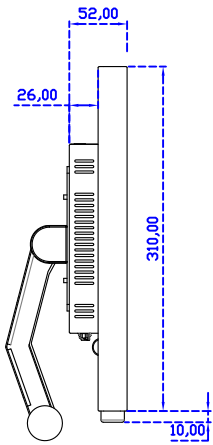

AIM-TMPCTU215-R05W	USB (多點*10)	無底座 VESA 孔固定
AIM-TMPCTU215-R06W	RS232 (單點)	
AIM-TMOPPCTU215-R05W	USB (多點*10)	嵌入型固定
AIM-TMOPPCTU215-R06W	RS232 (單點)	
AIM-TMPCTU215-R05W A	USB (多點*10)	摺疊底座 1.4kg
AIM-TMPCTU215-R06W A	RS232 (單點)	
AIM-TMPCTU215-R05W P	USB (多點*10)	相框底座 1kg
AIM-TMPCTU215-R06W P	RS232 (單點)	
AIM-TMPCTU215-R05W V	USB (多點*10)	立型底座 1.1kg
AIM-TMPCTU215-R06W V	RS232 (單點)	
AIM-TMPCTU215-R05W Y	USB (多點*10)	人體工學底座 3kg
AIM-TMPCTU215-R06W Y	RS232 (單點)	

21.5" 投射電容式多點觸控螢幕

顯示器規格：

顯示面積	476 × 268 mm
點距	0.24795 × 0.24795 mm
亮度	500 cd/m ²
對比度	1000 : 1
解析度(邏輯像素)	1920 x 1080 (Full HD)
可視角度	左右 178° ; 上下 178°
反應時間	14ms (Tr+ Tf)
液晶色彩	16.7M
支援解析度	640×480 ; 800×600 ; 1024×768 ; 1280×720 ; 1280×800 ; 1280×1024 ; 1360×768 ; 1440×900 ; 1680×1050 ; 1920×1080
信號輸入	VGA ; Audio ; DVI
音效	1W (8Ω) × 2
OSD 控制功能	◎功能選單/選擇◎ - ◎+◎自動調整/離開◎電源
電源輸入、消耗功率	DC 12V ; ≤26w (DC Jack Φ2.1mm)
儲存、操作溫度	-20~60°C ; 0~50°C
壁掛孔位	75×75 ; 100×100 mm
外觀顏色	黑色 (OEM 其它顏色)
尺寸、淨重	515 × 310 × 52 mm ; 5.6 kg (W×H×D) (不含底座)
外箱尺寸、總重	700 × 390 × 170 mm ; 7.1 kg (W×H×D)
配件包	VGA 線/音源線/AC90~260V 變壓器/電源線/USB 或 RS232 觸控線/高級擦拭布/ 驅動光碟 ※DVI 線 (選購)

AIM-TMPCTU215-R05W V

AIM-TMPCTU215-R05W Y

3 Year Warranty
LCD Panel 1 Year

21.5" Touch Monitor.
(VESA Mount)

AIM-TMxxxx215-R05W

X type mount (Default)

21.5" Embedded Touch Monitor.
(Open Frame)

AIM-TMOPxxxx215-R05W

21.5" Desktop Touch Monitor.
(Foldable Stand)

AIM-TMxxxx215-R05W A

21.5" Desktop Touch Monitor.
(Photo Stand)

AIM-TMxxxx215-R05W P

21.5" Desktop Touch Monitor.
(PDS Stand)

AIM-TMxxxx215-R05W V

21.5" Desktop Touch Monitor.
(Ergonomic Stand)