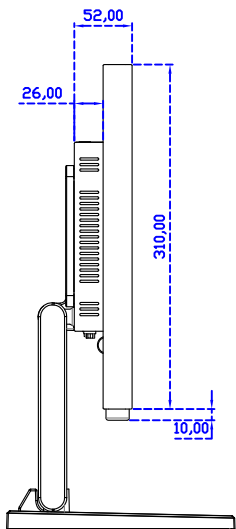

AIM-TMPCTU215-R05W	USB (多點*10)	無底座 VESA 孔固定
AIM-TMPCTU215-R06W	RS232 (單點)	
AIM-TMOPPCTU215-R05W	USB (多點*10)	嵌入型固定
AIM-TMOPPCTU215-R06W	RS232 (單點)	
AIM-TMPCTU215-R05W A	USB (多點*10)	摺疊底座 1.4kg
AIM-TMPCTU215-R06W A	RS232 (單點)	
AIM-TMPCTU215-R05W P	USB (多點*10)	相框底座 1kg
AIM-TMPCTU215-R06W P	RS232 (單點)	
AIM-TMPCTU215-R05W V	USB (多點*10)	立型底座 1.1kg
AIM-TMPCTU215-R06W V	RS232 (單點)	
AIM-TMPCTU215-R05W Y	USB (多點*10)	人體工學底座 3kg
AIM-TMPCTU215-R06W Y	RS232 (單點)	

21.5" 投射電容式多點觸控螢幕

顯示器規格：

顯示面積	476 × 268 mm
點距	0.24795 × 0.24795 mm
亮度	500 cd/m ²
對比度	1000 : 1
解析度(邏輯像素)	1920 x 1080 (Full HD)
可視角度	左右 178° ; 上下 178°
反應時間	14ms (Tr+ Tf)
液晶色彩	16.7M
支援解析度	640×480 ; 800×600 ; 1024×768 ; 1280×720 ; 1280×800 ; 1280×1024 ; 1360×768 ; 1440×900 ; 1680×1050 ; 1920×1080
信號輸入	VGA ; Audio ; DVI
音效	1W (8Ω) × 2
OSD 控制功能	◎功能選單/選擇◎ - ◎+◎自動調整/離開◎電源
電源輸入、消耗功率	DC 12V ; ≤26w (DC Jack Φ2.1mm)
儲存、操作溫度	-20~60°C ; 0~50°C
壁掛孔位	75×75 ; 100×100 mm
外觀顏色	黑色 (OEM 其它顏色)
尺寸、淨重	515 × 310 × 52 mm ; 5.6 kg (W×H×D) (不含底座)
外箱尺寸、總重	700 × 390 × 170 mm ; 7.1 kg (W×H×D)
配件包	VGA 線/音源線/AC90~260V 變壓器/電源線/USB 或 RS232 觸控線/高級擦拭布/ 驅動光碟 ※DVI 線 (選購)

AIM-TMPCTU215-R05W V

AIM-TMPCTU215-R05W Y

3 Year Warranty
LCD Panel 1 Year

21.5" Touch Monitor.
(VESA Mount)

AIM-TMxxxx215-R05W

X type mount (Default)

21.5" Embedded Touch Monitor.
(Open Frame)

AIM-TMOPxxxx215-R05W

21.5" Desktop Touch Monitor.
(Foldable Stand)

AIM-TMxxxx215-R05W A

21.5" Desktop Touch Monitor.
(Photo Stand)

AIM-TMxxxx215-R05W P

21.5" Desktop Touch Monitor.
(PDS Stand)

AIM-TMxxxx215-R05W V

21.5" Desktop Touch Monitor.
(Ergonomic Stand)