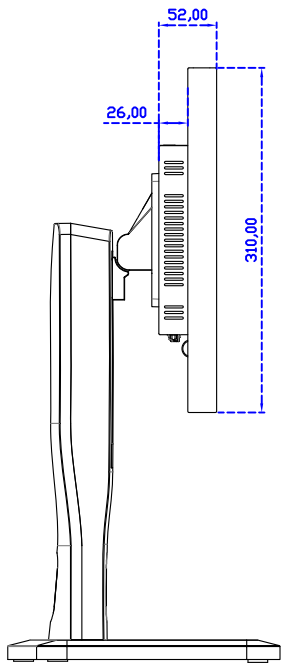

AIM-TMPCTU215-R05W	USB (多點*10)	無底座 VESA 孔固定
AIM-TMPCTU215-R06W	RS232 (單點)	
AIM-TMOPPCTU215-R05W	USB (多點*10)	嵌入型固定
AIM-TMOPPCTU215-R06W	RS232 (單點)	
AIM-TMPCTU215-R05W A	USB (多點*10)	摺疊底座 1.4kg
AIM-TMPCTU215-R06W A	RS232 (單點)	
AIM-TMPCTU215-R05W P	USB (多點*10)	相框底座 1kg
AIM-TMPCTU215-R06W P	RS232 (單點)	
AIM-TMPCTU215-R05W V	USB (多點*10)	立型底座 1.1kg
AIM-TMPCTU215-R06W V	RS232 (單點)	
AIM-TMPCTU215-R05W Y	USB (多點*10)	人體工學底座 3kg
AIM-TMPCTU215-R06W Y	RS232 (單點)	

21.5" 投射電容式多點觸控螢幕

顯示器規格：

顯示面積	476 × 268 mm
點距	0.24795 × 0.24795 mm
亮度	500 cd/m ²
對比度	1000 : 1
解析度(邏輯像素)	1920 x 1080 (Full HD)
可視角度	左右 178° ; 上下 178°
反應時間	14ms (Tr+ Tf)
液晶色彩	16.7M
支援解析度	640×480 ; 800×600 ; 1024×768 ; 1280×720 ; 1280×800 ; 1280×1024 ; 1360×768 ; 1440×900 ; 1680×1050 ; 1920×1080
信號輸入	VGA ; Audio ; DVI
音效	1W (8Ω) × 2
OSD 控制功能	◎功能選單/選擇◎ - ◎+◎自動調整/離開◎電源
電源輸入、消耗功率	DC 12V ; ≤26w (DC Jack Φ2.1mm)
儲存、操作溫度	-20~60°C ; 0~50°C
壁掛孔位	75×75 ; 100×100 mm
外觀顏色	黑色 (OEM 其它顏色)
尺寸、淨重	515 × 310 × 52 mm ; 5.6 kg (W×H×D) (不含底座)
外箱尺寸、總重	700 × 390 × 170 mm ; 7.1 kg (W×H×D)
配件包	VGA 線/音源線/AC90~260V 變壓器/電源線/USB 或 RS232 觸控線/高級擦拭布/ 驅動光碟 ※DVI 線 (選購)

AIM-TMPCTU215-R05W V

AIM-TMPCTU215-R05W Y

3 Year Warranty
LCD Panel 1 Year

21.5" Touch Monitor.
(VESA Mount)

AIM-TMxxxx215-R05W

X type mount (Default)

21.5" Embedded Touch Monitor.
(Open Frame)

AIM-TMOPxxxx215-R05W

21.5" Desktop Touch Monitor.
(Foldable Stand)

AIM-TMxxxx215-R05W A

21.5" Desktop Touch Monitor.
(Photo Stand)

AIM-TMxxxx215-R05W P

21.5" Desktop Touch Monitor.
(PDS Stand)

AIM-TMxxxx215-R05W V

21.5" Desktop Touch Monitor.
(Ergonomic Stand)