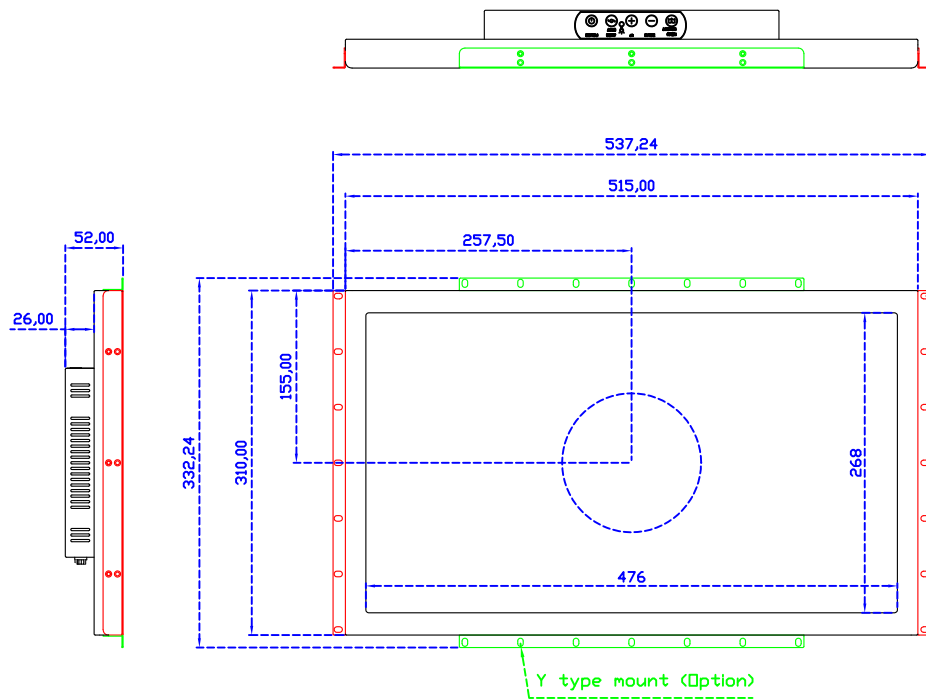

21.5" 投射電容式多點觸控螢幕

顯示器規格：

顯示面積	476 × 268 mm
點距	0.24795 × 0.24795 mm
亮度	500 cd/m ²
對比度	1000 : 1
解析度(邏輯像素)	1920 x 1080 (Full HD)
可視角度	左右 178° ; 上下 178°
反應時間	14ms (Tr+ Tf)
液晶色彩	16.7M
支援解析度	640×480 ; 800×600 ; 1024×768 ; 1280×720 ; 1280×800 ; 1280×1024 ; 1360×768 ; 1440×900 ; 1680×1050 ; 1920×1080
信號輸入	VGA ; Audio ; DVI
音效	1W (8Ω) × 2
OSD 控制功能	◎功能選單/選擇◎ - ◎+◎自動調整/離開◎電源
電源輸入、消耗功率	DC 12V ; ≤26w (DC Jack Φ2.1mm)
儲存、操作溫度	-20~60°C ; 0~50°C
壁掛孔位	75×75 ; 100×100 mm
外觀顏色	黑色 (OEM 其它顏色)
尺寸、淨重	515 × 310 × 52 mm ; 5.6 kg (W×H×D) (不含底座)
外箱尺寸、總重	700 × 390 × 170 mm ; 7.1 kg (W×H×D)
配件包	VGA 線/音源線/AC90~260V 變壓器/電源線/USB 或 RS232 觸控線/高級擦拭布/ 驅動光碟 ※DVI 線 (選購)

AIM-TMPCTU215-R05W V

AIM-TMPCTU215-R05W Y

3 Year Warranty
LCD Panel 1 Year

21.5" Touch Monitor.
(VESA Mount)

AIM-TMxxxx215-R05W

X type mount (Default)

21.5" Embedded Touch Monitor.
(Open Frame)

AIM-TMOPxxxx215-R05W

21.5" Desktop Touch Monitor.
(Foldable Stand)

AIM-TMxxxx215-R05W A

21.5" Desktop Touch Monitor.
(Photo Stand)

AIM-TMxxxx215-R05W P

21.5" Desktop Touch Monitor.
(PDS Stand)

AIM-TMxxxx215-R05W V

21.5" Desktop Touch Monitor.
(Ergonomic Stand)