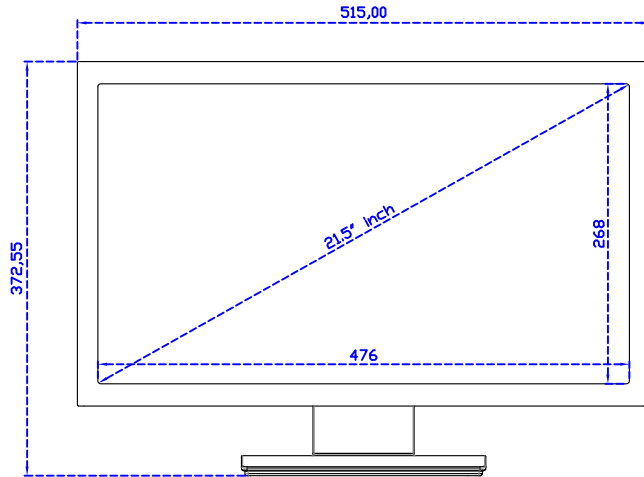

21.5" 投射電容式多點觸控螢幕

顯示器規格：

顯示面積	476 × 268 mm
點距	0.24795 × 0.24795 mm
亮度	500 cd/m ²
對比度	1000 : 1
解析度(邏輯像素)	1920 x 1080 (Full HD)
可視角度	左右 178° ; 上下 178°
反應時間	14ms (Tr+ Tf)
液晶色彩	16.7M
支援解析度	640×480 ; 800×600 ; 1024×768 ; 1280×720 ; 1280×800 ; 1280×1024 ; 1360×768 ; 1440×900 ; 1680×1050 ; 1920×1080
信號輸入	VGA ; Audio ; DVI
音效	1W (8Ω) × 2
OSD 控制功能	◎功能選單/選擇◎ - ◎+◎自動調整/離開◎電源
電源輸入、消耗功率	DC 12V ; ≤26w (DC Jack Φ2.1mm)
儲存、操作溫度	-20~60°C ; 0~50°C
壁掛孔位	75×75 ; 100×100 mm
外觀顏色	黑色 (OEM 其它顏色)
尺寸、淨重	515 × 310 × 52 mm ; 5.6 kg (W×H×D) (不含底座)
外箱尺寸、總重	700 × 390 × 170 mm ; 7.1 kg (W×H×D)
配件包	VGA 線/音源線/AC90~260V 變壓器/電源線/USB 或 RS232 觸控線/高級擦拭布/ 驅動光碟 ※DVI 線 (選購)

AIM-TMPCTU215-R05W V

AIM-TMPCTU215-R05W Y

3 Year Warranty
LCD Panel 1 Year

21.5" Touch Monitor.
(VESA Mount)

AIM-TMxxxx215-R05W

X type mount (Default)

21.5" Embedded Touch Monitor.
(Open Frame)

AIM-TMOPxxxx215-R05W

21.5" Desktop Touch Monitor.
(Foldable Stand)

AIM-TMxxxx215-R05W A

21.5" Desktop Touch Monitor.
(Photo Stand)

AIM-TMxxxx215-R05W P

21.5" Desktop Touch Monitor.
(PDS Stand)

AIM-TMxxxx215-R05W V

21.5" Desktop Touch Monitor.
(Ergonomic Stand)