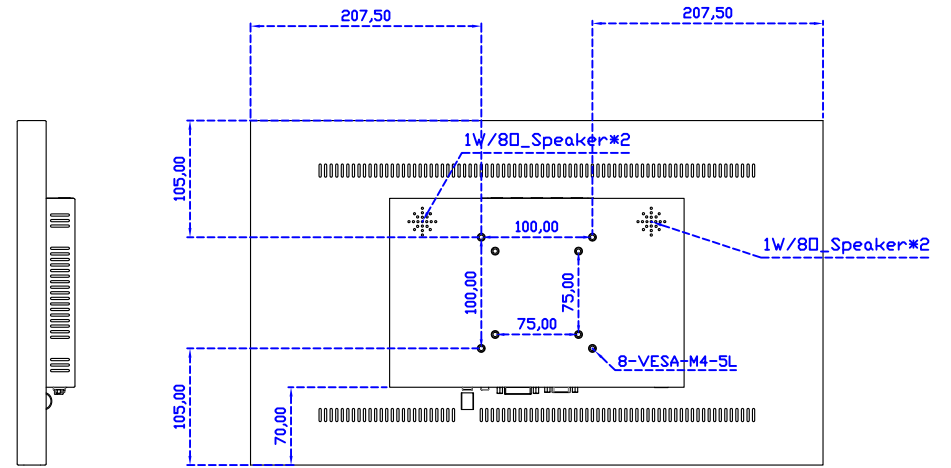

21.5" 投射電容式多點觸控螢幕

顯示器規格：

顯示面積	476 × 268 mm
點距	0.24795 × 0.24795 mm
亮度	500 cd/m ²
對比度	1000 : 1
解析度(邏輯像素)	1920 x 1080 (Full HD)
可視角度	左右 178° ; 上下 178°
反應時間	14ms (Tr+ Tf)
液晶色彩	16.7M
支援解析度	640×480 ; 800×600 ; 1024×768 ; 1280×720 ; 1280×800 ; 1280×1024 ; 1360×768 ; 1440×900 ; 1680×1050 ; 1920×1080
信號輸入	VGA ; Audio ; DVI
音效	1W (8Ω) × 2
OSD 控制功能	◎功能選單/選擇◎ - ◎+◎自動調整/離開◎電源
電源輸入、消耗功率	DC 12V ; ≤26w (DC Jack Φ2.1mm)
儲存、操作溫度	-20~60°C ; 0~50°C
壁掛孔位	75×75 ; 100×100 mm
外觀顏色	黑色 (OEM 其它顏色)
尺寸、淨重	515 × 310 × 52 mm ; 5.6 kg (W×H×D) (不含底座)
外箱尺寸、總重	700 × 390 × 170 mm ; 7.1 kg (W×H×D)
配件包	VGA 線/音源線/AC90~260V 變壓器/電源線/USB 或 RS232 觸控線/高級擦拭布/ 驅動光碟 ※DVI 線 (選購)

※規格若有異動，恕不另行通知，依出貨實機為主!

AIM-TMPCTU215-R05W A

AIM-TMPCTU215-R05W P

21.5" 投射電容式多點觸控螢幕

觸控特色：

操作方式	使用電容式觸控筆、手指
線性誤差	≤2.5mm
表面硬度	≥7H
使用壽命	無限制
應用範圍	適合點控、書寫、簽名捕捉

軟體特色：

繪圖測試	測試觸控點位置與線性表現
控制器設定	支援多作業系統
語言介面	繁中、簡中、英、日、法、德、韓、俄、泰、捷克、丹麥、荷蘭、芬蘭、希臘、波蘭、瑞典、西班牙、阿拉伯、匈牙利、義大利、挪威文、葡萄牙、土耳其、斯洛維尼亞
滑鼠模擬	手動滑鼠左右鍵、自動滑鼠左右鍵 (PDA 功能)
觸控模式	繪圖模式、按鍵模式、關閉觸控功能選項
雙觸擊設定	可調整雙擊速度、可調整雙擊區域面積大小
發聲設定	無聲模式、觸控時發聲模式、觸控離開時發聲模式
顯示器設定	支援顯示器旋轉、支援多重顯示器、支援顯示器分割
區域設定	支援二分割及四分割畫面觸控、支援自定義活動區域觸控
邊緣補償	支援多方向觸控補償及自定義補償參數。
驅動程式	支援全系列 Windows-32/64 位元 作業系統 支援 Android ; 支援 Linux ; 支援 MAC

AIM-TMPCTU215-R05W V

AIM-TMPCTU215-R05W Y

3 Year Warranty
LCD Panel 1 Year

21.5" Touch Monitor.
(VESA Mount)

AIM-TMxxxx215-R05W

X type mount (Default)

21.5" Embedded Touch Monitor.
(Open Frame)

AIM-TMOPxxxx215-R05W

21.5" Desktop Touch Monitor.
(Foldable Stand)

AIM-TMxxxx215-R05W A

21.5" Desktop Touch Monitor.
(Photo Stand)

AIM-TMxxxx215-R05W P

21.5" Desktop Touch Monitor.
(PDS Stand)

AIM-TMxxxx215-R05W V

21.5" Desktop Touch Monitor.
(Ergonomic Stand)