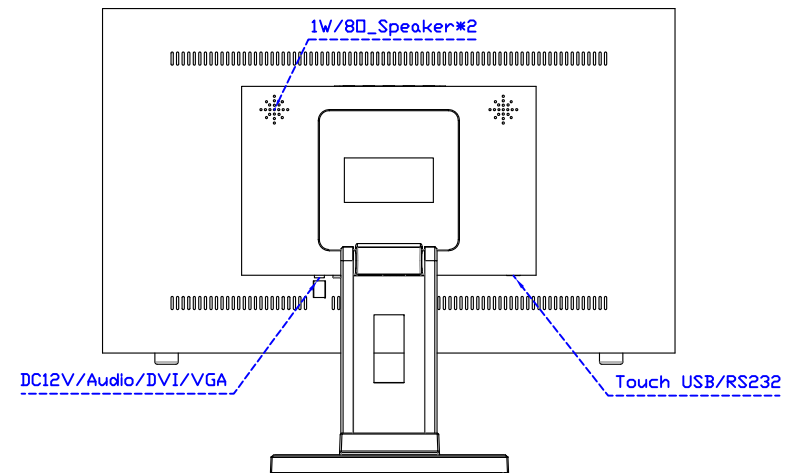

AIM-TMPCTU215-R05W	USB (多點*10)	無底座 VESA 孔固定
AIM-TMPCTU215-R06W	RS232 (單點)	
AIM-TMOPPCTU215-R05W	USB (多點*10)	嵌入型固定
AIM-TMOPPCTU215-R06W	RS232 (單點)	
AIM-TMPCTU215-R05W A	USB (多點*10)	摺疊底座 1.4kg
AIM-TMPCTU215-R06W A	RS232 (單點)	
AIM-TMPCTU215-R05W P	USB (多點*10)	相框底座 1kg
AIM-TMPCTU215-R06W P	RS232 (單點)	
AIM-TMPCTU215-R05W V	USB (多點*10)	立型底座 1.1kg
AIM-TMPCTU215-R06W V	RS232 (單點)	
AIM-TMPCTU215-R05W Y	USB (多點*10)	人體工學底座 3kg
AIM-TMPCTU215-R06W Y	RS232 (單點)	

AIM-TMPCTU215-R05W V

AIM-TMPCTU215-R05W Y

3 Year Warranty
LCD Panel 1 Year

21.5" Touch Monitor.
(VESA Mount)

AIM-TMxxxx215-R05W

X type mount (Default)

21.5" Embedded Touch Monitor.
(Open Frame)

AIM-TMOPxxxx215-R05W

21.5" Desktop Touch Monitor.
(Foldable Stand)

AIM-TMxxxx215-R05W A

21.5" Desktop Touch Monitor.
(Photo Stand)

AIM-TMxxxx215-R05W P

21.5" Desktop Touch Monitor.
(PDS Stand)

AIM-TMxxxx215-R05W V

21.5" Desktop Touch Monitor.
(Ergonomic Stand)