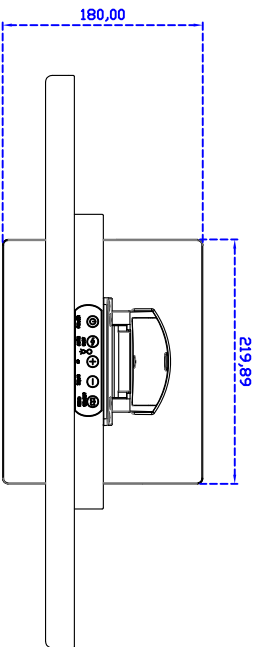

21.5" inch Touch Monitor(POS-styler) (Projected capacitive Multi-Touch)

Display Specifications :

Active Area	476 × 268 mm
Pixel Pitch	0.24825 × 0.24825 mm
Brightness	250 cd/m ²
Contrast Ratio	3000 : 1
Resolution	1920 x 1080 (Full HD)
Viewing Angle	L/R 178° ; U/D 178°
Response Time	18 ms (Tr + Tf)
Display Colors	16.7M
Display Modes	640×480 ; 800×600 ; 1024×768 ; 1280×720 ; 1280×800 ; 1280×1024 ; 1366×768 ; 1440×900 ; 1680×1050 ; 1920×1080
Signal input	VGA ; Audio ; DVI
Mini-Audio out	1W (8Ω) × 2
OSD Keyboard	⊙ Menu/Select ⊙ - ⊙ + ⊙ Auto/Exit ⊙ Power
Power Source 、 Power Consumption	DC 12V ; ≤19 w ; Standby ≤1w
Storage 、 Operation	-20~60℃ ; 0~50℃
VESA	75×75 or 100×100 mm
Casing Colors	Black
Casing Size 、 Weight	515 × 310 × 52 mm ; 7 kg (W×H×D)
Carton 、 gross weight	700 × 390 × 170 mm ; 8.5 kg (W×H×D)

Draw Test	Position and linearity verification
Controller	Support multiple controllers
Languages	English 、 Simple Chinese 、 Traditional Chinese 、 Japanese 、 French 、 German 、 Spanish 、 Korean 、 Arabic 、 Czech 、 Danish 、 Dutch 、 Greek 、 Hungarian 、 Italian 、 Norwegian 、 Russian 、 Polish 、 Portuguese 、 Slovenian 、 Swedish 、 Thai 、 Turkish
Mouse Emulator	Right / left button emulation. Auto Right / left Click (PDA function)
Touch Style	Drawing a Mode 、 button a Mode 、 Touch Off/ on Switch
Double Click	Configurable double click speed 、 Configurable double click area
Sound Modes	No sound 、 Touch down 、 Touch up
Display Support	display rotation 、 Support multiple monitors
Division Pattern Settings:	Support two halves and four parts with touch function, you can also create your own division patterns.
Edge compensation	Support edge compensation and you can also add your own numbers for it.
Support O.S	All Windows-32 bit O.S Windows7-8-10 : XP-64 bit O.S Android : A II Linux : MAC

3 Year Warrenty
LCD Panel 1 Year

21.5" Desktop Touch Monitor.

AIM-TMxxxxx215-R05wv