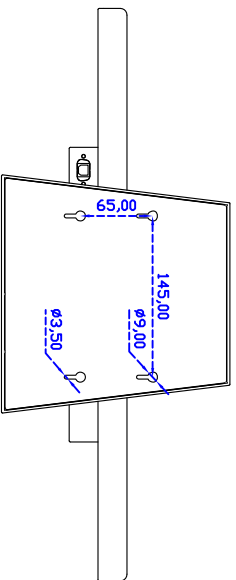

訂購資訊：

AIM-TMPCTU215-R05WA : 【VGA/DVI/AUDIO/USB-TOUCH】 AIM-TMPCTU215-R06WA : 【VGA/DVI/AUDIO/RS232-TOUCH】
 配件包 VGA 線/音源線/AC90~260V 變壓器/電源線/USB or RS232 線/高級擦拭布/驅動光碟※DVI 線(選購)

觸控特色：

操作方式	使用電容式觸控筆、手指
線性誤差	≤2.5mm
表面硬度	≥7H
使用壽命	無限制
應用範圍	適合點控、書寫、簽名捕捉
通訊介面	USB or RS232(單點觸控)

軟體特色：

繪圖測試	測試觸控點位置與線性表現
控制器設定	支援多作業系統
語言介面	繁體中文、簡體中文、英文、日文、法文、德文、西班牙文、韓文、阿拉伯文、捷克文、丹麥文、荷蘭文、芬蘭文、希臘文、匈牙利文、義大利文、挪威文、俄文、波蘭文、葡萄牙文、斯洛維尼亞文、瑞典文、泰文、土耳其文
滑鼠模擬	手動滑鼠左右鍵、自動滑鼠左右鍵 (PDA 功能)
觸控模式	繪圖模式、按鍵模式、關閉觸控功能選項
雙觸擊設定	可調整雙擊速度、可調整雙擊區域面積大小
發聲設定	無聲模式、觸控時發聲模式、觸控離開時發聲模式
顯示器設定	支援顯示器旋轉、支援多重顯示器、支援顯示器分割
區域設定	支援二分割及四分割畫面觸控、支援自定義活動區域觸控
邊緣補償	支援多方向觸控補償及自定義補償參數。
驅動程式	支援全系列 Windows-32 位元 作業系統 支援 Windows7-8-10 ; XP-64 位元 作業系統 支援 Android ; 支援 Linux ; 支援 MAC