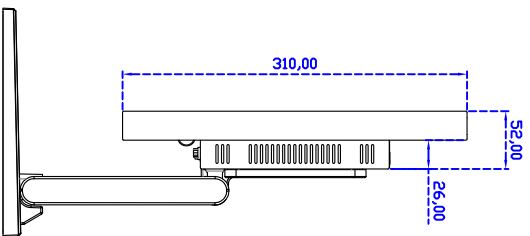

訂購資訊：

AIM-TMPCTU215-R05WA : 【VGA/DVI/AUDIO/USB-TOUCH】 AIM-TMPCTU215-R06WA : 【VGA/DVI/AUDIO/RS232-TOUCH】
 配件包 VGA 線/音源線/AC90~260V 變壓器/電源線/USB or RS232 線/高級擦拭布/驅動光碟※DVI 線(選購)

觸控特色：

操作方式	使用電容式觸控筆、手指
線性誤差	≤2.5mm
表面硬度	≥7H
使用壽命	無限制
應用範圍	適合點控、書寫、簽名捕捉
通訊介面	USB or RS232(單點觸控)

軟體特色：

繪圖測試	測試觸控點位置與線性表現
控制器設定	支援多作業系統
語言介面	繁體中文、簡體中文、英文、日文、法文、德文、西班牙文、韓文、阿拉伯文、捷克文、丹麥文、荷蘭文、芬蘭文、希臘文、匈牙利文、義大利文、挪威文、俄文、波蘭文、葡萄牙文、斯洛維尼亞文、瑞典文、泰文、土耳其文
滑鼠模擬	手動滑鼠左右鍵、自動滑鼠左右鍵 (PDA 功能)
觸控模式	繪圖模式、按鍵模式、關閉觸控功能選項
雙觸擊設定	可調整雙擊速度、可調整雙擊區域面積大小
發聲設定	無聲模式、觸控時發聲模式、觸控離開時發聲模式
顯示器設定	支援顯示器旋轉、支援多重顯示器、支援顯示器分割
區域設定	支援二分割及四分割畫面觸控、支援自定義活動區域觸控
邊緣補償	支援多方向觸控補償及自定義補償參數。
驅動程式	支援全系列 Windows-32 位元 作業系統 支援 Windows7-8-10 ; XP-64 位元 作業系統 支援 Android ; 支援 Linux ; 支援 MAC