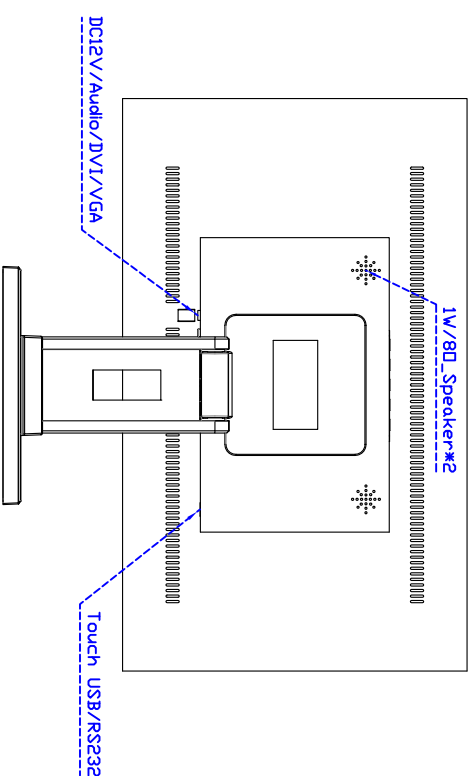

訂購資訊：

AIM-TMPCTU215-R05WA : 【VGA/DVI/AUDIO/USB-TOUCH】 AIM-TMPCTU215-R06WA : 【VGA/DVI/AUDIO/RS232-TOUCH】
 配件包 VGA 線/音源線/AC90~260V 變壓器/電源線/USB or RS232 線/高級擦拭布/驅動光碟※DVI 線(選購)

觸控特色：

操作方式	使用電容式觸控筆、手指
線性誤差	≤2.5mm
表面硬度	≥7H
使用壽命	無限制
應用範圍	適合點控、書寫、簽名捕捉
通訊介面	USB or RS232(單點觸控)

軟體特色：

繪圖測試	測試觸控點位置與線性表現
控制器設定	支援多作業系統
語言介面	繁體中文、簡體中文、英文、日文、法文、德文、西班牙文、韓文、阿拉伯文、捷克文、丹麥文、荷蘭文、芬蘭文、希臘文、匈牙利文、義大利文、挪威文、俄文、波蘭文、葡萄牙文、斯洛維尼亞文、瑞典文、泰文、土耳其文
滑鼠模擬	手動滑鼠左右鍵、自動滑鼠左右鍵 (PDA 功能)
觸控模式	繪圖模式、按鍵模式、關閉觸控功能選項
雙觸擊設定	可調整雙擊速度、可調整雙擊區域面積大小
發聲設定	無聲模式、觸控時發聲模式、觸控離開時發聲模式
顯示器設定	支援顯示器旋轉、支援多重顯示器、支援顯示器分割
區域設定	支援二分割及四分割畫面觸控、支援自定義活動區域觸控
邊緣補償	支援多方向觸控補償及自定義補償參數。
驅動程式	支援全系列 Windows-32 位元 作業系統 支援 Windows7-8-10 ; XP-64 位元 作業系統 支援 Android ; 支援 Linux ; 支援 MAC

21.5" Desktop Touch Monitor.

AIM-TMxxxx215-R05WA