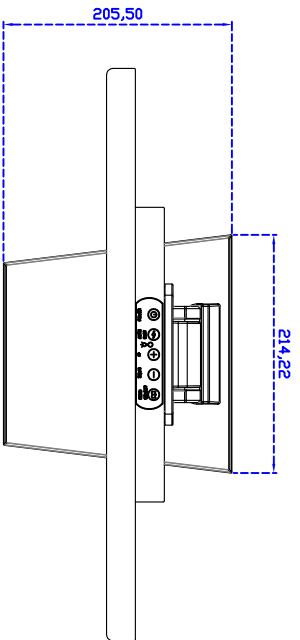

21.5" 吋寬型觸控式螢幕(投射電容式多點觸控)

產品應用：

- 銷售點管理系統(POS)
- 工業電腦(IPC)
- 公共資訊站(Kiosk)
- 遊戲機(Gaming)
- 醫療設備
- 隨身電腦
- 全球定位系統GPS
- 辦公室自動化
- 家居安全系統
- 車載娛樂
- 軍事設備
- 溝通資訊

21.5" 吋寬型觸控式螢幕(投射電容式多點觸控)

顯示器規格：

顯示面積	476×268 mm
點距	0.24825 × 0.24825 mm
亮度	250 cd/m ²
對比度	3000 : 1
解析度(邏輯像素)	1920 × 1080 (Full HD)
可視角度	左右 178° ; 上下 178°
反應時間	18 ms (Tr + Tf)
液晶色彩	16.7M
支援解析度	640×480 ; 800×600 ; 1024×768 ; 1280×720 ; 1280×800 ; 1280×1024 ; 1366×768 ; 1440×900 ; 1680×1050 ; 1920×1080
信號輸入	VGA ; Audio ; DVI
音效	1W (8Ω) ×2
OSD 控制功能	◎功能選單/選擇◎ - ◎+◎自動調整/離開◎電源
電源輸入、消耗功率	DC12V ; ≤19w ; 待命≤1w
儲存、操作溫度	-20~60°C ; 0~50°C
壁掛孔位	75×75 or 100×100 mm
外觀顏色	黑色
尺寸、淨重	515 × 310 × 52 mm ; 7kg (W×H×D)
外箱尺寸、總重	700 × 390 × 170 mm ; 8.5 kg (W×H×D)

訂購資訊：

AIM-TMPCTU215-R05WA : 【VGA/DVI/AUDIO/USB-TOUCH】 AIM-TMPCTU215-R06WA : 【VGA/DVI/AUDIO/RS232-TOUCH】
 配件包 VGA 線/音源線/AC90~260V 變壓器/電源線/USB or RS232 線/高級擦拭布/驅動光碟※DVI 線(選購)

觸控特色：

操作方式	使用電容式觸控筆、手指
線性誤差	≤2.5mm
表面硬度	≥7H
使用壽命	無限制
應用範圍	適合點控、書寫、簽名捕捉
通訊介面	USB or RS232(單點觸控)

軟體特色：

繪圖測試	測試觸控點位置與線性表現
控制器設定	支援多作業系統
語言介面	繁體中文、簡體中文、英文、日文、法文、德文、西班牙文、韓文、阿拉伯文、捷克文、丹麥文、荷蘭文、芬蘭文、希臘文、匈牙利文、義大利文、挪威文、俄文、波蘭文、葡萄牙文、斯洛維尼亞文、瑞典文、泰文、土耳其文
滑鼠模擬	手動滑鼠左右鍵、自動滑鼠左右鍵 (PDA 功能)
觸控模式	繪圖模式、按鍵模式、關閉觸控功能選項
雙觸擊設定	可調整雙擊速度、可調整雙擊區域面積大小
發聲設定	無聲模式、觸控時發聲模式、觸控離開時發聲模式
顯示器設定	支援顯示器旋轉、支援多重顯示器、支援顯示器分割
區域設定	支援二分割及四分割畫面觸控、支援自定義活動區域觸控
邊緣補償	支援多方向觸控補償及自定義補償參數。
驅動程式	支援全系列 Windows-32 位元 作業系統 支援 Windows7-8-10 ; XP-64 位元 作業系統 支援 Android ; 支援 Linux ; 支援 MAC

21.5" Desktop Touch Monitor.

AIM-TMxxxx215-R05WA