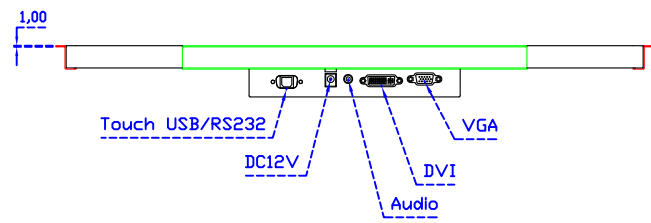

AIM-TMPCT215-R23W V

※規格若有異動，恕不另行通知，依出貨實機為主!

21.5" 全平面投射電容式多點觸控螢幕

觸控特色：

操作方式	使用電容式觸控筆、手指
線性誤差	≤2.5mm
表面硬度	≥7H
使用壽命	無限制
應用範圍	適合點控、書寫、簽名捕捉

軟體特色：

繪圖測試	測試觸控點位置與線性表現
控制器設定	支援多作業系統
語言介面	繁中、簡中、英、日、法、德、韓、俄、泰、捷克、丹麥、荷蘭、芬蘭、希臘、波蘭、瑞典、西班牙、阿拉伯、匈牙利、義大利、挪威文、葡萄牙、土耳其、斯洛維尼亞
滑鼠模擬	手動滑鼠左右鍵、自動滑鼠左右鍵 (PDA 功能)
觸控模式	繪圖模式、按鍵模式、關閉觸控功能選項
雙觸擊設定	可調整雙擊速度、可調整雙擊區域面積大小
發聲設定	無聲模式、觸控時發聲模式、觸控離開時發聲模式
顯示器設定	支援顯示器旋轉、支援多重顯示器、支援顯示器分割
區域設定	支援二分割及四分割畫面觸控、支援自定義活動區域觸控
邊緣補償	支援多方向觸控補償及自定義補償參數。
驅動程式	支援全系列 Windows-32/64 位元 作業系統 支援 Android ; 支援 Linux ; 支援 MAC

AIM-TMPCT215-R23W Y

3 Year Warranty
LCD Panel 1 Year

21.5" Embedded Touch Monitor.
(Open Frame)

AIM-TM0PPCT215-R23W

21.5" Desktop Touch Monitor.
(POS Stand)

AIM-TMPCT215-R23W V

21.5" Desktop Touch Monitor.
(Ergonomic Stand)