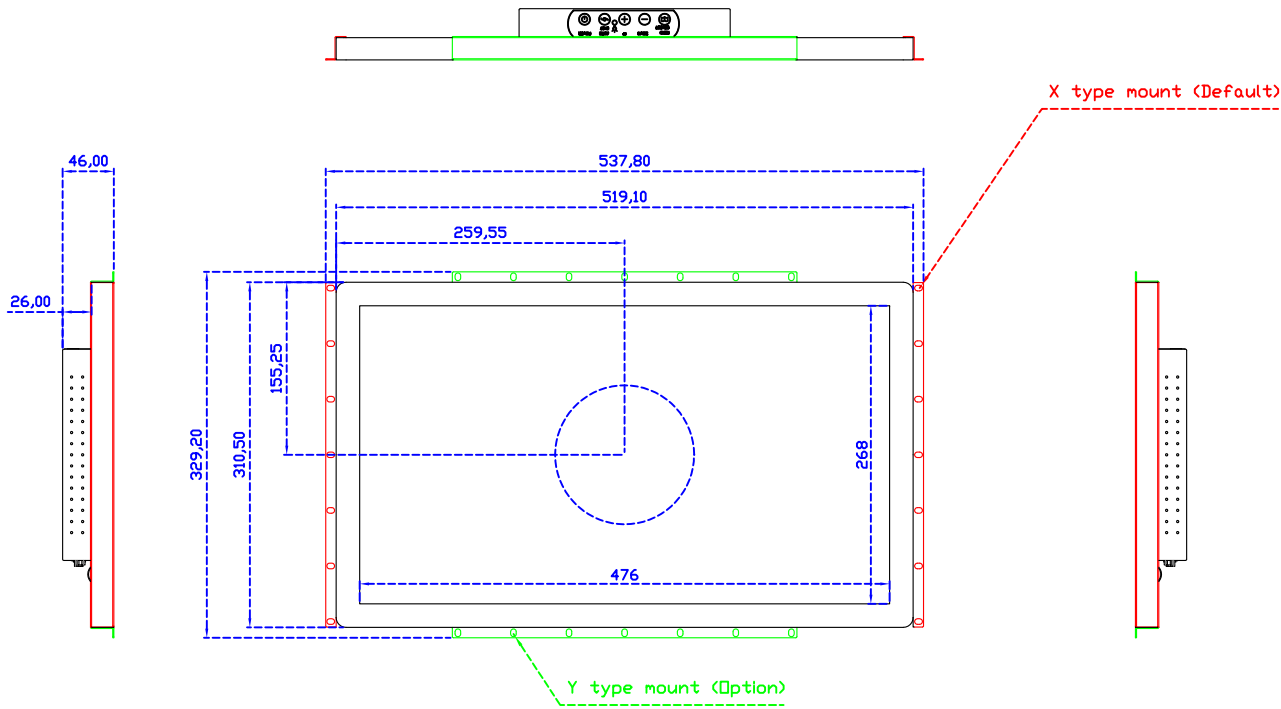

21.5" Embedded Touch Monitor.
(Open Frame)

AIM-TM0PPCT215-R23W