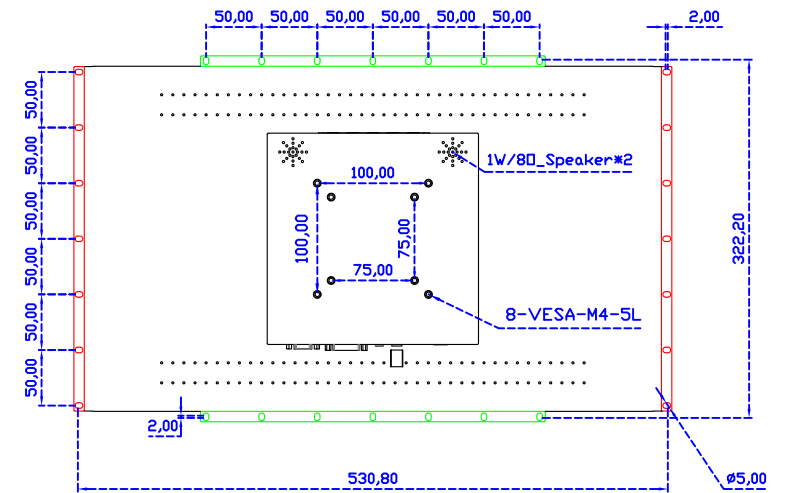

21.5" Embedded Touch Monitor.
(Open Frame)

AIM-TM0PPCT215-R23W