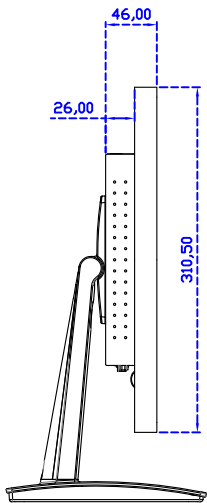

AIM-TMPCT215-R23W	USB (多點*10)	無底座 VESA 孔固定
AIM-TMPCT215-R24W	RS232 (單點)	
AIM-TMOPPCT215-R23W	USB (多點*10)	嵌入型固定
AIM-TMOPPCT215-R24W	RS232 (單點)	

AIM-TMPCT215-R23W V	USB (多點*10)	立型底座 1.1kg
AIM-TMPCT215-R24W V	RS232 (單點)	
AIM-TMPCT215-R23W Y	USB (多點*10)	人體工學底座 3kg
AIM-TMPCT215-R24W Y	RS232 (單點)	

21.5" 全平面投射電容式多點觸控螢幕

顯示器規格：

顯示面積	476 × 268 mm
點距	0.24795 × 0.24795 mm
亮度	500 cd/m ²
對比度	1000 : 1
解析度(邏輯像素)	1920 x 1080 (Full HD)
可視角度	左右 178° ; 上下 178°
反應時間	14ms (Tr+ Tf)
液晶色彩	16.7M
支援解析度	640×480 ; 800×600 ; 1024×768 ; 1280×720 ; 1280×800 ; 1280×1024 ; 1360×768 ; 1440×900 ; 1680×1050 ; 1920×1080
信號輸入	VGA ; Audio ; DVI
音效	1W (8Ω) × 2
OSD 控制功能	◎功能選單/選擇◎ - ◎+◎自動調整/離開◎電源
電源輸入、消耗功率	DC 12V ; ≤26w (DC Jack Φ2.1mm)
儲存、操作溫度	-20~60°C ; 0~50°C
壁掛孔位	75×75 ; 100×100 mm
外觀顏色	黑色 (OEM 其它顏色)
尺寸、淨重(不含底座)	519.1 × 310.5 × 46 mm ; 4.9 kg (W×H×D)(不含底座)
外箱尺寸、總重	700 × 390 × 170 mm ; 6.4 kg (W×H×D)
配件包	VGA 線/音源線/AC90~260V 變壓器/電源線/USB 或 RS232 觸控線/高級擦拭布/ 驅動光碟 ※DVI 線 (選購)

AIM-TMPCT215-R23W Y

3 Year Warranty
LCD Panel 1 Year

21.5" Embedded Touch Monitor.
(Open Frame)

AIM-TM0PPCT215-R23W

21.5" Desktop Touch Monitor.
(POS Stand)

AIM-TMPCT215-R23W V

21.5" Desktop Touch Monitor.
(Ergonomic Stand)