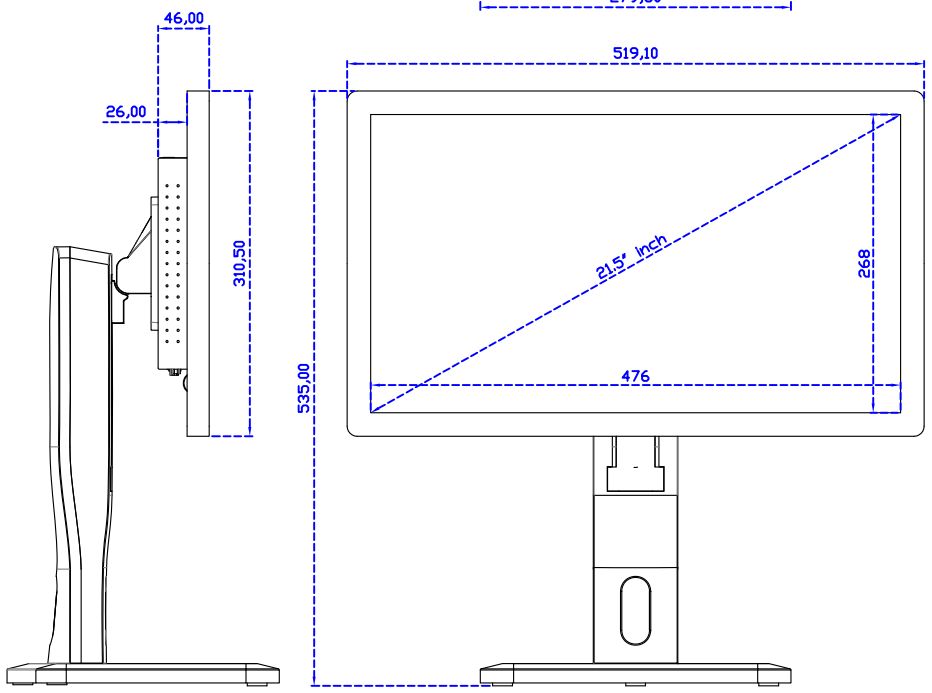

21.5" 全平面投射電容式多點觸控螢幕

顯示器規格：

顯示面積	476 × 268 mm
點距	0.24795 × 0.24795 mm
亮度	500 cd/m ²
對比度	1000 : 1
解析度(邏輯像素)	1920 x 1080 (Full HD)
可視角度	左右 178° ; 上下 178°
反應時間	14ms (Tr+ Tf)
液晶色彩	16.7M
支援解析度	640×480 ; 800×600 ; 1024×768 ; 1280×720 ; 1280×800 ; 1280×1024 ; 1360×768 ; 1440×900 ; 1680×1050 ; 1920×1080
信號輸入	VGA ; Audio ; DVI
音效	1W (8Ω) × 2
OSD 控制功能	◎功能選單/選擇◎ - ◎+◎自動調整/離開◎電源
電源輸入、消耗功率	DC 12V ; ≤26w (DC Jack Φ2.1mm)
儲存、操作溫度	-20~60°C ; 0~50°C
壁掛孔位	75×75 ; 100×100 mm
外觀顏色	黑色 (OEM 其它顏色)
尺寸、淨重(不含底座)	519.1 × 310.5 × 46 mm ; 4.9 kg (W×H×D)(不含底座)
外箱尺寸、總重	700 × 390 × 170 mm ; 6.4 kg (W×H×D)
配件包	VGA 線/音源線/AC90~260V 變壓器/電源線/USB 或 RS232 觸控線/高級擦拭布/ 驅動光碟 ※DVI 線 (選購)

AIM-TMPCT215-R23W Y

3 Year Warranty
LCD Panel 1 Year

21.5" Embedded Touch Monitor.
(Open Frame)

AIM-TM0PPCT215-R23W

21.5" Desktop Touch Monitor.
(POS Stand)

AIM-TMPCT215-R23W V

21.5" Desktop Touch Monitor.
(Ergonomic Stand)