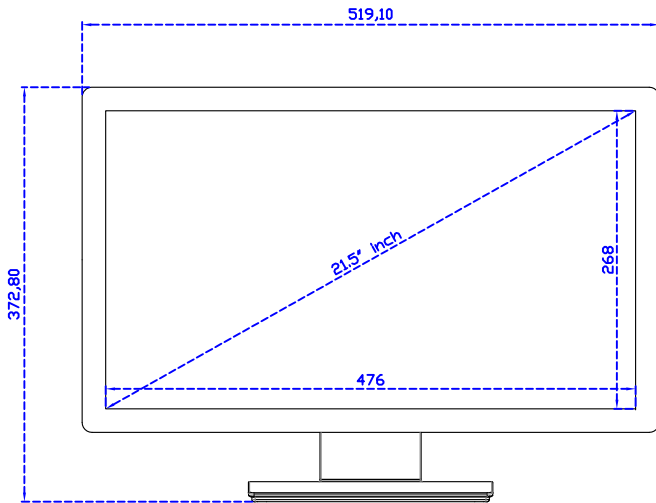

21.5" 全平面投射電容式多點觸控螢幕

顯示器規格：

顯示面積	476 × 268 mm
點距	0.24795 × 0.24795 mm
亮度	500 cd/m ²
對比度	1000 : 1
解析度(邏輯像素)	1920 x 1080 (Full HD)
可視角度	左右 178° ; 上下 178°
反應時間	14ms (Tr+ Tf)
液晶色彩	16.7M
支援解析度	640×480 ; 800×600 ; 1024×768 ; 1280×720 ; 1280×800 ; 1280×1024 ; 1360×768 ; 1440×900 ; 1680×1050 ; 1920×1080
信號輸入	VGA ; Audio ; DVI
音效	1W (8Ω) × 2
OSD 控制功能	◎功能選單/選擇◎ - ◎+◎自動調整/離開◎電源
電源輸入、消耗功率	DC 12V ; ≤26w (DC Jack Φ2.1mm)
儲存、操作溫度	-20~60°C ; 0~50°C
壁掛孔位	75×75 ; 100×100 mm
外觀顏色	黑色 (OEM 其它顏色)
尺寸、淨重(不含底座)	519.1 × 310.5 × 46 mm ; 4.9 kg (W×H×D)(不含底座)
外箱尺寸、總重	700 × 390 × 170 mm ; 6.4 kg (W×H×D)
配件包	VGA 線/音源線/AC90~260V 變壓器/電源線/USB 或 RS232 觸控線/高級擦拭布/ 驅動光碟 ※DVI 線 (選購)

AIM-TMPCT215-R23W Y

3 Year Warranty
LCD Panel 1 Year

21.5" Embedded Touch Monitor.
(Open Frame)

AIM-TM0PPCT215-R23W

21.5" Desktop Touch Monitor.
(POS Stand)

AIM-TMPCT215-R23W V

21.5" Desktop Touch Monitor.
(Ergonomic Stand)