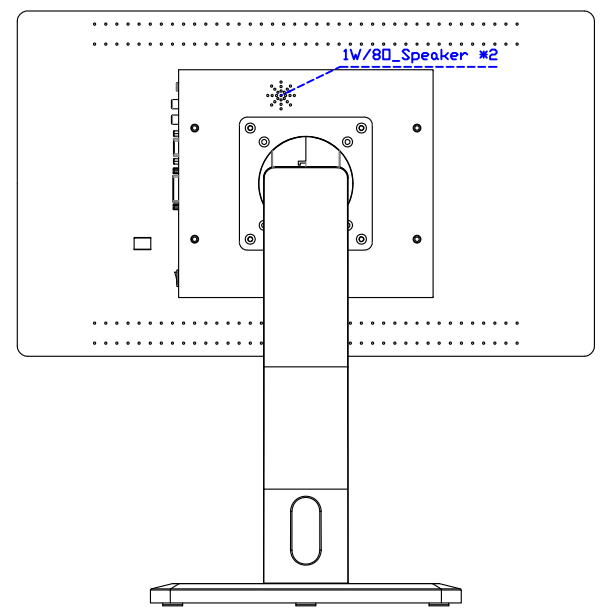

顯示器規格：

顯示面積	476 × 268 mm
點距	0.24825 × 0.24825 mm
亮度	250 cd/m ²
對比度	3000 : 1
解析度(邏輯像素)	1920 x 1080 (Full HD)
可視角度	左右 178° ; 上下 178°
反應時間	18ms (Tr + Tf)
液晶色彩	16.7M
支援解析度	640×480 ; 800×600 ; 1024×768 ; 1280×720 ; 1280×800 ; 1280×1024 ; 1360×768 ; 1440×900 ; 1680×1050 ; 1920×1080
信號輸入	VGA ; Audio ; DVI ; HDMI ; AV ; OPS
音效	1W (8Ω) × 2
OSD 控制功能	◎功能選單/選擇◎ - ◎+◎自動調整/離開◎電源
電源輸入、消耗功率	DC 12V ; ≤19w (DC Jack Φ2.1mm)
儲存、操作溫度	-20~60°C ; 0~50°C
壁掛孔位	100×100 ; 200×100 mm
外觀顏色	黑色 (OEM 其它顏色)
尺寸、淨重(不含底座)	519.1 × 310.5 × 70 mm ; 5.5 kg (W×H×D)(不含底座)
外箱尺寸、總重	670 × 400 × 170 mm ; 7.9 kg (W×H×D)
配件包	VGA 線 / HDMI 線 / 音源線 / AC90~260V 變壓器 / 電源線 / USB 觸控線 / 高級擦拭布 / 驅動光碟 ※DVI 線 (選購)

AIM-TMPCT215-R17W V

AIM-TMPCT215-R17W Y

3 Year Warranty
LCD Panel 1 Year

21.5" Touch Monitor.
 (Support DPS system)
 (VESA Mount)

AIM-TMPCT215-R17W

21.5" Embedded Touch Monitor.
 (Support OPS system)
 (Open Frame)

AIM-TMOPPCT215-R17W

21.5" Desktop Touch Monitor.
 (Support DPS system)
 (PDS Stand)

AIM-TMPCT215-R17W V

21.5" Desktop Touch Monitor.
 (Support OPS system)
 (Ergonomic Stand)

AIM-TMPCT215-R17W Y