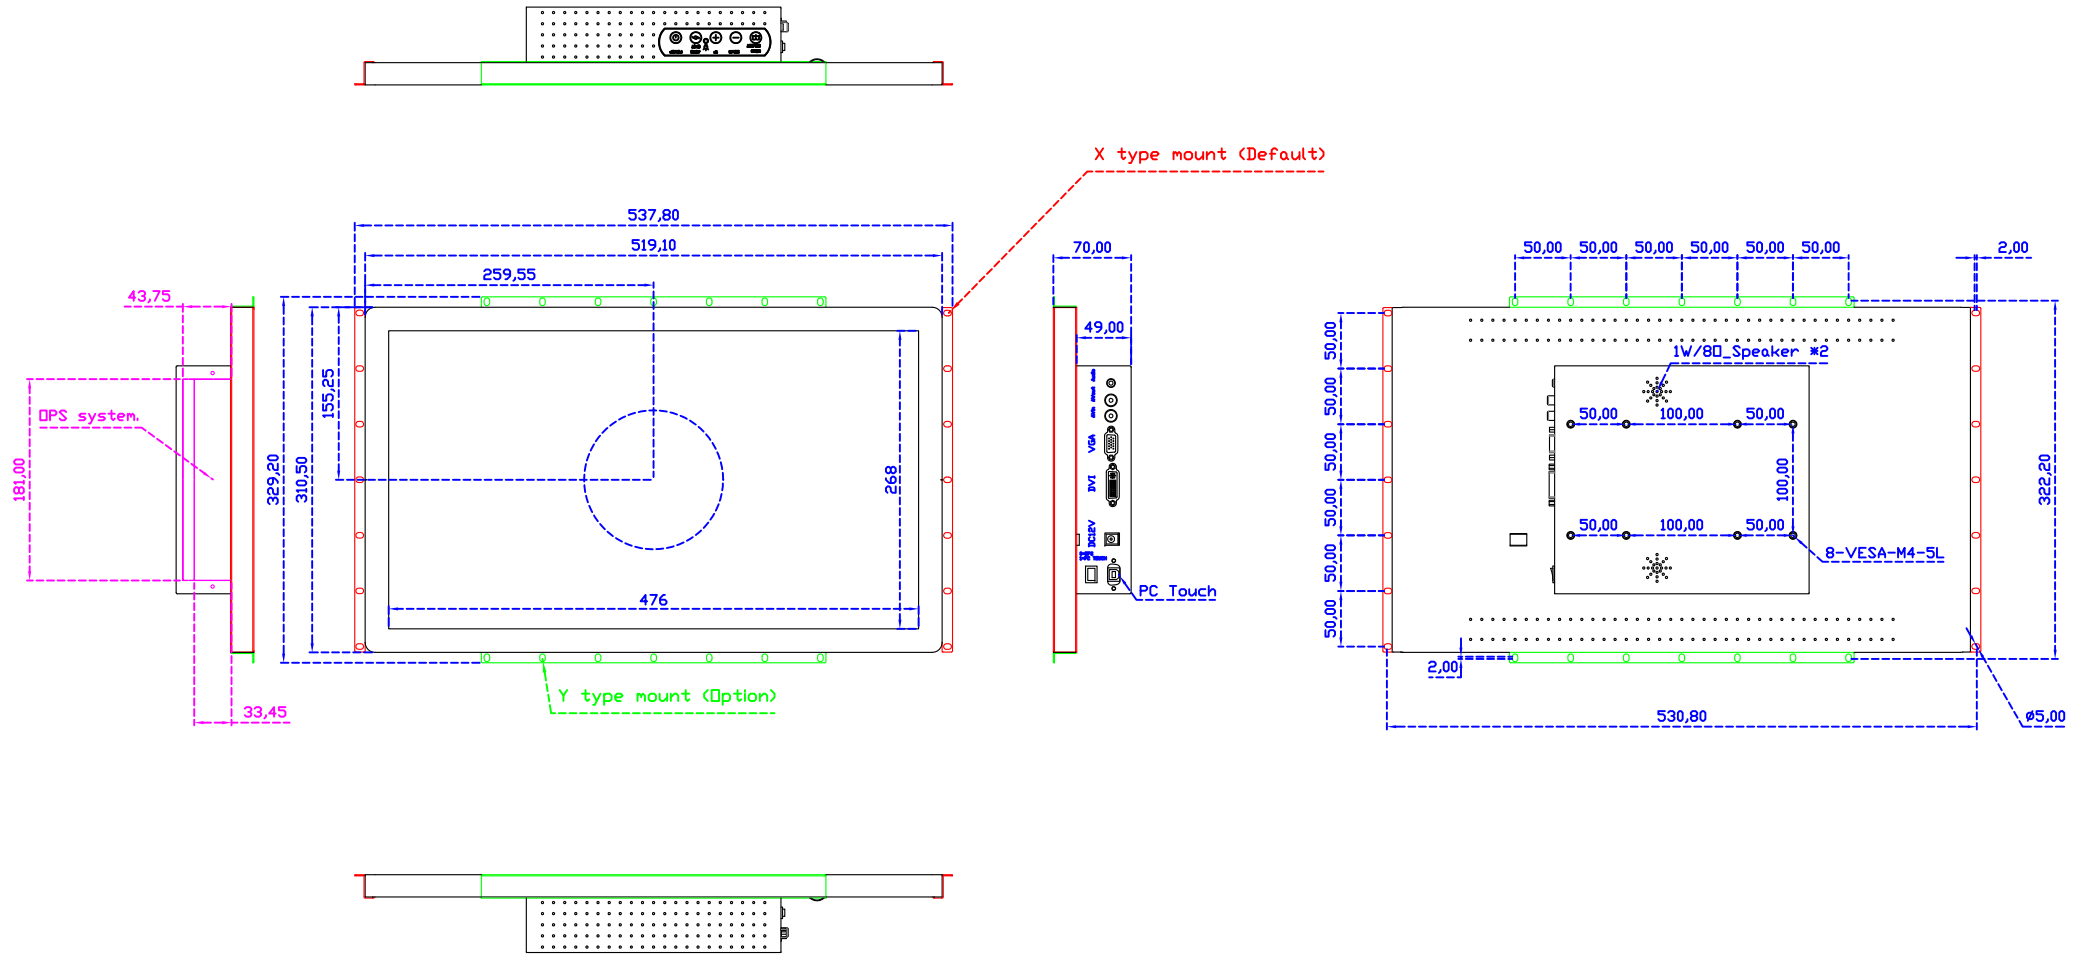

顯示器規格：

顯示面積	476 × 268 mm
點距	0.24825 × 0.24825 mm
亮度	250 cd/m ²
對比度	3000 : 1
解析度(邏輯像素)	1920 x 1080 (Full HD)
可視角度	左右 178° ; 上下 178°
反應時間	18ms (Tr + Tf)
液晶色彩	16.7M
支援解析度	640×480 ; 800×600 ; 1024×768 ; 1280×720 ; 1280×800 ; 1280×1024 ; 1360×768 ; 1440×900 ; 1680×1050 ; 1920×1080
信號輸入	VGA ; Audio ; DVI ; HDMI ; AV ; OPS
音效	1W (8Ω) × 2
OSD 控制功能	◎功能選單/選擇◎ - ◎+◎自動調整/離開◎電源
電源輸入、消耗功率	DC 12V ; ≤19w (DC Jack Φ2.1mm)
儲存、操作溫度	-20~60°C ; 0~50°C
壁掛孔位	100×100 ; 200×100 mm
外觀顏色	黑色 (OEM 其它顏色)
尺寸、淨重(不含底座)	519.1 × 310.5 × 70 mm ; 5.5 kg (W×H×D)(不含底座)
外箱尺寸、總重	670 × 400 × 170 mm ; 7.9 kg (W×H×D)
配件包	VGA 線 / HDMI 線 / 音源線 / AC90~260V 變壓器 / 電源線 / USB 觸控線 / 高級擦拭布 / 驅動光碟 ※DVI 線 (選購)

AIM-TMPCT215-R17W V

AIM-TMPCT215-R17W Y

3 Year Warranty
LCD Panel 1 Year

21.5" Touch Monitor.
 (Support DPS system)
 (VESA Mount)

AIM-TMPCT215-R17W

21.5" Embedded Touch Monitor.
 (Support OPS system)
 (Open Frame)

AIM-TMOPPCT215-R17W

21.5" Desktop Touch Monitor.
 (Support DPS system)
 (PDS Stand)

AIM-TMPCT215-R17W V

21.5" Desktop Touch Monitor.
 (Support OPS system)
 (Ergonomic Stand)

AIM-TMPCT215-R17W Y