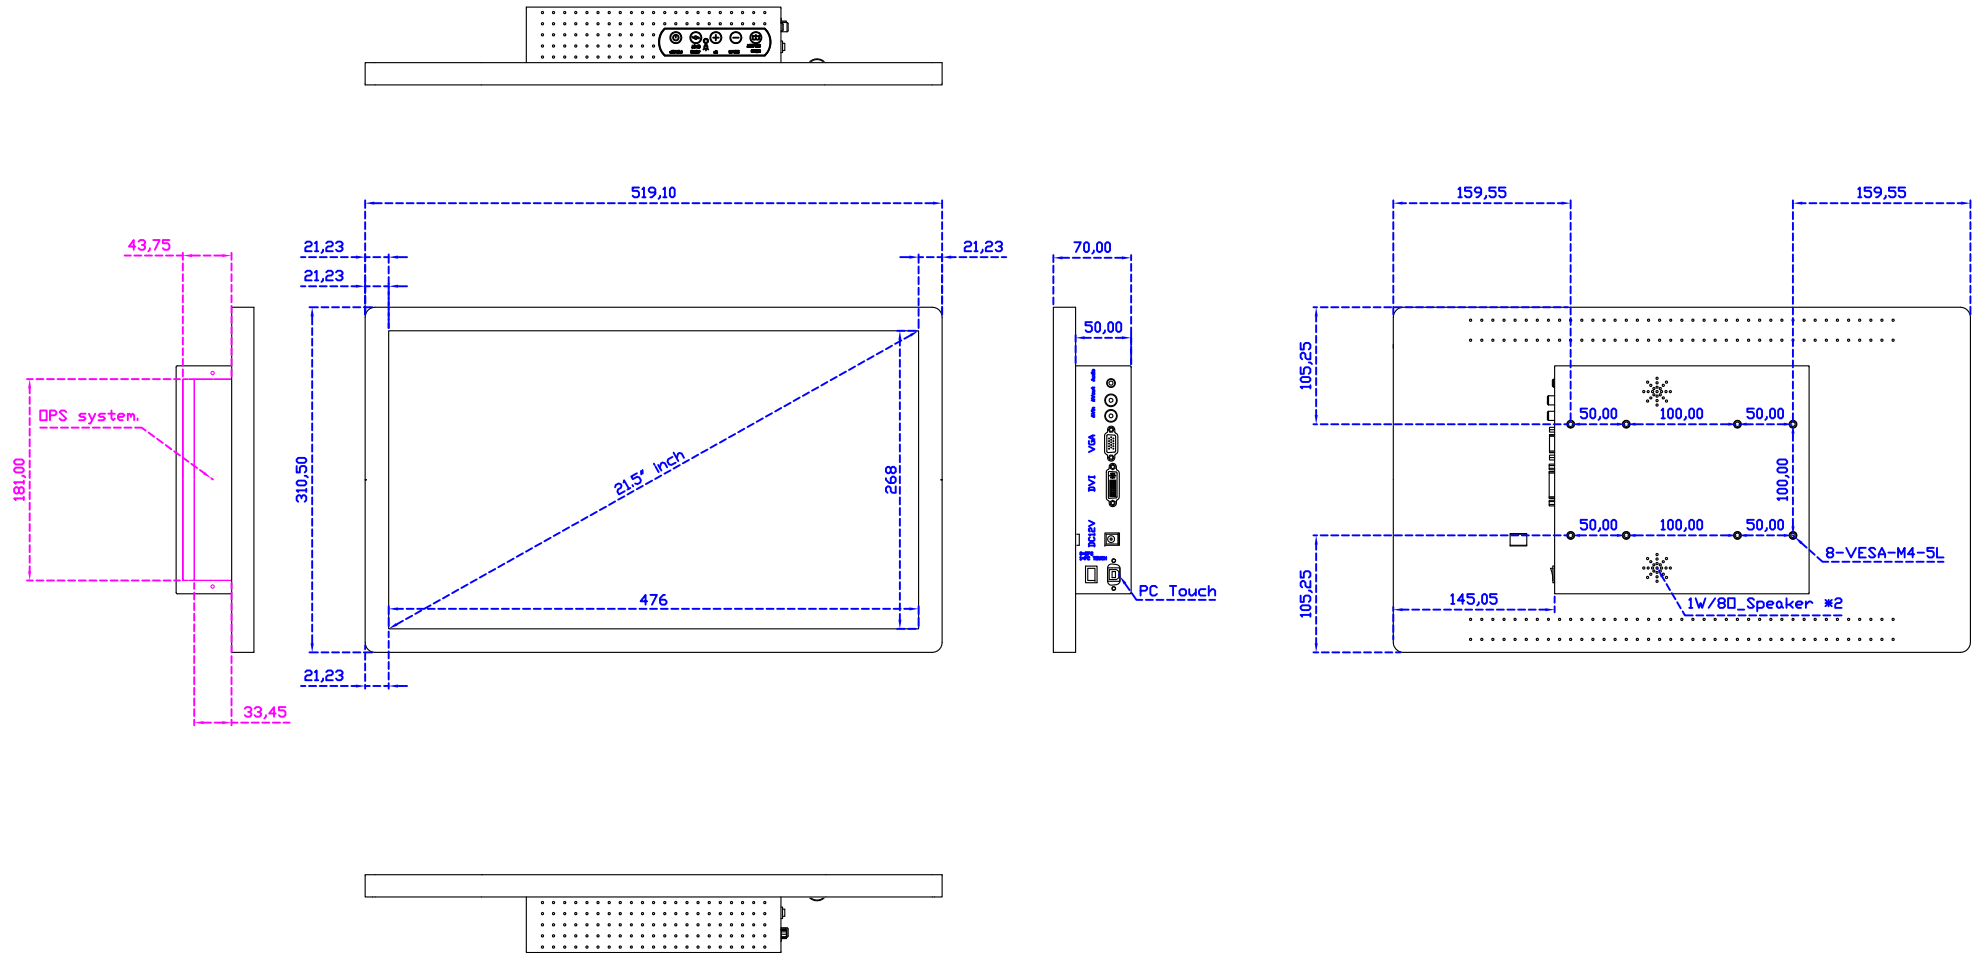

顯示器規格：

顯示面積	476 × 268 mm
點距	0.24825 × 0.24825 mm
亮度	250 cd/m ²
對比度	3000 : 1
解析度(邏輯像素)	1920 x 1080 (Full HD)
可視角度	左右 178° ; 上下 178°
反應時間	18ms (Tr + Tf)
液晶色彩	16.7M
支援解析度	640×480 ; 800×600 ; 1024×768 ; 1280×720 ; 1280×800 ; 1280×1024 ; 1360×768 ; 1440×900 ; 1680×1050 ; 1920×1080
信號輸入	VGA ; Audio ; DVI ; HDMI ; AV ; OPS
音效	1W (8Ω) × 2
OSD 控制功能	◎功能選單/選擇◎ - ◎+◎自動調整/離開◎電源
電源輸入、消耗功率	DC 12V ; ≤19w (DC Jack Φ2.1mm)
儲存、操作溫度	-20~60°C ; 0~50°C
壁掛孔位	100×100 ; 200×100 mm
外觀顏色	黑色 (OEM 其它顏色)
尺寸、淨重(不含底座)	519.1 × 310.5 × 70 mm ; 5.5 kg (W×H×D)(不含底座)
外箱尺寸、總重	670 × 400 × 170 mm ; 7.9 kg (W×H×D)
配件包	VGA 線 / HDMI 線 / 音源線 / AC90~260V 變壓器 / 電源線 / USB 觸控線 / 高級擦拭布 / 驅動光碟 ※DVI 線 (選購)

AIM-TMPCT215-R17W V

AIM-TMPCT215-R17W Y

3 Year Warranty
LCD Panel 1 Year

21.5" Touch Monitor.
 (Support DPS system)
 (VESA Mount)

AIM-TMPCT215-R17W

21.5" Embedded Touch Monitor.
 (Support OPS system)
 (Open Frame)

AIM-TMOPPCT215-R17W

21.5" Desktop Touch Monitor.
 (Support DPS system)
 (PDS Stand)

AIM-TMPCT215-R17W V

21.5" Desktop Touch Monitor.
 (Support OPS system)
 (Ergonomic Stand)

AIM-TMPCT215-R17W Y