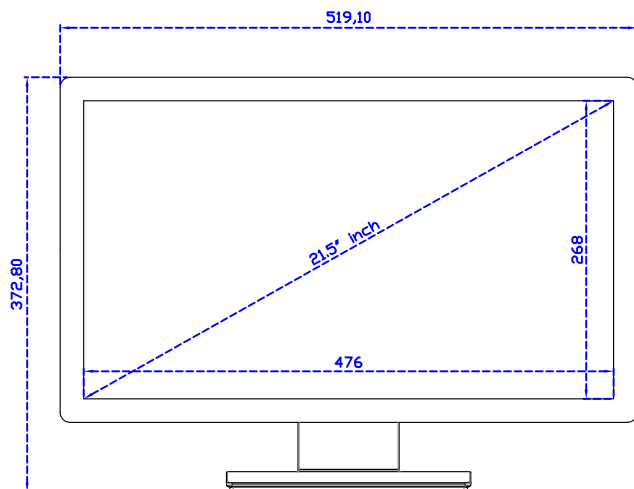

顯示器規格：

顯示面積	476 × 268 mm
點距	0.24825 × 0.24825 mm
亮度	250 cd/m ²
對比度	3000 : 1
解析度(邏輯像素)	1920 x 1080 (Full HD)
可視角度	左右 178° ; 上下 178°
反應時間	18ms (Tr + Tf)
液晶色彩	16.7M
支援解析度	640×480 ; 800×600 ; 1024×768 ; 1280×720 ; 1280×800 ; 1280×1024 ; 1360×768 ; 1440×900 ; 1680×1050 ; 1920×1080
信號輸入	VGA ; Audio ; DVI ; HDMI ; AV ; OPS
音效	1W (8Ω) × 2
OSD 控制功能	◎功能選單/選擇◎ - ◎+◎自動調整/離開◎電源
電源輸入、消耗功率	DC 12V ; ≤19w (DC Jack Φ2.1mm)
儲存、操作溫度	-20~60°C ; 0~50°C
壁掛孔位	100×100 ; 200×100 mm
外觀顏色	黑色 (OEM 其它顏色)
尺寸、淨重(不含底座)	519.1 × 310.5 × 70 mm ; 5.5 kg (W×H×D)(不含底座)
外箱尺寸、總重	670 × 400 × 170 mm ; 7.9 kg (W×H×D)
配件包	VGA 線 / HDMI 線 / 音源線 / AC90~260V 變壓器 / 電源線 / USB 觸控線 / 高級擦拭布 / 驅動光碟 ※DVI 線 (選購)

AIM-TMPCT215-R17W V

AIM-TMPCT215-R17W Y

3 Year Warranty
LCD Panel 1 Year

21.5" Touch Monitor.
 (Support DPS system)
 (VESA Mount)

AIM-TMPCT215-R17W

21.5" Embedded Touch Monitor.
 (Support OPS system)
 (Open Frame)

AIM-TMOPPCT215-R17W

21.5" Desktop Touch Monitor.
 (Support DPS system)
 (PDS Stand)

AIM-TMPCT215-R17W V

21.5" Desktop Touch Monitor.
 (Support OPS system)
 (Ergonomic Stand)

AIM-TMPCT215-R17W Y