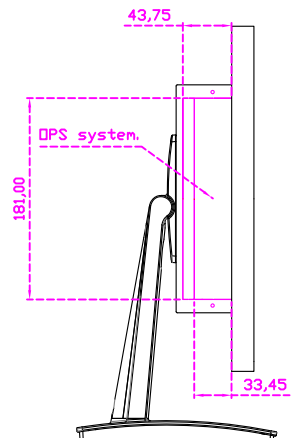

顯示器規格：

顯示面積	476 × 268 mm
點距	0.24825 × 0.24825 mm
亮度	250 cd/m ²
對比度	3000 : 1
解析度(邏輯像素)	1920 x 1080 (Full HD)
可視角度	左右 178° ; 上下 178°
反應時間	18ms (Tr + Tf)
液晶色彩	16.7M
支援解析度	640×480 ; 800×600 ; 1024×768 ; 1280×720 ; 1280×800 ; 1280×1024 ; 1360×768 ; 1440×900 ; 1680×1050 ; 1920×1080
信號輸入	VGA ; Audio ; DVI ; HDMI ; AV ; OPS
音效	1W (8Ω) × 2
OSD 控制功能	◎功能選單/選擇◎ - ◎+◎自動調整/離開◎電源
電源輸入、消耗功率	DC 12V ; ≤19w (DC Jack Φ2.1mm)
儲存、操作溫度	-20~60°C ; 0~50°C
壁掛孔位	100×100 ; 200×100 mm
外觀顏色	黑色 (OEM 其它顏色)
尺寸、淨重(不含底座)	519.1 × 310.5 × 70 mm ; 5.5 kg (W×H×D)(不含底座)
外箱尺寸、總重	670 × 400 × 170 mm ; 7.9 kg (W×H×D)
配件包	VGA 線 / HDMI 線 / 音源線 / AC90~260V 變壓器 / 電源線 / USB 觸控線 / 高級擦拭布 / 驅動光碟 ※DVI 線 (選購)

AIM-TMPCT215-R17W V

AIM-TMPCT215-R17W Y

3 Year Warranty
LCD Panel 1 Year

21.5" Touch Monitor.
 (Support DPS system)
 (VESA Mount)

AIM-TMPCT215-R17W

21.5" Embedded Touch Monitor.
 (Support OPS system)
 (Open Frame)

AIM-TMOPPCT215-R17W

21.5" Desktop Touch Monitor.
 (Support DPS system)
 (PDS Stand)

AIM-TMPCT215-R17W V

21.5" Desktop Touch Monitor.
 (Support OPS system)
 (Ergonomic Stand)

AIM-TMPCT215-R17W Y