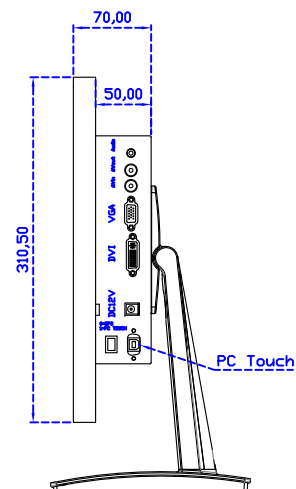

顯示器規格：

顯示面積	476 × 268 mm
點距	0.24825 × 0.24825 mm
亮度	250 cd/m ²
對比度	3000 : 1
解析度(邏輯像素)	1920 x 1080 (Full HD)
可視角度	左右 178° ; 上下 178°
反應時間	18ms (Tr + Tf)
液晶色彩	16.7M
支援解析度	640×480 ; 800×600 ; 1024×768 ; 1280×720 ; 1280×800 ; 1280×1024 ; 1360×768 ; 1440×900 ; 1680×1050 ; 1920×1080
信號輸入	VGA ; Audio ; DVI ; HDMI ; AV ; OPS
音效	1W (8Ω) × 2
OSD 控制功能	◎功能選單/選擇◎ - ◎+◎自動調整/離開◎電源
電源輸入、消耗功率	DC 12V ; ≤19w (DC Jack Φ2.1mm)
儲存、操作溫度	-20~60°C ; 0~50°C
壁掛孔位	100×100 ; 200×100 mm
外觀顏色	黑色 (OEM 其它顏色)
尺寸、淨重(不含底座)	519.1 × 310.5 × 70 mm ; 5.5 kg (W×H×D)(不含底座)
外箱尺寸、總重	670 × 400 × 170 mm ; 7.9 kg (W×H×D)
配件包	VGA 線 / HDMI 線 / 音源線 / AC90~260V 變壓器 / 電源線 / USB 觸控線 / 高級擦拭布 / 驅動光碟 ※DVI 線 (選購)

AIM-TMPCT215-R17W V

AIM-TMPCT215-R17W Y

3 Year Warranty
LCD Panel 1 Year

21.5" Touch Monitor.
 (Support DPS system)
 (VESA Mount)

AIM-TMPCT215-R17W

21.5" Embedded Touch Monitor.
 (Support OPS system)
 (Open Frame)

AIM-TMOPPCT215-R17W

21.5" Desktop Touch Monitor.
 (Support DPS system)
 (PDS Stand)

AIM-TMPCT215-R17W V

21.5" Desktop Touch Monitor.
 (Support OPS system)
 (Ergonomic Stand)

AIM-TMPCT215-R17W Y