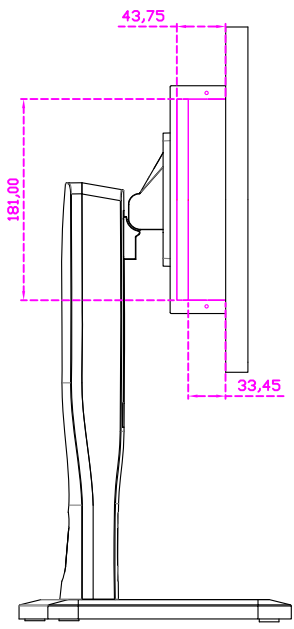

顯示器規格：

顯示面積	476 × 268 mm
點距	0.24825 × 0.24825 mm
亮度	250 cd/m ²
對比度	3000 : 1
解析度(邏輯像素)	1920 x 1080 (Full HD)
可視角度	左右 178° ; 上下 178°
反應時間	18ms (Tr + Tf)
液晶色彩	16.7M
支援解析度	640×480 ; 800×600 ; 1024×768 ; 1280×720 ; 1280×800 ; 1280×1024 ; 1360×768 ; 1440×900 ; 1680×1050 ; 1920×1080
信號輸入	VGA ; Audio ; DVI ; HDMI ; AV ; OPS
音效	1W (8Ω) × 2
OSD 控制功能	◎功能選單/選擇◎ - ◎+◎自動調整/離開◎電源
電源輸入、消耗功率	DC 12V ; ≤19w (DC Jack Φ2.1mm)
儲存、操作溫度	-20~60°C ; 0~50°C
壁掛孔位	100×100 ; 200×100 mm
外觀顏色	黑色 (OEM 其它顏色)
尺寸、淨重(不含底座)	519.1 × 310.5 × 70 mm ; 5.5 kg (W×H×D)(不含底座)
外箱尺寸、總重	670 × 400 × 170 mm ; 7.9 kg (W×H×D)
配件包	VGA 線 / HDMI 線 / 音源線 / AC90~260V 變壓器 / 電源線 / USB 觸控線 / 高級擦拭布 / 驅動光碟 ※DVI 線 (選購)

AIM-TMPCT215-R17W V

AIM-TMPCT215-R17W Y

3 Year Warranty
LCD Panel 1 Year

21.5" Touch Monitor.
 (Support DPS system)
 (VESA Mount)

AIM-TMPCT215-R17W

21.5" Embedded Touch Monitor.
 (Support OPS system)
 (Open Frame)

AIM-TMOPPCT215-R17W

21.5" Desktop Touch Monitor.
 (Support DPS system)
 (PDS Stand)

AIM-TMPCT215-R17W V

21.5" Desktop Touch Monitor.
 (Support OPS system)
 (Ergonomic Stand)

AIM-TMPCT215-R17W Y