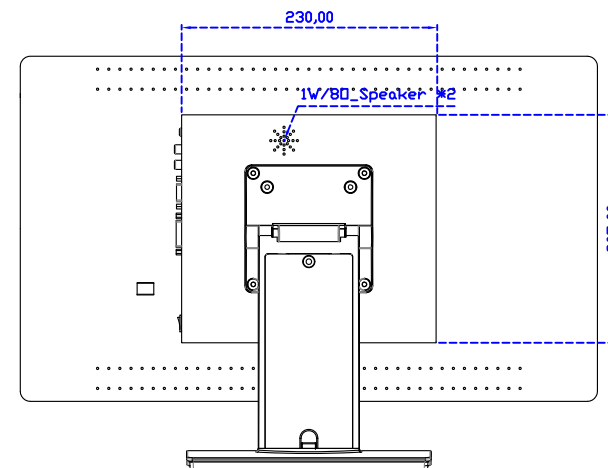

顯示器規格：

顯示面積	476 × 268 mm
點距	0.24825 × 0.24825 mm
亮度	250 cd/m ²
對比度	3000 : 1
解析度(邏輯像素)	1920 x 1080 (Full HD)
可視角度	左右 178° ; 上下 178°
反應時間	18ms (Tr + Tf)
液晶色彩	16.7M
支援解析度	640×480 ; 800×600 ; 1024×768 ; 1280×720 ; 1280×800 ; 1280×1024 ; 1360×768 ; 1440×900 ; 1680×1050 ; 1920×1080
信號輸入	VGA ; Audio ; DVI ; HDMI ; AV ; OPS
音效	1W (8Ω) × 2
OSD 控制功能	◎功能選單/選擇◎ - ◎+◎自動調整/離開◎電源
電源輸入、消耗功率	DC 12V ; ≤19w (DC Jack Φ2.1mm)
儲存、操作溫度	-20~60°C ; 0~50°C
壁掛孔位	100×100 ; 200×100 mm
外觀顏色	黑色 (OEM 其它顏色)
尺寸、淨重(不含底座)	519.1 × 310.5 × 70 mm ; 5.5 kg (W×H×D)(不含底座)
外箱尺寸、總重	670 × 400 × 170 mm ; 7.9 kg (W×H×D)
配件包	VGA 線 / HDMI 線 / 音源線 / AC90~260V 變壓器 / 電源線 / USB 觸控線 / 高級擦拭布 / 驅動光碟 ※DVI 線 (選購)

AIM-TMPCT215-R17W V

AIM-TMPCT215-R17W Y

3 Year Warranty
LCD Panel 1 Year

21.5" Touch Monitor.
 (Support DPS system)
 (VESA Mount)

AIM-TMPCT215-R17W

21.5" Embedded Touch Monitor.
 (Support OPS system)
 (Open Frame)

AIM-TMOPPCT215-R17W

21.5" Desktop Touch Monitor.
 (Support DPS system)
 (PDS Stand)

AIM-TMPCT215-R17W V

21.5" Desktop Touch Monitor.
 (Support OPS system)
 (Ergonomic Stand)

AIM-TMPCT215-R17W Y