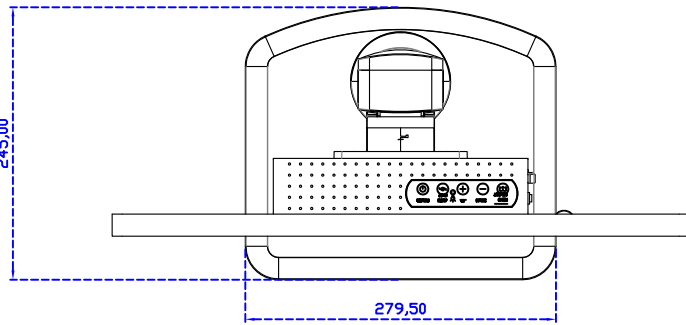

顯示器規格：

顯示面積	476 × 268 mm
點距	0.24825 × 0.24825 mm
亮度	250 cd/m ²
對比度	3000 : 1
解析度(邏輯像素)	1920 x 1080 (Full HD)
可視角度	左右 178° ; 上下 178°
反應時間	18ms (Tr + Tf)
液晶色彩	16.7M
支援解析度	640×480 ; 800×600 ; 1024×768 ; 1280×720 ; 1280×800 ; 1280×1024 ; 1360×768 ; 1440×900 ; 1680×1050 ; 1920×1080
信號輸入	VGA ; Audio ; DVI ; HDMI ; AV ; OPS
音效	1W (8Ω) × 2
OSD 控制功能	◎功能選單/選擇◎ - ◎+◎自動調整/離開◎電源
電源輸入、消耗功率	DC 12V ; ≤19w (DC Jack Φ2.1mm)
儲存、操作溫度	-20~60°C ; 0~50°C
壁掛孔位	100×100 ; 200×100 mm
外觀顏色	黑色 (OEM 其它顏色)
尺寸、淨重(不含底座)	519.1 × 310.5 × 70 mm ; 5.5 kg (W×H×D)(不含底座)
外箱尺寸、總重	670 × 400 × 170 mm ; 7.9 kg (W×H×D)
配件包	VGA 線 / HDMI 線 / 音源線 / AC90~260V 變壓器 / 電源線 / USB 觸控線 / 高級擦拭布 / 驅動光碟 ※DVI 線 (選購)

AIM-TMPCT215-R17W V

AIM-TMPCT215-R17W Y

3 Year Warranty
LCD Panel 1 Year

21.5" Touch Monitor.
 (Support DPS system)
 (VESA Mount)

AIM-TMPCT215-R17W

21.5" Embedded Touch Monitor.
 (Support OPS system)
 (Open Frame)

AIM-TMOPPCT215-R17W

21.5" Desktop Touch Monitor.
 (Support DPS system)
 (PDS Stand)

AIM-TMPCT215-R17W V

21.5" Desktop Touch Monitor.
 (Support OPS system)
 (Ergonomic Stand)

AIM-TMPCT215-R17W Y