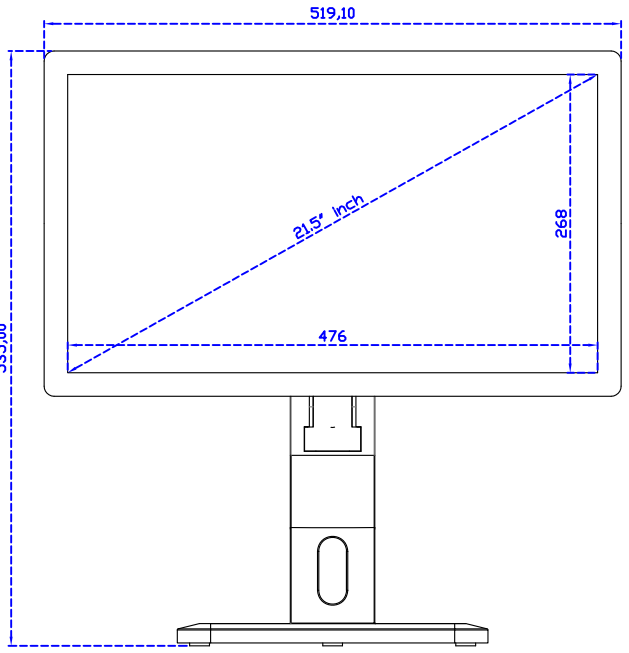

顯示器規格：

顯示面積	476 × 268 mm
點距	0.24825 × 0.24825 mm
亮度	250 cd/m ²
對比度	3000 : 1
解析度(邏輯像素)	1920 x 1080 (Full HD)
可視角度	左右 178° ; 上下 178°
反應時間	18ms (Tr + Tf)
液晶色彩	16.7M
支援解析度	640×480 ; 800×600 ; 1024×768 ; 1280×720 ; 1280×800 ; 1280×1024 ; 1360×768 ; 1440×900 ; 1680×1050 ; 1920×1080
信號輸入	VGA ; Audio ; DVI ; HDMI ; AV ; OPS
音效	1W (8Ω) × 2
OSD 控制功能	◎功能選單/選擇◎ - ◎+◎自動調整/離開◎電源
電源輸入、消耗功率	DC 12V ; ≤19w (DC Jack Φ2.1mm)
儲存、操作溫度	-20~60°C ; 0~50°C
壁掛孔位	100×100 ; 200×100 mm
外觀顏色	黑色 (OEM 其它顏色)
尺寸、淨重(不含底座)	519.1 × 310.5 × 70 mm ; 5.5 kg (W×H×D)(不含底座)
外箱尺寸、總重	670 × 400 × 170 mm ; 7.9 kg (W×H×D)
配件包	VGA 線 / HDMI 線 / 音源線 / AC90~260V 變壓器 / 電源線 / USB 觸控線 / 高級擦拭布 / 驅動光碟 ※DVI 線 (選購)

AIM-TMPCT215-R17W V

AIM-TMPCT215-R17W Y

3 Year Warranty
LCD Panel 1 Year

21.5" Touch Monitor.
 (Support DPS system)
 (VESA Mount)

AIM-TMPCT215-R17W

21.5" Embedded Touch Monitor.
 (Support OPS system)
 (Open Frame)

AIM-TMOPPCT215-R17W

21.5" Desktop Touch Monitor.
 (Support DPS system)
 (PDS Stand)

AIM-TMPCT215-R17W V

21.5" Desktop Touch Monitor.
 (Support OPS system)
 (Ergonomic Stand)

AIM-TMPCT215-R17W Y