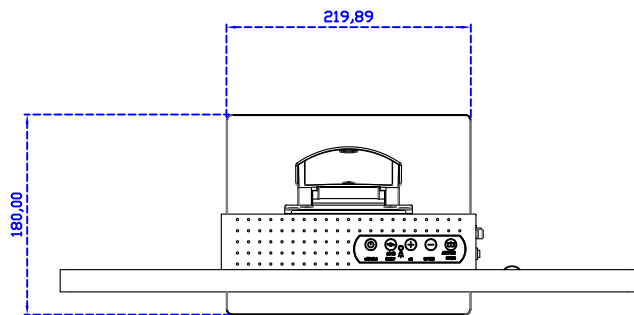

顯示器規格：

顯示面積	476 × 268 mm
點距	0.24825 × 0.24825 mm
亮度	250 cd/m ²
對比度	3000 : 1
解析度(邏輯像素)	1920 x 1080 (Full HD)
可視角度	左右 178° ; 上下 178°
反應時間	18ms (Tr + Tf)
液晶色彩	16.7M
支援解析度	640×480 ; 800×600 ; 1024×768 ; 1280×720 ; 1280×800 ; 1280×1024 ; 1360×768 ; 1440×900 ; 1680×1050 ; 1920×1080
信號輸入	VGA ; Audio ; DVI ; HDMI ; AV ; OPS
音效	1W (8Ω) × 2
OSD 控制功能	◎功能選單/選擇◎ - ◎+◎自動調整/離開◎電源
電源輸入、消耗功率	DC 12V ; ≤19w (DC Jack Φ2.1mm)
儲存、操作溫度	-20~60°C ; 0~50°C
壁掛孔位	100×100 ; 200×100 mm
外觀顏色	黑色 (OEM 其它顏色)
尺寸、淨重(不含底座)	519.1 × 310.5 × 70 mm ; 5.5 kg (W×H×D)(不含底座)
外箱尺寸、總重	670 × 400 × 170 mm ; 7.9 kg (W×H×D)
配件包	VGA 線 / HDMI 線 / 音源線 / AC90~260V 變壓器 / 電源線 / USB 觸控線 / 高級擦拭布 / 驅動光碟 ※DVI 線 (選購)

AIM-TMPCT215-R17W V

AIM-TMPCT215-R17W Y

3 Year Warranty
LCD Panel 1 Year

21.5" Touch Monitor.
 (Support DPS system)
 (VESA Mount)

AIM-TMPCT215-R17W

21.5" Embedded Touch Monitor.
 (Support OPS system)
 (Open Frame)

AIM-TMOPPCT215-R17W

21.5" Desktop Touch Monitor.
 (Support DPS system)
 (PDS Stand)

AIM-TMPCT215-R17W V

21.5" Desktop Touch Monitor.
 (Support OPS system)
 (Ergonomic Stand)

AIM-TMPCT215-R17W Y