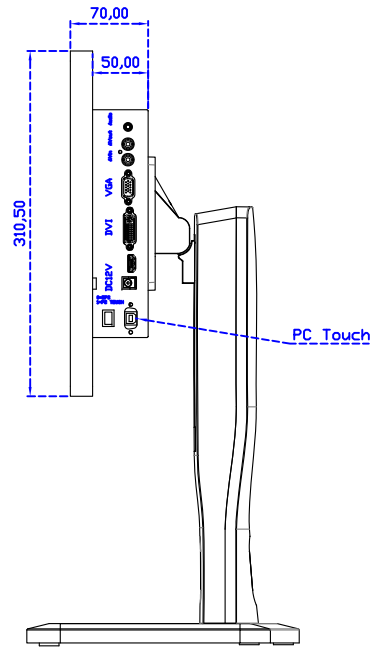

顯示器規格：

顯示面積	476 × 268 mm
點距	0.24825 × 0.24825 mm
亮度	250 cd/m ²
對比度	3000 : 1
解析度(邏輯像素)	1920 x 1080 (Full HD)
可視角度	左右 178° ; 上下 178°
反應時間	18ms (Tr + Tf)
液晶色彩	16.7M
支援解析度	640×480 ; 800×600 ; 1024×768 ; 1280×720 ; 1280×800 ; 1280×1024 ; 1360×768 ; 1440×900 ; 1680×1050 ; 1920×1080
信號輸入	VGA ; Audio ; DVI ; HDMI ; AV ; OPS
音效	1W (8Ω) × 2
OSD 控制功能	◎功能選單/選擇◎ - ◎+◎自動調整/離開◎電源
電源輸入、消耗功率	DC 12V ; ≤19w (DC Jack Φ2.1mm)
儲存、操作溫度	-20~60°C ; 0~50°C
壁掛孔位	100×100 ; 200×100 mm
外觀顏色	黑色 (OEM 其它顏色)
尺寸、淨重(不含底座)	519.1 × 310.5 × 70 mm ; 5.5 kg (W×H×D)(不含底座)
外箱尺寸、總重	670 × 400 × 170 mm ; 7.9 kg (W×H×D)
配件包	VGA 線 / HDMI 線 / 音源線 / AC90~260V 變壓器 / 電源線 / USB 觸控線 / 高級擦拭布 / 驅動光碟 ※DVI 線 (選購)

AIM-TMPCT215-R17W V

AIM-TMPCT215-R17W Y

3 Year Warranty
LCD Panel 1 Year

21.5" Touch Monitor.
 (Support DPS system)
 (VESA Mount)

AIM-TMPCT215-R17W

21.5" Embedded Touch Monitor.
 (Support OPS system)
 (Open Frame)

AIM-TMOPPCT215-R17W

21.5" Desktop Touch Monitor.
 (Support DPS system)
 (PDS Stand)

AIM-TMPCT215-R17W V

21.5" Desktop Touch Monitor.
 (Support OPS system)
 (Ergonomic Stand)

AIM-TMPCT215-R17W Y