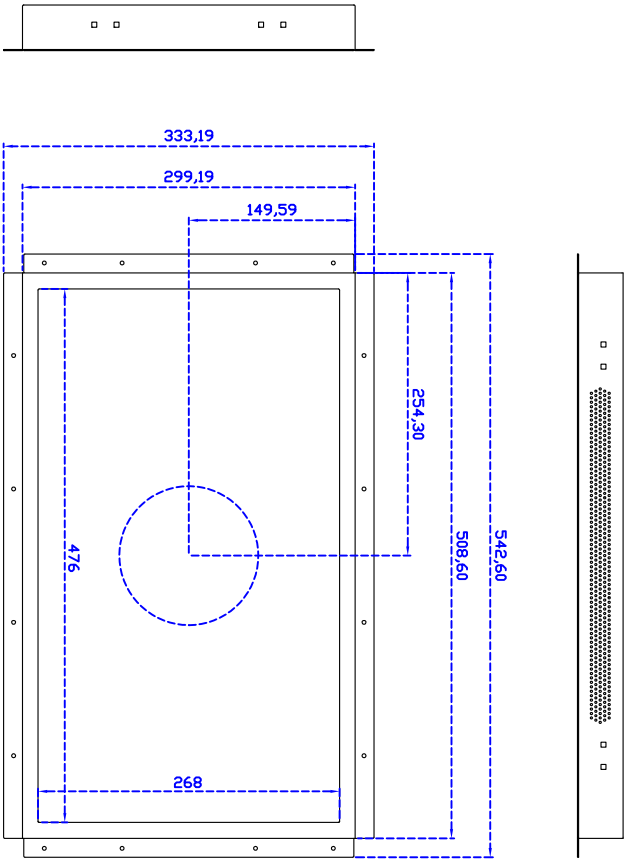

21.5" inch Embedded Touch Monitor(Projected capacitive Multi-Touch)

Display Specifications :

| | |
|-------------------------------------|--|
| Active Area | 476 × 268 mm |
| Pixel Pitch | 0.24825 × 0.24825 mm |
| Brightness | 250 cd/m ² |
| Contrast Ratio | 3000 : 1 |
| Resolution | 1920 x 1080 (Full HD) |
| Viewing Angle | L/R 178° ; U/D 178° |
| Response Time | 18 ms (Tr + Tf) |
| Display Colors | 16.7M |
| Display Modes | 640×480 ; 800×600 ; 1024×768 ; 1280×720 ; 1280×800 ; 1280×1024 ; 1366×768 ; 1440×900 ; 1680×1050 ; 1920×1080 |
| Signal input | VGA ; Audio ; DVI |
| Mini-Audio out | 1W (8Ω) × 2 |
| OSD Keyboard | ⊙ Menu/Select ⊙ - ⊙ + ⊙ Auto/Exit ⊙ Power |
| Power Source 、 Power Consumption | DC 12V ; ≤19w ; Standby ≤1w |
| Storage 、 Operation | -20~60℃ ; 0~50℃ |
| VESA | 75×75 or 100×100 mm |
| Casing Colors | Black |
| Casing Size 、 Weight | 542.6 × 333.19 × 41 mm ; 4.8 kg (W×H×D) |
| Carton 、 gross weight | 600 × 205 × 50 mm ; 6.75 kg (W×H×D) |

21.5" Embedded Touch Monitor.

AIM-TMOPxxxx215-R21W