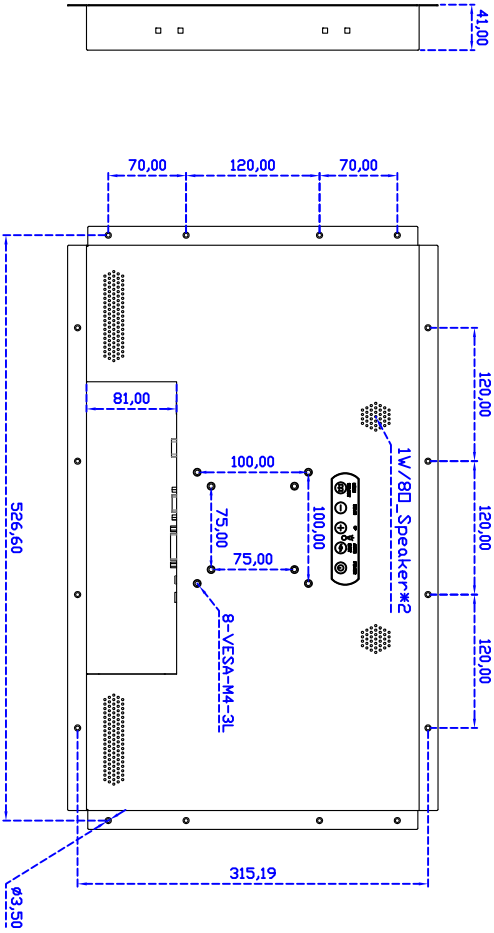

21.5" inch Embedded Touch Monitor(Projected capacitive Multi-Touch)

Display Specifications :

| | |
|-------------------------------------|--|
| Active Area | 476 × 268 mm |
| Pixel Pitch | 0.24825 × 0.24825 mm |
| Brightness | 250 cd/m ² |
| Contrast Ratio | 3000 : 1 |
| Resolution | 1920 x 1080 (Full HD) |
| Viewing Angle | L/R 178° ; U/D 178° |
| Response Time | 18 ms (Tr + Tf) |
| Display Colors | 16.7M |
| Display Modes | 640×480 ; 800×600 ; 1024×768 ; 1280×720 ; 1280×800 ; 1280×1024 ; 1366×768 ; 1440×900 ; 1680×1050 ; 1920×1080 |
| Signal input | VGA ; Audio ; DVI |
| Mini-Audio out | 1W (8Ω) × 2 |
| OSD Keyboard | ⊙ Menu/Select ⊙ - ⊙ + ⊙ Auto/Exit ⊙ Power |
| Power Source 、 Power Consumption | DC 12V ; ≤19w ; Standby ≤1w |
| Storage 、 Operation | -20~60℃ ; 0~50℃ |
| VESA | 75×75 or 100×100 mm |
| Casing Colors | Black |
| Casing Size 、 Weight | 542.6 × 333.19 × 41 mm ; 4.8 kg (W×H×D) |
| Carton 、 gross weight | 600 × 205 × 50 mm ; 6.75 kg (W×H×D) |

Order information :

| | | | |
|------------------------|---|------------------------|-----------------------------|
| AIM-TMOPPCTU215-R21W : | 【VGA/DVI/AUDIO/USB-TOUCH】 | AIM-TMOPPCTU215-R22W : | 【VGA/DVI/AUDIO/RS232-TOUCH】 |
| Accessory | VGA Cable/AC90~260V Adapter/Power Cable/Audio Cable/USB or RS232 Cable/Cleaning wipes/Driver Disk | | |
| | ※DVI Cable(Optional) | | |

21.5" Embedded Touch Monitor.

AIM-TMOPxxxx215-R21W