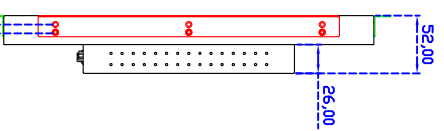

### Display Specifications :

Active Area	476 × 268 mm
Pixel Pitch	0.24825 × 0.24825 mm
Brightness	250 cd/m <sup>2</sup>
Contrast Ratio	3000 : 1
Resolution	1920 × 1080 ( Full HD )
Viewing Angle	L/R 178° ; U/D 178°
Response Time	18 ms ( Tr + Tf )
Display Colors	16.7M
Display Modes	640×480 ; 800×600 ; 1024×768 ; 1280×720 ; 1280×800 ; 1280×1024 ; 1366×768 ; 1440×900 ; 1680×1050 ; 1920×1080
Signal input	VGA ; Audio ; DVI
Mini-Audio out	1W ( 8Ω ) × 2
OSD Keyboard	⊙ Menu/Select ⊙ - ⊙ + ⊙ Auto/Exit ⊙ Power
Power Source	DC 12V ; ≤19w ; Standby ≤1w
Power Consumption	
Storage \ Operation	-20~60°C ; 0~50°C
VESA	75×75 or 100×100 mm
Casing Colors	Black
Casing Size \ Weight	571 × 333 × 52 mm ; 5.5kg ( W×H×D )
Carton \ gross weight	550 × 400 × 180 mm ; 7.5kg ( W×H×D )

X type mount (Default)

Range 7mm (Option)

21.5" Embedded Touch Monitor.

AIM-TMOPIR215-R01W