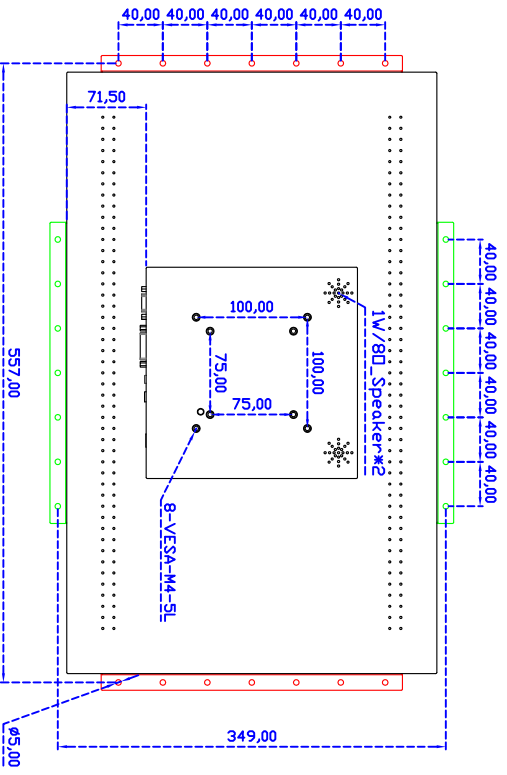

### Display Specifications :

Active Area	476 × 268 mm
Pixel Pitch	0.24825 × 0.24825 mm
Brightness	250 cd/m <sup>2</sup>
Contrast Ratio	3000 : 1
Resolution	1920 × 1080 ( Full HD )
Viewing Angle	L/R 178° ; U/D 178°
Response Time	18 ms ( Tr + Tf )
Display Colors	16.7M
Display Modes	640×480 ; 800×600 ; 1024×768 ; 1280×720 ; 1280×800 ; 1280×1024 ; 1366×768 ; 1440×900 ; 1680×1050 ; 1920×1080
Signal input	VGA ; Audio ; DVI
Mini-Audio out	1W ( 8Ω ) × 2
OSD Keyboard	⊙ Menu/Select ⊙ - ⊙ + ⊙ Auto/Exit ⊙ Power
Power Source	DC 12V ; ≤19w ; Standby ≤1w
Power Consumption	
Storage \ Operation	-20~60°C ; 0~50°C
VESA	75×75 or 100×100 mm
Casing Colors	Black
Casing Size \ Weight	571 × 333 × 52 mm ; 5.5kg ( W×H×D )
Carton \ gross weight	550 × 400 × 180 mm ; 7.5kg ( W×H×D )

### Order Information :

AIM-TMOPIR215-R01W :	【VGA/DVI/AUDIO/USB-TOUCH】
Accessory	VGA Cable/Audio Cable/Power Cable/AC90~260V Adapter/USB Cable/Cleaning wipes/Driver Disk ※DVI Cable(Optional)

**3 Year Warranty**  
LCD Panel 1 Year

X type mount (Default)

Range 7mm (Option)

21.5" Embedded Touch Monitor.

AIM-TMOPIR215-R01W