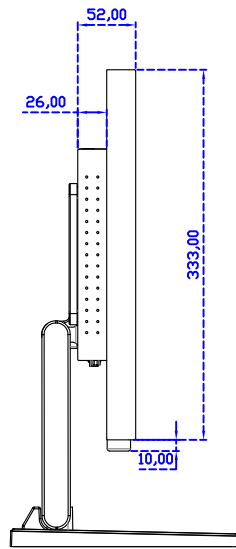

### 顯示器規格：

顯示面積	476 × 268 mm
點距	0.24795 × 0.24795 mm
亮度	500 cd/m <sup>2</sup>
對比度	1000 : 1
解析度(邏輯像素)	1920 x 1080 ( Full HD )
可視角度	左右 178° ; 上下 178°
反應時間	14ms ( Tr+ Tf )
液晶色彩	16.7M
支援解析度	640×480 ; 800×600 ; 1024×768 ; 1280×720 ; 1280×800 ; 1280×1024 ; 1360×768 ; 1440×900 ; 1680×1050 ; 1920×1080
信號輸入	VGA ; Audio ; DVI
音效	1W ( 8Ω ) × 2
OSD 控制功能	◎功能選單/選擇◎ - ◎+◎自動調整/離開◎電源
電源輸入、消耗功率	DC 12V ; ≤26w ( DC Jack Φ2.1mm )
儲存、操作溫度	-20~60°C ; 0~50°C
壁掛孔位	75×75 ; 100×100 mm
外觀顏色	黑色 ( OEM 其它顏色 )
尺寸、淨重	541 × 333 × 52 mm ; 5.4 kg ( W×H×D ) ( 不含底座 )
外箱尺寸、總重	550 × 400 × 180 mm ; 7.4 kg ( W×H×D )
配件包	VGA 線/音源線/AC90~260V 變壓器/電源線/USB 觸控線/高級擦拭布/驅動光碟 ※DVI 線 ( 選購 )

AIM-TMIR215-R01W V

AIM-TMIR215-R01W Y

**3 Year Warranty**  
LCD Panel 1 Year

21.5" Touch Monitor.  
(VESA Mount)

AIM-TMIR215-R01W

X type mount (Default)

Y type mount (Option)

Range 7mm (Option)

21.5" Embedded Touch Monitor.  
(Open Frame)

AIM-TMOPIR215-R01W

21.5" Desktop Touch Monitor.  
(Foldable Stand)

AIM-TMIR215-R01W A

21.5" Desktop Touch Monitor.  
(Photo Stand)

AIM-TMIR215-R01W P

21.5" Desktop Touch Monitor.  
(PQS Stand)

AIM-TMIR215-R01W V

21.5" Desktop Touch Monitor.  
(Ergonomic Stand)

AIM-TMIR215-R01W Y