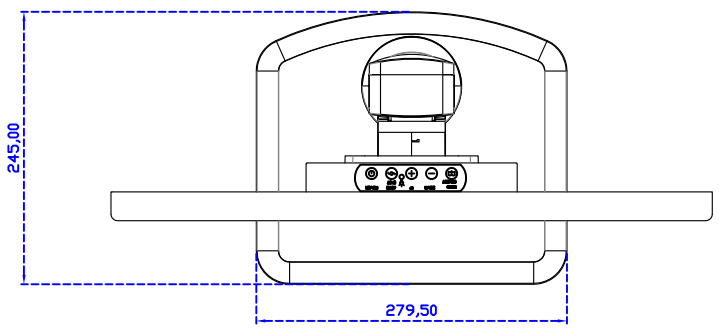

### 顯示器規格：

顯示面積	476 × 268 mm
點距	0.24795 × 0.24795 mm
亮度	500 cd/m <sup>2</sup>
對比度	1000 : 1
解析度(邏輯像素)	1920 x 1080 ( Full HD )
可視角度	左右 178° ; 上下 178°
反應時間	14ms ( Tr+ Tf )
液晶色彩	16.7M
支援解析度	640×480 ; 800×600 ; 1024×768 ; 1280×720 ; 1280×800 ; 1280×1024 ; 1360×768 ; 1440×900 ; 1680×1050 ; 1920×1080
信號輸入	VGA ; Audio ; DVI
音效	1W ( 8Ω ) × 2
OSD 控制功能	◎功能選單/選擇◎ - ◎+◎自動調整/離開◎電源
電源輸入、消耗功率	DC 12V ; ≤26w ( DC Jack Φ2.1mm )
儲存、操作溫度	-20~60°C ; 0~50°C
壁掛孔位	75×75 ; 100×100 mm
外觀顏色	黑色 ( OEM 其它顏色 )
尺寸、淨重	541 × 333 × 52 mm ; 5.4 kg ( W×H×D ) ( 不含底座 )
外箱尺寸、總重	550 × 400 × 180 mm ; 7.4 kg ( W×H×D )
配件包	VGA 線/音源線/AC90~260V 變壓器/電源線/USB 觸控線/高級擦拭布/驅動光碟 ※DVI 線 ( 選購 )

21.5" Embedded Touch Monitor.  
(Open Frame)

AIM-TMOPIR215-R01W

21.5" Desktop Touch Monitor.  
(Foldable Stand)

AIM-TMIR215-R01W A

21.5" Desktop Touch Monitor.  
(Photo Stand)

AIM-TMIR215-R01W P

21.5" Desktop Touch Monitor.  
(PQS Stand)

AIM-TMIR215-R01W V

21.5" Desktop Touch Monitor.  
(Ergonomic Stand)

AIM-TMIR215-R01W Y