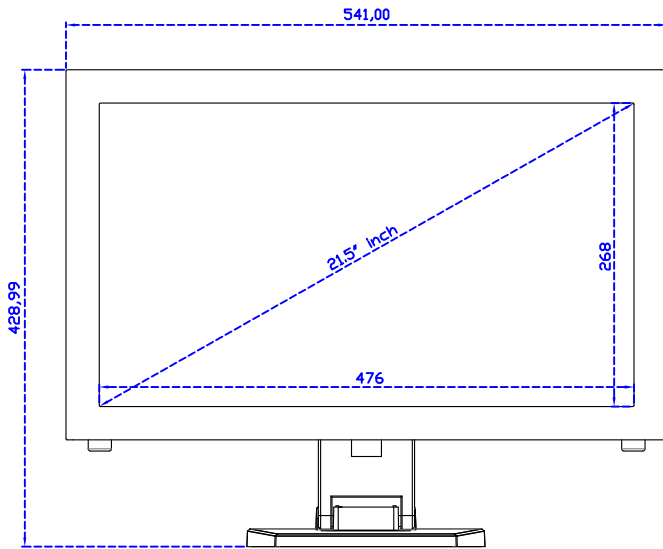

### 顯示器規格：

顯示面積	476 × 268 mm
點距	0.24795 × 0.24795 mm
亮度	500 cd/m <sup>2</sup>
對比度	1000 : 1
解析度(邏輯像素)	1920 x 1080 ( Full HD )
可視角度	左右 178° ; 上下 178°
反應時間	14ms ( Tr+ Tf )
液晶色彩	16.7M
支援解析度	640×480 ; 800×600 ; 1024×768 ; 1280×720 ; 1280×800 ; 1280×1024 ; 1360×768 ; 1440×900 ; 1680×1050 ; 1920×1080
信號輸入	VGA ; Audio ; DVI
音效	1W ( 8Ω ) × 2
OSD 控制功能	◎功能選單/選擇◎ - ◎+◎自動調整/離開◎電源
電源輸入、消耗功率	DC 12V ; ≤26w ( DC Jack Φ2.1mm )
儲存、操作溫度	-20~60°C ; 0~50°C
壁掛孔位	75×75 ; 100×100 mm
外觀顏色	黑色 ( OEM 其它顏色 )
尺寸、淨重	541 × 333 × 52 mm ; 5.4 kg ( W×H×D ) ( 不含底座 )
外箱尺寸、總重	550 × 400 × 180 mm ; 7.4 kg ( W×H×D )
配件包	VGA 線/音源線/AC90~260V 變壓器/電源線/USB 觸控線/高級擦拭布/驅動光碟 ※DVI 線 ( 選購 )

AIM-TMIR215-R01W V

AIM-TMIR215-R01W Y

**3 Year Warranty**  
LCD Panel 1 Year

21.5" Touch Monitor.  
(VESA Mount)

AIM-TMIR215-R01W

X type mount (Default)

Y type mount (Option)

Range 7mm (Option)

21.5" Embedded Touch Monitor.  
(Open Frame)

AIM-TMOPIR215-R01W

21.5" Desktop Touch Monitor.  
(Foldable Stand)

AIM-TMIR215-R01W A

21.5" Desktop Touch Monitor.  
(Photo Stand)

AIM-TMIR215-R01W P

21.5" Desktop Touch Monitor.  
(PQS Stand)

AIM-TMIR215-R01W V

21.5" Desktop Touch Monitor.  
(Ergonomic Stand)

AIM-TMIR215-R01W Y