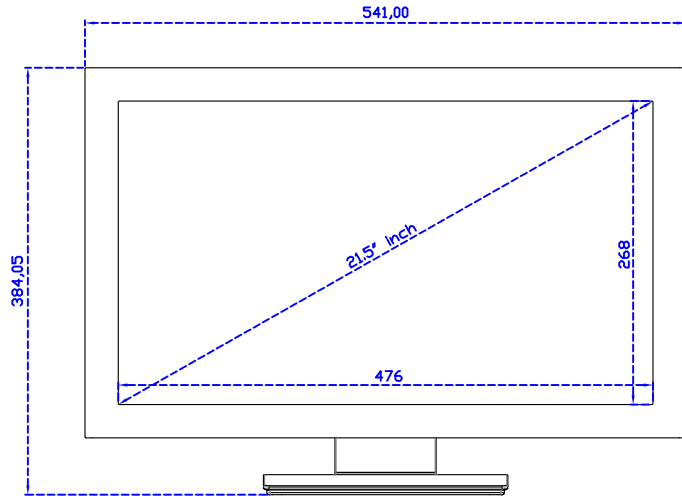

### 顯示器規格：

顯示面積	476 × 268 mm
點距	0.24795 × 0.24795 mm
亮度	500 cd/m <sup>2</sup>
對比度	1000 : 1
解析度(邏輯像素)	1920 x 1080 ( Full HD )
可視角度	左右 178° ; 上下 178°
反應時間	14ms ( Tr+ Tf )
液晶色彩	16.7M
支援解析度	640×480 ; 800×600 ; 1024×768 ; 1280×720 ; 1280×800 ; 1280×1024 ; 1360×768 ; 1440×900 ; 1680×1050 ; 1920×1080
信號輸入	VGA ; Audio ; DVI
音效	1W ( 8Ω ) × 2
OSD 控制功能	◎功能選單/選擇◎ - ◎+◎自動調整/離開◎電源
電源輸入、消耗功率	DC 12V ; ≤26w ( DC Jack Φ2.1mm )
儲存、操作溫度	-20~60°C ; 0~50°C
壁掛孔位	75×75 ; 100×100 mm
外觀顏色	黑色 ( OEM 其它顏色 )
尺寸、淨重	541 × 333 × 52 mm ; 5.4 kg ( W×H×D ) ( 不含底座 )
外箱尺寸、總重	550 × 400 × 180 mm ; 7.4 kg ( W×H×D )
配件包	VGA 線/音源線/AC90~260V 變壓器/電源線/USB 觸控線/高級擦拭布/驅動光碟 ※DVI 線 ( 選購 )

21.5" Embedded Touch Monitor.  
(Open Frame)

AIM-TMOPIR215-R01W

21.5" Desktop Touch Monitor.  
(Foldable Stand)

AIM-TMIR215-R01W A

21.5" Desktop Touch Monitor.  
(Photo Stand)

AIM-TMIR215-R01W P

21.5" Desktop Touch Monitor.  
(PQS Stand)

AIM-TMIR215-R01W V

21.5" Desktop Touch Monitor.  
(Ergonomic Stand)

AIM-TMIR215-R01W Y