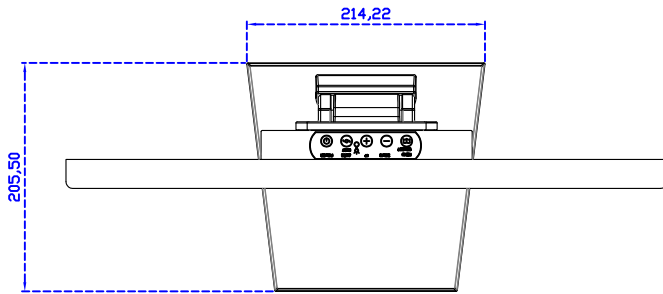

### 顯示器規格：

顯示面積	476 × 268 mm
點距	0.24795 × 0.24795 mm
亮度	500 cd/m <sup>2</sup>
對比度	1000 : 1
解析度(邏輯像素)	1920 x 1080 ( Full HD )
可視角度	左右 178° ; 上下 178°
反應時間	14ms ( Tr+ Tf )
液晶色彩	16.7M
支援解析度	640×480 ; 800×600 ; 1024×768 ; 1280×720 ; 1280×800 ; 1280×1024 ; 1360×768 ; 1440×900 ; 1680×1050 ; 1920×1080
信號輸入	VGA ; Audio ; DVI
音效	1W ( 8Ω ) × 2
OSD 控制功能	◎功能選單/選擇◎ - ◎+◎自動調整/離開◎電源
電源輸入、消耗功率	DC 12V ; ≤26w ( DC Jack Φ2.1mm )
儲存、操作溫度	-20~60°C ; 0~50°C
壁掛孔位	75×75 ; 100×100 mm
外觀顏色	黑色 ( OEM 其它顏色 )
尺寸、淨重	541 × 333 × 52 mm ; 5.4 kg ( W×H×D ) ( 不含底座 )
外箱尺寸、總重	550 × 400 × 180 mm ; 7.4 kg ( W×H×D )
配件包	VGA 線/音源線/AC90~260V 變壓器/電源線/USB 觸控線/高級擦拭布/驅動光碟 ※DVI 線 ( 選購 )

AIM-TMIR215-R01W V

AIM-TMIR215-R01W Y

**3 Year Warranty**  
LCD Panel 1 Year

21.5" Touch Monitor.  
(VESA Mount)

AIM-TMIR215-R01W

X type mount (Default)

Y type mount (Option)

Range 7mm (Option)

21.5" Embedded Touch Monitor.  
(Open Frame)

AIM-TMOPIR215-R01W

21.5" Desktop Touch Monitor.  
(Foldable Stand)

AIM-TMIR215-R01W A

21.5" Desktop Touch Monitor.  
(Photo Stand)

AIM-TMIR215-R01W P

21.5" Desktop Touch Monitor.  
(PQS Stand)