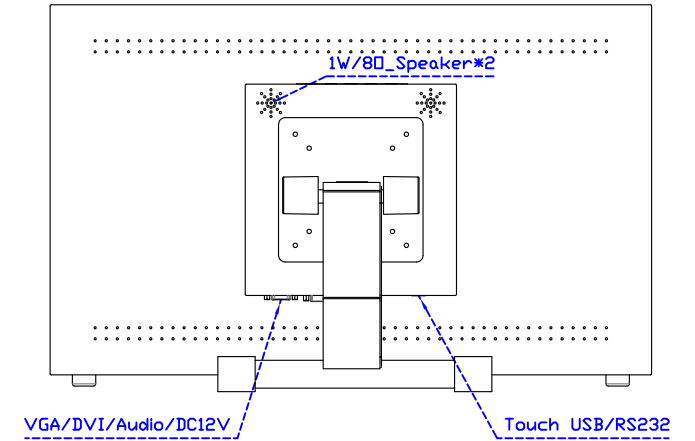

### 顯示器規格：

顯示面積	476 × 268 mm
點距	0.24795 × 0.24795 mm
亮度	500 cd/m <sup>2</sup>
對比度	1000 : 1
解析度(邏輯像素)	1920 x 1080 ( Full HD )
可視角度	左右 178° ; 上下 178°
反應時間	14ms ( Tr+ Tf )
液晶色彩	16.7M
支援解析度	640×480 ; 800×600 ; 1024×768 ; 1280×720 ; 1280×800 ; 1280×1024 ; 1360×768 ; 1440×900 ; 1680×1050 ; 1920×1080
信號輸入	VGA ; Audio ; DVI
音效	1W ( 8Ω ) × 2
OSD 控制功能	◎功能選單/選擇◎ - ◎+◎自動調整/離開◎電源
電源輸入、消耗功率	DC 12V ; ≤26w ( DC Jack Φ2.1mm )
儲存、操作溫度	-20~60°C ; 0~50°C
壁掛孔位	75×75 ; 100×100 mm
外觀顏色	黑色 ( OEM 其它顏色 )
尺寸、淨重	541 × 333 × 52 mm ; 5.4 kg ( W×H×D ) ( 不含底座 )
外箱尺寸、總重	550 × 400 × 180 mm ; 7.4 kg ( W×H×D )
配件包	VGA 線/音源線/AC90~260V 變壓器/電源線/USB 觸控線/高級擦拭布/驅動光碟 ※DVI 線 ( 選購 )

AIM-TMIR215-R01W V

AIM-TMIR215-R01W Y

**3 Year Warranty**  
LCD Panel 1 Year

21.5" Touch Monitor.  
(VESA Mount)

AIM-TMIR215-R01W

X type mount (Default)

Y type mount (Option)

Range 7mm (Option)

21.5" Embedded Touch Monitor.  
(Open Frame)

AIM-TMOPIR215-R01W

21.5" Desktop Touch Monitor.  
(Foldable Stand)

AIM-TMIR215-R01W A

21.5" Desktop Touch Monitor.  
(Photo Stand)

AIM-TMIR215-R01W P

21.5" Desktop Touch Monitor.  
(PQS Stand)

AIM-TMIR215-R01W V

21.5" Desktop Touch Monitor.  
(Ergonomic Stand)

AIM-TMIR215-R01W Y