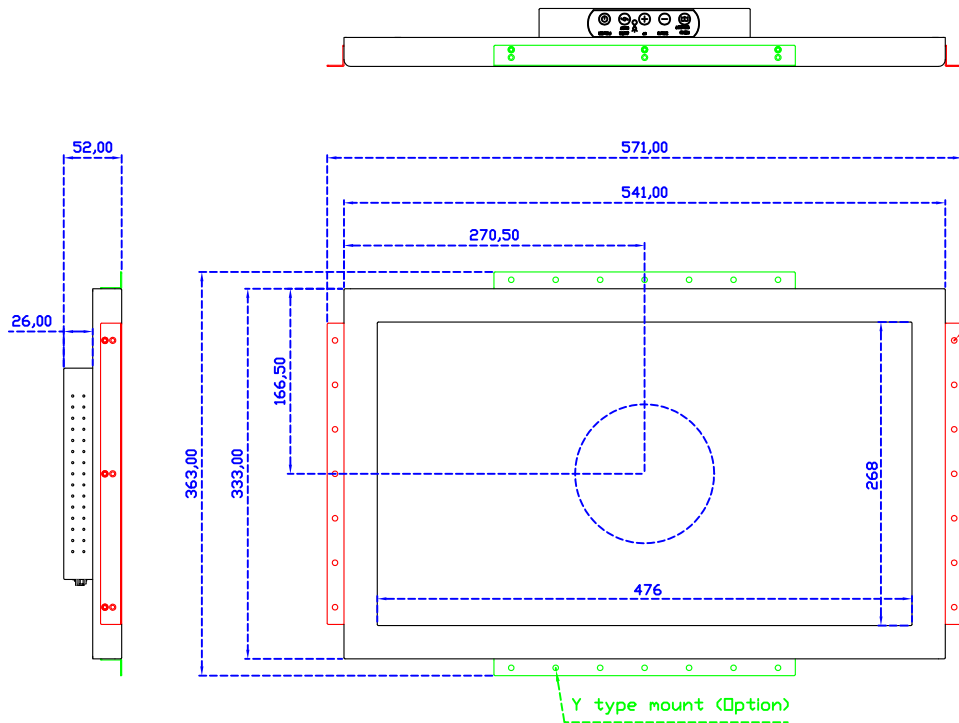

### 顯示器規格：

顯示面積	476 × 268 mm
點距	0.24795 × 0.24795 mm
亮度	500 cd/m <sup>2</sup>
對比度	1000 : 1
解析度(邏輯像素)	1920 x 1080 ( Full HD )
可視角度	左右 178° ; 上下 178°
反應時間	14ms ( Tr+ Tf )
液晶色彩	16.7M
支援解析度	640×480 ; 800×600 ; 1024×768 ; 1280×720 ; 1280×800 ; 1280×1024 ; 1360×768 ; 1440×900 ; 1680×1050 ; 1920×1080
信號輸入	VGA ; Audio ; DVI
音效	1W ( 8Ω ) × 2
OSD 控制功能	◎功能選單/選擇◎ - ◎+◎自動調整/離開◎電源
電源輸入、消耗功率	DC 12V ; ≤26w ( DC Jack Φ2.1mm )
儲存、操作溫度	-20~60°C ; 0~50°C
壁掛孔位	75×75 ; 100×100 mm
外觀顏色	黑色 ( OEM 其它顏色 )
尺寸、淨重	541 × 333 × 52 mm ; 5.4 kg ( W×H×D ) ( 不含底座 )
外箱尺寸、總重	550 × 400 × 180 mm ; 7.4 kg ( W×H×D )
配件包	VGA 線/音源線/AC90~260V 變壓器/電源線/USB 觸控線/高級擦拭布/驅動光碟 ※DVI 線 ( 選購 )

AIM-TMIR215-R01W V

AIM-TMIR215-R01W Y

**3 Year Warranty**  
LCD Panel 1 Year

21.5" Touch Monitor.  
(VESA Mount)

AIM-TMIR215-R01W

X type mount (Default)

Y type mount (Option)

Range 7mm (Option)

21.5" Embedded Touch Monitor.  
(Open Frame)

AIM-TMOPIR215-R01W

21.5" Desktop Touch Monitor.  
(Foldable Stand)

AIM-TMIR215-R01W A

21.5" Desktop Touch Monitor.  
(Photo Stand)

AIM-TMIR215-R01W P

21.5" Desktop Touch Monitor.  
(PQS Stand)

AIM-TMIR215-R01W V

21.5" Desktop Touch Monitor.  
(Ergonomic Stand)

AIM-TMIR215-R01W Y