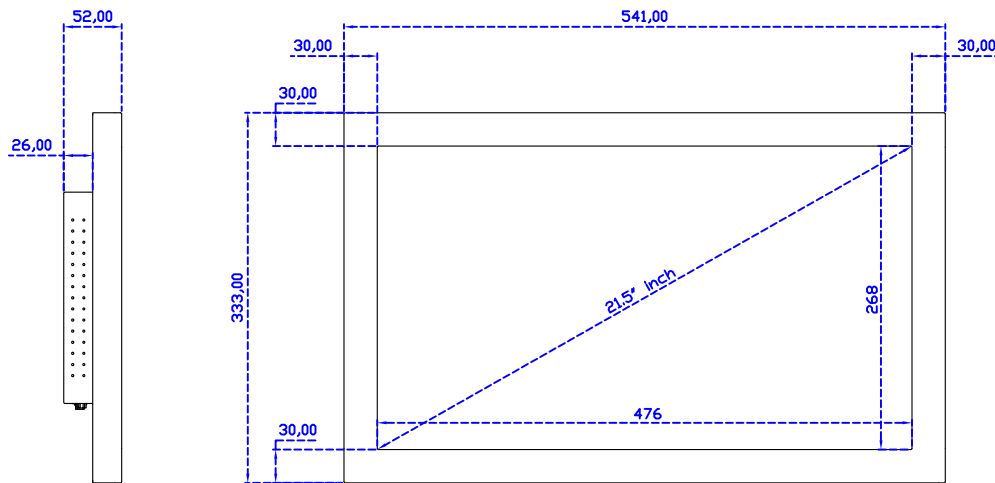

21.5" Touch Monitor.
(VESA Mount)

AIM-TMIR215-R01W