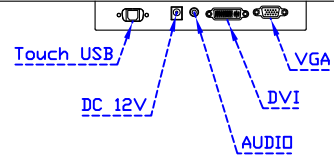

### 軟體特色：

基本校正	5 點 16 點 25 點
繪圖測試	測試觸控點位置與線性表現
控制器設定	支援多作業系統
語言介面	繁中、簡中、英文、日文、德文
滑鼠模擬	自動滑鼠左右鍵 ( PDA 功能 )
觸控模式	繪圖模式、按鍵模式、隱藏游標選項
雙觸擊設定	可調整雙擊速度、可調整雙擊區域面積大小
發聲設定	無聲模式、觸控時發聲模式、觸控離開時發聲模式
顯示器設定	支援顯示器旋轉、支援多重顯示器、支援顯示器分割
區域設定	支援二分割及四分割畫面觸控、支援自定義活動區域觸控
邊緣補償	支援多方向觸控補償及自定義補償參數.
驅動程式	支援全系列 Windows-32/64 位元 作業系統 支援 Android ; 支援 Linux ; 支援 MAC

AIM-TMIR215-R01W V

AIM-TMIR215-R01W Y

**3 Year Warranty**  
LCD Panel 1 Year

21.5" Touch Monitor.  
(VESA Mount)

AIM-TMIR215-R01W

X type mount (Default)

Y type mount (Option)

Range 7mm (Option)