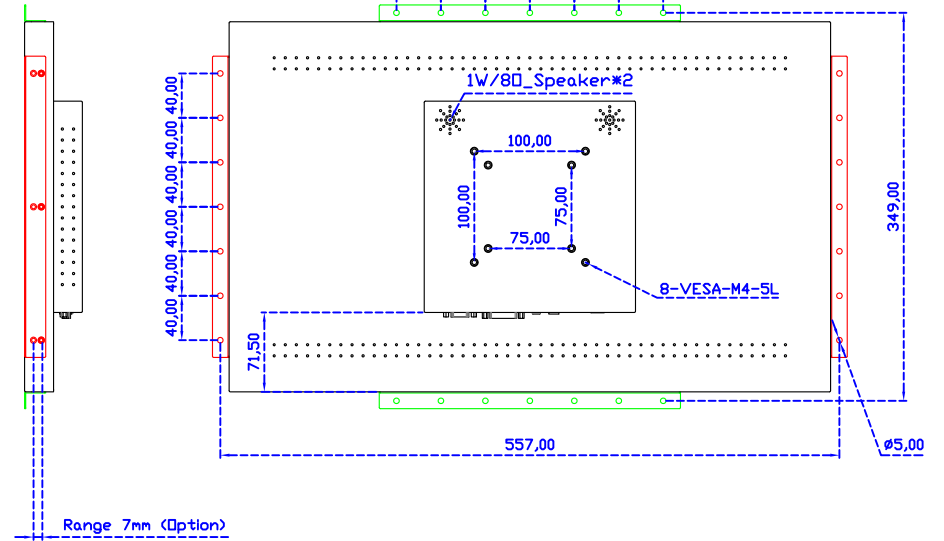

### 顯示器規格：

顯示面積	476 × 268 mm
點距	0.24795 × 0.24795 mm
亮度	500 cd/m <sup>2</sup>
對比度	1000 : 1
解析度(邏輯像素)	1920 x 1080 ( Full HD )
可視角度	左右 178° ; 上下 178°
反應時間	14ms ( Tr+ Tf )
液晶色彩	16.7M
支援解析度	640×480 ; 800×600 ; 1024×768 ; 1280×720 ; 1280×800 ; 1280×1024 ; 1360×768 ; 1440×900 ; 1680×1050 ; 1920×1080
信號輸入	VGA ; Audio ; DVI
音效	1W ( 8Ω ) × 2
OSD 控制功能	◎功能選單/選擇◎ - ◎+◎自動調整/離開◎電源
電源輸入、消耗功率	DC 12V ; ≤26w ( DC Jack Φ2.1mm )
儲存、操作溫度	-20~60°C ; 0~50°C
壁掛孔位	75×75 ; 100×100 mm
外觀顏色	黑色 ( OEM 其它顏色 )
尺寸、淨重	541 × 333 × 52 mm ; 5.4 kg ( W×H×D ) ( 不含底座 )
外箱尺寸、總重	550 × 400 × 180 mm ; 7.4 kg ( W×H×D )
配件包	VGA 線/音源線/AC90~260V 變壓器/電源線/USB 觸控線/高級擦拭布/驅動光碟 ※DVI 線 ( 選購 )

AIM-TMIR215-R01W V

AIM-TMIR215-R01W Y

**3 Year Warranty**  
LCD Panel 1 Year

21.5" Touch Monitor.  
(VESA Mount)

AIM-TMIR215-R01W

X type mount (Default)

Y type mount (Option)

Range 7mm (Option)

21.5" Embedded Touch Monitor.  
(Open Frame)

AIM-TMOPIR215-R01W

21.5" Desktop Touch Monitor.  
(Foldable Stand)

AIM-TMIR215-R01W A

21.5" Desktop Touch Monitor.  
(Photo Stand)

AIM-TMIR215-R01W P

21.5" Desktop Touch Monitor.  
(PQS Stand)

AIM-TMIR215-R01W V

21.5" Desktop Touch Monitor.  
(Ergonomic Stand)

AIM-TMIR215-R01W Y