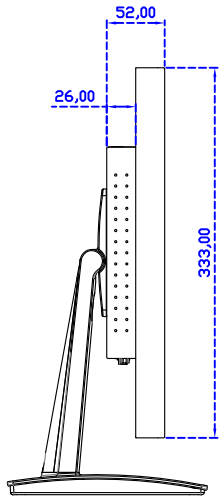

### 顯示器規格：

顯示面積	476 × 268 mm
點距	0.24795 × 0.24795 mm
亮度	500 cd/m <sup>2</sup>
對比度	1000 : 1
解析度(邏輯像素)	1920 x 1080 ( Full HD )
可視角度	左右 178° ; 上下 178°
反應時間	14ms ( Tr+ Tf )
液晶色彩	16.7M
支援解析度	640×480 ; 800×600 ; 1024×768 ; 1280×720 ; 1280×800 ; 1280×1024 ; 1360×768 ; 1440×900 ; 1680×1050 ; 1920×1080
信號輸入	VGA ; Audio ; DVI
音效	1W ( 8Ω ) × 2
OSD 控制功能	◎功能選單/選擇◎ - ◎+◎自動調整/離開◎電源
電源輸入、消耗功率	DC 12V ; ≤26w ( DC Jack Φ2.1mm )
儲存、操作溫度	-20~60°C ; 0~50°C
壁掛孔位	75×75 ; 100×100 mm
外觀顏色	黑色 ( OEM 其它顏色 )
尺寸、淨重	541 × 333 × 52 mm ; 5.4 kg ( W×H×D ) ( 不含底座 )
外箱尺寸、總重	550 × 400 × 180 mm ; 7.4 kg ( W×H×D )
配件包	VGA 線/音源線/AC90~260V 變壓器/電源線/USB 觸控線/高級擦拭布/驅動光碟 ※DVI 線 ( 選購 )

AIM-TMIR215-R01W V

AIM-TMIR215-R01W Y

**3 Year Warranty**  
LCD Panel 1 Year

21.5" Touch Monitor.  
(VESA Mount)

AIM-TMIR215-R01W

X type mount (Default)

Y type mount (Option)

Range 7mm (Option)

21.5" Embedded Touch Monitor.  
(Open Frame)

AIM-TMOPIR215-R01W

21.5" Desktop Touch Monitor.  
(Foldable Stand)

AIM-TMIR215-R01W A

21.5" Desktop Touch Monitor.  
(Photo Stand)

AIM-TMIR215-R01W P

21.5" Desktop Touch Monitor.  
(PQS Stand)

AIM-TMIR215-R01W V

21.5" Desktop Touch Monitor.  
(Ergonomic Stand)

AIM-TMIR215-R01W Y