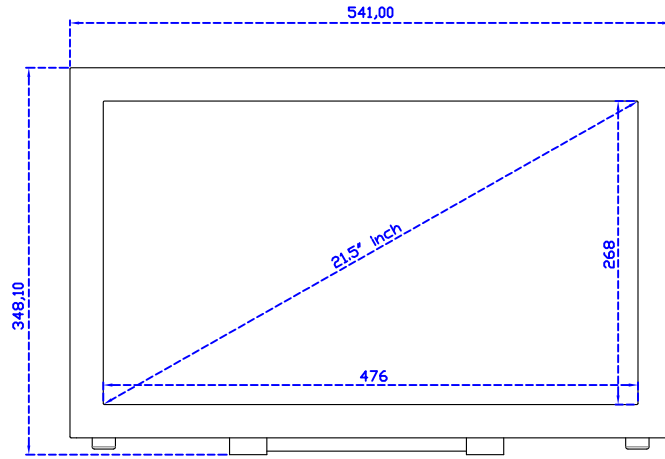

### 顯示器規格：

顯示面積	476 × 268 mm
點距	0.24795 × 0.24795 mm
亮度	500 cd/m <sup>2</sup>
對比度	1000 : 1
解析度(邏輯像素)	1920 x 1080 ( Full HD )
可視角度	左右 178° ; 上下 178°
反應時間	14ms ( Tr+ Tf )
液晶色彩	16.7M
支援解析度	640×480 ; 800×600 ; 1024×768 ; 1280×720 ; 1280×800 ; 1280×1024 ; 1360×768 ; 1440×900 ; 1680×1050 ; 1920×1080
信號輸入	VGA ; Audio ; DVI
音效	1W ( 8Ω ) × 2
OSD 控制功能	◎功能選單/選擇◎ - ◎+◎自動調整/離開◎電源
電源輸入、消耗功率	DC 12V ; ≤26w ( DC Jack Φ2.1mm )
儲存、操作溫度	-20~60°C ; 0~50°C
壁掛孔位	75×75 ; 100×100 mm
外觀顏色	黑色 ( OEM 其它顏色 )
尺寸、淨重	541 × 333 × 52 mm ; 5.4 kg ( W×H×D ) ( 不含底座 )
外箱尺寸、總重	550 × 400 × 180 mm ; 7.4 kg ( W×H×D )
配件包	VGA 線/音源線/AC90~260V 變壓器/電源線/USB 觸控線/高級擦拭布/驅動光碟 ※DVI 線 ( 選購 )

AIM-TMIR215-R01W V

AIM-TMIR215-R01W Y

**3 Year Warranty**  
LCD Panel 1 Year

21.5" Touch Monitor.  
(VESA Mount)

AIM-TMIR215-R01W

X type mount (Default)

Y type mount (Option)

Range 7mm (Option)

21.5" Embedded Touch Monitor.  
(Open Frame)

AIM-TMOPIR215-R01W

21.5" Desktop Touch Monitor.  
(Foldable Stand)

AIM-TMIR215-R01W A

21.5" Desktop Touch Monitor.  
(Photo Stand)

AIM-TMIR215-R01W P

21.5" Desktop Touch Monitor.  
(PQS Stand)

AIM-TMIR215-R01W V

21.5" Desktop Touch Monitor.  
(Ergonomic Stand)

AIM-TMIR215-R01W Y