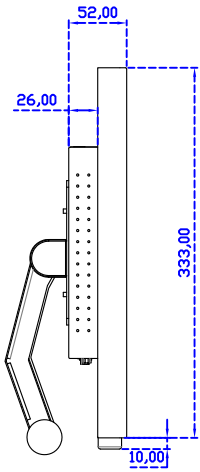

### 顯示器規格：

顯示面積	476 × 268 mm
點距	0.24795 × 0.24795 mm
亮度	500 cd/m <sup>2</sup>
對比度	1000 : 1
解析度(邏輯像素)	1920 x 1080 ( Full HD )
可視角度	左右 178° ; 上下 178°
反應時間	14ms ( Tr+ Tf )
液晶色彩	16.7M
支援解析度	640×480 ; 800×600 ; 1024×768 ; 1280×720 ; 1280×800 ; 1280×1024 ; 1360×768 ; 1440×900 ; 1680×1050 ; 1920×1080
信號輸入	VGA ; Audio ; DVI
音效	1W ( 8Ω ) × 2
OSD 控制功能	◎功能選單/選擇◎ - ◎+◎自動調整/離開◎電源
電源輸入、消耗功率	DC 12V ; ≤26w ( DC Jack Φ2.1mm )
儲存、操作溫度	-20~60°C ; 0~50°C
壁掛孔位	75×75 ; 100×100 mm
外觀顏色	黑色 ( OEM 其它顏色 )
尺寸、淨重	541 × 333 × 52 mm ; 5.4 kg ( W×H×D ) ( 不含底座 )
外箱尺寸、總重	550 × 400 × 180 mm ; 7.4 kg ( W×H×D )
配件包	VGA 線/音源線/AC90~260V 變壓器/電源線/USB 觸控線/高級擦拭布/驅動光碟 ※DVI 線 ( 選購 )

AIM-TMIR215-R01W V

AIM-TMIR215-R01W Y

**3 Year Warranty**  
LCD Panel 1 Year

21.5" Touch Monitor.  
(VESA Mount)

AIM-TMIR215-R01W

X type mount (Default)

Y type mount (Option)

Range 7mm (Option)

21.5" Embedded Touch Monitor.  
(Open Frame)

AIM-TMOPIR215-R01W

21.5" Desktop Touch Monitor.  
(Foldable Stand)

AIM-TMIR215-R01W A

21.5" Desktop Touch Monitor.  
(Photo Stand)

AIM-TMIR215-R01W P

21.5" Desktop Touch Monitor.  
(PQS Stand)

AIM-TMIR215-R01W V

21.5" Desktop Touch Monitor.  
(Ergonomic Stand)

AIM-TMIR215-R01W Y