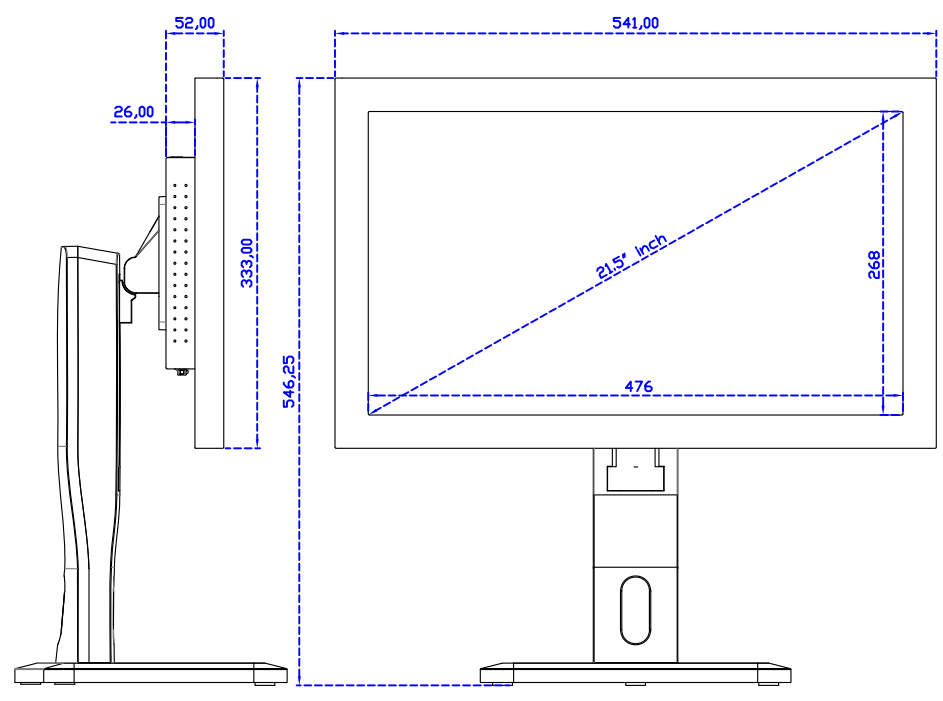

### 顯示器規格：

顯示面積	476 × 268 mm
點距	0.24795 × 0.24795 mm
亮度	500 cd/m <sup>2</sup>
對比度	1000 : 1
解析度(邏輯像素)	1920 x 1080 ( Full HD )
可視角度	左右 178° ; 上下 178°
反應時間	14ms ( Tr+ Tf )
液晶色彩	16.7M
支援解析度	640×480 ; 800×600 ; 1024×768 ; 1280×720 ; 1280×800 ; 1280×1024 ; 1360×768 ; 1440×900 ; 1680×1050 ; 1920×1080
信號輸入	VGA ; Audio ; DVI
音效	1W ( 8Ω ) × 2
OSD 控制功能	◎功能選單/選擇◎ - ◎+◎自動調整/離開◎電源
電源輸入、消耗功率	DC 12V ; ≤26w ( DC Jack Φ2.1mm )
儲存、操作溫度	-20~60°C ; 0~50°C
壁掛孔位	75×75 ; 100×100 mm
外觀顏色	黑色 ( OEM 其它顏色 )
尺寸、淨重	541 × 333 × 52 mm ; 5.4 kg ( W×H×D ) ( 不含底座 )
外箱尺寸、總重	550 × 400 × 180 mm ; 7.4 kg ( W×H×D )
配件包	VGA 線/音源線/AC90~260V 變壓器/電源線/USB 觸控線/高級擦拭布/驅動光碟 ※DVI 線 ( 選購 )

21.5" Embedded Touch Monitor.  
(Open Frame)

AIM-TMOPIR215-R01W

21.5" Desktop Touch Monitor.  
(Foldable Stand)

AIM-TMIR215-R01W A

21.5" Desktop Touch Monitor.  
(Photo Stand)

AIM-TMIR215-R01W P

21.5" Desktop Touch Monitor.  
(PQS Stand)

AIM-TMIR215-R01W V

21.5" Desktop Touch Monitor.  
(Ergonomic Stand)

AIM-TMIR215-R01W Y