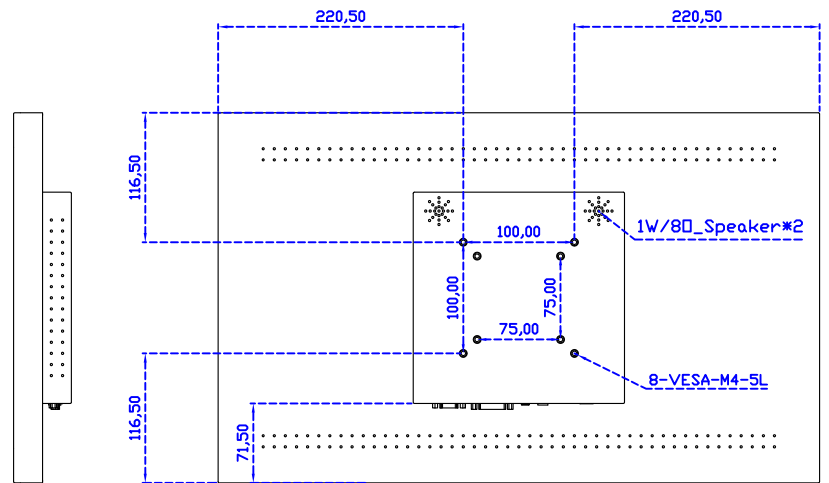

### 顯示器規格：

顯示面積	476 × 268 mm
點距	0.24795 × 0.24795 mm
亮度	500 cd/m <sup>2</sup>
對比度	1000 : 1
解析度(邏輯像素)	1920 x 1080 ( Full HD )
可視角度	左右 178° ; 上下 178°
反應時間	14ms ( Tr+ Tf )
液晶色彩	16.7M
支援解析度	640×480 ; 800×600 ; 1024×768 ; 1280×720 ; 1280×800 ; 1280×1024 ; 1360×768 ; 1440×900 ; 1680×1050 ; 1920×1080
信號輸入	VGA ; Audio ; DVI
音效	1W ( 8Ω ) × 2
OSD 控制功能	◎功能選單/選擇◎ - ◎+◎自動調整/離開◎電源
電源輸入、消耗功率	DC 12V ; ≤26w ( DC Jack Φ2.1mm )
儲存、操作溫度	-20~60°C ; 0~50°C
壁掛孔位	75×75 ; 100×100 mm
外觀顏色	黑色 ( OEM 其它顏色 )
尺寸、淨重	541 × 333 × 52 mm ; 5.4 kg ( W×H×D ) ( 不含底座 )
外箱尺寸、總重	550 × 400 × 180 mm ; 7.4 kg ( W×H×D )
配件包	VGA 線/音源線/AC90~260V 變壓器/電源線/USB 觸控線/高級擦拭布/驅動光碟 ※DVI 線 ( 選購 )

AIM-TMIR215-R01W V

AIM-TMIR215-R01W Y

**3 Year Warranty**  
LCD Panel 1 Year

21.5" Touch Monitor.  
(VESA Mount)

AIM-TMIR215-R01W

X type mount (Default)

Y type mount (Option)

Range 7mm (Option)

21.5" Embedded Touch Monitor.  
(Open Frame)

AIM-TMOPIR215-R01W

21.5" Desktop Touch Monitor.  
(Foldable Stand)

AIM-TMIR215-R01W A

21.5" Desktop Touch Monitor.  
(Photo Stand)

AIM-TMIR215-R01W P

21.5" Desktop Touch Monitor.  
(PQS Stand)