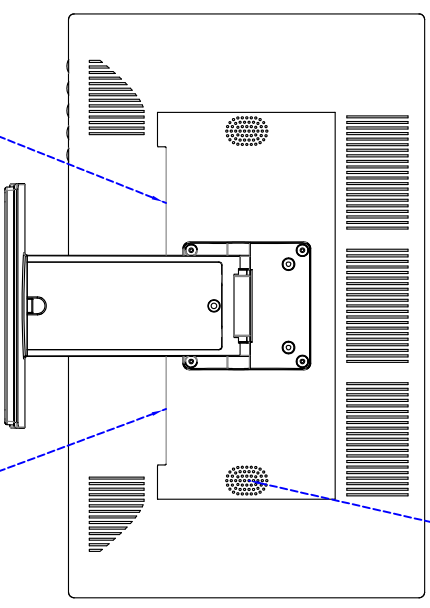

### 訂購資訊：

AIM-TM5R215-V01W :	【VGA/AUDIO/DVI/USB-Touch/黑】	AIM-TM5R215-V02W :	【VGA/AUDIO/DVI/RS232-Touch/黑】
AIM-TM5R215-VW01W :	【VGA/AUDIO/DVI/USB-Touch/白】	AIM-TM5R215-VW02W :	【VGA/AUDIO/DVI/RS232-Touch/白】

VGA 線/音源線/電源線/AC90~260V 變壓器/USB 或 RS232 線/高級觸控筆/高級擦拭布/驅動光碟/DVI 線(選購)

Audic/VGA/DVI/DI12V

21.5" Desktop Touch Monitor.

AIM-TMSR215-V01W