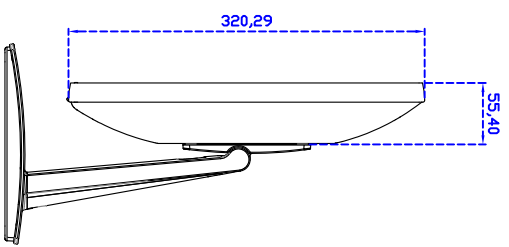

Audic/VGA/DVI/DI12V