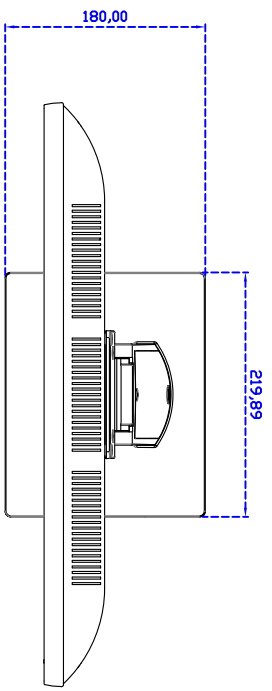

Audic/VGA/DVI/DI12V