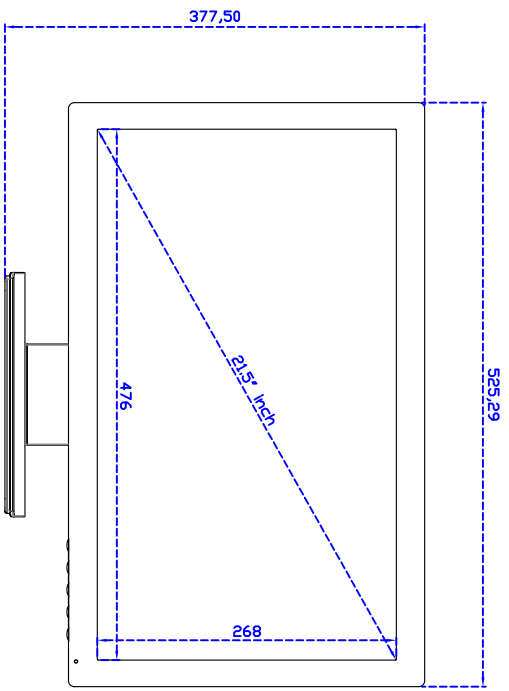

Audic/VGA/DVI/DI12V