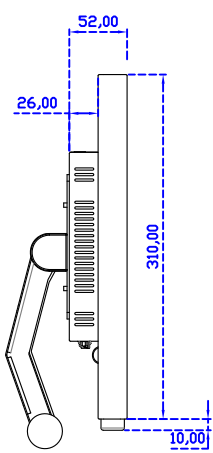

### Display Specifications :

Active Area	476 × 268 mm
Pixel Pitch	0.24795 × 0.24795 mm
Brightness	500 cd/m <sup>2</sup>
Contrast Ratio	1000 : 1
Resolution	1920 x 1080 ( Full HD )
Viewing Angle	L/R178° ; U/D178°
Response Time	14ms ( Tr + Tf )
Display Colors	16.7M
Display Modes	640×480 ; 800×600 ; 1024×768 ; 1280×720 ; 1280×800 ; 1280×1024 ; 1360×768 ; 1440×900 ; 1680×1050 ; 1920×1080
Signal input	VGA ; Audio ; Display Port ; HDMI
Speaker	1W ( 8Ω ) × 2
OSD Keyboard	⊙Power ⊙Auto adjust ⊕ ⊖ ⊙Menu
Power Source	DC 12V ( DC Jack Φ2.1mm )
Power Consumption	≤26w
Storage 、 Operation	-20~60°C ; 0~50°C
VESA	75×75 ; 100×100 mm
Casing Colors	Black ( OEM other colors )
Casing Size 、 Weight	515 × 310 × 52 mm ; 5.6 kg ( W×H×D ) ( Without Stand )
Carton 、 gross weight	700 × 390 × 170 mm ; 7.1 kg ( W×H×D )
Accessory	VGA cable / HDMI cable / Audio cable / AC90~260V Adapter / Power cable / USB or RS232 cable / Touch pen / Cleaning wipes / Driver Disk ※DP cable ( Optional )

AIM-TM5R215-R07W V

AIM-TM5R215-R07W Y

**3 Year Warranty**  
LCD Panel 1 Year

21.5" Touch Monitor.  
(VESA Mount)

AIM-TMxxxx215-R07W

21.5" Embedded Touch Monitor.  
(Open Frame)

AIM-TMOPxxxx215-R07W

21.5" Desktop Touch Monitor.  
(Foldable Stand)

AIM-TMxxxx215-R07W A

21.5" Desktop Touch Monitor.  
(Photo Stand)

AIM-TMxxxx215-R07W P

21.5" Desktop Touch Monitor.  
(PDS Stand)

AIM-TMxxxx215-R07W V

21.5" Desktop Touch Monitor.  
(Ergonomic Stand)

AIM-TMxxxx215-R07W Y