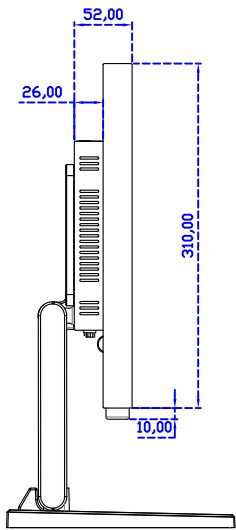

### Display Specifications :

Active Area	476 × 268 mm
Pixel Pitch	0.24795 × 0.24795 mm
Brightness	500 cd/m <sup>2</sup>
Contrast Ratio	1000 : 1
Resolution	1920 x 1080 ( Full HD )
Viewing Angle	L/R178° ; U/D178°
Response Time	14ms ( Tr + Tf )
Display Colors	16.7M
Display Modes	640×480 ; 800×600 ; 1024×768 ; 1280×720 ; 1280×800 ; 1280×1024 ; 1360×768 ; 1440×900 ; 1680×1050 ; 1920×1080
Signal input	VGA ; Audio ; Display Port ; HDMI
Speaker	1W ( 8Ω ) × 2
OSD Keyboard	⊙Power ⊙Auto adjust ⊕ ⊖ ⊙Menu
Power Source	DC 12V ( DC Jack Φ2.1mm )
Power Consumption	≤26w
Storage 、 Operation	-20~60°C ; 0~50°C
VESA	75×75 ; 100×100 mm
Casing Colors	Black ( OEM other colors )
Casing Size 、 Weight	515 × 310 × 52 mm ; 5.6 kg ( W×H×D ) ( Without Stand )
Carton 、 gross weight	700 × 390 × 170 mm ; 7.1 kg ( W×H×D )
Accessory	VGA cable / HDMI cable / Audio cable / AC90~260V Adapter / Power cable / USB or RS232 cable / Touch pen / Cleaning wipes / Driver Disk ※DP cable ( Optional )

AIM-TM5R215-R07W V

AIM-TM5R215-R07W Y

**3 Year Warranty**  
LCD Panel 1 Year

21.5" Touch Monitor.  
(VESA Mount)

AIM-TMxxxx215-R07W

21.5" Embedded Touch Monitor.  
(Open Frame)

AIM-TMOPxxxx215-R07W

21.5" Desktop Touch Monitor.  
(Foldable Stand)

AIM-TMxxxx215-R07W A

21.5" Desktop Touch Monitor.  
(Photo Stand)

AIM-TMxxxx215-R07W P

21.5" Desktop Touch Monitor.  
(PDS Stand)

AIM-TMxxxx215-R07W V

21.5" Desktop Touch Monitor.  
(Ergonomic Stand)

AIM-TMxxxx215-R07W Y