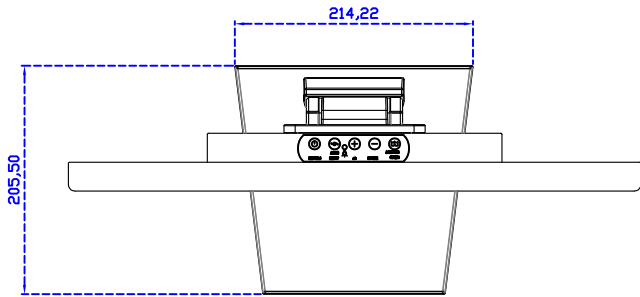

### Display Specifications :

Active Area	476 × 268 mm
Pixel Pitch	0.24795 × 0.24795 mm
Brightness	500 cd/m <sup>2</sup>
Contrast Ratio	1000 : 1
Resolution	1920 x 1080 ( Full HD )
Viewing Angle	L/R178° ; U/D178°
Response Time	14ms ( Tr + Tf )
Display Colors	16.7M
Display Modes	640×480 ; 800×600 ; 1024×768 ; 1280×720 ; 1280×800 ; 1280×1024 ; 1360×768 ; 1440×900 ; 1680×1050 ; 1920×1080
Signal input	VGA ; Audio ; Display Port ; HDMI
Speaker	1W ( 8Ω ) × 2
OSD Keyboard	⊙Power ⊙Auto adjust ⊕ ⊖ ⊙Menu
Power Source	DC 12V ( DC Jack Φ2.1mm )
Power Consumption	≤26w
Storage 、 Operation	-20~60°C ; 0~50°C
VESA	75×75 ; 100×100 mm
Casing Colors	Black ( OEM other colors )
Casing Size 、 Weight	515 × 310 × 52 mm ; 5.6 kg ( W×H×D ) ( Without Stand )
Carton 、 gross weight	700 × 390 × 170 mm ; 7.1 kg ( W×H×D )
Accessory	VGA cable / HDMI cable / Audio cable / AC90~260V Adapter / Power cable / USB or RS232 cable / Touch pen / Cleaning wipes / Driver Disk ※DP cable ( Optional )

AIM-TM5R215-R07W V

AIM-TM5R215-R07W Y

**3 Year Warranty**  
LCD Panel 1 Year

21.5" Touch Monitor.  
(VESA Mount)

AIM-TMxxxx215-R07W

21.5" Embedded Touch Monitor.  
(Open Frame)

AIM-TMOPxxxx215-R07W

21.5" Desktop Touch Monitor.  
(Foldable Stand)

AIM-TMxxxx215-R07W A

21.5" Desktop Touch Monitor.  
(Photo Stand)

AIM-TMxxxx215-R07W P

21.5" Desktop Touch Monitor.  
(PDS Stand)

AIM-TMxxxx215-R07W V

21.5" Desktop Touch Monitor.  
(Ergonomic Stand)

AIM-TMxxxx215-R07W Y