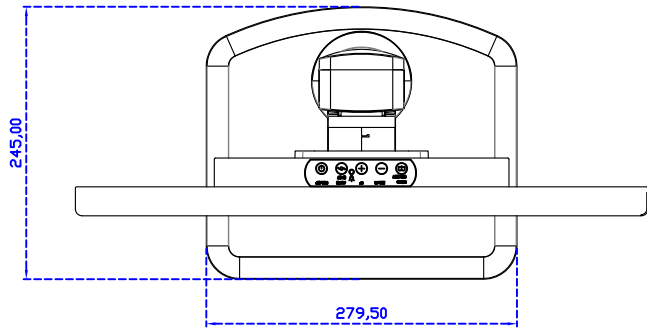

### Display Specifications :

Active Area	476 × 268 mm
Pixel Pitch	0.24795 × 0.24795 mm
Brightness	500 cd/m <sup>2</sup>
Contrast Ratio	1000 : 1
Resolution	1920 x 1080 ( Full HD )
Viewing Angle	L/R178° ; U/D178°
Response Time	14ms ( Tr + Tf )
Display Colors	16.7M
Display Modes	640×480 ; 800×600 ; 1024×768 ; 1280×720 ; 1280×800 ; 1280×1024 ; 1360×768 ; 1440×900 ; 1680×1050 ; 1920×1080
Signal input	VGA ; Audio ; Display Port ; HDMI
Speaker	1W ( 8Ω ) × 2
OSD Keyboard	⊙Power ⊙Auto adjust ⊕ ⊖ ⊙Menu
Power Source	DC 12V ( DC Jack Φ2.1mm )
Power Consumption	≤26w
Storage 、 Operation	-20~60°C ; 0~50°C
VESA	75×75 ; 100×100 mm
Casing Colors	Black ( OEM other colors )
Casing Size 、 Weight	515 × 310 × 52 mm ; 5.6 kg ( W×H×D ) ( Without Stand )
Carton 、 gross weight	700 × 390 × 170 mm ; 7.1 kg ( W×H×D )
Accessory	VGA cable / HDMI cable / Audio cable / AC90~260V Adapter / Power cable / USB or RS232 cable / Touch pen / Cleaning wipes / Driver Disk ※DP cable ( Optional )

AIM-TMxxxx215-R07W A

21.5" Desktop Touch Monitor.  
(Photo Stand)

AIM-TMxxxx215-R07W P

21.5" Desktop Touch Monitor.  
(PDS Stand)

AIM-TMxxxx215-R07W V

21.5" Desktop Touch Monitor.  
(Ergonomic Stand)

AIM-TMxxxx215-R07W Y