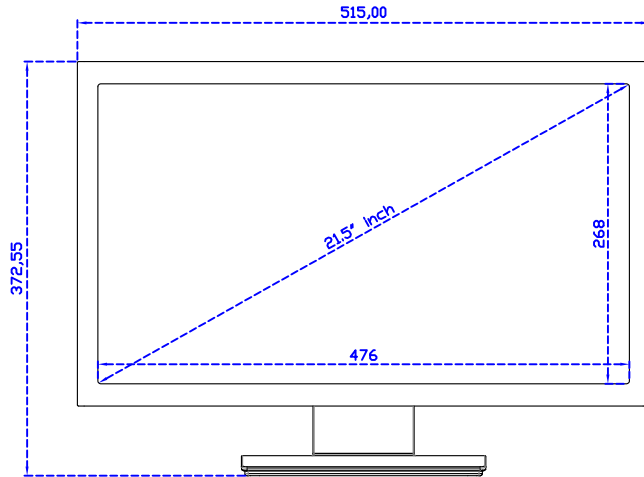

### Display Specifications :

Active Area	476 × 268 mm
Pixel Pitch	0.24795 × 0.24795 mm
Brightness	500 cd/m <sup>2</sup>
Contrast Ratio	1000 : 1
Resolution	1920 x 1080 ( Full HD )
Viewing Angle	L/R178° ; U/D178°
Response Time	14ms ( Tr + Tf )
Display Colors	16.7M
Display Modes	640×480 ; 800×600 ; 1024×768 ; 1280×720 ; 1280×800 ; 1280×1024 ; 1360×768 ; 1440×900 ; 1680×1050 ; 1920×1080
Signal input	VGA ; Audio ; Display Port ; HDMI
Speaker	1W ( 8Ω ) × 2
OSD Keyboard	⊙Power ⊙Auto adjust ⊕ ⊖ ⊙Menu
Power Source	DC 12V ( DC Jack Φ2.1mm )
Power Consumption	≤26w
Storage 、 Operation	-20~60°C ; 0~50°C
VESA	75×75 ; 100×100 mm
Casing Colors	Black ( OEM other colors )
Casing Size 、 Weight	515 × 310 × 52 mm ; 5.6 kg ( W×H×D ) ( Without Stand )
Carton 、 gross weight	700 × 390 × 170 mm ; 7.1 kg ( W×H×D )
Accessory	VGA cable / HDMI cable / Audio cable / AC90~260V Adapter / Power cable / USB or RS232 cable / Touch pen / Cleaning wipes / Driver Disk ※DP cable ( Optional )

AIM-TM5R215-R07W V

AIM-TM5R215-R07W Y

**3 Year Warranty**  
LCD Panel 1 Year

21.5" Touch Monitor.  
(VESA Mount)

AIM-TMxxxx215-R07W

21.5" Embedded Touch Monitor.  
(Open Frame)

AIM-TMOPxxxx215-R07W

21.5" Desktop Touch Monitor.  
(Foldable Stand)

AIM-TMxxxx215-R07W A

21.5" Desktop Touch Monitor.  
(Photo Stand)

AIM-TMxxxx215-R07W P

21.5" Desktop Touch Monitor.  
(PDS Stand)

AIM-TMxxxx215-R07W V

21.5" Desktop Touch Monitor.  
(Ergonomic Stand)

AIM-TMxxxx215-R07W Y