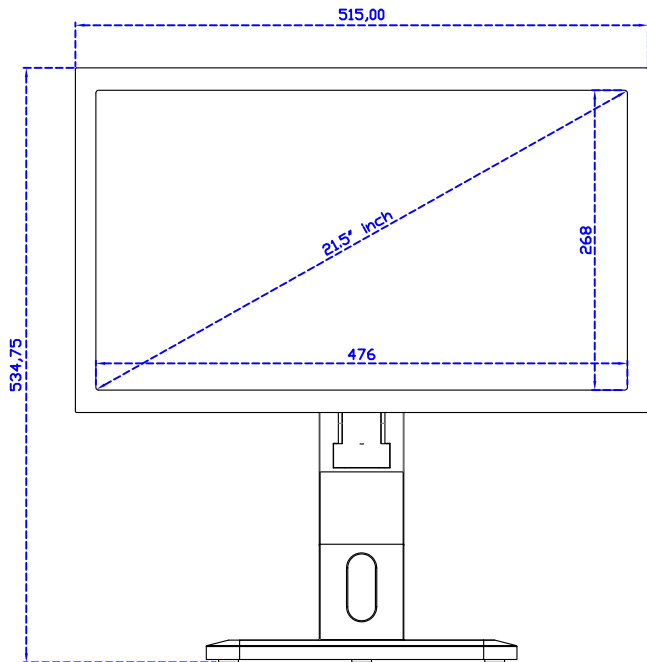

### Display Specifications :

Active Area	476 × 268 mm
Pixel Pitch	0.24795 × 0.24795 mm
Brightness	500 cd/m <sup>2</sup>
Contrast Ratio	1000 : 1
Resolution	1920 x 1080 ( Full HD )
Viewing Angle	L/R178° ; U/D178°
Response Time	14ms ( Tr + Tf )
Display Colors	16.7M
Display Modes	640×480 ; 800×600 ; 1024×768 ; 1280×720 ; 1280×800 ; 1280×1024 ; 1360×768 ; 1440×900 ; 1680×1050 ; 1920×1080
Signal input	VGA ; Audio ; Display Port ; HDMI
Speaker	1W ( 8Ω ) × 2
OSD Keyboard	⊙Power ⊙Auto adjust ⊕ ⊖ ⊙Menu
Power Source	DC 12V ( DC Jack Φ2.1mm )
Power Consumption	≤26w
Storage 、 Operation	-20~60°C ; 0~50°C
VESA	75×75 ; 100×100 mm
Casing Colors	Black ( OEM other colors )
Casing Size 、 Weight	515 × 310 × 52 mm ; 5.6 kg ( W×H×D ) ( Without Stand )
Carton 、 gross weight	700 × 390 × 170 mm ; 7.1 kg ( W×H×D )
Accessory	VGA cable / HDMI cable / Audio cable / AC90~260V Adapter / Power cable / USB or RS232 cable / Touch pen / Cleaning wipes / Driver Disk ※DP cable ( Optional )

## 21.5" Resistive Single Touch Monitor

AIM-TMxxxx215-R07W A

21.5" Desktop Touch Monitor.  
(Photo Stand)

AIM-TMxxxx215-R07W P

21.5" Desktop Touch Monitor.  
(PDS Stand)

AIM-TMxxxx215-R07W V

21.5" Desktop Touch Monitor.  
(Ergonomic Stand)

AIM-TMxxxx215-R07W Y