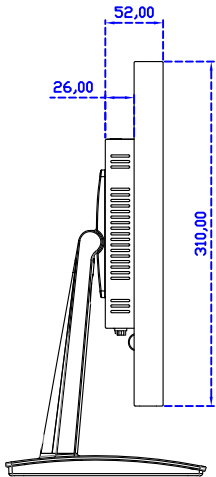

### Display Specifications :

Active Area	476 × 268 mm
Pixel Pitch	0.24795 × 0.24795 mm
Brightness	500 cd/m <sup>2</sup>
Contrast Ratio	1000 : 1
Resolution	1920 x 1080 ( Full HD )
Viewing Angle	L/R178° ; U/D178°
Response Time	14ms ( Tr + Tf )
Display Colors	16.7M
Display Modes	640×480 ; 800×600 ; 1024×768 ; 1280×720 ; 1280×800 ; 1280×1024 ; 1360×768 ; 1440×900 ; 1680×1050 ; 1920×1080
Signal input	VGA ; Audio ; Display Port ; HDMI
Speaker	1W ( 8Ω ) × 2
OSD Keyboard	⊙Power ⊙Auto adjust ⊕ ⊖ ⊙Menu
Power Source	DC 12V ( DC Jack Φ2.1mm )
Power Consumption	≤26w
Storage 、 Operation	-20~60°C ; 0~50°C
VESA	75×75 ; 100×100 mm
Casing Colors	Black ( OEM other colors )
Casing Size 、 Weight	515 × 310 × 52 mm ; 5.6 kg ( W×H×D ) ( Without Stand )
Carton 、 gross weight	700 × 390 × 170 mm ; 7.1 kg ( W×H×D )
Accessory	VGA cable / HDMI cable / Audio cable / AC90~260V Adapter / Power cable / USB or RS232 cable / Touch pen / Cleaning wipes / Driver Disk ※DP cable ( Optional )

AIM-TM5R215-R07W V

AIM-TM5R215-R07W Y

**3 Year Warranty**  
LCD Panel 1 Year

21.5" Touch Monitor.  
(VESA Mount)

AIM-TMxxxx215-R07W

21.5" Embedded Touch Monitor.  
(Open Frame)

AIM-TMOPxxxx215-R07W

21.5" Desktop Touch Monitor.  
(Foldable Stand)

AIM-TMxxxx215-R07W A

21.5" Desktop Touch Monitor.  
(Photo Stand)

AIM-TMxxxx215-R07W P

21.5" Desktop Touch Monitor.  
(PDS Stand)

AIM-TMxxxx215-R07W V

21.5" Desktop Touch Monitor.  
(Ergonomic Stand)

AIM-TMxxxx215-R07W Y