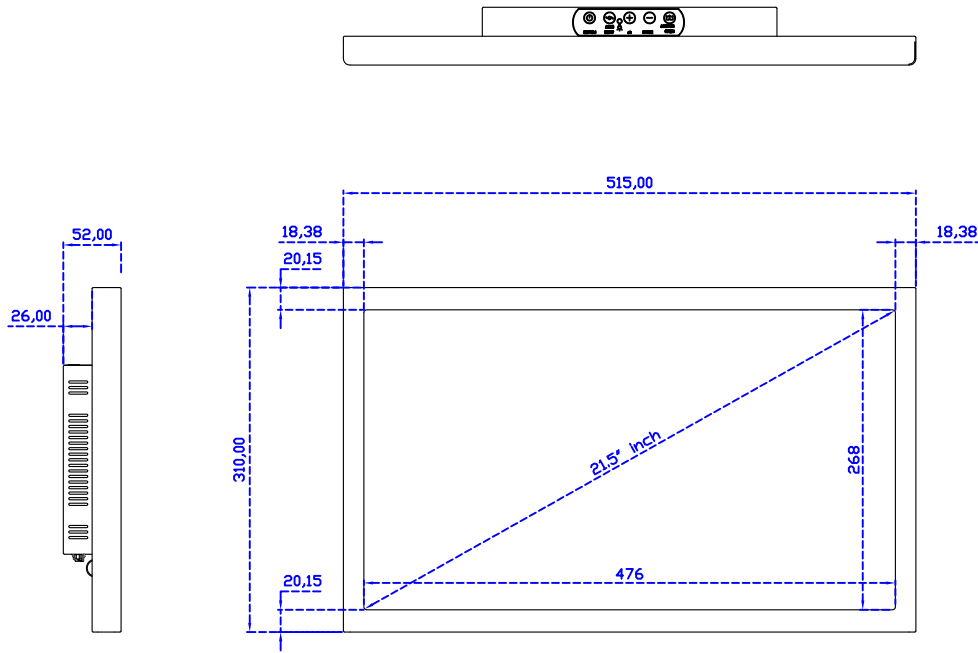

顯示器規格：

顯示面積	476 × 268 mm
點距	0.24795 × 0.24795 mm
亮度	500 cd/m ²
對比度	1000 : 1
解析度(邏輯像素)	1920 x 1080 (Full HD)
可視角度	左右 178° ; 上下 178°
反應時間	14ms (Tr+ Tf)
液晶色彩	16.7M
支援解析度	640×480 ; 800×600 ; 1024×768 ; 1280×720 ; 1280×800 ; 1280×1024 ; 1360×768 ; 1440×900 ; 1680×1050 ; 1920×1080
信號輸入	VGA ; Audio ; DVI
音效	1W (8Ω) × 2
OSD 控制功能	◎功能選單/選擇◎ - ◎ + ◎自動調整/離開◎電源
電源輸入、消耗功率	DC 12V ; ≤26w (DC Jack Φ2.1mm)
儲存、操作溫度	-20~60°C ; 0~50°C
壁掛孔位	75×75 ; 100×100 mm
外觀顏色	黑色 (OEM 其它顏色)
尺寸、淨重	515 × 310 × 52 mm ; 5.6 kg (W×H×D) (不含底座)
外箱尺寸、總重	700 × 390 × 170 mm ; 7.1 kg (W×H×D)
配件包	VGA 線/音源線/AC90~260V 變壓器/電源線/USB 或 RS232 觸控線/高級觸控筆/ 高級擦拭布/驅動光碟 ※DVI 線 (選購)

AIM-TM5R215-R05W V

AIM-TM5R215-R05W Y

3 Year Warranty
LCD Panel 1 Year

21.5" Touch Monitor.
 (VESA Mount)

AIM-TMxxxx215-R05W

X type mount (Default)

21.5" Embedded Touch Monitor.
(Open Frame)

AIM-TMOPxxxx215-R05W

21.5" Desktop Touch Monitor.
(Foldable Stand)

AIM-TMxxxx215-R05W A

21.5" Desktop Touch Monitor.
(Photo Stand)

AIM-TMxxxx215-R05W P

21.5" Desktop Touch Monitor.
(PDS Stand)

AIM-TMxxxx215-R05W V

21.5" Desktop Touch Monitor.
(Ergonomic Stand)