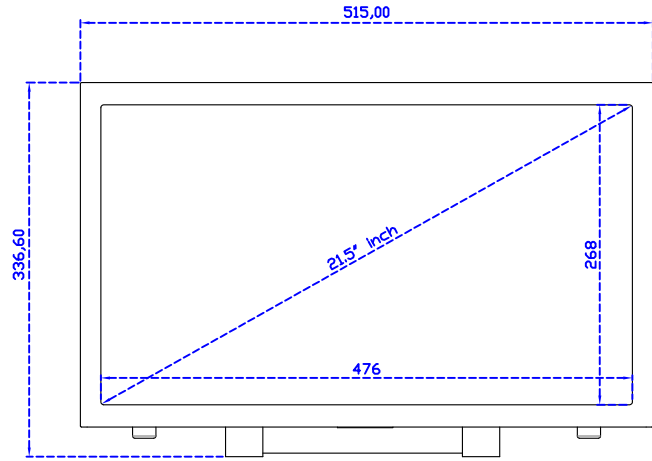

顯示器規格：

顯示面積	476 × 268 mm
點距	0.24795 × 0.24795 mm
亮度	500 cd/m ²
對比度	1000 : 1
解析度(邏輯像素)	1920 x 1080 (Full HD)
可視角度	左右 178° ; 上下 178°
反應時間	14ms (Tr+ Tf)
液晶色彩	16.7M
支援解析度	640×480 ; 800×600 ; 1024×768 ; 1280×720 ; 1280×800 ; 1280×1024 ; 1360×768 ; 1440×900 ; 1680×1050 ; 1920×1080
信號輸入	VGA ; Audio ; DVI
音效	1W (8Ω) × 2
OSD 控制功能	◎功能選單/選擇◎ - ◎ + ◎自動調整/離開◎電源
電源輸入、消耗功率	DC 12V ; ≤26w (DC Jack Φ2.1mm)
儲存、操作溫度	-20~60°C ; 0~50°C
壁掛孔位	75×75 ; 100×100 mm
外觀顏色	黑色 (OEM 其它顏色)
尺寸、淨重	515 × 310 × 52 mm ; 5.6 kg (W×H×D) (不含底座)
外箱尺寸、總重	700 × 390 × 170 mm ; 7.1 kg (W×H×D)
配件包	VGA 線/音源線/AC90~260V 變壓器/電源線/USB 或 RS232 觸控線/高級觸控筆/ 高級擦拭布/驅動光碟 ※DVI 線 (選購)

AIM-TM5R215-R05W V

AIM-TM5R215-R05W Y

3 Year Warranty
LCD Panel 1 Year

21.5" Touch Monitor.
 (VESA Mount)

AIM-TMxxxx215-R05W

X type mount (Default)

21.5" Embedded Touch Monitor.
(Open Frame)

AIM-TMOPxxxx215-R05W

21.5" Desktop Touch Monitor.
(Foldable Stand)

AIM-TMxxxx215-R05W A

21.5" Desktop Touch Monitor.
(Photo Stand)

AIM-TMxxxx215-R05W P

21.5" Desktop Touch Monitor.
(PDS Stand)

AIM-TMxxxx215-R05W V

21.5" Desktop Touch Monitor.
(Ergonomic Stand)