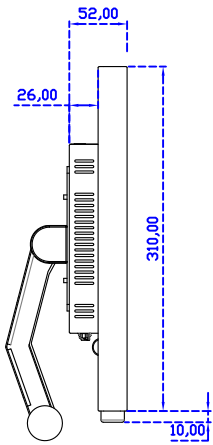

顯示器規格：

顯示面積	476 × 268 mm
點距	0.24795 × 0.24795 mm
亮度	500 cd/m ²
對比度	1000 : 1
解析度(邏輯像素)	1920 x 1080 (Full HD)
可視角度	左右 178° ; 上下 178°
反應時間	14ms (Tr+ Tf)
液晶色彩	16.7M
支援解析度	640×480 ; 800×600 ; 1024×768 ; 1280×720 ; 1280×800 ; 1280×1024 ; 1360×768 ; 1440×900 ; 1680×1050 ; 1920×1080
信號輸入	VGA ; Audio ; DVI
音效	1W (8Ω) × 2
OSD 控制功能	◎功能選單/選擇◎ - ◎ + ◎自動調整/離開◎電源
電源輸入、消耗功率	DC 12V ; ≤26w (DC Jack Φ2.1mm)
儲存、操作溫度	-20~60°C ; 0~50°C
壁掛孔位	75×75 ; 100×100 mm
外觀顏色	黑色 (OEM 其它顏色)
尺寸、淨重	515 × 310 × 52 mm ; 5.6 kg (W×H×D) (不含底座)
外箱尺寸、總重	700 × 390 × 170 mm ; 7.1 kg (W×H×D)
配件包	VGA 線/音源線/AC90~260V 變壓器/電源線/USB 或 RS232 觸控線/高級觸控筆/ 高級擦拭布/驅動光碟 ※DVI 線 (選購)

AIM-TM5R215-R05W V

AIM-TM5R215-R05W Y

3 Year Warranty
LCD Panel 1 Year

21.5" Touch Monitor.
 (VESA Mount)

AIM-TMxxxx215-R05W

X type mount (Default)

21.5" Embedded Touch Monitor.
(Open Frame)

AIM-TMOPxxxx215-R05W

21.5" Desktop Touch Monitor.
(Foldable Stand)

AIM-TMxxxx215-R05W A

21.5" Desktop Touch Monitor.
(Photo Stand)

AIM-TMxxxx215-R05W P

21.5" Desktop Touch Monitor.
(PDS Stand)

AIM-TMxxxx215-R05W V

21.5" Desktop Touch Monitor.
(Ergonomic Stand)