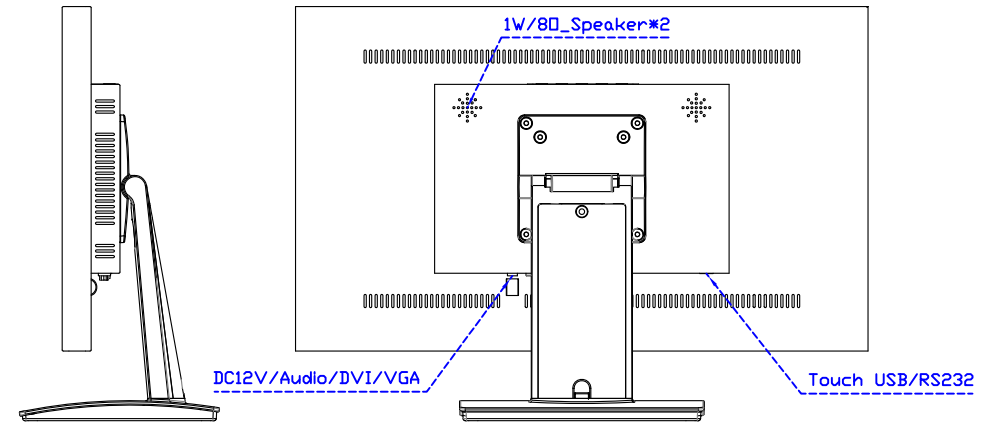

顯示器規格：

顯示面積	476 × 268 mm
點距	0.24795 × 0.24795 mm
亮度	500 cd/m ²
對比度	1000 : 1
解析度(邏輯像素)	1920 x 1080 (Full HD)
可視角度	左右 178° ; 上下 178°
反應時間	14ms (Tr+ Tf)
液晶色彩	16.7M
支援解析度	640×480 ; 800×600 ; 1024×768 ; 1280×720 ; 1280×800 ; 1280×1024 ; 1360×768 ; 1440×900 ; 1680×1050 ; 1920×1080
信號輸入	VGA ; Audio ; DVI
音效	1W (8Ω) × 2
OSD 控制功能	◎功能選單/選擇◎ - ◎ + ◎自動調整/離開◎電源
電源輸入、消耗功率	DC 12V ; ≤26w (DC Jack Φ2.1mm)
儲存、操作溫度	-20~60°C ; 0~50°C
壁掛孔位	75×75 ; 100×100 mm
外觀顏色	黑色 (OEM 其它顏色)
尺寸、淨重	515 × 310 × 52 mm ; 5.6 kg (W×H×D) (不含底座)
外箱尺寸、總重	700 × 390 × 170 mm ; 7.1 kg (W×H×D)
配件包	VGA 線/音源線/AC90~260V 變壓器/電源線/USB 或 RS232 觸控線/高級觸控筆/ 高級擦拭布/驅動光碟 ※DVI 線 (選購)

AIM-TM5R215-R05W V

AIM-TM5R215-R05W Y

3 Year Warranty
LCD Panel 1 Year

21.5" Touch Monitor.
 (VESA Mount)

AIM-TMxxxx215-R05W

X type mount (Default)

21.5" Embedded Touch Monitor.
(Open Frame)

AIM-TMOPxxxx215-R05W

21.5" Desktop Touch Monitor.
(Foldable Stand)

AIM-TMxxxx215-R05W A

21.5" Desktop Touch Monitor.
(Photo Stand)

AIM-TMxxxx215-R05W P

21.5" Desktop Touch Monitor.
(PDS Stand)

AIM-TMxxxx215-R05W V

21.5" Desktop Touch Monitor.
(Ergonomic Stand)