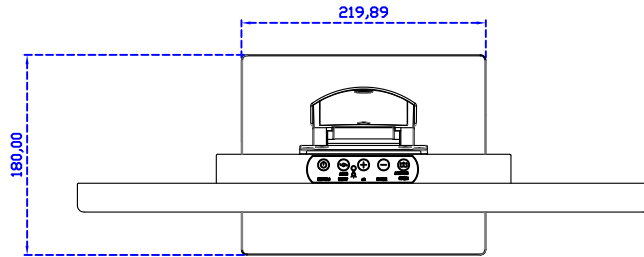

顯示器規格：

顯示面積	476 × 268 mm
點距	0.24795 × 0.24795 mm
亮度	500 cd/m ²
對比度	1000 : 1
解析度(邏輯像素)	1920 x 1080 (Full HD)
可視角度	左右 178° ; 上下 178°
反應時間	14ms (Tr+ Tf)
液晶色彩	16.7M
支援解析度	640×480 ; 800×600 ; 1024×768 ; 1280×720 ; 1280×800 ; 1280×1024 ; 1360×768 ; 1440×900 ; 1680×1050 ; 1920×1080
信號輸入	VGA ; Audio ; DVI
音效	1W (8Ω) × 2
OSD 控制功能	◎功能選單/選擇◎ - ◎ + ◎自動調整/離開◎電源
電源輸入、消耗功率	DC 12V ; ≤26w (DC Jack Φ2.1mm)
儲存、操作溫度	-20~60°C ; 0~50°C
壁掛孔位	75×75 ; 100×100 mm
外觀顏色	黑色 (OEM 其它顏色)
尺寸、淨重	515 × 310 × 52 mm ; 5.6 kg (W×H×D) (不含底座)
外箱尺寸、總重	700 × 390 × 170 mm ; 7.1 kg (W×H×D)
配件包	VGA 線/音源線/AC90~260V 變壓器/電源線/USB 或 RS232 觸控線/高級觸控筆/ 高級擦拭布/驅動光碟 ※DVI 線 (選購)

AIM-TM5R215-R05W V

AIM-TM5R215-R05W Y

3 Year Warranty
LCD Panel 1 Year

21.5" Touch Monitor.
 (VESA Mount)

AIM-TMxxxx215-R05W

X type mount (Default)

21.5" Embedded Touch Monitor.
(Open Frame)

AIM-TMOPxxxx215-R05W

21.5" Desktop Touch Monitor.
(Foldable Stand)

AIM-TMxxxx215-R05W A

21.5" Desktop Touch Monitor.
(Photo Stand)

AIM-TMxxxx215-R05W P

21.5" Desktop Touch Monitor.
(PDS Stand)

AIM-TMxxxx215-R05W V

21.5" Desktop Touch Monitor.
(Ergonomic Stand)