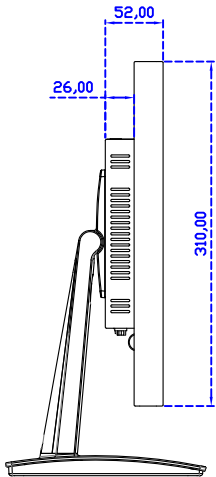

顯示器規格：

顯示面積	476 × 268 mm
點距	0.24795 × 0.24795 mm
亮度	500 cd/m ²
對比度	1000 : 1
解析度(邏輯像素)	1920 x 1080 (Full HD)
可視角度	左右 178° ; 上下 178°
反應時間	14ms (Tr+ Tf)
液晶色彩	16.7M
支援解析度	640×480 ; 800×600 ; 1024×768 ; 1280×720 ; 1280×800 ; 1280×1024 ; 1360×768 ; 1440×900 ; 1680×1050 ; 1920×1080
信號輸入	VGA ; Audio ; DVI
音效	1W (8Ω) × 2
OSD 控制功能	◎功能選單/選擇◎ - ◎ + ◎自動調整/離開◎電源
電源輸入、消耗功率	DC 12V ; ≤26w (DC Jack Φ2.1mm)
儲存、操作溫度	-20~60°C ; 0~50°C
壁掛孔位	75×75 ; 100×100 mm
外觀顏色	黑色 (OEM 其它顏色)
尺寸、淨重	515 × 310 × 52 mm ; 5.6 kg (W×H×D) (不含底座)
外箱尺寸、總重	700 × 390 × 170 mm ; 7.1 kg (W×H×D)
配件包	VGA 線/音源線/AC90~260V 變壓器/電源線/USB 或 RS232 觸控線/高級觸控筆/ 高級擦拭布/驅動光碟 ※DVI 線 (選購)

AIM-TM5R215-R05W V

AIM-TM5R215-R05W Y

3 Year Warranty
LCD Panel 1 Year

21.5" Touch Monitor.
 (VESA Mount)

AIM-TMxxxx215-R05W

X type mount (Default)

21.5" Embedded Touch Monitor.
(Open Frame)

AIM-TMOPxxxx215-R05W

21.5" Desktop Touch Monitor.
(Foldable Stand)

AIM-TMxxxx215-R05W A

21.5" Desktop Touch Monitor.
(Photo Stand)

AIM-TMxxxx215-R05W P

21.5" Desktop Touch Monitor.
(PDS Stand)

AIM-TMxxxx215-R05W V

21.5" Desktop Touch Monitor.
(Ergonomic Stand)