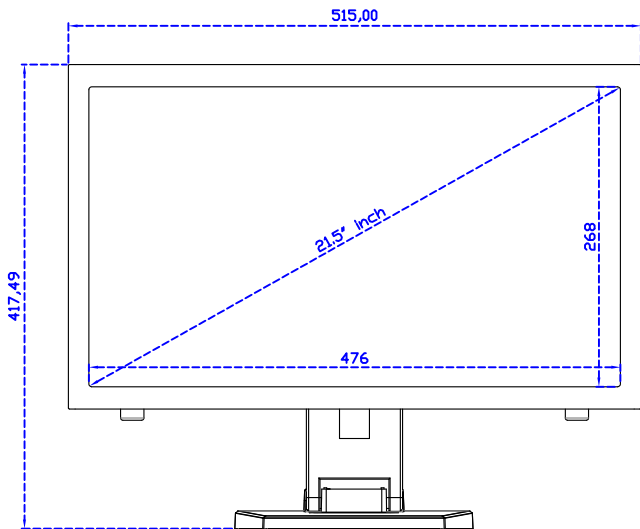

顯示器規格：

顯示面積	476 × 268 mm
點距	0.24795 × 0.24795 mm
亮度	500 cd/m ²
對比度	1000 : 1
解析度(邏輯像素)	1920 x 1080 (Full HD)
可視角度	左右 178° ; 上下 178°
反應時間	14ms (Tr+ Tf)
液晶色彩	16.7M
支援解析度	640×480 ; 800×600 ; 1024×768 ; 1280×720 ; 1280×800 ; 1280×1024 ; 1360×768 ; 1440×900 ; 1680×1050 ; 1920×1080
信號輸入	VGA ; Audio ; DVI
音效	1W (8Ω) × 2
OSD 控制功能	◎功能選單/選擇◎ - ◎ + ◎自動調整/離開◎電源
電源輸入、消耗功率	DC 12V ; ≤26w (DC Jack Φ2.1mm)
儲存、操作溫度	-20~60°C ; 0~50°C
壁掛孔位	75×75 ; 100×100 mm
外觀顏色	黑色 (OEM 其它顏色)
尺寸、淨重	515 × 310 × 52 mm ; 5.6 kg (W×H×D) (不含底座)
外箱尺寸、總重	700 × 390 × 170 mm ; 7.1 kg (W×H×D)
配件包	VGA 線/音源線/AC90~260V 變壓器/電源線/USB 或 RS232 觸控線/高級觸控筆/ 高級擦拭布/驅動光碟 ※DVI 線 (選購)

AIM-TM5R215-R05W V

AIM-TM5R215-R05W Y

3 Year Warranty
LCD Panel 1 Year

21.5" Touch Monitor.
 (VESA Mount)

AIM-TMxxxx215-R05W

X type mount (Default)

21.5" Embedded Touch Monitor.
(Open Frame)

AIM-TMOPxxxx215-R05W

21.5" Desktop Touch Monitor.
(Foldable Stand)

AIM-TMxxxx215-R05W A

21.5" Desktop Touch Monitor.
(Photo Stand)

AIM-TMxxxx215-R05W P

21.5" Desktop Touch Monitor.
(PDS Stand)

AIM-TMxxxx215-R05W V

21.5" Desktop Touch Monitor.
(Ergonomic Stand)