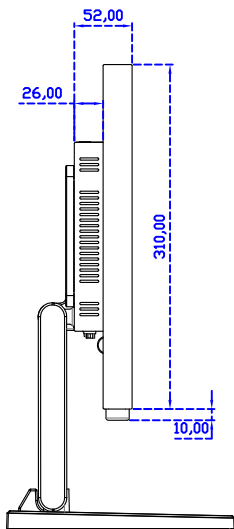

顯示器規格：

顯示面積	476 × 268 mm
點距	0.24795 × 0.24795 mm
亮度	500 cd/m ²
對比度	1000 : 1
解析度(邏輯像素)	1920 x 1080 (Full HD)
可視角度	左右 178° ; 上下 178°
反應時間	14ms (Tr+ Tf)
液晶色彩	16.7M
支援解析度	640×480 ; 800×600 ; 1024×768 ; 1280×720 ; 1280×800 ; 1280×1024 ; 1360×768 ; 1440×900 ; 1680×1050 ; 1920×1080
信號輸入	VGA ; Audio ; DVI
音效	1W (8Ω) × 2
OSD 控制功能	◎功能選單/選擇◎ - ◎ + ◎自動調整/離開◎電源
電源輸入、消耗功率	DC 12V ; ≤26w (DC Jack Φ2.1mm)
儲存、操作溫度	-20~60°C ; 0~50°C
壁掛孔位	75×75 ; 100×100 mm
外觀顏色	黑色 (OEM 其它顏色)
尺寸、淨重	515 × 310 × 52 mm ; 5.6 kg (W×H×D) (不含底座)
外箱尺寸、總重	700 × 390 × 170 mm ; 7.1 kg (W×H×D)
配件包	VGA 線/音源線/AC90~260V 變壓器/電源線/USB 或 RS232 觸控線/高級觸控筆/ 高級擦拭布/驅動光碟 ※DVI 線 (選購)

AIM-TM5R215-R05W V

AIM-TM5R215-R05W Y

3 Year Warranty
LCD Panel 1 Year

21.5" Touch Monitor.
 (VESA Mount)

AIM-TMxxxx215-R05W

X type mount (Default)

21.5" Embedded Touch Monitor.
(Open Frame)

AIM-TMOPxxxx215-R05W

21.5" Desktop Touch Monitor.
(Foldable Stand)

AIM-TMxxxx215-R05W A

21.5" Desktop Touch Monitor.
(Photo Stand)

AIM-TMxxxx215-R05W P

21.5" Desktop Touch Monitor.
(PDS Stand)

AIM-TMxxxx215-R05W V

21.5" Desktop Touch Monitor.
(Ergonomic Stand)