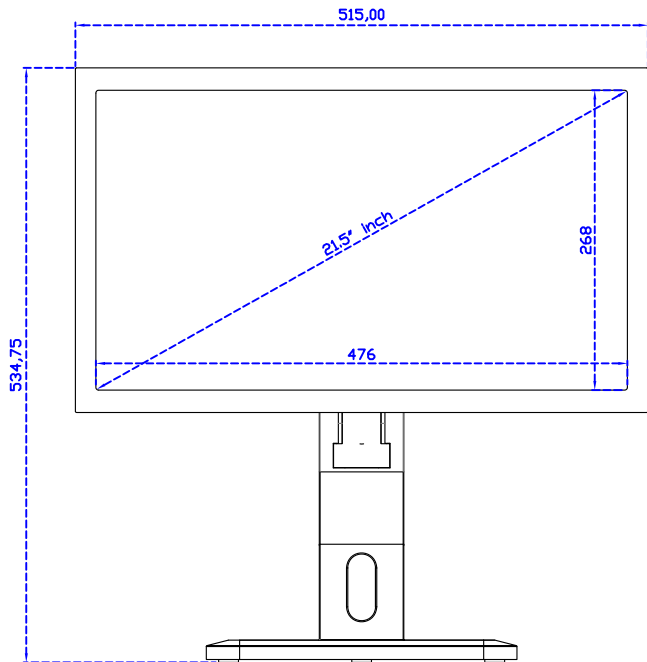

顯示器規格：

顯示面積	476 × 268 mm
點距	0.24795 × 0.24795 mm
亮度	500 cd/m ²
對比度	1000 : 1
解析度(邏輯像素)	1920 x 1080 (Full HD)
可視角度	左右 178° ; 上下 178°
反應時間	14ms (Tr+ Tf)
液晶色彩	16.7M
支援解析度	640×480 ; 800×600 ; 1024×768 ; 1280×720 ; 1280×800 ; 1280×1024 ; 1360×768 ; 1440×900 ; 1680×1050 ; 1920×1080
信號輸入	VGA ; Audio ; DVI
音效	1W (8Ω) × 2
OSD 控制功能	◎功能選單/選擇◎ - ◎ + ◎自動調整/離開◎電源
電源輸入、消耗功率	DC 12V ; ≤26w (DC Jack Φ2.1mm)
儲存、操作溫度	-20~60°C ; 0~50°C
壁掛孔位	75×75 ; 100×100 mm
外觀顏色	黑色 (OEM 其它顏色)
尺寸、淨重	515 × 310 × 52 mm ; 5.6 kg (W×H×D) (不含底座)
外箱尺寸、總重	700 × 390 × 170 mm ; 7.1 kg (W×H×D)
配件包	VGA 線/音源線/AC90~260V 變壓器/電源線/USB 或 RS232 觸控線/高級觸控筆/ 高級擦拭布/驅動光碟 ※DVI 線 (選購)

21.5" Desktop Touch Monitor.
(Foldable Stand)

AIM-TMxxxx215-R05W A

21.5" Desktop Touch Monitor.
(Photo Stand)

AIM-TMxxxx215-R05W P

21.5" Desktop Touch Monitor.
(PDS Stand)

AIM-TMxxxx215-R05W V

21.5" Desktop Touch Monitor.
(Ergonomic Stand)