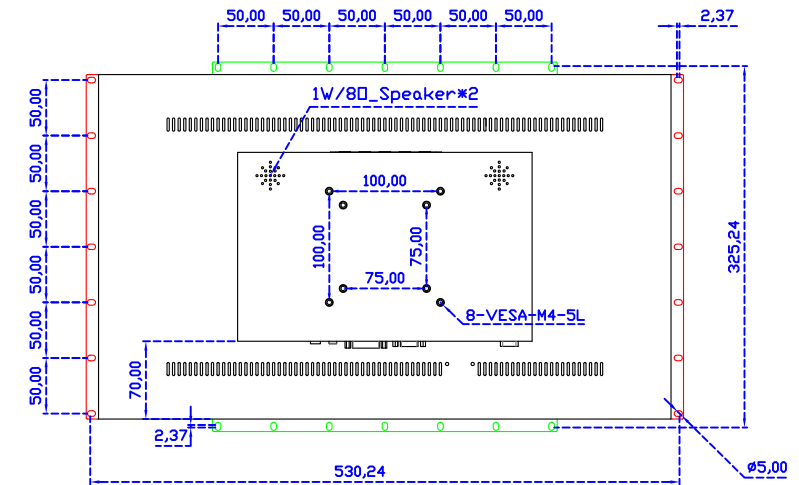

顯示器規格：

顯示面積	476 × 268 mm
點距	0.24795 × 0.24795 mm
亮度	500 cd/m ²
對比度	1000 : 1
解析度(邏輯像素)	1920 x 1080 (Full HD)
可視角度	左右 178° ; 上下 178°
反應時間	14ms (Tr+ Tf)
液晶色彩	16.7M
支援解析度	640×480 ; 800×600 ; 1024×768 ; 1280×720 ; 1280×800 ; 1280×1024 ; 1360×768 ; 1440×900 ; 1680×1050 ; 1920×1080
信號輸入	VGA ; Audio ; DVI
音效	1W (8Ω) × 2
OSD 控制功能	◎功能選單/選擇◎ - ◎ + ◎自動調整/離開◎電源
電源輸入、消耗功率	DC 12V ; ≤26w (DC Jack Φ2.1mm)
儲存、操作溫度	-20~60°C ; 0~50°C
壁掛孔位	75×75 ; 100×100 mm
外觀顏色	黑色 (OEM 其它顏色)
尺寸、淨重	515 × 310 × 52 mm ; 5.6 kg (W×H×D) (不含底座)
外箱尺寸、總重	700 × 390 × 170 mm ; 7.1 kg (W×H×D)
配件包	VGA 線/音源線/AC90~260V 變壓器/電源線/USB 或 RS232 觸控線/高級觸控筆/ 高級擦拭布/驅動光碟 ※DVI 線 (選購)

AIM-TM5R215-R05W V

AIM-TM5R215-R05W Y

3 Year Warranty
LCD Panel 1 Year

21.5" Touch Monitor.
 (VESA Mount)

AIM-TMxxxx215-R05W

X type mount (Default)

21.5" Embedded Touch Monitor.
(Open Frame)

AIM-TMOPxxxx215-R05W

21.5" Desktop Touch Monitor.
(Foldable Stand)

AIM-TMxxxx215-R05W A

21.5" Desktop Touch Monitor.
(Photo Stand)

AIM-TMxxxx215-R05W P

21.5" Desktop Touch Monitor.
(PDS Stand)

AIM-TMxxxx215-R05W V

21.5" Desktop Touch Monitor.
(Ergonomic Stand)