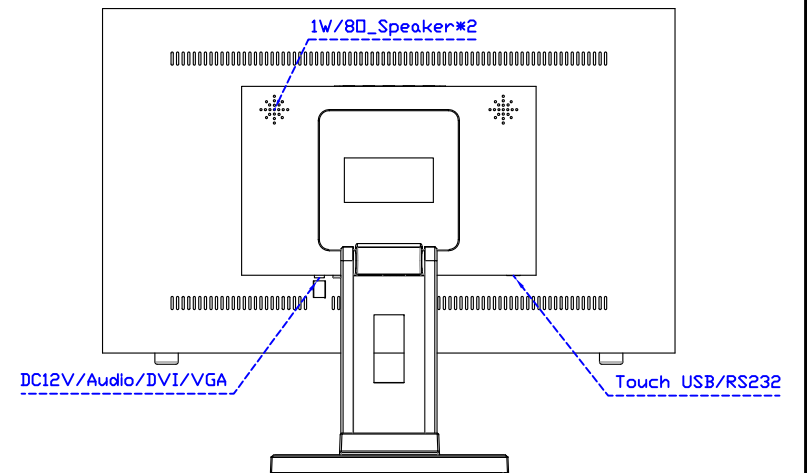

顯示器規格：

顯示面積	476 × 268 mm
點距	0.24795 × 0.24795 mm
亮度	500 cd/m ²
對比度	1000 : 1
解析度(邏輯像素)	1920 x 1080 (Full HD)
可視角度	左右 178° ; 上下 178°
反應時間	14ms (Tr+ Tf)
液晶色彩	16.7M
支援解析度	640×480 ; 800×600 ; 1024×768 ; 1280×720 ; 1280×800 ; 1280×1024 ; 1360×768 ; 1440×900 ; 1680×1050 ; 1920×1080
信號輸入	VGA ; Audio ; DVI
音效	1W (8Ω) × 2
OSD 控制功能	◎功能選單/選擇◎ - ◎ + ◎自動調整/離開◎電源
電源輸入、消耗功率	DC 12V ; ≤26w (DC Jack Φ2.1mm)
儲存、操作溫度	-20~60°C ; 0~50°C
壁掛孔位	75×75 ; 100×100 mm
外觀顏色	黑色 (OEM 其它顏色)
尺寸、淨重	515 × 310 × 52 mm ; 5.6 kg (W×H×D) (不含底座)
外箱尺寸、總重	700 × 390 × 170 mm ; 7.1 kg (W×H×D)
配件包	VGA 線/音源線/AC90~260V 變壓器/電源線/USB 或 RS232 觸控線/高級觸控筆/ 高級擦拭布/驅動光碟 ※DVI 線 (選購)

AIM-TM5R215-R05W V

AIM-TM5R215-R05W Y

3 Year Warranty
LCD Panel 1 Year

21.5" Touch Monitor.
 (VESA Mount)

AIM-TMxxxx215-R05W

X type mount (Default)

21.5" Embedded Touch Monitor.
(Open Frame)

AIM-TMOPxxxx215-R05W

21.5" Desktop Touch Monitor.
(Foldable Stand)

AIM-TMxxxx215-R05W A

21.5" Desktop Touch Monitor.
(Photo Stand)

AIM-TMxxxx215-R05W P

21.5" Desktop Touch Monitor.
(PDS Stand)

AIM-TMxxxx215-R05W V

21.5" Desktop Touch Monitor.
(Ergonomic Stand)