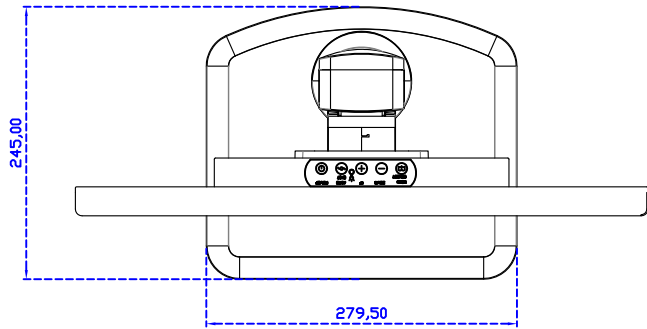

顯示器規格：

顯示面積	476 × 268 mm
點距	0.24795 × 0.24795 mm
亮度	500 cd/m ²
對比度	1000 : 1
解析度(邏輯像素)	1920 x 1080 (Full HD)
可視角度	左右 178° ; 上下 178°
反應時間	14ms (Tr+ Tf)
液晶色彩	16.7M
支援解析度	640×480 ; 800×600 ; 1024×768 ; 1280×720 ; 1280×800 ; 1280×1024 ; 1360×768 ; 1440×900 ; 1680×1050 ; 1920×1080
信號輸入	VGA ; Audio ; DVI
音效	1W (8Ω) × 2
OSD 控制功能	◎功能選單/選擇◎ - ◎ + ◎自動調整/離開◎電源
電源輸入、消耗功率	DC 12V ; ≤26w (DC Jack Φ2.1mm)
儲存、操作溫度	-20~60°C ; 0~50°C
壁掛孔位	75×75 ; 100×100 mm
外觀顏色	黑色 (OEM 其它顏色)
尺寸、淨重	515 × 310 × 52 mm ; 5.6 kg (W×H×D) (不含底座)
外箱尺寸、總重	700 × 390 × 170 mm ; 7.1 kg (W×H×D)
配件包	VGA 線/音源線/AC90~260V 變壓器/電源線/USB 或 RS232 觸控線/高級觸控筆/ 高級擦拭布/驅動光碟 ※DVI 線 (選購)

21.5" Desktop Touch Monitor.
(Foldable Stand)

AIM-TMxxxx215-R05W A

21.5" Desktop Touch Monitor.
(Photo Stand)

AIM-TMxxxx215-R05W P

21.5" Desktop Touch Monitor.
(PDS Stand)

AIM-TMxxxx215-R05W V

21.5" Desktop Touch Monitor.
(Ergonomic Stand)