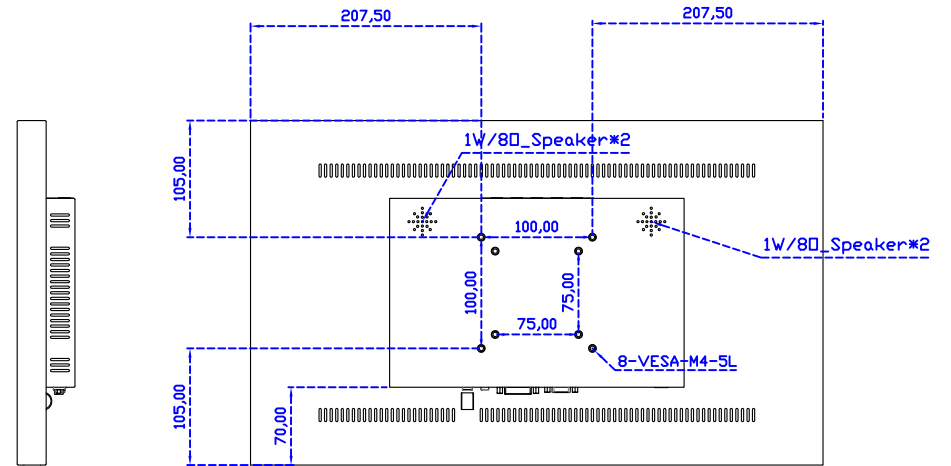

顯示器規格：

顯示面積	476 × 268 mm
點距	0.24795 × 0.24795 mm
亮度	500 cd/m ²
對比度	1000 : 1
解析度(邏輯像素)	1920 x 1080 (Full HD)
可視角度	左右 178° ; 上下 178°
反應時間	14ms (Tr+ Tf)
液晶色彩	16.7M
支援解析度	640×480 ; 800×600 ; 1024×768 ; 1280×720 ; 1280×800 ; 1280×1024 ; 1360×768 ; 1440×900 ; 1680×1050 ; 1920×1080
信號輸入	VGA ; Audio ; DVI
音效	1W (8Ω) × 2
OSD 控制功能	◎功能選單/選擇◎ - ◎ + ◎自動調整/離開◎電源
電源輸入、消耗功率	DC 12V ; ≤26w (DC Jack Φ2.1mm)
儲存、操作溫度	-20~60°C ; 0~50°C
壁掛孔位	75×75 ; 100×100 mm
外觀顏色	黑色 (OEM 其它顏色)
尺寸、淨重	515 × 310 × 52 mm ; 5.6 kg (W×H×D) (不含底座)
外箱尺寸、總重	700 × 390 × 170 mm ; 7.1 kg (W×H×D)
配件包	VGA 線/音源線/AC90~260V 變壓器/電源線/USB 或 RS232 觸控線/高級觸控筆/ 高級擦拭布/驅動光碟 ※DVI 線 (選購)

※規格若有異動，恕不另行通知，依出貨實機為主！

AIM-TM5R215-R05W A

AIM-TM5R215-R05W P

21.5" 電阻式單點觸控螢幕

觸控特色：

操作方式	使用觸控筆、手指、戴有手套的手指
作動力	≤50g
線性誤差	≤1.5%
表面硬度	≥3H
使用壽命	≥35,000,000 單點敲擊
應用範圍	適合點控、書寫、簽名捕捉

軟體特色：

基本校正	4 點校正
進階校正	9 點邊緣補償、25 點線性補償
繪圖測試	測試觸控點位置與線性表現
控制器設定	支援多作業系統
語言介面	繁中、簡中、英、日、法、德、韓、俄、泰、捷克、丹麥、荷蘭、芬蘭、希臘、波蘭、瑞典、西班牙、阿拉伯、匈牙利、義大利、挪威文、葡萄牙、土耳其、斯洛維尼亞
滑鼠模擬	手動滑鼠左右鍵、自動滑鼠左右鍵 (PDA 功能)
觸控模式	繪圖模式、按鍵模式、關閉觸控功能選項
雙觸擊設定	可調整雙擊速度、可調整雙擊區域面積大小
發聲設定	無聲模式、觸控時發聲模式、觸控離開時發聲模式
連接設定	支援 Windows 與 Linux COM1~COM255 支援 MS-DOS COM1~COM8
顯示器設定	支援顯示器旋轉、支援多重顯示器、支援顯示器分割
驅動程式	支援全系列 Windows-32/64 位元 作業系統 支援 Android ; 支援 Linux ; 支援 MAC

AIM-TM5R215-R05W V

AIM-TM5R215-R05W Y

3 Year Warranty
LCD Panel 1 Year

21.5" Touch Monitor.
 (VESA Mount)

AIM-TMxxxx215-R05W

X type mount (Default)

21.5" Embedded Touch Monitor.
(Open Frame)

AIM-TMOPxxxx215-R05W

21.5" Desktop Touch Monitor.
(Foldable Stand)

AIM-TMxxxx215-R05W A

21.5" Desktop Touch Monitor.
(Photo Stand)

AIM-TMxxxx215-R05W P

21.5" Desktop Touch Monitor.
(PDS Stand)

AIM-TMxxxx215-R05W V

21.5" Desktop Touch Monitor.
(Ergonomic Stand)