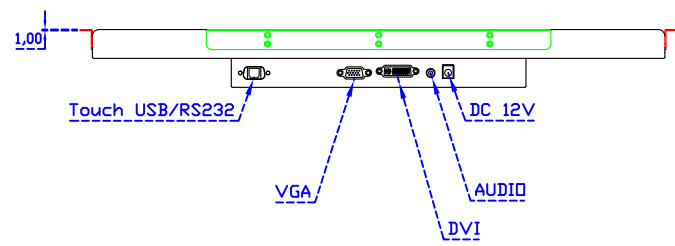

顯示器規格：

顯示面積	476 × 268 mm
點距	0.24795 × 0.24795 mm
亮度	500 cd/m ²
對比度	1000 : 1
解析度(邏輯像素)	1920 x 1080 (Full HD)
可視角度	左右 178° ; 上下 178°
反應時間	14ms (Tr+ Tf)
液晶色彩	16.7M
支援解析度	640×480 ; 800×600 ; 1024×768 ; 1280×720 ; 1280×800 ; 1280×1024 ; 1360×768 ; 1440×900 ; 1680×1050 ; 1920×1080
信號輸入	VGA ; Audio ; DVI
音效	1W (8Ω) × 2
OSD 控制功能	◎功能選單/選擇◎ - ◎ + ◎自動調整/離開◎電源
電源輸入、消耗功率	DC 12V ; ≤26w (DC Jack Φ2.1mm)
儲存、操作溫度	-20~60°C ; 0~50°C
壁掛孔位	75×75 ; 100×100 mm
外觀顏色	黑色 (OEM 其它顏色)
尺寸、淨重	515 × 310 × 52 mm ; 5.6 kg (W×H×D) (不含底座)
外箱尺寸、總重	700 × 390 × 170 mm ; 7.1 kg (W×H×D)
配件包	VGA 線/音源線/AC90~260V 變壓器/電源線/USB 或 RS232 觸控線/高級觸控筆/ 高級擦拭布/驅動光碟 ※DVI 線 (選購)

AIM-TM5R215-R05W V

AIM-TM5R215-R05W Y

3 Year Warranty
LCD Panel 1 Year

21.5" Touch Monitor.
 (VESA Mount)

AIM-TMxxxx215-R05W

X type mount (Default)

21.5" Embedded Touch Monitor.
(Open Frame)

AIM-TMOPxxxx215-R05W

21.5" Desktop Touch Monitor.
(Foldable Stand)

AIM-TMxxxx215-R05W A

21.5" Desktop Touch Monitor.
(Photo Stand)

AIM-TMxxxx215-R05W P

21.5" Desktop Touch Monitor.
(PDS Stand)

AIM-TMxxxx215-R05W V

21.5" Desktop Touch Monitor.
(Ergonomic Stand)