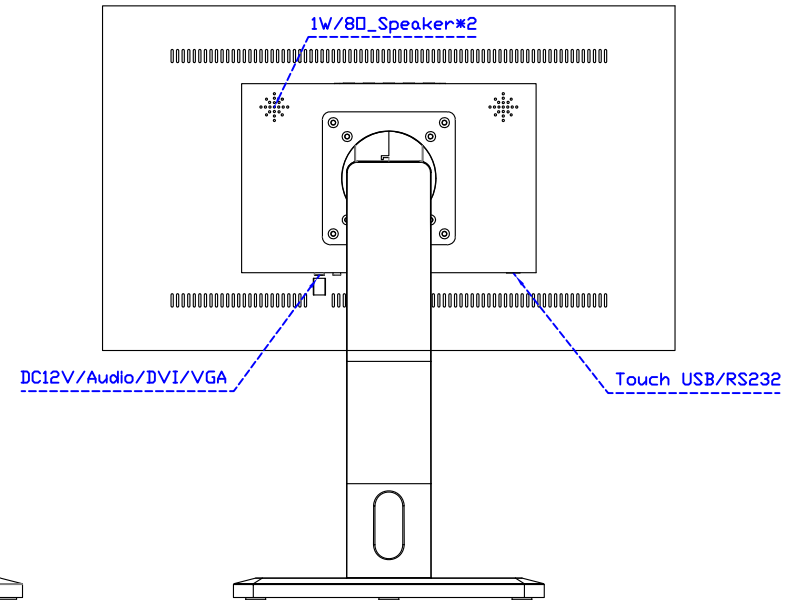

顯示器規格：

顯示面積	476 × 268 mm
點距	0.24795 × 0.24795 mm
亮度	500 cd/m ²
對比度	1000 : 1
解析度(邏輯像素)	1920 x 1080 (Full HD)
可視角度	左右 178° ; 上下 178°
反應時間	14ms (Tr+ Tf)
液晶色彩	16.7M
支援解析度	640×480 ; 800×600 ; 1024×768 ; 1280×720 ; 1280×800 ; 1280×1024 ; 1360×768 ; 1440×900 ; 1680×1050 ; 1920×1080
信號輸入	VGA ; Audio ; DVI
音效	1W (8Ω) × 2
OSD 控制功能	◎功能選單/選擇◎ - ◎ + ◎自動調整/離開◎電源
電源輸入、消耗功率	DC 12V ; ≤26w (DC Jack Φ2.1mm)
儲存、操作溫度	-20~60°C ; 0~50°C
壁掛孔位	75×75 ; 100×100 mm
外觀顏色	黑色 (OEM 其它顏色)
尺寸、淨重	515 × 310 × 52 mm ; 5.6 kg (W×H×D) (不含底座)
外箱尺寸、總重	700 × 390 × 170 mm ; 7.1 kg (W×H×D)
配件包	VGA 線/音源線/AC90~260V 變壓器/電源線/USB 或 RS232 觸控線/高級觸控筆/ 高級擦拭布/驅動光碟 ※DVI 線 (選購)

AIM-TM5R215-R05W V

AIM-TM5R215-R05W Y

3 Year Warranty
LCD Panel 1 Year

21.5" Touch Monitor.
 (VESA Mount)

AIM-TMxxxx215-R05W

X type mount (Default)

21.5" Embedded Touch Monitor.
(Open Frame)

AIM-TMOPxxxx215-R05W

21.5" Desktop Touch Monitor.
(Foldable Stand)

AIM-TMxxxx215-R05W A

21.5" Desktop Touch Monitor.
(Photo Stand)

AIM-TMxxxx215-R05W P

21.5" Desktop Touch Monitor.
(PDS Stand)

AIM-TMxxxx215-R05W V

21.5" Desktop Touch Monitor.
(Ergonomic Stand)