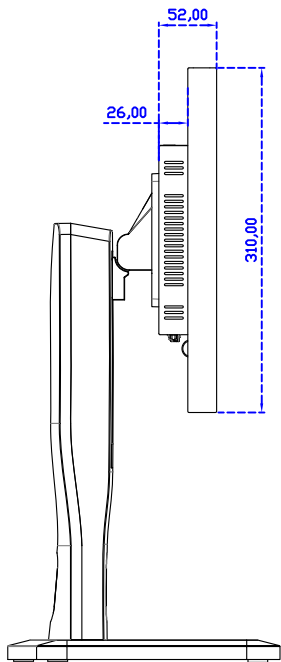

顯示器規格：

顯示面積	476 × 268 mm
點距	0.24795 × 0.24795 mm
亮度	500 cd/m ²
對比度	1000 : 1
解析度(邏輯像素)	1920 x 1080 (Full HD)
可視角度	左右 178° ; 上下 178°
反應時間	14ms (Tr+ Tf)
液晶色彩	16.7M
支援解析度	640×480 ; 800×600 ; 1024×768 ; 1280×720 ; 1280×800 ; 1280×1024 ; 1360×768 ; 1440×900 ; 1680×1050 ; 1920×1080
信號輸入	VGA ; Audio ; DVI
音效	1W (8Ω) × 2
OSD 控制功能	◎功能選單/選擇◎ - ◎ + ◎自動調整/離開◎電源
電源輸入、消耗功率	DC 12V ; ≤26w (DC Jack Φ2.1mm)
儲存、操作溫度	-20~60°C ; 0~50°C
壁掛孔位	75×75 ; 100×100 mm
外觀顏色	黑色 (OEM 其它顏色)
尺寸、淨重	515 × 310 × 52 mm ; 5.6 kg (W×H×D) (不含底座)
外箱尺寸、總重	700 × 390 × 170 mm ; 7.1 kg (W×H×D)
配件包	VGA 線/音源線/AC90~260V 變壓器/電源線/USB 或 RS232 觸控線/高級觸控筆/ 高級擦拭布/驅動光碟 ※DVI 線 (選購)

AIM-TM5R215-R05W V

AIM-TM5R215-R05W Y

3 Year Warranty
LCD Panel 1 Year

21.5" Touch Monitor.
 (VESA Mount)

AIM-TMxxxx215-R05W

X type mount (Default)

21.5" Embedded Touch Monitor.
(Open Frame)

AIM-TMOPxxxx215-R05W

21.5" Desktop Touch Monitor.
(Foldable Stand)

AIM-TMxxxx215-R05W A

21.5" Desktop Touch Monitor.
(Photo Stand)

AIM-TMxxxx215-R05W P

21.5" Desktop Touch Monitor.
(PDS Stand)

AIM-TMxxxx215-R05W V

21.5" Desktop Touch Monitor.
(Ergonomic Stand)