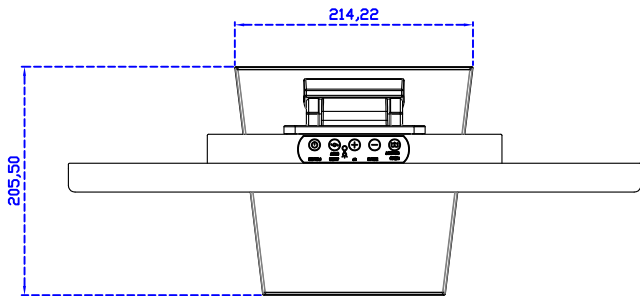

顯示器規格：

顯示面積	476 × 268 mm
點距	0.24795 × 0.24795 mm
亮度	500 cd/m ²
對比度	1000 : 1
解析度(邏輯像素)	1920 x 1080 (Full HD)
可視角度	左右 178° ; 上下 178°
反應時間	14ms (Tr+ Tf)
液晶色彩	16.7M
支援解析度	640×480 ; 800×600 ; 1024×768 ; 1280×720 ; 1280×800 ; 1280×1024 ; 1360×768 ; 1440×900 ; 1680×1050 ; 1920×1080
信號輸入	VGA ; Audio ; DVI
音效	1W (8Ω) × 2
OSD 控制功能	◎功能選單/選擇◎ - ◎ + ◎自動調整/離開◎電源
電源輸入、消耗功率	DC 12V ; ≤26w (DC Jack Φ2.1mm)
儲存、操作溫度	-20~60°C ; 0~50°C
壁掛孔位	75×75 ; 100×100 mm
外觀顏色	黑色 (OEM 其它顏色)
尺寸、淨重	515 × 310 × 52 mm ; 5.6 kg (W×H×D) (不含底座)
外箱尺寸、總重	700 × 390 × 170 mm ; 7.1 kg (W×H×D)
配件包	VGA 線/音源線/AC90~260V 變壓器/電源線/USB 或 RS232 觸控線/高級觸控筆/ 高級擦拭布/驅動光碟 ※DVI 線 (選購)

AIM-TM5R215-R05W V

AIM-TM5R215-R05W Y

3 Year Warranty
LCD Panel 1 Year

21.5" Touch Monitor.
 (VESA Mount)

AIM-TMxxxx215-R05W

X type mount (Default)

21.5" Embedded Touch Monitor.
(Open Frame)

AIM-TMOPxxxx215-R05W

21.5" Desktop Touch Monitor.
(Foldable Stand)

AIM-TMxxxx215-R05W A

21.5" Desktop Touch Monitor.
(Photo Stand)

AIM-TMxxxx215-R05W P

21.5" Desktop Touch Monitor.
(PDS Stand)

AIM-TMxxxx215-R05W V

21.5" Desktop Touch Monitor.
(Ergonomic Stand)