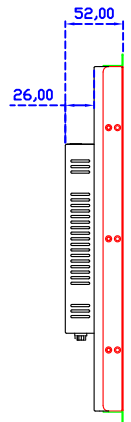

顯示器規格：

顯示面積	476 × 268 mm
點距	0.24795 × 0.24795 mm
亮度	500 cd/m ²
對比度	1000 : 1
解析度(邏輯像素)	1920 x 1080 (Full HD)
可視角度	左右 178° ; 上下 178°
反應時間	14ms (Tr+ Tf)
液晶色彩	16.7M
支援解析度	640×480 ; 800×600 ; 1024×768 ; 1280×720 ; 1280×800 ; 1280×1024 ; 1360×768 ; 1440×900 ; 1680×1050 ; 1920×1080
信號輸入	VGA ; Audio ; DVI
音效	1W (8Ω) × 2
OSD 控制功能	◎功能選單/選擇◎ - ◎ + ◎自動調整/離開◎電源
電源輸入、消耗功率	DC 12V ; ≤26w (DC Jack Φ2.1mm)
儲存、操作溫度	-20~60°C ; 0~50°C
壁掛孔位	75×75 ; 100×100 mm
外觀顏色	黑色 (OEM 其它顏色)
尺寸、淨重	515 × 310 × 52 mm ; 5.6 kg (W×H×D) (不含底座)
外箱尺寸、總重	700 × 390 × 170 mm ; 7.1 kg (W×H×D)
配件包	VGA 線/音源線/AC90~260V 變壓器/電源線/USB 或 RS232 觸控線/高級觸控筆/ 高級擦拭布/驅動光碟 ※DVI 線 (選購)

AIM-TM5R215-R05W V

AIM-TM5R215-R05W Y

3 Year Warranty
LCD Panel 1 Year

21.5" Touch Monitor.
 (VESA Mount)

AIM-TMxxxx215-R05W

X type mount (Default)

21.5" Embedded Touch Monitor.
(Open Frame)

AIM-TMOPxxxx215-R05W

21.5" Desktop Touch Monitor.
(Foldable Stand)

AIM-TMxxxx215-R05W A

21.5" Desktop Touch Monitor.
(Photo Stand)

AIM-TMxxxx215-R05W P

21.5" Desktop Touch Monitor.
(PDS Stand)

AIM-TMxxxx215-R05W V

21.5" Desktop Touch Monitor.
(Ergonomic Stand)