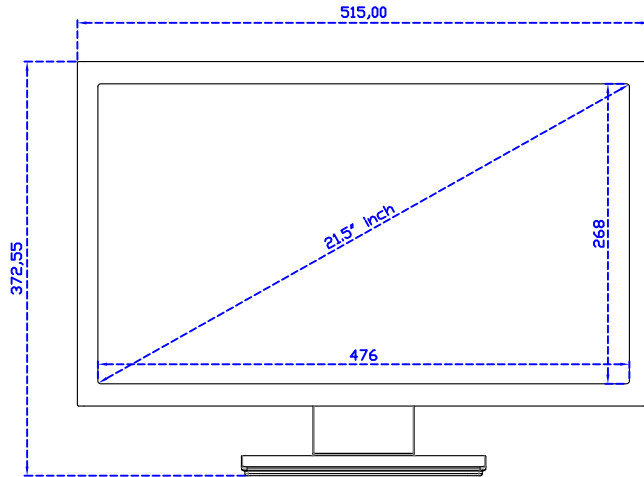

顯示器規格：

顯示面積	476 × 268 mm
點距	0.24795 × 0.24795 mm
亮度	500 cd/m ²
對比度	1000 : 1
解析度(邏輯像素)	1920 x 1080 (Full HD)
可視角度	左右 178° ; 上下 178°
反應時間	14ms (Tr+ Tf)
液晶色彩	16.7M
支援解析度	640×480 ; 800×600 ; 1024×768 ; 1280×720 ; 1280×800 ; 1280×1024 ; 1360×768 ; 1440×900 ; 1680×1050 ; 1920×1080
信號輸入	VGA ; Audio ; DVI
音效	1W (8Ω) × 2
OSD 控制功能	◎功能選單/選擇◎ - ◎ + ◎自動調整/離開◎電源
電源輸入、消耗功率	DC 12V ; ≤26w (DC Jack Φ2.1mm)
儲存、操作溫度	-20~60°C ; 0~50°C
壁掛孔位	75×75 ; 100×100 mm
外觀顏色	黑色 (OEM 其它顏色)
尺寸、淨重	515 × 310 × 52 mm ; 5.6 kg (W×H×D) (不含底座)
外箱尺寸、總重	700 × 390 × 170 mm ; 7.1 kg (W×H×D)
配件包	VGA 線/音源線/AC90~260V 變壓器/電源線/USB 或 RS232 觸控線/高級觸控筆/ 高級擦拭布/驅動光碟 ※DVI 線 (選購)

AIM-TM5R215-R05W V

AIM-TM5R215-R05W Y

3 Year Warranty
LCD Panel 1 Year

21.5" Touch Monitor.
 (VESA Mount)

AIM-TMxxxx215-R05W

X type mount (Default)

21.5" Embedded Touch Monitor.
(Open Frame)

AIM-TMOPxxxx215-R05W

21.5" Desktop Touch Monitor.
(Foldable Stand)

AIM-TMxxxx215-R05W A

21.5" Desktop Touch Monitor.
(Photo Stand)

AIM-TMxxxx215-R05W P

21.5" Desktop Touch Monitor.
(PDS Stand)

AIM-TMxxxx215-R05W V

21.5" Desktop Touch Monitor.
(Ergonomic Stand)