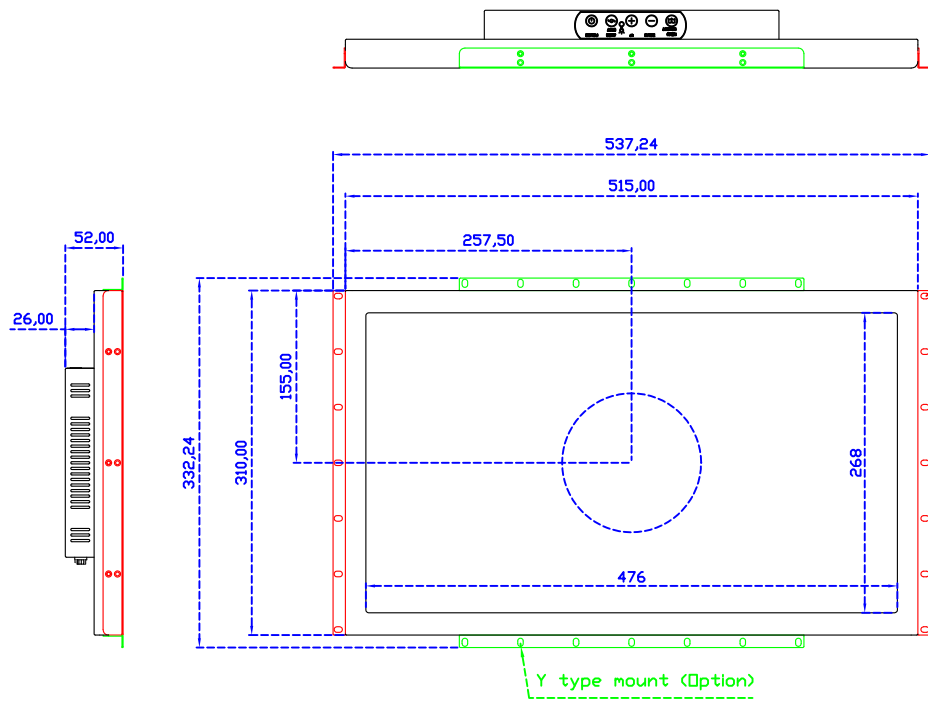

顯示器規格：

顯示面積	476 × 268 mm
點距	0.24795 × 0.24795 mm
亮度	500 cd/m ²
對比度	1000 : 1
解析度(邏輯像素)	1920 x 1080 (Full HD)
可視角度	左右 178° ; 上下 178°
反應時間	14ms (Tr+ Tf)
液晶色彩	16.7M
支援解析度	640×480 ; 800×600 ; 1024×768 ; 1280×720 ; 1280×800 ; 1280×1024 ; 1360×768 ; 1440×900 ; 1680×1050 ; 1920×1080
信號輸入	VGA ; Audio ; DVI
音效	1W (8Ω) × 2
OSD 控制功能	◎功能選單/選擇◎ - ◎ + ◎自動調整/離開◎電源
電源輸入、消耗功率	DC 12V ; ≤26w (DC Jack Φ2.1mm)
儲存、操作溫度	-20~60°C ; 0~50°C
壁掛孔位	75×75 ; 100×100 mm
外觀顏色	黑色 (OEM 其它顏色)
尺寸、淨重	515 × 310 × 52 mm ; 5.6 kg (W×H×D) (不含底座)
外箱尺寸、總重	700 × 390 × 170 mm ; 7.1 kg (W×H×D)
配件包	VGA 線/音源線/AC90~260V 變壓器/電源線/USB 或 RS232 觸控線/高級觸控筆/ 高級擦拭布/驅動光碟 ※DVI 線 (選購)

AIM-TM5R215-R05W V

AIM-TM5R215-R05W Y

3 Year Warranty
LCD Panel 1 Year

21.5" Touch Monitor.
 (VESA Mount)

AIM-TMxxxx215-R05W

X type mount (Default)

21.5" Embedded Touch Monitor.
(Open Frame)

AIM-TMOPxxxx215-R05W

21.5" Desktop Touch Monitor.
(Foldable Stand)

AIM-TMxxxx215-R05W A

21.5" Desktop Touch Monitor.
(Photo Stand)

AIM-TMxxxx215-R05W P

21.5" Desktop Touch Monitor.
(PDS Stand)

AIM-TMxxxx215-R05W V

21.5" Desktop Touch Monitor.
(Ergonomic Stand)