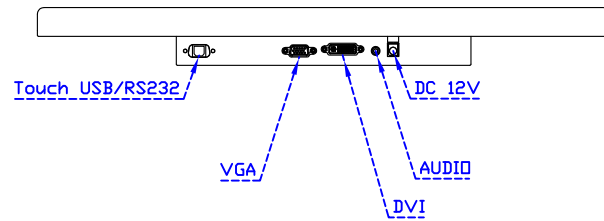

顯示器規格：

顯示面積	476 × 268 mm
點距	0.24795 × 0.24795 mm
亮度	500 cd/m ²
對比度	1000 : 1
解析度(邏輯像素)	1920 x 1080 (Full HD)
可視角度	左右 178° ; 上下 178°
反應時間	14ms (Tr+ Tf)
液晶色彩	16.7M
支援解析度	640×480 ; 800×600 ; 1024×768 ; 1280×720 ; 1280×800 ; 1280×1024 ; 1360×768 ; 1440×900 ; 1680×1050 ; 1920×1080
信號輸入	VGA ; Audio ; DVI
音效	1W (8Ω) × 2
OSD 控制功能	◎功能選單/選擇◎ - ◎ + ◎自動調整/離開◎電源
電源輸入、消耗功率	DC 12V ; ≤26w (DC Jack Φ2.1mm)
儲存、操作溫度	-20~60°C ; 0~50°C
壁掛孔位	75×75 ; 100×100 mm
外觀顏色	黑色 (OEM 其它顏色)
尺寸、淨重	515 × 310 × 52 mm ; 5.6 kg (W×H×D) (不含底座)
外箱尺寸、總重	700 × 390 × 170 mm ; 7.1 kg (W×H×D)
配件包	VGA 線/音源線/AC90~260V 變壓器/電源線/USB 或 RS232 觸控線/高級觸控筆/ 高級擦拭布/驅動光碟 ※DVI 線 (選購)

※規格若有異動，恕不另行通知，依出貨實機為主！

AIM-TM5R215-R05W A

AIM-TM5R215-R05W P

21.5" 電阻式單點觸控螢幕

觸控特色：

操作方式	使用觸控筆、手指、戴有手套的手指
作動力	≤50g
線性誤差	≤1.5%
表面硬度	≥3H
使用壽命	≥35,000,000 單點敲擊
應用範圍	適合點控、書寫、簽名捕捉

軟體特色：

基本校正	4 點校正
進階校正	9 點邊緣補償、25 點線性補償
繪圖測試	測試觸控點位置與線性表現
控制器設定	支援多作業系統
語言介面	繁中、簡中、英、日、法、德、韓、俄、泰、捷克、丹麥、荷蘭、芬蘭、希臘、波蘭、瑞典、西班牙、阿拉伯、匈牙利、義大利、挪威文、葡萄牙、土耳其、斯洛維尼亞
滑鼠模擬	手動滑鼠左右鍵、自動滑鼠左右鍵 (PDA 功能)
觸控模式	繪圖模式、按鍵模式、關閉觸控功能選項
雙觸擊設定	可調整雙擊速度、可調整雙擊區域面積大小
發聲設定	無聲模式、觸控時發聲模式、觸控離開時發聲模式
連接設定	支援 Windows 與 Linux COM1~COM255 支援 MS-DOS COM1~COM8
顯示器設定	支援顯示器旋轉、支援多重顯示器、支援顯示器分割
驅動程式	支援全系列 Windows-32/64 位元 作業系統 支援 Android ; 支援 Linux ; 支援 MAC

AIM-TM5R215-R05W V

AIM-TM5R215-R05W Y

3 Year Warranty
LCD Panel 1 Year

21.5" Touch Monitor.
 (VESA Mount)

AIM-TMxxxx215-R05W

X type mount (Default)

21.5" Embedded Touch Monitor.
(Open Frame)

AIM-TMOPxxxx215-R05W