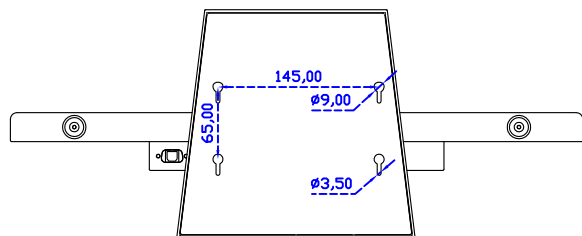

顯示器規格：

顯示面積	476 × 268 mm
點距	0.24795 × 0.24795 mm
亮度	500 cd/m ²
對比度	1000 : 1
解析度(邏輯像素)	1920 x 1080 (Full HD)
可視角度	左右 178° ; 上下 178°
反應時間	14ms (Tr+ Tf)
液晶色彩	16.7M
支援解析度	640×480 ; 800×600 ; 1024×768 ; 1280×720 ; 1280×800 ; 1280×1024 ; 1360×768 ; 1440×900 ; 1680×1050 ; 1920×1080
信號輸入	VGA ; Audio ; DVI
音效	1W (8Ω) × 2
OSD 控制功能	◎功能選單/選擇◎ - ◎ + ◎自動調整/離開◎電源
電源輸入、消耗功率	DC 12V ; ≤26w (DC Jack Φ2.1mm)
儲存、操作溫度	-20~60°C ; 0~50°C
壁掛孔位	75×75 ; 100×100 mm
外觀顏色	黑色 (OEM 其它顏色)
尺寸、淨重	515 × 310 × 52 mm ; 5.6 kg (W×H×D) (不含底座)
外箱尺寸、總重	700 × 390 × 170 mm ; 7.1 kg (W×H×D)
配件包	VGA 線/音源線/AC90~260V 變壓器/電源線/USB 或 RS232 觸控線/高級觸控筆/ 高級擦拭布/驅動光碟 ※DVI 線 (選購)

AIM-TM5R215-R05W V

AIM-TM5R215-R05W Y

3 Year Warranty
LCD Panel 1 Year

21.5" Touch Monitor.
 (VESA Mount)

AIM-TMxxxx215-R05W

X type mount (Default)

21.5" Embedded Touch Monitor.
(Open Frame)

AIM-TMOPxxxx215-R05W

21.5" Desktop Touch Monitor.
(Foldable Stand)

AIM-TMxxxx215-R05W A

21.5" Desktop Touch Monitor.
(Photo Stand)

AIM-TMxxxx215-R05W P

21.5" Desktop Touch Monitor.
(PDS Stand)

AIM-TMxxxx215-R05W V

21.5" Desktop Touch Monitor.
(Ergonomic Stand)