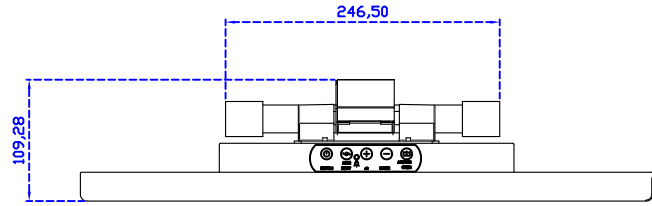

顯示器規格：

顯示面積	476 × 268 mm
點距	0.24795 × 0.24795 mm
亮度	500 cd/m ²
對比度	1000 : 1
解析度(邏輯像素)	1920 x 1080 (Full HD)
可視角度	左右 178° ; 上下 178°
反應時間	14ms (Tr+ Tf)
液晶色彩	16.7M
支援解析度	640×480 ; 800×600 ; 1024×768 ; 1280×720 ; 1280×800 ; 1280×1024 ; 1360×768 ; 1440×900 ; 1680×1050 ; 1920×1080
信號輸入	VGA ; Audio ; DVI
音效	1W (8Ω) × 2
OSD 控制功能	◎功能選單/選擇◎ - ◎ + ◎自動調整/離開◎電源
電源輸入、消耗功率	DC 12V ; ≤26w (DC Jack Φ2.1mm)
儲存、操作溫度	-20~60°C ; 0~50°C
壁掛孔位	75×75 ; 100×100 mm
外觀顏色	黑色 (OEM 其它顏色)
尺寸、淨重	515 × 310 × 52 mm ; 5.6 kg (W×H×D) (不含底座)
外箱尺寸、總重	700 × 390 × 170 mm ; 7.1 kg (W×H×D)
配件包	VGA 線/音源線/AC90~260V 變壓器/電源線/USB 或 RS232 觸控線/高級觸控筆/ 高級擦拭布/驅動光碟 ※DVI 線 (選購)

AIM-TM5R215-R05W V

AIM-TM5R215-R05W Y

3 Year Warranty
LCD Panel 1 Year

21.5" Touch Monitor.
 (VESA Mount)

AIM-TMxxxx215-R05W

X type mount (Default)

21.5" Embedded Touch Monitor.
(Open Frame)

AIM-TMOPxxxx215-R05W

21.5" Desktop Touch Monitor.
(Foldable Stand)

AIM-TMxxxx215-R05W A

21.5" Desktop Touch Monitor.
(Photo Stand)

AIM-TMxxxx215-R05W P

21.5" Desktop Touch Monitor.
(PDS Stand)

AIM-TMxxxx215-R05W V

21.5" Desktop Touch Monitor.
(Ergonomic Stand)