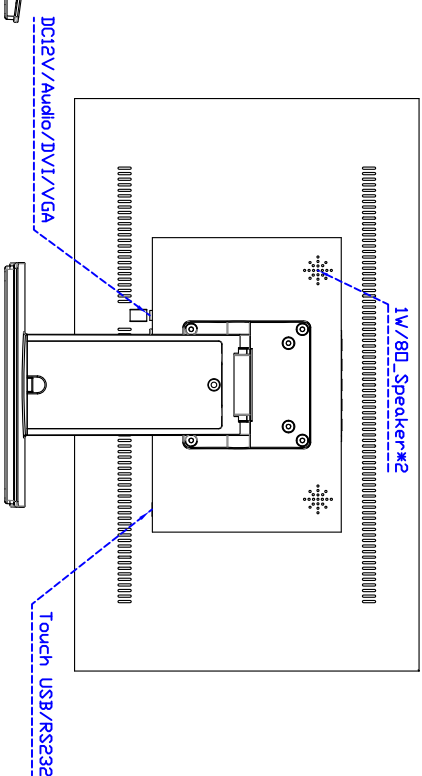

21.5" 吋寬型觸控式螢幕 "立型底座"

產品應用：

- 銷售點管理系統(POS)
- 工業電腦(IPC)
- 公共資訊站(Kiosk)
- 遊戲機(Gaming)
- 醫療設備
- 隨身電腦
- 全球定位系統GPS
- 辦公室自動化
- 家居安全系統
- 車載娛樂
- 軍事設備
- 溝通資訊

21.5" 吋寬型觸控式螢幕 "立型底座"

顯示器規格：

顯示面積	476×268 mm
點距	0.24825×0.24825 mm
亮度	250 cd/m ²
對比度	3000 : 1
解析度(邏輯像素)	1920×1080 (Full HD)
可視角度	左右 178° ; 上下 178°
反應時間	18 ms (Tr + Tf)
液晶色彩	16.7M
支援解析度	640×480 ; 800×600 ; 1024×768 ; 1280×720 ; 1280×800 ; 1280×1024 ; 1366×768 ; 1440×900 ; 1680×1050 ; 1920×1080
信號輸入	VGA ; Audio ; DVI
音效	1W (8Ω) ×2
OSD 控制功能	◎功能選單/選擇◎ - ◎+◎自動調整/離開◎電源
電源輸入、消耗功率	DC12V ; ≤19w ; 待命≤1w
儲存、操作溫度	-20~60°C ; 0~50°C
壁掛孔位	75×75 or 100×100 mm
外觀顏色	黑色
尺寸、淨重	515 × 310 × 52 mm ; 7kg (W×H×D)
外箱尺寸、總重	700 × 390 × 170 mm ; 8.5 kg (W×H×D)

觸控特色：

操作方式	使用觸控筆、手指、戴有手套的手指
作動力	≥50g
線性誤差	≤1.5%
表面硬度	≥3H
使用壽命	≤35,000,000 單點點擊
應用範圍	適合點控、書寫、簽名捕捉
通訊介面	USB or RS232

軟體特色：

基本校正	4 點校正
進階校正	9 點邊緣補償、25 點線性補償
繪圖測試	測試觸控點位置與線性表現
控制器設定	支援多作業系統
語言介面	繁體中文、簡體中文、英文、日文、法文、德文、西班牙文、韓文、阿拉伯文、捷克文、丹麥文、荷蘭文、芬蘭文、希臘文、匈牙利文、義大利文、挪威文、俄文、波蘭文、葡萄牙文、斯洛維尼亞文、瑞典文、泰文、土耳其文
滑鼠模擬	手動滑鼠左右鍵、自動滑鼠左右鍵 (PDA 功能)
觸控模式	繪圖模式、按鍵模式、關閉觸控功能選項
雙觸擊設定	可調整雙擊速度、可調整雙擊區域面積大小
發聲設定	無聲模式、觸控時發聲模式、觸控離開時發聲模式
連接設定	支援 Windows 與 Linux COM1~COM255 支援 MS-DOS COM1~COM8
顯示器設定	支援顯示器旋轉、支援多重顯示器、支援顯示器分割
驅動程式	支援全系列 Windows-32 位元 作業系統 支援 Windows7-8-10 ; XP-64 位元 作業系統 支援 MS-DOS ; 支援 Linux ; 支援 MAC

訂購資訊：

AIM-TM5R215-R05WV : 【VGA/DVI/AUDIO/USB-TOUCH】 AIM-TM5R215-R06WV : 【VGA/DVI/AUDIO/RS232-TOUCH】
配件包 VGA 線/音源線/AC90~260V 變壓器/電源線/USB or RS232 線/高級觸控筆/高級擦拭布/驅動光碟※DVI 線(選購)

3 Year Warranty
LCD Panel 1 Year

21.5" Desktop Touch Monitor.

AIM-TMxxxxx215-R05wv