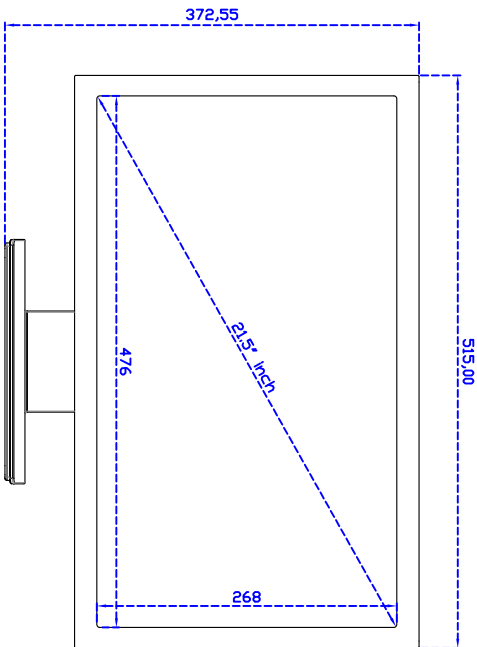

21.5" 吋寬型觸控式螢幕 "立型底座"

產品應用：

- 銷售點管理系統(POS)
- 工業電腦(IPC)
- 公共資訊站(Kiosk)
- 遊戲機(Gaming)
- 醫療設備
- 隨身電腦
- 全球定位系統GPS
- 辦公室自動化
- 家居安全系統
- 車載娛樂
- 軍事設備
- 溝通資訊

21.5" 吋寬型觸控式螢幕 "立型底座"

顯示器規格：

顯示面積	476×268 mm
點距	0.24825×0.24825 mm
亮度	250 cd/m ²
對比度	3000 : 1
解析度(邏輯像素)	1920×1080 (Full HD)
可視角度	左右 178° ; 上下 178°
反應時間	18 ms (Tr + Tf)
液晶色彩	16.7M
支援解析度	640×480 ; 800×600 ; 1024×768 ; 1280×720 ; 1280×800 ; 1280×1024 ; 1366×768 ; 1440×900 ; 1680×1050 ; 1920×1080
信號輸入	VGA ; Audio ; DVI
音效	1W (8Ω) ×2
OSD 控制功能	◎功能選單/選擇◎ - ◎+◎自動調整/離開◎電源
電源輸入、消耗功率	DC12V ; ≤19w ; 待命≤1w
儲存、操作溫度	-20~60°C ; 0~50°C
壁掛孔位	75×75 or 100×100 mm
外觀顏色	黑色
尺寸、淨重	515 × 310 × 52 mm ; 7kg (W×H×D)
外箱尺寸、總重	700 × 390 × 170 mm ; 8.5 kg (W×H×D)

21.5" Desktop Touch Monitor.

AIM-TMxxxxx215-R05wv