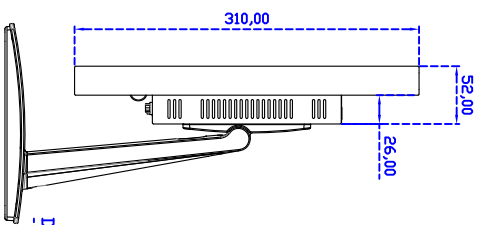

21.5" Desktop Touch Monitor.

AIM-TMxxxxx215-R05wv