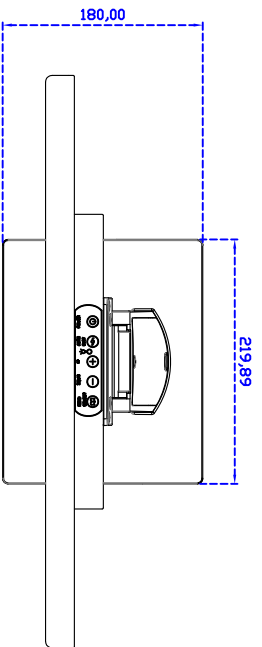

21.5" 吋寬型觸控式螢幕 "立型底座"

產品應用：

- 銷售點管理系統(POS)
- 工業電腦(IPC)
- 公共資訊站(Kiosk)
- 遊戲機(Gaming)
- 醫療設備
- 隨身電腦
- 全球定位系統GPS
- 辦公室自動化
- 家居安全系統
- 車載娛樂
- 軍事設備
- 溝通資訊

21.5" 吋寬型觸控式螢幕 "立型底座"

顯示器規格：

顯示面積	476×268 mm
點距	0.24825×0.24825 mm
亮度	250 cd/m ²
對比度	3000 : 1
解析度(邏輯像素)	1920×1080 (Full HD)
可視角度	左右 178° ; 上下 178°
反應時間	18 ms (Tr + Tf)
液晶色彩	16.7M
支援解析度	640×480 ; 800×600 ; 1024×768 ; 1280×720 ; 1280×800 ; 1280×1024 ; 1366×768 ; 1440×900 ; 1680×1050 ; 1920×1080
信號輸入	VGA ; Audio ; DVI
音效	1W (8Ω) ×2
OSD 控制功能	◎功能選單/選擇◎ - ◎+◎自動調整/離開◎電源
電源輸入、消耗功率	DC12V ; ≤19w ; 待命≤1w
儲存、操作溫度	-20~60°C ; 0~50°C
壁掛孔位	75×75 or 100×100 mm
外觀顏色	黑色
尺寸、淨重	515 × 310 × 52 mm ; 7kg (W×H×D)
外箱尺寸、總重	700 × 390 × 170 mm ; 8.5 kg (W×H×D)

觸控特色：

操作方式	使用觸控筆、手指、戴有手套的手指
作動力	≥50g
線性誤差	≤1.5%
表面硬度	≥3H
使用壽命	≤35,000,000 單點點擊
應用範圍	適合點控、書寫、簽名捕捉
通訊介面	USB or RS232

軟體特色：

基本校正	4 點校正
進階校正	9 點邊緣補償、25 點線性補償
繪圖測試	測試觸控點位置與線性表現
控制器設定	支援多作業系統
語言介面	繁體中文、簡體中文、英文、日文、法文、德文、西班牙文、韓文、阿拉伯文、捷克文、丹麥文、荷蘭文、芬蘭文、希臘文、匈牙利文、義大利文、挪威文、俄文、波蘭文、葡萄牙文、斯洛維尼亞文、瑞典文、泰文、土耳其文
滑鼠模擬	手動滑鼠左右鍵、自動滑鼠左右鍵 (PDA 功能)
觸控模式	繪圖模式、按鍵模式、關閉觸控功能選項
雙觸擊設定	可調整雙擊速度、可調整雙擊區域面積大小
發聲設定	無聲模式、觸控時發聲模式、觸控離開時發聲模式
連接設定	支援 Windows 與 Linux COM1~COM255 支援 MS-DOS COM1~COM8
顯示器設定	支援顯示器旋轉、支援多重顯示器、支援顯示器分割
驅動程式	支援全系列 Windows-32 位元 作業系統 支援 Windows7-8-10 ; XP-64 位元 作業系統 支援 MS-DOS ; 支援 Linux ; 支援 MAC

訂購資訊：

AIM-TM5R215-R05WV : 【VGA/DVI/AUDIO/USB-TOUCH】 AIM-TM5R215-R06WV : 【VGA/DVI/AUDIO/RS232-TOUCH】
配件包 VGA 線/音源線/AC90~260V 變壓器/電源線/USB or RS232 線/高級觸控筆/高級擦拭布/驅動光碟※DVI 線(選購)

3 Year Warranty
LCD Panel 1 Year

21.5" Desktop Touch Monitor.

AIM-TMxxxxx215-R05wv