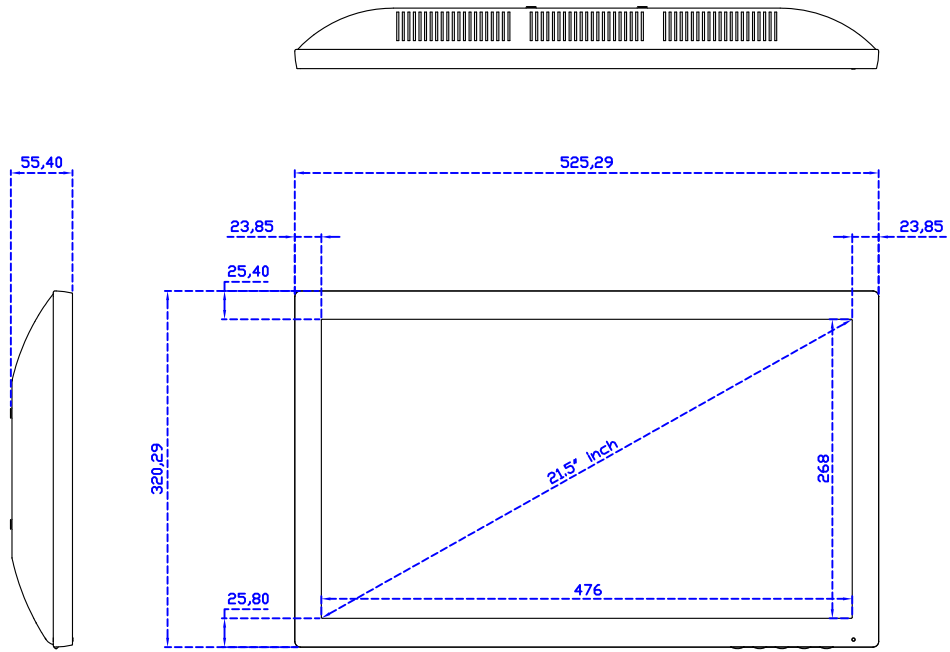

21.5" 電阻式單點觸控螢幕

顯示器規格：

顯示面積	476 × 268 mm
點距	0.24795 × 0.24795 mm
亮度	500 cd/m ²
對比度	1000 : 1
解析度(邏輯像素)	1920 x 1080 (Full HD)
可視角度	左右 178° ; 上下 178°
反應時間	14ms (Tr+ Tf)
液晶色彩	16.7M
支援解析度	640×480 ; 800×600 ; 1024×768 ; 1280×720 ; 1280×800 ; 1280×1024 ; 1360×768 ; 1440×900 ; 1680×1050 ; 1920×1080
信號輸入	VGA ; Audio ; Display Port ; HDMI
音效	2.5W (8Ω) × 2
OSD 控制功能	◎功能選單/選擇◎ - ◎+◎自動調整/離開◎電源
電源輸入、消耗功率	DC 12V ; ≤26w (DC Jack Φ2.1mm)
儲存、操作溫度	-20~60°C ; 0~50°C
壁掛孔位	100×100 mm
外觀顏色	黑色 (白色)
尺寸、淨重	525.29 × 320.29 × 55.4 mm ; 4.4 kg (W×H×D)(不含底座)
外箱尺寸、總重	570 × 470 × 260 mm ; 6.6 kg (W×H×D)
配件包	VGA 線/HDMI 線/音源線/AC90~260V 變壓器/電源線/USB 或 RS232 觸控線/高級觸控筆/高級擦拭布/驅動光碟 ※DP 線 (選購)

AIM-TM5R215-Y03W

3 Year Warranty
LCD Panel 1 Year

21.5" Touch Monitor,
(VESA Mount)

AIM-TM5R215-G03W N

21.5" Desktop Touch Monitor.
(POS Stand)

AIM-TM5R215-V03W

21.5" Desktop Touch Monitor.
(Ergonomic Stand)