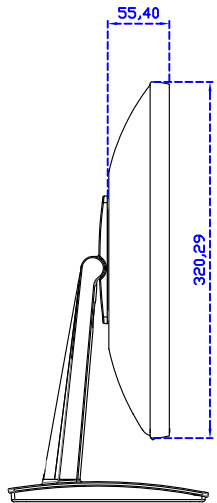

21.5" 電阻式單點觸控螢幕

顯示器規格：

顯示面積	476 × 268 mm
點距	0.24795 × 0.24795 mm
亮度	500 cd/m ²
對比度	1000 : 1
解析度(邏輯像素)	1920 x 1080 (Full HD)
可視角度	左右 178° ; 上下 178°
反應時間	14ms (Tr+ Tf)
液晶色彩	16.7M
支援解析度	640×480 ; 800×600 ; 1024×768 ; 1280×720 ; 1280×800 ; 1280×1024 ; 1360×768 ; 1440×900 ; 1680×1050 ; 1920×1080
信號輸入	VGA ; Audio ; Display Port ; HDMI
音效	2.5W (8Ω) × 2
OSD 控制功能	◎功能選單/選擇◎ - ◎+◎自動調整/離開◎電源
電源輸入、消耗功率	DC 12V ; ≤26w (DC Jack Φ2.1mm)
儲存、操作溫度	-20~60°C ; 0~50°C
壁掛孔位	100×100 mm
外觀顏色	黑色 (白色)
尺寸、淨重	525.29 × 320.29 × 55.4 mm ; 4.4 kg (W×H×D)(不含底座)
外箱尺寸、總重	570 × 470 × 260 mm ; 6.6 kg (W×H×D)
配件包	VGA 線/HDMI 線/音源線/AC90~260V 變壓器/電源線/USB 或 RS232 觸控線/高級觸控筆/高級擦拭布/驅動光碟 ※DP 線 (選購)

AIM-TM5R215-Y03W

3 Year Warranty
LCD Panel 1 Year

21.5" Touch Monitor,
(VESA Mount)

AIM-TM5R215-G03W N

21.5" Desktop Touch Monitor.
(POS Stand)

AIM-TM5R215-V03W

21.5" Desktop Touch Monitor.
(Ergonomic Stand)