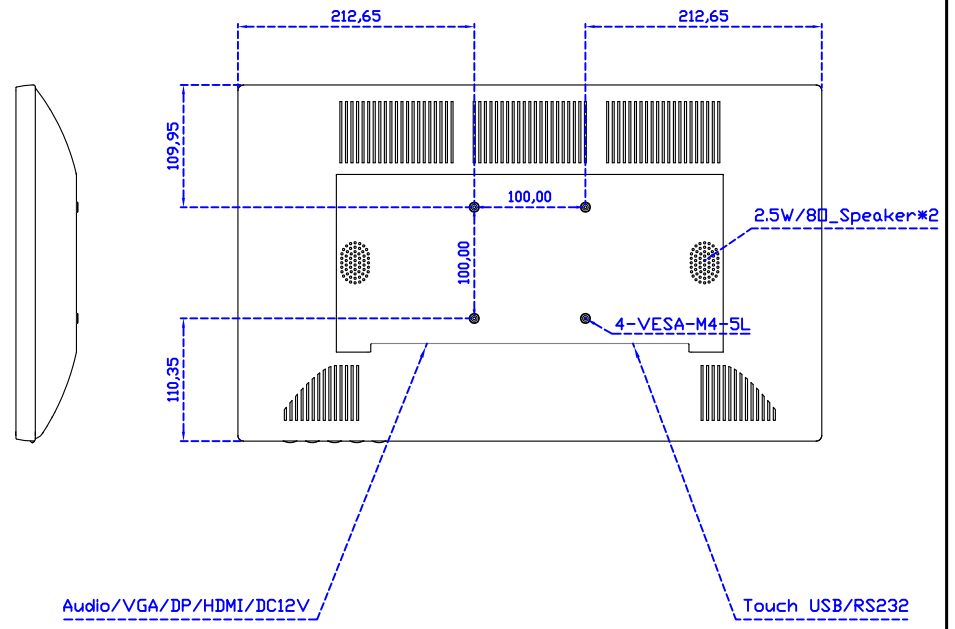

21.5" 電阻式單點觸控螢幕

顯示器規格：

顯示面積	476 × 268 mm
點距	0.24795 × 0.24795 mm
亮度	500 cd/m ²
對比度	1000 : 1
解析度(邏輯像素)	1920 x 1080 (Full HD)
可視角度	左右 178° ; 上下 178°
反應時間	14ms (Tr+ Tf)
液晶色彩	16.7M
支援解析度	640×480 ; 800×600 ; 1024×768 ; 1280×720 ; 1280×800 ; 1280×1024 ; 1360×768 ; 1440×900 ; 1680×1050 ; 1920×1080
信號輸入	VGA ; Audio ; Display Port ; HDMI
音效	2.5W (8Ω) × 2
OSD 控制功能	◎功能選單/選擇◎ - ◎+◎自動調整/離開◎電源
電源輸入、消耗功率	DC 12V ; ≤26w (DC Jack Φ2.1mm)
儲存、操作溫度	-20~60°C ; 0~50°C
壁掛孔位	100×100 mm
外觀顏色	黑色 (白色)
尺寸、淨重	525.29 × 320.29 × 55.4 mm ; 4.4 kg (W×H×D)(不含底座)
外箱尺寸、總重	570 × 470 × 260 mm ; 6.6 kg (W×H×D)
配件包	VGA 線/HDMI 線/音源線/AC90~260V 變壓器/電源線/USB 或 RS232 觸控線/高級觸控筆/高級擦拭布/驅動光碟 ※DP 線 (選購)

AIM-TM5R215-V03W

※規格若有異動，恕不另行通知，依出貨實機為主！

21.5" 電阻式單點觸控螢幕

觸控特色：

操作方式	使用觸控筆、手指、戴有手套的手指
作動力	≤50g
線性誤差	≤1.5%
表面硬度	≥3H
使用壽命	≥35,000,000 單點敲擊
應用範圍	適合點控、書寫、簽名捕捉

軟體特色：

基本校正	4 點校正
進階校正	9 點邊緣補償、25 點線性補償
繪圖測試	測試觸控點位置與線性表現
控制器設定	支援多作業系統
語言介面	繁中、簡中、英、日、法、德、韓、俄、泰、捷克、丹麥、荷蘭、芬蘭、希臘、波蘭、瑞典、西班牙、阿拉伯、匈牙利、義大利、挪威文、葡萄牙、土耳其、斯洛維尼亞
滑鼠模擬	手動滑鼠左右鍵、自動滑鼠左右鍵 (PDA 功能)
觸控模式	繪圖模式、按鍵模式、關閉觸控功能選項
雙觸擊設定	可調整雙擊速度、可調整雙擊區域面積大小
發聲設定	無聲模式、觸控時發聲模式、觸控離開時發聲模式
連接設定	支援 Windows 與 Linux COM1~COM255 支援 MS-DOS COM1~COM8
顯示器設定	支援顯示器旋轉、支援多重顯示器、支援顯示器分割
驅動程式	支援全系列 Windows-32/64 位元 作業系統 支援 Android ; 支援 Linux ; 支援 MAC

AIM-TM5R215-Y03W

3 Year Warranty
LCD Panel 1 Year

21.5" Touch Monitor,
(VESA Mount)

AIM-TM5R215-G03W N

21.5" Desktop Touch Monitor.
(POS Stand)

AIM-TM5R215-V03W

21.5" Desktop Touch Monitor.
(Ergonomic Stand)