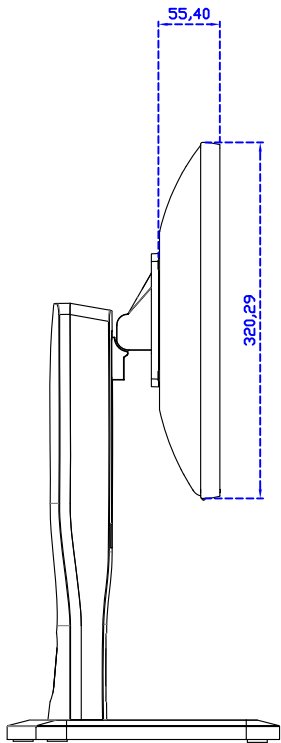

AIM-TM5R215-G03W N (黑色)	USB	無底座 VESA 孔固定
AIM-TM5R215-G04W N (黑色)	RS232	
AIM-TM5R215-GW03W N (白色)	USB	無底座 VESA 孔固定
AIM-TM5R215-GW04W N (白色)	RS232	
AIM-TM5R215-V03W (黑色)	USB	立型底座 1.1kg
AIM-TM5R215-V04W (黑色)	RS232	
AIM-TM5R215-V W03W (白色)	USB	立型底座 1.1kg
AIM-TM5R215-V W04W (白色)	RS232	
AIM-TM5R215-Y03W (黑色)	USB	人體工學底座 3kg
AIM-TM5R215-Y04W (黑色)	RS232	

21.5" 電阻式單點觸控螢幕

顯示器規格：

顯示面積	476 × 268 mm
點距	0.24795 × 0.24795 mm
亮度	500 cd/m ²
對比度	1000 : 1
解析度(邏輯像素)	1920 x 1080 (Full HD)
可視角度	左右 178° ; 上下 178°
反應時間	14ms (Tr+ Tf)
液晶色彩	16.7M
支援解析度	640×480 ; 800×600 ; 1024×768 ; 1280×720 ; 1280×800 ; 1280×1024 ; 1360×768 ; 1440×900 ; 1680×1050 ; 1920×1080
信號輸入	VGA ; Audio ; Display Port ; HDMI
音效	2.5W (8Ω) × 2
OSD 控制功能	◎功能選單/選擇◎ - ◎+◎自動調整/離開◎電源
電源輸入、消耗功率	DC 12V ; ≤26w (DC Jack Φ2.1mm)
儲存、操作溫度	-20~60°C ; 0~50°C
壁掛孔位	100×100 mm
外觀顏色	黑色 (白色)
尺寸、淨重	525.29 × 320.29 × 55.4 mm ; 4.4 kg (W×H×D)(不含底座)
外箱尺寸、總重	570 × 470 × 260 mm ; 6.6 kg (W×H×D)
配件包	VGA 線/HDMI 線/音源線/AC90~260V 變壓器/電源線/USB 或 RS232 觸控線/高級觸控筆/高級擦拭布/驅動光碟 ※DP 線 (選購)

AIM-TM5R215-Y03W

3 Year Warranty
LCD Panel 1 Year

21.5" Touch Monitor,
(VESA Mount)

AIM-TM5R215-G03W N

21.5" Desktop Touch Monitor.
(POS Stand)

AIM-TM5R215-V03W

21.5" Desktop Touch Monitor.
(Ergonomic Stand)