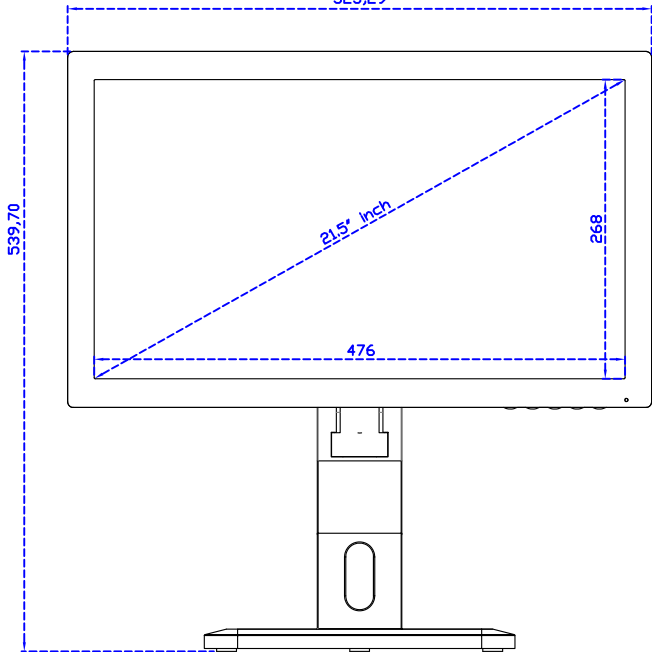

21.5" 電阻式單點觸控螢幕

顯示器規格：

顯示面積	476 × 268 mm
點距	0.24795 × 0.24795 mm
亮度	500 cd/m ²
對比度	1000 : 1
解析度(邏輯像素)	1920 x 1080 (Full HD)
可視角度	左右 178° ; 上下 178°
反應時間	14ms (Tr+ Tf)
液晶色彩	16.7M
支援解析度	640×480 ; 800×600 ; 1024×768 ; 1280×720 ; 1280×800 ; 1280×1024 ; 1360×768 ; 1440×900 ; 1680×1050 ; 1920×1080
信號輸入	VGA ; Audio ; Display Port ; HDMI
音效	2.5W (8Ω) × 2
OSD 控制功能	◎功能選單/選擇◎ - ◎+◎自動調整/離開◎電源
電源輸入、消耗功率	DC 12V ; ≤26w (DC Jack Φ2.1mm)
儲存、操作溫度	-20~60°C ; 0~50°C
壁掛孔位	100×100 mm
外觀顏色	黑色 (白色)
尺寸、淨重	525.29 × 320.29 × 55.4 mm ; 4.4 kg (W×H×D)(不含底座)
外箱尺寸、總重	570 × 470 × 260 mm ; 6.6 kg (W×H×D)
配件包	VGA 線/HDMI 線/音源線/AC90~260V 變壓器/電源線/USB 或 RS232 觸控線/高級觸控筆/高級擦拭布/驅動光碟 ※DP 線 (選購)

AIM-TM5R215-Y03W

3 Year Warranty
LCD Panel 1 Year

21.5" Touch Monitor,
(VESA Mount)

AIM-TM5R215-G03W N

21.5" Desktop Touch Monitor.
(POS Stand)

AIM-TM5R215-V03W

21.5" Desktop Touch Monitor.
(Ergonomic Stand)