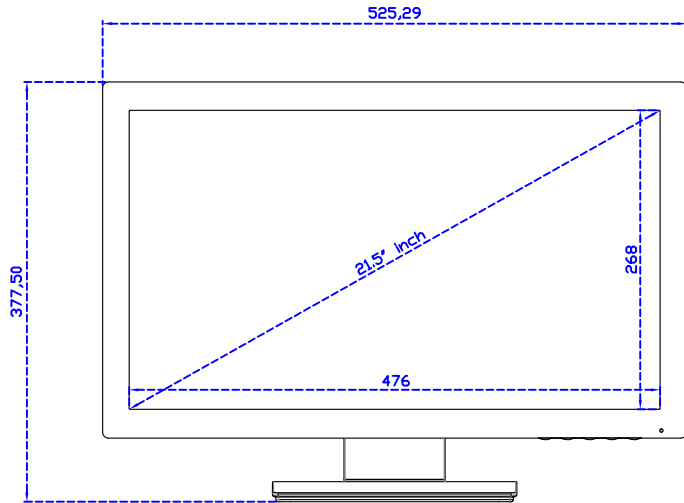

21.5" 電阻式單點觸控螢幕

顯示器規格：

顯示面積	476 × 268 mm
點距	0.24795 × 0.24795 mm
亮度	500 cd/m ²
對比度	1000 : 1
解析度(邏輯像素)	1920 x 1080 (Full HD)
可視角度	左右 178° ; 上下 178°
反應時間	14ms (Tr+ Tf)
液晶色彩	16.7M
支援解析度	640×480 ; 800×600 ; 1024×768 ; 1280×720 ; 1280×800 ; 1280×1024 ; 1360×768 ; 1440×900 ; 1680×1050 ; 1920×1080
信號輸入	VGA ; Audio ; Display Port ; HDMI
音效	2.5W (8Ω) × 2
OSD 控制功能	◎功能選單/選擇◎ - ◎+◎自動調整/離開◎電源
電源輸入、消耗功率	DC 12V ; ≤26w (DC Jack Φ2.1mm)
儲存、操作溫度	-20~60°C ; 0~50°C
壁掛孔位	100×100 mm
外觀顏色	黑色 (白色)
尺寸、淨重	525.29 × 320.29 × 55.4 mm ; 4.4 kg (W×H×D)(不含底座)
外箱尺寸、總重	570 × 470 × 260 mm ; 6.6 kg (W×H×D)
配件包	VGA 線/HDMI 線/音源線/AC90~260V 變壓器/電源線/USB 或 RS232 觸控線/高級觸控筆/高級擦拭布/驅動光碟 ※DP 線 (選購)

AIM-TM5R215-Y03W

3 Year Warranty
LCD Panel 1 Year

21.5" Touch Monitor,
(VESA Mount)

AIM-TM5R215-G03W N

21.5" Desktop Touch Monitor.
(POS Stand)

AIM-TM5R215-V03W

21.5" Desktop Touch Monitor.
(Ergonomic Stand)