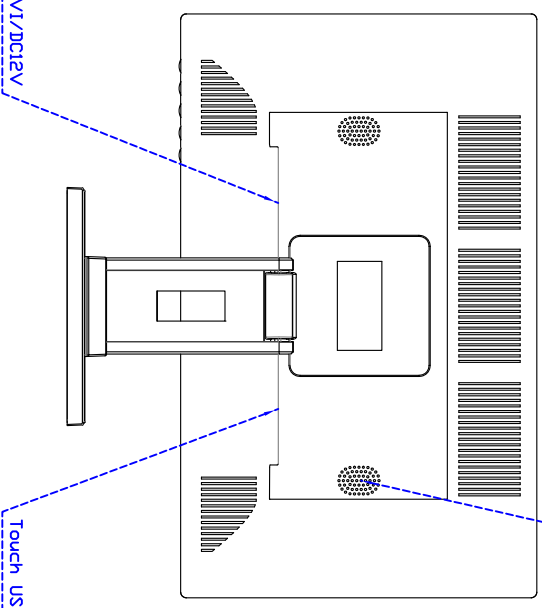

### Display Specifications :

Active Area	476 × 268 mm
Pixel Pitch	0.24825 × 0.24825 mm
Brightness	250 cd/m <sup>2</sup>
Contrast Ratio	3000 : 1
Resolution	1920 x 1080 ( Full HD )
Viewing Angle	L/R 178° ; U/D 178°
Response Time	18 ms ( Tr + Tf )
Display Colors	16.7M
Display Modes	640×350 ; 720×400 ; 640×480 ; 800×600 ; 1024×768 ; 1280×1024 ; 1360×768 ; 1680×1050 ; 1920×1080
Signal input	VGA ; DVI ; Audio
Mini-Audio out	2W ( 8Ω ) × 2
OSD Keyboard	⊙Power ⊙Auto adjust ⊕ ⊖ ⊙Menu
Power Source 、 Power Consumption	DC 12V ; ≤19w ; Standby ≤1w
Storage 、 Operation	-20~60℃ 、 0~50℃
VESA	100 × 100 mm
Casing Colors	Black
Casing Size 、 Weight	525.29 × 320.29 × 55.4 mm ; 5.8kg ( W×H×D )
Carton 、 gross weight	570 × 470 × 260 mm ; 8 kg ( W×H×D )

### Order information :

AIM-TM5R215-G01W :  
Accessory

【VGA/AUDIO/DVI/USB-TOUCH】

AIM-TM5R215-G02W : 【VGA/AUDIO/DVI/RS232-TOUCH】

VGA Cable/Power Cable/AC90~260V Adapter/Audio Cable/USB or RS232 Cable/Touch Pen/

Cleaning wipes/Driver Disk※DVI Cable(Optional)

**3 Year Warranty**  
LCD Panel 1 Year

Audic/VGA/DVI/DI12V

Touch USB/RS232

2W/80\_Speaker\*2

21.5" Desktop Touch Monitor.

AIM-TMSR215-G01W