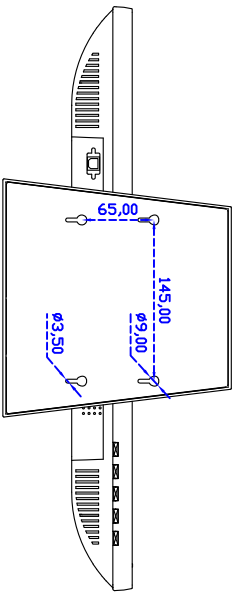

### Display Specifications :

Active Area	476 × 268 mm
Pixel Pitch	0.24825 × 0.24825 mm
Brightness	250 cd/m <sup>2</sup>
Contrast Ratio	3000 : 1
Resolution	1920 x 1080 ( Full HD )
Viewing Angle	L/R 178° ; U/D 178°
Response Time	18 ms ( Tr + Tf )
Display Colors	16.7M
Display Modes	640×350 ; 720×400 ; 640×480 ; 800×600 ; 1024×768 ; 1280×1024 ; 1360×768 ; 1680×1050 ; 1920×1080
Signal input	VGA ; DVI ; Audio
Mini-Audio out	2W ( 8Ω ) × 2
OSD Keyboard	⊙Power ⊙Auto adjust ⊕ ⊖ ⊙Menu
Power Source 、 Power Consumption	DC 12V ; ≤19w ; Standby ≤1w
Storage 、 Operation	-20~60℃ 、 0~50℃
VESA	100 × 100 mm
Casing Colors	Black
Casing Size 、 Weight	525.29 × 320.29 × 55.4 mm ; 5.8kg ( W×H×D )
Carton 、 gross weight	570 × 470 × 260 mm ; 8 kg ( W×H×D )

### Order information :

AIM-TM5R215-G01W :  
Accessory

【VGA/AUDIO/DVI/USB-TOUCH】

AIM-TM5R215-G02W : 【VGA/AUDIO/DVI/RS232-TOUCH】

VGA Cable/Power Cable/AC90~260V Adapter/Audio Cable/USB or RS232 Cable/Touch Pen/

Cleaning wipes/Driver Disk※DVI Cable(Optional)

**3 Year Warranty**  
LCD Panel 1 Year

Audic/VGA/DVI/DI12V

Touch USB/RS232

2W/80\_Speaker\*2

21.5" Desktop Touch Monitor.

AIM-TMSR215-G01W