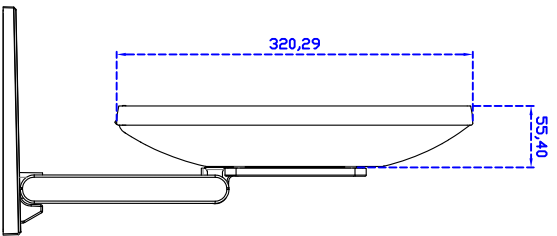

Audic/VGA/DVI/DI12V

Touch USB/RS232

2W/80_Speaker*2

21.5" Desktop Touch Monitor.

AIM-TMSR215-G01W