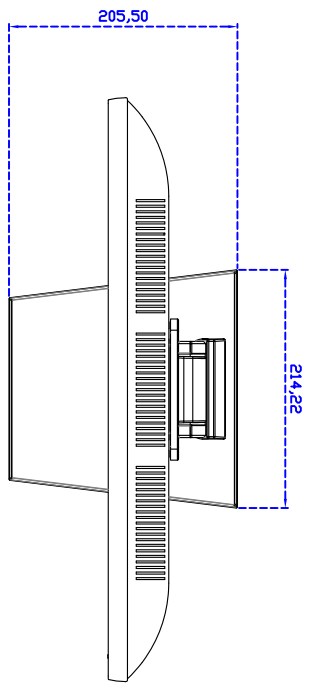

Audic/VGA/DVI/DI12V

Touch USB/RS232

2W/80_Speaker*2

21.5" Desktop Touch Monitor.

AIM-TMSR215-G01W