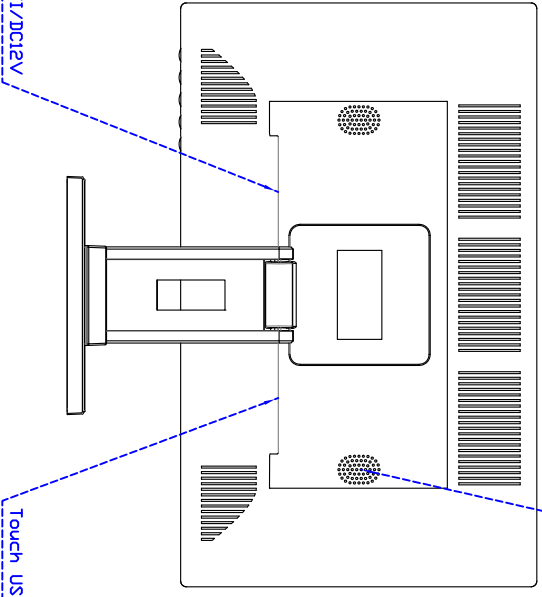

觸控特色：

操作方式	使用觸控筆、手指、戴有手套的手指
作動力	≥50g
線性誤差	≤1.5%
表面硬度	≥3H
使用壽命	≤35,000,000 單點點擊
應用範圍	適合點控、書寫、簽名捕捉
通訊介面	USB or RS232

軟體特色：

基本校正	4 點校正
進階校正	9 點邊緣補償、25 點線性補償
繪圖測試	測試觸控點位置與線性表現
控制器設定	支援多作業系統
語言介面	繁體中文、簡體中文、英文、日文、法文、德文、西班牙文、韓文、阿拉伯文、捷克文、丹麥文、荷蘭文、芬蘭文、希臘文、匈牙利文、義大利文、挪威文、俄文、波蘭文、葡萄牙文、斯洛維尼亞文、瑞典文、泰文、土耳其文
滑鼠模擬	手動滑鼠左右鍵、自動滑鼠左右鍵 (PDA 功能)
觸控模式	繪圖模式、按鍵模式、關閉觸控功能選項
雙觸擊設定	可調整雙擊速度、可調整雙擊區域面積大小
發聲設定	無聲模式、觸控時發聲模式、觸控離開時發聲模式
連接設定	支援 Windows 與 Linux COM1~COM255 支援 MS-DOS COM1~COM8
顯示器設定	支援顯示器旋轉、支援多重顯示器、支援顯示器分割
驅動程式	支援全系列 Windows-32 位元 作業系統 支援 Windows7-8-10 ; XP-64 位元 作業系統 支援 MS-DOS ; 支援 Linux ; 支援 MAC

訂購資訊：

AIM-TM5R215-G01W : 【VGA/AUDIO/DVI/USB-TOUCH】	AIM-TM5R215-G02W : 【VGA/AUDIO/DVI/RS232-TOUCH】
配件包	VGA 線/音源線/電源線/AC90~260V 變壓器/USB or RS232 線/高級觸控筆/高級擦拭布/驅動光碟/ DVI 線(可選購)

Audic/VGA/DVI/DI12V

Touch USB/RS232