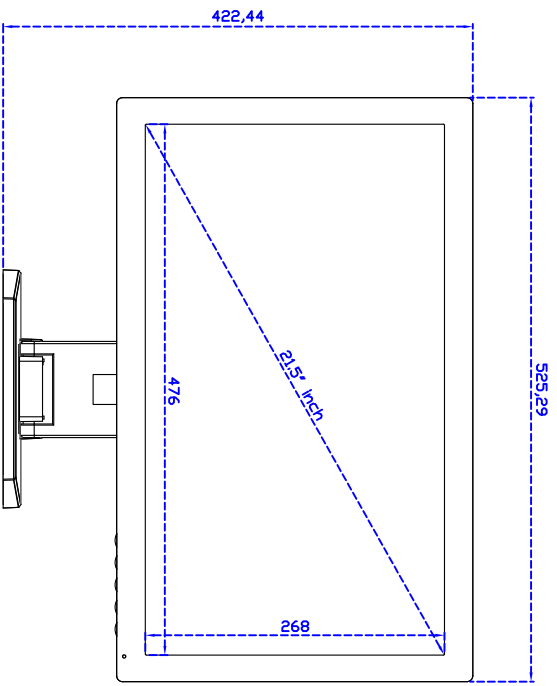

Audic/VGA/DVI/DI12V

Touch USB/RS232

2W/80_Speaker*2

21.5" Desktop Touch Monitor.

AIM-TMSR215-G01W