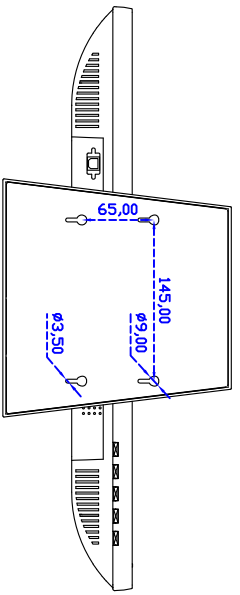

21.5" 吋寬型觸控式螢幕

產品應用：

- 銷售點管理系統(POS)
- 工業電腦(IPC)
- 公共資訊站(Kiosk)
- 遊戲機(Gaming)
- 醫療設備
- 隨身電腦
- 全球定位系統GPS
- 辦公室自動化
- 家居安全系統
- 車載娛樂
- 軍事設備
- 溝通資訊

21.5" 吋寬型觸控式螢幕

顯示器規格：

顯示面積	476×268 mm
點距	0.24825 × 0.24825 mm
亮度	250 cd/m ²
對比度	3000 : 1
解析度(邏輯像素)	1920 × 1080 (Full HD)
可視角度	左右 178° ; 上下 178°
反應時間	18ms (Tr + Tf)
液晶色彩	16.7M
支援解析度	640×350 ; 720×400 ; 640×480 ; 800×600 ; 1024×768 ; 1280×1024 ; 1360×768 ; 1680×1050 ; 1920×1080
信號輸入	VGA ; Audio ; DVI
音效	2W (8Ω) ×2
電容式 OSD 控制面板	◎電源 ◎自動畫面調整 ◎+ ◎- ◎功能選單
電源輸入、消耗功率	DC12V ; ≤19w ; 待命≤1w
儲存、操作溫度	-20~60°C ; 0~50°C
壁掛孔位	100×100 mm
外觀顏色	黑色
尺寸、淨重	525.29×320.29×55.4 mm ; 5.8 kg (W×H×D)
外箱尺寸、總重	570 × 470× 260 mm ; 8 kg (W×H×D)

觸控特色：

操作方式	使用觸控筆、手指、戴有手套的手指
作動力	≥50g
線性誤差	≤1.5%
表面硬度	≥3H
使用壽命	≤35,000,000 單點點擊
應用範圍	適合點控、書寫、簽名捕捉
通訊介面	USB or RS232

軟體特色：

基本校正	4 點校正
進階校正	9 點邊緣補償、25 點線性補償
繪圖測試	測試觸控點位置與線性表現
控制器設定	支援多作業系統
語言介面	繁體中文、簡體中文、英文、日文、法文、德文、西班牙文、韓文、阿拉伯文、捷克文、丹麥文、荷蘭文、芬蘭文、希臘文、匈牙利文、義大利文、挪威文、俄文、波蘭文、葡萄牙文、斯洛維尼亞文、瑞典文、泰文、土耳其文
滑鼠模擬	手動滑鼠左右鍵、自動滑鼠左右鍵 (PDA 功能)
觸控模式	繪圖模式、按鍵模式、關閉觸控功能選項
雙觸擊設定	可調整雙擊速度、可調整雙擊區域面積大小
發聲設定	無聲模式、觸控時發聲模式、觸控離開時發聲模式
連接設定	支援 Windows 與 Linux COM1~COM255 支援 MS-DOS COM1~COM8
顯示器設定	支援顯示器旋轉、支援多重顯示器、支援顯示器分割
驅動程式	支援全系列 Windows-32 位元 作業系統 支援 Windows7-8-10 ; XP-64 位元 作業系統 支援 MS-DOS ; 支援 Linux ; 支援 MAC

訂購資訊：

AIM-TM5R215-G01W : 【VGA/AUDIO/DVI/USB-TOUCH】	AIM-TM5R215-G02W : 【VGA/AUDIO/DVI/RS232-TOUCH】
配件包	VGA 線/音源線/電源線/AC90~260V 變壓器/USB or RS232 線/高級觸控筆/高級擦拭布/驅動光碟/ DVI 線(可選購)

Audic/VGA/DVI/DI12V

Touch USB/RS232