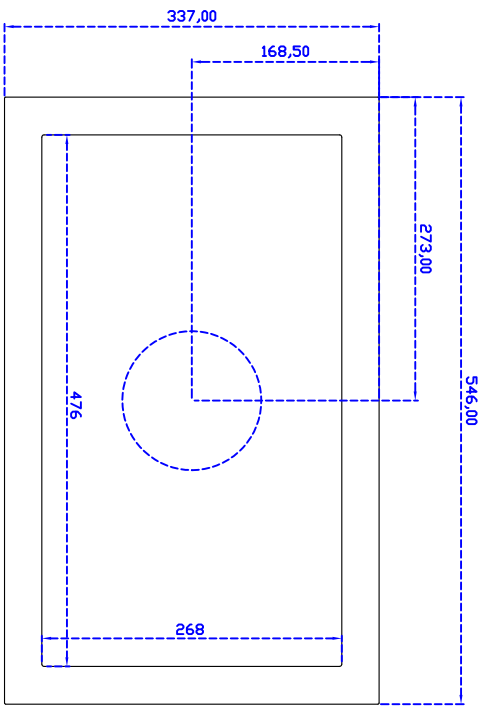

21.5" inch Embedded Touch Monitor(Projected capacitive Multi-Touch)

Display Specifications :

Active Area	476 × 268 mm
Pixel Pitch	0.24825 × 0.24825 mm
Brightness	250 cd/m ²
Contrast Ratio	3000 : 1
Resolution	1920 × 1080 (Full HD)
Viewing Angle	L/R 178° ; U/D 178°
Response Time	18 ms (Tr + Tf)
Display Colors	16.7M
Display Modes	640×480 ; 800×600 ; 1024×768 ; 1280×720 ; 1280×800 ; 1280×1024 ; 1366×768 ; 1440×900 ; 1680×1050 ; 1920×1080
Signal input	VGA ; Audio ; DVI
Mini-Audio out	1W (8Ω) × 2
OSD Keyboard	⊙ Menu/Select ⊙ - ⊙ + ⊙ Auto/Exit ⊙ Power
Power Source 、 Power Consumption	DC 12V ; ≤19w ; Standby ≤1w
Storage 、 Operation	-20~60℃ ; 0~50℃
VESA	75×75 or 100×100 mm
Casing Colors	Black
Casing Size 、 Weight	546 × 337 × 47 mm ; 5.5 kg (W×H×D)
Carton 、 gross weight	600 × 205 × 50 mm ; 7.45 kg (W×H×D)

Draw Test	Position and linearity verification
Controller	Support multiple controllers
Languages	English 、 Simple Chinese 、 Traditional Chinese 、 Japanese 、 French 、 German 、 Spanish 、 Korean 、 Arabic 、 Czech 、 Danish 、 Dutch 、 Greek 、 Hungarian 、 Italian 、 Norwegian 、 Russian 、 Polish 、 Portuguese 、 Slovenian 、 Swedish 、 Thai 、 Turkish
Mouse Emulator	Right / left button emulation. Auto Right / left Click (PDA function)
Touch Style	Drawing a Mode 、 button a Mode 、 Touch Off/ on Switch
Double Click	Configurable double click speed 、 Configurable double click area
Sound Modes	No sound 、 Touch down 、 Touch up
Display Support	display rotation 、 Support multiple monitors
Division Pattern Settings:	Support two halves and four parts with touch function, you can also create your own division patterns.
Edge compensation Support O.S	Support edge compensation and you can also add your own numbers for it. All Windows-32 bit O.S Windows7-8-10 : XP-64 bit O.S Android : All Linux : MAC

3 Year Warrenty
LCD Panel 1 Year

Suggested Wall Thickness: 1-16mm

21.5" Embedded Touch Monitor.

AIM-PMxxxxx215-R21W