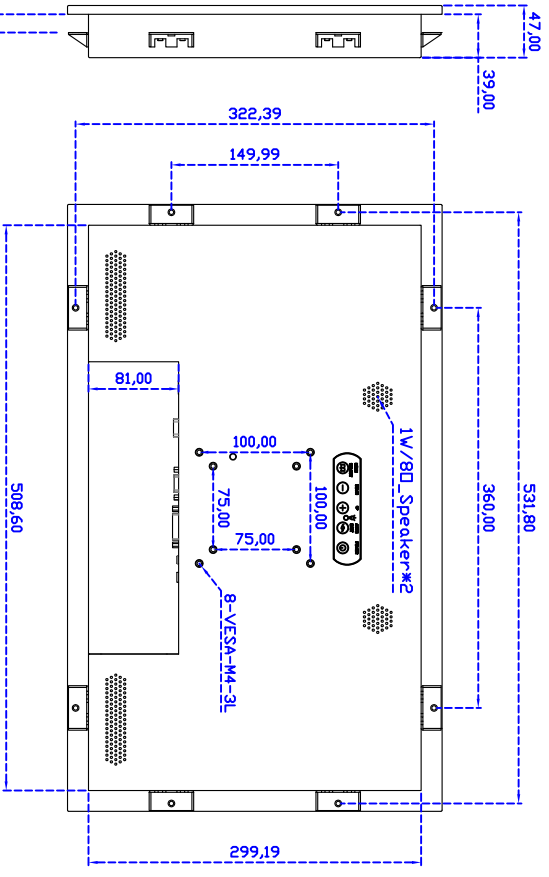

21.5" inch Embedded Touch Monitor(Projected capacitive Multi-Touch)

Display Specifications :

Active Area	476 × 268 mm
Pixel Pitch	0.24825 × 0.24825 mm
Brightness	250 cd/m ²
Contrast Ratio	3000 : 1
Resolution	1920 × 1080 (Full HD)
Viewing Angle	L/R 178° ; U/D 178°
Response Time	18 ms (Tr + Tf)
Display Colors	16.7M
Display Modes	640×480 ; 800×600 ; 1024×768 ; 1280×720 ; 1280×800 ; 1280×1024 ; 1366×768 ; 1440×900 ; 1680×1050 ; 1920×1080
Signal input	VGA ; Audio ; DVI
Mini-Audio out	1W (8Ω) × 2
OSD Keyboard	⊙ Menu/Select ⊙ - ⊙ + ⊙ Auto/Exit ⊙ Power
Power Source 、 Power Consumption	DC 12V ; ≤19w ; Standby ≤1w
Storage 、 Operation	-20~60℃ ; 0~50℃
VESA	75×75 or 100×100 mm
Casing Colors	Black
Casing Size 、 Weight	546 × 337 × 47 mm ; 5.5 kg (W×H×D)
Carton 、 gross weight	600 × 205 × 50 mm ; 7.45 kg (W×H×D)

Draw Test	Position and linearity verification
Controller	Support multiple controllers
Languages	English 、 Simple Chinese 、 Traditional Chinese 、 Japanese 、 French 、 German 、 Spanish 、 Korean 、 Arabic 、 Czech 、 Danish 、 Dutch 、 Greek 、 Hungarian 、 Italian 、 Norwegian 、 Russian 、 Polish 、 Portuguese 、 Slovenian 、 Swedish 、 Thai 、 Turkish
Mouse Emulator	Right / left button emulation. Auto Right / left Click (PDA function)
Touch Style	Drawing a Mode 、 button a Mode 、 Touch Off/ on Switch
Double Click	Configurable double click speed 、 Configurable double click area
Sound Modes	No sound 、 Touch down 、 Touch up
Display Support	display rotation 、 Support multiple monitors
Division Pattern Settings:	Support two halves and four parts with touch function, you can also create your own division patterns.
Edge compensation Support O.S	Support edge compensation and you can also add your own numbers for it. All Windows-32 bit O.S Windows7-8-10 : XP-64 bit O.S Android : All Linux : MAC

3 Year Warrenty
LCD Panel 1 Year

Suggested Wall Thickness: 1-16mm

21.5" Embedded Touch Monitor.

AIM-PMxxxxx215-R21W