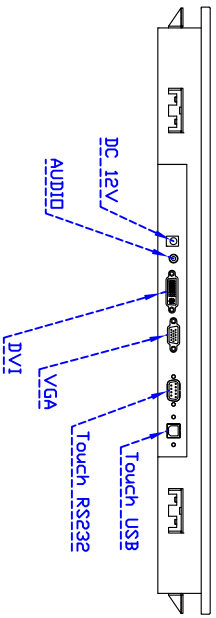

21.5" 吋嵌入型觸控螢幕

產品應用：

- 銷售點管理系統(POS)
- 工業電腦(IPC)
- 公共資訊站(Kiosk)
- 遊戲機(Gaming)
- 醫療設備
- 隨身電腦
- 全球定位系統GPS
- 辦公室自動化
- 家居安全系統
- 車載娛樂
- 軍事設備
- 溝通資訊

顯示器規格：

顯示面積	476 × 268 mm
點距	0.24825 × 0.24825 mm
亮度	250 cd/m ²
對比度	3000 : 1
解析度(邏輯像素)	1920 x 1080 (Full HD)
可視角	左右 178° ; 上下 178°
反應時間	18 ms (Tr + Tf)
液晶色彩	16.7M
支援解析度	640x480 ; 800x600 ; 1024x768 ; 1280x720 ; 1280x800 ; 1280x1024 ; 1366x768 ; 1440x900 ; 1680x1050 ; 1920x1080
信號輸入	VGA ; Audio ; DVI
音效	1W (8Ω) × 2
OSD 控制功能	⊙功能選單/選擇 ⊙ - ⊙ + ⊙自動調整/離開 ⊙電源
電源輸入、消耗功率	DC12V ; ≤19w ; 待命≤1w
儲存、操作溫度	-20~60°C ; 0~50°C
壁掛孔位	75×75 or 100×100 mm
外觀顏色	黑色
尺寸、淨重	546 × 337 × 47 mm ; 5.5 kg (W×H×D)
外箱尺寸、總重	600 × 205 × 50 mm ; 7.45 kg (W×H×D)

觸控特色：

操作方式	使用觸控筆、手指、戴有手套的手指
作動力	≥50g
線性誤差	≤1.5%
表面硬度	≥3H
使用壽命	≤35,000,000 單點敲擊
應用範圍	適合點控、書寫、簽名捕捉
通訊介面	USB or RS232

軟體特色：

基本校正	4 點校正
進階校正	9 點邊緣補償、25 點線性補償
繪圖測試	測試觸控點位置與線性表現
控制器設定	支援多作業系統
語言介面	繁體中文、簡體中文、英文、日文、法文、德文、西班牙文、韓文、阿拉伯文、捷克文、丹麥文、荷蘭文、芬蘭文、希臘文、匈牙利文、義大利文、挪威文、俄文、波蘭文、葡萄牙文、斯洛維尼亞文、瑞典文、泰文、土耳其文
滑鼠模擬	手動滑鼠左右鍵、自動滑鼠左右鍵 (PDA 功能)
雙觸擊設定	可調整雙擊速度、可調整雙擊區域面積大小
發聲設定	無聲模式、觸控時發聲模式、觸控離開時發聲模式
連接設定	支援 Windows 與 Linux COM1~COM255 支援 MS-DOS COM1~COM8
顯示器設定	支援顯示器旋轉、支援多重顯示器、支援顯示器分割
驅動程式	支援全系列 Windows-32 位元 作業系統 支援 Windows7-8-10 ; XP-64 位元 作業系統 支援 MS-DOS ; 支援 Linux ; 支援 MAC

訂購資訊：

AIM-PM5R215-R21W : 【VGA/DVI/AUDIO/USB-TOUCH】

AIM-PM5R215-R22W : 【VGA/DVI/AUDIO/RS232-TOUCH】

配件包

VGA 線/音源線/AC90~260V 變壓器/電源線/USB or RS232 線/高級觸控筆/高級擦拭布/驅動光碟※DVI 線(可選購)

Suggested Wall Thickness: 1-16mm

21.5" Embedded Touch Monitor.

AIM-PMxxxxx215-R21W