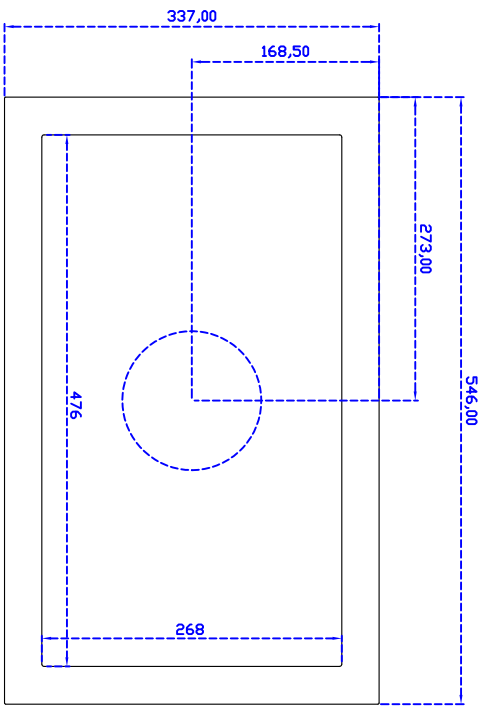

21.5" 吋嵌入型觸控螢幕

產品應用：

- 銷售點管理系統(POS)
- 工業電腦(IPC)
- 公共資訊站(Kiosk)
- 遊戲機(Gaming)
- 醫療設備
- 隨身電腦
- 全球定位系統GPS
- 辦公室自動化
- 家居安全系統
- 車載娛樂
- 軍事設備
- 溝通資訊

顯示器規格：

顯示面積	476 × 268 mm
點距	0.24825 × 0.24825 mm
亮度	250 cd/m ²
對比度	3000 : 1
解析度(邏輯像素)	1920 x 1080 (Full HD)
可視角	左右 178° ; 上下 178°
反應時間	18 ms (Tr + Tf)
液晶色彩	16.7M
支援解析度	640x480 ; 800x600 ; 1024x768 ; 1280x720 ; 1280x800 ; 1280x1024 ; 1366x768 ; 1440x900 ; 1680x1050 ; 1920x1080
信號輸入	VGA ; Audio ; DVI
音效	1W (8Ω) × 2
OSD 控制功能	⊙功能選單/選擇 ⊙ - ⊙ + ⊙自動調整/離開 ⊙電源
電源輸入、消耗功率	DC12V ; ≤19w ; 待命≤1w
儲存、操作溫度	-20~60°C ; 0~50°C
壁掛孔位	75×75 or 100×100 mm
外觀顏色	黑色
尺寸、淨重	546 × 337 × 47 mm ; 5.5 kg (W×H×D)
外箱尺寸、總重	600 × 205 × 50 mm ; 7.45 kg (W×H×D)

訂購資訊：

AIM-PM5R215-R21W : 【VGA/DVI/AUDIO/USB-TOUCH】

AIM-PM5R215-R22W : 【VGA/DVI/AUDIO/RS232-TOUCH】

配件包

VGA 線/音源線/AC90~260V 變壓器/電源線/USB or RS232 線/高級觸控筆/高級擦拭布/驅動光碟※DVI 線(可選購)

Suggested Wall Thickness: 1-16mm

21.5" Embedded Touch Monitor.

AIM-PMxxxxx215-R21W