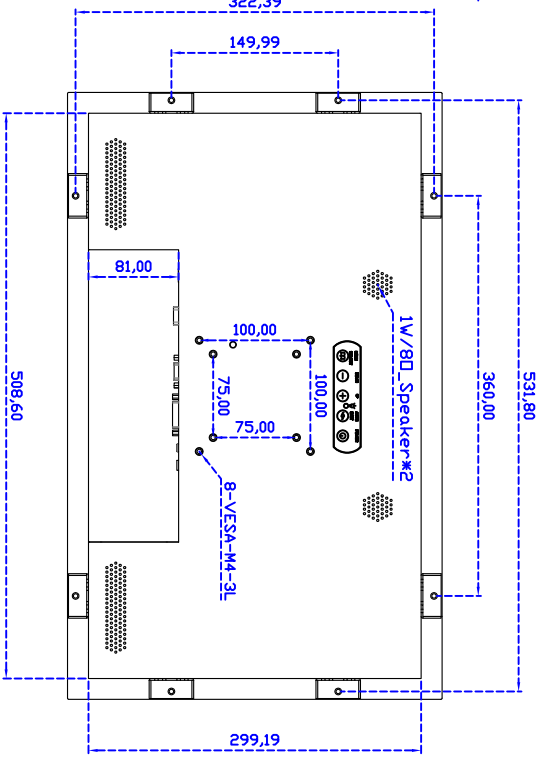

21.5" 吋嵌入型觸控螢幕

產品應用：

- 銷售點管理系統(POS)
- 工業電腦(IPC)
- 公共資訊站(Kiosk)
- 遊戲機(Gaming)
- 醫療設備
- 隨身電腦
- 全球定位系統GPS
- 辦公室自動化
- 家居安全系統
- 車載娛樂
- 軍事設備
- 溝通資訊

顯示器規格：

顯示面積	476 × 268 mm
點距	0.24825 × 0.24825 mm
亮度	250 cd/m ²
對比度	3000 : 1
解析度(邏輯像素)	1920 x 1080 (Full HD)
可視角	左右 178° ; 上下 178°
反應時間	18 ms (Tr + Tf)
液晶色彩	16.7M
支援解析度	640x480 ; 800x600 ; 1024x768 ; 1280x720 ; 1280x800 ; 1280x1024 ; 1366x768 ; 1440x900 ; 1680x1050 ; 1920x1080
信號輸入	VGA ; Audio ; DVI
音效	1W (8Ω) × 2
OSD 控制功能	⊙功能選單/選擇 ⊙ - ⊙ + ⊙自動調整/離開 ⊙電源
電源輸入、消耗功率	DC12V ; ≤19w ; 待命≤1w
儲存、操作溫度	-20~60°C ; 0~50°C
壁掛孔位	75×75 or 100×100 mm
外觀顏色	黑色
尺寸、淨重	546 × 337 × 47 mm ; 5.5 kg (W×H×D)
外箱尺寸、總重	600 × 205 × 50 mm ; 7.45 kg (W×H×D)

訂購資訊：

AIM-PM5R215-R21W : 【VGA/DVI/AUDIO/USB-TOUCH】

AIM-PM5R215-R22W : 【VGA/DVI/AUDIO/RS232-TOUCH】

配件包

VGA 線/音源線/AC90~260V 變壓器/電源線/USB or RS232 線/高級觸控筆/高級擦拭布/驅動光碟※DVI 線(可選購)

Suggested Wall Thickness: 1-16mm

21.5" Embedded Touch Monitor.

AIM-PMxxxxx215-R21W