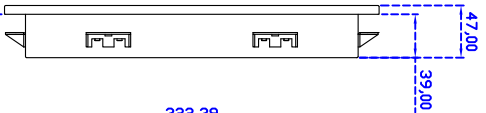

訂購資訊：

AIM-PM5R215-R21W : 【VGA/DVI/AUDIO/USB-TOUCH】

AIM-PM5R215-R22W : 【VGA/DVI/AUDIO/RS232-TOUCH】

配件包

VGA 線/音源線/AC90~260V 變壓器/電源線/USB or RS232 線/高級觸控筆/高級擦拭布/驅動光碟※DVI 線(可選購)

Suggested Wall Thickness: 1-16mm