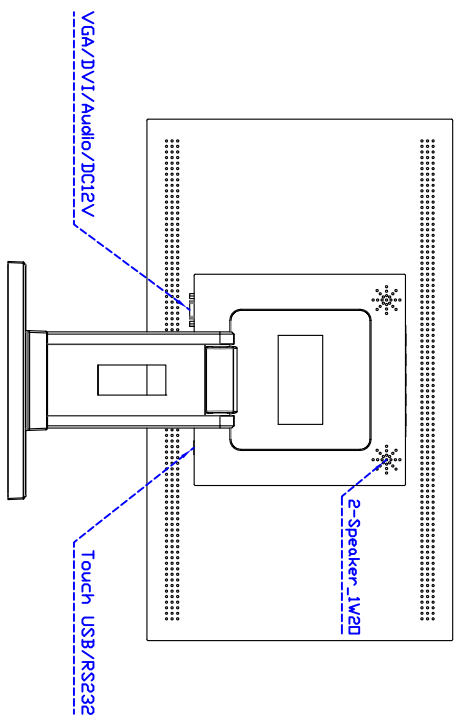

觸控特色：

操作方式	使用電容式觸控筆、手指
線性誤差	≤2.5mm
表面硬度	≥7H
使用壽命	無限制
應用範圍	適合點控、書寫、簽名捕捉
通訊介面	USB or RS232(單點觸控)

軟體特色：

繪圖測試	測試觸控點位置與線性表現
控制器設定	支援多作業系統
語言介面	繁體中文、簡體中文、英文、日文、法文、德文、西班牙文、韓文、阿拉伯文、捷克文、丹麥文、荷蘭文、芬蘭文、希臘文、匈牙利文、義大利文、挪威文、俄文、波蘭文、葡萄牙文、斯洛維尼亞文、瑞典文、泰文、土耳其文
滑鼠模擬	手動滑鼠左右鍵、自動滑鼠左右鍵 (PDA 功能)
觸控模式	繪圖模式、按鍵模式、關閉觸控功能選項
雙觸擊設定	可調整雙擊速度、可調整雙擊區域面積大小
發聲設定	無聲模式、觸控時發聲模式、觸控離開時發聲模式
顯示器設定	支援顯示器旋轉、支援多重顯示器、支援顯示器分割
區域設定	支援二分割及四分割畫面觸控、支援自定義活動區域觸控
邊緣補償	支援多方向觸控補償及自定義補償參數。
驅動程式	支援全系列 Windows-32 位元 作業系統 支援 Windows7-8-10；XP-64 位元 作業系統 支援 Android；支援 Linux；支援 MAC

訂購資訊：

AIM-TMPCTU195-R01WA：	【VGA/DVI/AUDIO/USB-TOUCH】	AIM-TMPCTU195-R02WA：	【VGA/DVI/AUDIO/RS232-TOUCH】
配件包	VGA 線/音源線/AC90~260V 變壓器/電源線/USB or RS232 線/高級擦拭布/驅動光碟※DVI 線(可選購)		

3 Year Warranty
LCD Panel 1 Year

19,5" Desktop Touch Monitor.

AIM-TMxxxx195-R01WA