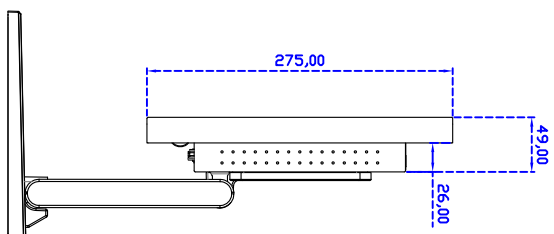

19,5" Desktop Touch Monitor.

AIM-TMxxxx195-R01WA