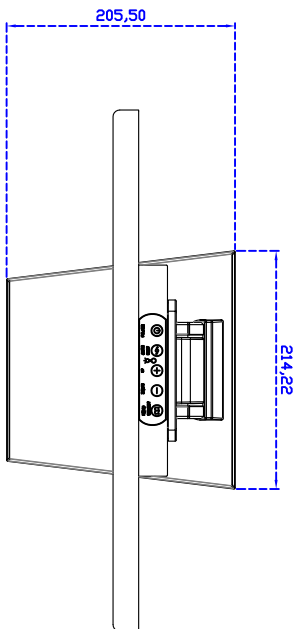

19.5" 吋寬型觸控式螢幕(投射電容式多點觸控)

產品應用：

- 銷售點管理系統(POS)
- 工業電腦(IPC)
- 公共資訊站(Kiosk)
- 遊戲機(Gaming)
- 醫療設備
- 隨身電腦
- 全球定位系統GPS
- 辦公室自動化
- 家居安全系統
- 車載娛樂
- 軍事設備
- 溝通資訊

19.5" 吋寬型觸控式螢幕(投射電容式多點觸控)

顯示器規格：

顯示面積	433×238 mm
點距	0.2265×0.221 mm
亮度	250 cd/m ²
對比度	3000 : 1
解析度(邏輯像素)	1920×1080 (Full HD)
可視角度	左右 178°；上下 178°
反應時間	25 ms (Tr + Tf)
液晶色彩	16.7M
支援解析度	640×480；800×600；1024×768；1280×720； 1280×800；1280×1024；1366×768； 1440×900；1680×1050；1920×1080
信號輸入	VGA；Audio；DVI
音效	1W (8Ω) ×2
OSD 控制功能	◎功能選單/選擇◎ - ◎+◎自動調整/離開◎電源
電源輸入、消耗功率	DC 12V；≤20w；待命≤1w
儲存、操作溫度	-20~60°C；0~50°C
壁掛孔位	75×75 or 100×100 mm
外觀顏色	黑色
尺寸、淨重	469×275×49 mm；5.7 kg (W×H×D)
外箱尺寸、總重	550×400×180 mm；6.9 kg (W×H×D)

觸控特色：

操作方式	使用電容式觸控筆、手指
線性誤差	≤2.5mm
表面硬度	≥7H
使用壽命	無限制
應用範圍	適合點控、書寫、簽名捕捉
通訊介面	USB or RS232(單點觸控)

軟體特色：

繪圖測試	測試觸控點位置與線性表現
控制器設定	支援多作業系統
語言介面	繁體中文、簡體中文、英文、日文、法文、德文、西班牙文、韓文、阿拉伯文、捷克文、丹麥文、荷蘭文、芬蘭文、希臘文、匈牙利文、義大利文、挪威文、俄文、波蘭文、葡萄牙文、斯洛維尼亞文、瑞典文、泰文、土耳其文
滑鼠模擬	手動滑鼠左右鍵、自動滑鼠左右鍵 (PDA 功能)
觸控模式	繪圖模式、按鍵模式、關閉觸控功能選項
雙觸擊設定	可調整雙擊速度、可調整雙擊區域面積大小
發聲設定	無聲模式、觸控時發聲模式、觸控離開時發聲模式
顯示器設定	支援顯示器旋轉、支援多重顯示器、支援顯示器分割
區域設定	支援二分割及四分割畫面觸控、支援自定義活動區域觸控
邊緣補償	支援多方向觸控補償及自定義補償參數。
驅動程式	支援全系列 Windows-32 位元 作業系統 支援 Windows7-8-10；XP-64 位元 作業系統 支援 Android；支援 Linux；支援 MAC

訂購資訊：

AIM-TMPCTU195-R01WA：	【VGA/DVI/AUDIO/USB-TOUCH】	AIM-TMPCTU195-R02WA：	【VGA/DVI/AUDIO/RS232-TOUCH】
配件包	VGA 線/音源線/AC90~260V 變壓器/電源線/USB or RS232 線/高級擦拭布/驅動光碟※DVI 線(可選購)		

3 Year Warranty
LCD Panel 1 Year

19,5" Desktop Touch Monitor.

AIM-TMxxxx195-R01WA