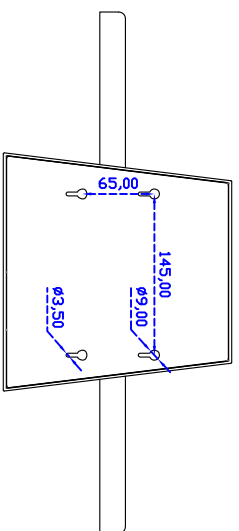

19.5" 吋寬型觸控式螢幕(投射電容式多點觸控)

產品應用：

- 銷售點管理系統(POS)
- 工業電腦(IPC)
- 公共資訊站(Kiosk)
- 遊戲機(Gaming)
- 醫療設備
- 隨身電腦
- 全球定位系統GPS
- 辦公室自動化
- 家居安全系統
- 車載娛樂
- 軍事設備
- 溝通資訊

19.5" 吋寬型觸控式螢幕(投射電容式多點觸控)

顯示器規格：

顯示面積	433×238 mm
點距	0.2265×0.221 mm
亮度	250 cd/m ²
對比度	3000 : 1
解析度(邏輯像素)	1920×1080 (Full HD)
可視角度	左右 178°；上下 178°
反應時間	25 ms (Tr + Tf)
液晶色彩	16.7M
支援解析度	640×480；800×600；1024×768；1280×720； 1280×800；1280×1024；1366×768； 1440×900；1680×1050；1920×1080
信號輸入	VGA；Audio；DVI
音效	1W (8Ω) ×2
OSD 控制功能	◎功能選單/選擇◎ - ◎+◎自動調整/離開◎電源
電源輸入、消耗功率	DC 12V；≤20w；待命≤1w
儲存、操作溫度	-20~60°C；0~50°C
壁掛孔位	75×75 or 100×100 mm
外觀顏色	黑色
尺寸、淨重	469×275×49 mm；5.7 kg (W×H×D)
外箱尺寸、總重	550×400×180 mm；6.9 kg (W×H×D)

觸控特色：

操作方式	使用電容式觸控筆、手指
線性誤差	≤2.5mm
表面硬度	≥7H
使用壽命	無限制
應用範圍	適合點控、書寫、簽名捕捉
通訊介面	USB or RS232(單點觸控)

軟體特色：

繪圖測試	測試觸控點位置與線性表現
控制器設定	支援多作業系統
語言介面	繁體中文、簡體中文、英文、日文、法文、德文、西班牙文、韓文、阿拉伯文、捷克文、丹麥文、荷蘭文、芬蘭文、希臘文、匈牙利文、義大利文、挪威文、俄文、波蘭文、葡萄牙文、斯洛維尼亞文、瑞典文、泰文、土耳其文
滑鼠模擬	手動滑鼠左右鍵、自動滑鼠左右鍵 (PDA 功能)
觸控模式	繪圖模式、按鍵模式、關閉觸控功能選項
雙觸擊設定	可調整雙擊速度、可調整雙擊區域面積大小
發聲設定	無聲模式、觸控時發聲模式、觸控離開時發聲模式
顯示器設定	支援顯示器旋轉、支援多重顯示器、支援顯示器分割
區域設定	支援二分割及四分割畫面觸控、支援自定義活動區域觸控
邊緣補償	支援多方向觸控補償及自定義補償參數。
驅動程式	支援全系列 Windows-32 位元 作業系統 支援 Windows7-8-10；XP-64 位元 作業系統 支援 Android；支援 Linux；支援 MAC

訂購資訊：

AIM-TMPCTU195-R01WA：	【VGA/DVI/AUDIO/USB-TOUCH】	AIM-TMPCTU195-R02WA：	【VGA/DVI/AUDIO/RS232-TOUCH】
配件包	VGA 線/音源線/AC90~260V 變壓器/電源線/USB or RS232 線/高級擦拭布/驅動光碟※DVI 線(可選購)		

3 Year Warranty
LCD Panel 1 Year

19,5" Desktop Touch Monitor.

AIM-TMxxxx195-R01WA