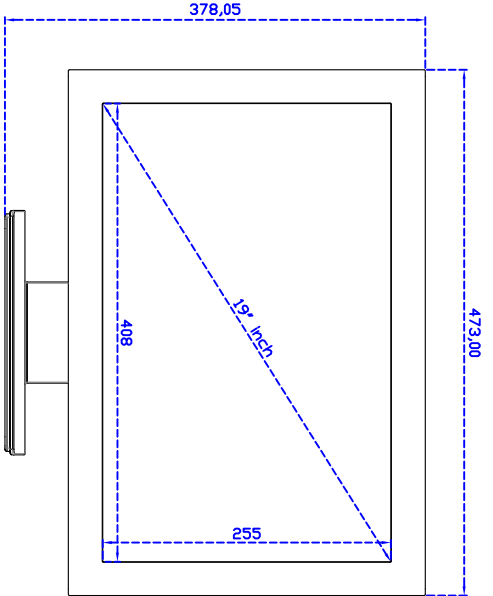

訂購資訊：

AIM-TMIR190-R03WV : 【VGA/DVI/AUDIO/USB-TOUCH】

配件包 VGA 線/AC90~260V 變壓器/電源線/USB 線/音源線/高級擦拭布/驅動光碟※DVI 線材(選購)

3 Year Warranty
LCD Panel 1 Year

19" Desktop Touch Monitor.

AIM-TMIR190-R03WV