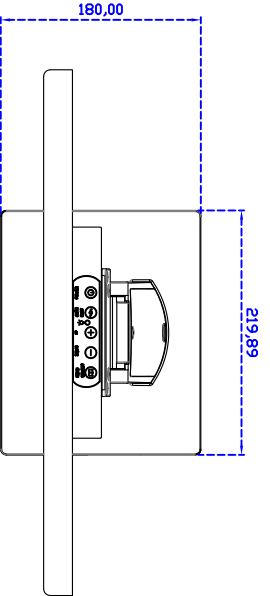

訂購資訊：

AIM-TMIR190-R03WV : 【VGA/DVI/AUDIO/USB-TOUCH】

配件包 VGA 線/AC90~260V 變壓器/電源線/USB 線/音源線/高級擦拭布/驅動光碟※DVI 線材(選購)

3 Year Warranty
LCD Panel 1 Year

19" Desktop Touch Monitor.

AIM-TMIR190-R03WV