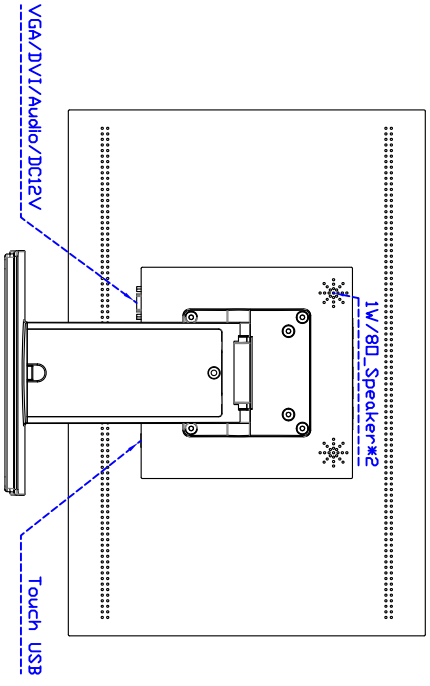

訂購資訊：

AIM-TMIR190-R03WV : 【VGA/DVI/AUDIO/USB-TOUCH】

配件包 VGA 線/AC90~260V 變壓器/電源線/USB 線/音源線/高級擦拭布/驅動光碟※DVI 線材(選購)

3 Year Warranty
LCD Panel 1 Year

19" Desktop Touch Monitor.

AIM-TMIR190-R03WV