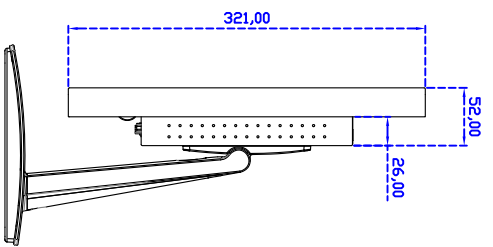

訂購資訊：

AIM-TMIR190-R03WV : 【VGA/DVI/AUDIO/USB-TOUCH】

配件包 VGA 線/AC90~260V 變壓器/電源線/USB 線/音源線/高級擦拭布/驅動光碟※DVI 線材(選購)

3 Year Warranty
LCD Panel 1 Year

19" Desktop Touch Monitor.

AIM-TMIR190-R03WV