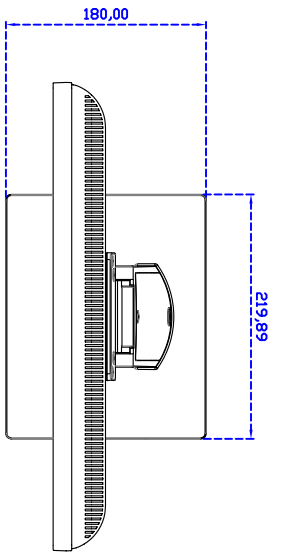

### 顯示器規格：

顯示面積	376 × 301 mm
點距	0.294 × 0.294 mm
亮度	250 cd/m <sup>2</sup>
對比度	1000 : 1
解析度(邏輯像素)	1280 × 1024 ( SXGA )
可視角度	左右 170° ; 上下 160°
反應時間	5 ms ( Tr + Tf )
液晶色彩	16.7M
支援解析度	640×480 ; 800×600 ; 1024×768 ; 1280×1024
信號輸入	VGA ; Audio
音效	1W ( 8Ω ) ×1
OSD 控制功能	◎電源 ◎自動畫面調整 ◎+ ◎- ◎功能選單
電源輸入、消耗功率	DC 12V ; ≤16w ; 待命≤1w
儲存、操作溫度	-20~60°C ; 0~50°C
壁掛孔位	75 ×75 mm
外觀顏色	黑色 or 白色
尺寸、淨重	421.4 × 350.5 × 48.1 mm ; 6.2kg ( W×H×D )
外箱尺寸、總重	490 × 500 × 155 mm ; 7.6kg ( W×H×D )

### 訂購資訊：

AIM-TMPCTU190-V01 :	【VGA/AUDIO/USB-TOUCH/黑】	AIM-TMPCTU190-V02 :	【VGA/AUDIO/RS232-TOUCH/黑】
AIM-TMPCTU190-VW01 :	【VGA/AUDIO/USB-TOUCH/白】	AIM-TMPCTU190-VW02 :	【VGA/AUDIO/RS232-TOUCH/白】
AIM-TMPCTU190-V05 :	【VGA/AUDIO/DVI/USB-Touch/黑】	AIM-TMPCTU190-V06 :	【VGA/AUDIO/DVI/RS232-Touch/黑】
AIM-TMPCTU190-VW05 :	【VGA/AUDIO/DVI/USB-Touch/白】	AIM-TMPCTU190-VW06 :	【VGA/AUDIO/DVI/RS232-Touch/白】

配件包 VGA 線/音源線/AC90~260V 變壓器/電源線/USB or RS232 線/高級擦拭布/驅動光碟※DVI 線

**3 Year Warranty**  
LCD Panel 1 Year

19" Desktop Touch Monitor.

AIM-TMxxxx190-V01