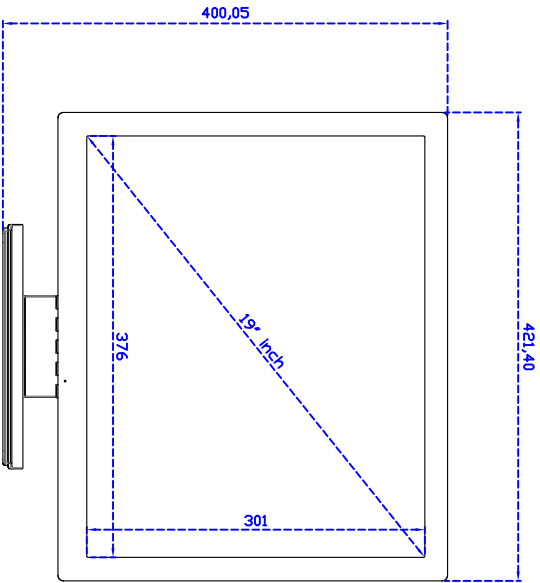

19" Desktop Touch Monitor.

AIM-TMxxxx190-V01