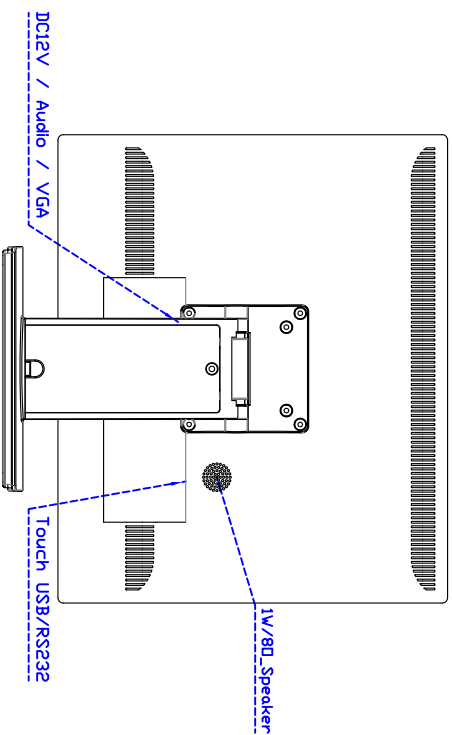

### 顯示器規格：

顯示面積	376 × 301 mm
點距	0.294 × 0.294 mm
亮度	250 cd/m <sup>2</sup>
對比度	1000 : 1
解析度(邏輯像素)	1280 × 1024 ( SXGA )
可視角度	左右 170° ; 上下 160°
反應時間	5 ms ( Tr + Tf )
液晶色彩	16.7M
支援解析度	640×480 ; 800×600 ; 1024×768 ; 1280×1024
信號輸入	VGA ; Audio
音效	1W ( 8Ω ) ×1
OSD 控制功能	◎電源 ◎自動畫面調整 ◎+ ◎- ◎功能選單
電源輸入、消耗功率	DC 12V ; ≤16w ; 待命≤1w
儲存、操作溫度	-20~60°C ; 0~50°C
壁掛孔位	75 ×75 mm
外觀顏色	黑色 or 白色
尺寸、淨重	421.4 × 350.5 × 48.1 mm ; 6.2kg ( W×H×D )
外箱尺寸、總重	490 × 500 × 155 mm ; 7.6kg ( W×H×D )

### 訂購資訊：

AIM-TMPCTU190-V01 :	【VGA/AUDIO/USB-TOUCH/黑】	AIM-TMPCTU190-V02 :	【VGA/AUDIO/RS232-TOUCH/黑】
AIM-TMPCTU190-VW01 :	【VGA/AUDIO/USB-TOUCH/白】	AIM-TMPCTU190-VW02 :	【VGA/AUDIO/RS232-TOUCH/白】
AIM-TMPCTU190-V05 :	【VGA/AUDIO/DVI/USB-Touch/黑】	AIM-TMPCTU190-V06 :	【VGA/AUDIO/DVI/RS232-Touch/黑】
AIM-TMPCTU190-VW05 :	【VGA/AUDIO/DVI/USB-Touch/白】	AIM-TMPCTU190-VW06 :	【VGA/AUDIO/DVI/RS232-Touch/白】

配件包 VGA 線/音源線/AC90~260V 變壓器/電源線/USB or RS232 線/高級擦拭布/驅動光碟※DVI 線

**3 Year Warranty**  
LCD Panel 1 Year

19" Desktop Touch Monitor.

AIM-TMxxxx190-V01