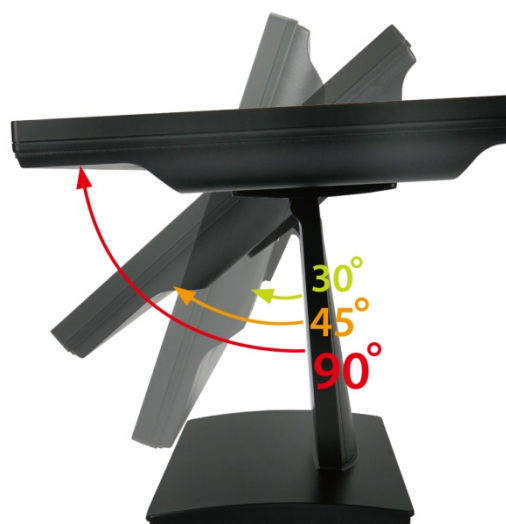

19" 吋觸控式螢幕(立型底座) (投射電容式多點觸控)

產品應用：

- 銷售點管理系統(POS)
- 工業電腦(IPC)
- 公共資訊站(Kiosk)
- 遊戲機(Gaming)
- 醫療設備
- 隨身電腦
- 全球定位系統GPS
- 辦公室自動化
- 家居安全系統
- 車載娛樂
- 軍事設備
- 溝通資訊

黑色款型號：V01

白色款型號：VW01

## 19" 吋觸控式螢幕(立型底座) (投射電容式多點觸控)

### 顯示器規格：

顯示面積	376 × 301 mm
點距	0.294 × 0.294 mm
亮度	250 cd/m <sup>2</sup>
對比度	1000 : 1
解析度(邏輯像素)	1280 × 1024 ( SXGA )
可視角度	左右 170° ; 上下 160°
反應時間	5 ms ( Tr + Tf )
液晶色彩	16.7M
支援解析度	640×480 ; 800×600 ; 1024×768 ; 1280×1024
信號輸入	VGA ; Audio
音效	1W ( 8Ω ) ×1
OSD 控制功能	◎電源 ◎自動畫面調整 ◎+ ◎- ◎功能選單
電源輸入、消耗功率	DC 12V ; ≤16w ; 待命≤1w
儲存、操作溫度	-20~60°C ; 0~50°C
壁掛孔位	75 ×75 mm
外觀顏色	黑色 or 白色
尺寸、淨重	421.4 × 350.5 × 48.1 mm ; 6.2kg ( W×H×D )
外箱尺寸、總重	490 × 500 × 155 mm ; 7.6kg ( W×H×D )