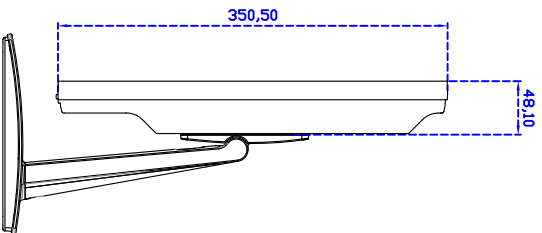

19" Desktop Touch Monitor.

AIM-TMxxxx190-V01