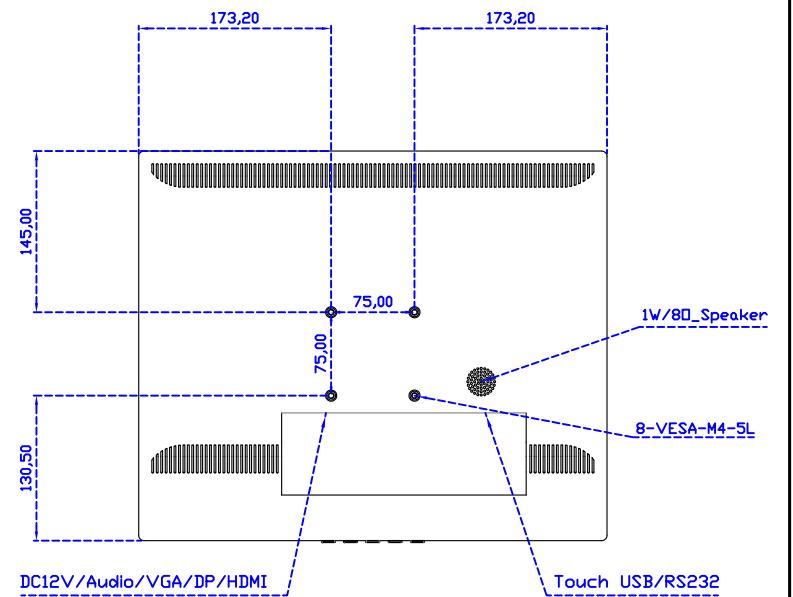

### 顯示器規格：

顯示面積	376 × 301 mm
點距	0.294 × 0.294 mm
亮度	250 cd/m <sup>2</sup>
對比度	1000 : 1
解析度(邏輯像素)	1280 x 1024 ( SXGA )
可視角度	左右 178° ; 上下 170°
反應時間	5ms ( Tr + Tf )
液晶色彩	16.7M
支援解析度	640×480 ; 800×600 ; 1024×768 ; 1280×1024
信號輸入	VGA ; Audio ; Display Port ; HDMI
音效	1W ( 8Ω ) × 1
OSD 控制功能	◎功能選單/選擇◎ - ◎ + ◎自動調整/離開◎電源
電源輸入、消耗功率	DC 12V ; ≤16w ( DC Jack Φ2.1mm )
儲存、操作溫度	-20~60°C ; 0~50°C
壁掛孔位	75×75 mm
外觀顏色	黑色 ( 白色 )
尺寸、淨重	421.4 × 350.5 × 48.1 mm ; 5.1 kg ( W×H×D )( 不含底座 )
外箱尺寸、總重	490 × 500 × 155 mm ; 7.6 kg ( W×H×D )
配件包	VGA 線/HDMI 線/音源線/AC90~260V 變壓器/電源線/USB 或 RS232 觸控線/高級觸控筆/高級擦拭布/驅動光碟 ※DP 線 ( 選購 )

### 軟體特色：

繪圖測試	測試觸控點位置與線性表現
控制器設定	支援多作業系統
語言介面	繁中、簡中、英、日、法、德、韓、俄、泰、捷克、丹麥、荷蘭、芬蘭、希臘、波蘭、瑞典、西班牙、阿拉伯、匈牙利、義大利、挪威文、葡萄牙、土耳其、斯洛維尼亞
滑鼠模擬	手動滑鼠左右鍵、自動滑鼠左右鍵 (PDA 功能)
觸控模式	繪圖模式、按鍵模式、關閉觸控功能選項
雙觸擊設定	可調整雙擊速度、可調整雙擊區域面積大小
發聲設定	無聲模式、觸控時發聲模式、觸控離開時發聲模式
顯示器設定	支援顯示器旋轉、支援多重顯示器、支援顯示器分割
區域設定	支援二分割及四分割畫面觸控、支援自定義活動區域觸控
邊緣補償	支援多方向觸控補償及自定義補償參數。
驅動程式	支援全系列 Windows-32/64 位元 作業系統 支援 Android ; 支援 Linux ; 支援 MAC

AIM-TMPCTU190-V07

**3 Year Warranty**  
LCD Panel 1 Year

19" Touch Monitor.  
 (VESA Mount)

AIM-TMxxxx190-G07 N

19" Desktop Touch Monitor.  
(Foldable Stand)

AIM-TMxxx190-G07

19" Desktop Touch Monitor.  
(Photo Stand)

AIM-TMxxx190-P07

19" Desktop Touch Monitor.  
(PIS Stand)

AIM-TMxxxx190-V07