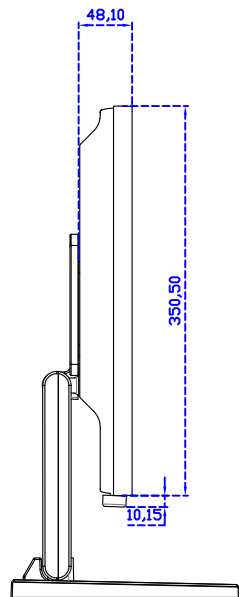

### 顯示器規格：

顯示面積	376 × 301 mm
點距	0.294 × 0.294 mm
亮度	250 cd/m <sup>2</sup>
對比度	1000 : 1
解析度(邏輯像素)	1280 x 1024 ( SXGA )
可視角度	左右 178° ; 上下 170°
反應時間	5ms ( Tr + Tf )
液晶色彩	16.7M
支援解析度	640×480 ; 800×600 ; 1024×768 ; 1280×1024
信號輸入	VGA ; Audio ; Display Port ; HDMI
音效	1W ( 8Ω ) × 1
OSD 控制功能	◎功能選單/選擇◎ - ◎ + ◎自動調整/離開◎電源
電源輸入、消耗功率	DC 12V ; ≤16w ( DC Jack Φ2.1mm )
儲存、操作溫度	-20~60°C ; 0~50°C
壁掛孔位	75×75 mm
外觀顏色	黑色 ( 白色 )
尺寸、淨重	421.4 × 350.5 × 48.1 mm ; 5.1 kg ( W×H×D )( 不含底座 )
外箱尺寸、總重	490 × 500 × 155 mm ; 7.6 kg ( W×H×D )
配件包	VGA 線/HDMI 線/音源線/AC90~260V 變壓器/電源線/USB 或 RS232 觸控線/高級觸控筆/高級擦拭布/驅動光碟 ※DP 線 ( 選購 )

AIM-TMPCTU190-V07

**3 Year Warranty**  
LCD Panel 1 Year

19" Touch Monitor.  
 (VESA Mount)

AIM-TMxxxx190-G07 N

19" Desktop Touch Monitor.  
(Foldable Stand)

AIM-TMxxx190-G07

19" Desktop Touch Monitor.  
(Photo Stand)

AIM-TMxxx190-P07

19" Desktop Touch Monitor.  
(PIS Stand)

AIM-TMxxxx190-V07