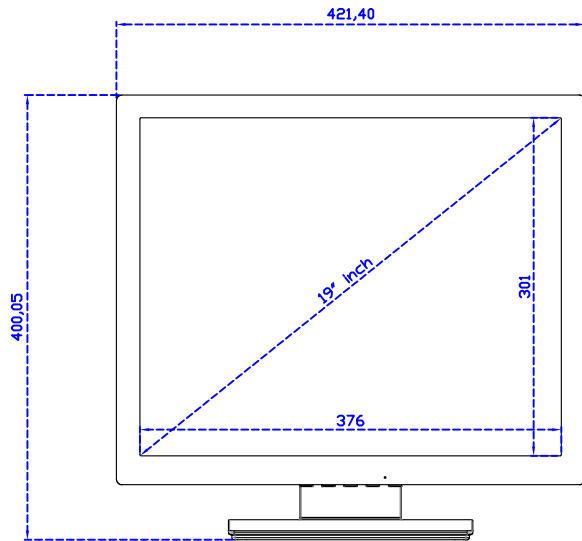

### 顯示器規格：

顯示面積	376 × 301 mm
點距	0.294 × 0.294 mm
亮度	250 cd/m <sup>2</sup>
對比度	1000 : 1
解析度(邏輯像素)	1280 x 1024 ( SXGA )
可視角度	左右 178° ; 上下 170°
反應時間	5ms ( Tr + Tf )
液晶色彩	16.7M
支援解析度	640×480 ; 800×600 ; 1024×768 ; 1280×1024
信號輸入	VGA ; Audio ; Display Port ; HDMI
音效	1W ( 8Ω ) × 1
OSD 控制功能	◎功能選單/選擇◎ - ◎ + ◎自動調整/離開◎電源
電源輸入、消耗功率	DC 12V ; ≤16w ( DC Jack Φ2.1mm )
儲存、操作溫度	-20~60°C ; 0~50°C
壁掛孔位	75×75 mm
外觀顏色	黑色 ( 白色 )
尺寸、淨重	421.4 × 350.5 × 48.1 mm ; 5.1 kg ( W×H×D )( 不含底座 )
外箱尺寸、總重	490 × 500 × 155 mm ; 7.6 kg ( W×H×D )
配件包	VGA 線/HDMI 線/音源線/AC90~260V 變壓器/電源線/USB 或 RS232 觸控線/高級觸控筆/高級擦拭布/驅動光碟 ※DP 線 ( 選購 )

## 19" 投射電容式多點觸控螢幕

AIM-TMPCTU190-V07

**3 Year Warranty**  
LCD Panel 1 Year

19" Touch Monitor.  
 (VESA Mount)

AIM-TMxxxx190-G07 N

19" Desktop Touch Monitor.  
(Foldable Stand)

AIM-TMxxx190-G07

19" Desktop Touch Monitor.  
(Photo Stand)

AIM-TMxxx190-P07

19" Desktop Touch Monitor.  
(PIS Stand)

AIM-TMxxxx190-V07