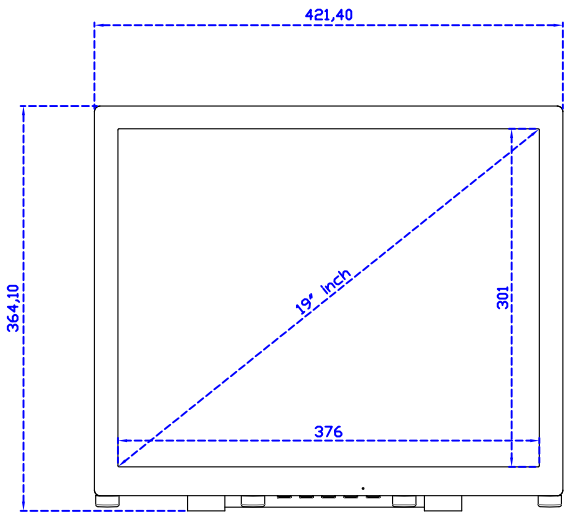

### 顯示器規格：

顯示面積	376 × 301 mm
點距	0.294 × 0.294 mm
亮度	250 cd/m <sup>2</sup>
對比度	1000 : 1
解析度(邏輯像素)	1280 x 1024 ( SXGA )
可視角度	左右 178° ; 上下 170°
反應時間	5ms ( Tr + Tf )
液晶色彩	16.7M
支援解析度	640×480 ; 800×600 ; 1024×768 ; 1280×1024
信號輸入	VGA ; Audio ; Display Port ; HDMI
音效	1W ( 8Ω ) × 1
OSD 控制功能	◎功能選單/選擇◎ - ◎ + ◎自動調整/離開◎電源
電源輸入、消耗功率	DC 12V ; ≤16w ( DC Jack Φ2.1mm )
儲存、操作溫度	-20~60°C ; 0~50°C
壁掛孔位	75×75 mm
外觀顏色	黑色 ( 白色 )
尺寸、淨重	421.4 × 350.5 × 48.1 mm ; 5.1 kg ( W×H×D )( 不含底座 )
外箱尺寸、總重	490 × 500 × 155 mm ; 7.6 kg ( W×H×D )
配件包	VGA 線/HDMI 線/音源線/AC90~260V 變壓器/電源線/USB 或 RS232 觸控線/高級觸控筆/高級擦拭布/驅動光碟 ※DP 線 ( 選購 )

## 19" 投射電容式多點觸控螢幕

AIM-TMPCTU190-V07

**3 Year Warranty**  
LCD Panel 1 Year

19" Touch Monitor.  
 (VESA Mount)

AIM-TMxxxx190-G07 N

19" Desktop Touch Monitor.  
(Foldable Stand)

AIM-TMxxx190-G07

19" Desktop Touch Monitor.  
(Photo Stand)

AIM-TMxxx190-P07

19" Desktop Touch Monitor.  
(PIS Stand)

AIM-TMxxxx190-V07