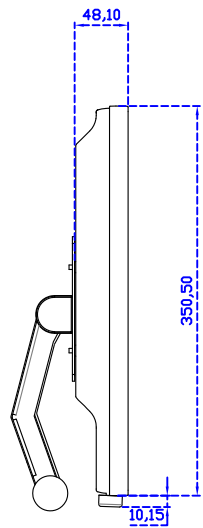

### 顯示器規格：

顯示面積	376 × 301 mm
點距	0.294 × 0.294 mm
亮度	250 cd/m <sup>2</sup>
對比度	1000 : 1
解析度(邏輯像素)	1280 x 1024 ( SXGA )
可視角度	左右 178° ; 上下 170°
反應時間	5ms ( Tr + Tf )
液晶色彩	16.7M
支援解析度	640×480 ; 800×600 ; 1024×768 ; 1280×1024
信號輸入	VGA ; Audio ; Display Port ; HDMI
音效	1W ( 8Ω ) × 1
OSD 控制功能	◎功能選單/選擇◎ - ◎ + ◎自動調整/離開◎電源
電源輸入、消耗功率	DC 12V ; ≤16w ( DC Jack Φ2.1mm )
儲存、操作溫度	-20~60°C ; 0~50°C
壁掛孔位	75×75 mm
外觀顏色	黑色 ( 白色 )
尺寸、淨重	421.4 × 350.5 × 48.1 mm ; 5.1 kg ( W×H×D )( 不含底座 )
外箱尺寸、總重	490 × 500 × 155 mm ; 7.6 kg ( W×H×D )
配件包	VGA 線/HDMI 線/音源線/AC90~260V 變壓器/電源線/USB 或 RS232 觸控線/高級觸控筆/高級擦拭布/驅動光碟 ※DP 線 ( 選購 )

AIM-TMPCTU190-V07

**3 Year Warranty**  
LCD Panel 1 Year

19" Touch Monitor.  
 (VESA Mount)

AIM-TMxxxx190-G07 N

19" Desktop Touch Monitor.  
(Foldable Stand)

AIM-TMxxx190-G07

19" Desktop Touch Monitor.  
(Photo Stand)

AIM-TMxxx190-P07

19" Desktop Touch Monitor.  
(PIS Stand)

AIM-TMxxxx190-V07