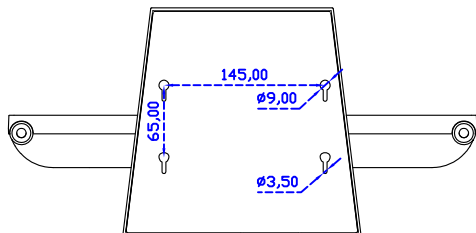

### 顯示器規格：

顯示面積	376 × 301 mm
點距	0.294 × 0.294 mm
亮度	250 cd/m <sup>2</sup>
對比度	1000 : 1
解析度(邏輯像素)	1280 x 1024 ( SXGA )
可視角度	左右 178° ; 上下 170°
反應時間	5ms ( Tr + Tf )
液晶色彩	16.7M
支援解析度	640×480 ; 800×600 ; 1024×768 ; 1280×1024
信號輸入	VGA ; Audio ; Display Port ; HDMI
音效	1W ( 8Ω ) × 1
OSD 控制功能	◎功能選單/選擇◎ - ◎ + ◎自動調整/離開◎電源
電源輸入、消耗功率	DC 12V ; ≤16w ( DC Jack Φ2.1mm )
儲存、操作溫度	-20~60°C ; 0~50°C
壁掛孔位	75×75 mm
外觀顏色	黑色 ( 白色 )
尺寸、淨重	421.4 × 350.5 × 48.1 mm ; 5.1 kg ( W×H×D )( 不含底座 )
外箱尺寸、總重	490 × 500 × 155 mm ; 7.6 kg ( W×H×D )
配件包	VGA 線/HDMI 線/音源線/AC90~260V 變壓器/電源線/USB 或 RS232 觸控線/高級觸控筆/高級擦拭布/驅動光碟 ※DP 線 ( 選購 )

AIM-TMPCTU190-V07

**3 Year Warranty**  
LCD Panel 1 Year

19" Touch Monitor.  
 (VESA Mount)

AIM-TMxxxx190-G07 N

19" Desktop Touch Monitor.  
(Foldable Stand)

AIM-TMxxx190-G07

19" Desktop Touch Monitor.  
(Photo Stand)

AIM-TMxxx190-P07

19" Desktop Touch Monitor.  
(PIS Stand)

AIM-TMxxxx190-V07