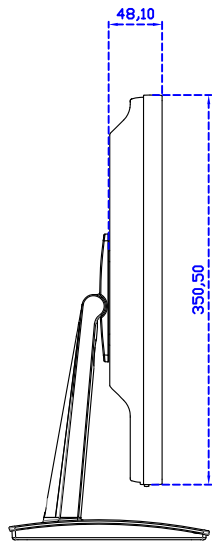

### 顯示器規格：

顯示面積	376 × 301 mm
點距	0.294 × 0.294 mm
亮度	250 cd/m <sup>2</sup>
對比度	1000 : 1
解析度(邏輯像素)	1280 x 1024 ( SXGA )
可視角度	左右 178° ; 上下 170°
反應時間	5ms ( Tr + Tf )
液晶色彩	16.7M
支援解析度	640×480 ; 800×600 ; 1024×768 ; 1280×1024
信號輸入	VGA ; Audio ; Display Port ; HDMI
音效	1W ( 8Ω ) × 1
OSD 控制功能	◎功能選單/選擇◎ - ◎ + ◎自動調整/離開◎電源
電源輸入、消耗功率	DC 12V ; ≤16w ( DC Jack Φ2.1mm )
儲存、操作溫度	-20~60°C ; 0~50°C
壁掛孔位	75×75 mm
外觀顏色	黑色 ( 白色 )
尺寸、淨重	421.4 × 350.5 × 48.1 mm ; 5.1 kg ( W×H×D )( 不含底座 )
外箱尺寸、總重	490 × 500 × 155 mm ; 7.6 kg ( W×H×D )
配件包	VGA 線/HDMI 線/音源線/AC90~260V 變壓器/電源線/USB 或 RS232 觸控線/高級觸控筆/高級擦拭布/驅動光碟 ※DP 線 ( 選購 )

AIM-TMPCTU190-V07

**3 Year Warranty**  
LCD Panel 1 Year

19" Touch Monitor.  
 (VESA Mount)

AIM-TMxxxx190-G07 N

19" Desktop Touch Monitor.  
(Foldable Stand)

AIM-TMxxx190-G07

19" Desktop Touch Monitor.  
(Photo Stand)

AIM-TMxxx190-P07

19" Desktop Touch Monitor.  
(PIS Stand)

AIM-TMxxxx190-V07