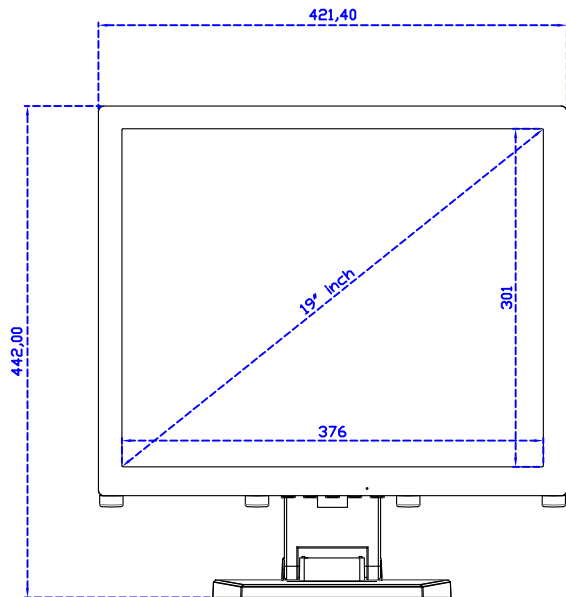

### 顯示器規格：

顯示面積	376 × 301 mm
點距	0.294 × 0.294 mm
亮度	250 cd/m <sup>2</sup>
對比度	1000 : 1
解析度(邏輯像素)	1280 x 1024 ( SXGA )
可視角度	左右 178° ; 上下 170°
反應時間	5ms ( Tr + Tf )
液晶色彩	16.7M
支援解析度	640×480 ; 800×600 ; 1024×768 ; 1280×1024
信號輸入	VGA ; Audio ; Display Port ; HDMI
音效	1W ( 8Ω ) × 1
OSD 控制功能	◎功能選單/選擇◎ - ◎ + ◎自動調整/離開◎電源
電源輸入、消耗功率	DC 12V ; ≤16w ( DC Jack Φ2.1mm )
儲存、操作溫度	-20~60°C ; 0~50°C
壁掛孔位	75×75 mm
外觀顏色	黑色 ( 白色 )
尺寸、淨重	421.4 × 350.5 × 48.1 mm ; 5.1 kg ( W×H×D )( 不含底座 )
外箱尺寸、總重	490 × 500 × 155 mm ; 7.6 kg ( W×H×D )
配件包	VGA 線/HDMI 線/音源線/AC90~260V 變壓器/電源線/USB 或 RS232 觸控線/高級觸控筆/高級擦拭布/驅動光碟 ※DP 線 ( 選購 )

## 19" 投射電容式多點觸控螢幕

AIM-TMPCTU190-V07

**3 Year Warranty**  
LCD Panel 1 Year

19" Touch Monitor.  
 (VESA Mount)

AIM-TMxxxx190-G07 N

19" Desktop Touch Monitor.  
(Foldable Stand)

AIM-TMxxx190-G07

19" Desktop Touch Monitor.  
(Photo Stand)

AIM-TMxxx190-P07

19" Desktop Touch Monitor.  
(PIS Stand)

AIM-TMxxxx190-V07