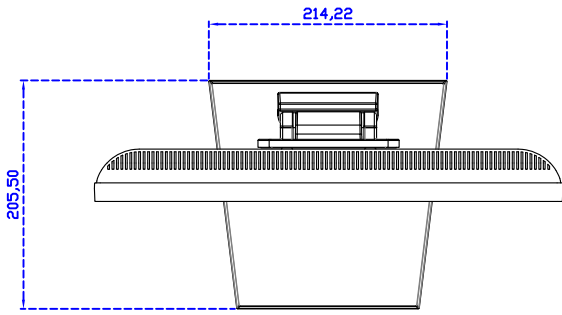

### 顯示器規格：

顯示面積	376 × 301 mm
點距	0.294 × 0.294 mm
亮度	250 cd/m <sup>2</sup>
對比度	1000 : 1
解析度(邏輯像素)	1280 x 1024 ( SXGA )
可視角度	左右 178° ; 上下 170°
反應時間	5ms ( Tr + Tf )
液晶色彩	16.7M
支援解析度	640×480 ; 800×600 ; 1024×768 ; 1280×1024
信號輸入	VGA ; Audio ; Display Port ; HDMI
音效	1W ( 8Ω ) × 1
OSD 控制功能	◎功能選單/選擇◎ - ◎ + ◎自動調整/離開◎電源
電源輸入、消耗功率	DC 12V ; ≤16w ( DC Jack Φ2.1mm )
儲存、操作溫度	-20~60°C ; 0~50°C
壁掛孔位	75×75 mm
外觀顏色	黑色 ( 白色 )
尺寸、淨重	421.4 × 350.5 × 48.1 mm ; 5.1 kg ( W×H×D )( 不含底座 )
外箱尺寸、總重	490 × 500 × 155 mm ; 7.6 kg ( W×H×D )
配件包	VGA 線/HDMI 線/音源線/AC90~260V 變壓器/電源線/USB 或 RS232 觸控線/高級觸控筆/高級擦拭布/驅動光碟 ※DP 線 ( 選購 )

AIM-TMPCTU190-V07

**3 Year Warranty**  
LCD Panel 1 Year

19" Touch Monitor.  
 (VESA Mount)

AIM-TMxxxx190-G07 N

19" Desktop Touch Monitor.  
(Foldable Stand)

AIM-TMxxx190-G07

19" Desktop Touch Monitor.  
(Photo Stand)

AIM-TMxxx190-P07

19" Desktop Touch Monitor.  
(PIS Stand)

AIM-TMxxxx190-V07