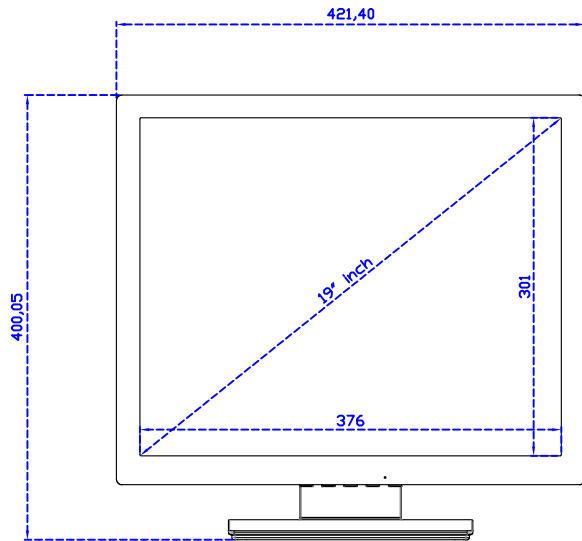

19" 投射電容式多點觸控螢幕

顯示器規格：

顯示面積	376 × 301 mm
點距	0.294 × 0.294 mm
亮度	250 cd/m ²
對比度	1000 : 1
解析度(邏輯像素)	1280 x 1024 (SXGA)
可視角度	左右 178° ; 上下 170°
反應時間	5ms (Tr + Tf)
液晶色彩	16.7M
支援解析度	640×480 ; 800×600 ; 1024×768 ; 1280×1024
信號輸入	VGA ; Audio ; DVI
音效	1W (8Ω) × 1
OSD 控制功能	◎功能選單/選擇◎ - ◎ + ◎自動調整/離開◎電源
電源輸入、消耗功率	DC 12V ; ≤16w (DC Jack Φ2.1mm)
儲存、操作溫度	-20~60°C ; 0~50°C
壁掛孔位	75×75 mm
外觀顏色	黑色 (白色)
尺寸、淨重	421.4 × 350.5 × 48.1 mm ; 5.1 kg (W×H×D) (不含底座)
外箱尺寸、總重	490 × 500 × 155 mm ; 7.6 kg (W×H×D)
配件包	VGA 線/音源線/AC90~260V 變壓器/電源線/USB 或 RS232 觸控線/高級觸控筆/ 高級擦拭布/驅動光碟 ※DVI 線 (選購)

AIM-TMPCTU190-V05

3 Year Warranty
LCD Panel 1 Year

19" Touch Monitor.
 (VESA Mount)

AIM-TMxxx190-G05 N

19" Desktop Touch Monitor.
(Foldable Stand)

AIM-TMxxx190-G05

19" Desktop Touch Monitor.
(Photo Stand)

AIM-TMxxx190-P05

19" Desktop Touch Monitor.
(POS Stand)

AIM-TMxxx190-V05