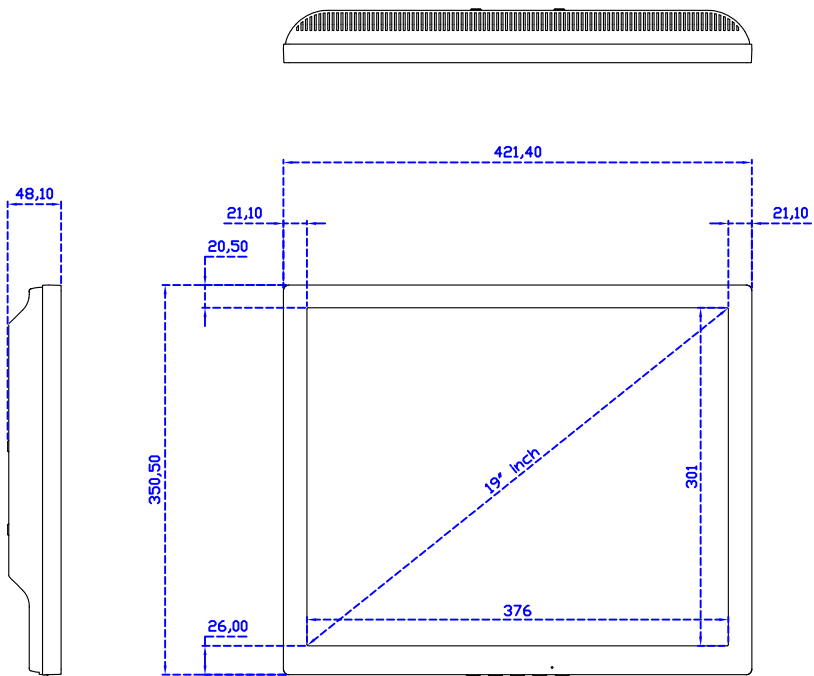

19" Touch Monitor.
(VESA Mount)

AIM-TMxxx190-G05 N