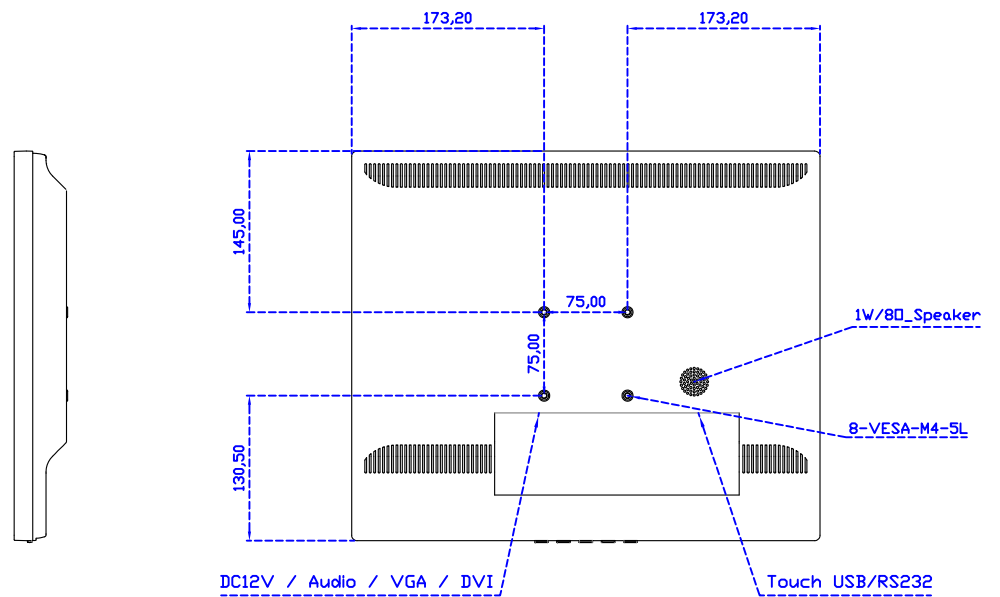

19" 投射電容式多點觸控螢幕

顯示器規格：

顯示面積	376 × 301 mm
點距	0.294 × 0.294 mm
亮度	250 cd/m ²
對比度	1000 : 1
解析度(邏輯像素)	1280 x 1024 (SXGA)
可視角度	左右 178° ; 上下 170°
反應時間	5ms (Tr + Tf)
液晶色彩	16.7M
支援解析度	640×480 ; 800×600 ; 1024×768 ; 1280×1024
信號輸入	VGA ; Audio ; DVI
音效	1W (8Ω) × 1
OSD 控制功能	◎功能選單/選擇◎ - ◎ + ◎自動調整/離開◎電源
電源輸入、消耗功率	DC 12V ; ≤16w (DC Jack Φ2.1mm)
儲存、操作溫度	-20~60°C ; 0~50°C
壁掛孔位	75×75 mm
外觀顏色	黑色 (白色)
尺寸、淨重	421.4 × 350.5 × 48.1 mm ; 5.1 kg (W×H×D) (不含底座)
外箱尺寸、總重	490 × 500 × 155 mm ; 7.6 kg (W×H×D)
配件包	VGA 線/音源線/AC90~260V 變壓器/電源線/USB 或 RS232 觸控線/高級觸控筆/ 高級擦拭布/驅動光碟 ※DVI 線 (選購)

※規格若有異動，恕不另行通知，依出貨實機為主！

AIM-TMPCTU190-G05

AIM-TMPCTU190-P05

19" 投射電容式多點觸控螢幕

觸控特色：

操作方式	使用電容式觸控筆、手指
線性誤差	≤2.5mm
表面硬度	≥7H
使用壽命	無限制
應用範圍	適合點控、書寫、簽名捕捉

軟體特色：

繪圖測試	測試觸控點位置與線性表現
控制器設定	支援多作業系統
語言介面	繁中、簡中、英、日、法、德、韓、俄、泰、捷克、丹麥、荷蘭、芬蘭、希臘、波蘭、瑞典、西班牙、阿拉伯、匈牙利、義大利、挪威文、葡萄牙、土耳其、斯洛維尼亞
滑鼠模擬	手動滑鼠左右鍵、自動滑鼠左右鍵 (PDA 功能)
觸控模式	繪圖模式、按鍵模式、關閉觸控功能選項
雙觸擊設定	可調整雙擊速度、可調整雙擊區域面積大小
發聲設定	無聲模式、觸控時發聲模式、觸控離開時發聲模式
顯示器設定	支援顯示器旋轉、支援多重顯示器、支援顯示器分割
區域設定	支援二分割及四分割畫面觸控、支援自定義活動區域觸控
邊緣補償	支援多方向觸控補償及自定義補償參數.
驅動程式	支援全系列 Windows-32/64 位元 作業系統 支援 Android ; 支援 Linux ; 支援 MAC

AIM-TMPCTU190-V05

3 Year Warranty
LCD Panel 1 Year

19" Touch Monitor.
 (VESA Mount)

AIM-TMxxx190-G05 N

19" Desktop Touch Monitor.
(Foldable Stand)

AIM-TMxxx190-G05

19" Desktop Touch Monitor.
(Photo Stand)

AIM-TMxxx190-P05

19" Desktop Touch Monitor.
(POS Stand)

AIM-TMxxx190-V05