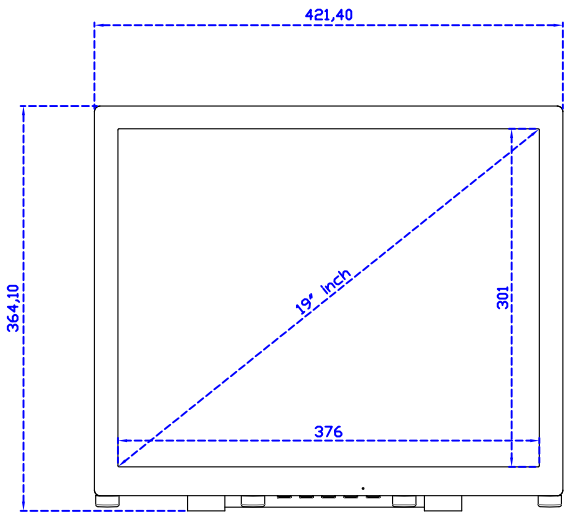

19" 投射電容式多點觸控螢幕

顯示器規格：

顯示面積	376 × 301 mm
點距	0.294 × 0.294 mm
亮度	250 cd/m ²
對比度	1000 : 1
解析度(邏輯像素)	1280 x 1024 (SXGA)
可視角度	左右 178° ; 上下 170°
反應時間	5ms (Tr + Tf)
液晶色彩	16.7M
支援解析度	640×480 ; 800×600 ; 1024×768 ; 1280×1024
信號輸入	VGA ; Audio ; DVI
音效	1W (8Ω) × 1
OSD 控制功能	◎功能選單/選擇◎ - ◎ + ◎自動調整/離開◎電源
電源輸入、消耗功率	DC 12V ; ≤16w (DC Jack Φ2.1mm)
儲存、操作溫度	-20~60°C ; 0~50°C
壁掛孔位	75×75 mm
外觀顏色	黑色 (白色)
尺寸、淨重	421.4 × 350.5 × 48.1 mm ; 5.1 kg (W×H×D) (不含底座)
外箱尺寸、總重	490 × 500 × 155 mm ; 7.6 kg (W×H×D)
配件包	VGA 線/音源線/AC90~260V 變壓器/電源線/USB 或 RS232 觸控線/高級觸控筆/ 高級擦拭布/驅動光碟 ※DVI 線 (選購)

AIM-TMPCTU190-V05

3 Year Warranty
LCD Panel 1 Year

19" Touch Monitor.
 (VESA Mount)

AIM-TMxxx190-G05 N

19" Desktop Touch Monitor.
(Foldable Stand)

AIM-TMxxx190-G05

19" Desktop Touch Monitor.
(Photo Stand)

AIM-TMxxx190-P05

19" Desktop Touch Monitor.
(POS Stand)

AIM-TMxxx190-V05