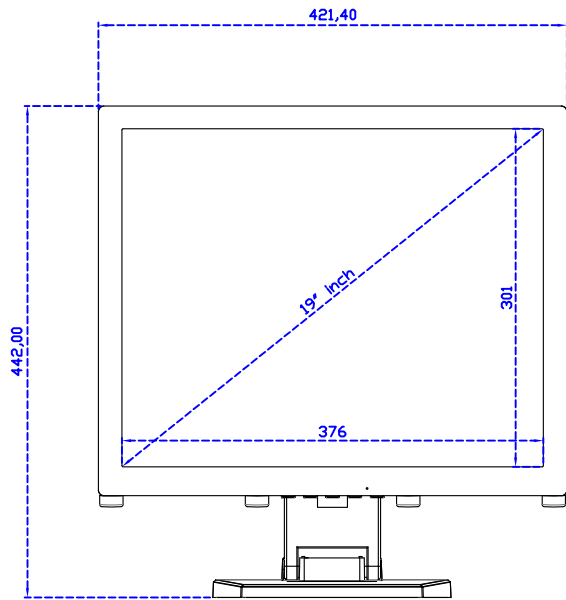

19" 投射電容式多點觸控螢幕

顯示器規格：

顯示面積	376 × 301 mm
點距	0.294 × 0.294 mm
亮度	250 cd/m ²
對比度	1000 : 1
解析度(邏輯像素)	1280 x 1024 (SXGA)
可視角度	左右 178° ; 上下 170°
反應時間	5ms (Tr + Tf)
液晶色彩	16.7M
支援解析度	640×480 ; 800×600 ; 1024×768 ; 1280×1024
信號輸入	VGA ; Audio ; DVI
音效	1W (8Ω) × 1
OSD 控制功能	◎功能選單/選擇◎ - ◎ + ◎自動調整/離開◎電源
電源輸入、消耗功率	DC 12V ; ≤16w (DC Jack Φ2.1mm)
儲存、操作溫度	-20~60°C ; 0~50°C
壁掛孔位	75×75 mm
外觀顏色	黑色 (白色)
尺寸、淨重	421.4 × 350.5 × 48.1 mm ; 5.1 kg (W×H×D) (不含底座)
外箱尺寸、總重	490 × 500 × 155 mm ; 7.6 kg (W×H×D)
配件包	VGA 線/音源線/AC90~260V 變壓器/電源線/USB 或 RS232 觸控線/高級觸控筆/ 高級擦拭布/驅動光碟 ※DVI 線 (選購)

AIM-TMPCTU190-V05

3 Year Warranty
LCD Panel 1 Year

19" Touch Monitor.
 (VESA Mount)

AIM-TMxxx190-G05 N

19" Desktop Touch Monitor.
(Foldable Stand)

AIM-TMxxx190-G05

19" Desktop Touch Monitor.
(Photo Stand)

AIM-TMxxx190-P05

19" Desktop Touch Monitor.
(POS Stand)

AIM-TMxxx190-V05