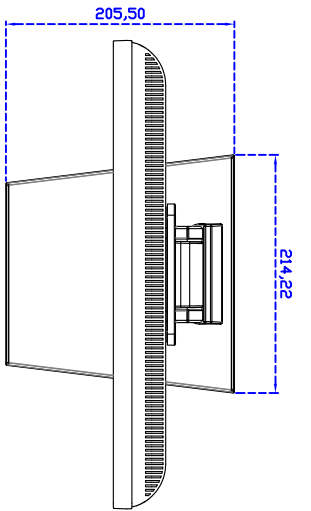

19" inch Touch Monitor (Projected capacitive Multi-Touch)

Display Specifications :

Active Area	376 × 301 mm
Pixel Pitch	0.294 × 0.294 mm
Brightness	250 cd/m ²
Contrast Ratio	1000 : 1
Resolution	1280 x 1024 (SXGA)
Viewing Angle	L/R 170° ; U/D 160°
Response Time	5 ms (Tr + Tf)
Display Colors	16.7M
Display Modes	640×480 ; 800×600 ; 1024×768 ; 1280×1024
Signal input	VGA ; Audio
Mini-Audio out	1W (8Ω) ×1
OSD Keyboard	⊕Power ⊕Auto adjust ⊕+ ⊕- ⊕Menu
Power Source	DC 12V ; ≤16w ; Standby ≤1w
Power Consumption	
Storage · Operation	-20~60°C ; 0~50°C
VESA	75×75 mm
Casing Colors	Black
Casing Size · Weight	421.4 × 350.5 × 48.1 mm ; 6.2kg (W×H×D)
Carton · gross weight	490 × 500 × 155 mm ; 7.6kg (W×H×D)

Order information :

AIM-TMPCTU190-G01 :	【VGA/AUDIO/USB-TOUCH】
AIM-TMPCTU190-G05 :	【VGA/AUDIO/DVI/USB-TOUCH】
Accessory	VGA Cable/AC90~260V Adapter/Power Cable/Audio Cable/USB or RS232 Cable/Cleaning wipes/Driver Disk ※DVI Cable

AIM-TMPCTU190-G02 :	【VGA/AUDIO/RS232-TOUCH】
AIM-TMPCTU190-G06 :	【VGA/AUDIO/DVI/RS232-TOUCH】

3 Year Warranty
LCD Panel 1 Year

19" Desktop Touch Monitor.

AIM-TMxxxx190-G01