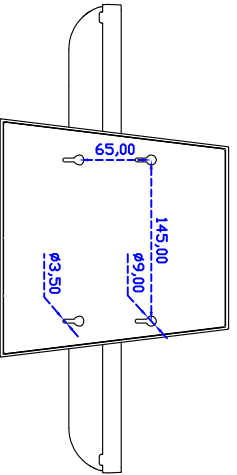

19" inch Touch Monitor (Projected capacitive Multi-Touch)

Display Specifications :

Active Area	376 × 301 mm
Pixel Pitch	0.294 × 0.294 mm
Brightness	250 cd/m ²
Contrast Ratio	1000 : 1
Resolution	1280 x 1024 (SXGA)
Viewing Angle	L/R 170° ; U/D 160°
Response Time	5 ms (Tr + Tf)
Display Colors	16.7M
Display Modes	640×480 ; 800×600 ; 1024×768 ; 1280×1024
Signal input	VGA ; Audio
Mini-Audio out	1W (8Ω) ×1
OSD Keyboard	⊕Power ⊕Auto adjust ⊕+ ⊕- ⊕Menu
Power Source	DC 12V ; ≤16w ; Standby ≤1w
Power Consumption	
Storage · Operation	-20~60°C ; 0~50°C
VESA	75×75 mm
Casing Colors	Black
Casing Size · Weight	421.4 × 350.5 × 48.1 mm ; 6.2kg (W×H×D)
Carton · gross weight	490 × 500 × 155 mm ; 7.6kg (W×H×D)

Order information :

AIM-TMPCTU190-G01 :	【VGA/AUDIO/USB-TOUCH】
AIM-TMPCTU190-G05 :	【VGA/AUDIO/DVI/USB-TOUCH】
Accessory	VGA Cable/AC90~260V Adapter/Power Cable/Audio Cable/USB or RS232 Cable/Cleaning wipes/Driver Disk ※DVI Cable

AIM-TMPCTU190-G02 :	【VGA/AUDIO/RS232-TOUCH】
AIM-TMPCTU190-G06 :	【VGA/AUDIO/DVI/RS232-TOUCH】

3 Year Warranty
LCD Panel 1 Year

19" Desktop Touch Monitor.

AIM-TMxxxx190-G01