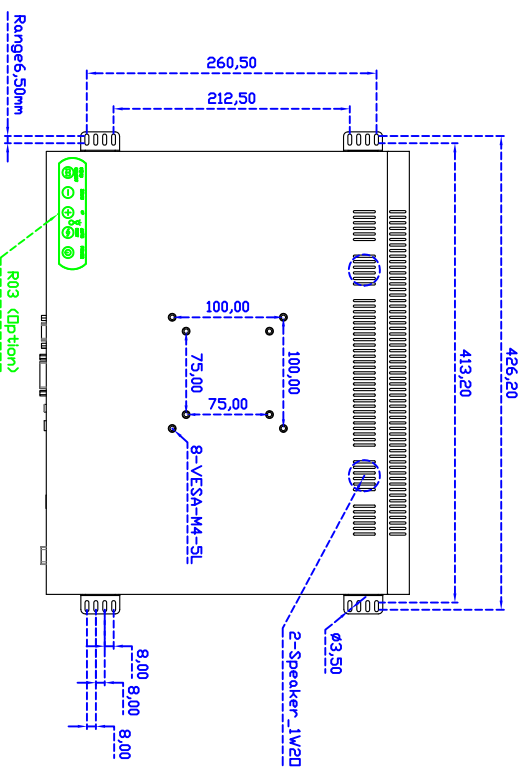

### Display Specifications :

Active Area	376 × 301 mm
Pixel Pitch	0.294 × 0.294 mm
Brightness	250 cd/m <sup>2</sup>
Contrast Ratio	1000 : 1
Resolution	1280 x 1024 ( SXGA )
Viewing Angle	L/R 170° ; U/D 160°
Response Time	5 ms ( Tr + Tf )
Display Colors	16.7M
Display Modes	640×480 ; 800×600 ; 1024×768 ; 1280×1024
Signal input	VGA ; Audio ; DVI
Mini-Audio out	1W ( 8Ω ) × 2
OSD Keyboard (Two Options)	⊙ Menu/Select ⊙ - ⊙ + ⊙ Auto/Exit ⊙ Power
Power Source	DC 12V ; ≤16w ; Standby ≤1w
Power Consumption	
Storage \ Operation	-20~60℃ ; 0~50℃
VESA	75×75 or 100×100 mm
Casing Colors	Black
Casing Size \ Weight	433.7 × 326.5 × 50 mm ; 5 kg ( W×H×D )
Carton \ gross weight	550 × 400 × 180 mm ; 6.5 kg ( W×H×D )

### Order information :

AIM-TMOP5R190-R01 :	【VGA/AUDIO/DVI/USB-TOUCH】	AIM-TMOP5R190-R02 :	【VGA/AUDIO/DVI/RS232-TOUCH】
AIM-TMOP5R190-R03 :	【VGA/AUDIO/DVI/USB-TOUCH】	AIM-TMOP5R190-R04 :	【VGA/AUDIO/DVI/RS232-TOUCH】
Accessory	VGA Cable/AC90~260V Adapter/Power Cable/Audio Cable/USB or RS232 Cable/Touch Pen/ Cleaning wipes/Driver Disk※DVI Cable(Optional)		

**3 Year Warranty**  
LCD Panel 1 Year

19" Embedded Touch Monitor.

AIM-TM□Pxxx×190-R01\_R03