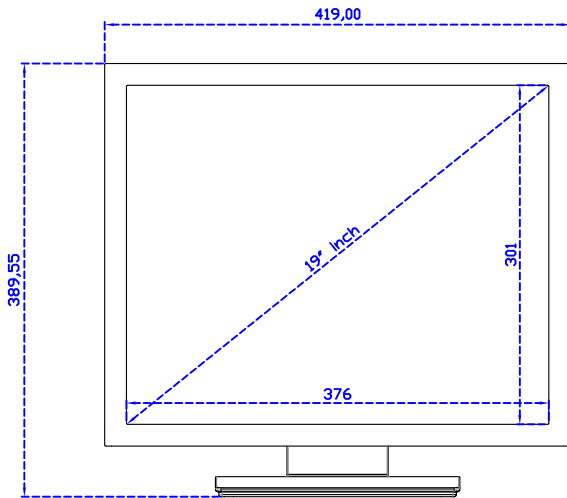

19" 紅外線式多點觸控螢幕

顯示器規格：

顯示面積	376 × 301 mm
點距	0.294 × 0.294 mm
亮度	250 cd/m ²
對比度	1000 : 1
解析度(邏輯像素)	1280 x 1024 (SXGA)
可視角度	左右 178° ; 上下 170°
反應時間	5ms (Tr + Tf)
液晶色彩	16.7M
支援解析度	640×480 ; 800×600 ; 1024×768 ; 1280×1024
信號輸入	VGA ; Audio ; DVI
音效	1W (8Ω) × 2
OSD 控制功能	◎功能選單/選擇◎ - ◎+◎自動調整/離開◎電源
電源輸入、消耗功率	DC 12V ; ≤16w (DC Jack Φ2.1mm)
儲存、操作溫度	-20~60°C ; 0~50°C
壁掛孔位	75×75 ; 100×100 mm
外觀顏色	黑色 (OEM 其它顏色)
尺寸、淨重	419 × 344 × 52 mm ; 4.7 kg (W×H×D) (不含底座)
外箱尺寸、總重	550 × 400 × 180 mm ; 6.2 kg (W×H×D)
配件包	VGA 線/音源線/AC90~260V 變壓器/電源線/USB 觸控線/高級擦拭布/驅動光碟 ※DVI 線 (選購)

AIM-TMIR190-R05 V

3 Year Warranty
LCD Panel 1 Year

19" Touch Monitor.
(VESA Mount)

AIM-TMIR190-R05

19" Embedded Touch Monitor.
(Open Frame)

AIM-TMOPIR190-R05

19" Desktop Touch Monitor.
(Foldable Stand)

AIM-TMIR190-R05 A

19" Desktop Touch Monitor.
(Photo Stand)

AIM-TMIR190-R05 P

19" Desktop Touch Monitor.
(POS Stand)

AIM-TMIR190-R05 V