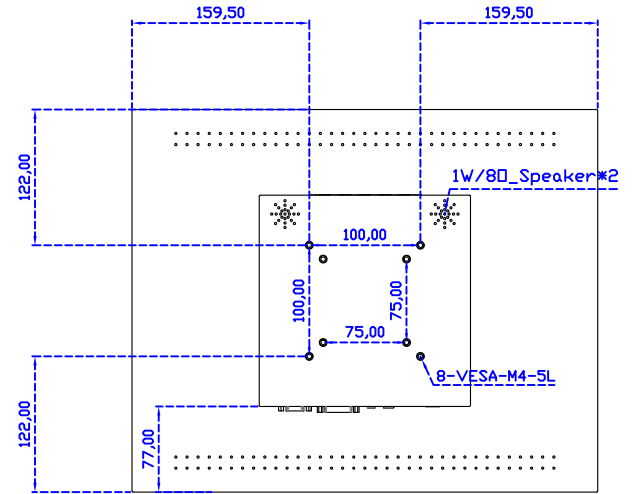

19" Touch Monitor.
(VESA Mount)

AIM-TMIR190-R05