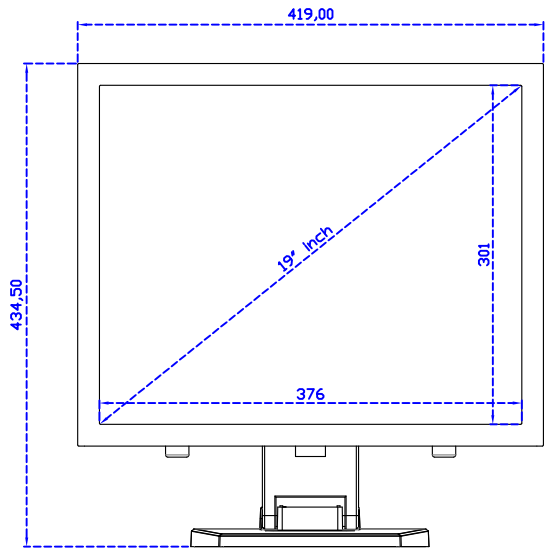

19" 紅外線式多點觸控螢幕

顯示器規格：

顯示面積	376 × 301 mm
點距	0.294 × 0.294 mm
亮度	250 cd/m ²
對比度	1000 : 1
解析度(邏輯像素)	1280 x 1024 (SXGA)
可視角度	左右 178° ; 上下 170°
反應時間	5ms (Tr + Tf)
液晶色彩	16.7M
支援解析度	640×480 ; 800×600 ; 1024×768 ; 1280×1024
信號輸入	VGA ; Audio ; DVI
音效	1W (8Ω) × 2
OSD 控制功能	◎功能選單/選擇◎ - ◎+◎自動調整/離開◎電源
電源輸入、消耗功率	DC 12V ; ≤16w (DC Jack Φ2.1mm)
儲存、操作溫度	-20~60°C ; 0~50°C
壁掛孔位	75×75 ; 100×100 mm
外觀顏色	黑色 (OEM 其它顏色)
尺寸、淨重	419 × 344 × 52 mm ; 4.7 kg (W×H×D) (不含底座)
外箱尺寸、總重	550 × 400 × 180 mm ; 6.2 kg (W×H×D)
配件包	VGA 線/音源線/AC90~260V 變壓器/電源線/USB 觸控線/高級擦拭布/驅動光碟 ※DVI 線 (選購)

AIM-TMIR190-R05 V

3 Year Warranty
LCD Panel 1 Year

19" Touch Monitor.
(VESA Mount)

AIM-TMIR190-R05

19" Embedded Touch Monitor.
(Open Frame)

AIM-TMOPIR190-R05

19" Desktop Touch Monitor.
(Foldable Stand)

AIM-TMIR190-R05 A

19" Desktop Touch Monitor.
(Photo Stand)

AIM-TMIR190-R05 P

19" Desktop Touch Monitor.
(POS Stand)

AIM-TMIR190-R05 V