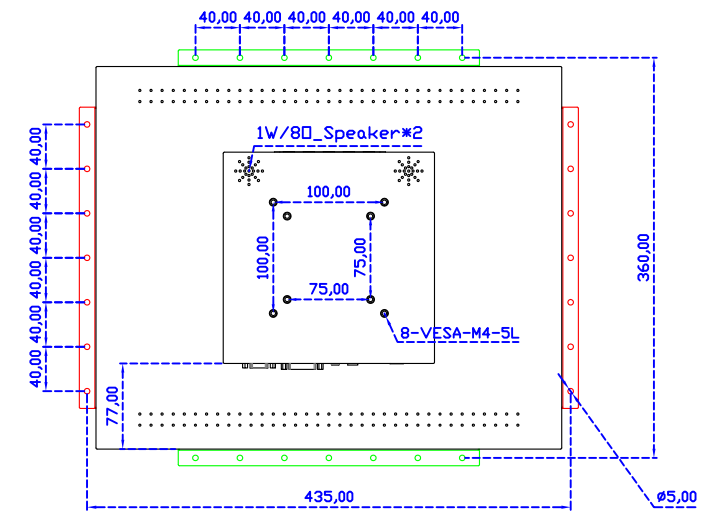

19" 紅外線式多點觸控螢幕

顯示器規格：

顯示面積	376 × 301 mm
點距	0.294 × 0.294 mm
亮度	250 cd/m ²
對比度	1000 : 1
解析度(邏輯像素)	1280 x 1024 (SXGA)
可視角度	左右 178° ; 上下 170°
反應時間	5ms (Tr + Tf)
液晶色彩	16.7M
支援解析度	640×480 ; 800×600 ; 1024×768 ; 1280×1024
信號輸入	VGA ; Audio ; DVI
音效	1W (8Ω) × 2
OSD 控制功能	◎功能選單/選擇◎ - ◎+◎自動調整/離開◎電源
電源輸入、消耗功率	DC 12V ; ≤16w (DC Jack Φ2.1mm)
儲存、操作溫度	-20~60°C ; 0~50°C
壁掛孔位	75×75 ; 100×100 mm
外觀顏色	黑色 (OEM 其它顏色)
尺寸、淨重	419 × 344 × 52 mm ; 4.7 kg (W×H×D) (不含底座)
外箱尺寸、總重	550 × 400 × 180 mm ; 6.2 kg (W×H×D)
配件包	VGA 線/音源線/AC90~260V 變壓器/電源線/USB 觸控線/高級擦拭布/驅動光碟 ※DVI 線 (選購)

AIM-TMIR190-R05 V

3 Year Warranty
LCD Panel 1 Year

19" Touch Monitor.
(VESA Mount)

AIM-TMIR190-R05

19" Embedded Touch Monitor.
(Open Frame)

AIM-TMOPIR190-R05

19" Desktop Touch Monitor.
(Foldable Stand)

AIM-TMIR190-R05 A

19" Desktop Touch Monitor.
(Photo Stand)

AIM-TMIR190-R05 P

19" Desktop Touch Monitor.
(POS Stand)

AIM-TMIR190-R05 V