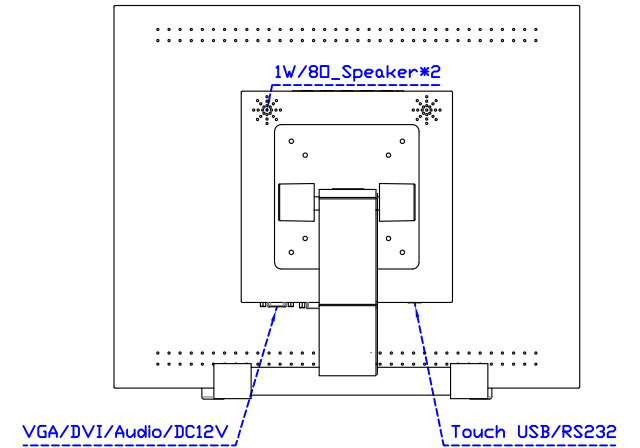

AIM-TMIR190-R05	USB (多點*2)	無底座 VESA 孔固定
AIM-TMIR190-R06	RS232 (單點)	
AIM-TMOPIR190-R05	USB (多點*2)	嵌入型固定
AIM-TMOPIR190-R06	RS232 (單點)	
AIM-TMIR190-R05 A	USB (多點*2)	摺疊底座 1.4kg
AIM-TMIR190-R06 A	RS232 (單點)	
AIM-TMIR190-R05 P	USB (多點*2)	相框底座 1kg
AIM-TMIR190-R06 P	RS232 (單點)	
AIM-TMIR190-R05 V	USB (多點*2)	立型底座 1.1kg
AIM-TMIR190-R06 V	RS232 (單點)	

AIM-TMIR190-R05 V

3 Year Warranty
LCD Panel 1 Year

19" Touch Monitor.
(VESA Mount)

AIM-TMIR190-R05

19" Embedded Touch Monitor.
(Open Frame)

AIM-TMOPIR190-R05

19" Desktop Touch Monitor.
(Foldable Stand)

AIM-TMIR190-R05 A

19" Desktop Touch Monitor.
(Photo Stand)

AIM-TMIR190-R05 P

19" Desktop Touch Monitor.
(POS Stand)

AIM-TMIR190-R05 V