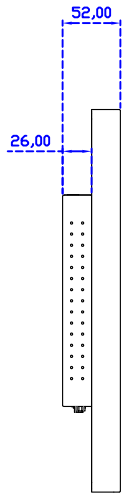

19" Touch Monitor.
(VESA Mount)

AIM-TMIR190-R05