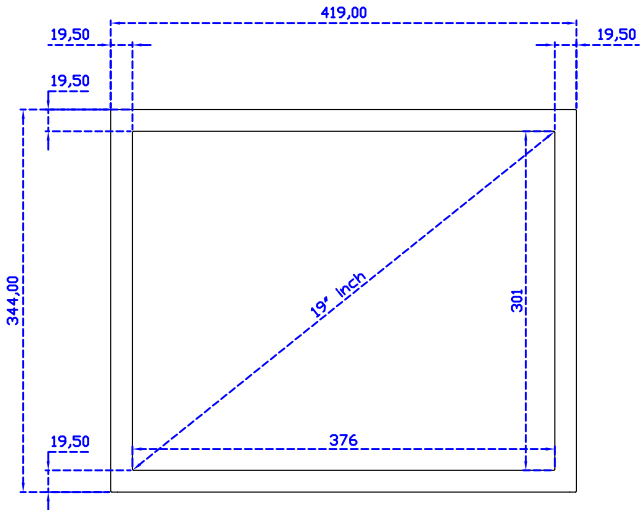

19" Touch Monitor.
(VESA Mount)

AIM-TMIR190-R05