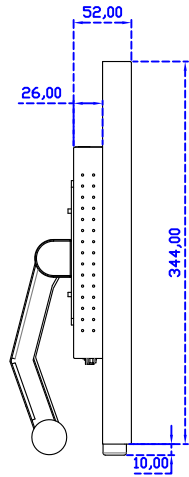

AIM-TMIR190-R05	USB (多點*2)	無底座 VESA 孔固定
AIM-TMIR190-R06	RS232 (單點)	
AIM-TMOPIR190-R05	USB (多點*2)	嵌入型固定
AIM-TMOPIR190-R06	RS232 (單點)	
AIM-TMIR190-R05 A	USB (多點*2)	摺疊底座 1.4kg
AIM-TMIR190-R06 A	RS232 (單點)	
AIM-TMIR190-R05 P	USB (多點*2)	相框底座 1kg
AIM-TMIR190-R06 P	RS232 (單點)	
AIM-TMIR190-R05 V	USB (多點*2)	立型底座 1.1kg
AIM-TMIR190-R06 V	RS232 (單點)	

19" 紅外線式多點觸控螢幕

顯示器規格：

顯示面積	376 × 301 mm
點距	0.294 × 0.294 mm
亮度	250 cd/m ²
對比度	1000 : 1
解析度(邏輯像素)	1280 x 1024 (SXGA)
可視角度	左右 178° ; 上下 170°
反應時間	5ms (Tr + Tf)
液晶色彩	16.7M
支援解析度	640×480 ; 800×600 ; 1024×768 ; 1280×1024
信號輸入	VGA ; Audio ; DVI
音效	1W (8Ω) × 2
OSD 控制功能	◎功能選單/選擇◎ - ◎+◎自動調整/離開◎電源
電源輸入、消耗功率	DC 12V ; ≤16w (DC Jack Φ2.1mm)
儲存、操作溫度	-20~60°C ; 0~50°C
壁掛孔位	75×75 ; 100×100 mm
外觀顏色	黑色 (OEM 其它顏色)
尺寸、淨重	419 × 344 × 52 mm ; 4.7 kg (W×H×D) (不含底座)
外箱尺寸、總重	550 × 400 × 180 mm ; 6.2 kg (W×H×D)
配件包	VGA 線/音源線/AC90~260V 變壓器/電源線/USB 觸控線/高級擦拭布/驅動光碟 ※DVI 線 (選購)

AIM-TMIR190-R05 V

3 Year Warranty
LCD Panel 1 Year

19" Touch Monitor.
(VESA Mount)

AIM-TMIR190-R05

19" Embedded Touch Monitor.
(Open Frame)

AIM-TMOPIR190-R05

19" Desktop Touch Monitor.
(Foldable Stand)

AIM-TMIR190-R05 A

19" Desktop Touch Monitor.
(Photo Stand)

AIM-TMIR190-R05 P

19" Desktop Touch Monitor.
(POS Stand)

AIM-TMIR190-R05 V