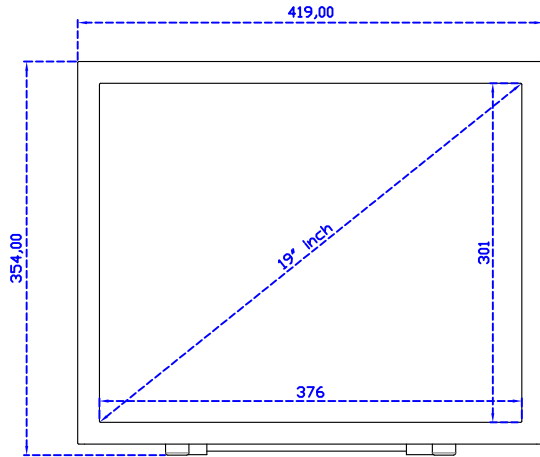

19" 紅外線式多點觸控螢幕

顯示器規格：

顯示面積	376 × 301 mm
點距	0.294 × 0.294 mm
亮度	250 cd/m ²
對比度	1000 : 1
解析度(邏輯像素)	1280 x 1024 (SXGA)
可視角度	左右 178° ; 上下 170°
反應時間	5ms (Tr + Tf)
液晶色彩	16.7M
支援解析度	640×480 ; 800×600 ; 1024×768 ; 1280×1024
信號輸入	VGA ; Audio ; DVI
音效	1W (8Ω) × 2
OSD 控制功能	◎功能選單/選擇◎ - ◎+◎自動調整/離開◎電源
電源輸入、消耗功率	DC 12V ; ≤16w (DC Jack Φ2.1mm)
儲存、操作溫度	-20~60°C ; 0~50°C
壁掛孔位	75×75 ; 100×100 mm
外觀顏色	黑色 (OEM 其它顏色)
尺寸、淨重	419 × 344 × 52 mm ; 4.7 kg (W×H×D) (不含底座)
外箱尺寸、總重	550 × 400 × 180 mm ; 6.2 kg (W×H×D)
配件包	VGA 線/音源線/AC90~260V 變壓器/電源線/USB 觸控線/高級擦拭布/驅動光碟 ※DVI 線 (選購)

AIM-TMIR190-R05 V

3 Year Warranty
LCD Panel 1 Year

19" Touch Monitor.
(VESA Mount)

AIM-TMIR190-R05

19" Embedded Touch Monitor.
(Open Frame)

AIM-TMOPIR190-R05

19" Desktop Touch Monitor.
(Foldable Stand)

AIM-TMIR190-R05 A

19" Desktop Touch Monitor.
(Photo Stand)

AIM-TMIR190-R05 P

19" Desktop Touch Monitor.
(POS Stand)

AIM-TMIR190-R05 V