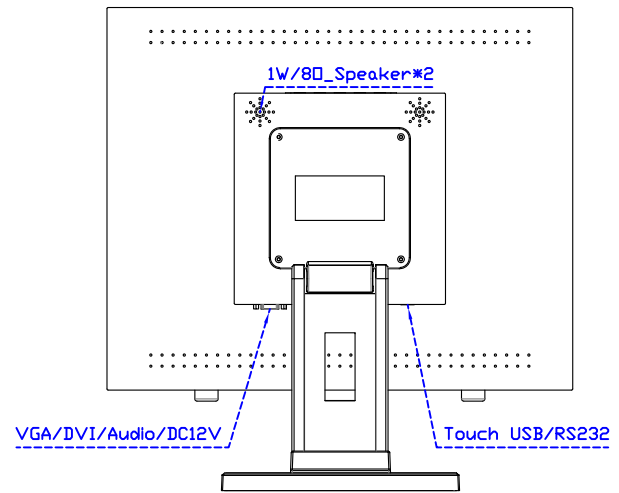

AIM-TMIR190-R05	USB (多點*2)	無底座 VESA 孔固定
AIM-TMIR190-R06	RS232 (單點)	
AIM-TMOPIR190-R05	USB (多點*2)	嵌入型固定
AIM-TMOPIR190-R06	RS232 (單點)	
AIM-TMIR190-R05 A	USB (多點*2)	摺疊底座 1.4kg
AIM-TMIR190-R06 A	RS232 (單點)	
AIM-TMIR190-R05 P	USB (多點*2)	相框底座 1kg
AIM-TMIR190-R06 P	RS232 (單點)	
AIM-TMIR190-R05 V	USB (多點*2)	立型底座 1.1kg
AIM-TMIR190-R06 V	RS232 (單點)	

※規格若有異動，恕不另行通知，依出貨實機為主！

AIM-TMIR190-R05 A

AIM-TMIR190-R05 P

19" 紅外線式多點觸控螢幕

觸控特色：

操作方式	手指(可配戴手套)、任何可以遮蔽光源之介質
線性誤差	≤2.5mm
表面硬度	≥7H
使用壽命	無限制
應用範圍	適合點控、書寫、簽名捕捉

軟體特色：

基本校正	5 點 16 點 25 點
繪圖測試	測試觸控點位置與線性表現
控制器設定	支援多作業系統
語言介面	繁中、簡中、英文、日文、德文
滑鼠模擬	自動滑鼠左右鍵 (PDA 功能)
觸控模式	繪圖模式、按鍵模式、隱藏游標選項
雙觸擊設定	可調整雙擊速度、可調整雙擊區域面積大小
發聲設定	無聲模式、觸控時發聲模式、觸控離開時發聲模式
顯示器設定	支援顯示器旋轉、支援多重顯示器、支援顯示器分割
區域設定	支援二分割及四分割畫面觸控、支援自定義活動區域觸控
邊緣補償	支援多方向觸控補償及自定義補償參數。
驅動程式	支援全系列 Windows-32/64 位元 作業系統 支援 Android ; 支援 Linux ; 支援 MAC

AIM-TMIR190-R05 V

3 Year Warranty
LCD Panel 1 Year

19" Touch Monitor.
(VESA Mount)

AIM-TMIR190-R05

19" Embedded Touch Monitor.
(Open Frame)

AIM-TMOPIR190-R05

19" Desktop Touch Monitor.
(Foldable Stand)

AIM-TMIR190-R05 A

19" Desktop Touch Monitor.
(Photo Stand)

AIM-TMIR190-R05 P

19" Desktop Touch Monitor.
(POS Stand)

AIM-TMIR190-R05 V