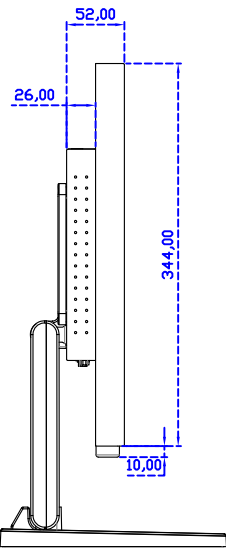

AIM-TMIR190-R05	USB (多點*2)	無底座 VESA 孔固定
AIM-TMIR190-R06	RS232 (單點)	
AIM-TMOPIR190-R05	USB (多點*2)	嵌入型固定
AIM-TMOPIR190-R06	RS232 (單點)	
AIM-TMIR190-R05 A	USB (多點*2)	摺疊底座 1.4kg
AIM-TMIR190-R06 A	RS232 (單點)	
AIM-TMIR190-R05 P	USB (多點*2)	相框底座 1kg
AIM-TMIR190-R06 P	RS232 (單點)	
AIM-TMIR190-R05 V	USB (多點*2)	立型底座 1.1kg
AIM-TMIR190-R06 V	RS232 (單點)	

19" 紅外線式多點觸控螢幕

顯示器規格：

顯示面積	376 × 301 mm
點距	0.294 × 0.294 mm
亮度	250 cd/m ²
對比度	1000 : 1
解析度(邏輯像素)	1280 x 1024 (SXGA)
可視角度	左右 178° ; 上下 170°
反應時間	5ms (Tr + Tf)
液晶色彩	16.7M
支援解析度	640×480 ; 800×600 ; 1024×768 ; 1280×1024
信號輸入	VGA ; Audio ; DVI
音效	1W (8Ω) × 2
OSD 控制功能	◎功能選單/選擇◎ - ◎+◎自動調整/離開◎電源
電源輸入、消耗功率	DC 12V ; ≤16w (DC Jack Φ2.1mm)
儲存、操作溫度	-20~60°C ; 0~50°C
壁掛孔位	75×75 ; 100×100 mm
外觀顏色	黑色 (OEM 其它顏色)
尺寸、淨重	419 × 344 × 52 mm ; 4.7 kg (W×H×D) (不含底座)
外箱尺寸、總重	550 × 400 × 180 mm ; 6.2 kg (W×H×D)
配件包	VGA 線/音源線/AC90~260V 變壓器/電源線/USB 觸控線/高級擦拭布/驅動光碟 ※DVI 線 (選購)

AIM-TMIR190-R05 V

3 Year Warranty
LCD Panel 1 Year

19" Touch Monitor.
(VESA Mount)

AIM-TMIR190-R05

19" Embedded Touch Monitor.
(Open Frame)

AIM-TMOPIR190-R05

19" Desktop Touch Monitor.
(Foldable Stand)

AIM-TMIR190-R05 A

19" Desktop Touch Monitor.
(Photo Stand)

AIM-TMIR190-R05 P

19" Desktop Touch Monitor.
(POS Stand)

AIM-TMIR190-R05 V