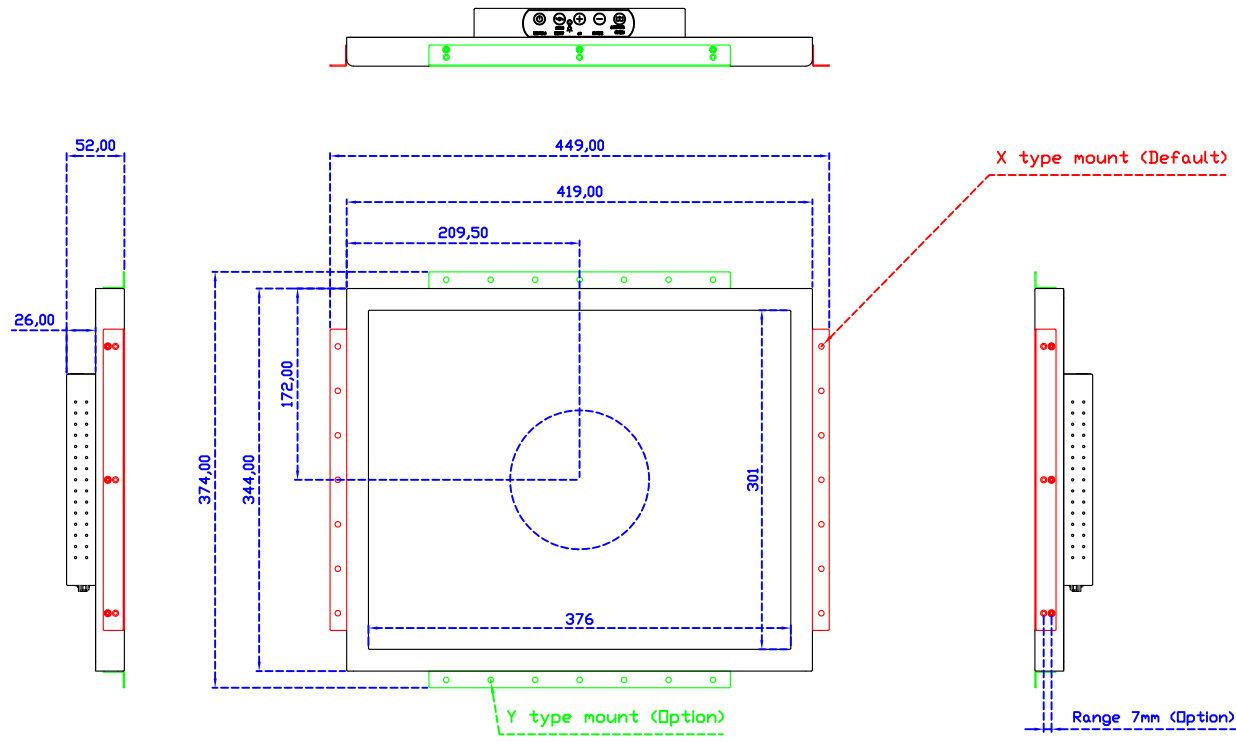

19" 紅外線式多點觸控螢幕

顯示器規格：

顯示面積	376 × 301 mm
點距	0.294 × 0.294 mm
亮度	250 cd/m ²
對比度	1000 : 1
解析度(邏輯像素)	1280 x 1024 (SXGA)
可視角度	左右 178° ; 上下 170°
反應時間	5ms (Tr + Tf)
液晶色彩	16.7M
支援解析度	640×480 ; 800×600 ; 1024×768 ; 1280×1024
信號輸入	VGA ; Audio ; DVI
音效	1W (8Ω) × 2
OSD 控制功能	◎功能選單/選擇◎ - ◎+◎自動調整/離開◎電源
電源輸入、消耗功率	DC 12V ; ≤16w (DC Jack Φ2.1mm)
儲存、操作溫度	-20~60°C ; 0~50°C
壁掛孔位	75×75 ; 100×100 mm
外觀顏色	黑色 (OEM 其它顏色)
尺寸、淨重	419 × 344 × 52 mm ; 4.7 kg (W×H×D) (不含底座)
外箱尺寸、總重	550 × 400 × 180 mm ; 6.2 kg (W×H×D)
配件包	VGA 線/音源線/AC90~260V 變壓器/電源線/USB 觸控線/高級擦拭布/驅動光碟 ※DVI 線 (選購)

AIM-TMIR190-R05 V

3 Year Warranty
LCD Panel 1 Year

19" Touch Monitor.
(VESA Mount)

AIM-TMIR190-R05

19" Embedded Touch Monitor.
(Open Frame)

AIM-TMOPIR190-R05

19" Desktop Touch Monitor.
(Foldable Stand)

AIM-TMIR190-R05 A

19" Desktop Touch Monitor.
(Photo Stand)

AIM-TMIR190-R05 P

19" Desktop Touch Monitor.
(POS Stand)

AIM-TMIR190-R05 V