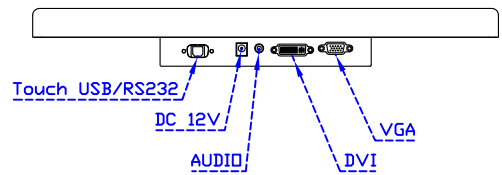

※規格若有異動，恕不另行通知，依出貨實機為主！

AIM-TMIR190-R05 A

AIM-TMIR190-R05 P

19" 紅外線式多點觸控螢幕

觸控特色：

操作方式	手指(可配戴手套)、任何可以遮蔽光源之介質
線性誤差	≤2.5mm
表面硬度	≥7H
使用壽命	無限制
應用範圍	適合點控、書寫、簽名捕捉

軟體特色：

基本校正	5 點 16 點 25 點
繪圖測試	測試觸控點位置與線性表現
控制器設定	支援多作業系統
語言介面	繁中、簡中、英文、日文、德文
滑鼠模擬	自動滑鼠左右鍵 (PDA 功能)
觸控模式	繪圖模式、按鍵模式、隱藏游標選項
雙觸擊設定	可調整雙擊速度、可調整雙擊區域面積大小
發聲設定	無聲模式、觸控時發聲模式、觸控離開時發聲模式
顯示器設定	支援顯示器旋轉、支援多重顯示器、支援顯示器分割
區域設定	支援二分割及四分割畫面觸控、支援自定義活動區域觸控
邊緣補償	支援多方向觸控補償及自定義補償參數。
驅動程式	支援全系列 Windows-32/64 位元 作業系統 支援 Android ; 支援 Linux ; 支援 MAC

AIM-TMIR190-R05 V

3 Year Warranty
LCD Panel 1 Year

19" Touch Monitor.
(VESA Mount)

AIM-TMIR190-R05

19" Embedded Touch Monitor.
(Open Frame)

AIM-TMOPIR190-R05

19" Desktop Touch Monitor.
(Foldable Stand)

AIM-TMIR190-R05 A