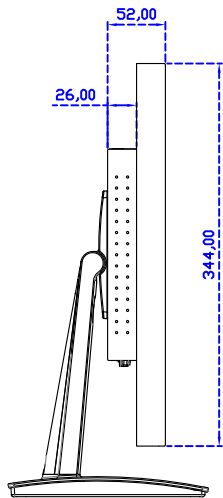

AIM-TMIR190-R05	USB (多點*2)	無底座 VESA 孔固定
AIM-TMIR190-R06	RS232 (單點)	
AIM-TMOPIR190-R05	USB (多點*2)	嵌入型固定
AIM-TMOPIR190-R06	RS232 (單點)	
AIM-TMIR190-R05 A	USB (多點*2)	摺疊底座 1.4kg
AIM-TMIR190-R06 A	RS232 (單點)	
AIM-TMIR190-R05 P	USB (多點*2)	相框底座 1kg
AIM-TMIR190-R06 P	RS232 (單點)	
AIM-TMIR190-R05 V	USB (多點*2)	立型底座 1.1kg
AIM-TMIR190-R06 V	RS232 (單點)	

AIM-TMIR190-R05 V

3 Year Warranty
LCD Panel 1 Year

19" Touch Monitor.
(VESA Mount)

AIM-TMIR190-R05

19" Embedded Touch Monitor.
(Open Frame)

AIM-TMOPIR190-R05

19" Desktop Touch Monitor.
(Foldable Stand)

AIM-TMIR190-R05 A

19" Desktop Touch Monitor.
(Photo Stand)

AIM-TMIR190-R05 P

19" Desktop Touch Monitor.
(POS Stand)

AIM-TMIR190-R05 V