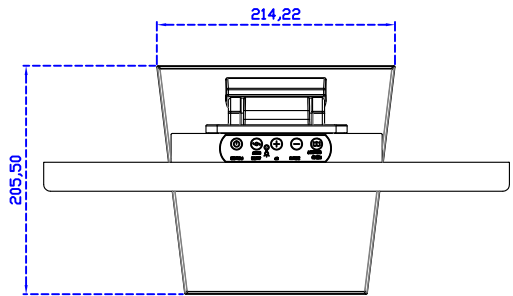

AIM-TMIR190-R05	USB (多點*2)	無底座 VESA 孔固定
AIM-TMIR190-R06	RS232 (單點)	
AIM-TMOPIR190-R05	USB (多點*2)	嵌入型固定
AIM-TMOPIR190-R06	RS232 (單點)	
AIM-TMIR190-R05 A	USB (多點*2)	摺疊底座 1.4kg
AIM-TMIR190-R06 A	RS232 (單點)	
AIM-TMIR190-R05 P	USB (多點*2)	相框底座 1kg
AIM-TMIR190-R06 P	RS232 (單點)	
AIM-TMIR190-R05 V	USB (多點*2)	立型底座 1.1kg
AIM-TMIR190-R06 V	RS232 (單點)	

AIM-TMIR190-R05 V

3 Year Warranty
LCD Panel 1 Year

19" Touch Monitor.
(VESA Mount)

AIM-TMIR190-R05

19" Embedded Touch Monitor.
(Open Frame)

AIM-TMOPIR190-R05

19" Desktop Touch Monitor.
(Foldable Stand)

AIM-TMIR190-R05 A

19" Desktop Touch Monitor.
(Photo Stand)

AIM-TMIR190-R05 P

19" Desktop Touch Monitor.
(POS Stand)

AIM-TMIR190-R05 V