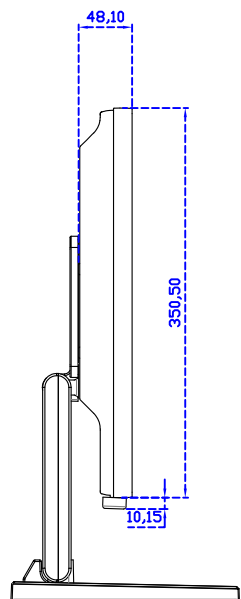

19" 電阻式單點觸控螢幕

顯示器規格：

顯示面積	376 × 301 mm
點距	0.294 × 0.294 mm
亮度	250 cd/m ²
對比度	1000 : 1
解析度(邏輯像素)	1280 x 1024 (SXGA)
可視角度	左右 178° ; 上下 170°
反應時間	5ms (Tr + Tf)
液晶色彩	16.7M
支援解析度	640×480 ; 800×600 ; 1024×768 ; 1280×1024
信號輸入	VGA ; Audio ; DVI
音效	1W (8Ω) × 1
OSD 控制功能	◎功能選單/選擇◎ - ◎ + ◎自動調整/離開◎電源
電源輸入、消耗功率	DC 12V ; ≤16w (DC Jack Φ2.1mm)
儲存、操作溫度	-20~60°C ; 0~50°C
壁掛孔位	75×75 mm
外觀顏色	黑色 (白色)
尺寸、淨重	421.4 × 350.5 × 48.1 mm ; 5.1 kg (W×H×D) (不含底座)
外箱尺寸、總重	490 × 500 × 155 mm ; 7.6 kg (W×H×D)
配件包	VGA 線/音源線/AC90~260V 變壓器/電源線/USB 或 RS232 觸控線/高級觸控筆/ 高級擦拭布/驅動光碟 ※DVI 線 (選購)

※規格若有異動，恕不另行通知，依出貨實機為主！

AIM-TM5R190-G05

AIM-TM5R190-P05

19" 電阻式單點觸控螢幕

觸控特色：

操作方式	使用觸控筆、手指、戴有手套的手指
作動力	≤50g
線性誤差	≤1.5%
表面硬度	≥3H
使用壽命	≥35,000,000 單點敲擊
應用範圍	適合點控、書寫、簽名捕捉

軟體特色：

基本校正	4 點校正
進階校正	9 點邊緣補償、25 點線性補償
繪圖測試	測試觸控點位置與線性表現
控制器設定	支援多作業系統
語言介面	繁中、簡中、英、日、法、德、韓、俄、泰、捷克、丹麥、荷蘭、芬蘭、希臘、波蘭、瑞典、西班牙、阿拉伯、匈牙利、義大利、挪威文、葡萄牙、土耳其、斯洛維尼亞
滑鼠模擬	手動滑鼠左右鍵、自動滑鼠左右鍵 (PDA 功能)
觸控模式	繪圖模式、按鍵模式、關閉觸控功能選項
雙觸擊設定	可調整雙擊速度、可調整雙擊區域面積大小
發聲設定	無聲模式、觸控時發聲模式、觸控離開時發聲模式
連接設定	支援 Windows 與 Linux COM1~COM255 支援 MS-DOS COM1~COM8
顯示器設定	支援顯示器旋轉、支援多重顯示器、支援顯示器分割
驅動程式	支援全系列 Windows-32/64 位元 作業系統 支援 Android ; 支援 Linux ; 支援 MAC

AIM-TM5R190-V05

3 Year Warranty
LCD Panel 1 Year

19" Desktop Touch Monitor.
(Foldable Stand)

AIM-TMxxx190-G05

19" Desktop Touch Monitor.
(Photo Stand)

AIM-TMxxx190-P05

19" Desktop Touch Monitor.
(POS Stand)