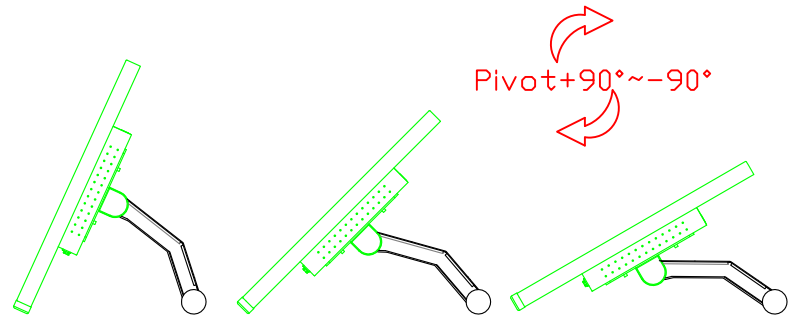

※規格若有異動，恕不另行通知，依出貨實機為主！

AIM-TM5R190-G05

AIM-TM5R190-P05

19" 電阻式單點觸控螢幕

觸控特色：

操作方式	使用觸控筆、手指、戴有手套的手指
作動力	≤50g
線性誤差	≤1.5%
表面硬度	≥3H
使用壽命	≥35,000,000 單點敲擊
應用範圍	適合點控、書寫、簽名捕捉

軟體特色：

基本校正	4 點校正
進階校正	9 點邊緣補償、25 點線性補償
繪圖測試	測試觸控點位置與線性表現
控制器設定	支援多作業系統
語言介面	繁中、簡中、英、日、法、德、韓、俄、泰、捷克、丹麥、荷蘭、芬蘭、希臘、波蘭、瑞典、西班牙、阿拉伯、匈牙利、義大利、挪威文、葡萄牙、土耳其、斯洛維尼亞
滑鼠模擬	手動滑鼠左右鍵、自動滑鼠左右鍵 (PDA 功能)
觸控模式	繪圖模式、按鍵模式、關閉觸控功能選項
雙觸擊設定	可調整雙擊速度、可調整雙擊區域面積大小
發聲設定	無聲模式、觸控時發聲模式、觸控離開時發聲模式
連接設定	支援 Windows 與 Linux COM1~COM255 支援 MS-DOS COM1~COM8
顯示器設定	支援顯示器旋轉、支援多重顯示器、支援顯示器分割
驅動程式	支援全系列 Windows-32/64 位元 作業系統 支援 Android ; 支援 Linux ; 支援 MAC

AIM-TM5R190-V05

3 Year Warranty
LCD Panel 1 Year

19" Desktop Touch Monitor.
(Foldable Stand)

AIM-TMxxx190-G05

19" Desktop Touch Monitor.
(Photo Stand)

AIM-TMxxx190-P05

19" Desktop Touch Monitor.
(POS Stand)