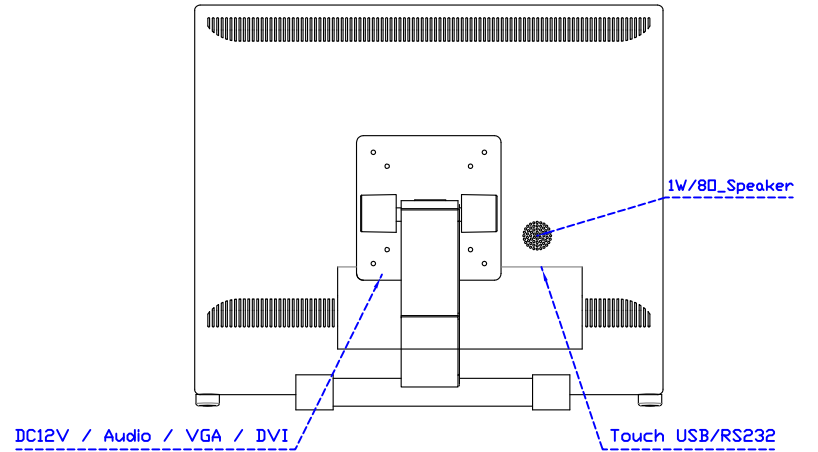

※規格若有異動，恕不另行通知，依出貨實機為主！

AIM-TM5R190-G05

AIM-TM5R190-P05

19" 電阻式單點觸控螢幕

觸控特色：

操作方式	使用觸控筆、手指、戴有手套的手指
作動力	≤50g
線性誤差	≤1.5%
表面硬度	≥3H
使用壽命	≥35,000,000 單點敲擊
應用範圍	適合點控、書寫、簽名捕捉

軟體特色：

基本校正	4 點校正
進階校正	9 點邊緣補償、25 點線性補償
繪圖測試	測試觸控點位置與線性表現
控制器設定	支援多作業系統
語言介面	繁中、簡中、英、日、法、德、韓、俄、泰、捷克、丹麥、荷蘭、芬蘭、希臘、波蘭、瑞典、西班牙、阿拉伯、匈牙利、義大利、挪威文、葡萄牙、土耳其、斯洛維尼亞
滑鼠模擬	手動滑鼠左右鍵、自動滑鼠左右鍵 (PDA 功能)
觸控模式	繪圖模式、按鍵模式、關閉觸控功能選項
雙觸擊設定	可調整雙擊速度、可調整雙擊區域面積大小
發聲設定	無聲模式、觸控時發聲模式、觸控離開時發聲模式
連接設定	支援 Windows 與 Linux COM1~COM255 支援 MS-DOS COM1~COM8
顯示器設定	支援顯示器旋轉、支援多重顯示器、支援顯示器分割
驅動程式	支援全系列 Windows-32/64 位元 作業系統 支援 Android ; 支援 Linux ; 支援 MAC

AIM-TM5R190-V05

3 Year Warranty
LCD Panel 1 Year

19" Desktop Touch Monitor.
(Foldable Stand)

AIM-TMxxx190-G05

19" Desktop Touch Monitor.
(Photo Stand)

AIM-TMxxx190-P05

19" Desktop Touch Monitor.
(POS Stand)