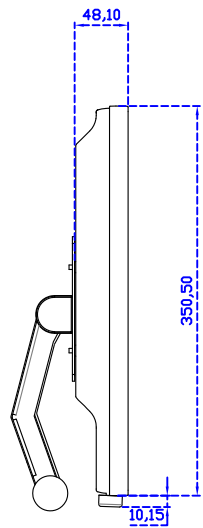

19" 電阻式單點觸控螢幕

顯示器規格：

顯示面積	376 × 301 mm
點距	0.294 × 0.294 mm
亮度	250 cd/m ²
對比度	1000 : 1
解析度(邏輯像素)	1280 x 1024 (SXGA)
可視角度	左右 178° ; 上下 170°
反應時間	5ms (Tr + Tf)
液晶色彩	16.7M
支援解析度	640×480 ; 800×600 ; 1024×768 ; 1280×1024
信號輸入	VGA ; Audio ; DVI
音效	1W (8Ω) × 1
OSD 控制功能	◎功能選單/選擇◎ - ◎ + ◎自動調整/離開◎電源
電源輸入、消耗功率	DC 12V ; ≤16w (DC Jack Φ2.1mm)
儲存、操作溫度	-20~60°C ; 0~50°C
壁掛孔位	75×75 mm
外觀顏色	黑色 (白色)
尺寸、淨重	421.4 × 350.5 × 48.1 mm ; 5.1 kg (W×H×D) (不含底座)
外箱尺寸、總重	490 × 500 × 155 mm ; 7.6 kg (W×H×D)
配件包	VGA 線/音源線/AC90~260V 變壓器/電源線/USB 或 RS232 觸控線/高級觸控筆/ 高級擦拭布/驅動光碟 ※DVI 線 (選購)

AIM-TM5R190-V05

3 Year Warranty
LCD Panel 1 Year

19" Desktop Touch Monitor.
(Foldable Stand)

AIM-TMxxx190-G05

19" Desktop Touch Monitor.
(Photo Stand)

AIM-TMxxx190-P05

19" Desktop Touch Monitor.
(POS Stand)