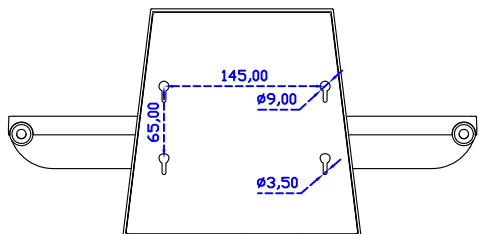

19" 電阻式單點觸控螢幕

顯示器規格：

顯示面積	376 × 301 mm
點距	0.294 × 0.294 mm
亮度	250 cd/m ²
對比度	1000 : 1
解析度(邏輯像素)	1280 x 1024 (SXGA)
可視角度	左右 178° ; 上下 170°
反應時間	5ms (Tr + Tf)
液晶色彩	16.7M
支援解析度	640×480 ; 800×600 ; 1024×768 ; 1280×1024
信號輸入	VGA ; Audio ; DVI
音效	1W (8Ω) × 1
OSD 控制功能	◎功能選單/選擇◎ - ◎ + ◎自動調整/離開◎電源
電源輸入、消耗功率	DC 12V ; ≤16w (DC Jack Φ2.1mm)
儲存、操作溫度	-20~60°C ; 0~50°C
壁掛孔位	75×75 mm
外觀顏色	黑色 (白色)
尺寸、淨重	421.4 × 350.5 × 48.1 mm ; 5.1 kg (W×H×D) (不含底座)
外箱尺寸、總重	490 × 500 × 155 mm ; 7.6 kg (W×H×D)
配件包	VGA 線/音源線/AC90~260V 變壓器/電源線/USB 或 RS232 觸控線/高級觸控筆/ 高級擦拭布/驅動光碟 ※DVI 線 (選購)

※規格若有異動，恕不另行通知，依出貨實機為主！

AIM-TM5R190-G05

AIM-TM5R190-P05

19" 電阻式單點觸控螢幕

觸控特色：

操作方式	使用觸控筆、手指、戴有手套的手指
作動力	≤50g
線性誤差	≤1.5%
表面硬度	≥3H
使用壽命	≥35,000,000 單點敲擊
應用範圍	適合點控、書寫、簽名捕捉

軟體特色：

基本校正	4 點校正
進階校正	9 點邊緣補償、25 點線性補償
繪圖測試	測試觸控點位置與線性表現
控制器設定	支援多作業系統
語言介面	繁中、簡中、英、日、法、德、韓、俄、泰、捷克、丹麥、荷蘭、芬蘭、希臘、波蘭、瑞典、西班牙、阿拉伯、匈牙利、義大利、挪威文、葡萄牙、土耳其、斯洛維尼亞
滑鼠模擬	手動滑鼠左右鍵、自動滑鼠左右鍵 (PDA 功能)
觸控模式	繪圖模式、按鍵模式、關閉觸控功能選項
雙觸擊設定	可調整雙擊速度、可調整雙擊區域面積大小
發聲設定	無聲模式、觸控時發聲模式、觸控離開時發聲模式
連接設定	支援 Windows 與 Linux COM1~COM255 支援 MS-DOS COM1~COM8
顯示器設定	支援顯示器旋轉、支援多重顯示器、支援顯示器分割
驅動程式	支援全系列 Windows-32/64 位元 作業系統 支援 Android ; 支援 Linux ; 支援 MAC

AIM-TM5R190-V05

3 Year Warranty
LCD Panel 1 Year

19" Desktop Touch Monitor.
(Foldable Stand)

AIM-TMxxx190-G05

19" Desktop Touch Monitor.
(Photo Stand)

AIM-TMxxx190-P05

19" Desktop Touch Monitor.
(POS Stand)