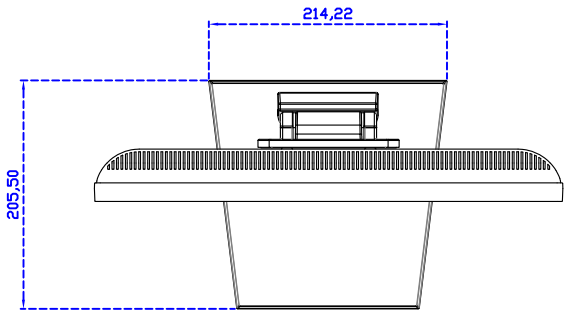

19" 電阻式單點觸控螢幕

顯示器規格：

顯示面積	376 × 301 mm
點距	0.294 × 0.294 mm
亮度	250 cd/m ²
對比度	1000 : 1
解析度(邏輯像素)	1280 x 1024 (SXGA)
可視角度	左右 178° ; 上下 170°
反應時間	5ms (Tr + Tf)
液晶色彩	16.7M
支援解析度	640×480 ; 800×600 ; 1024×768 ; 1280×1024
信號輸入	VGA ; Audio ; DVI
音效	1W (8Ω) × 1
OSD 控制功能	◎功能選單/選擇◎ - ◎ + ◎自動調整/離開◎電源
電源輸入、消耗功率	DC 12V ; ≤16w (DC Jack Φ2.1mm)
儲存、操作溫度	-20~60°C ; 0~50°C
壁掛孔位	75×75 mm
外觀顏色	黑色 (白色)
尺寸、淨重	421.4 × 350.5 × 48.1 mm ; 5.1 kg (W×H×D) (不含底座)
外箱尺寸、總重	490 × 500 × 155 mm ; 7.6 kg (W×H×D)
配件包	VGA 線/音源線/AC90~260V 變壓器/電源線/USB 或 RS232 觸控線/高級觸控筆/ 高級擦拭布/驅動光碟 ※DVI 線 (選購)

※規格若有異動，恕不另行通知，依出貨實機為主！

AIM-TM5R190-G05

AIM-TM5R190-P05

19" 電阻式單點觸控螢幕

觸控特色：

操作方式	使用觸控筆、手指、戴有手套的手指
作動力	≤50g
線性誤差	≤1.5%
表面硬度	≥3H
使用壽命	≥35,000,000 單點敲擊
應用範圍	適合點控、書寫、簽名捕捉

軟體特色：

基本校正	4 點校正
進階校正	9 點邊緣補償、25 點線性補償
繪圖測試	測試觸控點位置與線性表現
控制器設定	支援多作業系統
語言介面	繁中、簡中、英、日、法、德、韓、俄、泰、捷克、丹麥、荷蘭、芬蘭、希臘、波蘭、瑞典、西班牙、阿拉伯、匈牙利、義大利、挪威文、葡萄牙、土耳其、斯洛維尼亞
滑鼠模擬	手動滑鼠左右鍵、自動滑鼠左右鍵 (PDA 功能)
觸控模式	繪圖模式、按鍵模式、關閉觸控功能選項
雙觸擊設定	可調整雙擊速度、可調整雙擊區域面積大小
發聲設定	無聲模式、觸控時發聲模式、觸控離開時發聲模式
連接設定	支援 Windows 與 Linux COM1~COM255 支援 MS-DOS COM1~COM8
顯示器設定	支援顯示器旋轉、支援多重顯示器、支援顯示器分割
驅動程式	支援全系列 Windows-32/64 位元 作業系統 支援 Android ; 支援 Linux ; 支援 MAC

AIM-TM5R190-V05

3 Year Warranty
LCD Panel 1 Year

19" Desktop Touch Monitor.
(Foldable Stand)

AIM-TMxxx190-G05

19" Desktop Touch Monitor.
(Photo Stand)

AIM-TMxxx190-P05

19" Desktop Touch Monitor.
(POS Stand)