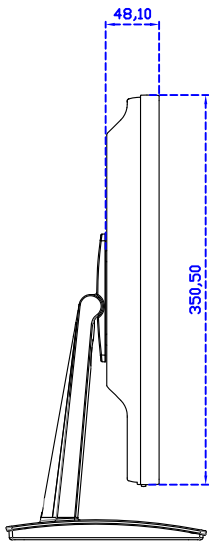

19" 電阻式單點觸控螢幕

顯示器規格：

顯示面積	376 × 301 mm
點距	0.294 × 0.294 mm
亮度	250 cd/m ²
對比度	1000 : 1
解析度(邏輯像素)	1280 x 1024 (SXGA)
可視角度	左右 178° ; 上下 170°
反應時間	5ms (Tr + Tf)
液晶色彩	16.7M
支援解析度	640×480 ; 800×600 ; 1024×768 ; 1280×1024
信號輸入	VGA ; Audio ; DVI
音效	1W (8Ω) × 1
OSD 控制功能	◎功能選單/選擇◎ - ◎ + ◎自動調整/離開◎電源
電源輸入、消耗功率	DC 12V ; ≤16w (DC Jack Φ2.1mm)
儲存、操作溫度	-20~60°C ; 0~50°C
壁掛孔位	75×75 mm
外觀顏色	黑色 (白色)
尺寸、淨重	421.4 × 350.5 × 48.1 mm ; 5.1 kg (W×H×D) (不含底座)
外箱尺寸、總重	490 × 500 × 155 mm ; 7.6 kg (W×H×D)
配件包	VGA 線/音源線/AC90~260V 變壓器/電源線/USB 或 RS232 觸控線/高級觸控筆/ 高級擦拭布/驅動光碟 ※DVI 線 (選購)

※規格若有異動，恕不另行通知，依出貨實機為主！

AIM-TM5R190-G05

AIM-TM5R190-P05

19" 電阻式單點觸控螢幕

觸控特色：

操作方式	使用觸控筆、手指、戴有手套的手指
作動力	≤50g
線性誤差	≤1.5%
表面硬度	≥3H
使用壽命	≥35,000,000 單點敲擊
應用範圍	適合點控、書寫、簽名捕捉

軟體特色：

基本校正	4 點校正
進階校正	9 點邊緣補償、25 點線性補償
繪圖測試	測試觸控點位置與線性表現
控制器設定	支援多作業系統
語言介面	繁中、簡中、英、日、法、德、韓、俄、泰、捷克、丹麥、荷蘭、芬蘭、希臘、波蘭、瑞典、西班牙、阿拉伯、匈牙利、義大利、挪威文、葡萄牙、土耳其、斯洛維尼亞
滑鼠模擬	手動滑鼠左右鍵、自動滑鼠左右鍵 (PDA 功能)
觸控模式	繪圖模式、按鍵模式、關閉觸控功能選項
雙觸擊設定	可調整雙擊速度、可調整雙擊區域面積大小
發聲設定	無聲模式、觸控時發聲模式、觸控離開時發聲模式
連接設定	支援 Windows 與 Linux COM1~COM255 支援 MS-DOS COM1~COM8
顯示器設定	支援顯示器旋轉、支援多重顯示器、支援顯示器分割
驅動程式	支援全系列 Windows-32/64 位元 作業系統 支援 Android ; 支援 Linux ; 支援 MAC

AIM-TM5R190-V05

3 Year Warranty
LCD Panel 1 Year

19" Desktop Touch Monitor.
(Foldable Stand)

AIM-TMxxx190-G05

19" Desktop Touch Monitor.
(Photo Stand)

AIM-TMxxx190-P05

19" Desktop Touch Monitor.
(POS Stand)