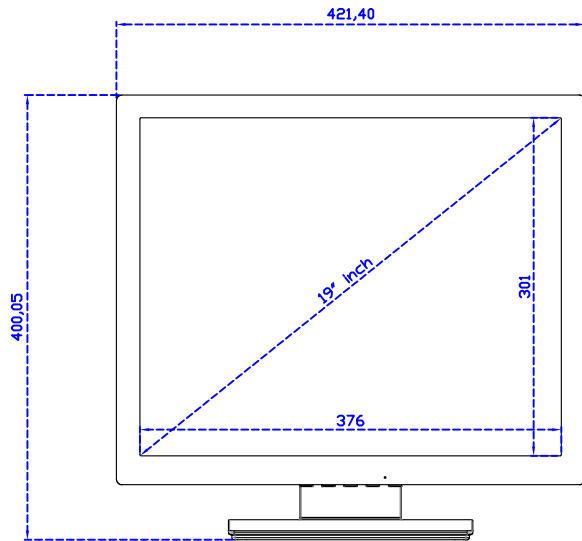

19" 電阻式單點觸控螢幕

顯示器規格：

顯示面積	376 × 301 mm
點距	0.294 × 0.294 mm
亮度	250 cd/m ²
對比度	1000 : 1
解析度(邏輯像素)	1280 x 1024 (SXGA)
可視角度	左右 178° ; 上下 170°
反應時間	5ms (Tr + Tf)
液晶色彩	16.7M
支援解析度	640×480 ; 800×600 ; 1024×768 ; 1280×1024
信號輸入	VGA ; Audio ; DVI
音效	1W (8Ω) × 1
OSD 控制功能	◎功能選單/選擇◎ - ◎ + ◎自動調整/離開◎電源
電源輸入、消耗功率	DC 12V ; ≤16w (DC Jack Φ2.1mm)
儲存、操作溫度	-20~60°C ; 0~50°C
壁掛孔位	75×75 mm
外觀顏色	黑色 (白色)
尺寸、淨重	421.4 × 350.5 × 48.1 mm ; 5.1 kg (W×H×D) (不含底座)
外箱尺寸、總重	490 × 500 × 155 mm ; 7.6 kg (W×H×D)
配件包	VGA 線/音源線/AC90~260V 變壓器/電源線/USB 或 RS232 觸控線/高級觸控筆/ 高級擦拭布/驅動光碟 ※DVI 線 (選購)

AIM-TM5R190-V05

3 Year Warranty
LCD Panel 1 Year

19" Desktop Touch Monitor.
(Foldable Stand)

AIM-TMxxx190-G05

19" Desktop Touch Monitor.
(Photo Stand)

AIM-TMxxx190-P05

19" Desktop Touch Monitor.
(POS Stand)