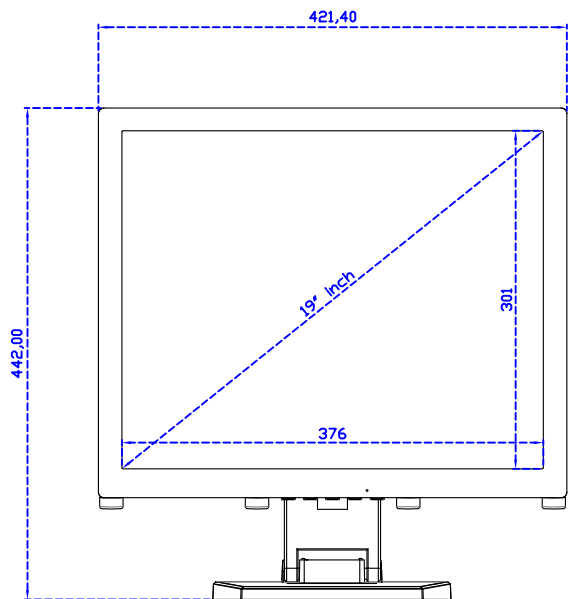

19" Desktop Touch Monitor.
(Foldable Stand)

AIM-TMxxx190-G05