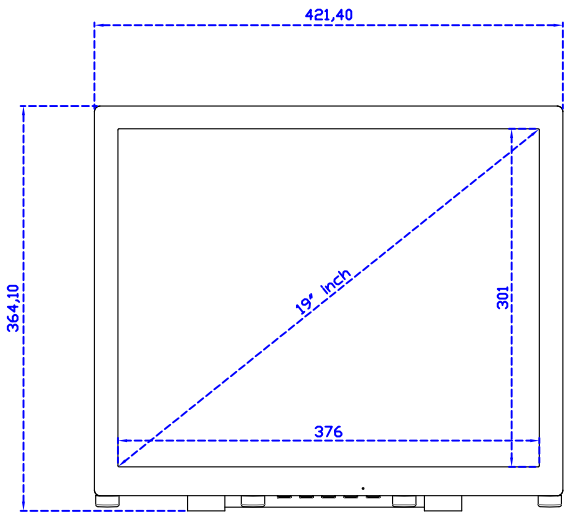

19" 電阻式單點觸控螢幕

顯示器規格：

顯示面積	376 × 301 mm
點距	0.294 × 0.294 mm
亮度	250 cd/m ²
對比度	1000 : 1
解析度(邏輯像素)	1280 x 1024 (SXGA)
可視角度	左右 178° ; 上下 170°
反應時間	5ms (Tr + Tf)
液晶色彩	16.7M
支援解析度	640×480 ; 800×600 ; 1024×768 ; 1280×1024
信號輸入	VGA ; Audio ; DVI
音效	1W (8Ω) × 1
OSD 控制功能	◎功能選單/選擇◎ - ◎ + ◎自動調整/離開◎電源
電源輸入、消耗功率	DC 12V ; ≤16w (DC Jack Φ2.1mm)
儲存、操作溫度	-20~60°C ; 0~50°C
壁掛孔位	75×75 mm
外觀顏色	黑色 (白色)
尺寸、淨重	421.4 × 350.5 × 48.1 mm ; 5.1 kg (W×H×D) (不含底座)
外箱尺寸、總重	490 × 500 × 155 mm ; 7.6 kg (W×H×D)
配件包	VGA 線/音源線/AC90~260V 變壓器/電源線/USB 或 RS232 觸控線/高級觸控筆/ 高級擦拭布/驅動光碟 ※DVI 線 (選購)

AIM-TM5R190-V05

3 Year Warranty
LCD Panel 1 Year

19" Desktop Touch Monitor.
(Foldable Stand)

AIM-TMxxx190-G05

19" Desktop Touch Monitor.
(Photo Stand)

AIM-TMxxx190-P05

19" Desktop Touch Monitor.
(POS Stand)