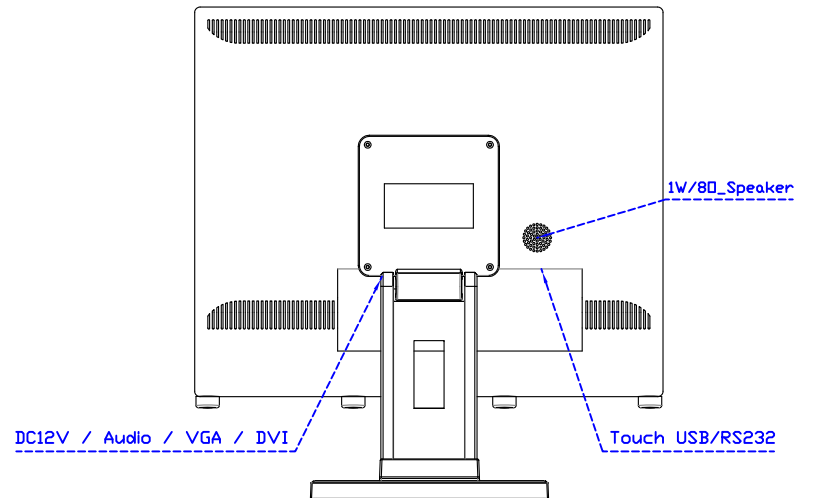

19" 電阻式單點觸控螢幕

顯示器規格：

顯示面積	376 × 301 mm
點距	0.294 × 0.294 mm
亮度	250 cd/m ²
對比度	1000 : 1
解析度(邏輯像素)	1280 x 1024 (SXGA)
可視角度	左右 178° ; 上下 170°
反應時間	5ms (Tr + Tf)
液晶色彩	16.7M
支援解析度	640×480 ; 800×600 ; 1024×768 ; 1280×1024
信號輸入	VGA ; Audio ; DVI
音效	1W (8Ω) × 1
OSD 控制功能	◎功能選單/選擇◎ - ◎ + ◎自動調整/離開◎電源
電源輸入、消耗功率	DC 12V ; ≤16w (DC Jack Φ2.1mm)
儲存、操作溫度	-20~60°C ; 0~50°C
壁掛孔位	75×75 mm
外觀顏色	黑色 (白色)
尺寸、淨重	421.4 × 350.5 × 48.1 mm ; 5.1 kg (W×H×D) (不含底座)
外箱尺寸、總重	490 × 500 × 155 mm ; 7.6 kg (W×H×D)
配件包	VGA 線/音源線/AC90~260V 變壓器/電源線/USB 或 RS232 觸控線/高級觸控筆/ 高級擦拭布/驅動光碟 ※DVI 線 (選購)

※規格若有異動，恕不另行通知，依出貨實機為主！

AIM-TM5R190-G05

AIM-TM5R190-P05

19" 電阻式單點觸控螢幕

觸控特色：

操作方式	使用觸控筆、手指、戴有手套的手指
作動力	≤50g
線性誤差	≤1.5%
表面硬度	≥3H
使用壽命	≥35,000,000 單點敲擊
應用範圍	適合點控、書寫、簽名捕捉

軟體特色：

基本校正	4 點校正
進階校正	9 點邊緣補償、25 點線性補償
繪圖測試	測試觸控點位置與線性表現
控制器設定	支援多作業系統
語言介面	繁中、簡中、英、日、法、德、韓、俄、泰、捷克、丹麥、荷蘭、芬蘭、希臘、波蘭、瑞典、西班牙、阿拉伯、匈牙利、義大利、挪威文、葡萄牙、土耳其、斯洛維尼亞
滑鼠模擬	手動滑鼠左右鍵、自動滑鼠左右鍵 (PDA 功能)
觸控模式	繪圖模式、按鍵模式、關閉觸控功能選項
雙觸擊設定	可調整雙擊速度、可調整雙擊區域面積大小
發聲設定	無聲模式、觸控時發聲模式、觸控離開時發聲模式
連接設定	支援 Windows 與 Linux COM1~COM255 支援 MS-DOS COM1~COM8
顯示器設定	支援顯示器旋轉、支援多重顯示器、支援顯示器分割
驅動程式	支援全系列 Windows-32/64 位元 作業系統 支援 Android ; 支援 Linux ; 支援 MAC

AIM-TM5R190-V05

3 Year Warranty
LCD Panel 1 Year

19" Desktop Touch Monitor.
(Foldable Stand)

AIM-TMxxx190-G05

19" Desktop Touch Monitor.
(Photo Stand)

AIM-TMxxx190-P05

19" Desktop Touch Monitor.
(POS Stand)