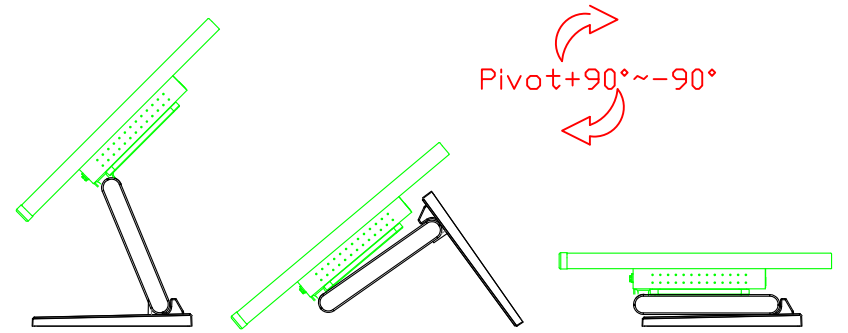

19" Desktop Touch Monitor.
(Foldable Stand)

AIM-TMxxx190-G05