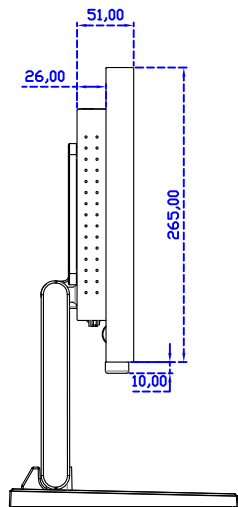

18.5" 投射電容式多點觸控螢幕 (1366*768)

顯示器規格：

顯示面積	409 × 230 mm
點距	0.300 × 0.300 mm
亮度	250 cd/m ²
對比度	1000 : 1
解析度(邏輯像素)	1366 x 768 (WXGA)
可視角度	左右 170° ; 上下 160°
反應時間	5ms (Tr + Tf)
液晶色彩	16.7M
支援解析度	640×480 ; 800×600 ; 1024×768 ; 1280×720 ; 1366×768
信號輸入	VGA ; Audio ; DVI
音效	1W (8Ω) × 2
OSD 控制功能	◎功能選單/選擇◎ - ◎ + ◎自動調整/離開◎電源
電源輸入、消耗功率	DC 12V ; ≤13w (DC Jack Φ2.1mm)
儲存、操作溫度	-20~60°C ; 0~50°C
壁掛孔位	75×75 ; 100×100 mm
外觀顏色	黑色 (OEM 其它顏色)
尺寸、淨重	440 × 265 × 51 mm ; 4.2 kg (W×H×D)(不含底座)
外箱尺寸、總重	550 × 400 × 180 mm ; 5.8 kg (W×H×D)
配件包	VGA 線/音源線/AC90~260V 變壓器/電源線/USB 或 RS232 觸控線/高級擦拭布/ 驅動光碟 ※DVI 線 (選購)

AIM-TMPCTU185-R01W V

AIM-TMPCTU185-R01W Y

3 Year Warranty
LCD Panel 1 Year

18.5" Touch Monitor.
 (VESA Mount)

AIM-TMxxxx185-R01W_R03W

18.5" Embedded Touch Monitor.
(Open Frame)

AIM-TMOPxxxx185-R01W_R03W

18.5" Desktop Touch Monitor.
(Foldable Stand)

AIM-TMxxxx185-R01WA_R03WA

18.5" Desktop Touch Monitor.
(Photo Stand)

AIM-TMxxxx185-R01WP_R03WP

18.5" Desktop Touch Monitor.
(POS Stand)

AIM-TMxxx185-R01WV_R03WV

18.5" Desktop Touch Monitor.
(Ergonomic Stand)