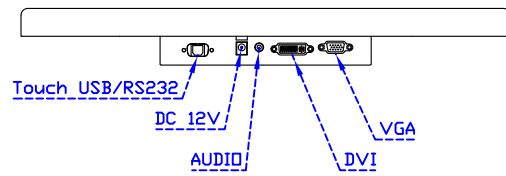

※規格若有異動，恕不另行通知，依出貨實機為主！

AIM-TMPCTU185-R01W A

AIM-TMPCTU185-R01W P

18.5" 投射電容式多點觸控螢幕 (1366*768)

觸控特色：

操作方式	使用電容式觸控筆、手指
線性誤差	≤2.5mm
表面硬度	≥7H
使用壽命	無限制
應用範圍	適合點控、書寫、簽名捕捉

軟體特色：

繪圖測試	測試觸控點位置與線性表現
控制器設定	支援多作業系統
語言介面	繁中、簡中、英、日、法、德、韓、俄、泰、捷克、丹麥、荷蘭、芬蘭、希臘、波蘭、瑞典、西班牙、阿拉伯、匈牙利、義大利、挪威文、葡萄牙、土耳其、斯洛維尼亞
滑鼠模擬	手動滑鼠左右鍵、自動滑鼠左右鍵 (PDA 功能)
觸控模式	繪圖模式、按鍵模式、關閉觸控功能選項
雙觸擊設定	可調整雙擊速度、可調整雙擊區域面積大小
發聲設定	無聲模式、觸控時發聲模式、觸控離開時發聲模式
顯示器設定	支援顯示器旋轉、支援多重顯示器、支援顯示器分割
區域設定	支援二分割及四分割畫面觸控、支援自定義活動區域觸控
邊緣補償	支援多方向觸控補償及自定義補償參數。
驅動程式	支援全系列 Windows-32/64 位元 作業系統 支援 Android ; 支援 Linux ; 支援 MAC

AIM-TMPCTU185-R01W V

AIM-TMPCTU185-R01W Y

3 Year Warranty
LCD Panel 1 Year

18.5" Touch Monitor.
 (VESA Mount)

AIM-TMxxxx185-R01W_R03W

18.5" Embedded Touch Monitor.
(Open Frame)

AIM-TMOPxxxx185-R01W_R03W

18.5" Desktop Touch Monitor.
(Foldable Stand)