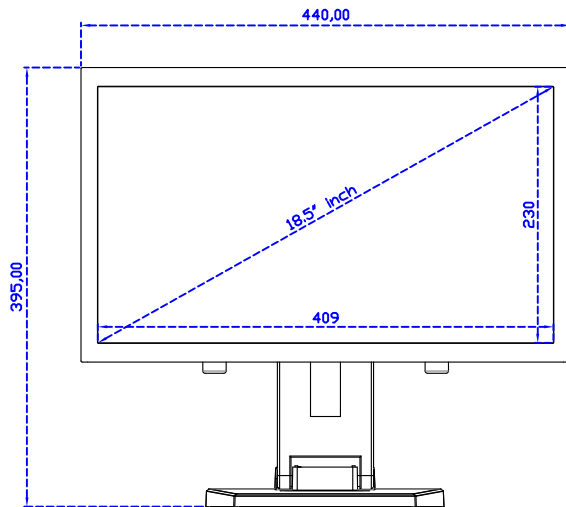

18.5" 投射電容式多點觸控螢幕 (1366*768)

顯示器規格：

顯示面積	409 × 230 mm
點距	0.300 × 0.300 mm
亮度	250 cd/m ²
對比度	1000 : 1
解析度(邏輯像素)	1366 x 768 (WXGA)
可視角度	左右 170° ; 上下 160°
反應時間	5ms (Tr + Tf)
液晶色彩	16.7M
支援解析度	640×480 ; 800×600 ; 1024×768 ; 1280×720 ; 1366×768
信號輸入	VGA ; Audio ; DVI
音效	1W (8Ω) × 2
OSD 控制功能	◎功能選單/選擇◎ - ◎ + ◎自動調整/離開◎電源
電源輸入、消耗功率	DC 12V ; ≤13w (DC Jack Φ2.1mm)
儲存、操作溫度	-20~60°C ; 0~50°C
壁掛孔位	75×75 ; 100×100 mm
外觀顏色	黑色 (OEM 其它顏色)
尺寸、淨重	440 × 265 × 51 mm ; 4.2 kg (W×H×D)(不含底座)
外箱尺寸、總重	550 × 400 × 180 mm ; 5.8 kg (W×H×D)
配件包	VGA 線/音源線/AC90~260V 變壓器/電源線/USB 或 RS232 觸控線/高級擦拭布/ 驅動光碟 ※DVI 線 (選購)

AIM-TMPCTU185-R01W V

AIM-TMPCTU185-R01W Y

3 Year Warranty
LCD Panel 1 Year

18.5" Touch Monitor.
 (VESA Mount)

AIM-TMxxxx185-R01W_R03W

18.5" Embedded Touch Monitor.
(Open Frame)

AIM-TMOPxxxx185-R01W_R03W

18.5" Desktop Touch Monitor.
(Foldable Stand)

AIM-TMxxxx185-R01WA_R03WA

18.5" Desktop Touch Monitor.
(Photo Stand)

AIM-TMxxxx185-R01WP_R03WP

18.5" Desktop Touch Monitor.
(POS Stand)

AIM-TMxxx185-R01WV_R03WV

18.5" Desktop Touch Monitor.
(Ergonomic Stand)