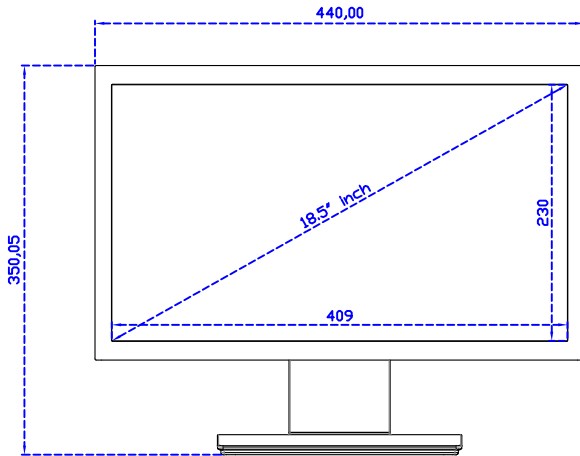

18.5" 投射電容式多點觸控螢幕 (1366*768)

顯示器規格：

顯示面積	409 × 230 mm
點距	0.300 × 0.300 mm
亮度	250 cd/m ²
對比度	1000 : 1
解析度(邏輯像素)	1366 x 768 (WXGA)
可視角度	左右 170° ; 上下 160°
反應時間	5ms (Tr + Tf)
液晶色彩	16.7M
支援解析度	640×480 ; 800×600 ; 1024×768 ; 1280×720 ; 1366×768
信號輸入	VGA ; Audio ; DVI
音效	1W (8Ω) × 2
OSD 控制功能	◎功能選單/選擇◎ - ◎ + ◎自動調整/離開◎電源
電源輸入、消耗功率	DC 12V ; ≤13w (DC Jack Φ2.1mm)
儲存、操作溫度	-20~60°C ; 0~50°C
壁掛孔位	75×75 ; 100×100 mm
外觀顏色	黑色 (OEM 其它顏色)
尺寸、淨重	440 × 265 × 51 mm ; 4.2 kg (W×H×D)(不含底座)
外箱尺寸、總重	550 × 400 × 180 mm ; 5.8 kg (W×H×D)
配件包	VGA 線/音源線/AC90~260V 變壓器/電源線/USB 或 RS232 觸控線/高級擦拭布/ 驅動光碟 ※DVI 線 (選購)

AIM-TMPCTU185-R01W V

AIM-TMPCTU185-R01W Y

3 Year Warranty
LCD Panel 1 Year

18.5" Touch Monitor.
 (VESA Mount)

AIM-TMxxxx185-R01W_R03W

18.5" Embedded Touch Monitor.
(Open Frame)

AIM-TMOPxxxx185-R01W_R03W

18.5" Desktop Touch Monitor.
(Foldable Stand)

AIM-TMxxxx185-R01WA_R03WA

18.5" Desktop Touch Monitor.
(Photo Stand)

AIM-TMxxxx185-R01WP_R03WP

18.5" Desktop Touch Monitor.
(POS Stand)

AIM-TMxxx185-R01WV_R03WV

18.5" Desktop Touch Monitor.
(Ergonomic Stand)