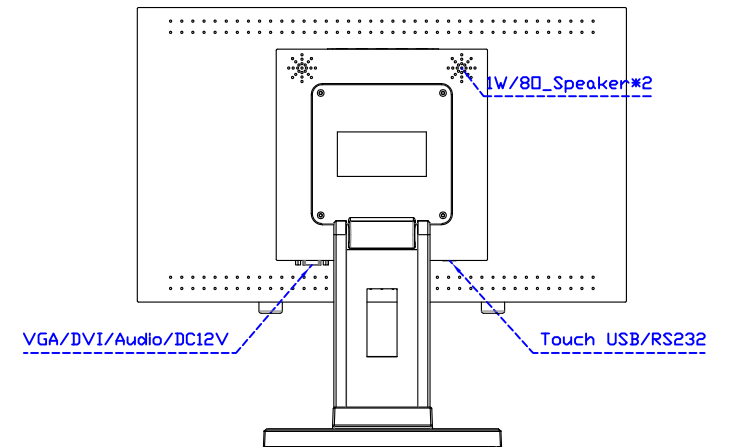

觸控界面：

固定方式：

AIM-TMPCTU185-R01W	USB (多點*10)	無底座 VESA 孔固定
AIM-TMPCTU185-R02W	RS232 (單點)	
AIM-TMOPPCTU185-R01W	USB (多點*10)	嵌入型固定
AIM-TMOPPCTU185-R02W	RS232 (單點)	
AIM-TMPCTU185-R01W A	USB (多點*10)	摺疊底座 1.4kg
AIM-TMPCTU185-R02W A	RS232 (單點)	
AIM-TMPCTU185-R01W P	USB (多點*10)	相框底座 1kg
AIM-TMPCTU185-R02W P	RS232 (單點)	
AIM-TMPCTU185-R01W V	USB (多點*10)	立型底座 1.1kg
AIM-TMPCTU185-R02W V	RS232 (單點)	
AIM-TMPCTU185-R01W Y	USB (多點*10)	人體工學底座 3kg
AIM-TMPCTU185-R02W Y	RS232 (單點)	

AIM-TMPCTU185-R01W V

AIM-TMPCTU185-R01W Y

3 Year Warranty
LCD Panel 1 Year

18.5" Touch Monitor.
 (VESA Mount)

AIM-TMxxxx185-R01W_R03W

18.5" Embedded Touch Monitor.
(Open Frame)

AIM-TMOPxxxx185-R01W_R03W

18.5" Desktop Touch Monitor.
(Foldable Stand)

AIM-TMxxxx185-R01WA_R03WA

18.5" Desktop Touch Monitor.
(Photo Stand)

AIM-TMxxxx185-R01WP_R03WP

18.5" Desktop Touch Monitor.
(POS Stand)

AIM-TMxxx185-R01WV_R03WV

18.5" Desktop Touch Monitor.
(Ergonomic Stand)