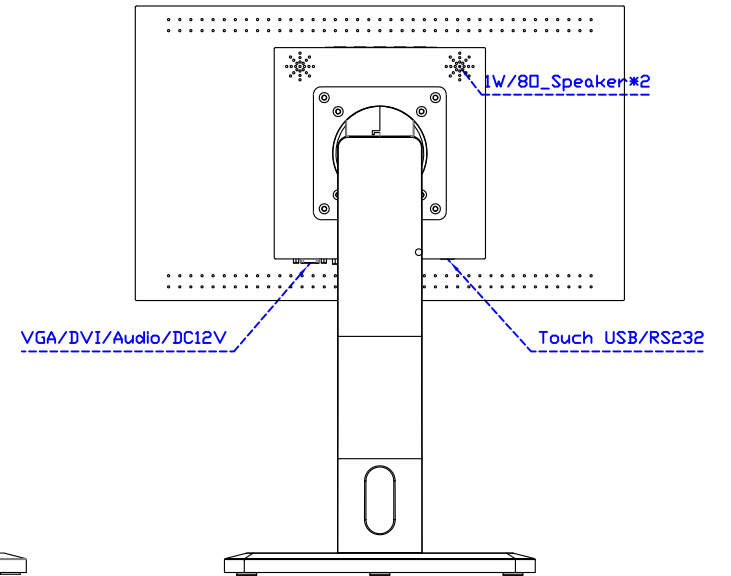

觸控界面：

固定方式：

AIM-TMPCTU185-R01W	USB (多點*10)	無底座 VESA 孔固定
AIM-TMPCTU185-R02W	RS232 (單點)	
AIM-TMOPPCTU185-R01W	USB (多點*10)	嵌入型固定
AIM-TMOPPCTU185-R02W	RS232 (單點)	
AIM-TMPCTU185-R01W A	USB (多點*10)	摺疊底座 1.4kg
AIM-TMPCTU185-R02W A	RS232 (單點)	
AIM-TMPCTU185-R01W P	USB (多點*10)	相框底座 1kg
AIM-TMPCTU185-R02W P	RS232 (單點)	
AIM-TMPCTU185-R01W V	USB (多點*10)	立型底座 1.1kg
AIM-TMPCTU185-R02W V	RS232 (單點)	
AIM-TMPCTU185-R01W Y	USB (多點*10)	人體工學底座 3kg
AIM-TMPCTU185-R02W Y	RS232 (單點)	

AIM-TMPCTU185-R01W V

AIM-TMPCTU185-R01W Y

3 Year Warranty
LCD Panel 1 Year

18.5" Touch Monitor.
 (VESA Mount)

AIM-TMxxxx185-R01W_R03W

18.5" Embedded Touch Monitor.
(Open Frame)

AIM-TMOPxxxx185-R01W_R03W

18.5" Desktop Touch Monitor.
(Foldable Stand)

AIM-TMxxxx185-R01WA_R03WA

18.5" Desktop Touch Monitor.
(Photo Stand)

AIM-TMxxxx185-R01WP_R03WP

18.5" Desktop Touch Monitor.
(POS Stand)

AIM-TMxxx185-R01WV_R03WV

18.5" Desktop Touch Monitor.
(Ergonomic Stand)