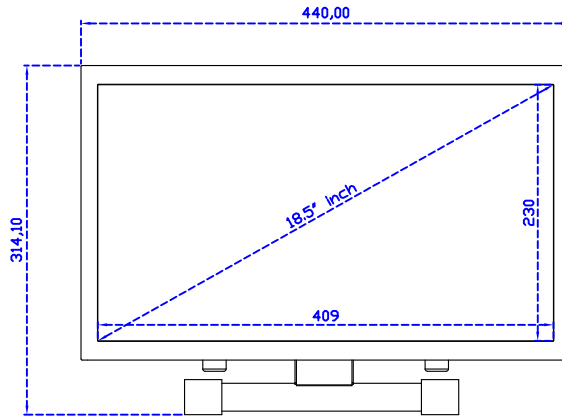

18.5" 投射電容式多點觸控螢幕 (1366*768)

顯示器規格：

顯示面積	409 × 230 mm
點距	0.300 × 0.300 mm
亮度	250 cd/m ²
對比度	1000 : 1
解析度(邏輯像素)	1366 x 768 (WXGA)
可視角度	左右 170° ; 上下 160°
反應時間	5ms (Tr + Tf)
液晶色彩	16.7M
支援解析度	640×480 ; 800×600 ; 1024×768 ; 1280×720 ; 1366×768
信號輸入	VGA ; Audio ; DVI
音效	1W (8Ω) × 2
OSD 控制功能	◎功能選單/選擇◎ - ◎ + ◎自動調整/離開◎電源
電源輸入、消耗功率	DC 12V ; ≤13w (DC Jack Φ2.1mm)
儲存、操作溫度	-20~60°C ; 0~50°C
壁掛孔位	75×75 ; 100×100 mm
外觀顏色	黑色 (OEM 其它顏色)
尺寸、淨重	440 × 265 × 51 mm ; 4.2 kg (W×H×D)(不含底座)
外箱尺寸、總重	550 × 400 × 180 mm ; 5.8 kg (W×H×D)
配件包	VGA 線/音源線/AC90~260V 變壓器/電源線/USB 或 RS232 觸控線/高級擦拭布/ 驅動光碟 ※DVI 線 (選購)

AIM-TMPCTU185-R01W V

AIM-TMPCTU185-R01W Y

3 Year Warranty
LCD Panel 1 Year

18.5" Touch Monitor.
 (VESA Mount)

AIM-TMxxxx185-R01W_R03W

18.5" Embedded Touch Monitor.
(Open Frame)

AIM-TMOPxxxx185-R01W_R03W

18.5" Desktop Touch Monitor.
(Foldable Stand)

AIM-TMxxxx185-R01WA_R03WA

18.5" Desktop Touch Monitor.
(Photo Stand)

AIM-TMxxxx185-R01WP_R03WP

18.5" Desktop Touch Monitor.
(POS Stand)

AIM-TMxxx185-R01WV_R03WV

18.5" Desktop Touch Monitor.
(Ergonomic Stand)