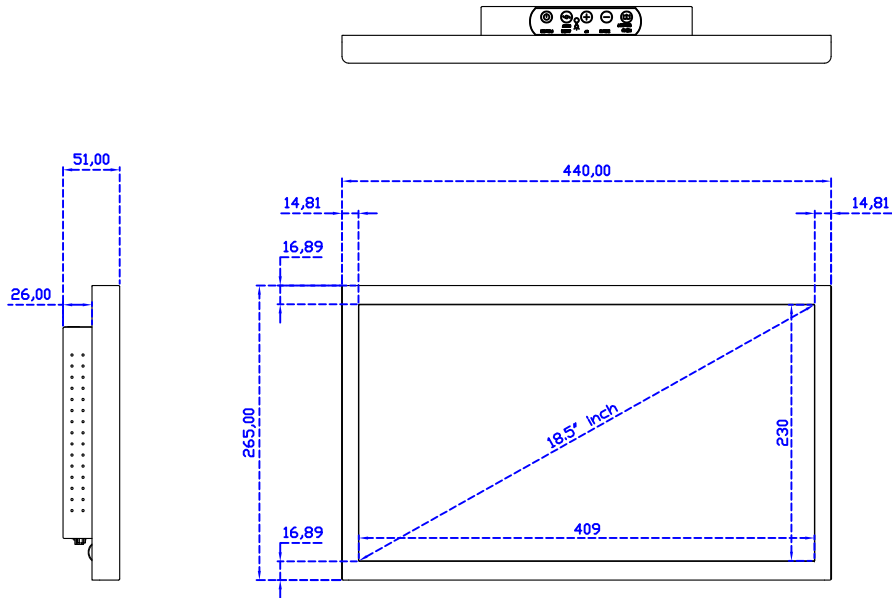

18.5" Touch Monitor.
(VESA Mount)

AIM-TMxxxx185-R01W_R03W