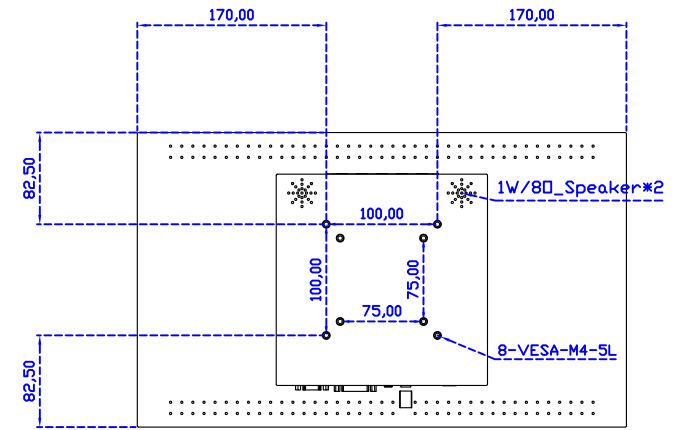

※規格若有異動，恕不另行通知，依出貨實機為主！

AIM-TMPCTU185-R01W A

AIM-TMPCTU185-R01W P

18.5" 投射電容式多點觸控螢幕 (1366*768)

觸控特色：

操作方式	使用電容式觸控筆、手指
線性誤差	≤2.5mm
表面硬度	≥7H
使用壽命	無限制
應用範圍	適合點控、書寫、簽名捕捉

軟體特色：

繪圖測試	測試觸控點位置與線性表現
控制器設定	支援多作業系統
語言介面	繁中、簡中、英、日、法、德、韓、俄、泰、捷克、丹麥、荷蘭、芬蘭、希臘、波蘭、瑞典、西班牙、阿拉伯、匈牙利、義大利、挪威文、葡萄牙、土耳其、斯洛維尼亞
滑鼠模擬	手動滑鼠左右鍵、自動滑鼠左右鍵 (PDA 功能)
觸控模式	繪圖模式、按鍵模式、關閉觸控功能選項
雙觸擊設定	可調整雙擊速度、可調整雙擊區域面積大小
發聲設定	無聲模式、觸控時發聲模式、觸控離開時發聲模式
顯示器設定	支援顯示器旋轉、支援多重顯示器、支援顯示器分割
區域設定	支援二分割及四分割畫面觸控、支援自定義活動區域觸控
邊緣補償	支援多方向觸控補償及自定義補償參數。
驅動程式	支援全系列 Windows-32/64 位元 作業系統 支援 Android ; 支援 Linux ; 支援 MAC

AIM-TMPCTU185-R01W V

AIM-TMPCTU185-R01W Y

3 Year Warranty
LCD Panel 1 Year

18.5" Touch Monitor.
 (VESA Mount)

AIM-TMxxxx185-R01W_R03W

18.5" Embedded Touch Monitor.
(Open Frame)

AIM-TMOPxxxx185-R01W_R03W

18.5" Desktop Touch Monitor.
(Foldable Stand)

AIM-TMxxxx185-R01WA_R03WA

18.5" Desktop Touch Monitor.
(Photo Stand)

AIM-TMxxxx185-R01WP_R03WP

18.5" Desktop Touch Monitor.
(POS Stand)

AIM-TMxxx185-R01WV_R03WV

18.5" Desktop Touch Monitor.
(Ergonomic Stand)