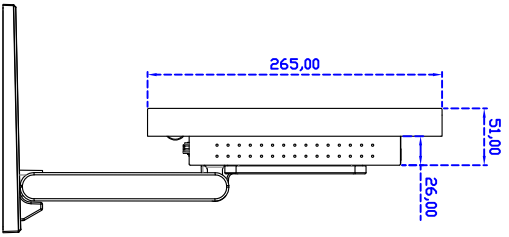

訂購資訊：

AIM-TMPCTU185-R01WA :	【VGA/AUDIO/DVI/USB-TOUCH】	AIM-TMPCTU185-R02WA :	【VGA/AUDIO/DVI/RS232-TOUCH】
配件包	VGA 線/音源線/AC90~260V 變壓器/電源線/USB or RS232 線/高級擦拭布/驅動光碟	※DVI 線(可選購)	

18.5" Desktop Touch Monitor.