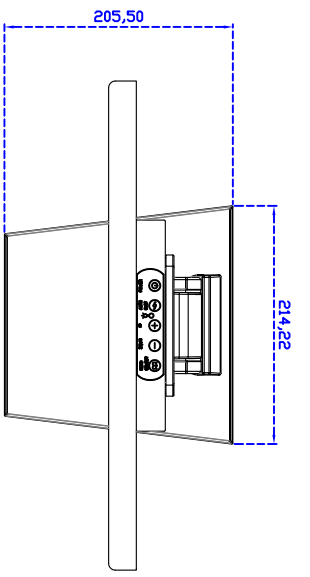

訂購資訊：

AIM-TMPCTU185-R01WA :	【VGA/AUDIO/DVI/USB-TOUCH】	AIM-TMPCTU185-R02WA :	【VGA/AUDIO/DVI/RS232-TOUCH】
配件包	VGA 線/音源線/AC90~260V 變壓器/電源線/USB or RS232 線/高級擦拭布/驅動光碟	※DVI 線(可選購)	

18.5" Desktop Touch Monitor.