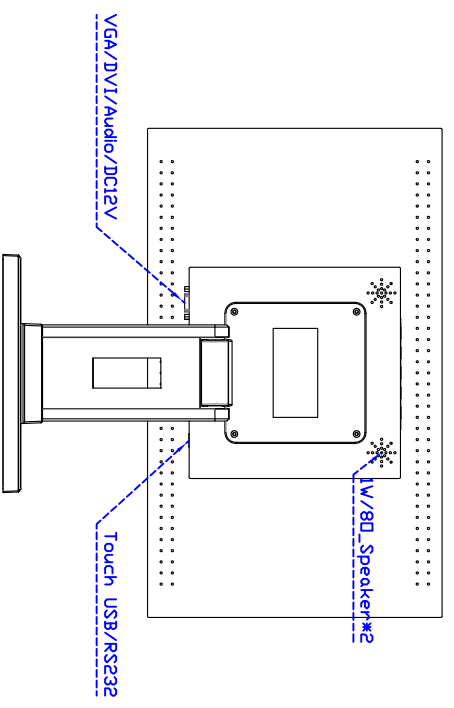

觸控特色：

操作方式	使用電容式觸控筆、手指
線性誤差	≤2.5mm
表面硬度	≥7H
使用壽命	無限制
應用範圍	適合點控、書寫、簽名捕捉
通訊介面	USB or RS232(單點觸控)

軟體特色：

繪圖測試	測試觸控點位置與線性表現
控制器設定	支援多作業系統
語言介面	繁體中文、簡體中文、英文、日文、法文、德文、西班牙文、韓文、阿拉伯文、捷克文、丹麥文、荷蘭文、芬蘭文、希臘文、匈牙利文、義大利文、挪威文、俄文、波蘭文、葡萄牙文、斯洛維尼亞文、瑞典文、泰文、土耳其文
滑鼠模擬	手動滑鼠左右鍵、自動滑鼠左右鍵 (PDA 功能)
觸控模式	繪圖模式、按鍵模式、關閉觸控功能選項
雙觸擊設定	可調整雙擊速度、可調整雙擊區域面積大小
發聲設定	無聲模式、觸控時發聲模式、觸控離開時發聲模式
顯示器設定	支援顯示器旋轉、支援多重顯示器、支援顯示器分割
區域設定	支援二分割及四分割畫面觸控、支援自定義活動區域觸控
邊緣補償	支援多方向觸控補償及自定義補償參數。
驅動程式	支援全系列 Windows-32 位元 作業系統 支援 Windows7-8-10 ; XP-64 位元 作業系統 支援 Android ; 支援 Linux ; 支援 MAC

訂購資訊：

AIM-TMPCTU185-R01WA :	【VGA/AUDIO/DVI/USB-TOUCH】	AIM-TMPCTU185-R02WA :	【VGA/AUDIO/DVI/RS232-TOUCH】
配件包	VGA 線/音源線/AC90~260V 變壓器/電源線/USB or RS232 線/高級擦拭布/驅動光碟	※DVI 線(可選購)	

18.5" Desktop Touch Monitor.