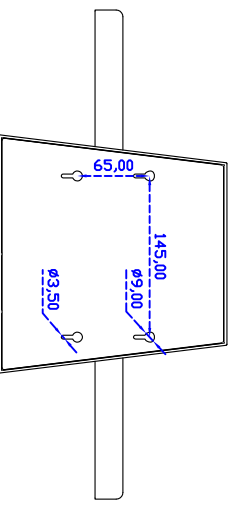

18.5" 吋觸控式螢幕(投射電容式多點觸控)

產品應用：

- 銷售點管理系統(POS)
- 工業電腦(IPC)
- 公共資訊站(Kiosk)
- 遊戲機(Gaming)
- 醫療設備
- 隨身電腦
- 全球定位系統GPS
- 辦公室自動化
- 家居安全系統
- 車載娛樂
- 軍事設備
- 溝通資訊

18.5" 吋觸控式螢幕(投射電容式多點觸控)

顯示器規格：

顯示面積	409 × 230 mm
點距	0.300 × 0.300 mm
亮度	250 cd/m ²
對比度	1000 : 1
解析度(邏輯像素)	1366 × 768 (WXGA)
可視角度	左右 170° ; 上下 160°
反應時間	5 ms (Tr + Tf)
液晶色彩	16.7M
支援解析度	640×480 ; 800×600 ; 1024×768 ; 1280×720 ; 1366×768
信號輸入	VGA ; Audio ; DVI
音效	1W (8Ω) ×2
OSD 控制功能	◎功能選單/選擇◎ - ◎+◎自動調整/離開◎電源
電源輸入、消耗功率	DC 12V ; ≤13w ; 待命≤1w
儲存、操作溫度	0~50°C ; -20~60°C
壁掛孔位	75×75 or 100×100 mm
外觀顏色	黑色
尺寸、淨重	440 × 265 × 51 mm ; 5.55kg (W×H×D)
外箱尺寸、總重	550 × 400 × 180 mm ; 7.2kg (W×H×D)

觸控特色：

操作方式	使用電容式觸控筆、手指
線性誤差	≤2.5mm
表面硬度	≥7H
使用壽命	無限制
應用範圍	適合點控、書寫、簽名捕捉
通訊介面	USB or RS232(單點觸控)

軟體特色：

繪圖測試	測試觸控點位置與線性表現
控制器設定	支援多作業系統
語言介面	繁體中文、簡體中文、英文、日文、法文、德文、西班牙文、韓文、阿拉伯文、捷克文、丹麥文、荷蘭文、芬蘭文、希臘文、匈牙利文、義大利文、挪威文、俄文、波蘭文、葡萄牙文、斯洛維尼亞文、瑞典文、泰文、土耳其文
滑鼠模擬	手動滑鼠左右鍵、自動滑鼠左右鍵 (PDA 功能)
觸控模式	繪圖模式、按鍵模式、關閉觸控功能選項
雙觸擊設定	可調整雙擊速度、可調整雙擊區域面積大小
發聲設定	無聲模式、觸控時發聲模式、觸控離開時發聲模式
顯示器設定	支援顯示器旋轉、支援多重顯示器、支援顯示器分割
區域設定	支援二分割及四分割畫面觸控、支援自定義活動區域觸控
邊緣補償	支援多方向觸控補償及自定義補償參數。
驅動程式	支援全系列 Windows-32 位元 作業系統 支援 Windows7-8-10 ; XP-64 位元 作業系統 支援 Android ; 支援 Linux ; 支援 MAC

訂購資訊：

AIM-TMPCTU185-R01WA :	【VGA/AUDIO/DVI/USB-TOUCH】	AIM-TMPCTU185-R02WA :	【VGA/AUDIO/DVI/RS232-TOUCH】
配件包	VGA 線/音源線/AC90~260V 變壓器/電源線/USB or RS232 線/高級擦拭布/驅動光碟	※DVI 線(可選購)	

18.5" Desktop Touch Monitor.