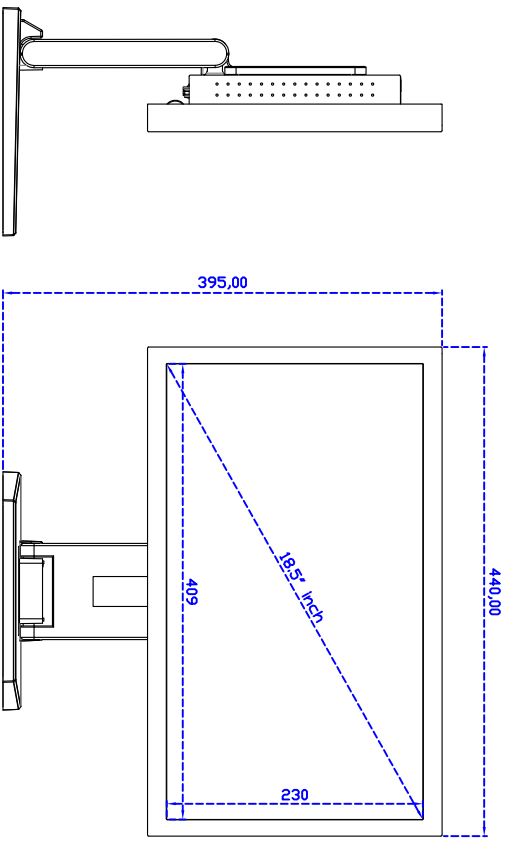

18.5" 吋觸控式螢幕(投射電容式多點觸控)

產品應用：

- 銷售點管理系統(POS)
- 工業電腦(IPC)
- 公共資訊站(Kiosk)
- 遊戲機(Gaming)
- 醫療設備
- 隨身電腦
- 全球定位系統GPS
- 辦公室自動化
- 家居安全系統
- 車載娛樂
- 軍事設備
- 溝通資訊

18.5" 吋觸控式螢幕(投射電容式多點觸控)

顯示器規格：

顯示面積	409 × 230 mm
點距	0.300 × 0.300 mm
亮度	250 cd/m ²
對比度	1000 : 1
解析度(邏輯像素)	1366 × 768 (WXGA)
可視角度	左右 170° ; 上下 160°
反應時間	5 ms (Tr + Tf)
液晶色彩	16.7M
支援解析度	640×480 ; 800×600 ; 1024×768 ; 1280×720 ; 1366×768
信號輸入	VGA ; Audio ; DVI
音效	1W (8Ω) ×2
OSD 控制功能	◎功能選單/選擇◎ - ◎+◎自動調整/離開◎電源
電源輸入、消耗功率	DC 12V ; ≤13w ; 待命≤1w
儲存、操作溫度	0~50°C ; -20~60°C
壁掛孔位	75×75 or 100×100 mm
外觀顏色	黑色
尺寸、淨重	440 × 265 × 51 mm ; 5.55kg (W×H×D)
外箱尺寸、總重	550 × 400 × 180 mm ; 7.2kg (W×H×D)

觸控特色：

操作方式	使用電容式觸控筆、手指
線性誤差	≤2.5mm
表面硬度	≥7H
使用壽命	無限制
應用範圍	適合點控、書寫、簽名捕捉
通訊介面	USB or RS232(單點觸控)

軟體特色：

繪圖測試	測試觸控點位置與線性表現
控制器設定	支援多作業系統
語言介面	繁體中文、簡體中文、英文、日文、法文、德文、西班牙文、韓文、阿拉伯文、捷克文、丹麥文、荷蘭文、芬蘭文、希臘文、匈牙利文、義大利文、挪威文、俄文、波蘭文、葡萄牙文、斯洛維尼亞文、瑞典文、泰文、土耳其文
滑鼠模擬	手動滑鼠左右鍵、自動滑鼠左右鍵 (PDA 功能)
觸控模式	繪圖模式、按鍵模式、關閉觸控功能選項
雙觸擊設定	可調整雙擊速度、可調整雙擊區域面積大小
發聲設定	無聲模式、觸控時發聲模式、觸控離開時發聲模式
顯示器設定	支援顯示器旋轉、支援多重顯示器、支援顯示器分割
區域設定	支援二分割及四分割畫面觸控、支援自定義活動區域觸控
邊緣補償	支援多方向觸控補償及自定義補償參數。
驅動程式	支援全系列 Windows-32 位元 作業系統 支援 Windows7-8-10 ; XP-64 位元 作業系統 支援 Android ; 支援 Linux ; 支援 MAC

訂購資訊：

AIM-TMPCTU185-R01WA :	【VGA/AUDIO/DVI/USB-TOUCH】	AIM-TMPCTU185-R02WA :	【VGA/AUDIO/DVI/RS232-TOUCH】
配件包	VGA 線/音源線/AC90~260V 變壓器/電源線/USB or RS232 線/高級擦拭布/驅動光碟	※DVI 線(可選購)	

18.5" Desktop Touch Monitor.