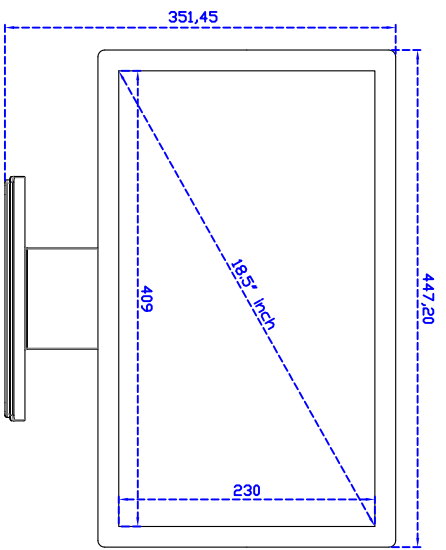

顯示器規格：

顯示面積	409 × 230 mm
點距	0.300 × 0.300 mm
亮度	250 cd/m ²
對比度	1000 : 1
解析度(邏輯像素)	1366 × 768 (WXGA)
可視角度	左右 170° ; 上下 160°
反應時間	5 ms (Tr + Tf)
液晶色彩	16.7M
支援解析度	640×480 ; 800×600 ; 1024×768 ; 1280×720 ; 1366×768
信號輸入	VGA ; Audio ; DVI ; AV ; OPS
音效	1W (8Ω) × 2
OSD 控制功能	◎功能選單/選擇◎ - ◎+◎自動調整/離開◎電源
電源輸入、消耗功率	DC 12V ; ≤13w ; 待命≤1w
儲存、操作溫度	0~50°C ; -20~60°C
壁掛孔位	100×100 or 200×100 mm
外觀顏色	黑色
尺寸、淨重	447.2 × 267.8 × 70 mm ; 5.7kg (W×H×D)
外箱尺寸、總重	550 × 400 × 180 mm ; 7.3kg (W×H×D)

訂購資訊：

AIM-TMPCT185-R15WV : 【VGA/DVI/AUDIO/AV/OPS/USB-TOUCH】

配件包 VGA 線/音源線/AC90~260V 變壓器/電源線/USB 線/高級擦拭布/驅動光碟※DVI 線(可選購)

3 Year Warranty
LCD Panel 1 Year

18.5" Desktop Touch Monitor.
(Support DPS system)

AIM-TMPC1185-R15WV_R17WV