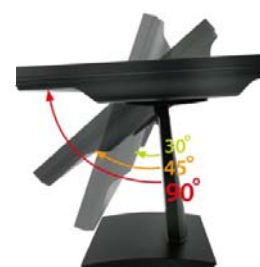

18.5" 吋觸控式螢幕 "符合 Intel OPS 標準化系統." (全平面投射電容式多點觸控)

產品應用：

- 銷售點管理系統(POS)
- 工業電腦(IPC)
- 公共資訊站(Kiosk)
- 遊戲機(Gaming)
- 醫療設備
- 隨身電腦
- 全球定位系統GPS
- 辦公室自動化
- 家居安全系統
- 車載娛樂
- 軍事設備
- 溝通資訊

18.5" 吋觸控式螢幕 "符合 Intel OPS 標準化系統" (全平面投射電容式多點觸控)

顯示器規格：

顯示面積	409 × 230 mm
點距	0.300 × 0.300 mm
亮度	250 cd/m ²
對比度	1000 : 1
解析度(邏輯像素)	1366 × 768 (WXGA)
可視角度	左右 170° ; 上下 160°
反應時間	5 ms (Tr + Tf)
液晶色彩	16.7M
支援解析度	640×480 ; 800×600 ; 1024×768 ; 1280×720 ; 1366×768
信號輸入	VGA ; Audio ; DVI ; AV ; OPS
音效	1W (8Ω) × 2
OSD 控制功能	◎功能選單/選擇◎ - ◎+◎自動調整/離開◎電源
電源輸入、消耗功率	DC 12V ; ≤13w ; 待命≤1w
儲存、操作溫度	0~50°C ; -20~60°C
壁掛孔位	100×100 or 200×100 mm
外觀顏色	黑色
尺寸、淨重	447.2 × 267.8 × 70 mm ; 5.7kg (W×H×D)
外箱尺寸、總重	550 × 400 × 180 mm ; 7.3kg (W×H×D)

觸控特色：

操作方式	使用電容式觸控筆、手指
線性誤差	≤2.5mm
表面硬度	≥7H
使用壽命	無限制
應用範圍	適合點控、書寫、簽名捕捉
通訊介面	USB

軟體特色：

繪圖測試	測試觸控點位置與線性表現
控制器設定	支援多作業系統
語言介面	繁體中文、簡體中文、英文、日文、法文、德文、西班牙文、韓文、阿拉伯文、捷克文、丹麥文、荷蘭文、芬蘭文、希臘文、匈牙利文、義大利文、挪威文、俄文、波蘭文、葡萄牙文、斯洛維尼亞文、瑞典文、泰文、土耳其文
滑鼠模擬	手動滑鼠左右鍵、自動滑鼠左右鍵 (PDA 功能)
觸控模式	繪圖模式、按鍵模式、關閉觸控功能選項
雙觸擊設定	可調整雙擊速度、可調整雙擊區域面積大小
發聲設定	無聲模式、觸控時發聲模式、觸控離開時發聲模式
顯示器設定	支援顯示器旋轉、支援多重顯示器、支援顯示器分割
區域設定	支援二分劃及四分劃畫面觸控、支援自定義活動區域觸控
邊緣補償	支援多方向觸控補償及自定義補償參數。
驅動程式	支援全系列 Windows-32 位元 作業系統 支援 Windows7-8-10 ; XP-64 位元 作業系統 支援 Android ; 支援 Linux ; 支援 MAC