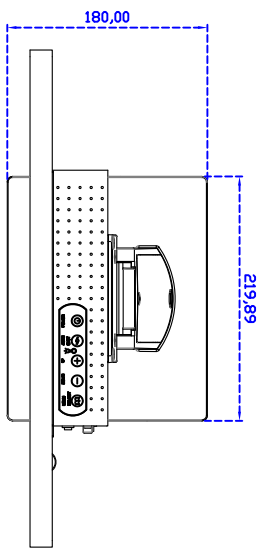

顯示器規格：

顯示面積	409 × 230 mm
點距	0.300 × 0.300 mm
亮度	250 cd/m ²
對比度	1000 : 1
解析度(邏輯像素)	1366 × 768 (WXGA)
可視角度	左右 170° ; 上下 160°
反應時間	5 ms (Tr + Tf)
液晶色彩	16.7M
支援解析度	640×480 ; 800×600 ; 1024×768 ; 1280×720 ; 1366×768
信號輸入	VGA ; Audio ; DVI ; AV ; OPS
音效	1W (8Ω) × 2
OSD 控制功能	◎功能選單/選擇◎ - ◎+◎自動調整/離開◎電源
電源輸入、消耗功率	DC 12V ; ≤13w ; 待命≤1w
儲存、操作溫度	0~50°C ; -20~60°C
壁掛孔位	100×100 or 200×100 mm
外觀顏色	黑色
尺寸、淨重	447.2 × 267.8 × 70 mm ; 5.7kg (W×H×D)
外箱尺寸、總重	550 × 400 × 180 mm ; 7.3kg (W×H×D)

訂購資訊：

AIM-TMPCT185-R15WV : 【VGA/DVI/AUDIO/AV/OPS/USB-TOUCH】

配件包 VGA 線/音源線/AC90~260V 變壓器/電源線/USB 線/高級擦拭布/驅動光碟※DVI 線(可選購)

3 Year Warranty
LCD Panel 1 Year

18.5" Desktop Touch Monitor.
(Support DPS system)

AIM-TMPC1185-R15WV_R17WV