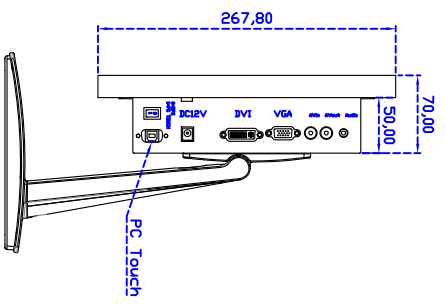

顯示器規格：

顯示面積	409 × 230 mm
點距	0.300 × 0.300 mm
亮度	250 cd/m ²
對比度	1000 : 1
解析度(邏輯像素)	1366 × 768 (WXGA)
可視角度	左右 170° ; 上下 160°
反應時間	5 ms (Tr + Tf)
液晶色彩	16.7M
支援解析度	640×480 ; 800×600 ; 1024×768 ; 1280×720 ; 1366×768
信號輸入	VGA ; Audio ; DVI ; AV ; OPS
音效	1W (8Ω) × 2
OSD 控制功能	◎功能選單/選擇◎ - ◎+◎自動調整/離開◎電源
電源輸入、消耗功率	DC 12V ; ≤13w ; 待命≤1w
儲存、操作溫度	0~50°C ; -20~60°C
壁掛孔位	100×100 or 200×100 mm
外觀顏色	黑色
尺寸、淨重	447.2 × 267.8 × 70 mm ; 5.7kg (W×H×D)
外箱尺寸、總重	550 × 400 × 180 mm ; 7.3kg (W×H×D)

訂購資訊：

AIM-TMPCT185-R15WV : 【VGA/DVI/AUDIO/AV/OPS/USB-TOUCH】

配件包 VGA 線/音源線/AC90~260V 變壓器/電源線/USB 線/高級擦拭布/驅動光碟※DVI 線(可選購)

3 Year Warranty
LCD Panel 1 Year

18.5" Desktop Touch Monitor.
(Support DPS system)

AIM-TMPC1185-R15WV_R17WV