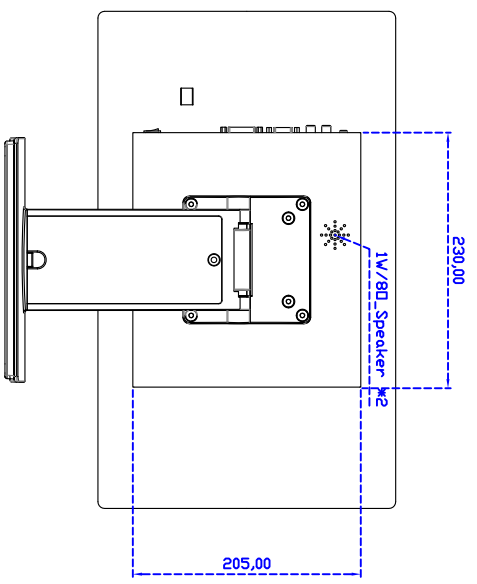

顯示器規格：

顯示面積	409 × 230 mm
點距	0.300 × 0.300 mm
亮度	250 cd/m ²
對比度	1000 : 1
解析度(邏輯像素)	1366 × 768 (WXGA)
可視角度	左右 170° ; 上下 160°
反應時間	5 ms (Tr + Tf)
液晶色彩	16.7M
支援解析度	640×480 ; 800×600 ; 1024×768 ; 1280×720 ; 1366×768
信號輸入	VGA ; Audio ; DVI ; AV ; OPS
音效	1W (8Ω) × 2
OSD 控制功能	◎功能選單/選擇◎ - ◎+◎自動調整/離開◎電源
電源輸入、消耗功率	DC 12V ; ≤13w ; 待命≤1w
儲存、操作溫度	0~50°C ; -20~60°C
壁掛孔位	100×100 or 200×100 mm
外觀顏色	黑色
尺寸、淨重	447.2 × 267.8 × 70 mm ; 5.7kg (W×H×D)
外箱尺寸、總重	550 × 400 × 180 mm ; 7.3kg (W×H×D)

訂購資訊：

AIM-TMPCT185-R15WV : 【VGA/DVI/AUDIO/AV/OPS/USB-TOUCH】

配件包 VGA 線/音源線/AC90~260V 變壓器/電源線/USB 線/高級擦拭布/驅動光碟※DVI 線(可選購)

3 Year Warranty
LCD Panel 1 Year

18.5" Desktop Touch Monitor.
(Support DPS system)

AIM-TMPC1185-R15WV_R17WV