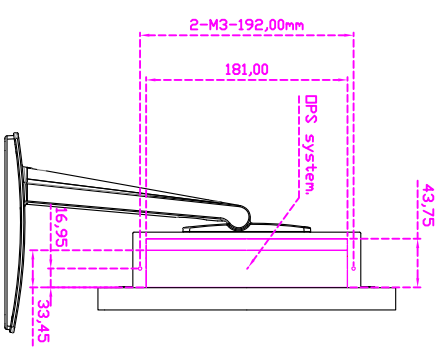

顯示器規格：

顯示面積	409 × 230 mm
點距	0.300 × 0.300 mm
亮度	250 cd/m ²
對比度	1000 : 1
解析度(邏輯像素)	1366 × 768 (WXGA)
可視角度	左右 170° ; 上下 160°
反應時間	5 ms (Tr + Tf)
液晶色彩	16.7M
支援解析度	640×480 ; 800×600 ; 1024×768 ; 1280×720 ; 1366×768
信號輸入	VGA ; Audio ; DVI ; AV ; OPS
音效	1W (8Ω) × 2
OSD 控制功能	◎功能選單/選擇◎ - ◎+◎自動調整/離開◎電源
電源輸入、消耗功率	DC 12V ; ≤13w ; 待命≤1w
儲存、操作溫度	0~50°C ; -20~60°C
壁掛孔位	100×100 or 200×100 mm
外觀顏色	黑色
尺寸、淨重	447.2 × 267.8 × 70 mm ; 5.7kg (W×H×D)
外箱尺寸、總重	550 × 400 × 180 mm ; 7.3kg (W×H×D)

訂購資訊：

AIM-TMPCT185-R15WV : 【VGA/DVI/AUDIO/AV/OPS/USB-TOUCH】

配件包 VGA 線/音源線/AC90~260V 變壓器/電源線/USB 線/高級擦拭布/驅動光碟※DVI 線(可選購)

3 Year Warranty
LCD Panel 1 Year

18.5" Desktop Touch Monitor.
(Support DPS system)

AIM-TMPC1185-R15WV_R17WV