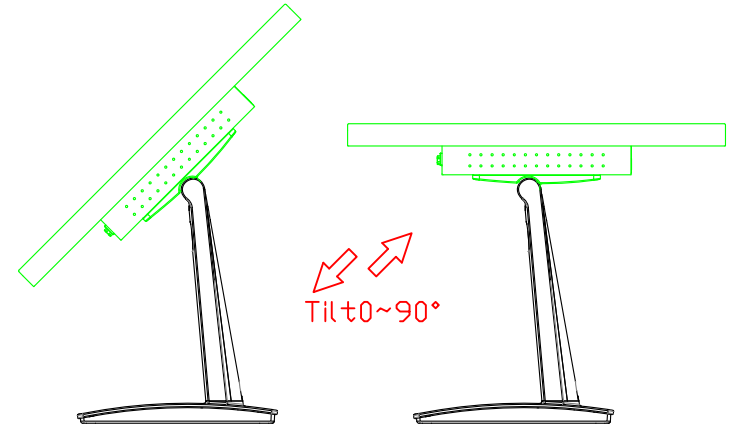

AIM-TMPCT185-R11W Y

3 Year Warranty
LCD Panel 1 Year

18.5" Touch Monitor.
(VESA Mount)

AIM-TMPCT185-R11W_R13W

18.5" Embedded Touch Monitor.
(Open Frame)

AIM-TM0PPCT185-R11W_R13W

18.5" Desktop Touch Monitor.
(PQS Stand)

AIM-TMPCT185-R11wV_R13wV

18.5" Desktop Touch Monitor.
(Ergonomic Stand)

AIM-TMPCT185-R11WY_R13WY