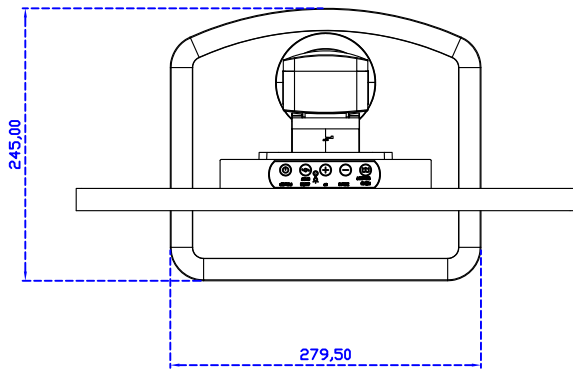

AIM-TMPCT185-R11W Y

3 Year Warranty
LCD Panel 1 Year

18.5" Touch Monitor.
(VESA Mount)

AIM-TMPCT185-R11W_R13W

18.5" Embedded Touch Monitor.
(Open Frame)

AIM-TM0PPCT185-R11W_R13W

18.5" Desktop Touch Monitor.
(PQS Stand)

AIM-TMPCT185-R11wV_R13wV

18.5" Desktop Touch Monitor.
(Ergonomic Stand)

AIM-TMPCT185-R11WY_R13WY