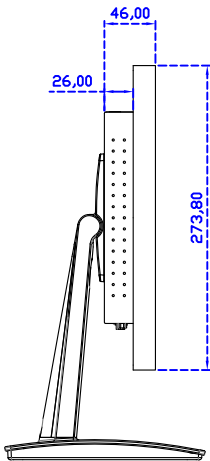

AIM-TMPCT185-R11W Y

3 Year Warranty
LCD Panel 1 Year

18.5" Touch Monitor.
(VESA Mount)

AIM-TMPCT185-R11W_R13W

18.5" Embedded Touch Monitor.
(Open Frame)

AIM-TM0PPCT185-R11W_R13W

18.5" Desktop Touch Monitor.
(PQS Stand)

AIM-TMPCT185-R11wV_R13wV

18.5" Desktop Touch Monitor.
(Ergonomic Stand)

AIM-TMPCT185-R11WY_R13WY