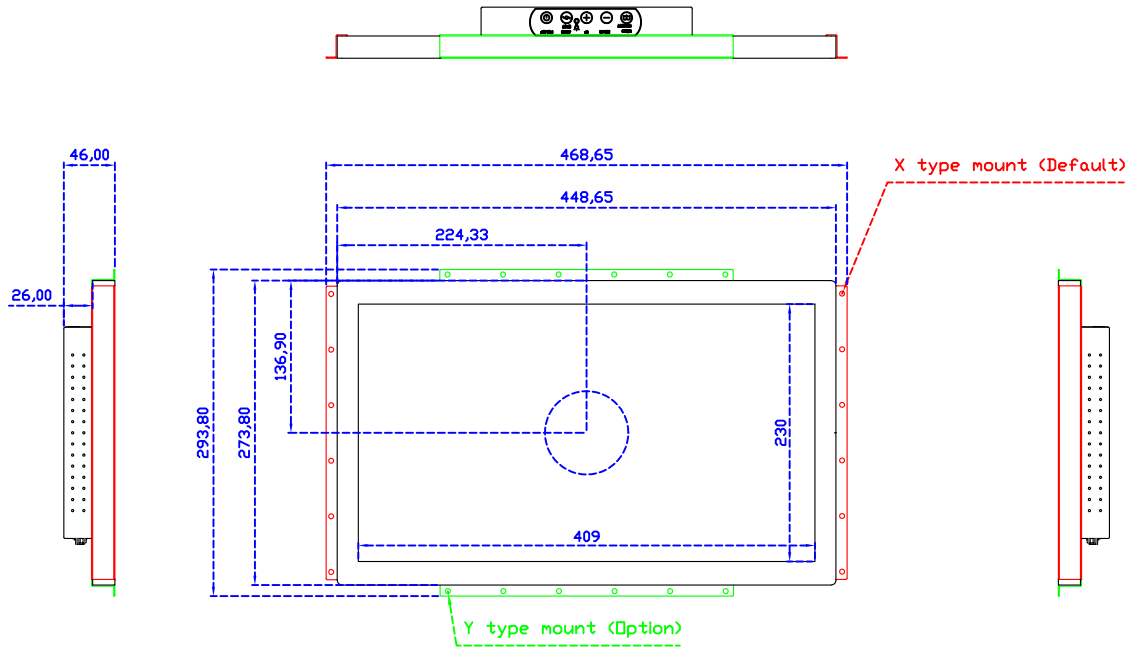

AIM-TMPCT185-R11W Y

3 Year Warranty
LCD Panel 1 Year

18.5" Touch Monitor.
(VESA Mount)

AIM-TMPCT185-R11W_R13W

18.5" Embedded Touch Monitor.
(Open Frame)

AIM-TM0PPCT185-R11W_R13W

18.5" Desktop Touch Monitor.
(PQS Stand)

AIM-TMPCT185-R11wV_R13wV

18.5" Desktop Touch Monitor.
(Ergonomic Stand)

AIM-TMPCT185-R11WY_R13WY