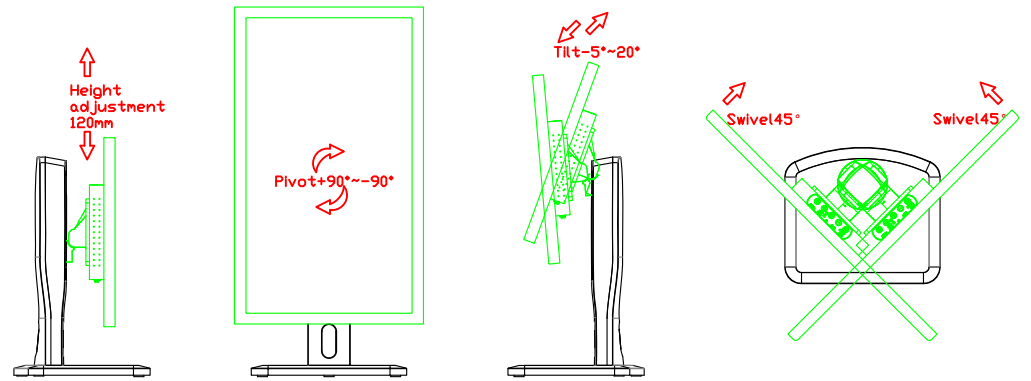

AIM-TMPCT185-R11W Y

3 Year Warranty
LCD Panel 1 Year

18.5" Touch Monitor.
(VESA Mount)

AIM-TMPCT185-R11W_R13W

18.5" Embedded Touch Monitor.
(Open Frame)

AIM-TM0PPCT185-R11W_R13W

18.5" Desktop Touch Monitor.
(PQS Stand)

AIM-TMPCT185-R11wV_R13wV

18.5" Desktop Touch Monitor.
(Ergonomic Stand)

AIM-TMPCT185-R11WY_R13WY