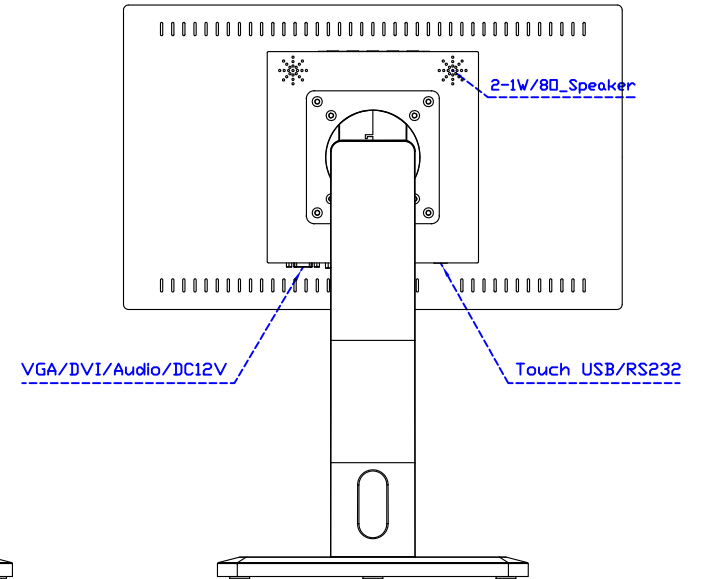

觸控界面：

固定方式：

AIM-TMPCT185-R11W	USB (多點*10)	無底座 VESA 孔固定
AIM-TMPCT185-R12W	RS232 (單點)	
AIM-TMOPPCT185-R11W	USB (多點*10)	嵌入型固定
AIM-TMOPPCT185-R12W	RS232 (單點)	

AIM-TMPCT185-R11W V	USB (多點*10)	立型底座 1.1kg
AIM-TMPCT185-R12W V	RS232 (單點)	
AIM-TMPCT185-R11W Y	USB (多點*10)	人體工學底座 3kg
AIM-TMPCT185-R12W Y	RS232 (單點)	

AIM-TMPCT185-R11W Y

3 Year Warranty
LCD Panel 1 Year

18.5" Touch Monitor.
(VESA Mount)

AIM-TMPCT185-R11W_R13W

18.5" Embedded Touch Monitor.
(Open Frame)

AIM-TM0PPCT185-R11W_R13W

18.5" Desktop Touch Monitor.
(PQS Stand)

AIM-TMPCT185-R11wV_R13wV

18.5" Desktop Touch Monitor.
(Ergonomic Stand)

AIM-TMPCT185-R11WY_R13WY