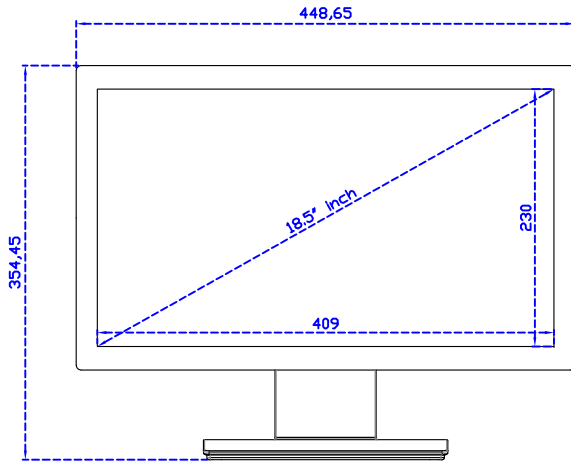

18.5" 全平面投射電容式多點觸控螢幕 (1366*768)

顯示器規格：

顯示面積	409 × 230 mm
點距	0.300 × 0.300 mm
亮度	250 cd/m ²
對比度	1000 : 1
解析度(邏輯像素)	1366 x 768 (WXGA)
可視角度	左右 170° ; 上下 160°
反應時間	5ms (Tr + Tf)
液晶色彩	16.7M
支援解析度	640×480 ; 800×600 ; 1024×768 ; 1280×720 ; 1366×768
信號輸入	VGA ; Audio ; DVI
音效	1W (8Ω) × 2
OSD 控制功能	◎功能選單/選擇◎ - ◎ + ◎自動調整/離開◎電源
電源輸入、消耗功率	DC 12V ; ≤13w (DC Jack Φ2.1mm)
儲存、操作溫度	-20~60°C ; 0~50°C
壁掛孔位	75×75 ; 100×100 mm
外觀顏色	黑色 (OEM 其它顏色)
尺寸、淨重(不含底座)	448.65 × 273.8 × 46 mm ; 4.5 kg (W×H×D)(不含底座)
外箱尺寸、總重	550 × 400 × 180 mm ; 6 kg (W×H×D)
配件包	VGA 線/音源線/AC90~260V 變壓器/電源線/USB 或 RS232 觸控線/高級擦拭布/ 驅動光碟 ※DVI 線 (選購)

AIM-TMPCT185-R11W V

※規格若有異動，恕不另行通知，依出貨實機為主!

18.5" 全平面投射電容式多點觸控螢幕 (1366*768)

觸控特色：

操作方式	使用電容式觸控筆、手指
線性誤差	≤2.5mm
表面硬度	≥7H
使用壽命	無限制
應用範圍	適合點控、書寫、簽名捕捉

軟體特色：

繪圖測試	測試觸控點位置與線性表現
控制器設定	支援多作業系統
語言介面	繁中、簡中、英、日、法、德、韓、俄、泰、捷克、丹麥、荷蘭、芬蘭、希臘、波蘭、瑞典、西班牙、阿拉伯、匈牙利、義大利、挪威文、葡萄牙、土耳其、斯洛維尼亞
滑鼠模擬	手動滑鼠左右鍵、自動滑鼠左右鍵 (PDA 功能)
觸控模式	繪圖模式、按鍵模式、關閉觸控功能選項
雙觸擊設定	可調整雙擊速度、可調整雙擊區域面積大小
發聲設定	無聲模式、觸控時發聲模式、觸控離開時發聲模式
顯示器設定	支援顯示器旋轉、支援多重顯示器、支援顯示器分割
區域設定	支援二分劃及四分劃畫面觸控、支援自定義活動區域觸控
邊緣補償	支援多方向觸控補償及自定義補償參數。
驅動程式	支援全系列 Windows-32/64 位元 作業系統 支援 Android ; 支援 Linux ; 支援 MAC

AIM-TMPCT185-R11W Y

3 Year Warranty
LCD Panel 1 Year

18.5" Touch Monitor.
(VESA Mount)

AIM-TMPCT185-R11W_R13W

18.5" Embedded Touch Monitor.
(Open Frame)

AIM-TM0PPCT185-R11W_R13W

18.5" Desktop Touch Monitor.
(PQS Stand)

AIM-TMPCT185-R11wV_R13wV

18.5" Desktop Touch Monitor.
(Ergonomic Stand)

AIM-TMPCT185-R11WY_R13WY