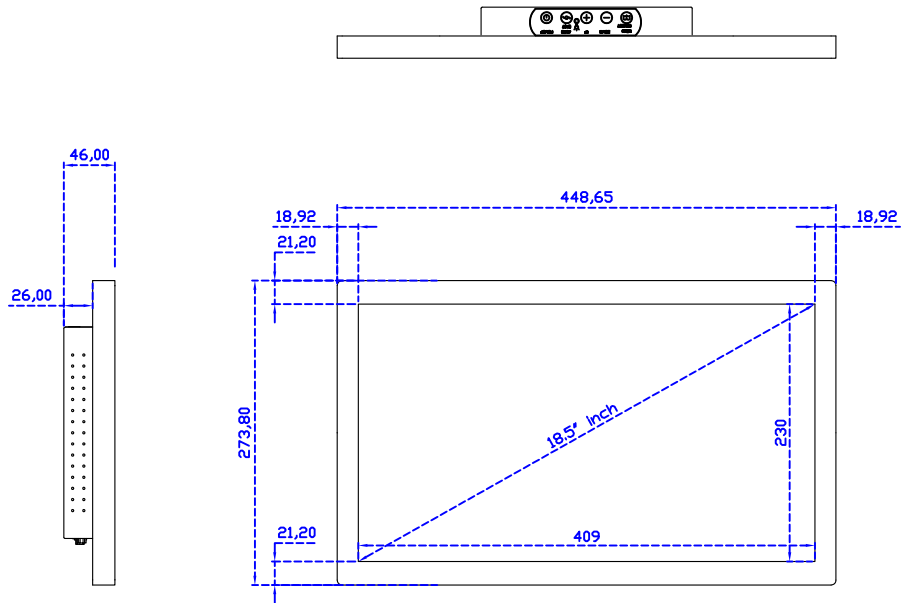

18.5" 全平面投射電容式多點觸控螢幕 (1366*768)

顯示器規格：

顯示面積	409 × 230 mm
點距	0.300 × 0.300 mm
亮度	250 cd/m ²
對比度	1000 : 1
解析度(邏輯像素)	1366 x 768 (WXGA)
可視角度	左右 170° ; 上下 160°
反應時間	5ms (Tr + Tf)
液晶色彩	16.7M
支援解析度	640×480 ; 800×600 ; 1024×768 ; 1280×720 ; 1366×768
信號輸入	VGA ; Audio ; DVI
音效	1W (8Ω) × 2
OSD 控制功能	◎功能選單/選擇◎ - ◎ + ◎自動調整/離開◎電源
電源輸入、消耗功率	DC 12V ; ≤13w (DC Jack Φ2.1mm)
儲存、操作溫度	-20~60°C ; 0~50°C
壁掛孔位	75×75 ; 100×100 mm
外觀顏色	黑色 (OEM 其它顏色)
尺寸、淨重(不含底座)	448.65 × 273.8 × 46 mm ; 4.5 kg (W×H×D)(不含底座)
外箱尺寸、總重	550 × 400 × 180 mm ; 6 kg (W×H×D)
配件包	VGA 線/音源線/AC90~260V 變壓器/電源線/USB 或 RS232 觸控線/高級擦拭布/ 驅動光碟 ※DVI 線 (選購)

AIM-TMPCT185-R11W V

※規格若有異動，恕不另行通知，依出貨實機為主!

18.5" 全平面投射電容式多點觸控螢幕 (1366*768)

觸控特色：

操作方式	使用電容式觸控筆、手指
線性誤差	≤2.5mm
表面硬度	≥7H
使用壽命	無限制
應用範圍	適合點控、書寫、簽名捕捉

軟體特色：

繪圖測試	測試觸控點位置與線性表現
控制器設定	支援多作業系統
語言介面	繁中、簡中、英、日、法、德、韓、俄、泰、捷克、丹麥、荷蘭、芬蘭、希臘、波蘭、瑞典、西班牙、阿拉伯、匈牙利、義大利、挪威文、葡萄牙、土耳其、斯洛維尼亞
滑鼠模擬	手動滑鼠左右鍵、自動滑鼠左右鍵 (PDA 功能)
觸控模式	繪圖模式、按鍵模式、關閉觸控功能選項
雙觸擊設定	可調整雙擊速度、可調整雙擊區域面積大小
發聲設定	無聲模式、觸控時發聲模式、觸控離開時發聲模式
顯示器設定	支援顯示器旋轉、支援多重顯示器、支援顯示器分割
區域設定	支援二分劃及四分劃畫面觸控、支援自定義活動區域觸控
邊緣補償	支援多方向觸控補償及自定義補償參數。
驅動程式	支援全系列 Windows-32/64 位元 作業系統 支援 Android ; 支援 Linux ; 支援 MAC

AIM-TMPCT185-R11W Y

3 Year Warranty
LCD Panel 1 Year

18.5" Touch Monitor.
(VESA Mount)

AIM-TMPCT185-R11W_R13W

18.5" Embedded Touch Monitor.
(Open Frame)

AIM-TM0PPCT185-R11W_R13W

18.5" Desktop Touch Monitor.
(PQS Stand)

AIM-TMPCT185-R11wV_R13wV

18.5" Desktop Touch Monitor.
(Ergonomic Stand)

AIM-TMPCT185-R11WY_R13WY