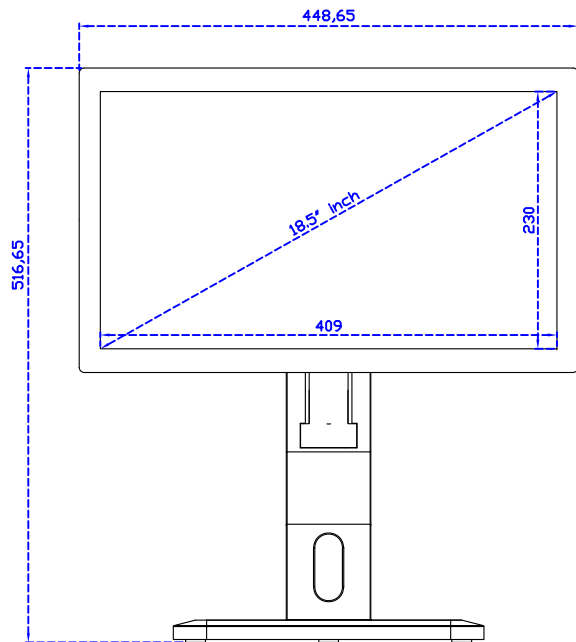

18.5" 全平面投射電容式多點觸控螢幕 (1366*768)

顯示器規格：

顯示面積	409 × 230 mm
點距	0.300 × 0.300 mm
亮度	250 cd/m ²
對比度	1000 : 1
解析度(邏輯像素)	1366 x 768 (WXGA)
可視角度	左右 170° ; 上下 160°
反應時間	5ms (Tr + Tf)
液晶色彩	16.7M
支援解析度	640×480 ; 800×600 ; 1024×768 ; 1280×720 ; 1366×768
信號輸入	VGA ; Audio ; DVI
音效	1W (8Ω) × 2
OSD 控制功能	◎功能選單/選擇◎ - ◎ + ◎自動調整/離開◎電源
電源輸入、消耗功率	DC 12V ; ≤13w (DC Jack Φ2.1mm)
儲存、操作溫度	-20~60°C ; 0~50°C
壁掛孔位	75×75 ; 100×100 mm
外觀顏色	黑色 (OEM 其它顏色)
尺寸、淨重(不含底座)	448.65 × 273.8 × 46 mm ; 4.5 kg (W×H×D)(不含底座)
外箱尺寸、總重	550 × 400 × 180 mm ; 6 kg (W×H×D)
配件包	VGA 線/音源線/AC90~260V 變壓器/電源線/USB 或 RS232 觸控線/高級擦拭布/ 驅動光碟 ※DVI 線 (選購)

AIM-TMPCT185-R11W Y

3 Year Warranty
LCD Panel 1 Year

18.5" Touch Monitor.
(VESA Mount)

AIM-TMPCT185-R11W_R13W

18.5" Embedded Touch Monitor.
(Open Frame)

AIM-TM0PPCT185-R11W_R13W

18.5" Desktop Touch Monitor.
(PQS Stand)

AIM-TMPCT185-R11wV_R13wV

18.5" Desktop Touch Monitor.
(Ergonomic Stand)

AIM-TMPCT185-R11WY_R13WY