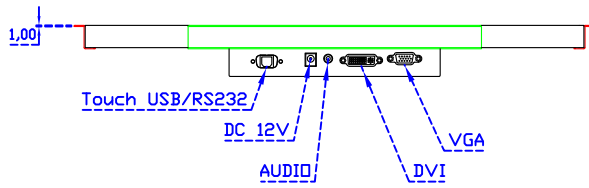

AIM-TMPCT185-R11W Y

3 Year Warranty
LCD Panel 1 Year

18.5" Touch Monitor.
(VESA Mount)

AIM-TMPCT185-R11W_R13W

18.5" Embedded Touch Monitor.
(Open Frame)

AIM-TM0PPCT185-R11W_R13W

18.5" Desktop Touch Monitor.
(PQS Stand)

AIM-TMPCT185-R11wV_R13wV

18.5" Desktop Touch Monitor.
(Ergonomic Stand)

AIM-TMPCT185-R11WY_R13WY