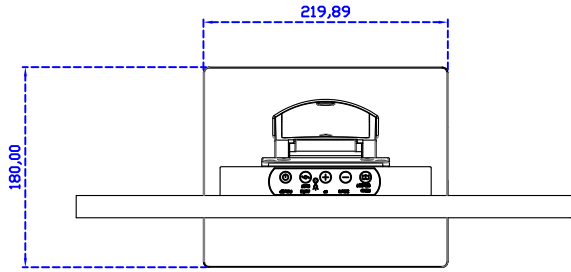

AIM-TMPCT185-R11W Y

3 Year Warranty
LCD Panel 1 Year

18.5" Touch Monitor.
(VESA Mount)

AIM-TMPCT185-R11W_R13W

18.5" Embedded Touch Monitor.
(Open Frame)

AIM-TM0PPCT185-R11W_R13W

18.5" Desktop Touch Monitor.
(PQS Stand)

AIM-TMPCT185-R11wV_R13wV

18.5" Desktop Touch Monitor.
(Ergonomic Stand)

AIM-TMPCT185-R11WY_R13WY