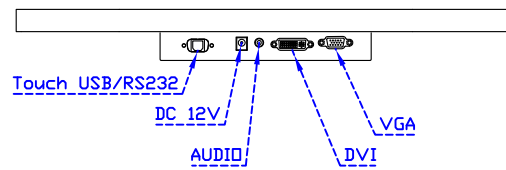

AIM-TMPCT185-R11W V

※規格若有異動，恕不另行通知，依出貨實機為主!

18.5" 全平面投射電容式多點觸控螢幕 (1366*768)

觸控特色：

操作方式	使用電容式觸控筆、手指
線性誤差	≤2.5mm
表面硬度	≥7H
使用壽命	無限制
應用範圍	適合點控、書寫、簽名捕捉

軟體特色：

繪圖測試	測試觸控點位置與線性表現
控制器設定	支援多作業系統
語言介面	繁中、簡中、英、日、法、德、韓、俄、泰、捷克、丹麥、荷蘭、芬蘭、希臘、波蘭、瑞典、西班牙、阿拉伯、匈牙利、義大利、挪威文、葡萄牙、土耳其、斯洛維尼亞
滑鼠模擬	手動滑鼠左右鍵、自動滑鼠左右鍵 (PDA 功能)
觸控模式	繪圖模式、按鍵模式、關閉觸控功能選項
雙觸擊設定	可調整雙擊速度、可調整雙擊區域面積大小
發聲設定	無聲模式、觸控時發聲模式、觸控離開時發聲模式
顯示器設定	支援顯示器旋轉、支援多重顯示器、支援顯示器分割
區域設定	支援二分劃及四分劃畫面觸控、支援自定義活動區域觸控
邊緣補償	支援多方向觸控補償及自定義補償參數。
驅動程式	支援全系列 Windows-32/64 位元 作業系統 支援 Android ; 支援 Linux ; 支援 MAC

AIM-TMPCT185-R11W Y

3 Year Warranty
LCD Panel 1 Year

18.5" Touch Monitor.
(VESA Mount)

AIM-TMPCT185-R11W_R13W

18.5" Embedded Touch Monitor.
(Open Frame)

AIM-TM0PPCT185-R11W_R13W

18.5" Desktop Touch Monitor.
(PQS Stand)