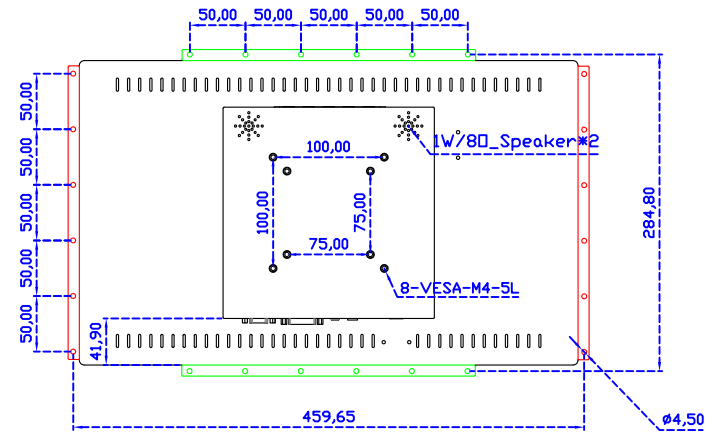

AIM-TMPCT185-R11W Y

3 Year Warranty
LCD Panel 1 Year

18.5" Touch Monitor.
(VESA Mount)

AIM-TMPCT185-R11W_R13W

18.5" Embedded Touch Monitor.
(Open Frame)

AIM-TM0PPCT185-R11W_R13W

18.5" Desktop Touch Monitor.
(PQS Stand)

AIM-TMPCT185-R11wV_R13wV

18.5" Desktop Touch Monitor.
(Ergonomic Stand)

AIM-TMPCT185-R11WY_R13WY