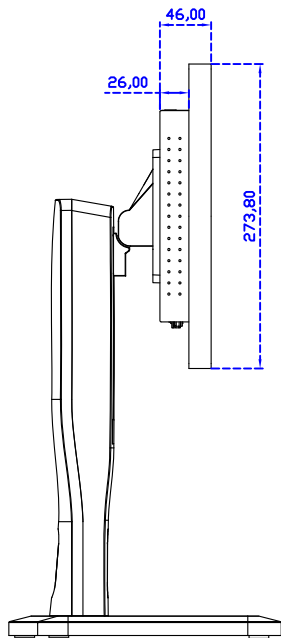

觸控界面：

固定方式：

AIM-TMPCT185-R11W	USB (多點*10)	無底座 VESA 孔固定
AIM-TMPCT185-R12W	RS232 (單點)	
AIM-TMOPPCT185-R11W	USB (多點*10)	嵌入型固定
AIM-TMOPPCT185-R12W	RS232 (單點)	

AIM-TMPCT185-R11W V	USB (多點*10)	立型底座 1.1kg
AIM-TMPCT185-R12W V	RS232 (單點)	
AIM-TMPCT185-R11W Y	USB (多點*10)	人體工學底座 3kg
AIM-TMPCT185-R12W Y	RS232 (單點)	

AIM-TMPCT185-R11W Y

3 Year Warranty
LCD Panel 1 Year

18.5" Touch Monitor.
(VESA Mount)

AIM-TMPCT185-R11W_R13W

18.5" Embedded Touch Monitor.
(Open Frame)

AIM-TM0PPCT185-R11W_R13W

18.5" Desktop Touch Monitor.
(PQS Stand)

AIM-TMPCT185-R11wV_R13wV

18.5" Desktop Touch Monitor.
(Ergonomic Stand)

AIM-TMPCT185-R11WY_R13WY