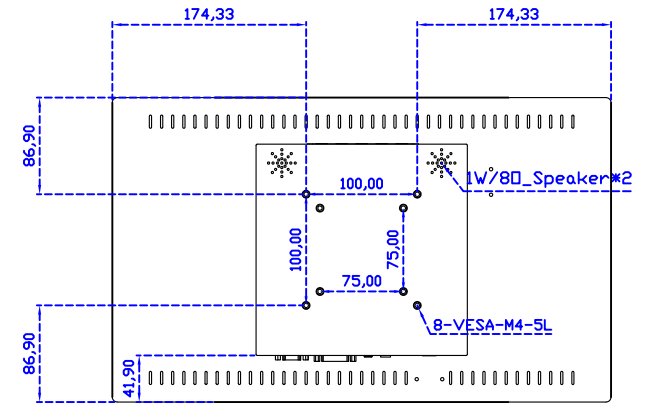

18.5" 全平面投射電容式多點觸控螢幕 (1366*768)

顯示器規格：

顯示面積	409 × 230 mm
點距	0.300 × 0.300 mm
亮度	250 cd/m ²
對比度	1000 : 1
解析度(邏輯像素)	1366 x 768 (WXGA)
可視角度	左右 170° ; 上下 160°
反應時間	5ms (Tr + Tf)
液晶色彩	16.7M
支援解析度	640×480 ; 800×600 ; 1024×768 ; 1280×720 ; 1366×768
信號輸入	VGA ; Audio ; DVI
音效	1W (8Ω) × 2
OSD 控制功能	◎功能選單/選擇◎ - ◎ + ◎自動調整/離開◎電源
電源輸入、消耗功率	DC 12V ; ≤13w (DC Jack Φ2.1mm)
儲存、操作溫度	-20~60°C ; 0~50°C
壁掛孔位	75×75 ; 100×100 mm
外觀顏色	黑色 (OEM 其它顏色)
尺寸、淨重(不含底座)	448.65 × 273.8 × 46 mm ; 4.5 kg (W×H×D)(不含底座)
外箱尺寸、總重	550 × 400 × 180 mm ; 6 kg (W×H×D)
配件包	VGA 線/音源線/AC90~260V 變壓器/電源線/USB 或 RS232 觸控線/高級擦拭布/ 驅動光碟 ※DVI 線 (選購)

AIM-TMPCT185-R11W V

※規格若有異動，恕不另行通知，依出貨實機為主!

18.5" 全平面投射電容式多點觸控螢幕 (1366*768)

觸控特色：

操作方式	使用電容式觸控筆、手指
線性誤差	≤2.5mm
表面硬度	≥7H
使用壽命	無限制
應用範圍	適合點控、書寫、簽名捕捉

軟體特色：

繪圖測試	測試觸控點位置與線性表現
控制器設定	支援多作業系統
語言介面	繁中、簡中、英、日、法、德、韓、俄、泰、捷克、丹麥、荷蘭、芬蘭、希臘、波蘭、瑞典、西班牙、阿拉伯、匈牙利、義大利、挪威文、葡萄牙、土耳其、斯洛維尼亞
滑鼠模擬	手動滑鼠左右鍵、自動滑鼠左右鍵 (PDA 功能)
觸控模式	繪圖模式、按鍵模式、關閉觸控功能選項
雙觸擊設定	可調整雙擊速度、可調整雙擊區域面積大小
發聲設定	無聲模式、觸控時發聲模式、觸控離開時發聲模式
顯示器設定	支援顯示器旋轉、支援多重顯示器、支援顯示器分割
區域設定	支援二分劃及四分劃畫面觸控、支援自定義活動區域觸控
邊緣補償	支援多方向觸控補償及自定義補償參數。
驅動程式	支援全系列 Windows-32/64 位元 作業系統 支援 Android ; 支援 Linux ; 支援 MAC

AIM-TMPCT185-R11W Y

3 Year Warranty
LCD Panel 1 Year

18.5" Touch Monitor.
(VESA Mount)

AIM-TMPCT185-R11W_R13W

18.5" Embedded Touch Monitor.
(Open Frame)

AIM-TM0PPCT185-R11W_R13W

18.5" Desktop Touch Monitor.
(PQS Stand)

AIM-TMPCT185-R11wV_R13wV

18.5" Desktop Touch Monitor.
(Ergonomic Stand)

AIM-TMPCT185-R11WY_R13WY