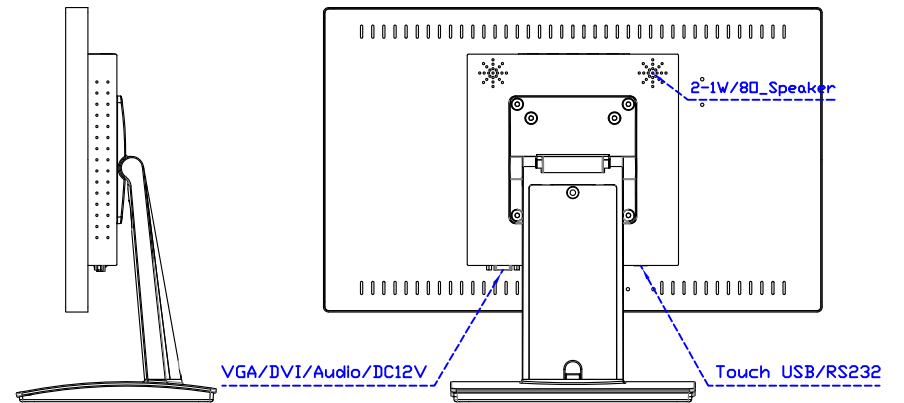

AIM-TMPCT185-R11W Y

3 Year Warranty
LCD Panel 1 Year

18.5" Touch Monitor.
(VESA Mount)

AIM-TMPCT185-R11W_R13W

18.5" Embedded Touch Monitor.
(Open Frame)

AIM-TM0PPCT185-R11W_R13W

18.5" Desktop Touch Monitor.
(PQS Stand)

AIM-TMPCT185-R11wV_R13wV

18.5" Desktop Touch Monitor.
(Ergonomic Stand)

AIM-TMPCT185-R11WY_R13WY