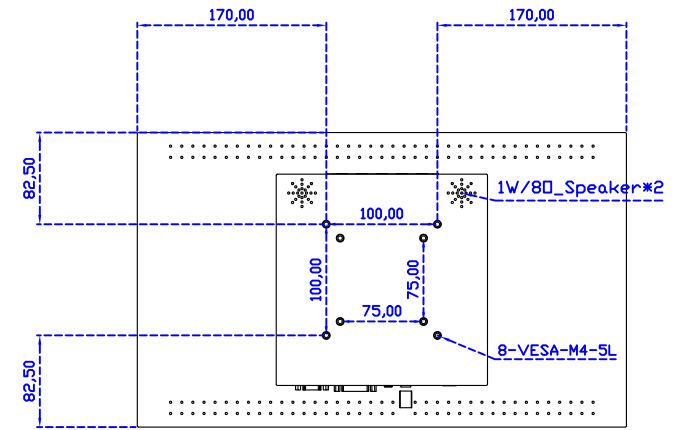

18.5" 電阻式單點觸控螢幕 (1366*768)

顯示器規格：

顯示面積	409 × 230 mm
點距	0.300 × 0.300 mm
亮度	250 cd/m ²
對比度	1000 : 1
解析度(邏輯像素)	1366 x 768 (WXGA)
可視角度	左右 170° ; 上下 160°
反應時間	5ms (Tr + Tf)
液晶色彩	16.7M
支援解析度	640×480 ; 800×600 ; 1024×768 ; 1280×720 ; 1366×768
信號輸入	VGA ; Audio ; DVI
音效	1W (8Ω) × 2
OSD 控制功能	◎功能選單/選擇◎ - ◎ + ◎自動調整/離開◎電源
電源輸入、消耗功率	DC 12V ; ≤13w (DC Jack Φ2.1mm)
儲存、操作溫度	-20~60°C ; 0~50°C
壁掛孔位	75×75 ; 100×100 mm
外觀顏色	黑色 (OEM 其它顏色)
尺寸、淨重	440 × 265 × 51 mm ; 4.2 kg (W×H×D)(不含底座)
外箱尺寸、總重	550 × 400 × 180 mm ; 5.8 kg (W×H×D)
配件包	VGA 線/音源線/AC90~260V 變壓器/電源線/USB 或 RS232 觸控線/高級觸控筆/ 高級擦拭布/驅動光碟 ※DVI 線 (選購)

※規格若有異動，恕不另行通知，依出貨實機為主！

AIM-TM5R185-R01W A

AIM-TM5R185-R01W P

18.5" 電阻式單點觸控螢幕 (1366*768)

觸控特色：

操作方式	使用觸控筆、手指、戴有手套的手指
作動力	≤50g
線性誤差	≤1.5%
表面硬度	≥3H
使用壽命	≥35,000,000 單點敲擊
應用範圍	適合點控、書寫、簽名捕捉

軟體特色：

基本校正	4 點校正
進階校正	9 點邊緣補償、25 點線性補償
繪圖測試	測試觸控點位置與線性表現
控制器設定	支援多作業系統
語言介面	繁中、簡中、英、日、法、德、韓、俄、泰、捷克、丹麥、荷蘭、芬蘭、希臘、波蘭、瑞典、西班牙、阿拉伯、匈牙利、義大利、挪威文、葡萄牙、土耳其、斯洛維尼亞
滑鼠模擬	手動滑鼠左右鍵、自動滑鼠左右鍵 (PDA 功能)
觸控模式	繪圖模式、按鍵模式、關閉觸控功能選項
雙觸擊設定	可調整雙擊速度、可調整雙擊區域面積大小
發聲設定	無聲模式、觸控時發聲模式、觸控離開時發聲模式
連接設定	支援 Windows 與 Linux COM1~COM255 支援 MS-DOS COM1~COM8
顯示器設定	支援顯示器旋轉、支援多重顯示器、支援顯示器分割
驅動程式	支援全系列 Windows-32/64 位元 作業系統 支援 Android ; 支援 Linux ; 支援 MAC

AIM-TM5R185-R01W V

AIM-TM5R185-R01W Y

3 Year Warranty
LCD Panel 1 Year

18.5" Touch Monitor.
 (VESA Mount)

AIM-TMxxxx185-R01W_R03W

18.5" Embedded Touch Monitor.
(Open Frame)

AIM-TMOPxxxx185-R01W_R03W

18.5" Desktop Touch Monitor.
(Foldable Stand)

AIM-TMxxxx185-R01WA_R03WA

18.5" Desktop Touch Monitor.
(Photo Stand)

AIM-TMxxxx185-R01WP_R03WP

18.5" Desktop Touch Monitor.
(POS Stand)

AIM-TMxxx185-R01WV_R03WV

18.5" Desktop Touch Monitor.
(Ergonomic Stand)