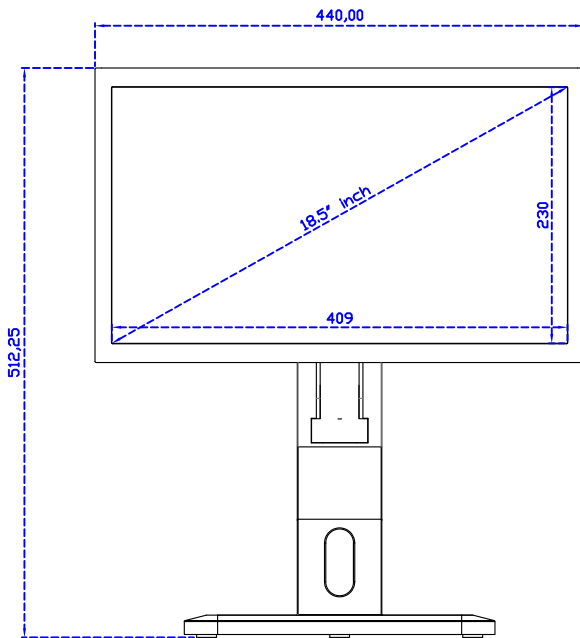

18.5" 電阻式單點觸控螢幕 (1366*768)

顯示器規格：

顯示面積	409 × 230 mm
點距	0.300 × 0.300 mm
亮度	250 cd/m ²
對比度	1000 : 1
解析度(邏輯像素)	1366 x 768 (WXGA)
可視角度	左右 170° ; 上下 160°
反應時間	5ms (Tr + Tf)
液晶色彩	16.7M
支援解析度	640×480 ; 800×600 ; 1024×768 ; 1280×720 ; 1366×768
信號輸入	VGA ; Audio ; DVI
音效	1W (8Ω) × 2
OSD 控制功能	◎功能選單/選擇◎ - ◎ + ◎自動調整/離開◎電源
電源輸入、消耗功率	DC 12V ; ≤13w (DC Jack Φ2.1mm)
儲存、操作溫度	-20~60°C ; 0~50°C
壁掛孔位	75×75 ; 100×100 mm
外觀顏色	黑色 (OEM 其它顏色)
尺寸、淨重	440 × 265 × 51 mm ; 4.2 kg (W×H×D)(不含底座)
外箱尺寸、總重	550 × 400 × 180 mm ; 5.8 kg (W×H×D)
配件包	VGA 線/音源線/AC90~260V 變壓器/電源線/USB 或 RS232 觸控線/高級觸控筆/ 高級擦拭布/驅動光碟 ※DVI 線 (選購)

AIM-TM5R185-R01W V

AIM-TM5R185-R01W Y

3 Year Warranty
LCD Panel 1 Year

18.5" Touch Monitor.
 (VESA Mount)

AIM-TMxxxx185-R01W_R03W

18.5" Embedded Touch Monitor.
(Open Frame)

AIM-TMOPxxxx185-R01W_R03W

18.5" Desktop Touch Monitor.
(Foldable Stand)

AIM-TMxxxx185-R01WA_R03WA

18.5" Desktop Touch Monitor.
(Photo Stand)

AIM-TMxxxx185-R01WP_R03WP

18.5" Desktop Touch Monitor.
(POS Stand)

AIM-TMxxx185-R01WV_R03WV

18.5" Desktop Touch Monitor.
(Ergonomic Stand)