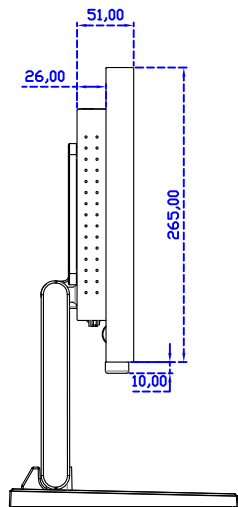

固定方式：

AIM-TM5R185-R01W	USB	無底座 VESA 孔固定
AIM-TM5R185-R02W	RS232	
AIM-TMOP5R185-R01W	USB	嵌入式固定
AIM-TMOP5R185-R02W	RS232	
AIM-TM5R185-R01W A	USB	摺疊底座 1.4kg
AIM-TM5R185-R02W A	RS232	
AIM-TM5R185-R01W P	USB	相框底座 1kg
AIM-TM5R185-R02W P	RS232	
AIM-TM5R185-R01W V	USB	立型底座 1.1kg
AIM-TM5R185-R02W V	RS232	
AIM-TM5R185-R01W Y	USB	人體工學底座 3kg
AIM-TM5R185-R02W Y	RS232	

18.5" 電阻式單點觸控螢幕 (1366*768)

顯示器規格：

顯示面積	409 × 230 mm
點距	0.300 × 0.300 mm
亮度	250 cd/m ²
對比度	1000 : 1
解析度(邏輯像素)	1366 x 768 (WXGA)
可視角度	左右 170° ; 上下 160°
反應時間	5ms (Tr + Tf)
液晶色彩	16.7M
支援解析度	640×480 ; 800×600 ; 1024×768 ; 1280×720 ; 1366×768
信號輸入	VGA ; Audio ; DVI
音效	1W (8Ω) × 2
OSD 控制功能	◎功能選單/選擇◎ - ◎ + ◎自動調整/離開◎電源
電源輸入、消耗功率	DC 12V ; ≤13w (DC Jack Φ2.1mm)
儲存、操作溫度	-20~60°C ; 0~50°C
壁掛孔位	75×75 ; 100×100 mm
外觀顏色	黑色 (OEM 其它顏色)
尺寸、淨重	440 × 265 × 51 mm ; 4.2 kg (W×H×D)(不含底座)
外箱尺寸、總重	550 × 400 × 180 mm ; 5.8 kg (W×H×D)
配件包	VGA 線/音源線/AC90~260V 變壓器/電源線/USB 或 RS232 觸控線/高級觸控筆/ 高級擦拭布/驅動光碟 ※DVI 線 (選購)

AIM-TM5R185-R01W V

AIM-TM5R185-R01W Y

3 Year Warranty
LCD Panel 1 Year

18.5" Touch Monitor.
 (VESA Mount)

AIM-TMxxxx185-R01W_R03W

18.5" Embedded Touch Monitor.
(Open Frame)

AIM-TMOPxxxx185-R01W_R03W

18.5" Desktop Touch Monitor.
(Foldable Stand)

AIM-TMxxxx185-R01WA_R03WA

18.5" Desktop Touch Monitor.
(Photo Stand)

AIM-TMxxxx185-R01WP_R03WP

18.5" Desktop Touch Monitor.
(POS Stand)

AIM-TMxxx185-R01WV_R03WV

18.5" Desktop Touch Monitor.
(Ergonomic Stand)