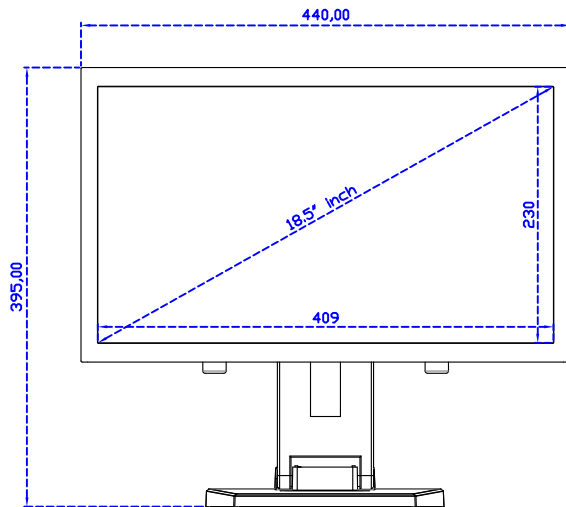

18.5" 電阻式單點觸控螢幕 (1366*768)

顯示器規格：

顯示面積	409 × 230 mm
點距	0.300 × 0.300 mm
亮度	250 cd/m ²
對比度	1000 : 1
解析度(邏輯像素)	1366 x 768 (WXGA)
可視角度	左右 170° ; 上下 160°
反應時間	5ms (Tr + Tf)
液晶色彩	16.7M
支援解析度	640×480 ; 800×600 ; 1024×768 ; 1280×720 ; 1366×768
信號輸入	VGA ; Audio ; DVI
音效	1W (8Ω) × 2
OSD 控制功能	◎功能選單/選擇◎ - ◎ + ◎自動調整/離開◎電源
電源輸入、消耗功率	DC 12V ; ≤13w (DC Jack Φ2.1mm)
儲存、操作溫度	-20~60°C ; 0~50°C
壁掛孔位	75×75 ; 100×100 mm
外觀顏色	黑色 (OEM 其它顏色)
尺寸、淨重	440 × 265 × 51 mm ; 4.2 kg (W×H×D)(不含底座)
外箱尺寸、總重	550 × 400 × 180 mm ; 5.8 kg (W×H×D)
配件包	VGA 線/音源線/AC90~260V 變壓器/電源線/USB 或 RS232 觸控線/高級觸控筆/ 高級擦拭布/驅動光碟 ※DVI 線 (選購)

AIM-TM5R185-R01W V

AIM-TM5R185-R01W Y

3 Year Warranty
LCD Panel 1 Year

18.5" Touch Monitor.
 (VESA Mount)

AIM-TMxxxx185-R01W_R03W

18.5" Embedded Touch Monitor.
(Open Frame)

AIM-TMOPxxxx185-R01W_R03W

18.5" Desktop Touch Monitor.
(Foldable Stand)

AIM-TMxxxx185-R01WA_R03WA

18.5" Desktop Touch Monitor.
(Photo Stand)

AIM-TMxxxx185-R01WP_R03WP

18.5" Desktop Touch Monitor.
(POS Stand)

AIM-TMxxx185-R01WV_R03WV

18.5" Desktop Touch Monitor.
(Ergonomic Stand)