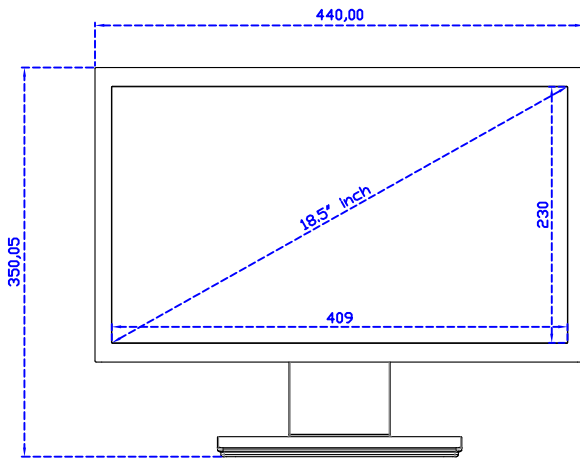

18.5" 電阻式單點觸控螢幕 (1366*768)

顯示器規格：

顯示面積	409 × 230 mm
點距	0.300 × 0.300 mm
亮度	250 cd/m ²
對比度	1000 : 1
解析度(邏輯像素)	1366 x 768 (WXGA)
可視角度	左右 170° ; 上下 160°
反應時間	5ms (Tr + Tf)
液晶色彩	16.7M
支援解析度	640×480 ; 800×600 ; 1024×768 ; 1280×720 ; 1366×768
信號輸入	VGA ; Audio ; DVI
音效	1W (8Ω) × 2
OSD 控制功能	◎功能選單/選擇◎ - ◎ + ◎自動調整/離開◎電源
電源輸入、消耗功率	DC 12V ; ≤13w (DC Jack Φ2.1mm)
儲存、操作溫度	-20~60°C ; 0~50°C
壁掛孔位	75×75 ; 100×100 mm
外觀顏色	黑色 (OEM 其它顏色)
尺寸、淨重	440 × 265 × 51 mm ; 4.2 kg (W×H×D)(不含底座)
外箱尺寸、總重	550 × 400 × 180 mm ; 5.8 kg (W×H×D)
配件包	VGA 線/音源線/AC90~260V 變壓器/電源線/USB 或 RS232 觸控線/高級觸控筆/ 高級擦拭布/驅動光碟 ※DVI 線 (選購)

AIM-TM5R185-R01W V

AIM-TM5R185-R01W Y

3 Year Warranty
LCD Panel 1 Year

18.5" Touch Monitor.
 (VESA Mount)

AIM-TMxxxx185-R01W_R03W

18.5" Embedded Touch Monitor.
(Open Frame)

AIM-TMOPxxxx185-R01W_R03W

18.5" Desktop Touch Monitor.
(Foldable Stand)

AIM-TMxxxx185-R01WA_R03WA

18.5" Desktop Touch Monitor.
(Photo Stand)

AIM-TMxxxx185-R01WP_R03WP

18.5" Desktop Touch Monitor.
(POS Stand)

AIM-TMxxx185-R01WV_R03WV

18.5" Desktop Touch Monitor.
(Ergonomic Stand)