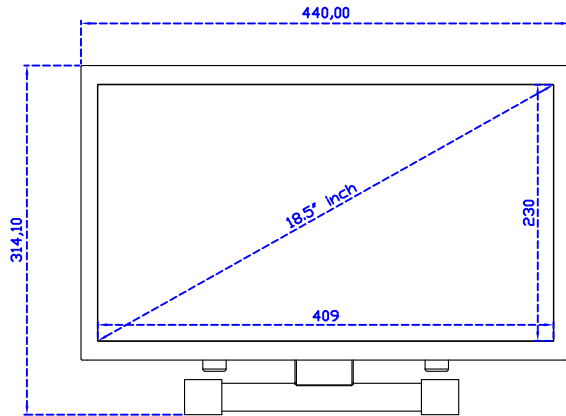

18.5" 電阻式單點觸控螢幕 (1366*768)

顯示器規格：

顯示面積	409 × 230 mm
點距	0.300 × 0.300 mm
亮度	250 cd/m ²
對比度	1000 : 1
解析度(邏輯像素)	1366 x 768 (WXGA)
可視角度	左右 170° ; 上下 160°
反應時間	5ms (Tr + Tf)
液晶色彩	16.7M
支援解析度	640×480 ; 800×600 ; 1024×768 ; 1280×720 ; 1366×768
信號輸入	VGA ; Audio ; DVI
音效	1W (8Ω) × 2
OSD 控制功能	◎功能選單/選擇◎ - ◎ + ◎自動調整/離開◎電源
電源輸入、消耗功率	DC 12V ; ≤13w (DC Jack Φ2.1mm)
儲存、操作溫度	-20~60°C ; 0~50°C
壁掛孔位	75×75 ; 100×100 mm
外觀顏色	黑色 (OEM 其它顏色)
尺寸、淨重	440 × 265 × 51 mm ; 4.2 kg (W×H×D)(不含底座)
外箱尺寸、總重	550 × 400 × 180 mm ; 5.8 kg (W×H×D)
配件包	VGA 線/音源線/AC90~260V 變壓器/電源線/USB 或 RS232 觸控線/高級觸控筆/ 高級擦拭布/驅動光碟 ※DVI 線 (選購)

AIM-TM5R185-R01W V

AIM-TM5R185-R01W Y

3 Year Warranty
LCD Panel 1 Year

18.5" Touch Monitor.
 (VESA Mount)

AIM-TMxxxx185-R01W_R03W

18.5" Embedded Touch Monitor.
(Open Frame)

AIM-TMOPxxxx185-R01W_R03W

18.5" Desktop Touch Monitor.
(Foldable Stand)

AIM-TMxxxx185-R01WA_R03WA

18.5" Desktop Touch Monitor.
(Photo Stand)

AIM-TMxxxx185-R01WP_R03WP

18.5" Desktop Touch Monitor.
(POS Stand)

AIM-TMxxx185-R01WV_R03WV

18.5" Desktop Touch Monitor.
(Ergonomic Stand)