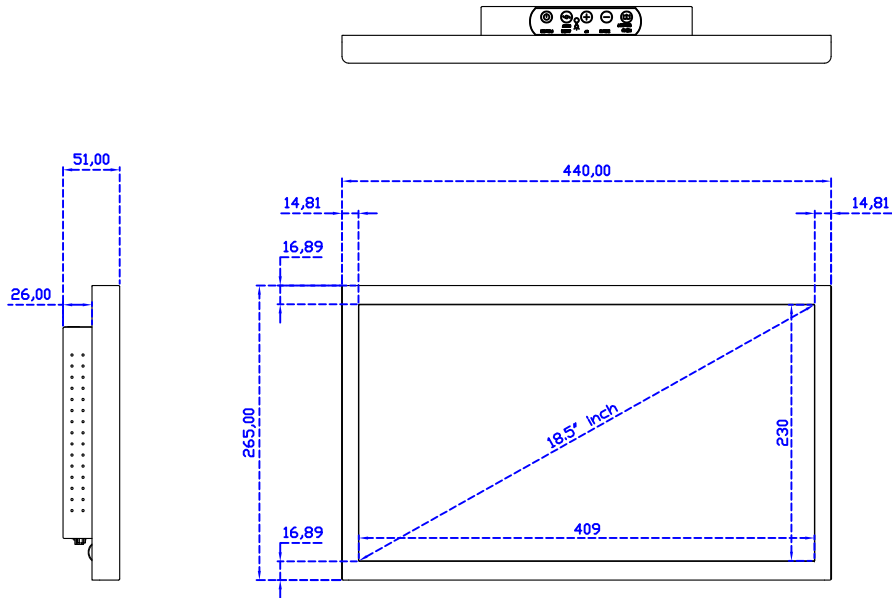

18.5" 電阻式單點觸控螢幕 (1366*768)

顯示器規格：

顯示面積	409 × 230 mm
點距	0.300 × 0.300 mm
亮度	250 cd/m ²
對比度	1000 : 1
解析度(邏輯像素)	1366 x 768 (WXGA)
可視角度	左右 170° ; 上下 160°
反應時間	5ms (Tr + Tf)
液晶色彩	16.7M
支援解析度	640×480 ; 800×600 ; 1024×768 ; 1280×720 ; 1366×768
信號輸入	VGA ; Audio ; DVI
音效	1W (8Ω) × 2
OSD 控制功能	◎功能選單/選擇◎ - ◎ + ◎自動調整/離開◎電源
電源輸入、消耗功率	DC 12V ; ≤13w (DC Jack Φ2.1mm)
儲存、操作溫度	-20~60°C ; 0~50°C
壁掛孔位	75×75 ; 100×100 mm
外觀顏色	黑色 (OEM 其它顏色)
尺寸、淨重	440 × 265 × 51 mm ; 4.2 kg (W×H×D)(不含底座)
外箱尺寸、總重	550 × 400 × 180 mm ; 5.8 kg (W×H×D)
配件包	VGA 線/音源線/AC90~260V 變壓器/電源線/USB 或 RS232 觸控線/高級觸控筆/ 高級擦拭布/驅動光碟 ※DVI 線 (選購)

※規格若有異動，恕不另行通知，依出貨實機為主！

AIM-TM5R185-R01W A

AIM-TM5R185-R01W P

18.5" 電阻式單點觸控螢幕 (1366*768)

觸控特色：

操作方式	使用觸控筆、手指、戴有手套的手指
作動力	≤50g
線性誤差	≤1.5%
表面硬度	≥3H
使用壽命	≥35,000,000 單點敲擊
應用範圍	適合點控、書寫、簽名捕捉

軟體特色：

基本校正	4 點校正
進階校正	9 點邊緣補償、25 點線性補償
繪圖測試	測試觸控點位置與線性表現
控制器設定	支援多作業系統
語言介面	繁中、簡中、英、日、法、德、韓、俄、泰、捷克、丹麥、荷蘭、芬蘭、希臘、波蘭、瑞典、西班牙、阿拉伯、匈牙利、義大利、挪威文、葡萄牙、土耳其、斯洛維尼亞
滑鼠模擬	手動滑鼠左右鍵、自動滑鼠左右鍵 (PDA 功能)
觸控模式	繪圖模式、按鍵模式、關閉觸控功能選項
雙觸擊設定	可調整雙擊速度、可調整雙擊區域面積大小
發聲設定	無聲模式、觸控時發聲模式、觸控離開時發聲模式
連接設定	支援 Windows 與 Linux COM1~COM255 支援 MS-DOS COM1~COM8
顯示器設定	支援顯示器旋轉、支援多重顯示器、支援顯示器分割
驅動程式	支援全系列 Windows-32/64 位元 作業系統 支援 Android ; 支援 Linux ; 支援 MAC

AIM-TM5R185-R01W V

AIM-TM5R185-R01W Y

3 Year Warranty
LCD Panel 1 Year

18.5" Touch Monitor.
 (VESA Mount)

AIM-TMxxxx185-R01W_R03W

18.5" Embedded Touch Monitor.
(Open Frame)

AIM-TMOPxxxx185-R01W_R03W

18.5" Desktop Touch Monitor.
(Foldable Stand)

AIM-TMxxxx185-R01WA_R03WA

18.5" Desktop Touch Monitor.
(Photo Stand)

AIM-TMxxxx185-R01WP_R03WP

18.5" Desktop Touch Monitor.
(POS Stand)

AIM-TMxxx185-R01WV_R03WV

18.5" Desktop Touch Monitor.
(Ergonomic Stand)