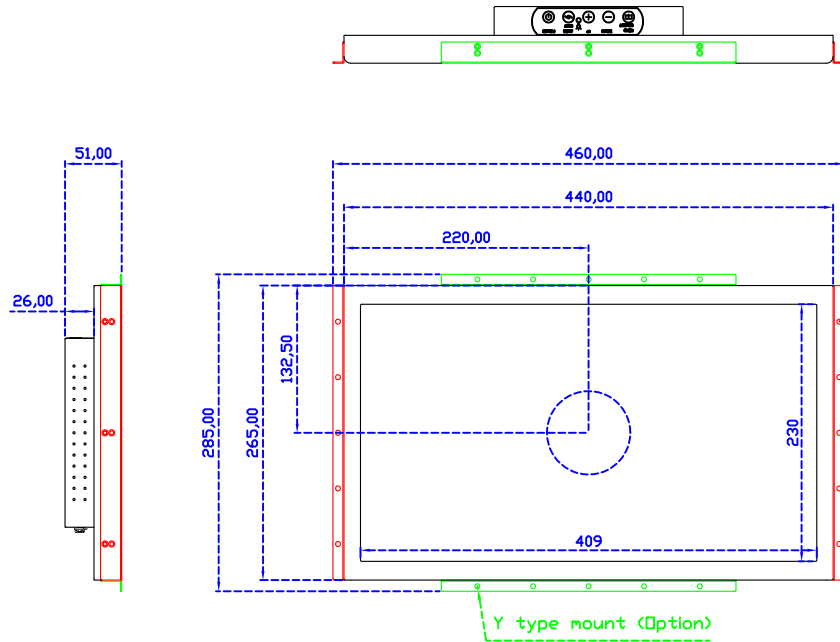

### Display Specifications :

Active Area	409 × 230 mm
Pixel Pitch	0.213 × 0.213 mm
Brightness	350 cd/m <sup>2</sup>
Contrast Ratio	1000 : 1
Resolution	1920 x 1080 ( Full HD )
Viewing Angle	L/R178° ; U/D178°
Response Time	20ms ( Tr + Tf )
Display Colors	16.7M
Display Modes	640×480 ; 800×600 ; 1024×768 ; 1280×720 ; 1280×800 ; 1280×1024 ; 1360×768 ; 1440×900 ; 1680×1050 ; 1920×1080
Signal input	VGA ; Audio ; Display Port ; HDMI
Speaker	1W ( 8Ω ) × 2
OSD Keyboard	⊙Power ⊙Auto adjust ⊕ ⊖ ⊙Menu
Power Source	DC 12V ( DC Jack Φ2.1mm )
Power Consumption	≤22w
Storage 、 Operation	-20~70°C ; -20~70°C
VESA	75×75 ; 100×100 mm
Casing Colors	Black ( OEM other colors )
Casing Size 、 Weight	440 × 265 × 51 mm ; 4.2 kg ( W×H×D ) ( Without Stand )
Carton 、 gross weight	550 × 400 × 180 mm ; 5.8 kg ( W×H×D )
Accessory	VGA cable / HDMI cable / Audio cable / AC90~260V Adapter / Power cable / USB or RS232 cable / Cleaning wipes / Driver Disk ※DP cable ( Optional )

## 18.5" Projected capacitive Multi-Touch Monitor ( 1920\*1080 )

AIM-TMPCTU185-R09W V

AIM-TMPCTU185-R09W Y

**3 Year Warranty**  
LCD Panel 1 Year

18.5" Touch Monitor.  
 (VESA Mount)

AIM-TMxxx185-R07W\_R09W

X type mount (Default)

18.5" Embedded Touch Monitor.  
(Open Frame)

18.5" Desktop Touch Monitor.  
(PQS Stand)

AIM-TMxxxx185-R07wV\_R09wV

18.5" Desktop Touch Monitor.  
(Ergonomic Stand)

AIM-TMxxxx185-R07WY\_R09WY