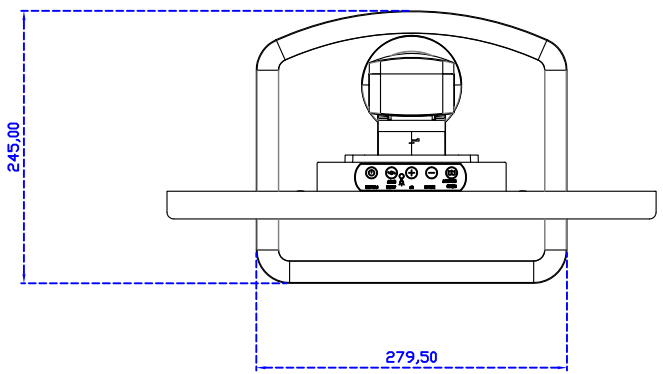

### Display Specifications :

Active Area	409 × 230 mm
Pixel Pitch	0.213 × 0.213 mm
Brightness	350 cd/m <sup>2</sup>
Contrast Ratio	1000 : 1
Resolution	1920 x 1080 ( Full HD )
Viewing Angle	L/R178° ; U/D178°
Response Time	20ms ( Tr + Tf )
Display Colors	16.7M
Display Modes	640×480 ; 800×600 ; 1024×768 ; 1280×720 ; 1280×800 ; 1280×1024 ; 1360×768 ; 1440×900 ; 1680×1050 ; 1920×1080
Signal input	VGA ; Audio ; Display Port ; HDMI
Speaker	1W ( 8Ω ) × 2
OSD Keyboard	⊙Power ⊙Auto adjust ⊕ ⊖ ⊙Menu
Power Source	DC 12V ( DC Jack Φ2.1mm )
Power Consumption	≤22w
Storage 、 Operation	-20~70°C ; -20~70°C
VESA	75×75 ; 100×100 mm
Casing Colors	Black ( OEM other colors )
Casing Size 、 Weight	440 × 265 × 51 mm ; 4.2 kg ( W×H×D ) ( Without Stand )
Carton 、 gross weight	550 × 400 × 180 mm ; 5.8 kg ( W×H×D )
Accessory	VGA cable / HDMI cable / Audio cable / AC90~260V Adapter / Power cable / USB or RS232 cable / Cleaning wipes / Driver Disk ※DP cable ( Optional )

AIM-TMPCTU185-R09W V

AIM-TMPCTU185-R09W Y

**3 Year Warranty**  
LCD Panel 1 Year

18.5" Touch Monitor.  
 (VESA Mount)

AIM-TMxxx185-R07W\_R09W

X type mount (Default)

18.5" Embedded Touch Monitor.  
(Open Frame)

AIM-TMOPxxxx185-R07W\_R09W

18.5" Desktop Touch Monitor.  
(Foldable Stand)

AIM-TMxxxx185-R07WA\_R09WA

DC\_12V/DP/HDMI/VGA/Audio

Touch\_USB/RS232

18.5" Desktop Touch Monitor.  
(Photo Stand)

AIM-TMxxxx185-R07WP\_R09WP

18.5" Desktop Touch Monitor.  
(PQS Stand)

AIM-TMxxxx185-R07wV\_R09wV

18.5" Desktop Touch Monitor.  
(Ergonomic Stand)

AIM-TMxxxx185-R07WY\_R09WY