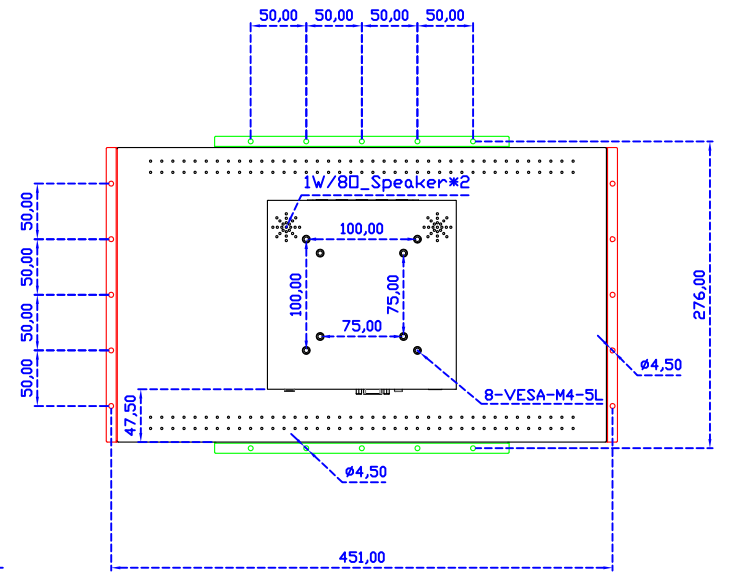

### Display Specifications :

Active Area	409 × 230 mm
Pixel Pitch	0.213 × 0.213 mm
Brightness	350 cd/m <sup>2</sup>
Contrast Ratio	1000 : 1
Resolution	1920 x 1080 ( Full HD )
Viewing Angle	L/R178° ; U/D178°
Response Time	20ms ( Tr + Tf )
Display Colors	16.7M
Display Modes	640×480 ; 800×600 ; 1024×768 ; 1280×720 ; 1280×800 ; 1280×1024 ; 1360×768 ; 1440×900 ; 1680×1050 ; 1920×1080
Signal input	VGA ; Audio ; Display Port ; HDMI
Speaker	1W ( 8Ω ) × 2
OSD Keyboard	⊙Power ⊙Auto adjust ⊕ ⊖ ⊙Menu
Power Source	DC 12V ( DC Jack Φ2.1mm )
Power Consumption	≤22w
Storage 、 Operation	-20~70°C ; -20~70°C
VESA	75×75 ; 100×100 mm
Casing Colors	Black ( OEM other colors )
Casing Size 、 Weight	440 × 265 × 51 mm ; 4.2 kg ( W×H×D ) ( Without Stand )
Carton 、 gross weight	550 × 400 × 180 mm ; 5.8 kg ( W×H×D )
Accessory	VGA cable / HDMI cable / Audio cable / AC90~260V Adapter / Power cable / USB or RS232 cable / Cleaning wipes / Driver Disk ※DP cable ( Optional )

## 18.5" Projected capacitive Multi-Touch Monitor ( 1920\*1080 )

AIM-TMPCTU185-R09W V

AIM-TMPCTU185-R09W Y

**3 Year Warranty**  
LCD Panel 1 Year

18.5" Touch Monitor.  
 (VESA Mount)

AIM-TMxxx185-R07W\_R09W

X type mount (Default)

18.5" Embedded Touch Monitor.  
(Open Frame)

18.5" Desktop Touch Monitor.  
(PQS Stand)

AIM-TMxxxx185-R07wV\_R09wV

18.5" Desktop Touch Monitor.  
(Ergonomic Stand)

AIM-TMxxxx185-R07WY\_R09WY