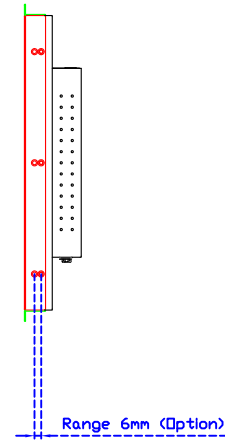

### Display Specifications :

Active Area	409 × 230 mm
Pixel Pitch	0.213 × 0.213 mm
Brightness	350 cd/m <sup>2</sup>
Contrast Ratio	1000 : 1
Resolution	1920 x 1080 ( Full HD )
Viewing Angle	L/R178° ; U/D178°
Response Time	20ms ( Tr + Tf )
Display Colors	16.7M
Display Modes	640×480 ; 800×600 ; 1024×768 ; 1280×720 ; 1280×800 ; 1280×1024 ; 1360×768 ; 1440×900 ; 1680×1050 ; 1920×1080
Signal input	VGA ; Audio ; Display Port ; HDMI
Speaker	1W ( 8Ω ) × 2
OSD Keyboard	⊙Power ⊙Auto adjust ⊕ ⊖ ⊙Menu
Power Source	DC 12V ( DC Jack Φ2.1mm )
Power Consumption	≤22w
Storage 、 Operation	-20~70°C ; -20~70°C
VESA	75×75 ; 100×100 mm
Casing Colors	Black ( OEM other colors )
Casing Size 、 Weight	440 × 265 × 51 mm ; 4.2 kg ( W×H×D ) ( Without Stand )
Carton 、 gross weight	550 × 400 × 180 mm ; 5.8 kg ( W×H×D )
Accessory	VGA cable / HDMI cable / Audio cable / AC90~260V Adapter / Power cable / USB or RS232 cable / Cleaning wipes / Driver Disk ※DP cable ( Optional )

AIM-TMPCTU185-R09W V

AIM-TMPCTU185-R09W Y

**3 Year Warranty**  
LCD Panel 1 Year

18.5" Touch Monitor.  
 (VESA Mount)

AIM-TMxxx185-R07W\_R09W

X type mount (Default)

18.5" Embedded Touch Monitor.  
(Open Frame)

AIM-TMOPxxxx185-R07W\_R09W

18.5" Desktop Touch Monitor.  
(Foldable Stand)

AIM-TMxxxx185-R07WA\_R09WA

DC\_12V/DP/HDMI/VGA/Audio

Touch\_USB/RS232

18.5" Desktop Touch Monitor.  
(Photo Stand)

AIM-TMxxxx185-R07WP\_R09WP

18.5" Desktop Touch Monitor.  
(PQS Stand)

AIM-TMxxxx185-R07wV\_R09wV

18.5" Desktop Touch Monitor.  
(Ergonomic Stand)

AIM-TMxxxx185-R07WY\_R09WY