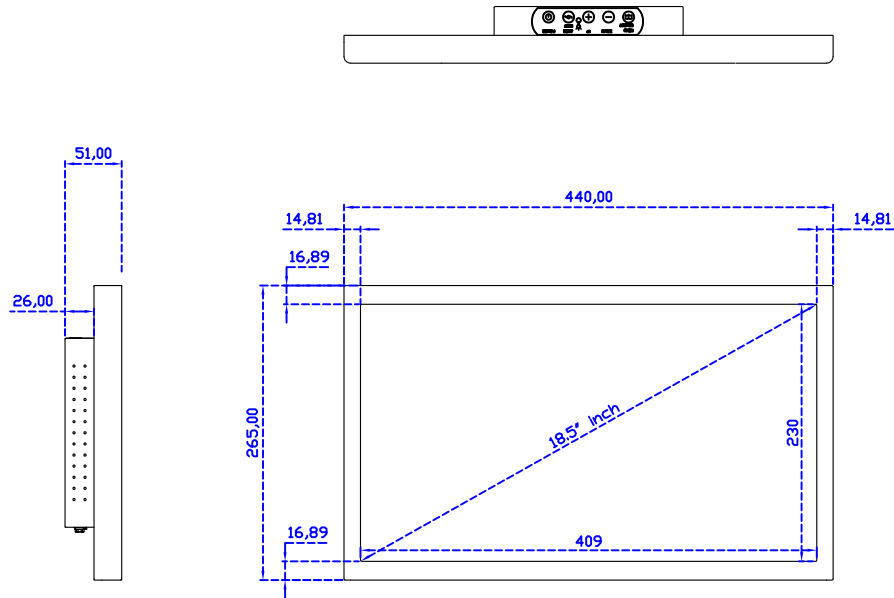

### Display Specifications :

Active Area	409 × 230 mm
Pixel Pitch	0.213 × 0.213 mm
Brightness	350 cd/m <sup>2</sup>
Contrast Ratio	1000 : 1
Resolution	1920 x 1080 ( Full HD )
Viewing Angle	L/R178° ; U/D178°
Response Time	20ms ( Tr + Tf )
Display Colors	16.7M
Display Modes	640×480 ; 800×600 ; 1024×768 ; 1280×720 ; 1280×800 ; 1280×1024 ; 1360×768 ; 1440×900 ; 1680×1050 ; 1920×1080
Signal input	VGA ; Audio ; Display Port ; HDMI
Speaker	1W ( 8Ω ) × 2
OSD Keyboard	⊙Power ⊙Auto adjust ⊕ ⊖ ⊙Menu
Power Source	DC 12V ( DC Jack Φ2.1mm )
Power Consumption	≤22w
Storage 、 Operation	-20~70°C ; -20~70°C
VESA	75×75 ; 100×100 mm
Casing Colors	Black ( OEM other colors )
Casing Size 、 Weight	440 × 265 × 51 mm ; 4.2 kg ( W×H×D ) ( Without Stand )
Carton 、 gross weight	550 × 400 × 180 mm ; 5.8 kg ( W×H×D )
Accessory	VGA cable / HDMI cable / Audio cable / AC90~260V Adapter / Power cable / USB or RS232 cable / Cleaning wipes / Driver Disk ※DP cable ( Optional )

## 18.5" Projected capacitive Multi-Touch Monitor ( 1920\*1080 )

AIM-TMPCTU185-R09W V

AIM-TMPCTU185-R09W Y

**3 Year Warranty**  
LCD Panel 1 Year

18.5" Touch Monitor.  
 (VESA Mount)

AIM-TMxxx185-R07W\_R09W

X type mount (Default)

18.5" Embedded Touch Monitor.  
(Open Frame)

18.5" Desktop Touch Monitor.  
(PQS Stand)

AIM-TMxxxx185-R07wV\_R09wV

18.5" Desktop Touch Monitor.  
(Ergonomic Stand)

AIM-TMxxxx185-R07WY\_R09WY