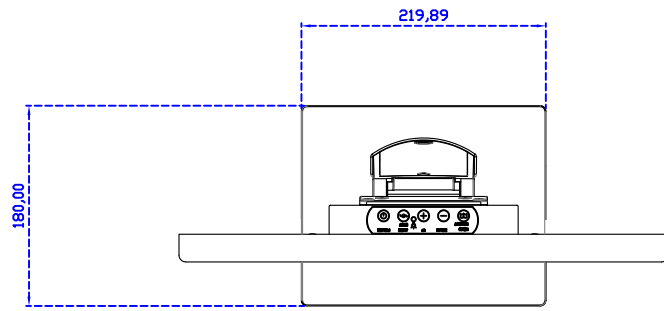

### Display Specifications :

Active Area	409 × 230 mm
Pixel Pitch	0.213 × 0.213 mm
Brightness	350 cd/m <sup>2</sup>
Contrast Ratio	1000 : 1
Resolution	1920 x 1080 ( Full HD )
Viewing Angle	L/R178° ; U/D178°
Response Time	20ms ( Tr + Tf )
Display Colors	16.7M
Display Modes	640×480 ; 800×600 ; 1024×768 ; 1280×720 ; 1280×800 ; 1280×1024 ; 1360×768 ; 1440×900 ; 1680×1050 ; 1920×1080
Signal input	VGA ; Audio ; Display Port ; HDMI
Speaker	1W ( 8Ω ) × 2
OSD Keyboard	⊙Power ⊙Auto adjust ⊕ ⊖ ⊙Menu
Power Source	DC 12V ( DC Jack Φ2.1mm )
Power Consumption	≤22w
Storage 、 Operation	-20~70°C ; -20~70°C
VESA	75×75 ; 100×100 mm
Casing Colors	Black ( OEM other colors )
Casing Size 、 Weight	440 × 265 × 51 mm ; 4.2 kg ( W×H×D ) ( Without Stand )
Carton 、 gross weight	550 × 400 × 180 mm ; 5.8 kg ( W×H×D )
Accessory	VGA cable / HDMI cable / Audio cable / AC90~260V Adapter / Power cable / USB or RS232 cable / Cleaning wipes / Driver Disk ※DP cable ( Optional )

AIM-TMOPxxxx185-R07W\_R09W

18.5" Desktop Touch Monitor.  
(Foldable Stand)

AIM-TMxxxx185-R07WA\_R09WA

DC\_12V/DP/HDMI/VGA/Audio

Touch\_USB/RS232

18.5" Desktop Touch Monitor.  
(Photo Stand)

AIM-TMxxxx185-R07WP\_R09WP

18.5" Desktop Touch Monitor.  
(PQS Stand)

AIM-TMxxxx185-R07wV\_R09wV

18.5" Desktop Touch Monitor.  
(Ergonomic Stand)

AIM-TMxxxx185-R07WY\_R09WY