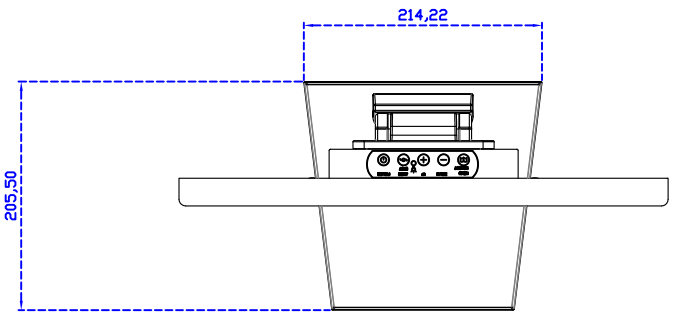

### Display Specifications :

Active Area	409 × 230 mm
Pixel Pitch	0.213 × 0.213 mm
Brightness	350 cd/m <sup>2</sup>
Contrast Ratio	1000 : 1
Resolution	1920 x 1080 ( Full HD )
Viewing Angle	L/R178° ; U/D178°
Response Time	20ms ( Tr + Tf )
Display Colors	16.7M
Display Modes	640×480 ; 800×600 ; 1024×768 ; 1280×720 ; 1280×800 ; 1280×1024 ; 1360×768 ; 1440×900 ; 1680×1050 ; 1920×1080
Signal input	VGA ; Audio ; Display Port ; HDMI
Speaker	1W ( 8Ω ) × 2
OSD Keyboard	⊙Power ⊙Auto adjust ⊕ ⊖ ⊙Menu
Power Source	DC 12V ( DC Jack Φ2.1mm )
Power Consumption	≤22w
Storage 、 Operation	-20~70°C ; -20~70°C
VESA	75×75 ; 100×100 mm
Casing Colors	Black ( OEM other colors )
Casing Size 、 Weight	440 × 265 × 51 mm ; 4.2 kg ( W×H×D ) ( Without Stand )
Carton 、 gross weight	550 × 400 × 180 mm ; 5.8 kg ( W×H×D )
Accessory	VGA cable / HDMI cable / Audio cable / AC90~260V Adapter / Power cable / USB or RS232 cable / Cleaning wipes / Driver Disk ※DP cable ( Optional )

AIM-TMPCTU185-R09W V

AIM-TMPCTU185-R09W Y

**3 Year Warranty**  
LCD Panel 1 Year

18.5" Touch Monitor.  
 (VESA Mount)

AIM-TMxxx185-R07W\_R09W

X type mount (Default)

18.5" Embedded Touch Monitor.  
(Open Frame)

AIM-TMOPxxxx185-R07W\_R09W

18.5" Desktop Touch Monitor.  
(Foldable Stand)

AIM-TMxxxx185-R07WA\_R09WA

DC\_12V/DP/HDMI/VGA/Audio

Touch\_USB/RS232

18.5" Desktop Touch Monitor.  
(Photo Stand)

AIM-TMxxxx185-R07WP\_R09WP

18.5" Desktop Touch Monitor.  
(PQS Stand)

AIM-TMxxxx185-R07wV\_R09wV

18.5" Desktop Touch Monitor.  
(Ergonomic Stand)

AIM-TMxxxx185-R07WY\_R09WY