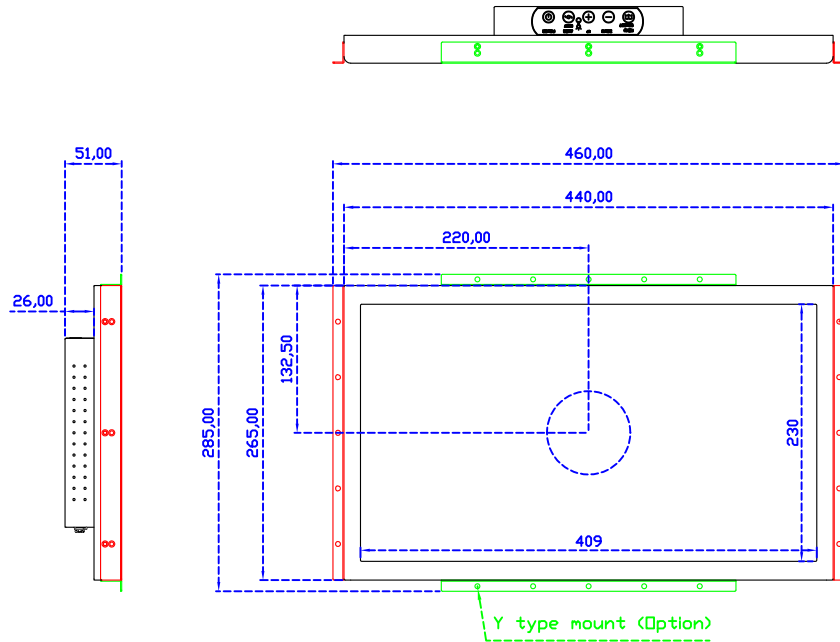

18.5" 投射電容式多點觸控螢幕 (1920*1080)

顯示器規格：

顯示面積	409 × 230 mm
點距	0.213 × 0.213 mm
亮度	350 cd/m ²
對比度	1000 : 1
解析度(邏輯像素)	1920 x 1080 (Full HD)
可視角度	左右 178° ; 上下 178°
反應時間	20ms (Tr+ Tf)
液晶色彩	16.7M
支援解析度	640×480 ; 800×600 ; 1024×768 ; 1280×720 ; 1280×800 ; 1280×1024 ; 1360×768 ; 1440×900 ; 1680×1050 ; 1920×1080
信號輸入	VGA ; Audio ; Display Port ; HDMI
音效	1W (8Ω) × 2
OSD 控制功能	◎功能選單/選擇◎ - ◎+◎自動調整/離開◎電源
電源輸入、消耗功率	DC 12V ; ≤22w (DC Jack Φ2.1mm)
儲存、操作溫度	-20~70°C ; -20~70°C
壁掛孔位	75×75 ; 100×100 mm
外觀顏色	黑色 (OEM 其它顏色)
尺寸、淨重	440 × 265 × 51 mm ; 4.2 kg (W×H×D) (不含底座)
外箱尺寸、總重	550 × 400 × 180 mm ; 5.8 kg (W×H×D)
配件包	VGA 線/HDMI 線/音源線/AC90~260V 變壓器/電源線/USB 或 RS232 觸控線/高級擦拭布/驅動光碟 ※DP 線 (選購)

AIM-TMPCTU185-R09W V

AIM-TMPCTU185-R09W Y

3 Year Warranty
LCD Panel 1 Year

18.5" Touch Monitor.
 (VESA Mount)

AIM-TMxxx185-R07W_R09W

X type mount (Default)

18.5" Embedded Touch Monitor.
(Open Frame)

AIM-TMOPxxxx185-R07W_R09W

18.5" Desktop Touch Monitor.
(Foldable Stand)

AIM-TMxxxx185-R07WA_R09WA

18.5" Desktop Touch Monitor.
(Photo Stand)

AIM-TMxxxx185-R07WP_R09WP

18.5" Desktop Touch Monitor.
(PQS Stand)

AIM-TMxxxx185-R07WV_R09WV

18.5" Desktop Touch Monitor.
(Ergonomic Stand)

AIM-TMxxxx185-R07WY_R09WY