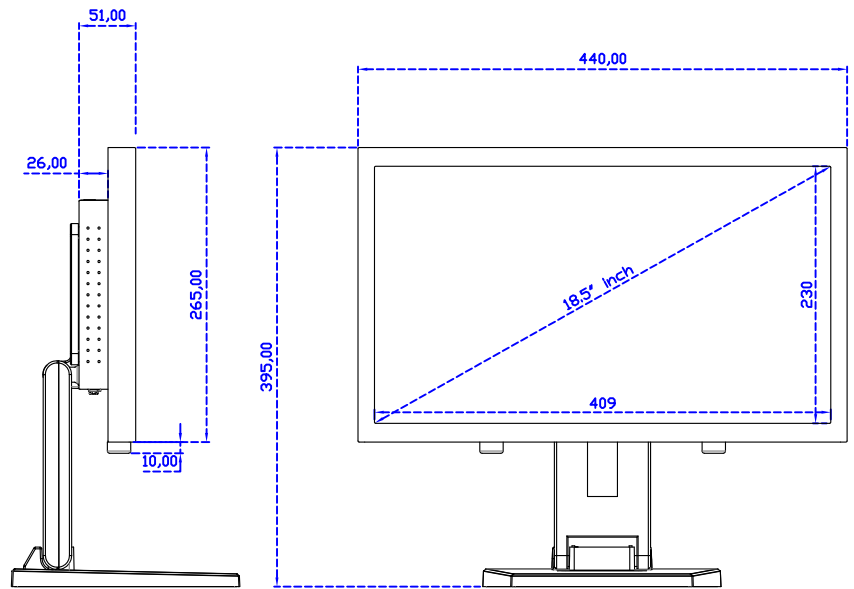

18.5" 投射電容式多點觸控螢幕 (1920*1080)

顯示器規格：

顯示面積	409 × 230 mm
點距	0.213 × 0.213 mm
亮度	350 cd/m ²
對比度	1000 : 1
解析度(邏輯像素)	1920 x 1080 (Full HD)
可視角度	左右 178° ; 上下 178°
反應時間	20ms (Tr+ Tf)
液晶色彩	16.7M
支援解析度	640×480 ; 800×600 ; 1024×768 ; 1280×720 ; 1280×800 ; 1280×1024 ; 1360×768 ; 1440×900 ; 1680×1050 ; 1920×1080
信號輸入	VGA ; Audio ; Display Port ; HDMI
音效	1W (8Ω) × 2
OSD 控制功能	◎功能選單/選擇◎ - ◎+◎自動調整/離開◎電源
電源輸入、消耗功率	DC 12V ; ≤22w (DC Jack Φ2.1mm)
儲存、操作溫度	-20~70°C ; -20~70°C
壁掛孔位	75×75 ; 100×100 mm
外觀顏色	黑色 (OEM 其它顏色)
尺寸、淨重	440 × 265 × 51 mm ; 4.2 kg (W×H×D) (不含底座)
外箱尺寸、總重	550 × 400 × 180 mm ; 5.8 kg (W×H×D)
配件包	VGA 線/HDMI 線/音源線/AC90~260V 變壓器/電源線/USB 或 RS232 觸控線/高級擦拭布/驅動光碟 ※DP 線 (選購)

AIM-TMPCTU185-R09W V

AIM-TMPCTU185-R09W Y

3 Year Warranty
LCD Panel 1 Year

18.5" Touch Monitor.
 (VESA Mount)

AIM-TMxxx185-R07W_R09W

X type mount (Default)

18.5" Embedded Touch Monitor.
(Open Frame)

AIM-TMOPxxxx185-R07W_R09W

18.5" Desktop Touch Monitor.
(Foldable Stand)

AIM-TMxxxx185-R07WA_R09WA

18.5" Desktop Touch Monitor.
(Photo Stand)

AIM-TMxxxx185-R07WP_R09WP

18.5" Desktop Touch Monitor.
(PQS Stand)

AIM-TMxxxx185-R07WV_R09WV

18.5" Desktop Touch Monitor.
(Ergonomic Stand)

AIM-TMxxxx185-R07WY_R09WY