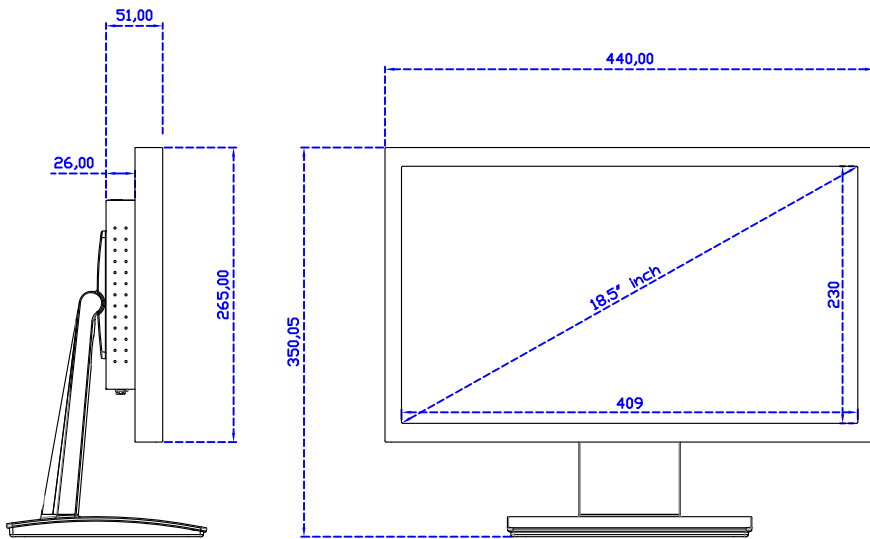

18.5" 投射電容式多點觸控螢幕 (1920*1080)

顯示器規格：

顯示面積	409 × 230 mm
點距	0.213 × 0.213 mm
亮度	350 cd/m ²
對比度	1000 : 1
解析度(邏輯像素)	1920 x 1080 (Full HD)
可視角度	左右 178° ; 上下 178°
反應時間	20ms (Tr+ Tf)
液晶色彩	16.7M
支援解析度	640×480 ; 800×600 ; 1024×768 ; 1280×720 ; 1280×800 ; 1280×1024 ; 1360×768 ; 1440×900 ; 1680×1050 ; 1920×1080
信號輸入	VGA ; Audio ; Display Port ; HDMI
音效	1W (8Ω) × 2
OSD 控制功能	◎功能選單/選擇◎ - ◎+◎自動調整/離開◎電源
電源輸入、消耗功率	DC 12V ; ≤22w (DC Jack Φ2.1mm)
儲存、操作溫度	-20~70°C ; -20~70°C
壁掛孔位	75×75 ; 100×100 mm
外觀顏色	黑色 (OEM 其它顏色)
尺寸、淨重	440 × 265 × 51 mm ; 4.2 kg (W×H×D) (不含底座)
外箱尺寸、總重	550 × 400 × 180 mm ; 5.8 kg (W×H×D)
配件包	VGA 線/HDMI 線/音源線/AC90~260V 變壓器/電源線/USB 或 RS232 觸控線/高級擦拭布/驅動光碟 ※DP 線 (選購)

AIM-TMPCTU185-R09W V

AIM-TMPCTU185-R09W Y

3 Year Warranty
LCD Panel 1 Year

18.5" Touch Monitor.
 (VESA Mount)

AIM-TMxxx185-R07W_R09W

X type mount (Default)

18.5" Embedded Touch Monitor.
(Open Frame)

AIM-TMOPxxxx185-R07W_R09W

18.5" Desktop Touch Monitor.
(Foldable Stand)

AIM-TMxxxx185-R07WA_R09WA

18.5" Desktop Touch Monitor.
(Photo Stand)

AIM-TMxxxx185-R07WP_R09WP

18.5" Desktop Touch Monitor.
(PQS Stand)

AIM-TMxxxx185-R07WV_R09WV

18.5" Desktop Touch Monitor.
(Ergonomic Stand)

AIM-TMxxxx185-R07WY_R09WY