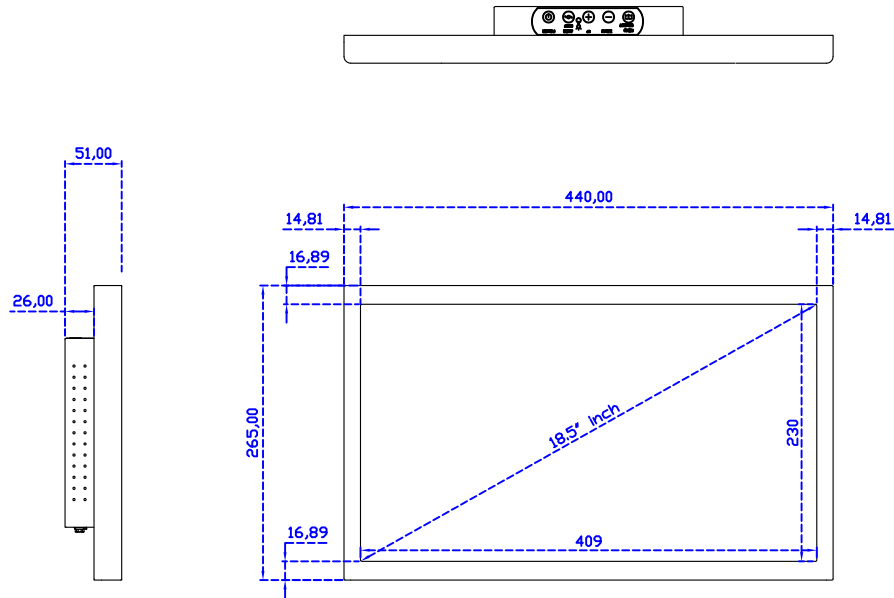

18.5" 投射電容式多點觸控螢幕 (1920*1080)

顯示器規格：

顯示面積	409 × 230 mm
點距	0.213 × 0.213 mm
亮度	350 cd/m ²
對比度	1000 : 1
解析度(邏輯像素)	1920 x 1080 (Full HD)
可視角度	左右 178° ; 上下 178°
反應時間	20ms (Tr+ Tf)
液晶色彩	16.7M
支援解析度	640×480 ; 800×600 ; 1024×768 ; 1280×720 ; 1280×800 ; 1280×1024 ; 1360×768 ; 1440×900 ; 1680×1050 ; 1920×1080
信號輸入	VGA ; Audio ; Display Port ; HDMI
音效	1W (8Ω) × 2
OSD 控制功能	◎功能選單/選擇◎ - ◎+◎自動調整/離開◎電源
電源輸入、消耗功率	DC 12V ; ≤22w (DC Jack Φ2.1mm)
儲存、操作溫度	-20~70°C ; -20~70°C
壁掛孔位	75×75 ; 100×100 mm
外觀顏色	黑色 (OEM 其它顏色)
尺寸、淨重	440 × 265 × 51 mm ; 4.2 kg (W×H×D) (不含底座)
外箱尺寸、總重	550 × 400 × 180 mm ; 5.8 kg (W×H×D)
配件包	VGA 線/HDMI 線/音源線/AC90~260V 變壓器/電源線/USB 或 RS232 觸控線/高級擦拭布/驅動光碟 ※DP 線 (選購)

AIM-TMPCTU185-R09W V

AIM-TMPCTU185-R09W Y

3 Year Warranty
LCD Panel 1 Year

18.5" Touch Monitor.
 (VESA Mount)

AIM-TMxxx185-R07W_R09W

X type mount (Default)

18.5" Embedded Touch Monitor.
(Open Frame)

AIM-TMOPxxxx185-R07W_R09W

18.5" Desktop Touch Monitor.
(Foldable Stand)

AIM-TMxxxx185-R07WA_R09WA

18.5" Desktop Touch Monitor.
(Photo Stand)

AIM-TMxxxx185-R07WP_R09WP

18.5" Desktop Touch Monitor.
(PQS Stand)

AIM-TMxxxx185-R07WV_R09WV

18.5" Desktop Touch Monitor.
(Ergonomic Stand)

AIM-TMxxxx185-R07WY_R09WY