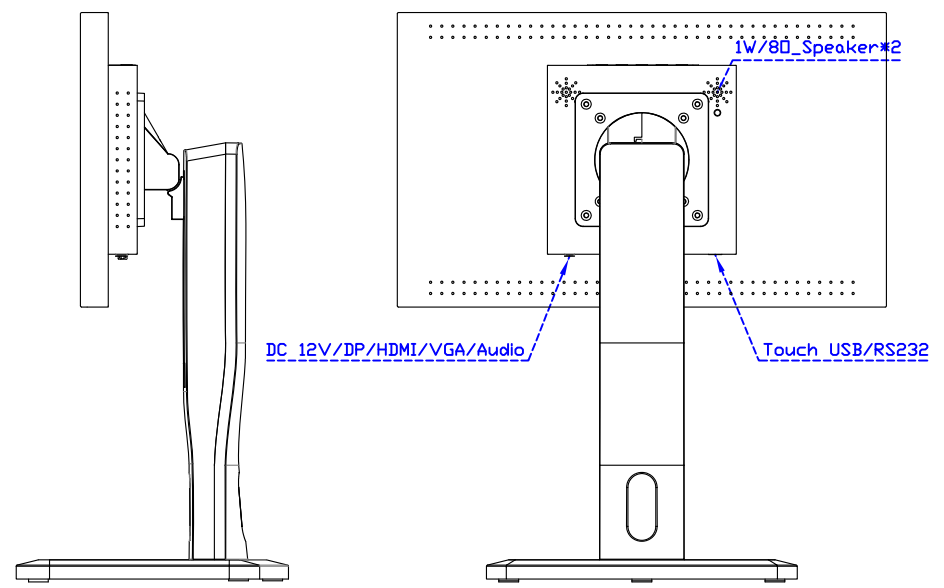

觸控界面：

固定方式：

AIM-TMPCTU185-R09W	USB (多點*10)	無底座 VESA 孔固定
AIM-TMPCTU185-R10W	RS232 (單點)	
AIM-TMOPPCTU185-R09W	USB (多點*10)	嵌入型固定
AIM-TMOPPCTU185-R10W	RS232 (單點)	
AIM-TMPCTU185-R09W A	USB (多點*10)	摺疊底座 1.4kg
AIM-TMPCTU185-R10W A	RS232 (單點)	
AIM-TMPCTU185-R09W P	USB (多點*10)	相框底座 1kg
AIM-TMPCTU185-R10W P	RS232 (單點)	
AIM-TMPCTU185-R09W V	USB (多點*10)	立型底座 1.1kg
AIM-TMPCTU185-R10W V	RS232 (單點)	
AIM-TMPCTU185-R09W Y	USB (多點*10)	人體工學底座 3kg
AIM-TMPCTU185-R10W Y	RS232 (單點)	

AIM-TMPCTU185-R09W V

AIM-TMPCTU185-R09W Y

3 Year Warranty
LCD Panel 1 Year

18.5" Touch Monitor.
 (VESA Mount)

AIM-TMxxx185-R07W_R09W

X type mount (Default)

18.5" Embedded Touch Monitor.
(Open Frame)

AIM-TMOPxxxx185-R07W_R09W

18.5" Desktop Touch Monitor.
(Foldable Stand)

AIM-TMxxxx185-R07WA_R09WA

18.5" Desktop Touch Monitor.
(Photo Stand)

AIM-TMxxxx185-R07WP_R09WP

18.5" Desktop Touch Monitor.
(PQS Stand)

AIM-TMxxxx185-R07WV_R09WV

18.5" Desktop Touch Monitor.
(Ergonomic Stand)

AIM-TMxxxx185-R07WY_R09WY