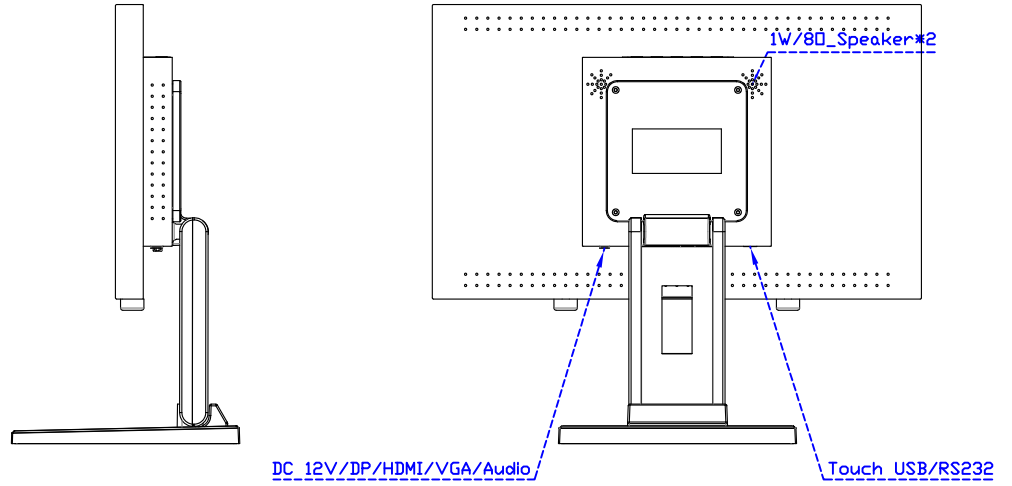

觸控界面：

固定方式：

AIM-TMPCTU185-R09W	USB (多點*10)	無底座 VESA 孔固定
AIM-TMPCTU185-R10W	RS232 (單點)	
AIM-TMOPPCTU185-R09W	USB (多點*10)	嵌入型固定
AIM-TMOPPCTU185-R10W	RS232 (單點)	
AIM-TMPCTU185-R09W A	USB (多點*10)	摺疊底座 1.4kg
AIM-TMPCTU185-R10W A	RS232 (單點)	
AIM-TMPCTU185-R09W P	USB (多點*10)	相框底座 1kg
AIM-TMPCTU185-R10W P	RS232 (單點)	
AIM-TMPCTU185-R09W V	USB (多點*10)	立型底座 1.1kg
AIM-TMPCTU185-R10W V	RS232 (單點)	
AIM-TMPCTU185-R09W Y	USB (多點*10)	人體工學底座 3kg
AIM-TMPCTU185-R10W Y	RS232 (單點)	

AIM-TMPCTU185-R09W V

AIM-TMPCTU185-R09W Y

3 Year Warranty
LCD Panel 1 Year

18.5" Touch Monitor.
 (VESA Mount)

AIM-TMxxx185-R07W_R09W

X type mount (Default)

18.5" Embedded Touch Monitor.
(Open Frame)

AIM-TMOPxxxx185-R07W_R09W

18.5" Desktop Touch Monitor.
(Foldable Stand)

AIM-TMxxxx185-R07WA_R09WA

18.5" Desktop Touch Monitor.
(Photo Stand)

AIM-TMxxxx185-R07WP_R09WP

18.5" Desktop Touch Monitor.
(PQS Stand)

AIM-TMxxxx185-R07WV_R09WV

18.5" Desktop Touch Monitor.
(Ergonomic Stand)

AIM-TMxxxx185-R07WY_R09WY