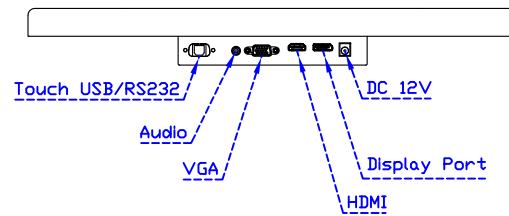

※規格若有異動，恕不另行通知，依出貨實機為主!

AIM-TMPCTU185-R09W A

AIM-TMPCTU185-R09W P

18.5" 投射電容式多點觸控螢幕 (1920*1080)

觸控特色：

操作方式	使用電容式觸控筆、手指
線性誤差	≤2.5mm
表面硬度	≥7H
使用壽命	無限制
應用範圍	適合點控、書寫、簽名捕捉

軟體特色：

繪圖測試	測試觸控點位置與線性表現
控制器設定	支援多作業系統
語言介面	繁中、簡中、英、日、法、德、韓、俄、泰、捷克、丹麥、荷蘭、芬蘭、希臘、波蘭、瑞典、西班牙、阿拉伯、匈牙利、義大利、挪威文、葡萄牙、土耳其、斯洛維尼亞
滑鼠模擬	手動滑鼠左右鍵、自動滑鼠左右鍵 (PDA 功能)
觸控模式	繪圖模式、按鍵模式、關閉觸控功能選項
雙觸擊設定	可調整雙擊速度、可調整雙擊區域面積大小
發聲設定	無聲模式、觸控時發聲模式、觸控離開時發聲模式
顯示器設定	支援顯示器旋轉、支援多重顯示器、支援顯示器分割
區域設定	支援二分割及四分割畫面觸控、支援自定義活動區域觸控
邊緣補償	支援多方向觸控補償及自定義補償參數。
驅動程式	支援全系列 Windows-32/64 位元 作業系統 支援 Android ; 支援 Linux ; 支援 MAC

AIM-TMPCTU185-R09W V

AIM-TMPCTU185-R09W Y

3 Year Warranty
LCD Panel 1 Year

18.5" Touch Monitor.
 (VESA Mount)

AIM-TMxxx185-R07W_R09W

X type mount (Default)

18.5" Embedded Touch Monitor.
(Open Frame)

AIM-TMOPxxxx185-R07W_R09W