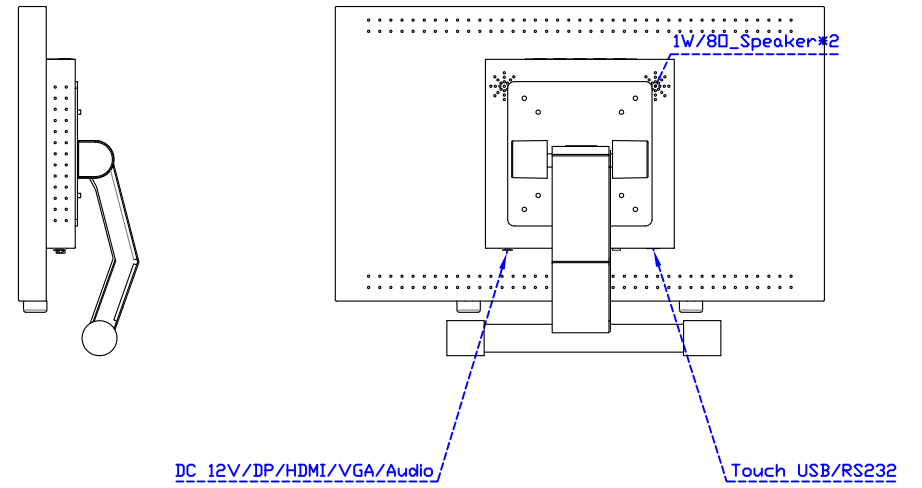

觸控界面：

固定方式：

AIM-TMPCTU185-R09W	USB (多點*10)	無底座 VESA 孔固定
AIM-TMPCTU185-R10W	RS232 (單點)	
AIM-TMOPPCTU185-R09W	USB (多點*10)	嵌入型固定
AIM-TMOPPCTU185-R10W	RS232 (單點)	
AIM-TMPCTU185-R09W A	USB (多點*10)	摺疊底座 1.4kg
AIM-TMPCTU185-R10W A	RS232 (單點)	
AIM-TMPCTU185-R09W P	USB (多點*10)	相框底座 1kg
AIM-TMPCTU185-R10W P	RS232 (單點)	
AIM-TMPCTU185-R09W V	USB (多點*10)	立型底座 1.1kg
AIM-TMPCTU185-R10W V	RS232 (單點)	
AIM-TMPCTU185-R09W Y	USB (多點*10)	人體工學底座 3kg
AIM-TMPCTU185-R10W Y	RS232 (單點)	

AIM-TMPCTU185-R09W V

AIM-TMPCTU185-R09W Y

3 Year Warranty
LCD Panel 1 Year

18.5" Touch Monitor.
 (VESA Mount)

AIM-TMxxx185-R07W_R09W

X type mount (Default)

18.5" Embedded Touch Monitor.
(Open Frame)

AIM-TMOPxxxx185-R07W_R09W

18.5" Desktop Touch Monitor.
(Foldable Stand)

AIM-TMxxxx185-R07WA_R09WA

18.5" Desktop Touch Monitor.
(Photo Stand)

AIM-TMxxxx185-R07WP_R09WP

18.5" Desktop Touch Monitor.
(PQS Stand)

AIM-TMxxxx185-R07WV_R09WV

18.5" Desktop Touch Monitor.
(Ergonomic Stand)

AIM-TMxxxx185-R07WY_R09WY