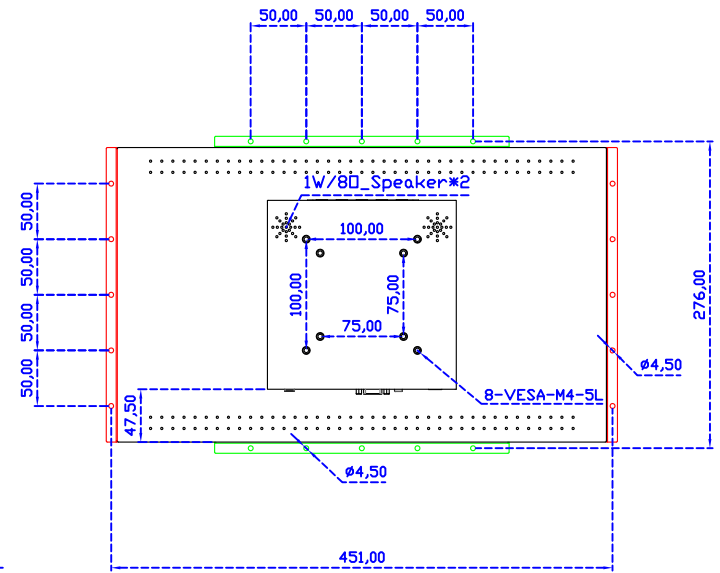

18.5" 投射電容式多點觸控螢幕 (1920*1080)

顯示器規格：

顯示面積	409 × 230 mm
點距	0.213 × 0.213 mm
亮度	350 cd/m ²
對比度	1000 : 1
解析度(邏輯像素)	1920 x 1080 (Full HD)
可視角度	左右 178° ; 上下 178°
反應時間	20ms (Tr+ Tf)
液晶色彩	16.7M
支援解析度	640×480 ; 800×600 ; 1024×768 ; 1280×720 ; 1280×800 ; 1280×1024 ; 1360×768 ; 1440×900 ; 1680×1050 ; 1920×1080
信號輸入	VGA ; Audio ; Display Port ; HDMI
音效	1W (8Ω) × 2
OSD 控制功能	◎功能選單/選擇◎ - ◎+◎自動調整/離開◎電源
電源輸入、消耗功率	DC 12V ; ≤22w (DC Jack Φ2.1mm)
儲存、操作溫度	-20~70°C ; -20~70°C
壁掛孔位	75×75 ; 100×100 mm
外觀顏色	黑色 (OEM 其它顏色)
尺寸、淨重	440 × 265 × 51 mm ; 4.2 kg (W×H×D) (不含底座)
外箱尺寸、總重	550 × 400 × 180 mm ; 5.8 kg (W×H×D)
配件包	VGA 線/HDMI 線/音源線/AC90~260V 變壓器/電源線/USB 或 RS232 觸控線/高級擦拭布/驅動光碟 ※DP 線 (選購)

AIM-TMPCTU185-R09W V

AIM-TMPCTU185-R09W Y

3 Year Warranty
LCD Panel 1 Year

18.5" Touch Monitor.
 (VESA Mount)

AIM-TMxxx185-R07W_R09W

X type mount (Default)

18.5" Embedded Touch Monitor.
(Open Frame)

AIM-TMOPxxxx185-R07W_R09W

18.5" Desktop Touch Monitor.
(Foldable Stand)

AIM-TMxxxx185-R07WA_R09WA

18.5" Desktop Touch Monitor.
(Photo Stand)

AIM-TMxxxx185-R07WP_R09WP

18.5" Desktop Touch Monitor.
(PQS Stand)

AIM-TMxxxx185-R07WV_R09WV

18.5" Desktop Touch Monitor.
(Ergonomic Stand)

AIM-TMxxxx185-R07WY_R09WY