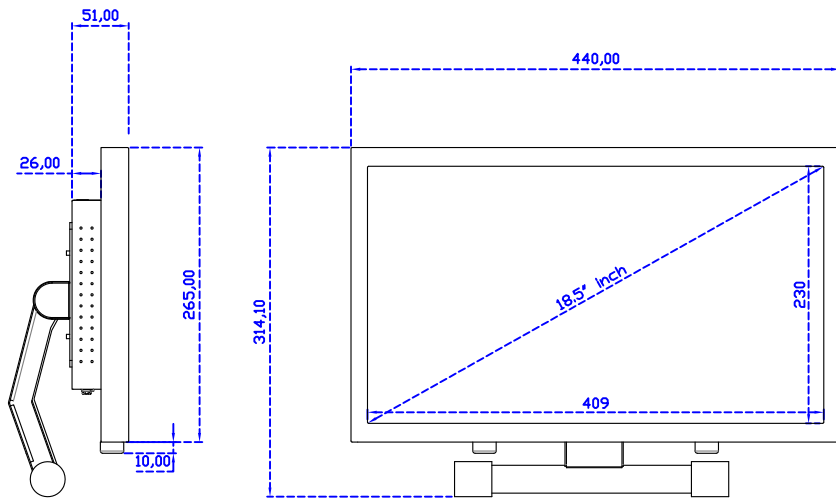

18.5" 投射電容式多點觸控螢幕 (1920*1080)

顯示器規格：

顯示面積	409 × 230 mm
點距	0.213 × 0.213 mm
亮度	350 cd/m ²
對比度	1000 : 1
解析度(邏輯像素)	1920 x 1080 (Full HD)
可視角度	左右 178° ; 上下 178°
反應時間	20ms (Tr+ Tf)
液晶色彩	16.7M
支援解析度	640×480 ; 800×600 ; 1024×768 ; 1280×720 ; 1280×800 ; 1280×1024 ; 1360×768 ; 1440×900 ; 1680×1050 ; 1920×1080
信號輸入	VGA ; Audio ; Display Port ; HDMI
音效	1W (8Ω) × 2
OSD 控制功能	◎功能選單/選擇◎ - ◎+◎自動調整/離開◎電源
電源輸入、消耗功率	DC 12V ; ≤22w (DC Jack Φ2.1mm)
儲存、操作溫度	-20~70°C ; -20~70°C
壁掛孔位	75×75 ; 100×100 mm
外觀顏色	黑色 (OEM 其它顏色)
尺寸、淨重	440 × 265 × 51 mm ; 4.2 kg (W×H×D) (不含底座)
外箱尺寸、總重	550 × 400 × 180 mm ; 5.8 kg (W×H×D)
配件包	VGA 線/HDMI 線/音源線/AC90~260V 變壓器/電源線/USB 或 RS232 觸控線/高級擦拭布/驅動光碟 ※DP 線 (選購)

AIM-TMPCTU185-R09W V

AIM-TMPCTU185-R09W Y

3 Year Warranty
LCD Panel 1 Year

18.5" Touch Monitor.
 (VESA Mount)

AIM-TMxxx185-R07W_R09W

X type mount (Default)

18.5" Embedded Touch Monitor.
(Open Frame)

AIM-TMOPxxxx185-R07W_R09W

18.5" Desktop Touch Monitor.
(Foldable Stand)

AIM-TMxxxx185-R07WA_R09WA

18.5" Desktop Touch Monitor.
(Photo Stand)

AIM-TMxxxx185-R07WP_R09WP

18.5" Desktop Touch Monitor.
(PQS Stand)

AIM-TMxxxx185-R07WV_R09WV

18.5" Desktop Touch Monitor.
(Ergonomic Stand)

AIM-TMxxxx185-R07WY_R09WY