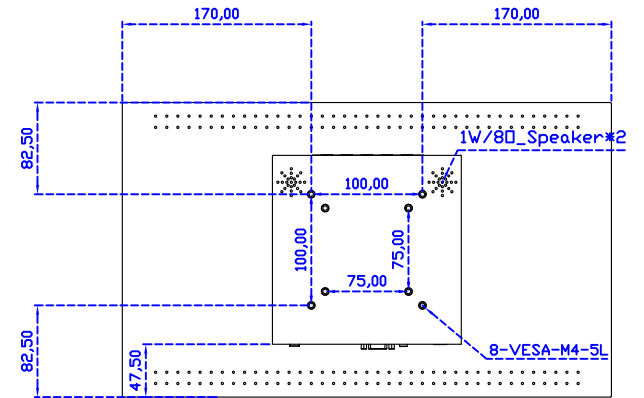

18.5" 投射電容式多點觸控螢幕 (1920*1080)

顯示器規格：

顯示面積	409 × 230 mm
點距	0.213 × 0.213 mm
亮度	350 cd/m ²
對比度	1000 : 1
解析度(邏輯像素)	1920 x 1080 (Full HD)
可視角度	左右 178° ; 上下 178°
反應時間	20ms (Tr+ Tf)
液晶色彩	16.7M
支援解析度	640×480 ; 800×600 ; 1024×768 ; 1280×720 ; 1280×800 ; 1280×1024 ; 1360×768 ; 1440×900 ; 1680×1050 ; 1920×1080
信號輸入	VGA ; Audio ; Display Port ; HDMI
音效	1W (8Ω) × 2
OSD 控制功能	◎功能選單/選擇◎ - ◎+◎自動調整/離開◎電源
電源輸入、消耗功率	DC 12V ; ≤22w (DC Jack Φ2.1mm)
儲存、操作溫度	-20~70°C ; -20~70°C
壁掛孔位	75×75 ; 100×100 mm
外觀顏色	黑色 (OEM 其它顏色)
尺寸、淨重	440 × 265 × 51 mm ; 4.2 kg (W×H×D) (不含底座)
外箱尺寸、總重	550 × 400 × 180 mm ; 5.8 kg (W×H×D)
配件包	VGA 線/HDMI 線/音源線/AC90~260V 變壓器/電源線/USB 或 RS232 觸控線/高級擦拭布/驅動光碟 ※DP 線 (選購)

※規格若有異動，恕不另行通知，依出貨實機為主!

AIM-TMPCTU185-R09W A

AIM-TMPCTU185-R09W P

18.5" 投射電容式多點觸控螢幕 (1920*1080)

觸控特色：

操作方式	使用電容式觸控筆、手指
線性誤差	≤2.5mm
表面硬度	≥7H
使用壽命	無限制
應用範圍	適合點控、書寫、簽名捕捉

軟體特色：

繪圖測試	測試觸控點位置與線性表現
控制器設定	支援多作業系統
語言介面	繁中、簡中、英、日、法、德、韓、俄、泰、捷克、丹麥、荷蘭、芬蘭、希臘、波蘭、瑞典、西班牙、阿拉伯、匈牙利、義大利、挪威文、葡萄牙、土耳其、斯洛維尼亞
滑鼠模擬	手動滑鼠左右鍵、自動滑鼠左右鍵 (PDA 功能)
觸控模式	繪圖模式、按鍵模式、關閉觸控功能選項
雙觸擊設定	可調整雙擊速度、可調整雙擊區域面積大小
發聲設定	無聲模式、觸控時發聲模式、觸控離開時發聲模式
顯示器設定	支援顯示器旋轉、支援多重顯示器、支援顯示器分割
區域設定	支援二分割及四分割畫面觸控、支援自定義活動區域觸控
邊緣補償	支援多方向觸控補償及自定義補償參數。
驅動程式	支援全系列 Windows-32/64 位元 作業系統 支援 Android ; 支援 Linux ; 支援 MAC

AIM-TMPCTU185-R09W V

AIM-TMPCTU185-R09W Y

3 Year Warranty
LCD Panel 1 Year

18.5" Touch Monitor.
 (VESA Mount)

AIM-TMxxx185-R07W_R09W

X type mount (Default)

18.5" Embedded Touch Monitor.
(Open Frame)

AIM-TMOPxxxx185-R07W_R09W

18.5" Desktop Touch Monitor.
(Ergonomic Stand)

AIM-TMxxxx185-R07WY_R09WY